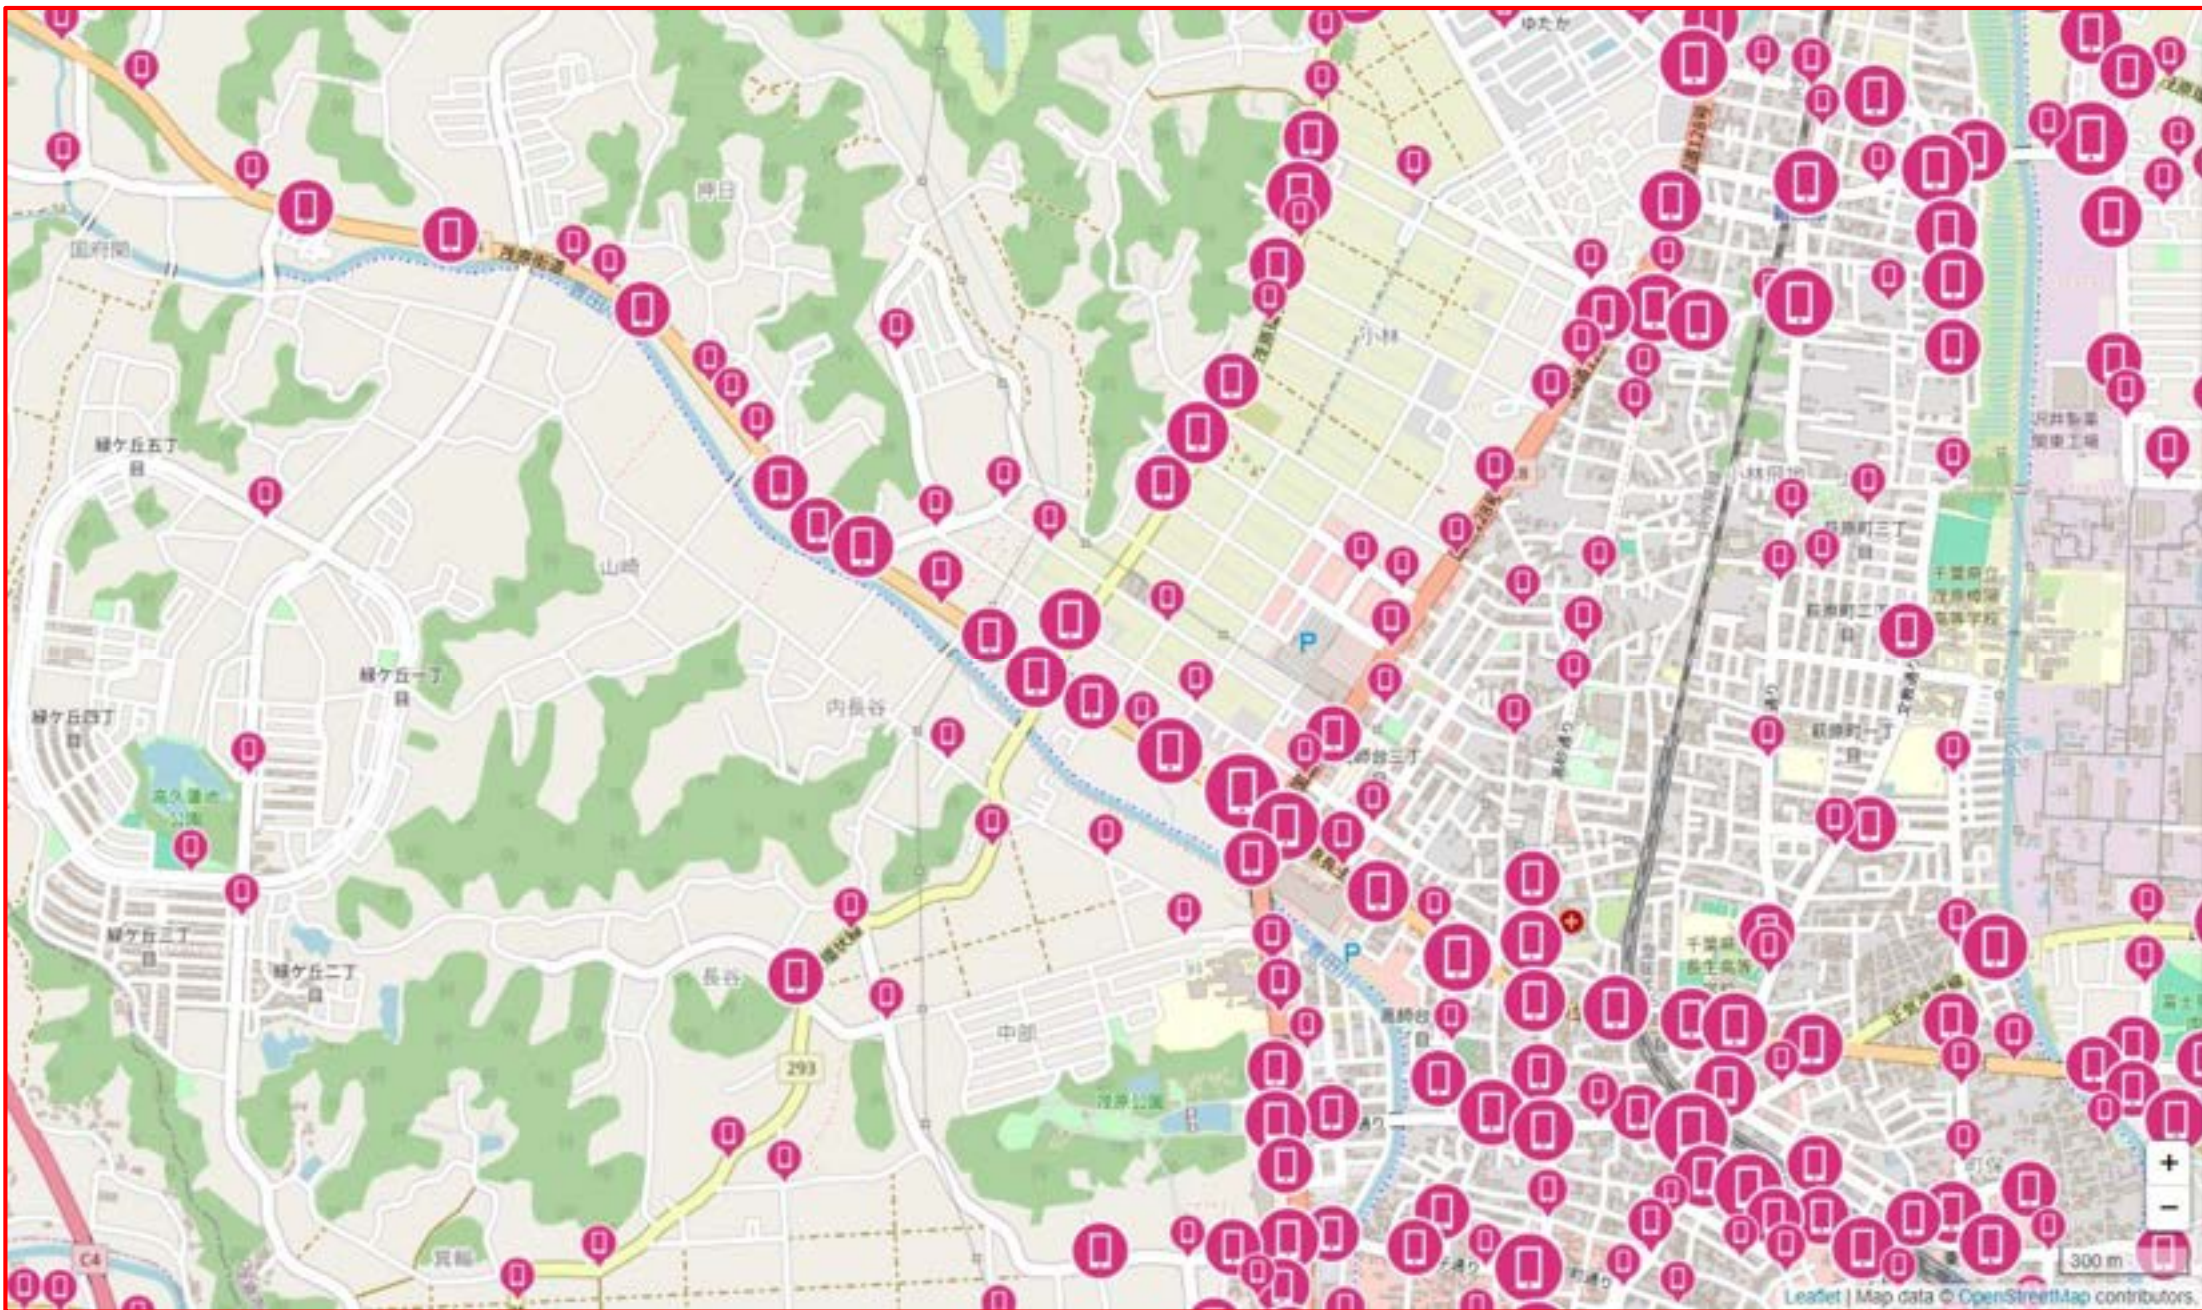

交通安全マップ

—減点となる行為—

急加速

急ブレーキ

急ハンドル

スマートフォン
使用

速度超過

減点となる行為の
多発地点を含む

【速度超過 多発地点】
白子町五井(県道123号一宮片貝線)

13

※急加速・急ブレーキ・急ハンドルを表示

13

※スマートフォン使用のみ表示

13

※速度超過のみ表示

※急加速・急ブレーキ・急ハンドルを表示

※スマートフォン使用のみ表示

※速度超過のみ表示

※急加速・急ブレーキ・急ハンドルを表示

※スマートフォン使用のみ表示

※速度超過のみ表示

【急ブレーキ 多発地点】
長南町坂本（県道293号茂原環状線の交差点）

【速度超過 多発地点】
茨城県台田(県道27号茂原大多喜線)

【速度超過 多発地点】
一宮町船頭給・宮原
(県道123号一宮片貝線・天道跨線橋通り)

300 m

30

※急加速・急ブレーキ・急ハンドルを表示

※速度超過のみ表示

【速度超過 多発地点】

一宮町一宮（県道228号一宮停車場線）

【速度超過 多発地点】

一宮町東浪見