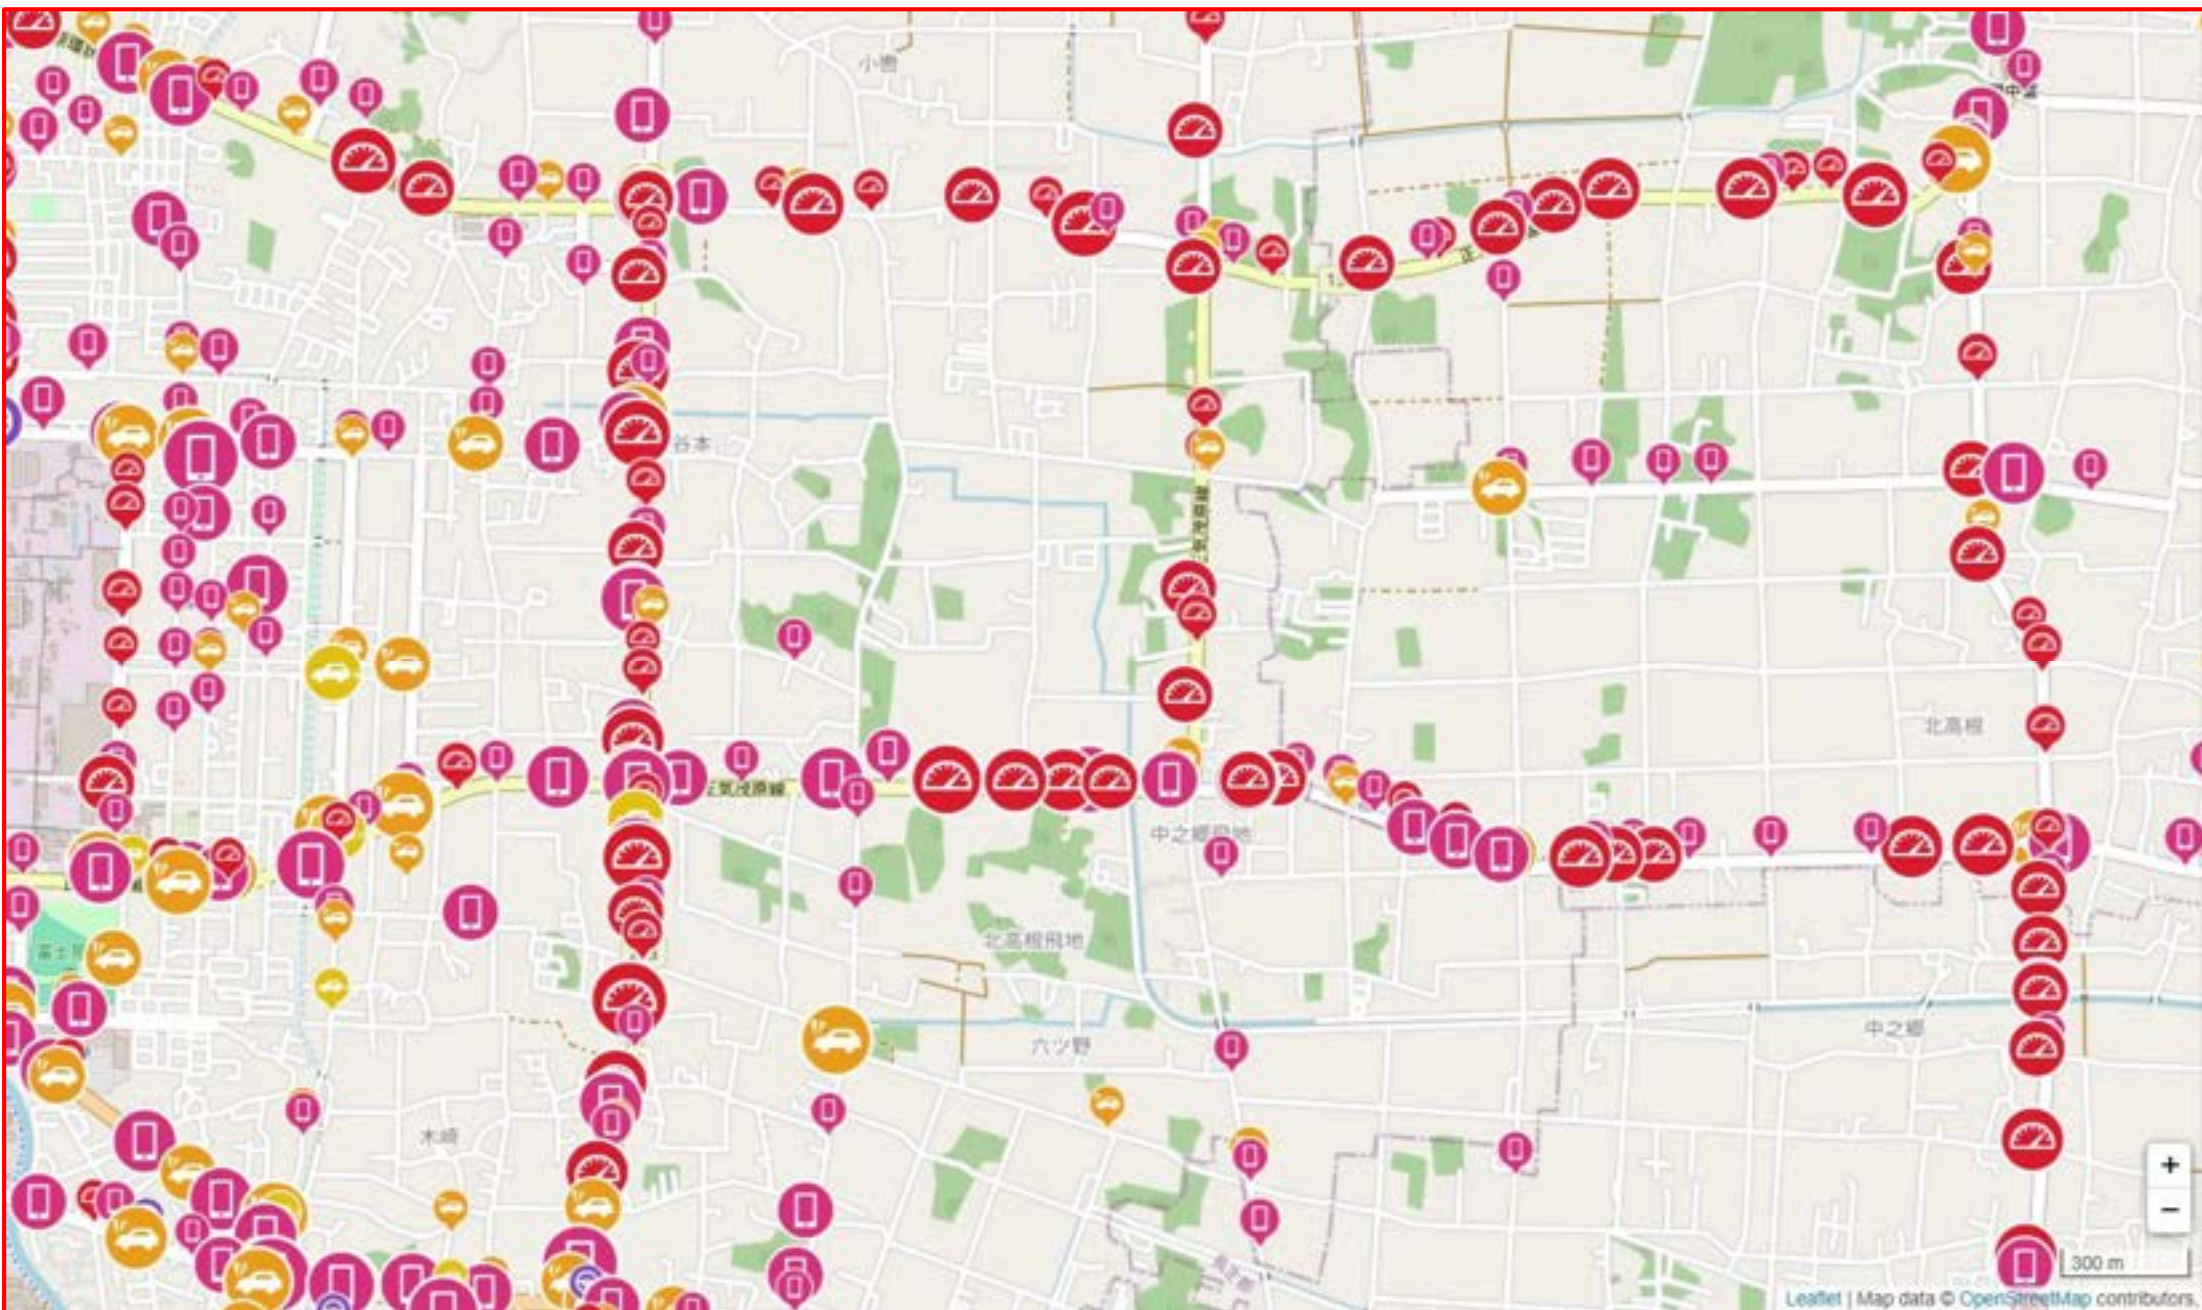

交通安全マップ

—減点となる行為—

急加速

急ブレーキ

急ハンドル

スマートフォン
使用

速度超過

減点となる行為の
多発地点を含む

【速度超過 多発地点】
白子町五井(県道123号一宮片貝線)

13

※急加速・急ブレーキ・急ハンドルを表示

13

※スマートフォン使用のみ表示

13

※速度超過のみ表示

※急加速・急ブレーキ・急ハンドルを表示

※スマートフォン使用のみ表示

※速度超過のみ表示

※急加速・急ブレーキ・急ハンドルを表示

※スマートフォン使用のみ表示

※速度超過のみ表示

【急ブレーキ 多発地点】
長南町坂本（県道293号茂原環状線の交差点）

【速度超過 多発地点】
茨城県台田(県道27号茂原大多喜線)

【速度超過 多発地点】
一宮町船頭給・宮原
(県道123号一宮片貝線・天道跨線橋通り)

300 m

30

※急加速・急ブレーキ・急ハンドルを表示

※速度超過のみ表示

【速度超過 多発地点】

一宮町一宮（県道228号一宮停車場線）

【速度超過 多発地点】

一宮町東浪見