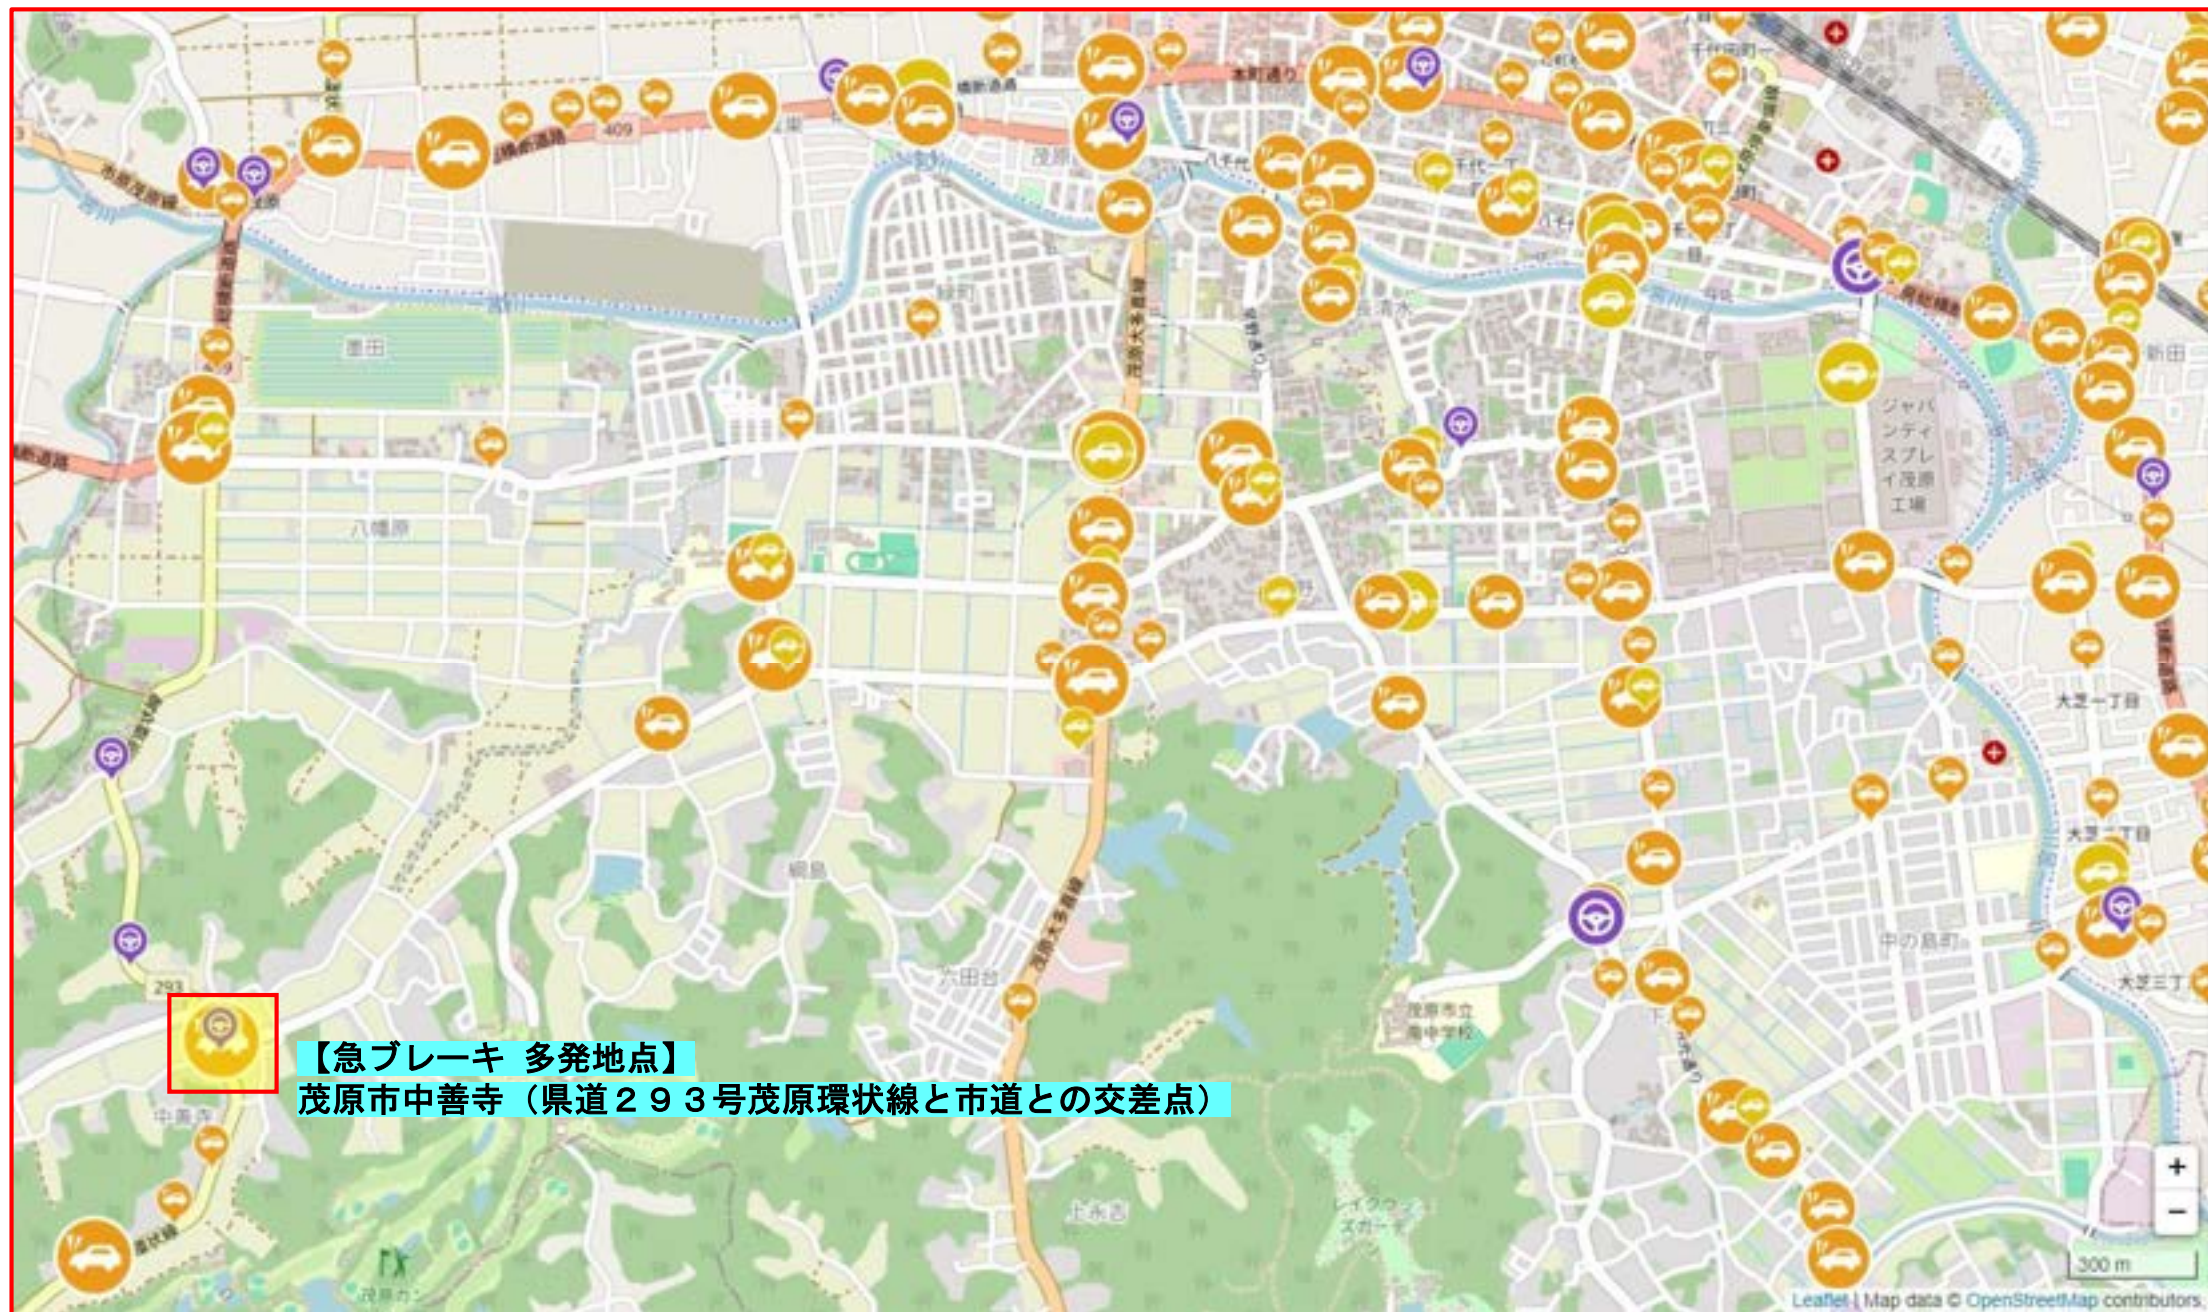

交通安全マップ

—減点となる行為—

急加速

急ブレーキ

急ハンドル

スマートフォン
使用

速度超過

減点となる行為の
多発地点を含む

【速度超過 多発地点】
白子町五井(県道123号一宮片貝線)

13

※急加速・急ブレーキ・急ハンドルを表示

13

※スマートフォン使用のみ表示

13

※速度超過のみ表示

※急加速・急ブレーキ・急ハンドルを表示

※スマートフォン使用のみ表示

※速度超過のみ表示

※急加速・急ブレーキ・急ハンドルを表示

※スマートフォン使用のみ表示

※速度超過のみ表示

【急ブレーキ 多発地点】
長南町坂本（県道293号茂原環状線の交差点）

【速度超過 多発地点】
茨城県台田(県道27号茂原大多喜線)

【速度超過 多発地点】
一宮町船頭給・宮原
(県道123号一宮片貝線・天道跨線橋通り)

300 m

30

※急加速・急ブレーキ・急ハンドルを表示

※速度超過のみ表示

【速度超過 多発地点】

一宮町一宮（県道228号一宮停車場線）

【速度超過 多発地点】

一宮町東浪見