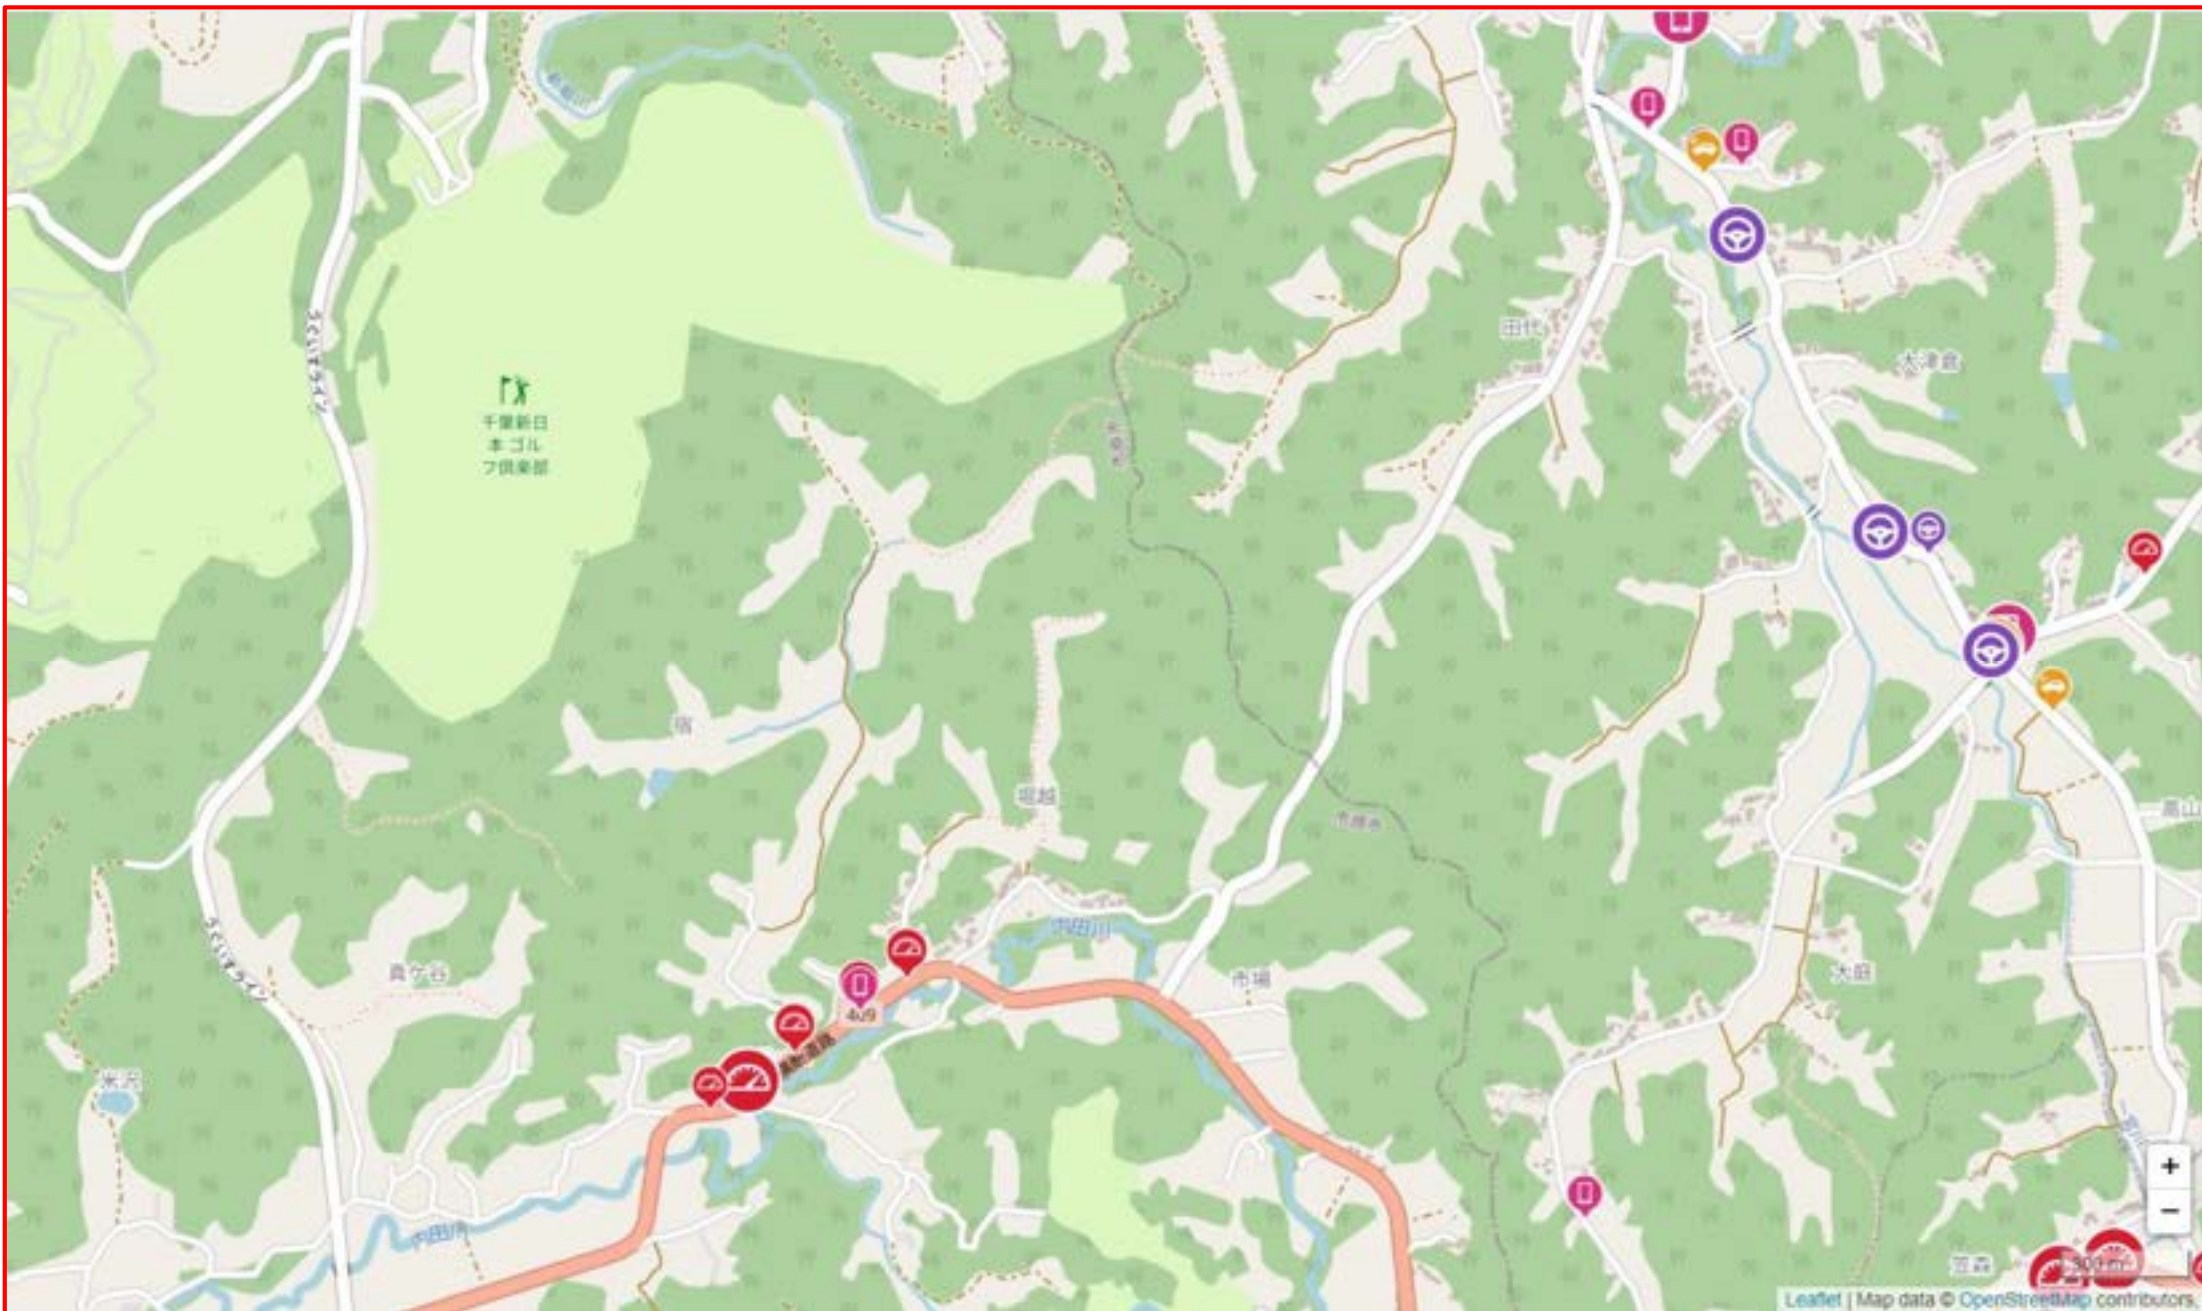

交通安全マップ

—減点となる行為—

急加速

急ブレーキ

急ハンドル

スマートフォン
使用

速度超過

減点となる行為の
多発地点を含む

【速度超過 多発地点】
白子町五井(県道123号一宮片貝線)

13

※急加速・急ブレーキ・急ハンドルを表示

13

※スマートフォン使用のみ表示

13

※速度超過のみ表示

※急加速・急ブレーキ・急ハンドルを表示

※スマートフォン使用のみ表示

※速度超過のみ表示

※急加速・急ブレーキ・急ハンドルを表示

※スマートフォン使用のみ表示

※速度超過のみ表示

【急ブレーキ 多発地点】
長南町坂本（県道293号茂原環状線の交差点）

【速度超過 多発地点】
茨城県台田(県道27号茂原大多喜線)

【速度超過 多発地点】
一宮町船頭給・宮原
(県道123号一宮片貝線・天道跨線橋通り)

300 m

30

※急加速・急ブレーキ・急ハンドルを表示

※速度超過のみ表示

【速度超過 多発地点】

一宮町一宮（県道228号一宮停車場線）

【速度超過 多発地点】

一宮町東浪見