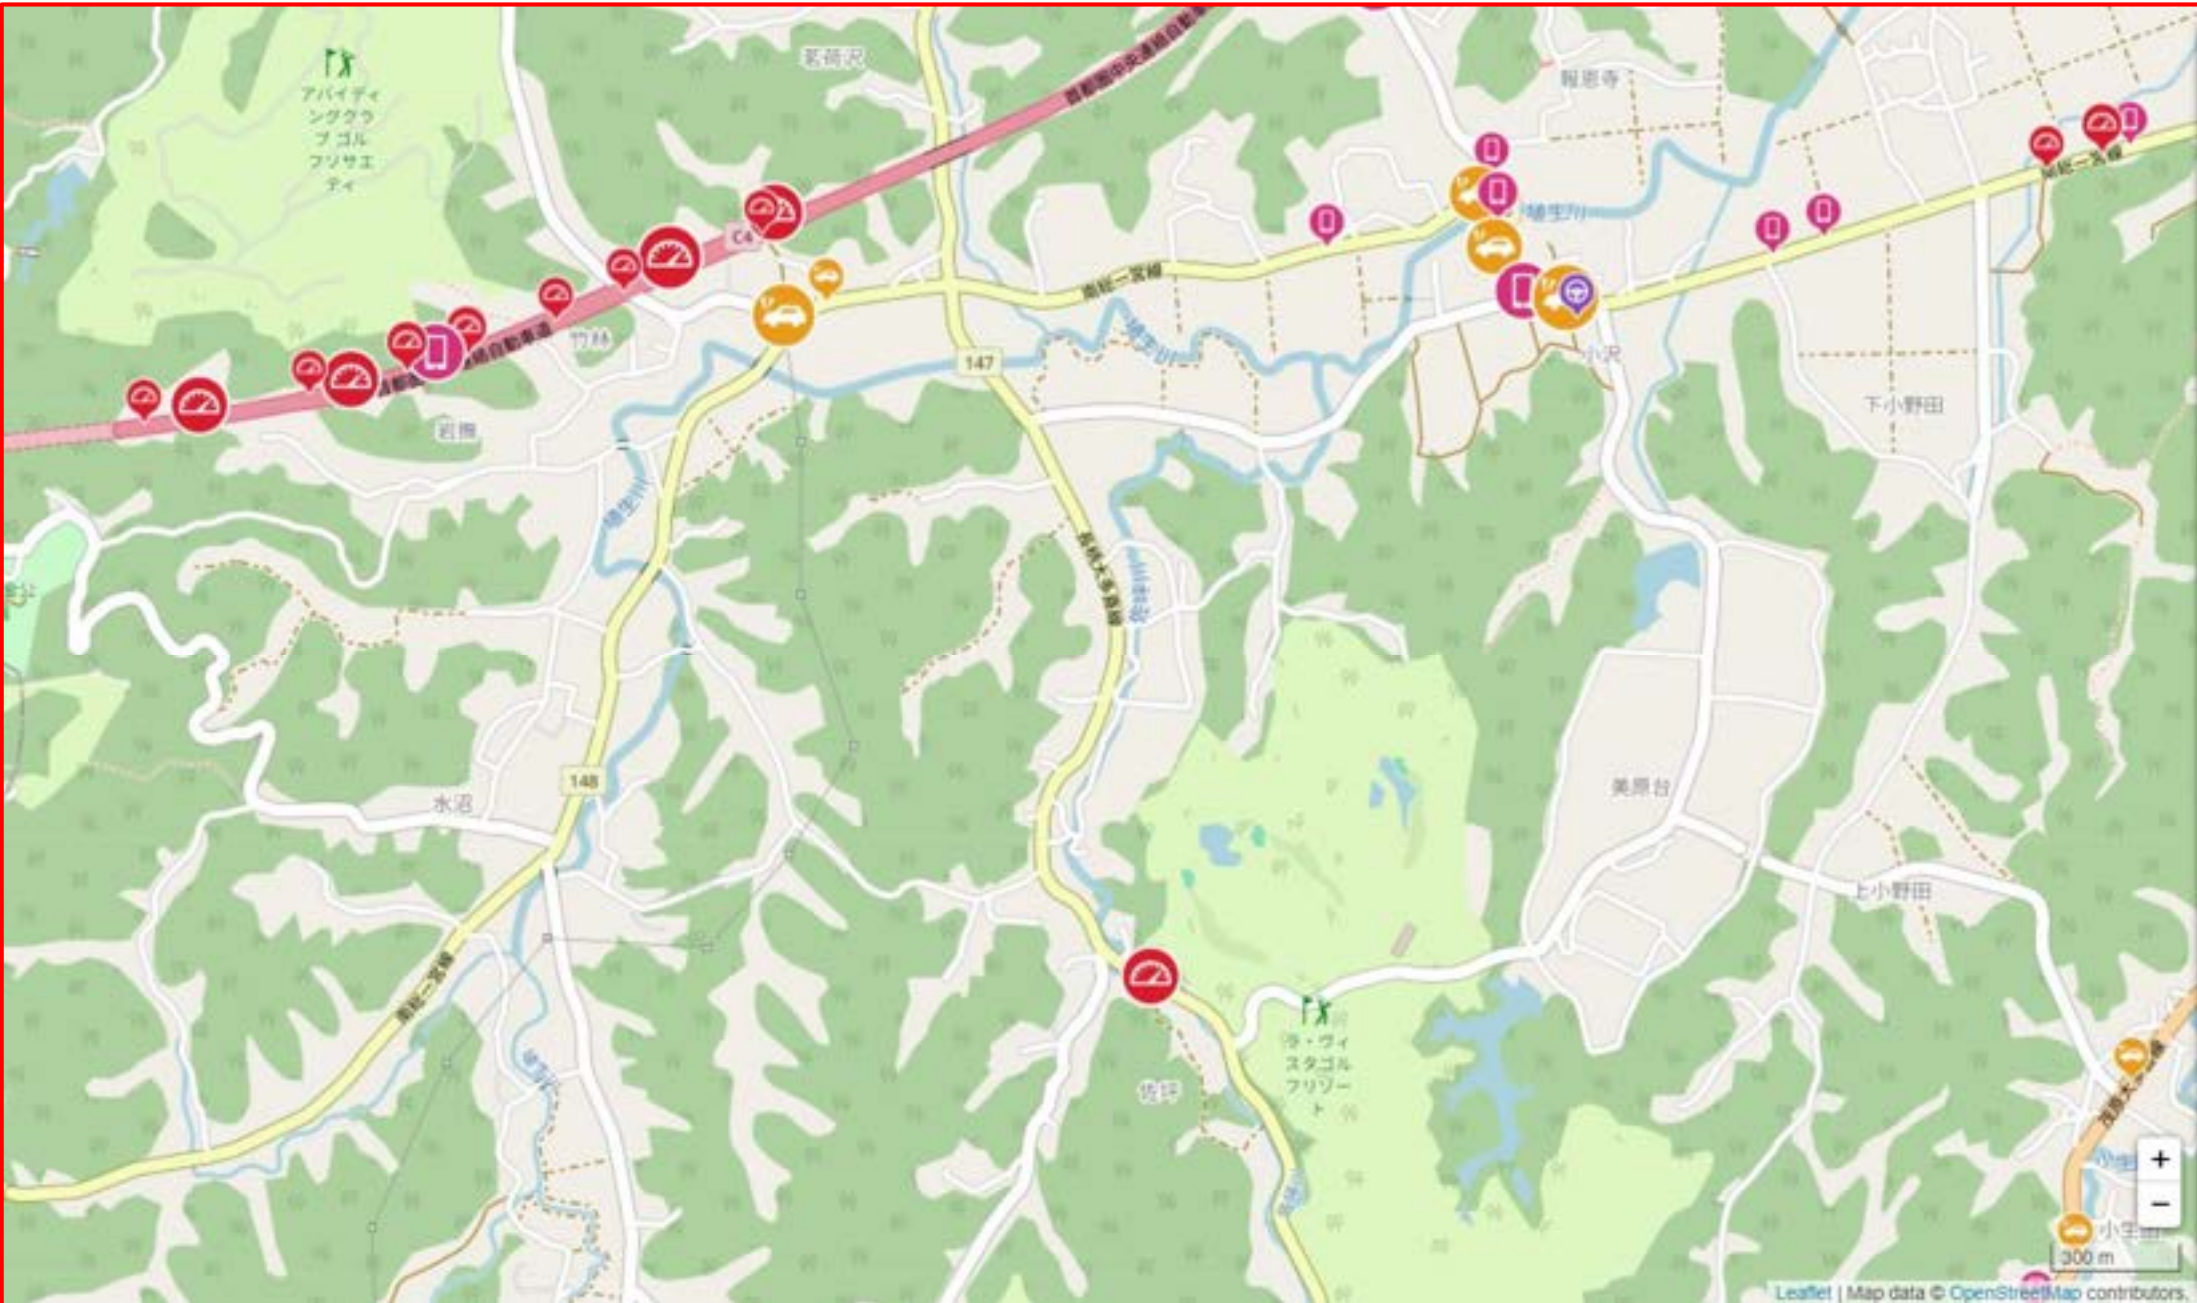

交通安全マップ

—減点となる行為—

急加速

急ブレーキ

急ハンドル

スマートフォン
使用

速度超過

減点となる行為の
多発地点を含む

【速度超過 多発地点】
白子町五井(県道123号一宮片貝線)

13

※急加速・急ブレーキ・急ハンドルを表示

13

※スマートフォン使用のみ表示

13

※速度超過のみ表示

※急加速・急ブレーキ・急ハンドルを表示

※スマートフォン使用のみ表示

※速度超過のみ表示

※急加速・急ブレーキ・急ハンドルを表示

※スマートフォン使用のみ表示

※速度超過のみ表示

【急ブレーキ 多発地点】
長南町坂本（県道293号茂原環状線の交差点）

【速度超過 多発地点】
茨城県台田(県道27号茂原大多喜線)

【速度超過 多発地点】
一宮町船頭給・宮原
(県道123号一宮片貝線・天道跨線橋通り)

300 m

30

※急加速・急ブレーキ・急ハンドルを表示

※速度超過のみ表示

【速度超過 多発地点】

一宮町一宮（県道228号一宮停車場線）

【速度超過 多発地点】

一宮町東浪見