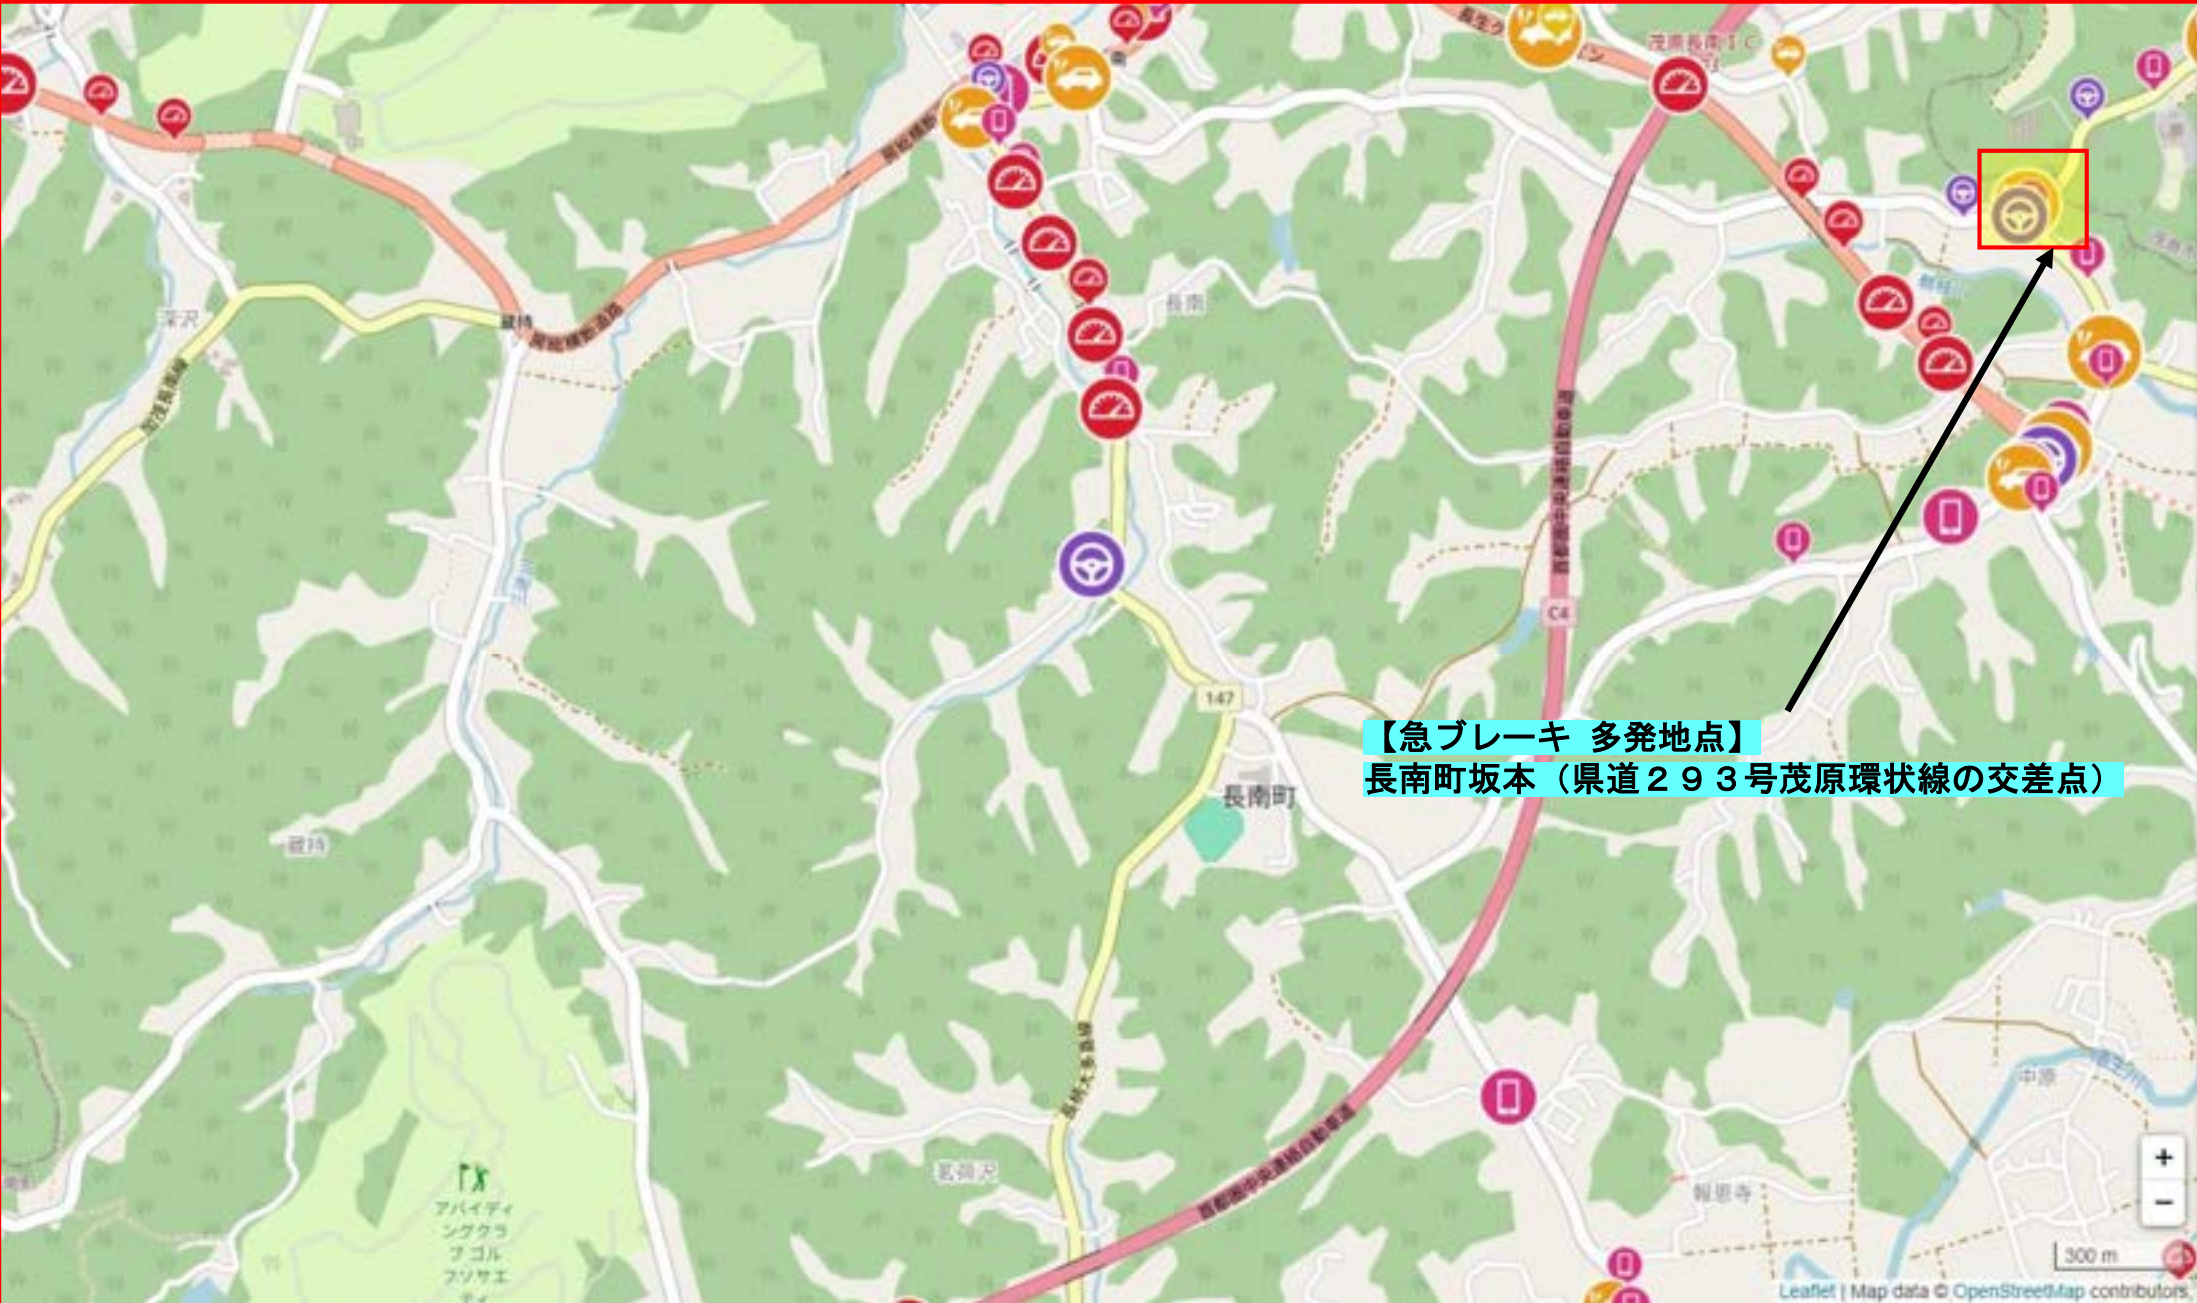

交通安全マップ

—減点となる行為—

急加速

急ブレーキ

急ハンドル

スマートフォン
使用

速度超過

減点となる行為の
多発地点を含む

【速度超過 多発地点】
白子町五井(県道123号一宮片貝線)

13

※急加速・急ブレーキ・急ハンドルを表示

13

※スマートフォン使用のみ表示

13

※速度超過のみ表示

※急加速・急ブレーキ・急ハンドルを表示

※スマートフォン使用のみ表示

※速度超過のみ表示

※急加速・急ブレーキ・急ハンドルを表示

※スマートフォン使用のみ表示

※速度超過のみ表示

【急ブレーキ 多発地点】
長南町坂本（県道293号茂原環状線の交差点）

【速度超過 多発地点】
茨城県台田(県道27号茂原大多喜線)

【速度超過 多発地点】
一宮町船頭給・宮原
(県道123号一宮片貝線・天道跨線橋通り)

300 m

30

※急加速・急ブレーキ・急ハンドルを表示

※速度超過のみ表示

【速度超過 多発地点】

一宮町一宮（県道228号一宮停車場線）

【速度超過 多発地点】

一宮町東浪見