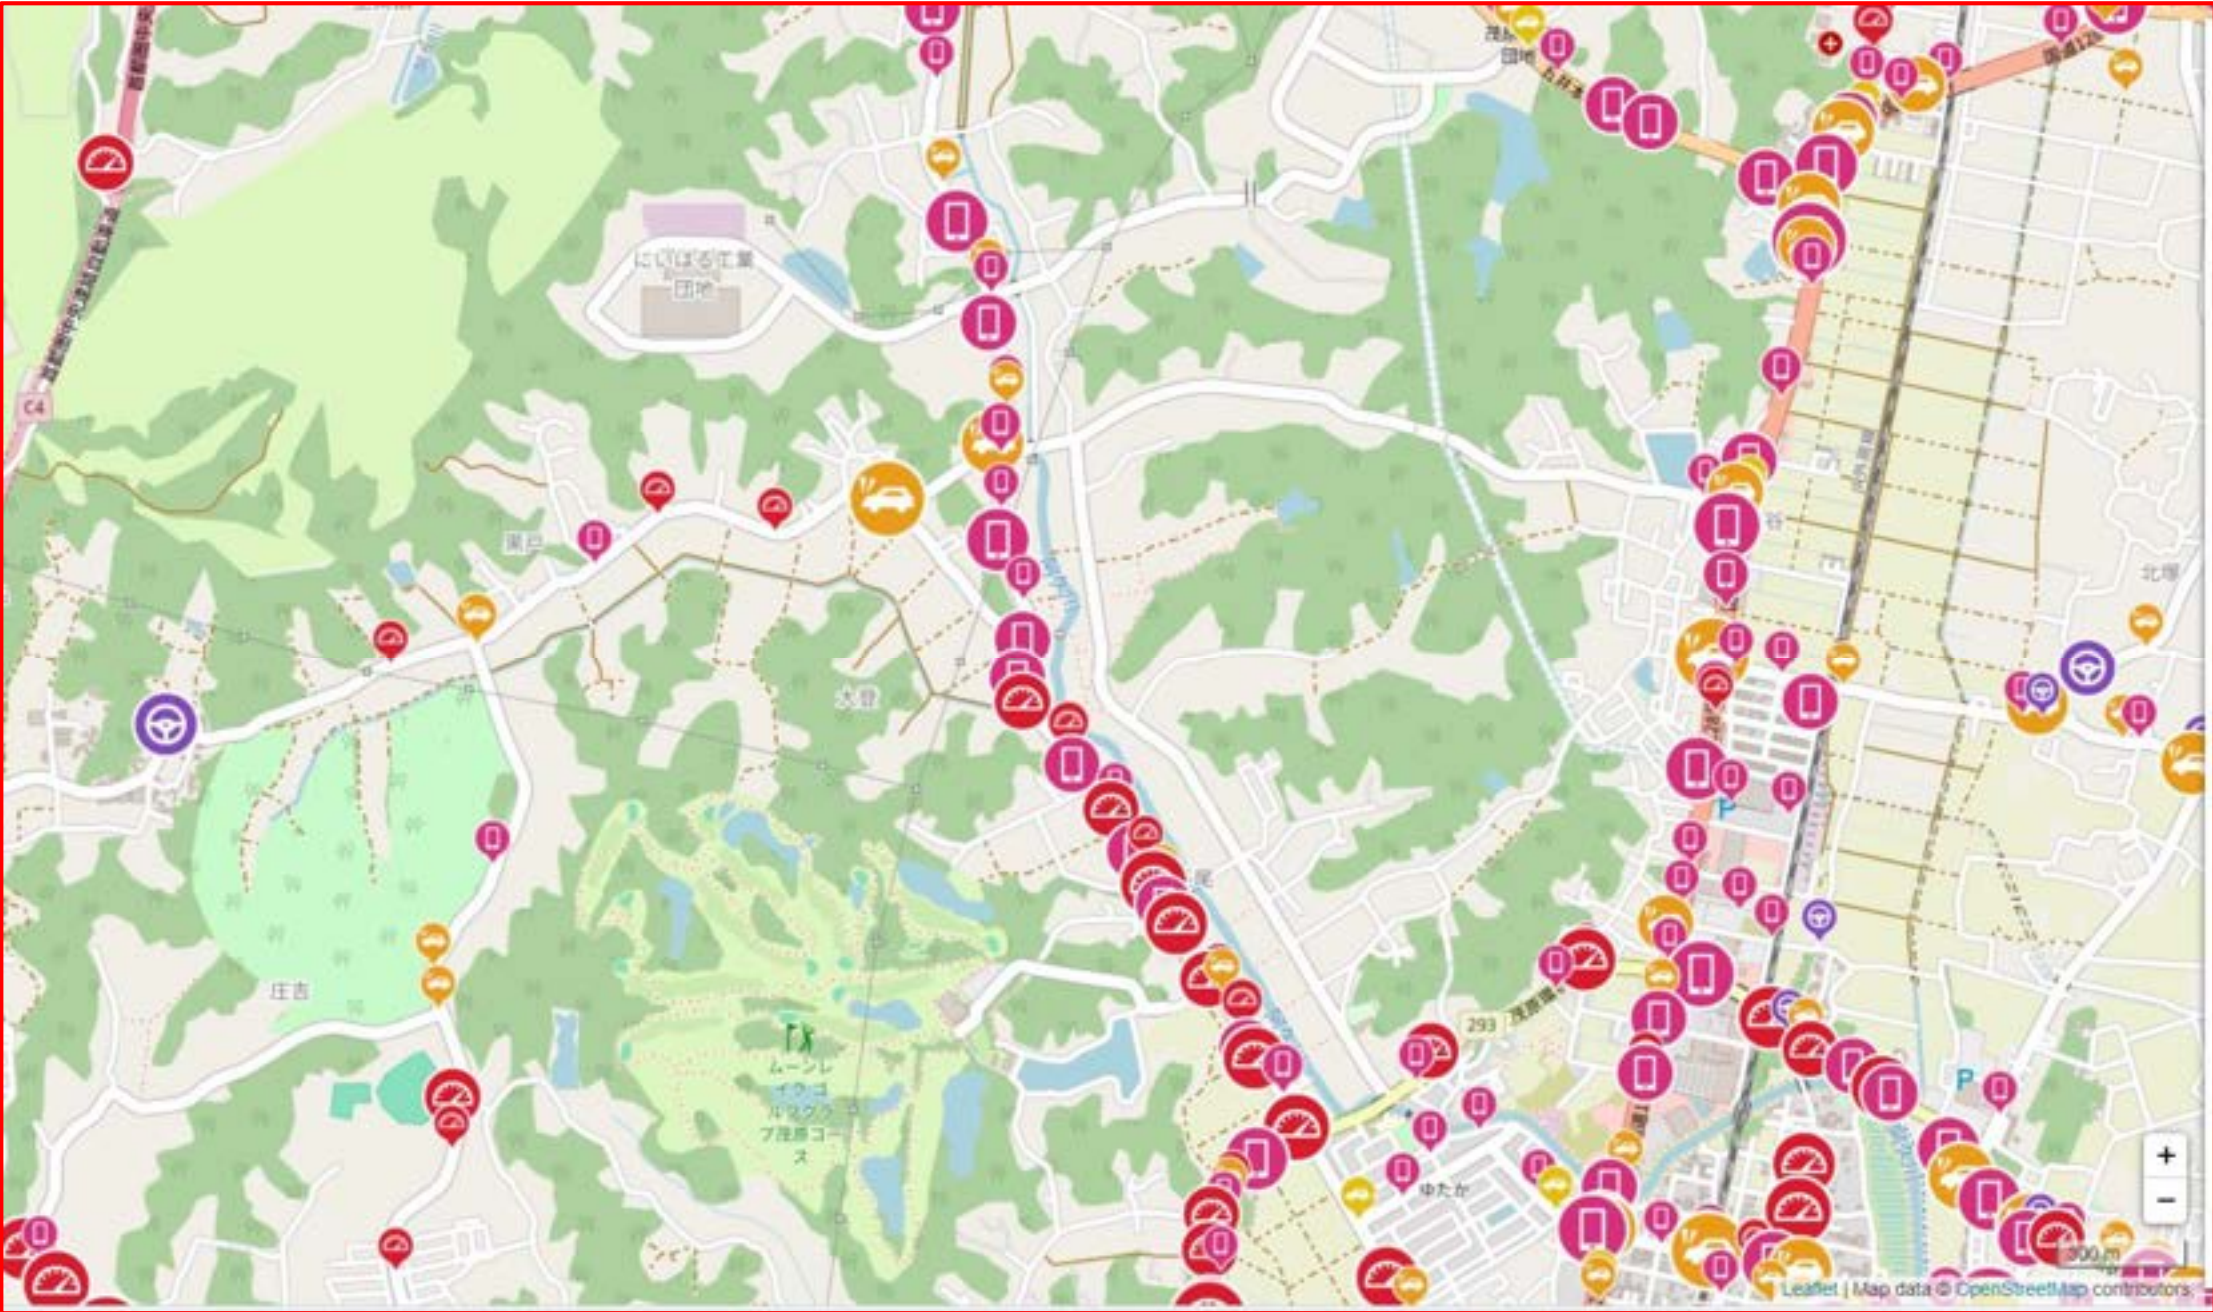

交通安全マップ

—減点となる行為—

急加速

急ブレーキ

急ハンドル

スマートフォン
使用

速度超過

減点となる行為の
多発地点を含む

【速度超過 多発地点】
白子町五井(県道123号一宮片貝線)

13

※急加速・急ブレーキ・急ハンドルを表示

13

※スマートフォン使用のみ表示

13

※速度超過のみ表示

※急加速・急ブレーキ・急ハンドルを表示

※スマートフォン使用のみ表示

※速度超過のみ表示

※急加速・急ブレーキ・急ハンドルを表示

※スマートフォン使用のみ表示

※速度超過のみ表示

【急ブレーキ 多発地点】
長南町坂本（県道293号茂原環状線の交差点）

【速度超過 多発地点】
茨城県台田(県道27号茂原大多喜線)

【速度超過 多発地点】
一宮町船頭給・宮原
(県道123号一宮片貝線・天道跨線橋通り)

300 m

30

※急加速・急ブレーキ・急ハンドルを表示

※速度超過のみ表示

【速度超過 多発地点】

一宮町一宮（県道228号一宮停車場線）

【速度超過 多発地点】

一宮町東浪見