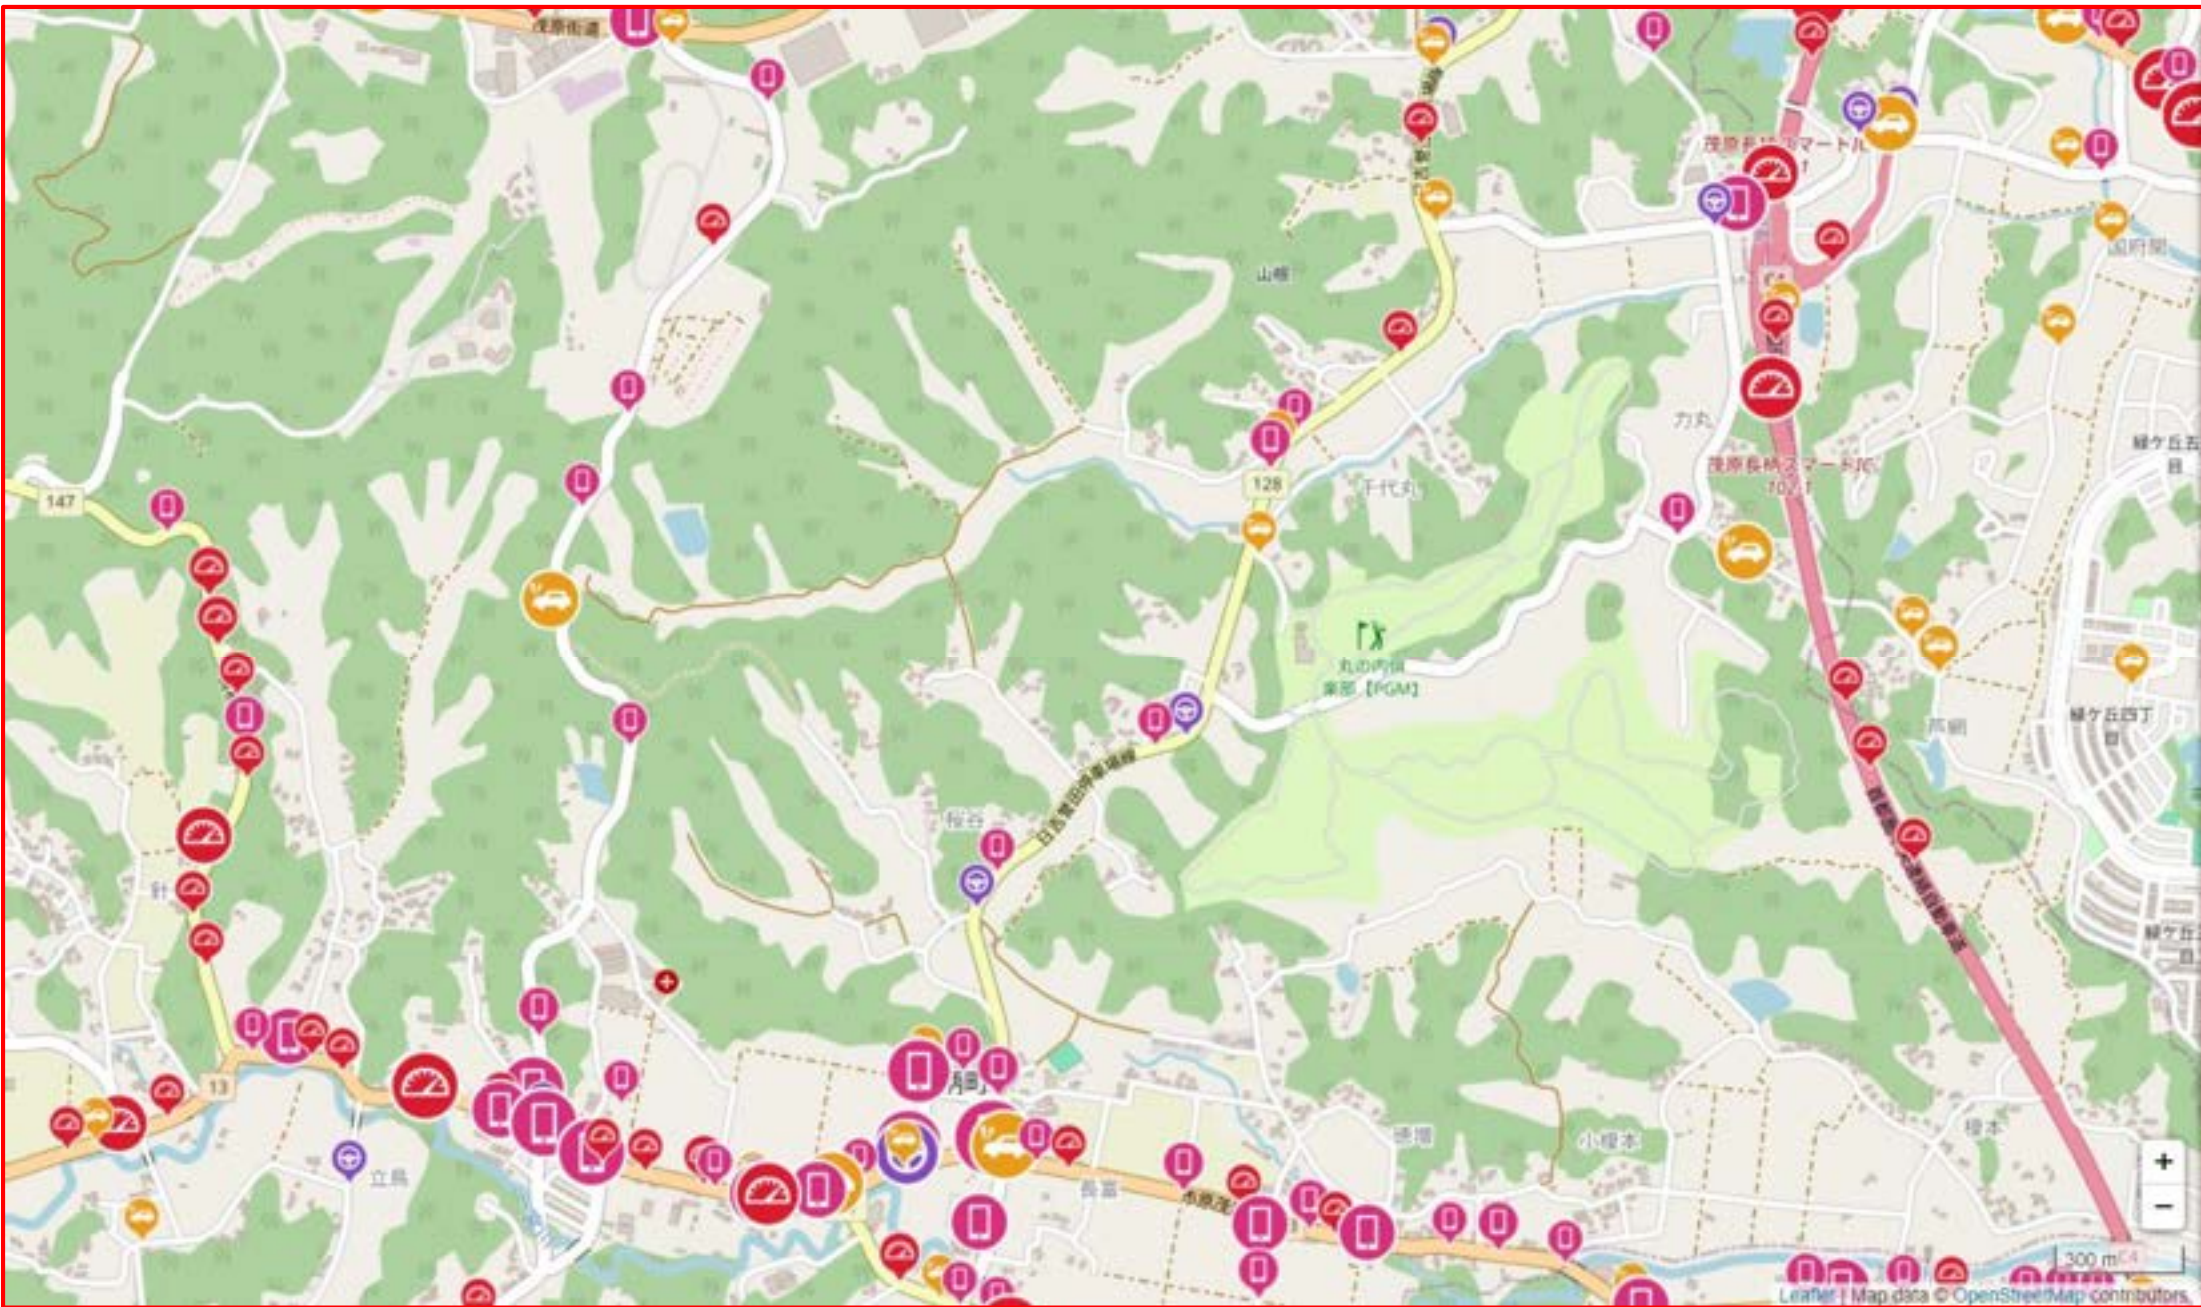

交通安全マップ

—減点となる行為—

急加速

急ブレーキ

急ハンドル

スマートフォン
使用

速度超過

減点となる行為の
多発地点を含む

【速度超過 多発地点】
白子町五井(県道123号一宮片貝線)

13

※急加速・急ブレーキ・急ハンドルを表示

13

※スマートフォン使用のみ表示

13

※速度超過のみ表示

※急加速・急ブレーキ・急ハンドルを表示

※スマートフォン使用のみ表示

※速度超過のみ表示

※急加速・急ブレーキ・急ハンドルを表示

※スマートフォン使用のみ表示

※速度超過のみ表示

【急ブレーキ 多発地点】
長南町坂本（県道293号茂原環状線の交差点）

【速度超過 多発地点】
茨城県台田(県道27号茂原大多喜線)

【速度超過 多発地点】
一宮町船頭給・宮原
(県道123号一宮片貝線・天道跨線橋通り)

300 m

30

※急加速・急ブレーキ・急ハンドルを表示

※速度超過のみ表示

【速度超過 多発地点】

一宮町一宮（県道228号一宮停車場線）

【速度超過 多発地点】

一宮町東浪見