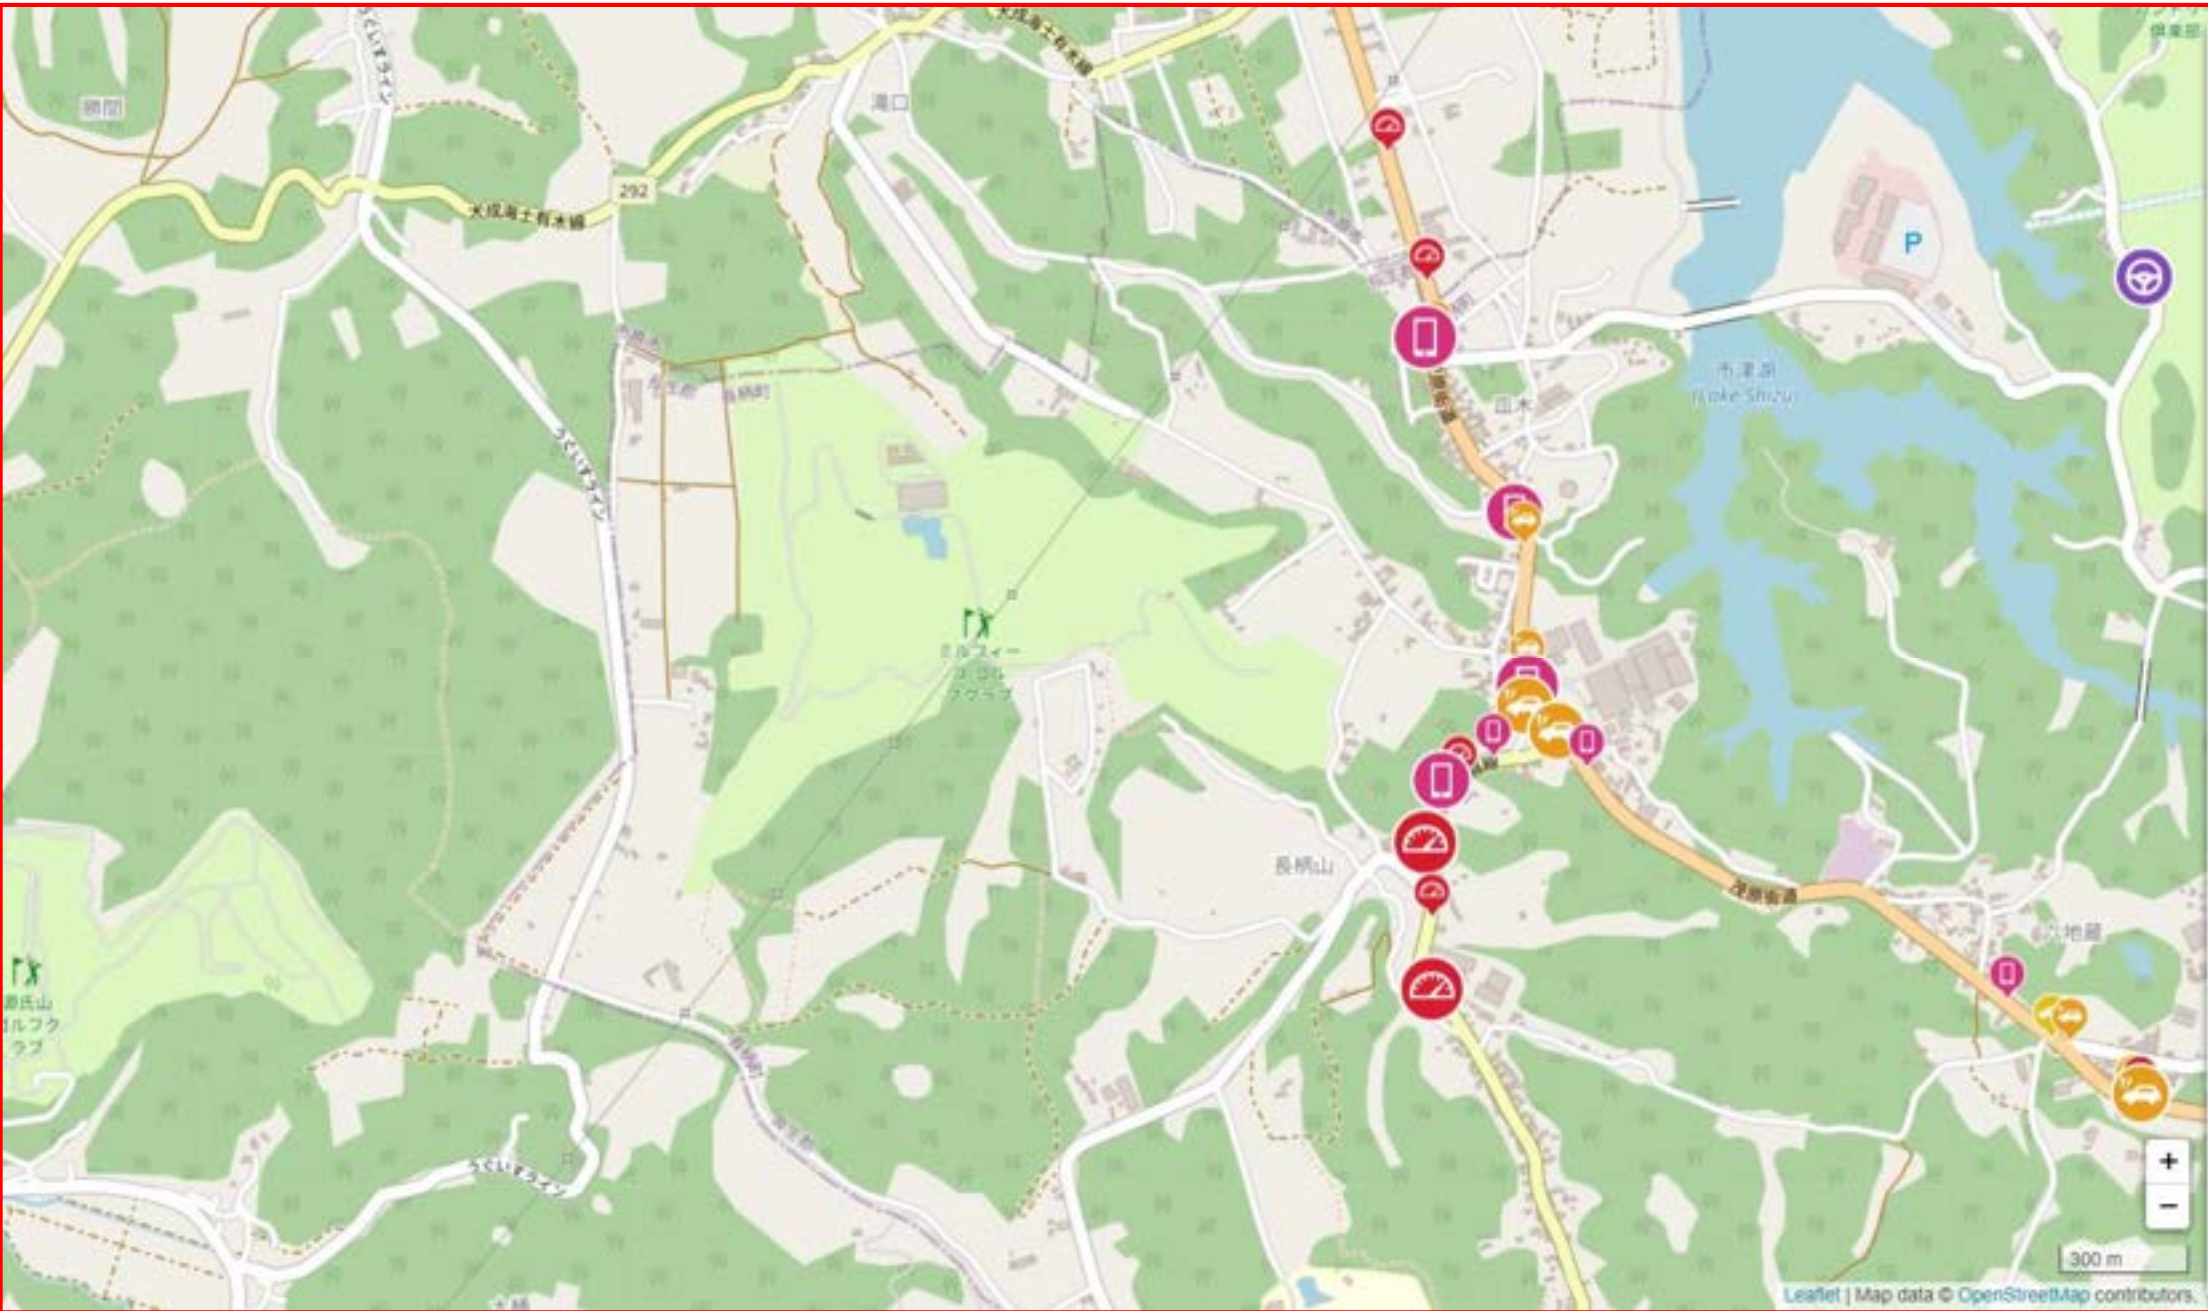

交通安全マップ

—減点となる行為—

急加速

急ブレーキ

急ハンドル

スマートフォン
使用

速度超過

減点となる行為の
多発地点を含む

【速度超過 多発地点】
白子町五井(県道123号一宮片貝線)

13

※急加速・急ブレーキ・急ハンドルを表示

13

※スマートフォン使用のみ表示

13

※速度超過のみ表示

※急加速・急ブレーキ・急ハンドルを表示

※スマートフォン使用のみ表示

※速度超過のみ表示

※急加速・急ブレーキ・急ハンドルを表示

※スマートフォン使用のみ表示

※速度超過のみ表示

【急ブレーキ 多発地点】
長南町坂本（県道293号茂原環状線の交差点）

【速度超過 多発地点】
茨城県台田(県道27号茂原大多喜線)

【速度超過 多発地点】
一宮町船頭給・宮原
(県道123号一宮片貝線・天道跨線橋通り)

300 m

30

※急加速・急ブレーキ・急ハンドルを表示

※速度超過のみ表示

【速度超過 多発地点】

一宮町一宮（県道228号一宮停車場線）

【速度超過 多発地点】

一宮町東浪見