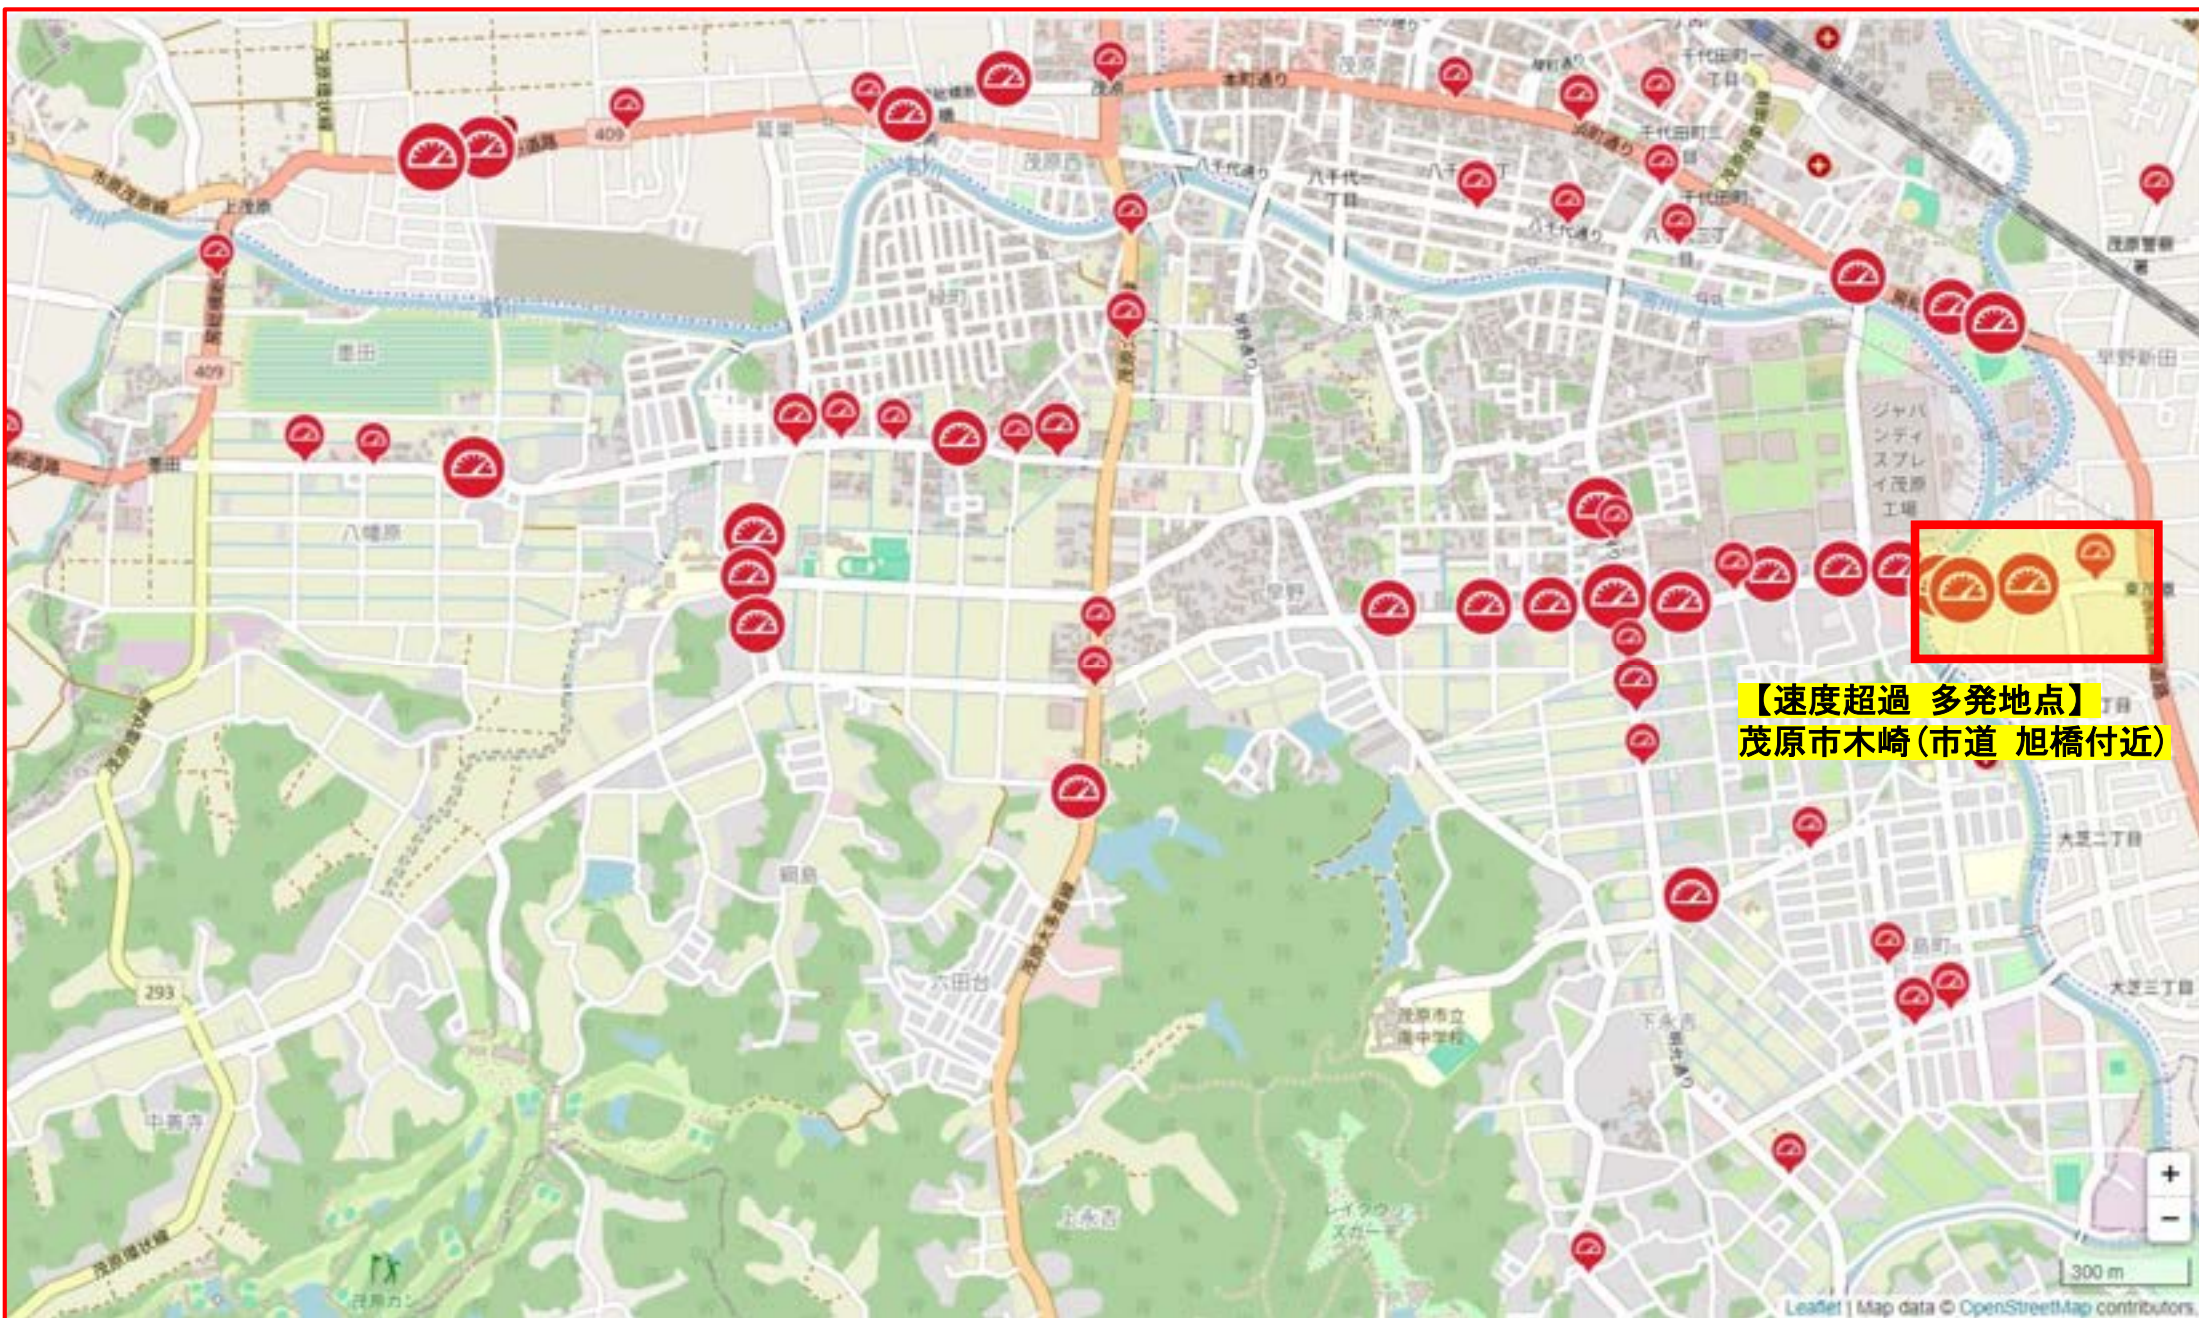

交通安全マップ

—減点となる行為—

急加速

急ブレーキ

急ハンドル

スマートフォン
使用

速度超過

減点となる行為の
多発地点を含む

【速度超過 多発地点】
白子町五井(県道123号一宮片貝線)

13

※急加速・急ブレーキ・急ハンドルを表示

13

※スマートフォン使用のみ表示

13

※速度超過のみ表示

※急加速・急ブレーキ・急ハンドルを表示

※スマートフォン使用のみ表示

※速度超過のみ表示

※急加速・急ブレーキ・急ハンドルを表示

※スマートフォン使用のみ表示

※速度超過のみ表示

【急ブレーキ 多発地点】
長南町坂本（県道293号茂原環状線の交差点）

【速度超過 多発地点】
茨城県台田(県道27号茂原大多喜線)

【速度超過 多発地点】
一宮町船頭給・宮原
(県道123号一宮片貝線・天道跨線橋通り)

300 m

30

※急加速・急ブレーキ・急ハンドルを表示

※速度超過のみ表示

【速度超過 多発地点】

一宮町一宮（県道228号一宮停車場線）

【速度超過 多発地点】

一宮町東浪見