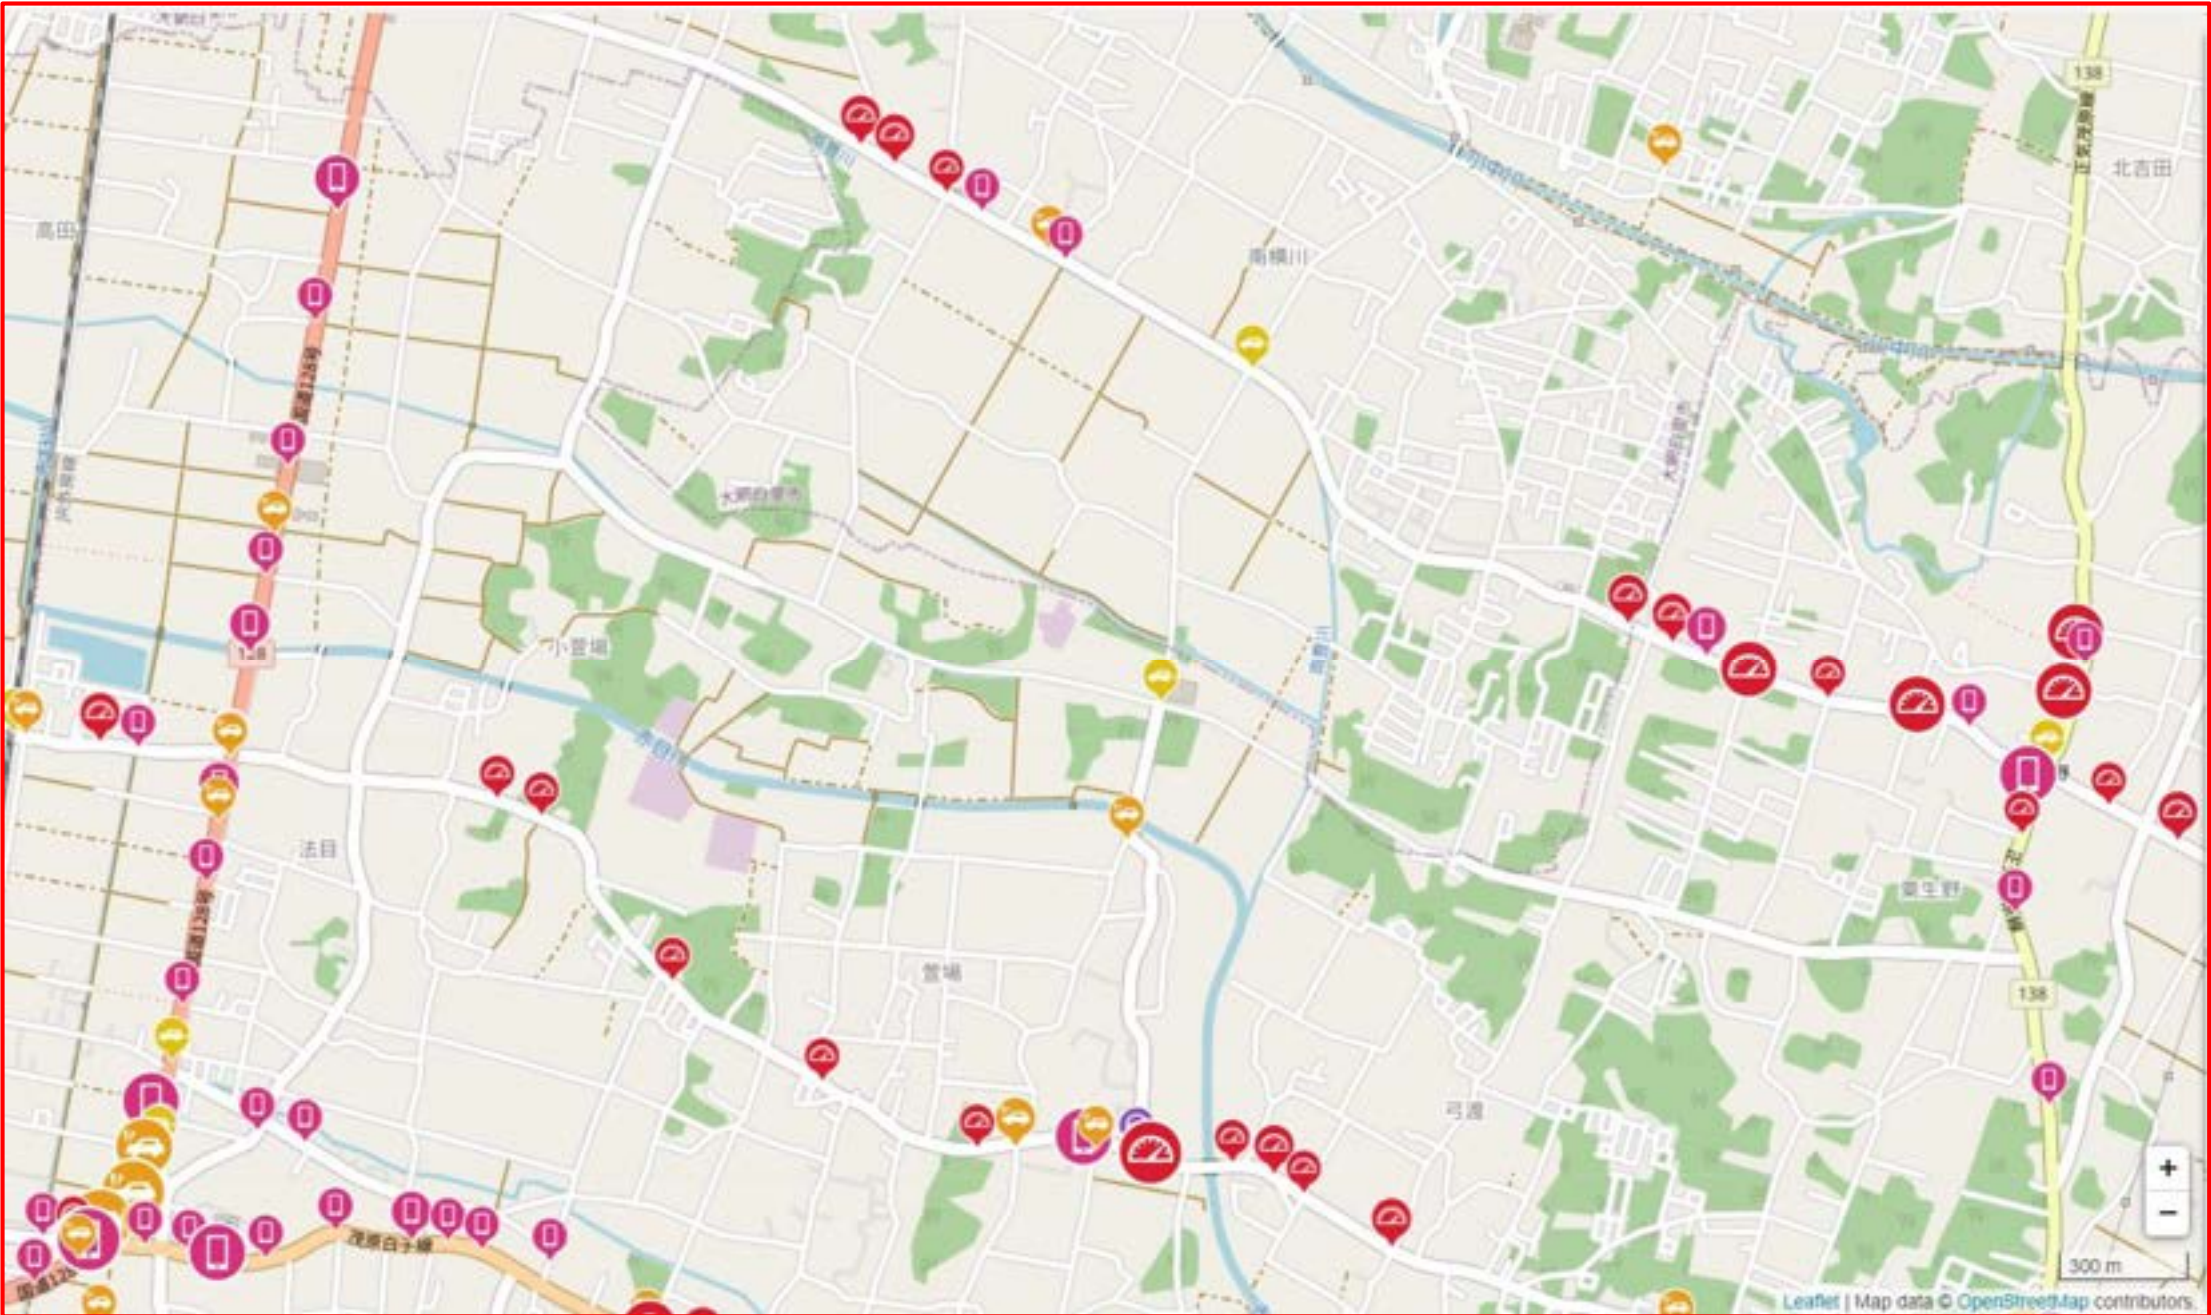

交通安全マップ

—減点となる行為—

急加速

急ブレーキ

急ハンドル

スマートフォン
使用

速度超過

減点となる行為の
多発地点を含む

【速度超過 多発地点】
白子町五井(県道123号一宮片貝線)

13

※急加速・急ブレーキ・急ハンドルを表示

13

※スマートフォン使用のみ表示

13

※速度超過のみ表示

※急加速・急ブレーキ・急ハンドルを表示

※スマートフォン使用のみ表示

※速度超過のみ表示

※急加速・急ブレーキ・急ハンドルを表示

※スマートフォン使用のみ表示

※速度超過のみ表示

【急ブレーキ 多発地点】
長南町坂本（県道293号茂原環状線の交差点）

【速度超過 多発地点】
茨城県台田(県道27号茂原大多喜線)

【速度超過 多発地点】
一宮町船頭給・宮原
(県道123号一宮片貝線・天道跨線橋通り)

300 m

30

※急加速・急ブレーキ・急ハンドルを表示

※速度超過のみ表示

【速度超過 多発地点】

一宮町一宮（県道228号一宮停車場線）

【速度超過 多発地点】

一宮町東浪見