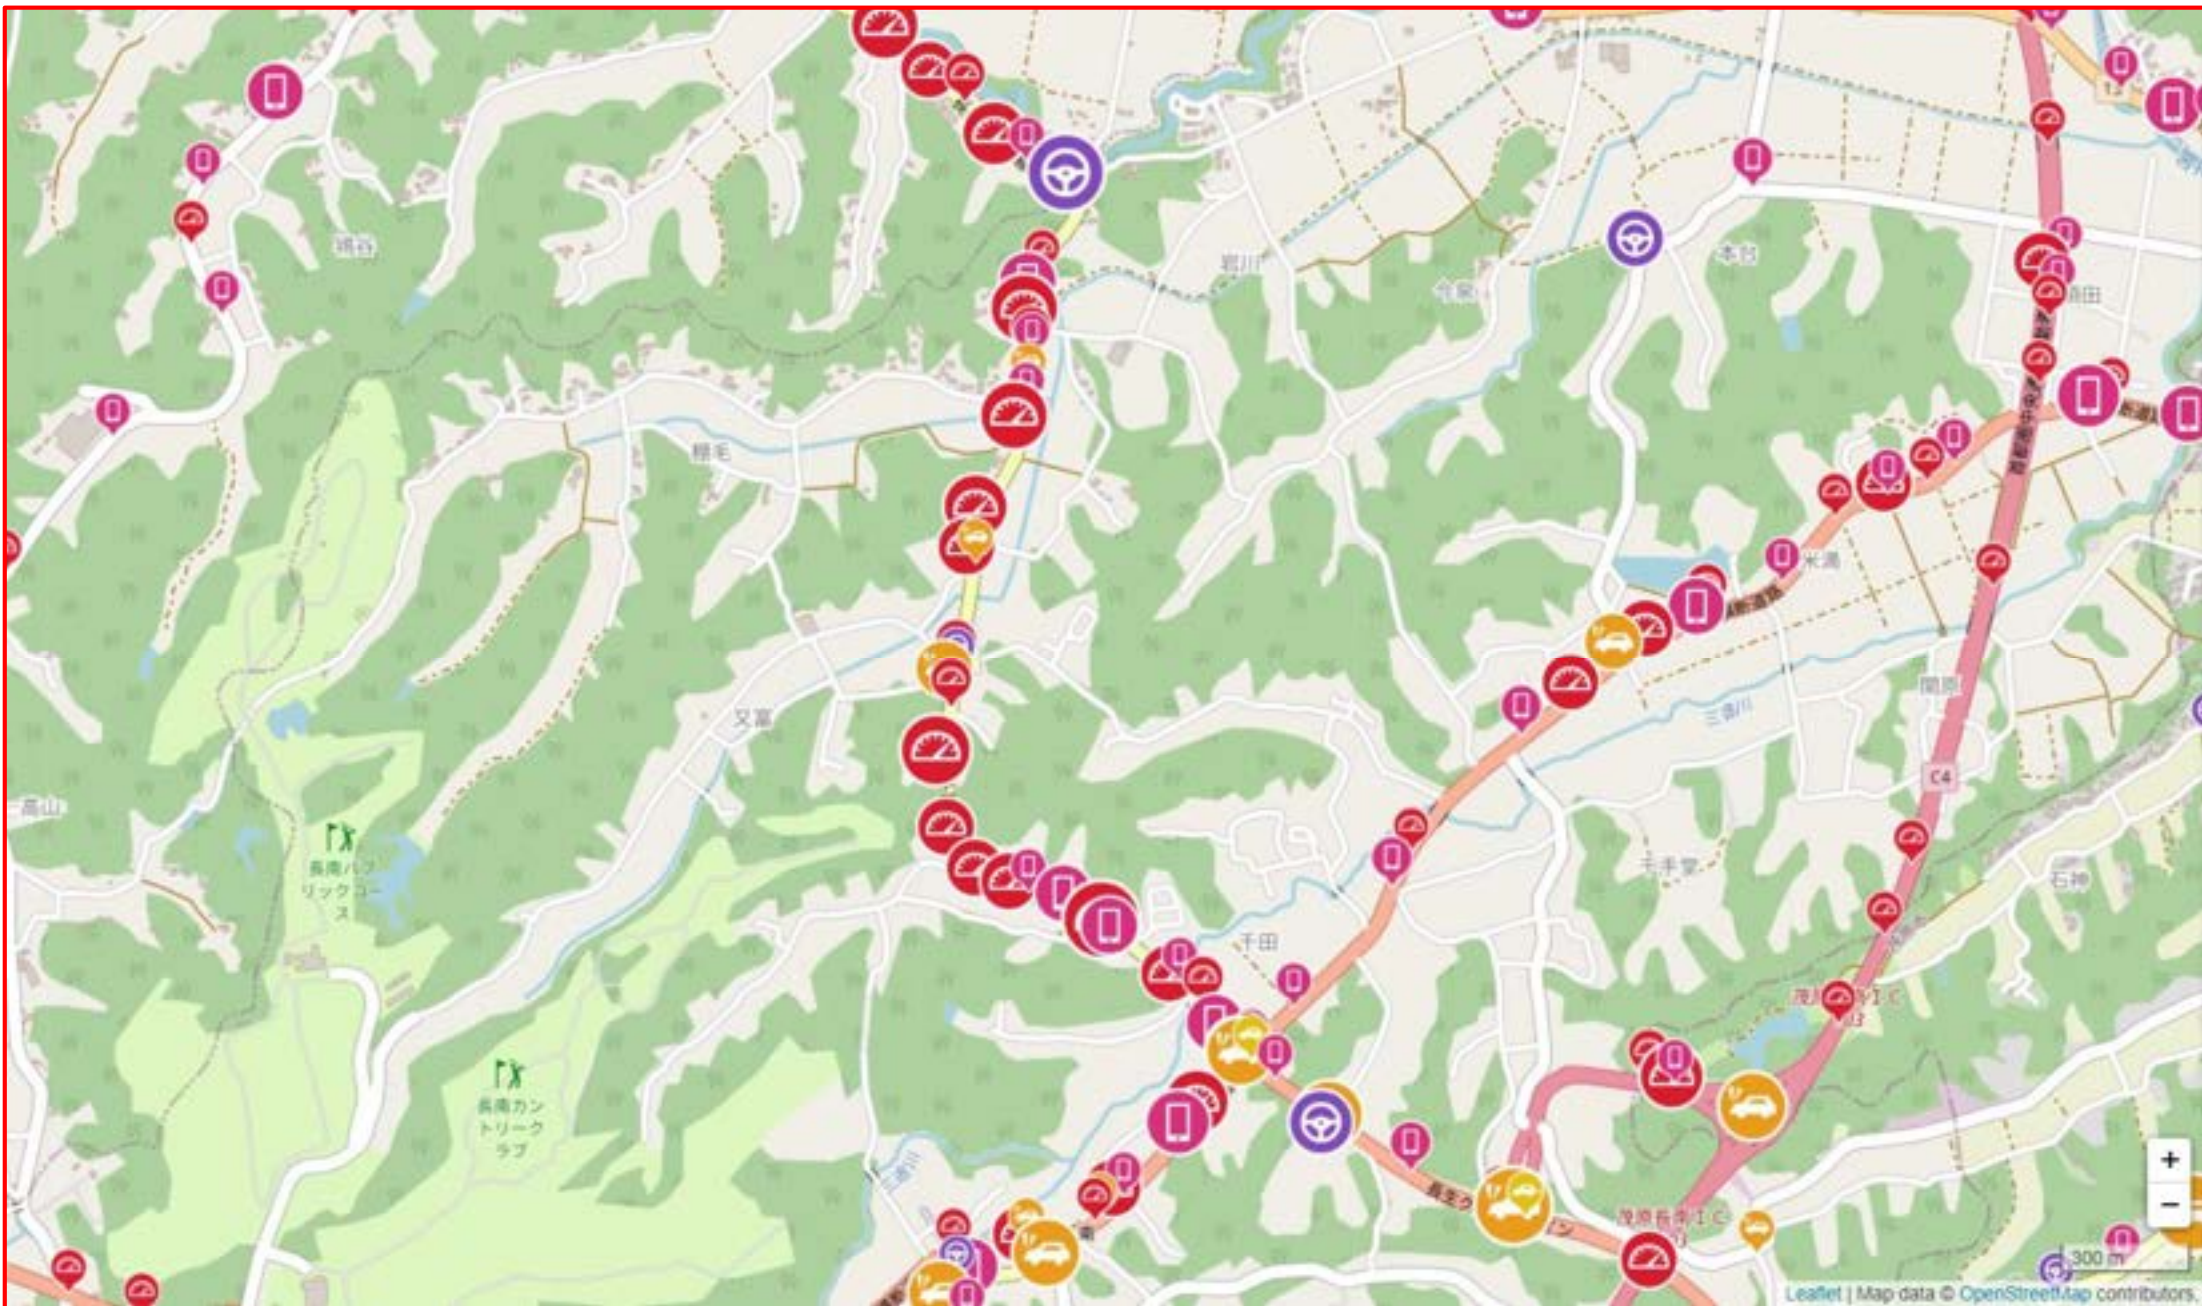

交通安全マップ

—減点となる行為—

急加速

急ブレーキ

急ハンドル

スマートフォン
使用

速度超過

減点となる行為の
多発地点を含む

【速度超過 多発地点】
白子町五井(県道123号一宮片貝線)

13

※急加速・急ブレーキ・急ハンドルを表示

13

※スマートフォン使用のみ表示

13

※速度超過のみ表示

※急加速・急ブレーキ・急ハンドルを表示

※スマートフォン使用のみ表示

※速度超過のみ表示

※急加速・急ブレーキ・急ハンドルを表示

※スマートフォン使用のみ表示

※速度超過のみ表示

【急ブレーキ 多発地点】
長南町坂本（県道293号茂原環状線の交差点）

【速度超過 多発地点】
茨城県台田(県道27号茂原大多喜線)

【速度超過 多発地点】
一宮町船頭給・宮原
(県道123号一宮片貝線・天道跨線橋通り)

300 m

30

※急加速・急ブレーキ・急ハンドルを表示

※速度超過のみ表示

【速度超過 多発地点】

一宮町一宮（県道228号一宮停車場線）

【速度超過 多発地点】

一宮町東浪見