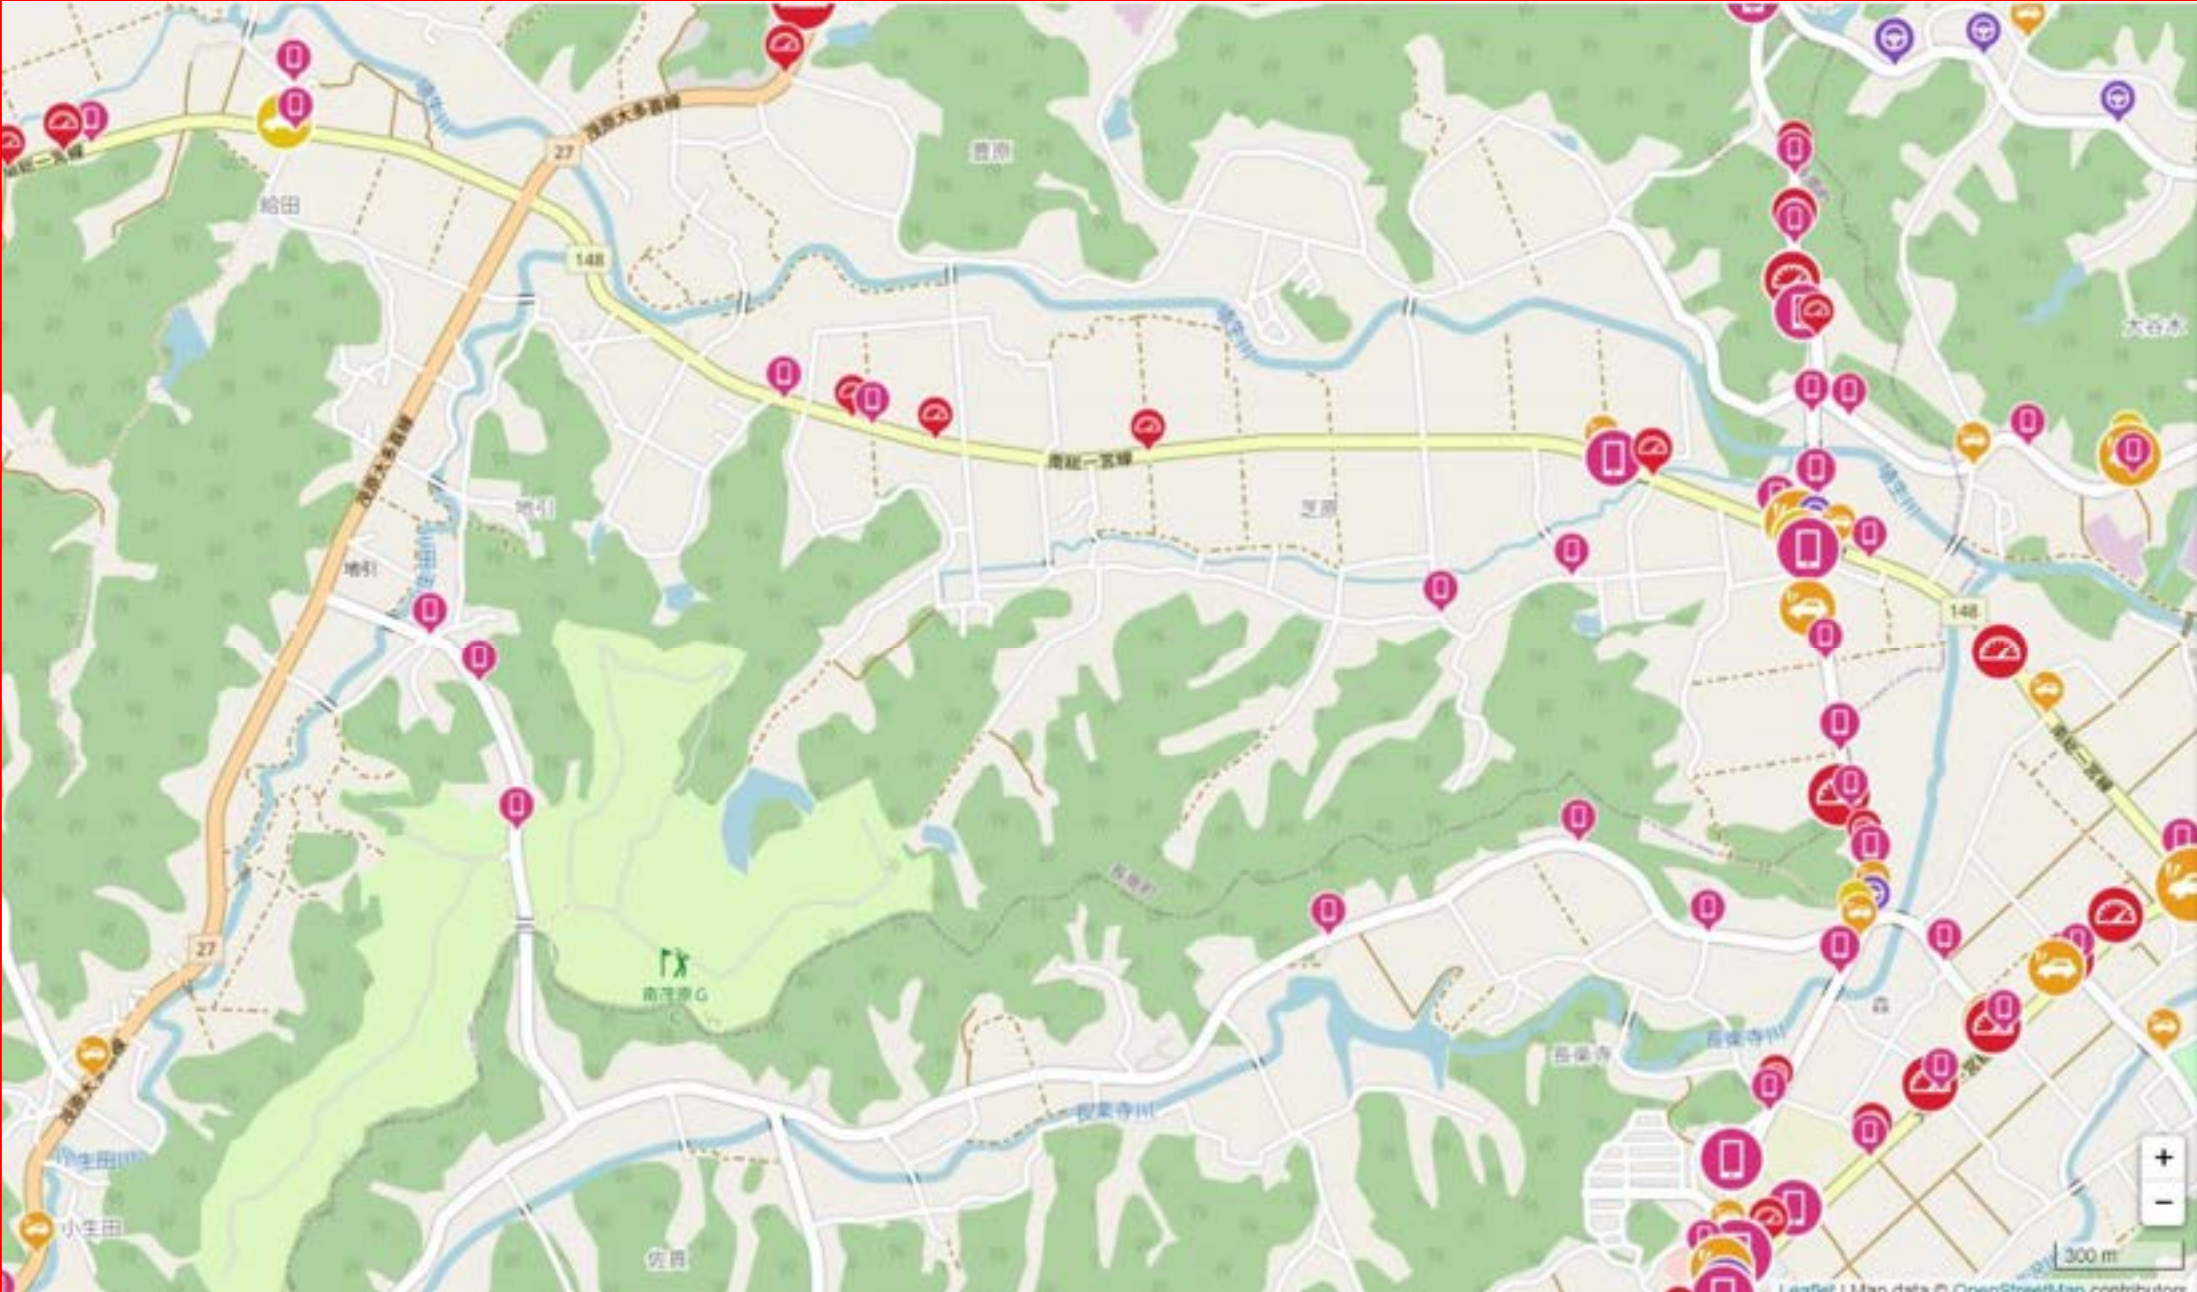

交通安全マップ

—減点となる行為—

急加速

急ブレーキ

急ハンドル

スマートフォン
使用

速度超過

減点となる行為の
多発地点を含む

【速度超過 多発地点】
白子町五井(県道123号一宮片貝線)

13

※急加速・急ブレーキ・急ハンドルを表示

13

※スマートフォン使用のみ表示

13

※速度超過のみ表示

※急加速・急ブレーキ・急ハンドルを表示

※スマートフォン使用のみ表示

※速度超過のみ表示

※急加速・急ブレーキ・急ハンドルを表示

※スマートフォン使用のみ表示

※速度超過のみ表示

【急ブレーキ 多発地点】
長南町坂本（県道293号茂原環状線の交差点）

【速度超過 多発地点】
茨城県台田(県道27号茂原大多喜線)

【速度超過 多発地点】
一宮町船頭給・宮原
(県道123号一宮片貝線・天道跨線橋通り)

300 m

30

※急加速・急ブレーキ・急ハンドルを表示

※速度超過のみ表示

【速度超過 多発地点】

一宮町一宮（県道228号一宮停車場線）

【速度超過 多発地点】

一宮町東浪見