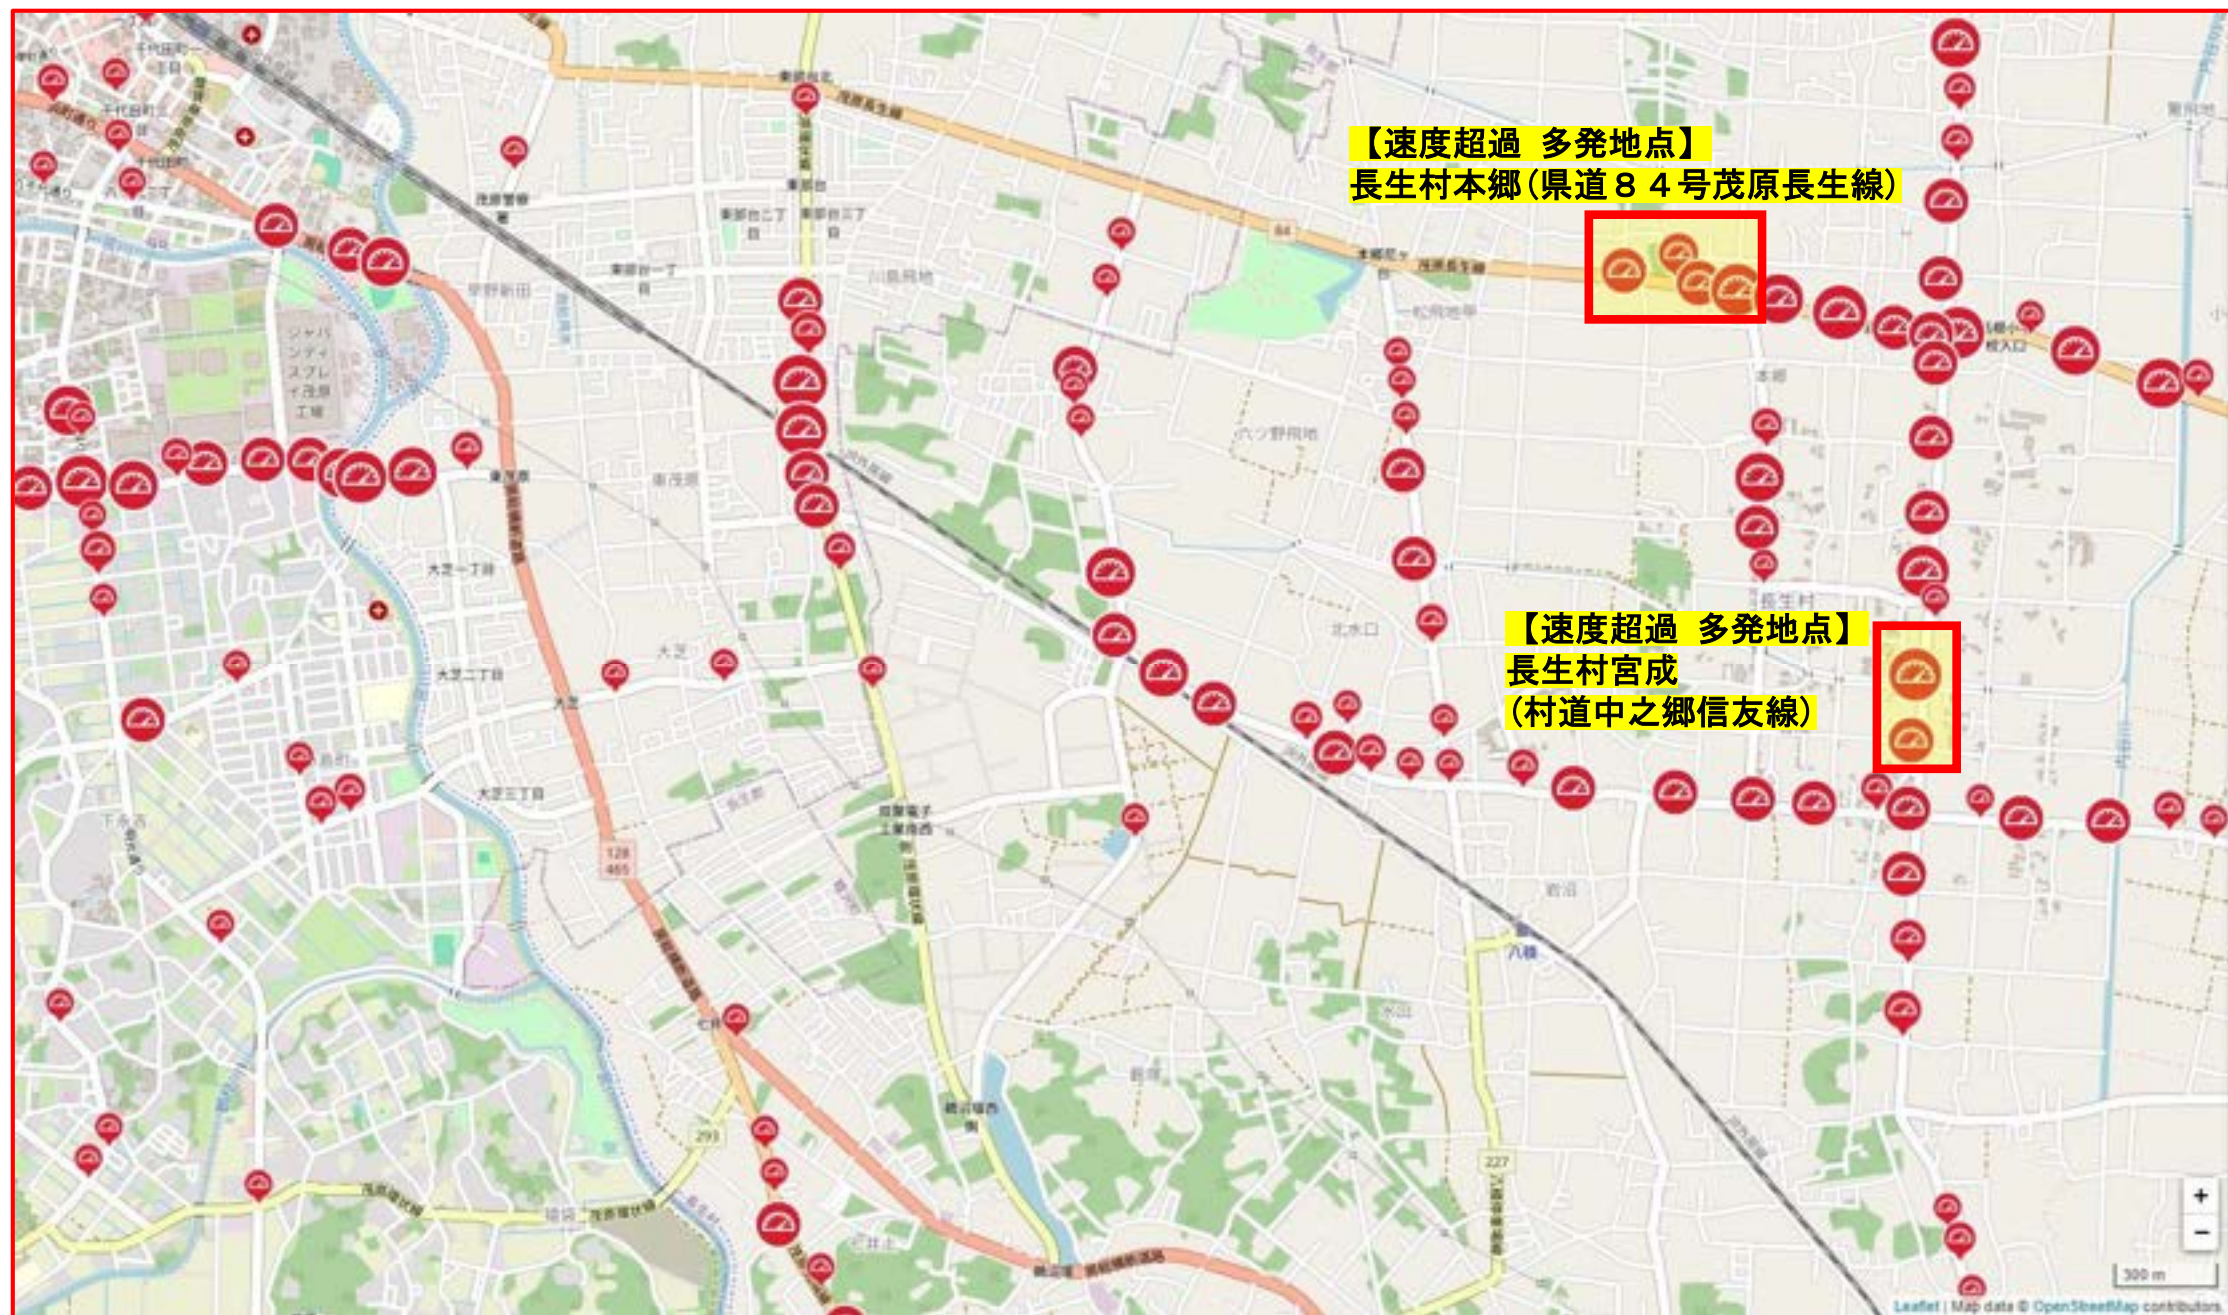

交通安全マップ

—減点となる行為—

急加速

急ブレーキ

急ハンドル

スマートフォン
使用

速度超過

減点となる行為の
多発地点を含む

【速度超過 多発地点】
白子町五井(県道123号一宮片貝線)

13

※急加速・急ブレーキ・急ハンドルを表示

13

※スマートフォン使用のみ表示

13

※速度超過のみ表示

※急加速・急ブレーキ・急ハンドルを表示

※スマートフォン使用のみ表示

※速度超過のみ表示

※急加速・急ブレーキ・急ハンドルを表示

※スマートフォン使用のみ表示

※速度超過のみ表示

【急ブレーキ 多発地点】
長南町坂本（県道293号茂原環状線の交差点）

【速度超過 多発地点】
茨城県台田(県道27号茂原大多喜線)

【速度超過 多発地点】
一宮町船頭給・宮原
(県道123号一宮片貝線・天道跨線橋通り)

300 m

30

※急加速・急ブレーキ・急ハンドルを表示

※速度超過のみ表示

【速度超過 多発地点】

一宮町一宮（県道228号一宮停車場線）

【速度超過 多発地点】

一宮町東浪見