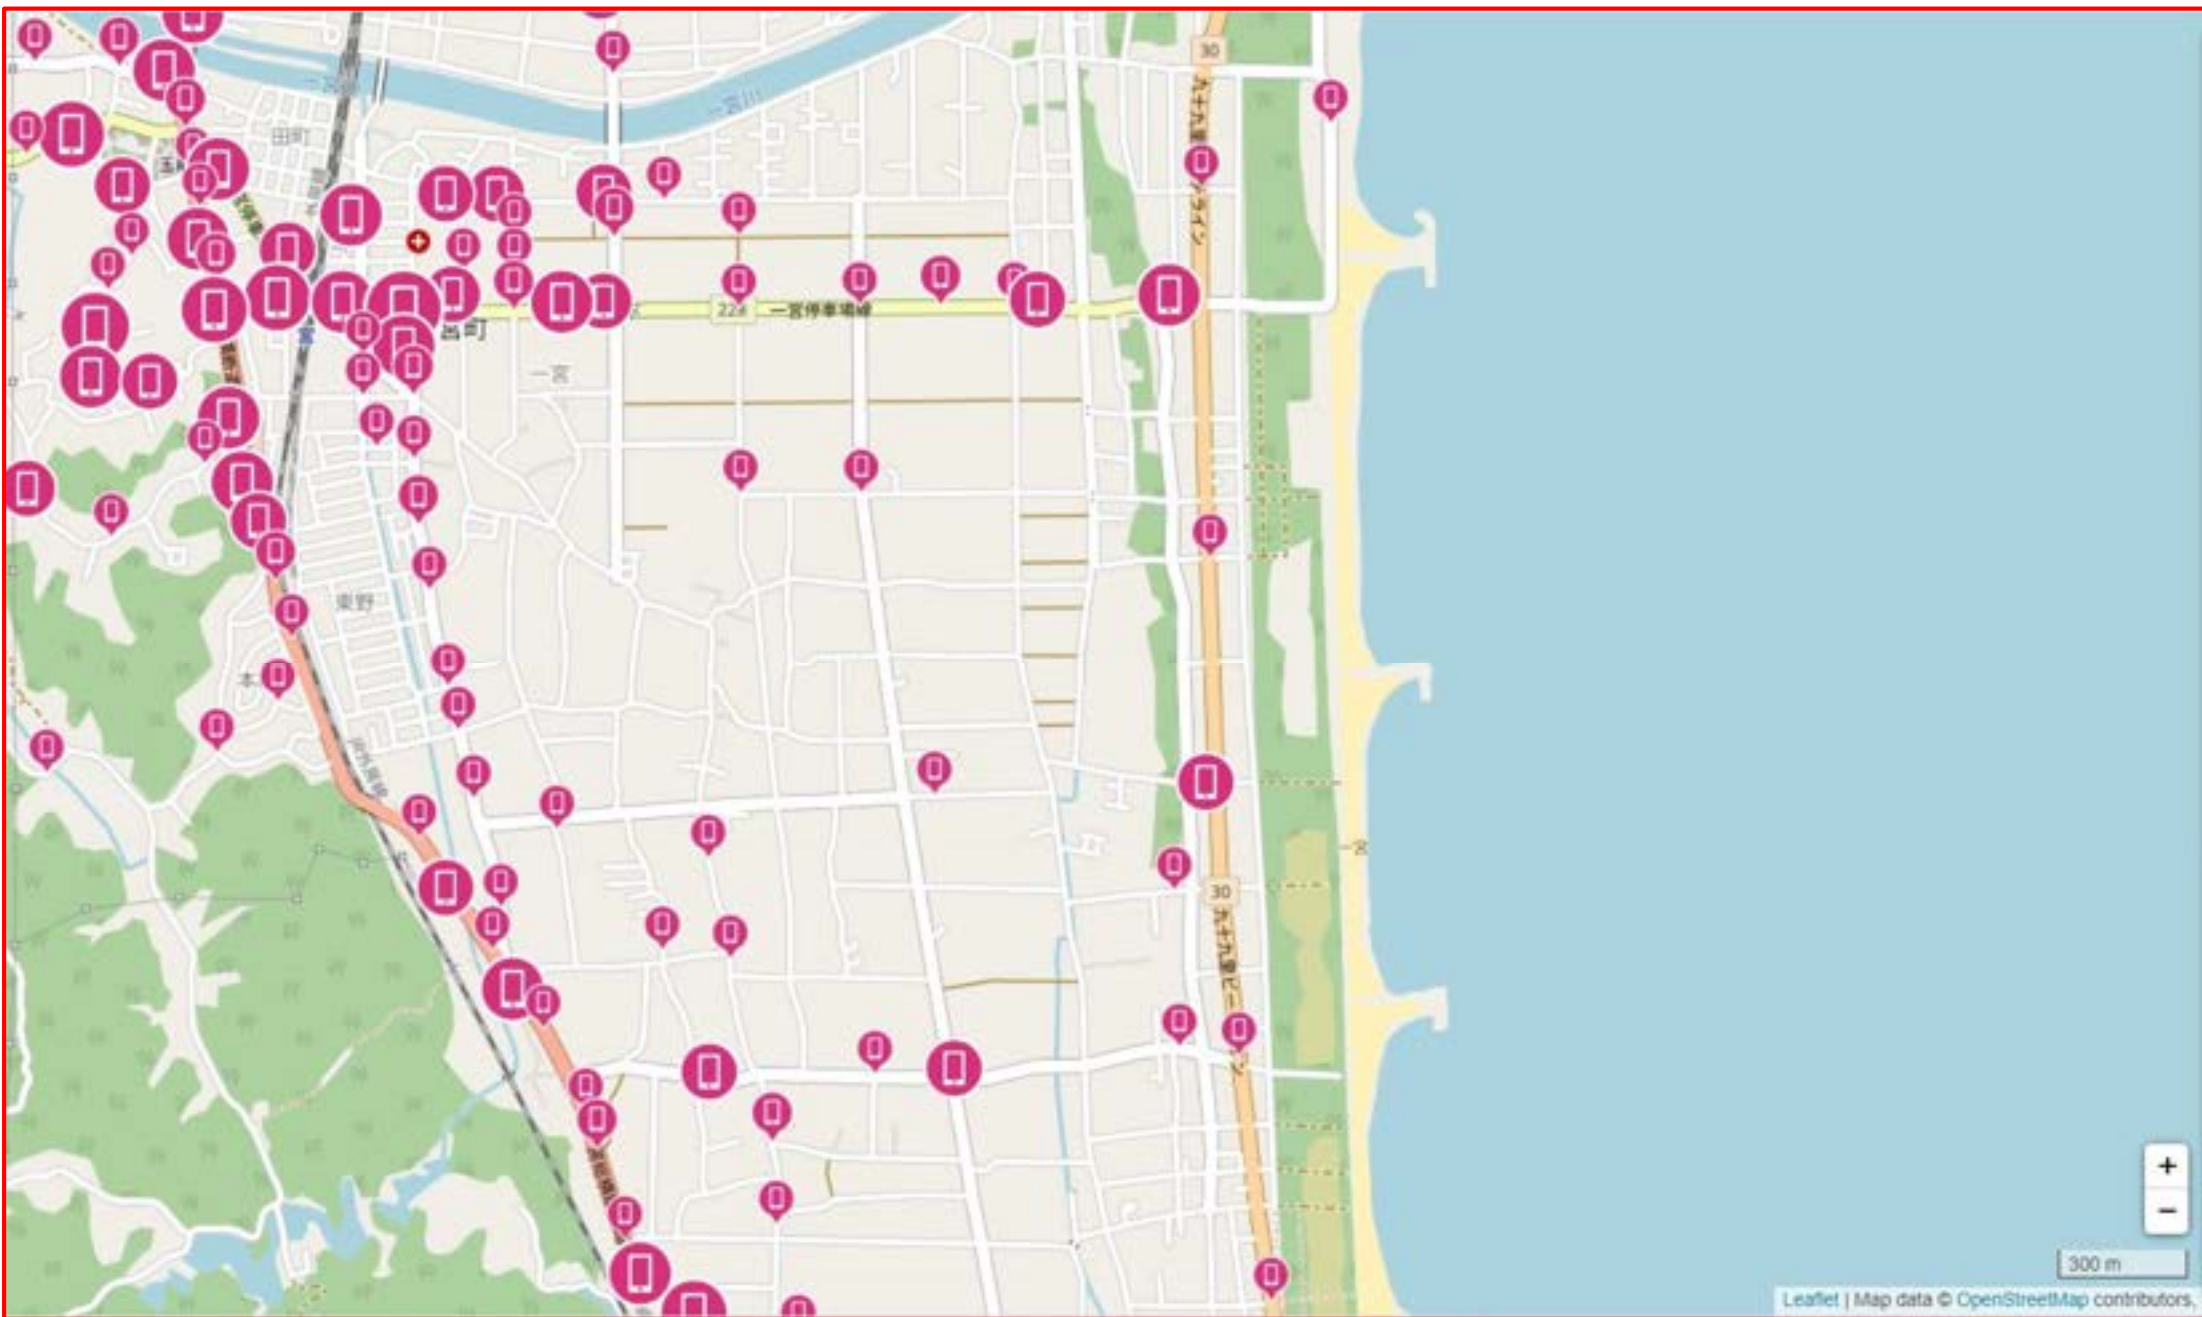

【速度超過 多発地点】
白子町五井(県道123号一宮片貝線)

13

※急加速・急ブレーキ・急ハンドルを表示

13

※スマートフォン使用のみ表示

13

※速度超過のみ表示

※急加速・急ブレーキ・急ハンドルを表示

※スマートフォン使用のみ表示

※速度超過のみ表示

※急加速・急ブレーキ・急ハンドルを表示

※スマートフォン使用のみ表示

※速度超過のみ表示

【急ブレーキ 多発地点】
長南町坂本（県道293号茂原環状線の交差点）

【速度超過 多発地点】
茨城県台田(県道27号茂原大多喜線)

【速度超過 多発地点】
一宮町船頭給・宮原
(県道123号一宮片貝線・天道跨線橋通り)

300 m

30

※急加速・急ブレーキ・急ハンドルを表示

※速度超過のみ表示

【速度超過 多発地点】

一宮町一宮（県道228号一宮停車場線）

【速度超過 多発地点】

一宮町東浪見

（国道128号房総横断道路）