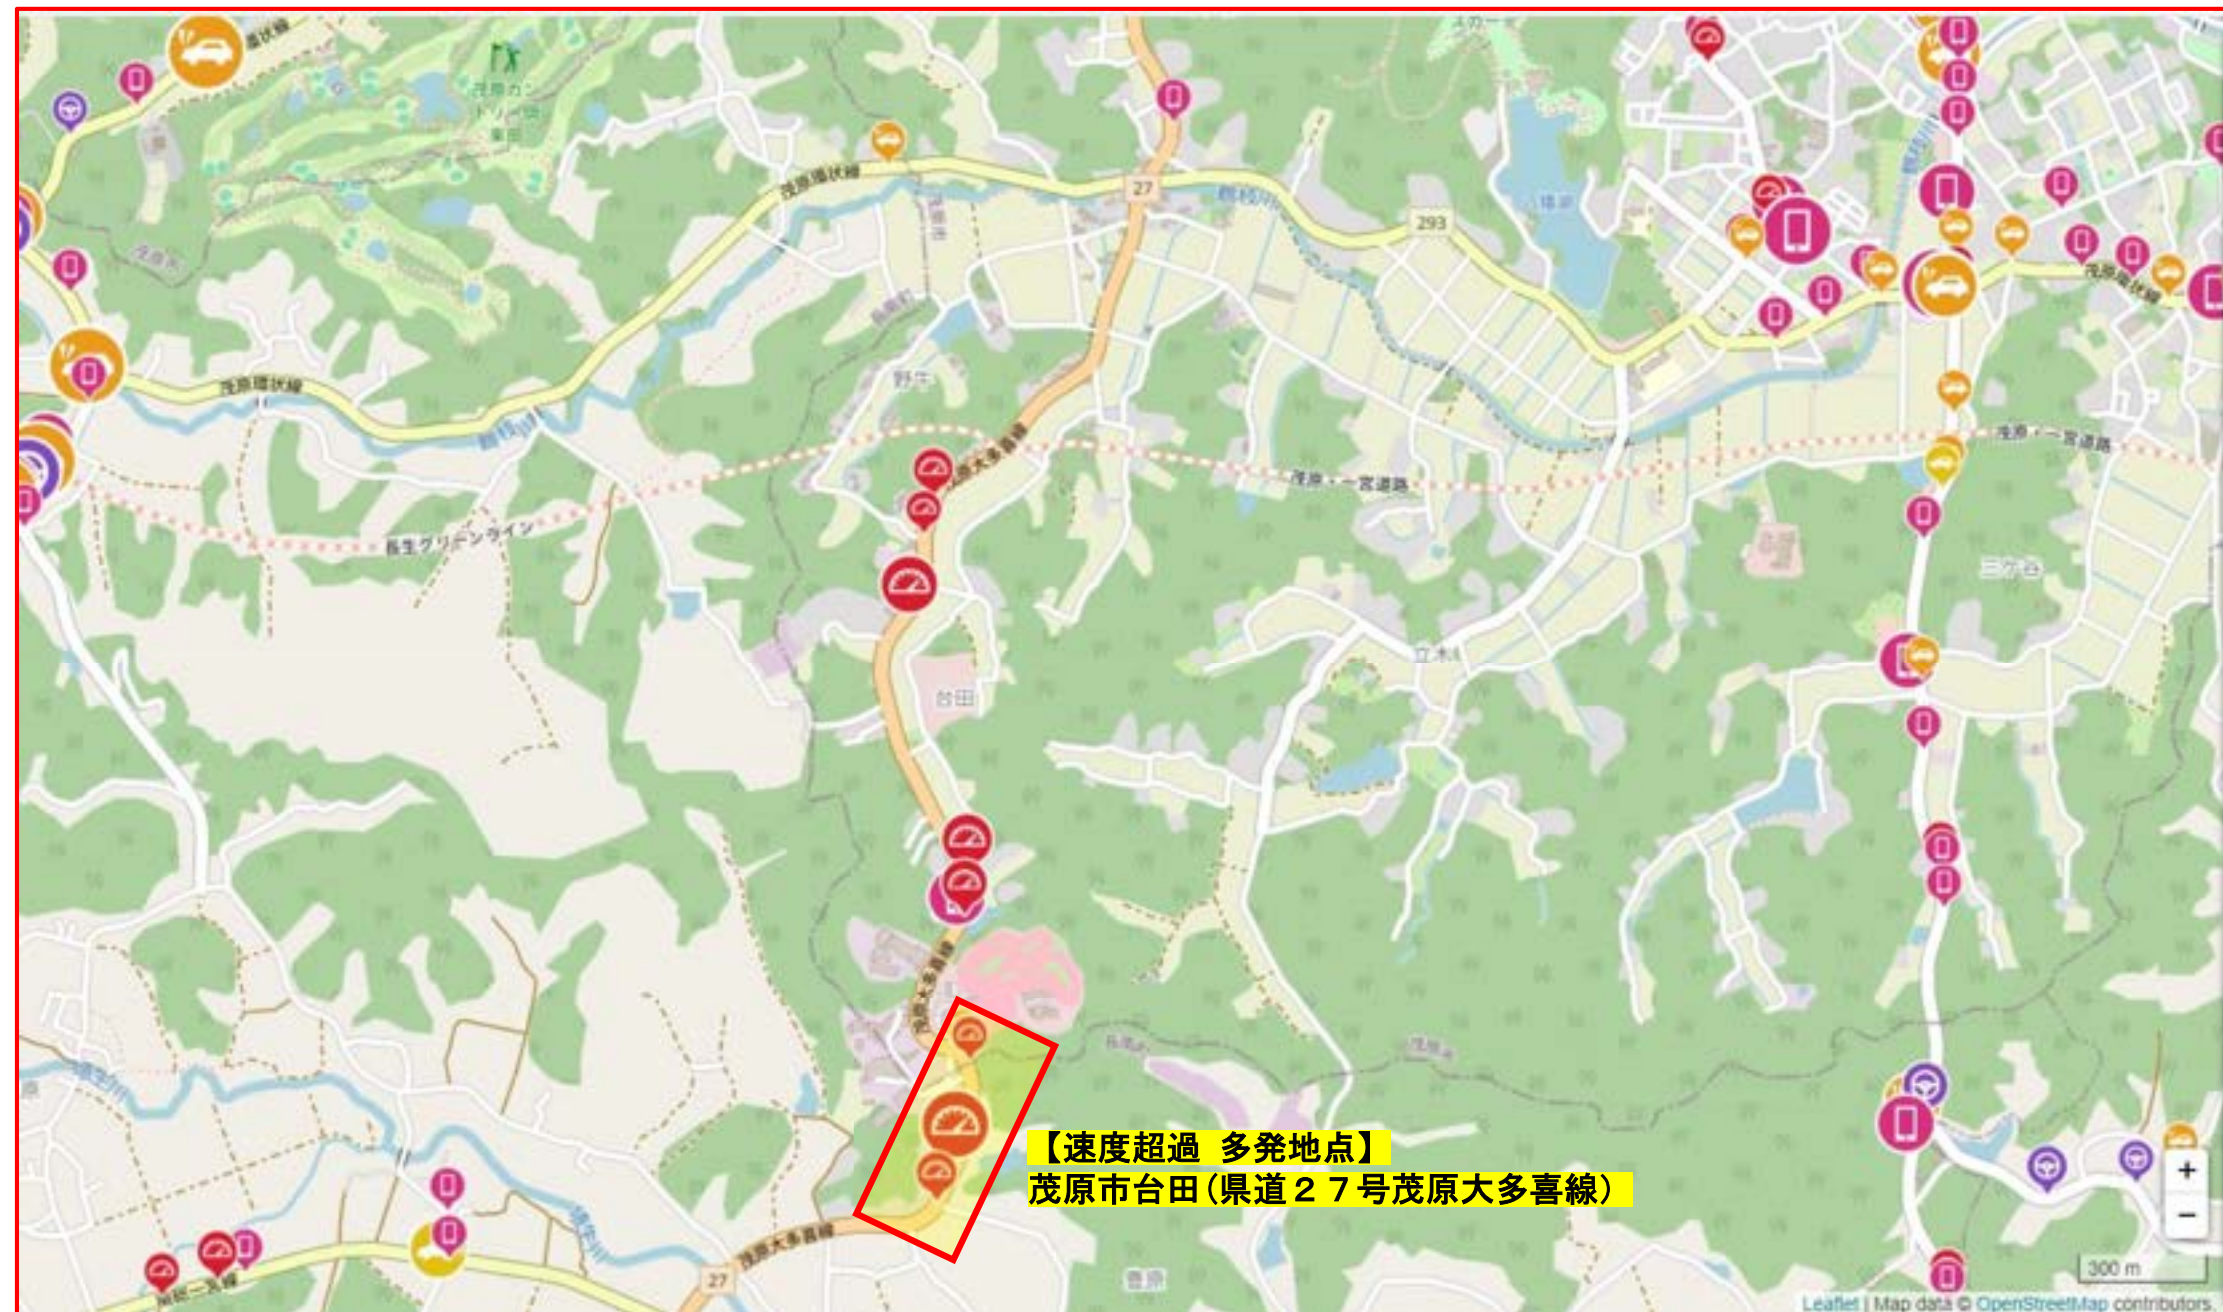

交通安全マップ

—減点となる行為—

急加速

急ブレーキ

急ハンドル

スマートフォン
使用

速度超過

減点となる行為の
多発地点を含む

【速度超過 多発地点】
白子町五井(県道123号一宮片貝線)

13

※急加速・急ブレーキ・急ハンドルを表示

13

※スマートフォン使用のみ表示

13

※速度超過のみ表示

※急加速・急ブレーキ・急ハンドルを表示

※スマートフォン使用のみ表示

※速度超過のみ表示

※急加速・急ブレーキ・急ハンドルを表示

※スマートフォン使用のみ表示

※速度超過のみ表示

【急ブレーキ 多発地点】
長南町坂本（県道293号茂原環状線の交差点）

【速度超過 多発地点】
茨城県台田(県道27号茂原大多喜線)

【速度超過 多発地点】
一宮町船頭給・宮原
(県道123号一宮片貝線・天道跨線橋通り)

300 m

30

※急加速・急ブレーキ・急ハンドルを表示

※速度超過のみ表示

【速度超過 多発地点】

一宮町一宮（県道228号一宮停車場線）

【速度超過 多発地点】

一宮町東浪見