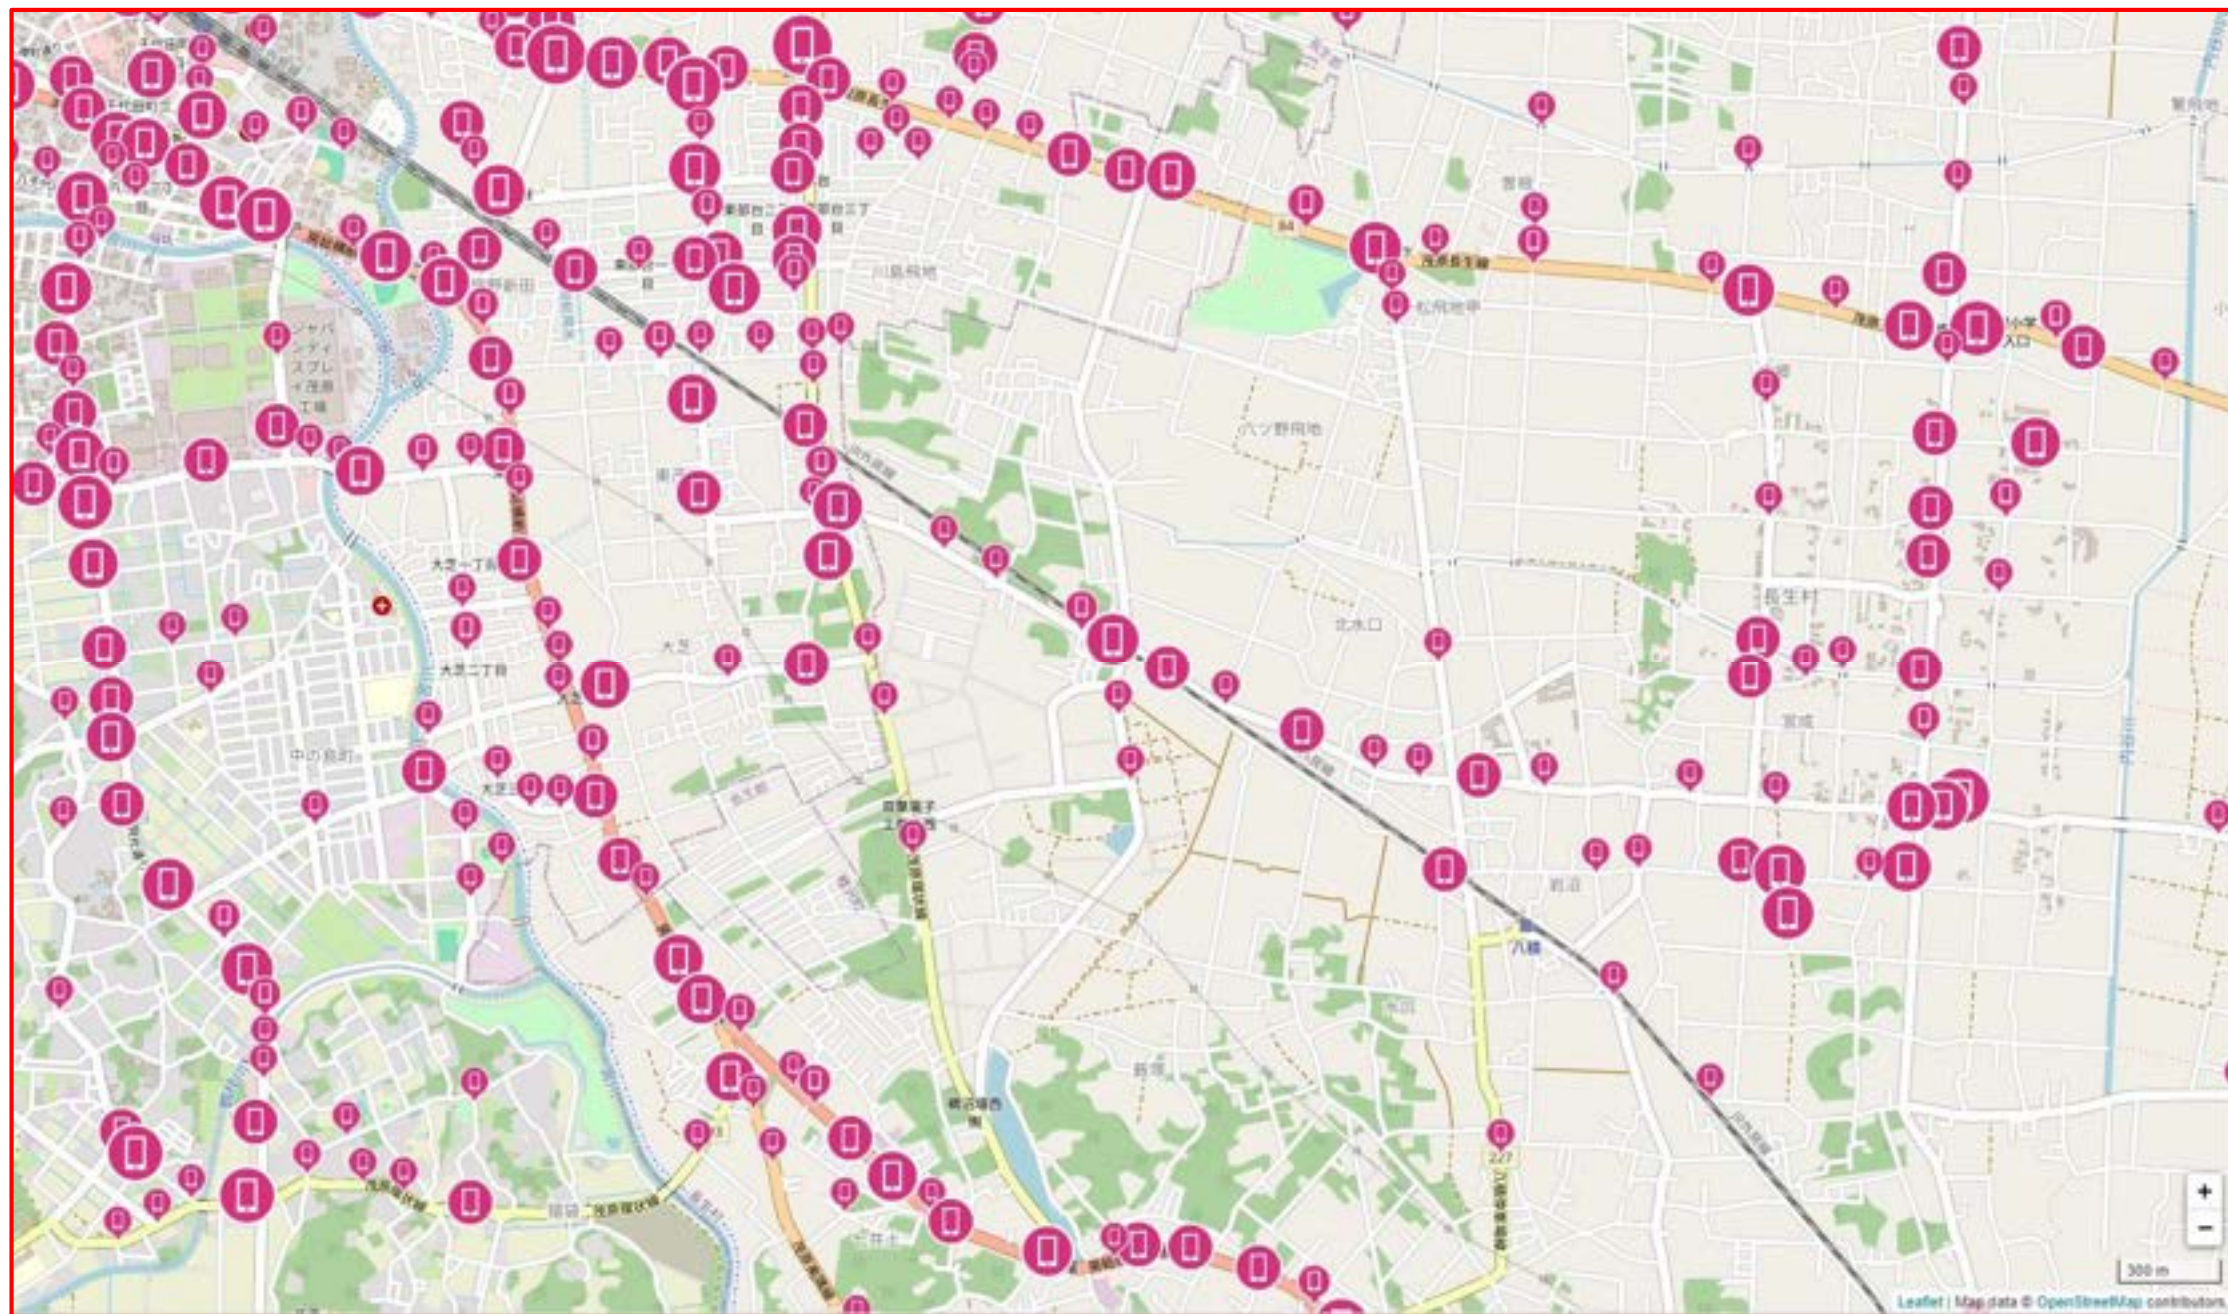

交通安全マップ

—減点となる行為—

急加速

急ブレーキ

急ハンドル

スマートフォン
使用

速度超過

減点となる行為の
多発地点を含む

【速度超過 多発地点】
白子町五井(県道123号一宮片貝線)

13

※急加速・急ブレーキ・急ハンドルを表示

13

※スマートフォン使用のみ表示

13

※速度超過のみ表示

※急加速・急ブレーキ・急ハンドルを表示

※スマートフォン使用のみ表示

※速度超過のみ表示

※急加速・急ブレーキ・急ハンドルを表示

※スマートフォン使用のみ表示

※速度超過のみ表示

【急ブレーキ 多発地点】
長南町坂本（県道293号茂原環状線の交差点）

【速度超過 多発地点】
茨城県台田(県道27号茂原大多喜線)

【速度超過 多発地点】
一宮町船頭給・宮原
(県道123号一宮片貝線・天道跨線橋通り)

300 m

30

※急加速・急ブレーキ・急ハンドルを表示

※速度超過のみ表示

【速度超過 多発地点】

一宮町一宮（県道228号一宮停車場線）

【速度超過 多発地点】

一宮町東浪見