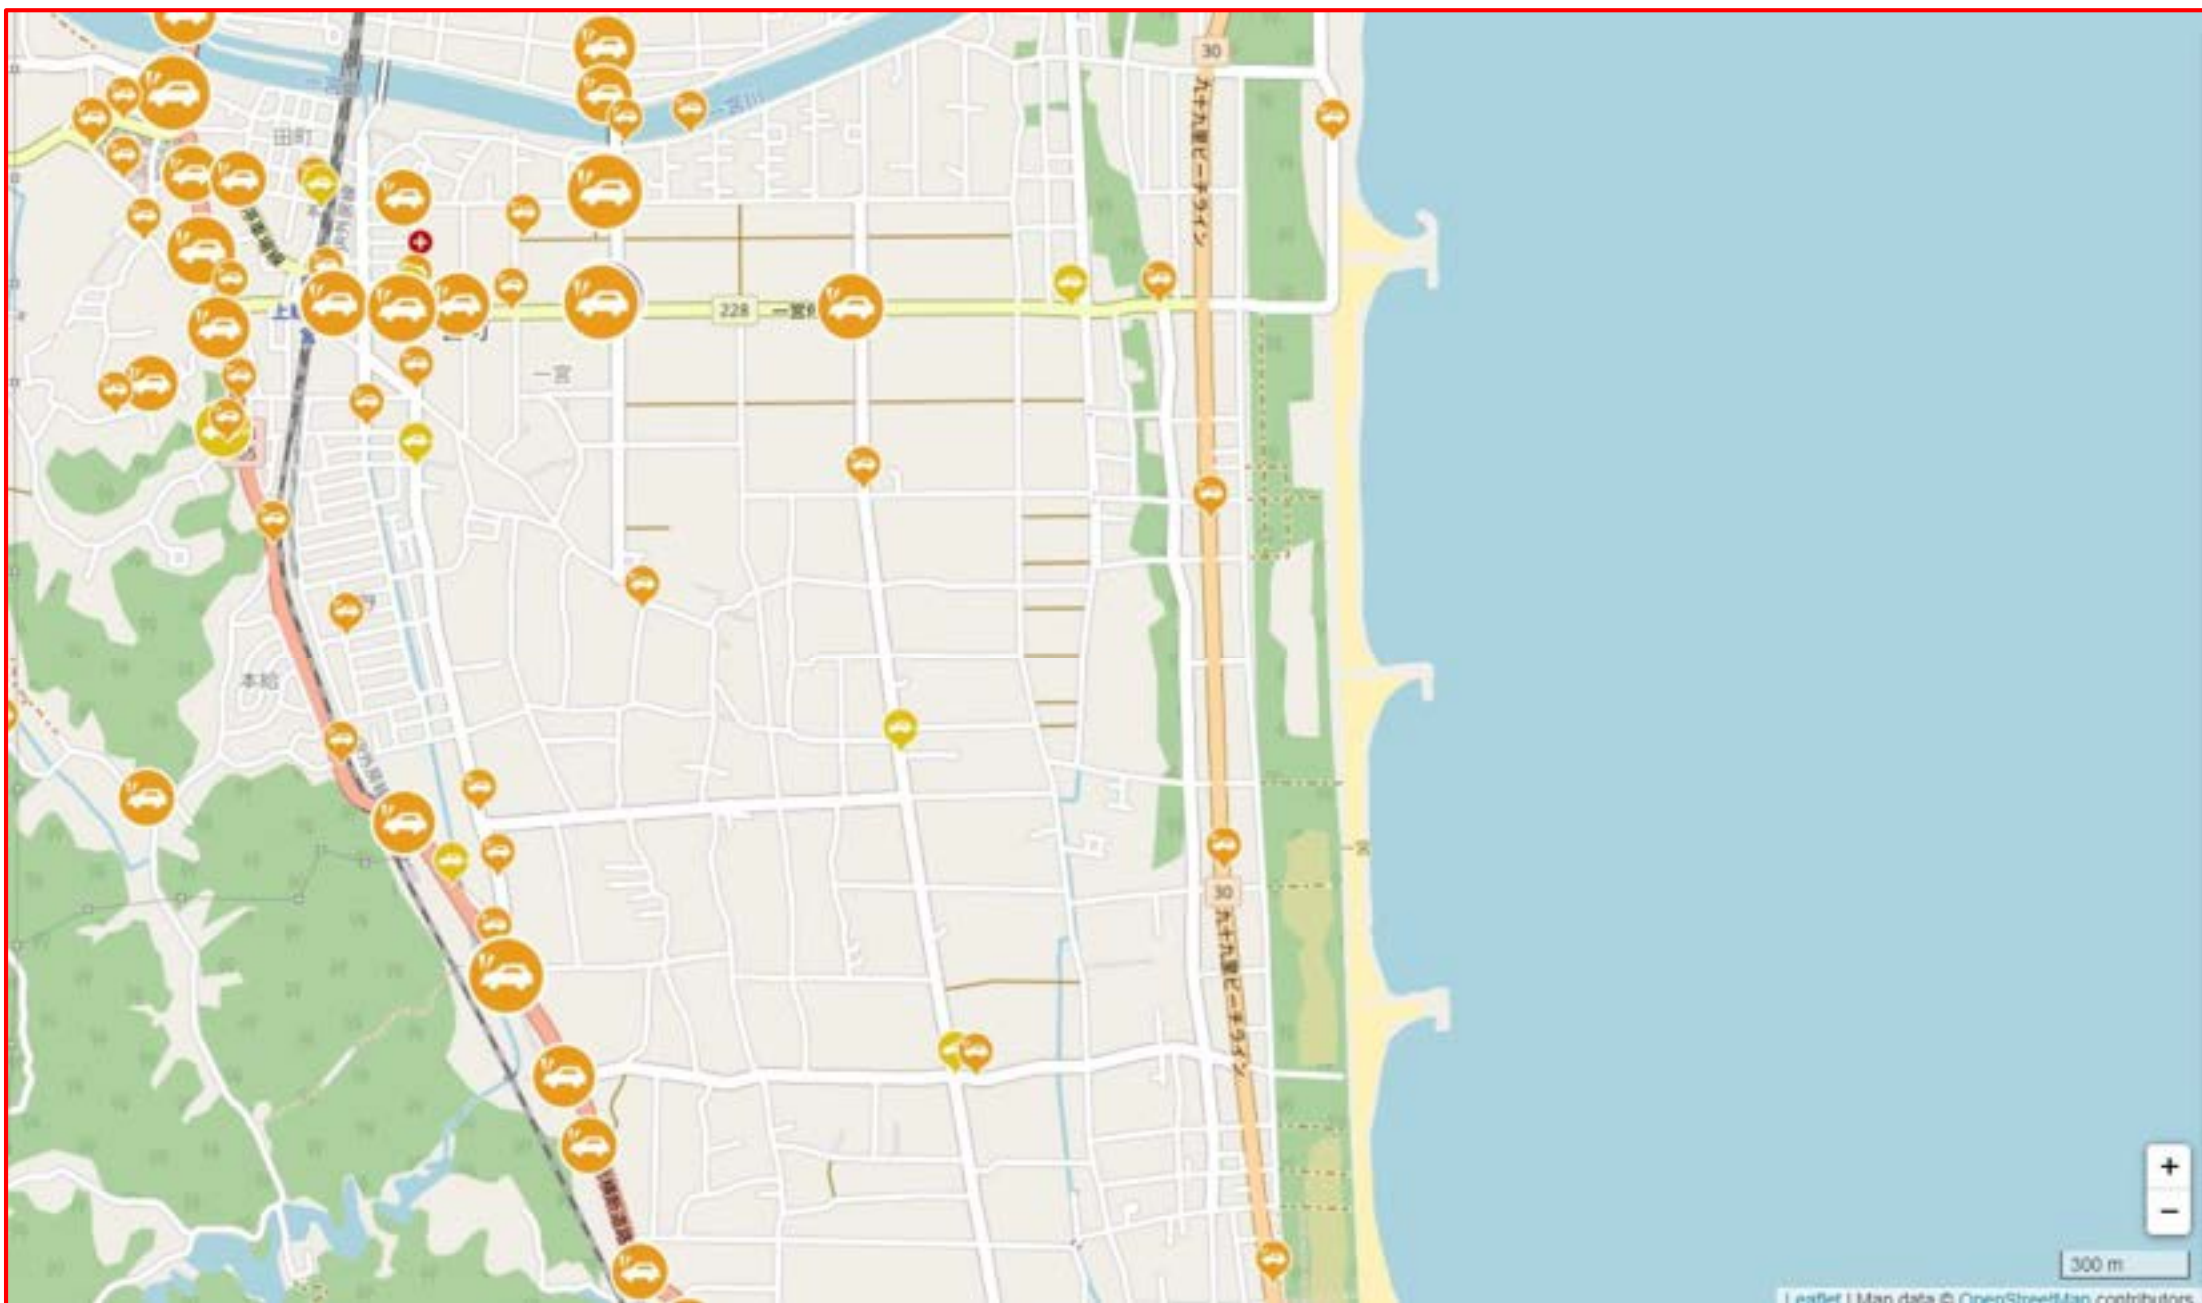

交通安全マップ

—減点となる行為—

急加速

急ブレーキ

急ハンドル

スマートフォン
使用

速度超過

減点となる行為の
多発地点を含む

【速度超過 多発地点】
白子町五井(県道123号一宮片貝線)

13

※急加速・急ブレーキ・急ハンドルを表示

13

※スマートフォン使用のみ表示

13

※速度超過のみ表示

※急加速・急ブレーキ・急ハンドルを表示

※スマートフォン使用のみ表示

※速度超過のみ表示

※急加速・急ブレーキ・急ハンドルを表示

※スマートフォン使用のみ表示

※速度超過のみ表示

【急ブレーキ 多発地点】
長南町坂本（県道293号茂原環状線の交差点）

【速度超過 多発地点】
茨城県台田(県道27号茂原大多喜線)

【速度超過 多発地点】
一宮町船頭給・宮原
(県道123号一宮片貝線・天道跨線橋通り)

300 m

30

※急加速・急ブレーキ・急ハンドルを表示

※速度超過のみ表示

【速度超過 多発地点】

一宮町一宮（県道228号一宮停車場線）

【速度超過 多発地点】

一宮町東浪見