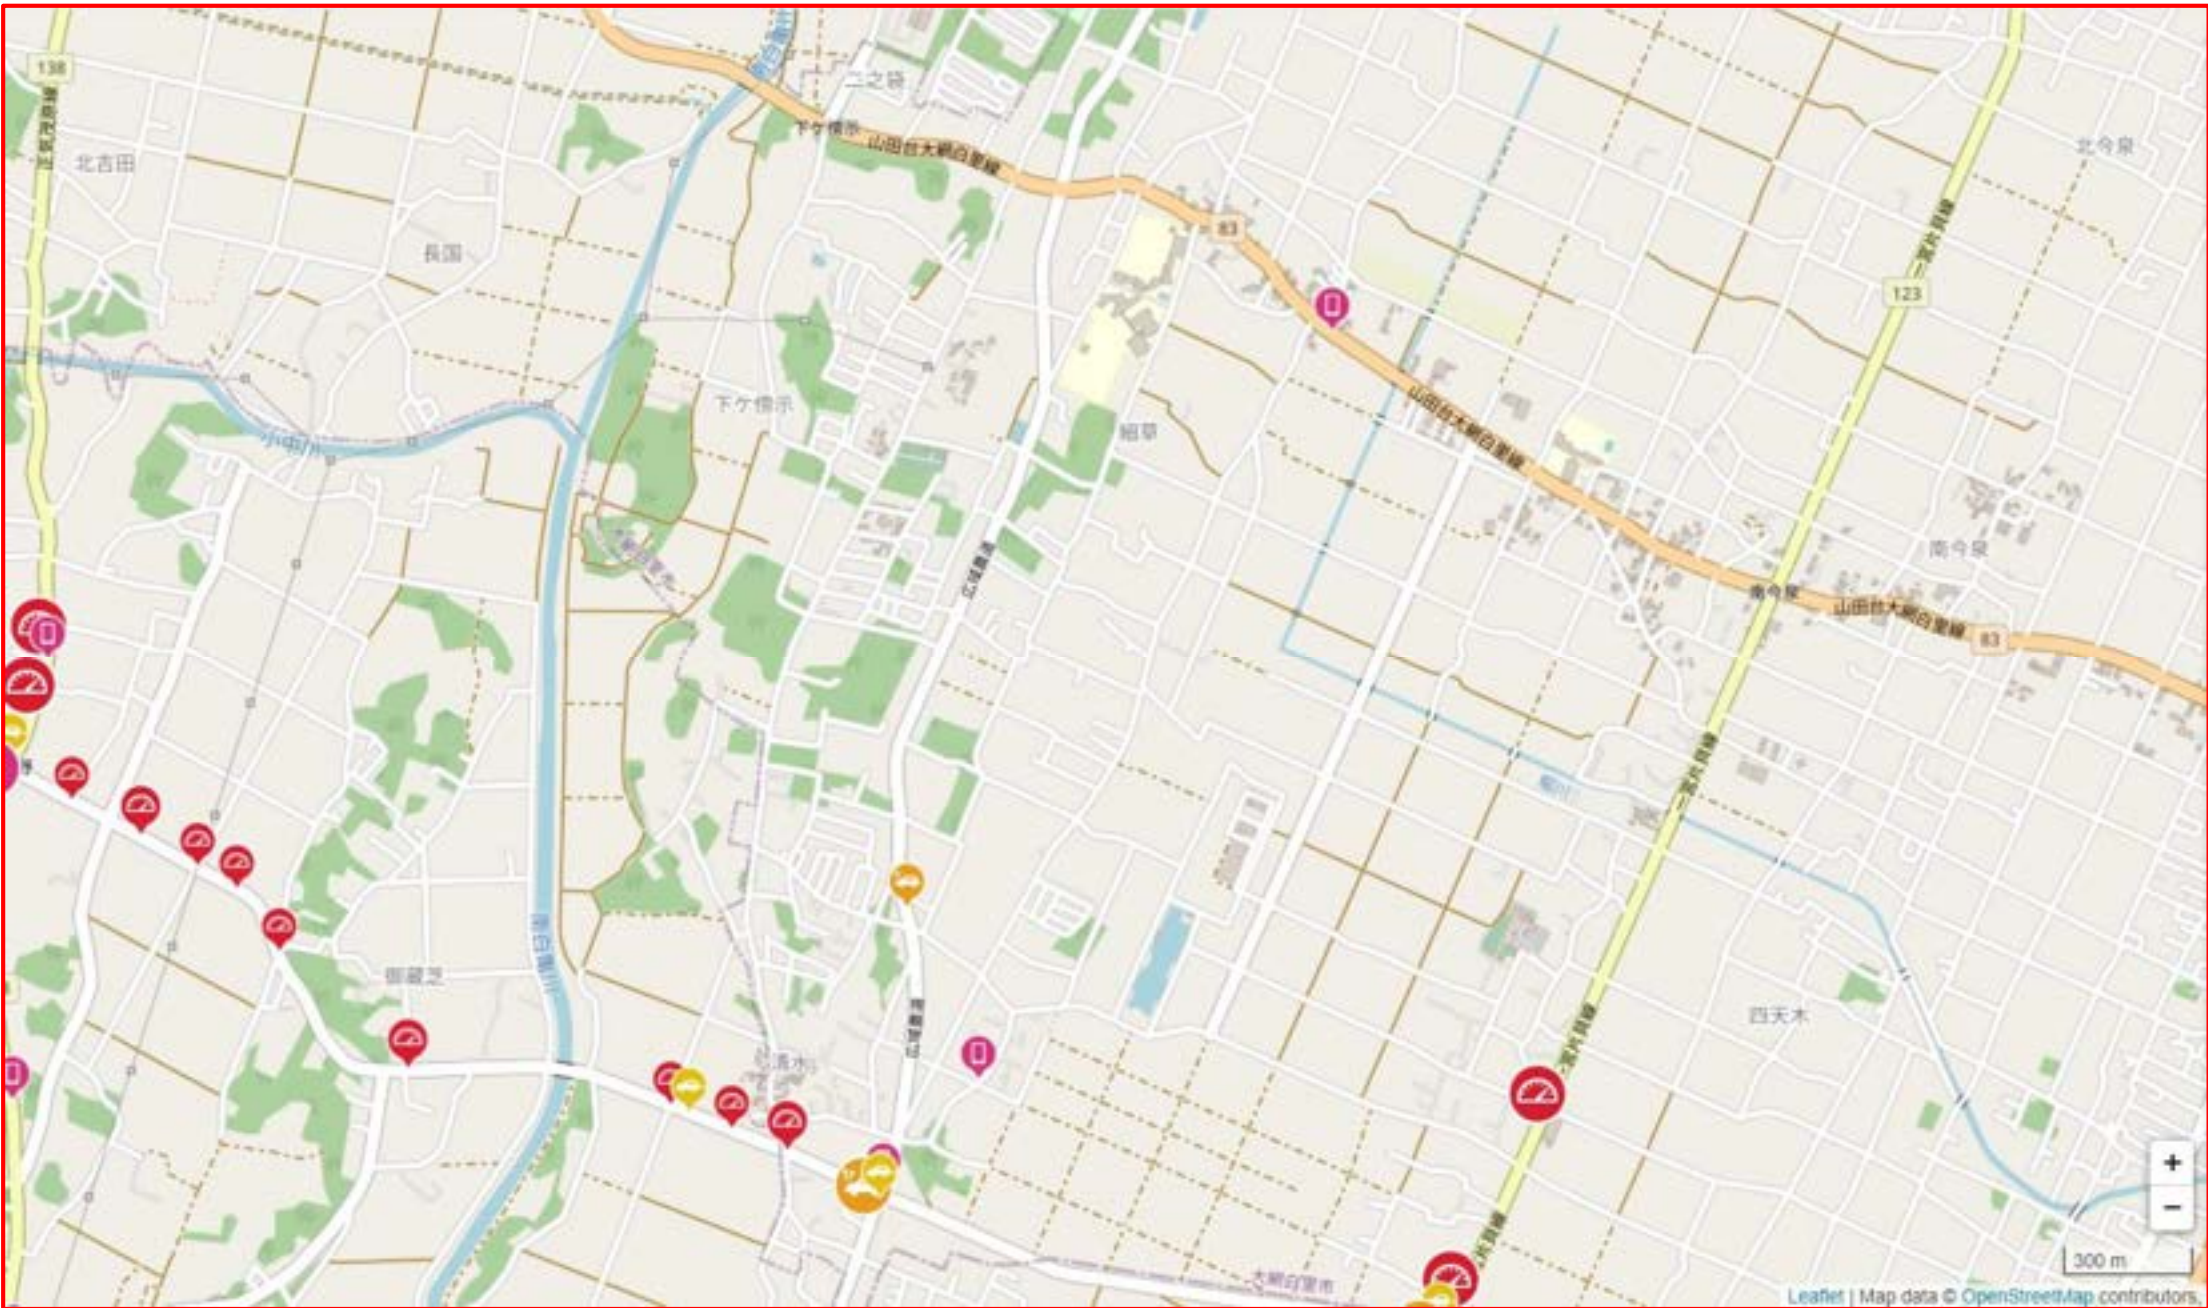

交通安全マップ

—減点となる行為—

急加速

急ブレーキ

急ハンドル

スマートフォン
使用

速度超過

減点となる行為の
多発地点を含む

【速度超過 多発地点】
白子町五井(県道123号一宮片貝線)

13

※急加速・急ブレーキ・急ハンドルを表示

13

※スマートフォン使用のみ表示

13

※速度超過のみ表示

※急加速・急ブレーキ・急ハンドルを表示

※スマートフォン使用のみ表示

※速度超過のみ表示

※急加速・急ブレーキ・急ハンドルを表示

※スマートフォン使用のみ表示

※速度超過のみ表示

【急ブレーキ 多発地点】
長南町坂本（県道293号茂原環状線の交差点）

【速度超過 多発地点】
茨城県台田(県道27号茂原大多喜線)

【速度超過 多発地点】
一宮町船頭給・宮原
(県道123号一宮片貝線・天道跨線橋通り)

300 m

30

※急加速・急ブレーキ・急ハンドルを表示

※速度超過のみ表示

【速度超過 多発地点】

一宮町一宮（県道228号一宮停車場線）

【速度超過 多発地点】

一宮町東浪見