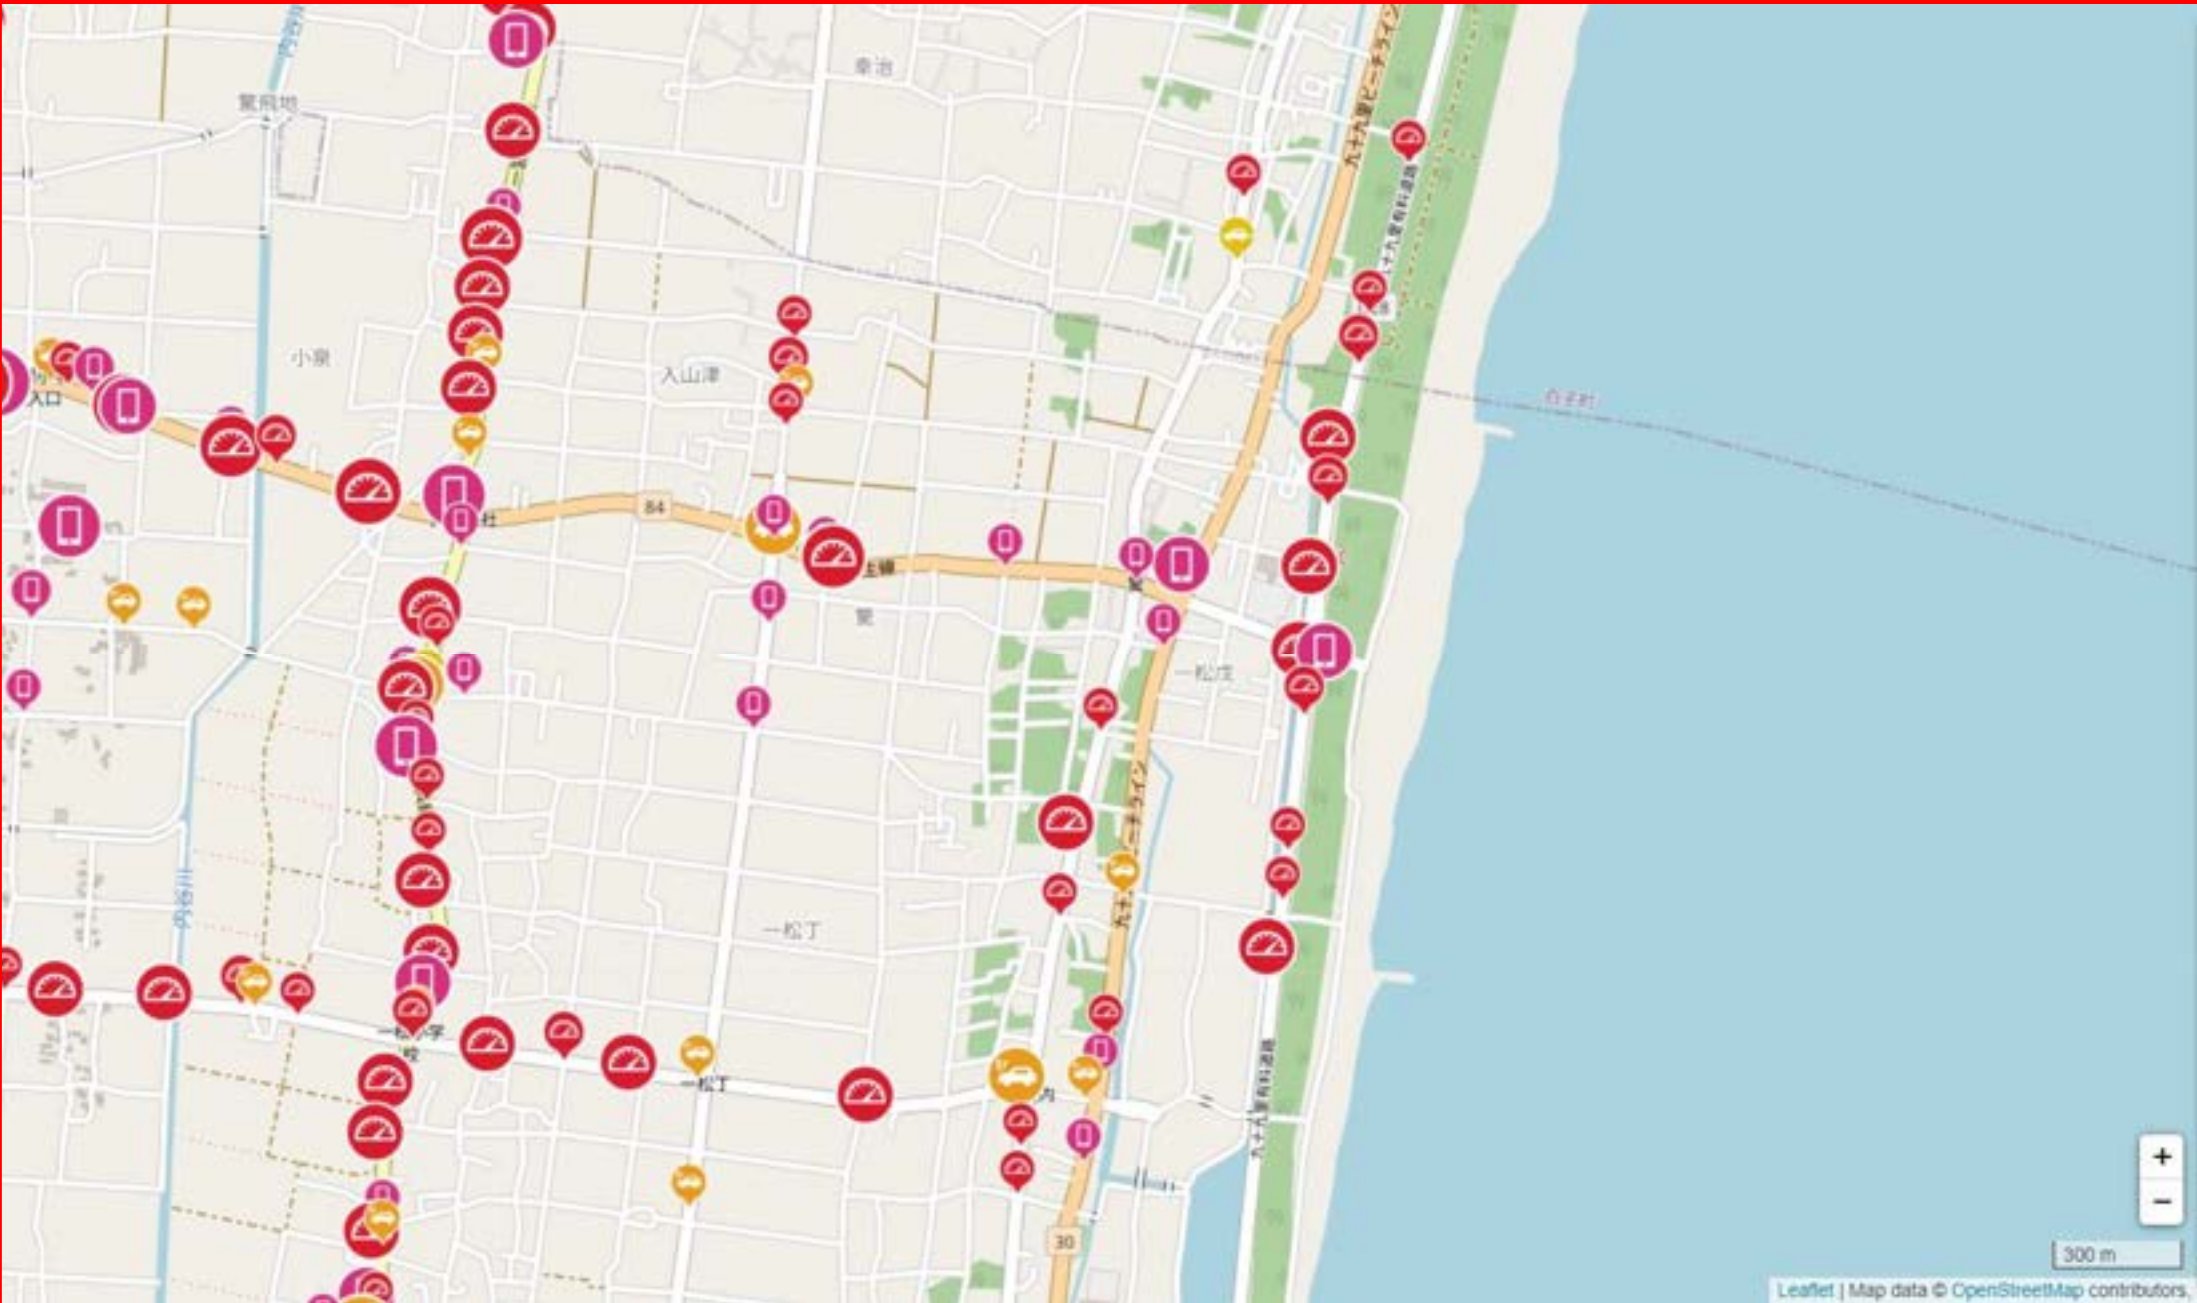

交通安全マップ

—減点となる行為—

急加速

急ブレーキ

急ハンドル

スマートフォン
使用

速度超過

減点となる行為の
多発地点を含む

【速度超過 多発地点】
白子町五井(県道123号一宮片貝線)

13

※急加速・急ブレーキ・急ハンドルを表示

13

※スマートフォン使用のみ表示

13

※速度超過のみ表示

※急加速・急ブレーキ・急ハンドルを表示

※スマートフォン使用のみ表示

※速度超過のみ表示

※急加速・急ブレーキ・急ハンドルを表示

※スマートフォン使用のみ表示

※速度超過のみ表示

【急ブレーキ 多発地点】
長南町坂本（県道293号茂原環状線の交差点）

【速度超過 多発地点】
茨城県台田(県道27号茂原大多喜線)

【速度超過 多発地点】
一宮町船頭給・宮原
(県道123号一宮片貝線・天道跨線橋通り)

300 m

30

※急加速・急ブレーキ・急ハンドルを表示

※速度超過のみ表示

【速度超過 多発地点】

一宮町一宮（県道228号一宮停車場線）

【速度超過 多発地点】

一宮町東浪見