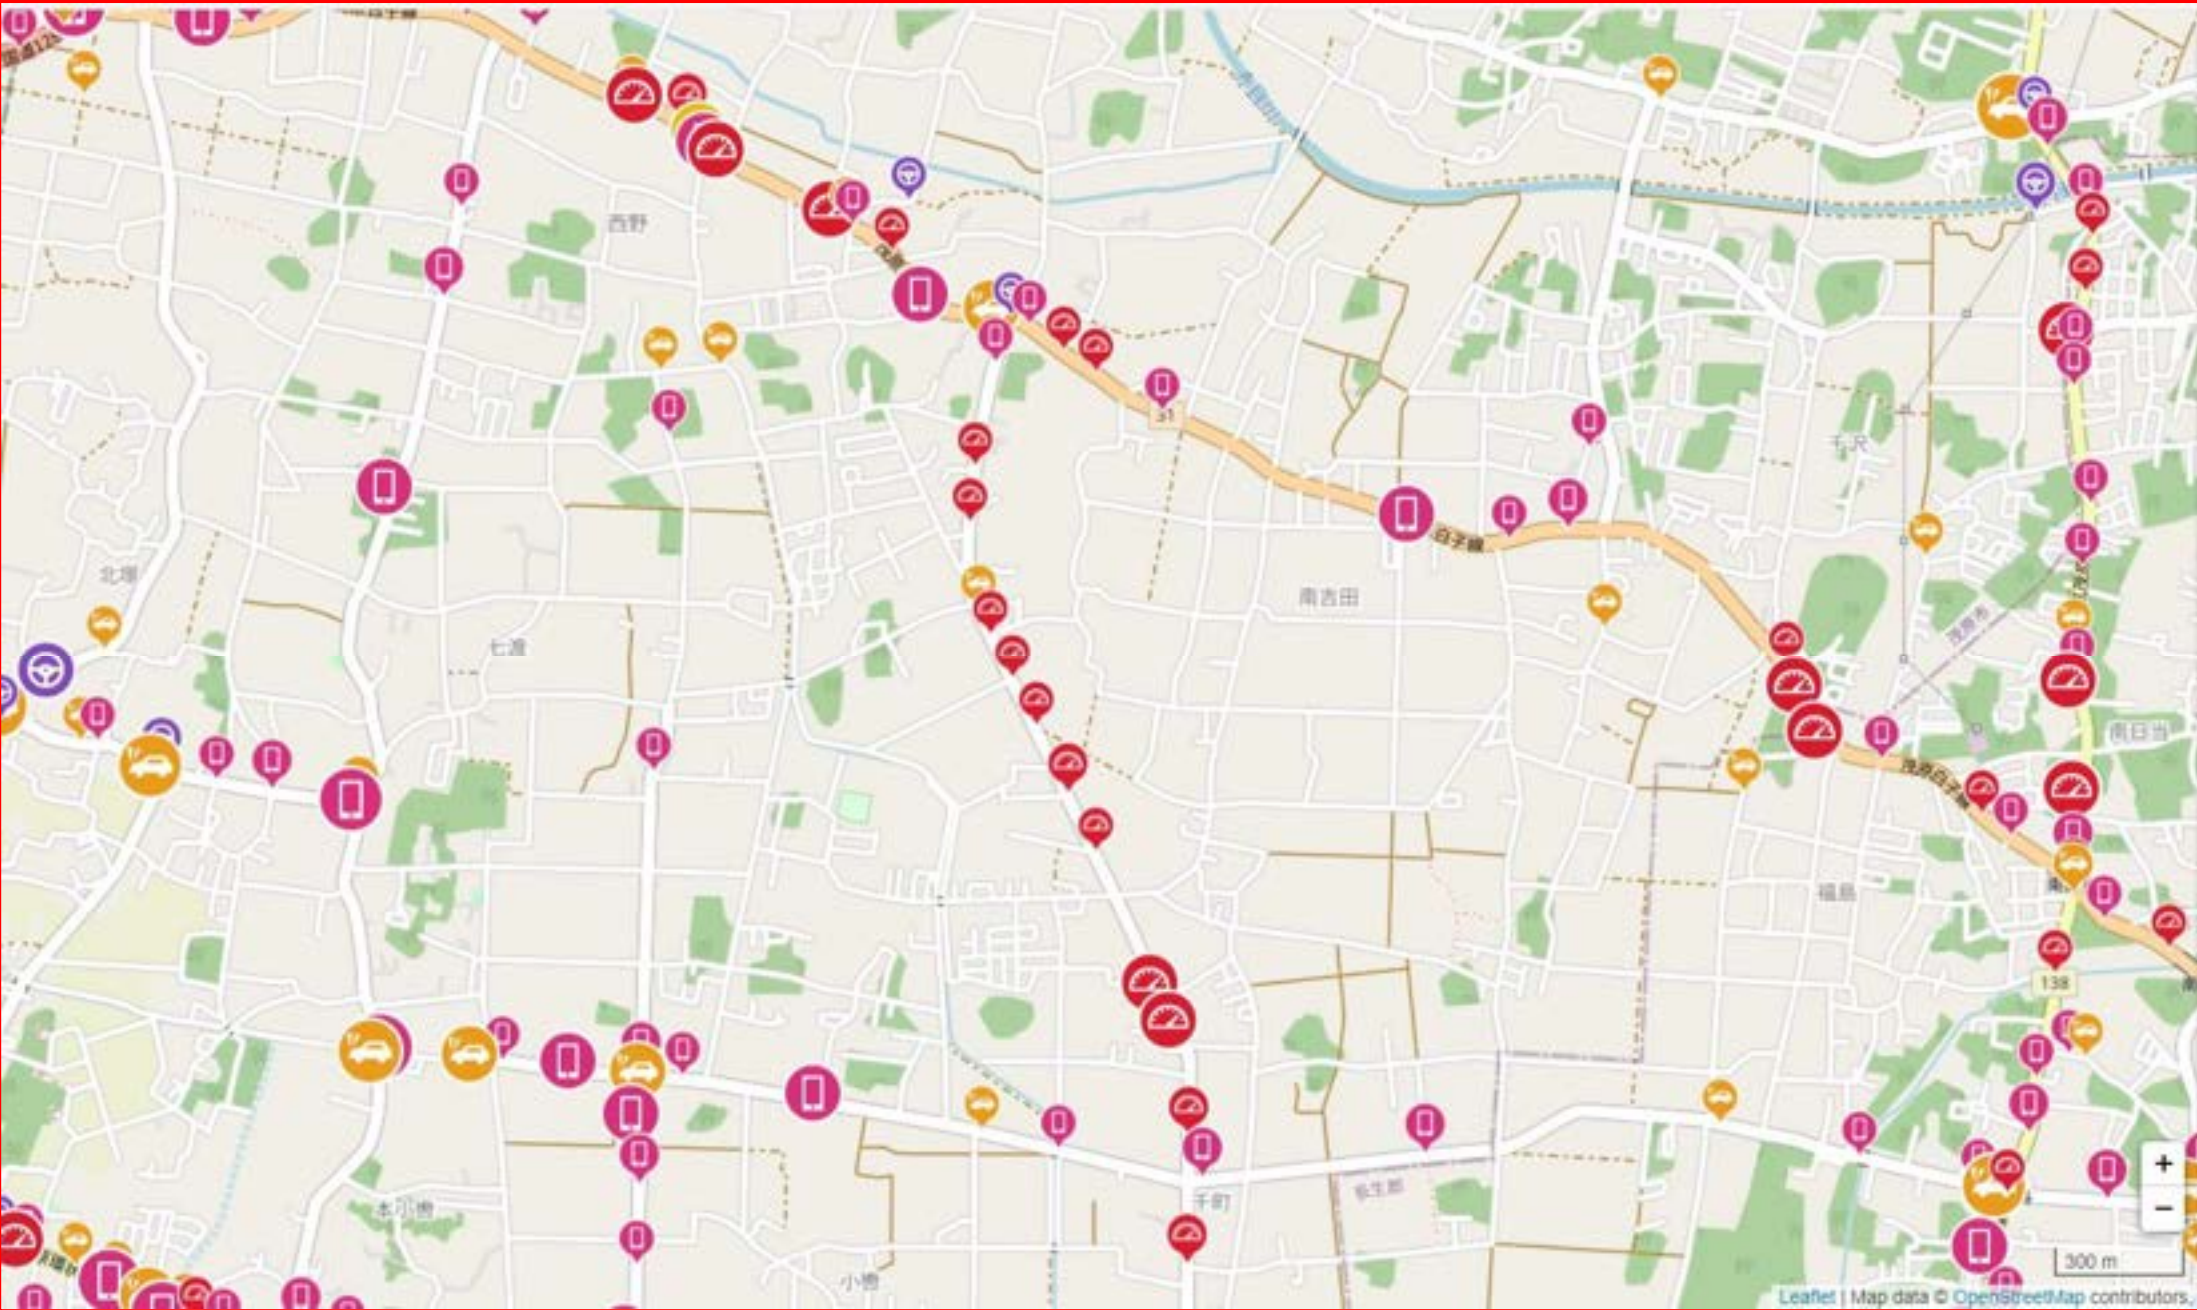

交通安全マップ

—減点となる行為—

急加速

急ブレーキ

急ハンドル

スマートフォン
使用

速度超過

減点となる行為の
多発地点を含む

【速度超過 多発地点】
白子町五井(県道123号一宮片貝線)

13

※急加速・急ブレーキ・急ハンドルを表示

13

※スマートフォン使用のみ表示

13

※速度超過のみ表示

※急加速・急ブレーキ・急ハンドルを表示

※スマートフォン使用のみ表示

※速度超過のみ表示

※急加速・急ブレーキ・急ハンドルを表示

※スマートフォン使用のみ表示

※速度超過のみ表示

【急ブレーキ 多発地点】
長南町坂本（県道293号茂原環状線の交差点）

【速度超過 多発地点】
茨城県台田(県道27号茂原大多喜線)

【速度超過 多発地点】
一宮町船頭給・宮原
(県道123号一宮片貝線・天道跨線橋通り)

300 m

30

※急加速・急ブレーキ・急ハンドルを表示

※速度超過のみ表示

【速度超過 多発地点】

一宮町一宮（県道228号一宮停車場線）

【速度超過 多発地点】

一宮町東浪見