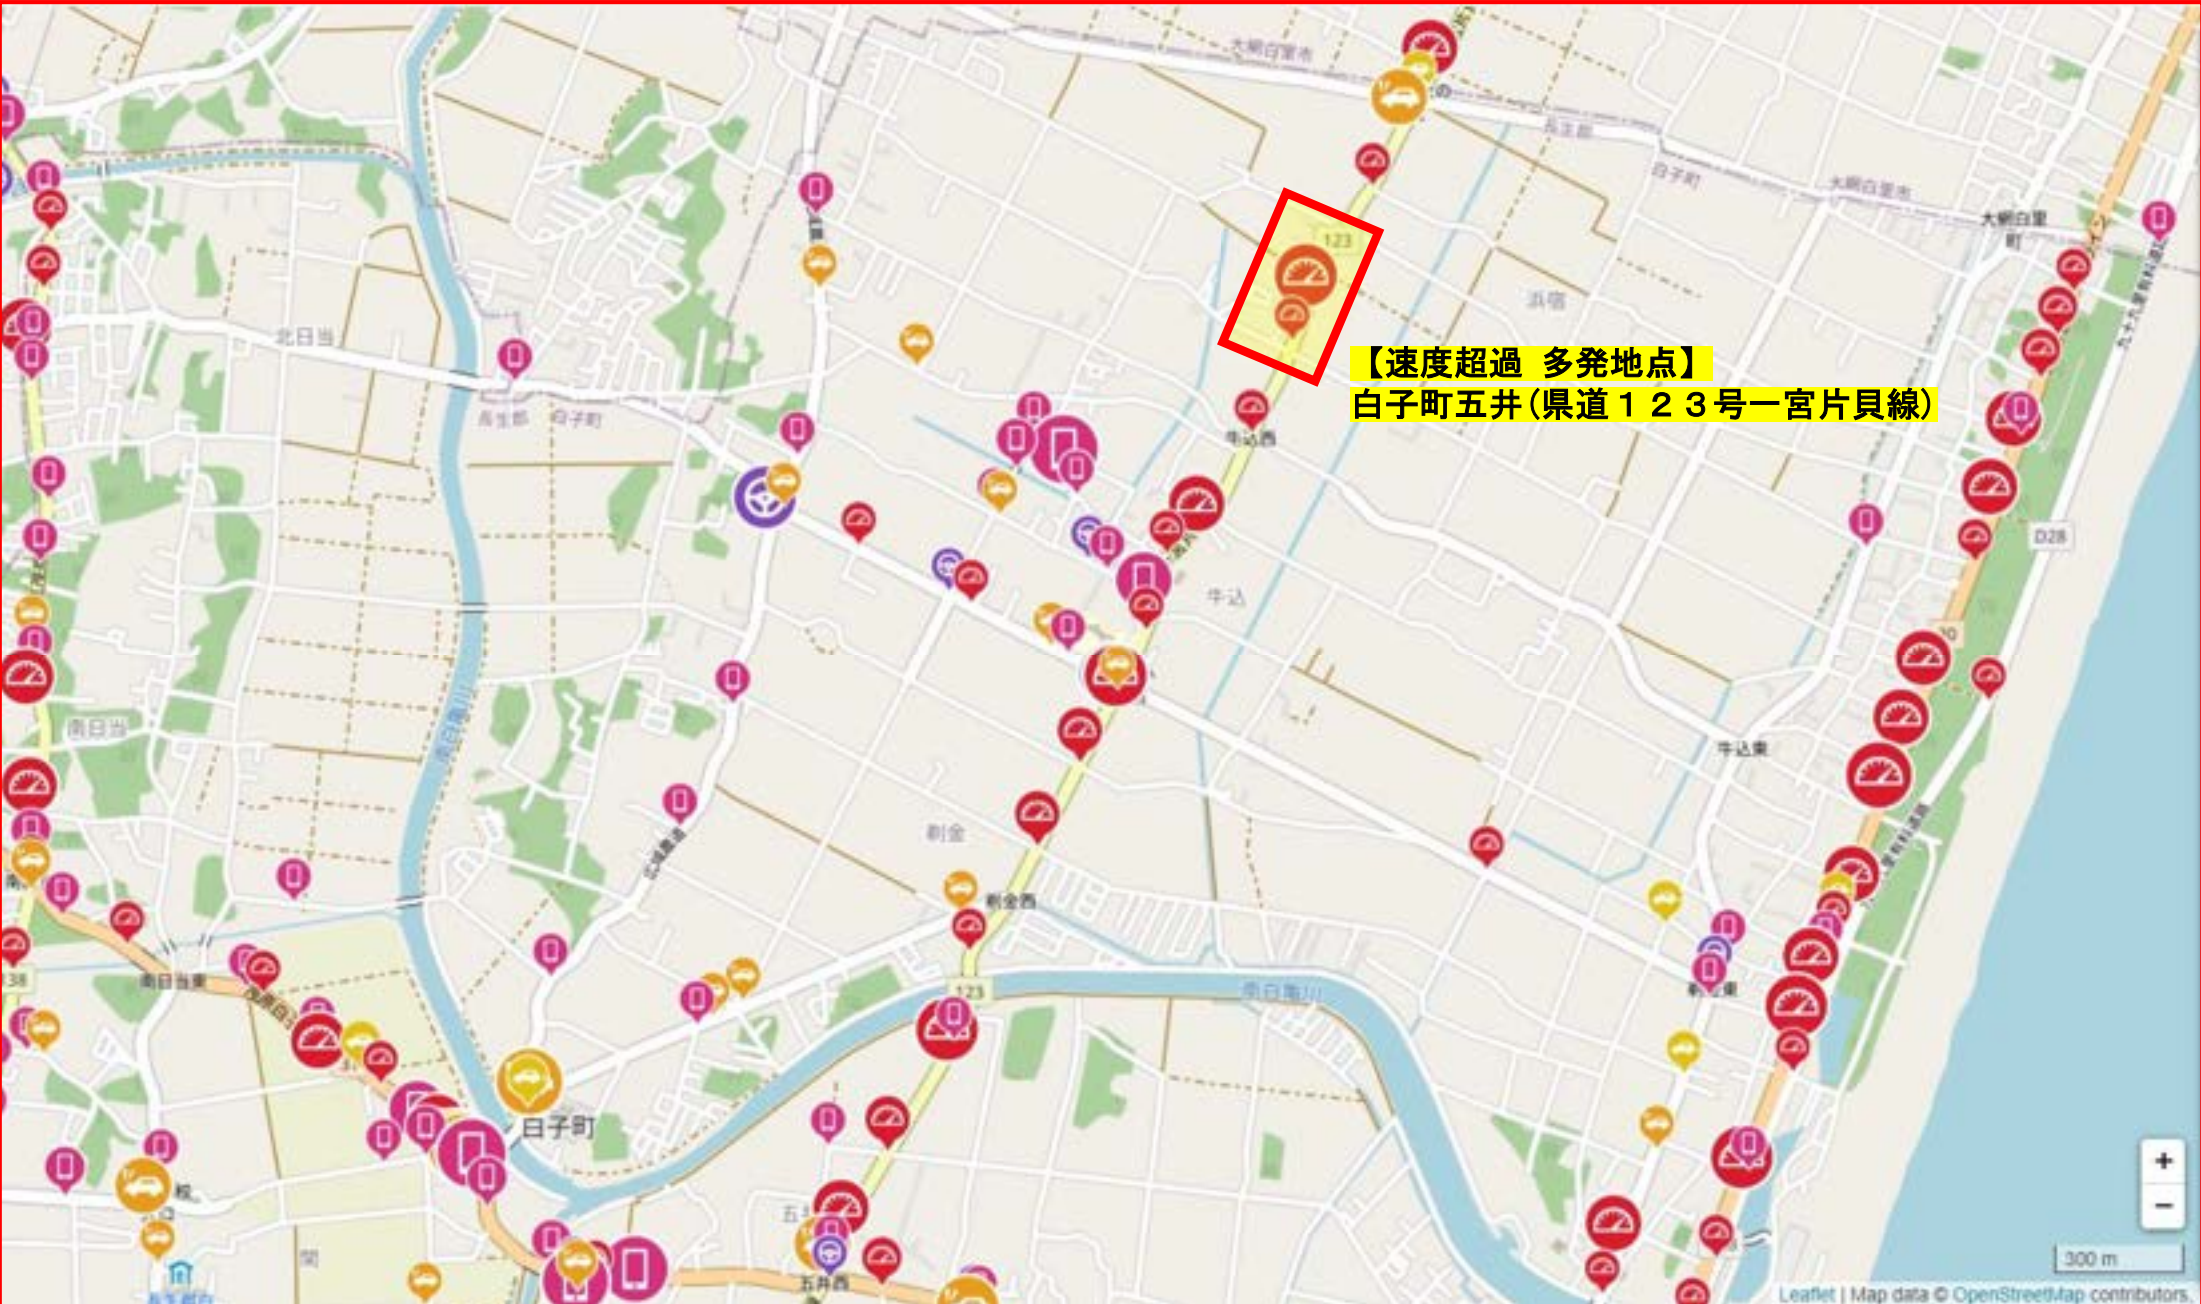

交通安全マップ

—減点となる行為—

急加速

急ブレーキ

急ハンドル

スマートフォン
使用

速度超過

減点となる行為の
多発地点を含む

【速度超過 多発地点】
白子町五井(県道123号一宮片貝線)

13

※急加速・急ブレーキ・急ハンドルを表示

13

※スマートフォン使用のみ表示

13

※速度超過のみ表示

※急加速・急ブレーキ・急ハンドルを表示

※スマートフォン使用のみ表示

※速度超過のみ表示

※急加速・急ブレーキ・急ハンドルを表示

※スマートフォン使用のみ表示

※速度超過のみ表示

【急ブレーキ 多発地点】
長南町坂本（県道293号茂原環状線の交差点）

【速度超過 多発地点】
茨城県台田(県道27号茂原大多喜線)

【速度超過 多発地点】
一宮町船頭給・宮原
(県道123号一宮片貝線・天道跨線橋通り)

300 m

30

※急加速・急ブレーキ・急ハンドルを表示

※速度超過のみ表示

【速度超過 多発地点】

一宮町一宮（県道228号一宮停車場線）

【速度超過 多発地点】

一宮町東浪見