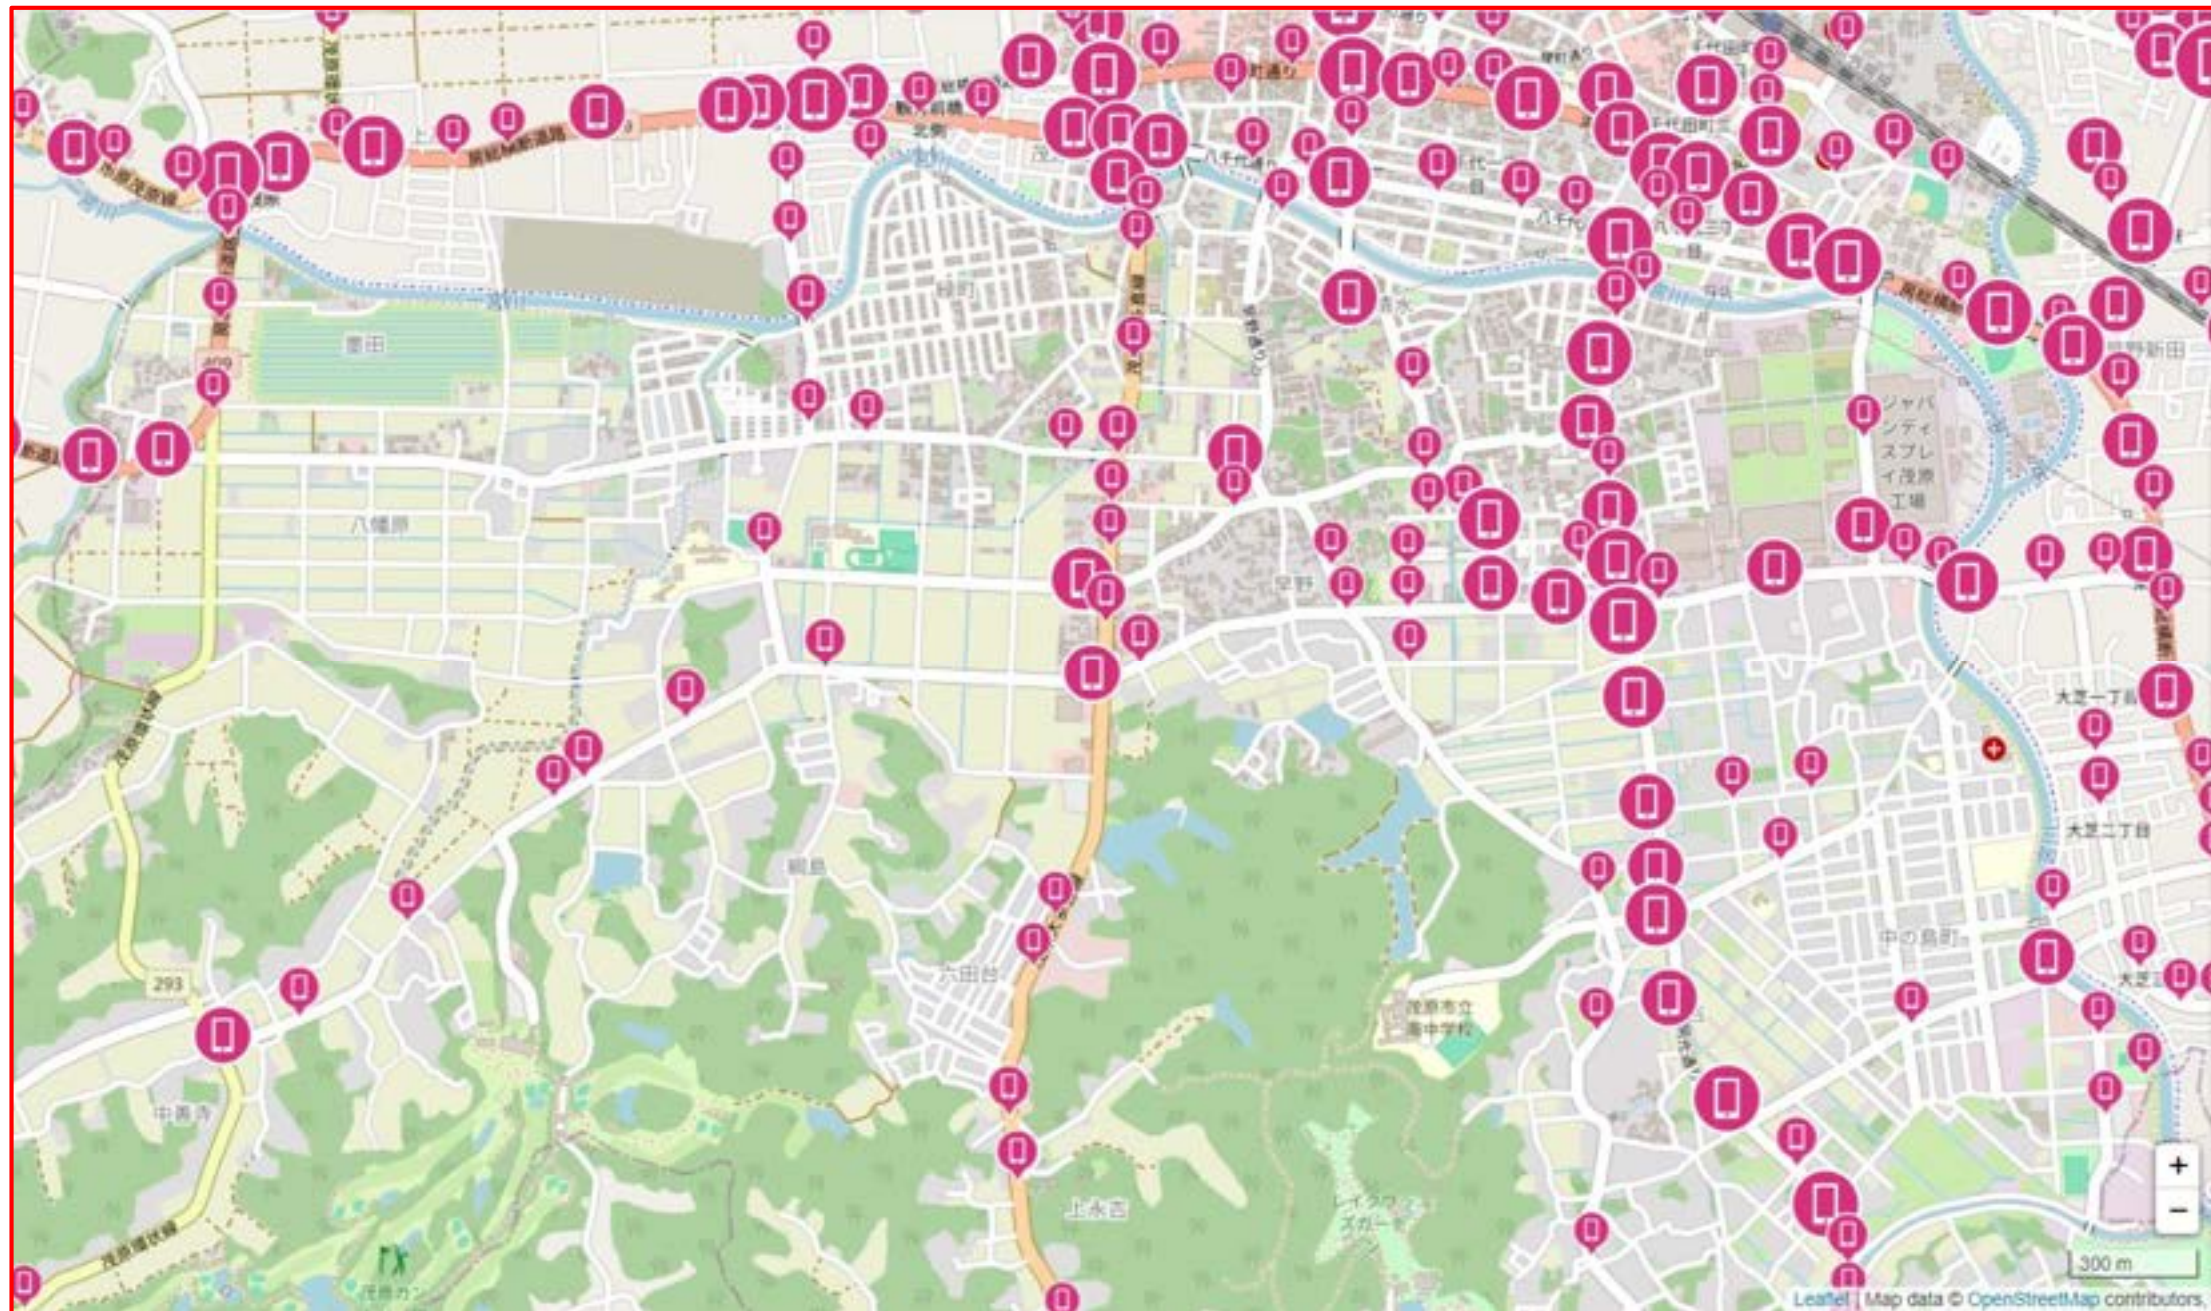

交通安全マップ

—減点となる行為—

急加速

急ブレーキ

急ハンドル

スマートフォン
使用

速度超過

減点となる行為の
多発地点を含む

【速度超過 多発地点】
白子町五井(県道123号一宮片貝線)

13

※急加速・急ブレーキ・急ハンドルを表示

13

※スマートフォン使用のみ表示

13

※速度超過のみ表示

※急加速・急ブレーキ・急ハンドルを表示

※スマートフォン使用のみ表示

※速度超過のみ表示

※急加速・急ブレーキ・急ハンドルを表示

※スマートフォン使用のみ表示

※速度超過のみ表示

【急ブレーキ 多発地点】
長南町坂本（県道293号茂原環状線の交差点）

【速度超過 多発地点】
茨城県台田(県道27号茂原大多喜線)

【速度超過 多発地点】
一宮町船頭給・宮原
(県道123号一宮片貝線・天道跨線橋通り)

300 m

30

※急加速・急ブレーキ・急ハンドルを表示

※速度超過のみ表示

【速度超過 多発地点】

一宮町一宮（県道228号一宮停車場線）

【速度超過 多発地点】

一宮町東浪見