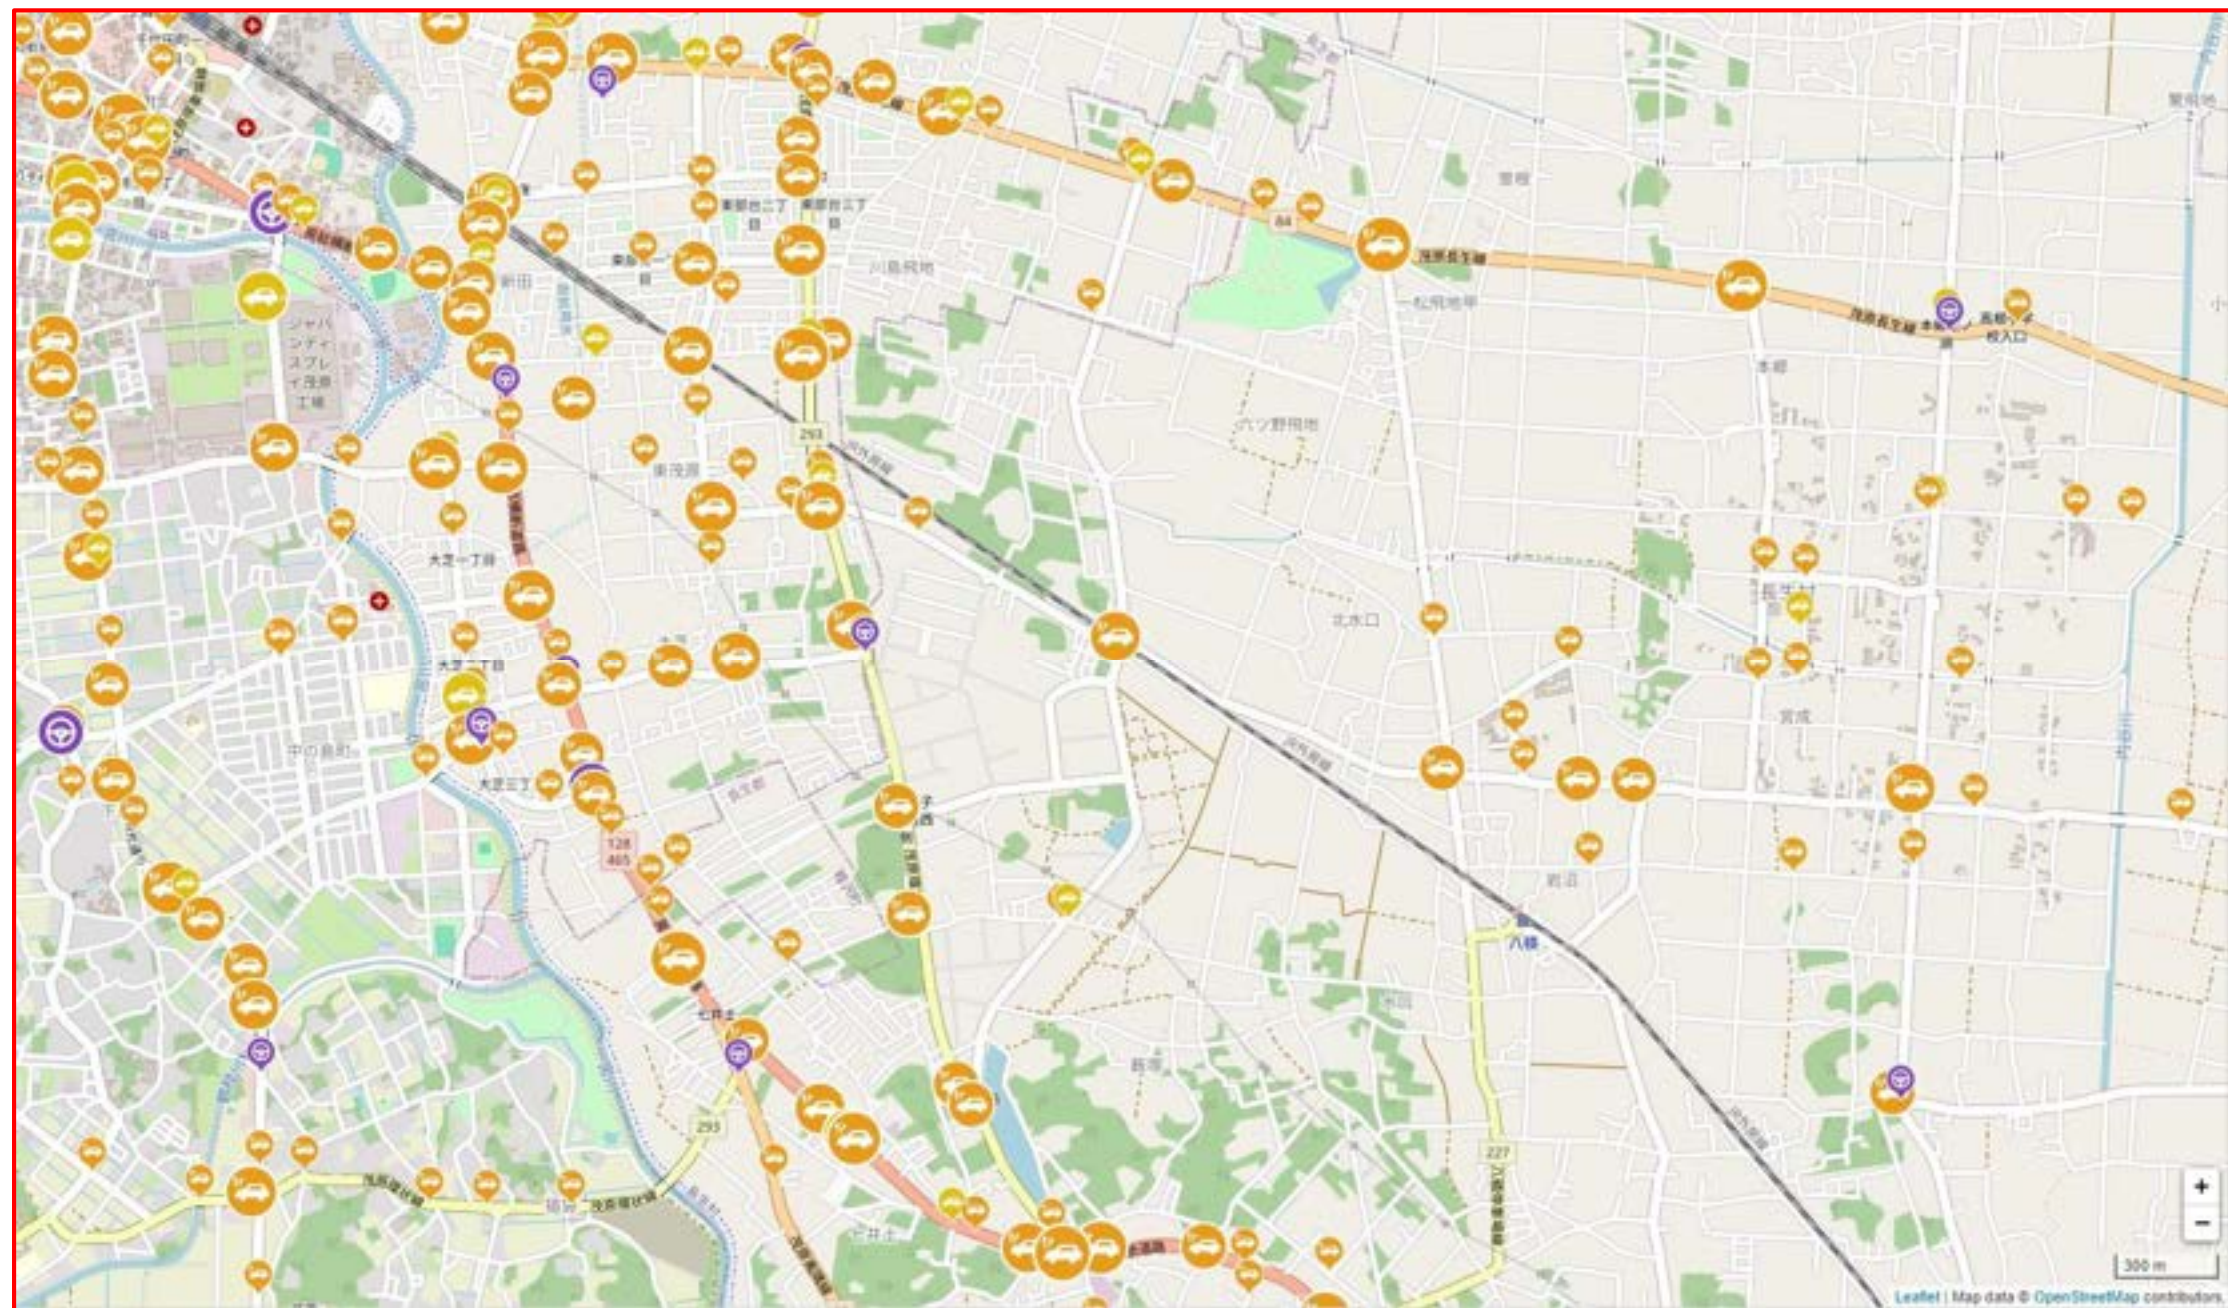

交通安全マップ

—減点となる行為—

急加速

急ブレーキ

急ハンドル

スマートフォン
使用

速度超過

減点となる行為の
多発地点を含む

【速度超過 多発地点】
白子町五井(県道123号一宮片貝線)

13

※急加速・急ブレーキ・急ハンドルを表示

13

※スマートフォン使用のみ表示

13

※速度超過のみ表示

※急加速・急ブレーキ・急ハンドルを表示

※スマートフォン使用のみ表示

※速度超過のみ表示

※急加速・急ブレーキ・急ハンドルを表示

※スマートフォン使用のみ表示

※速度超過のみ表示

【急ブレーキ 多発地点】
長南町坂本（県道293号茂原環状線の交差点）

【速度超過 多発地点】
茨城県台田(県道27号茂原大多喜線)

【速度超過 多発地点】
一宮町船頭給・宮原
(県道123号一宮片貝線・天道跨線橋通り)

300 m

30

※急加速・急ブレーキ・急ハンドルを表示

※速度超過のみ表示

【速度超過 多発地点】

一宮町一宮（県道228号一宮停車場線）

【速度超過 多発地点】

一宮町東浪見