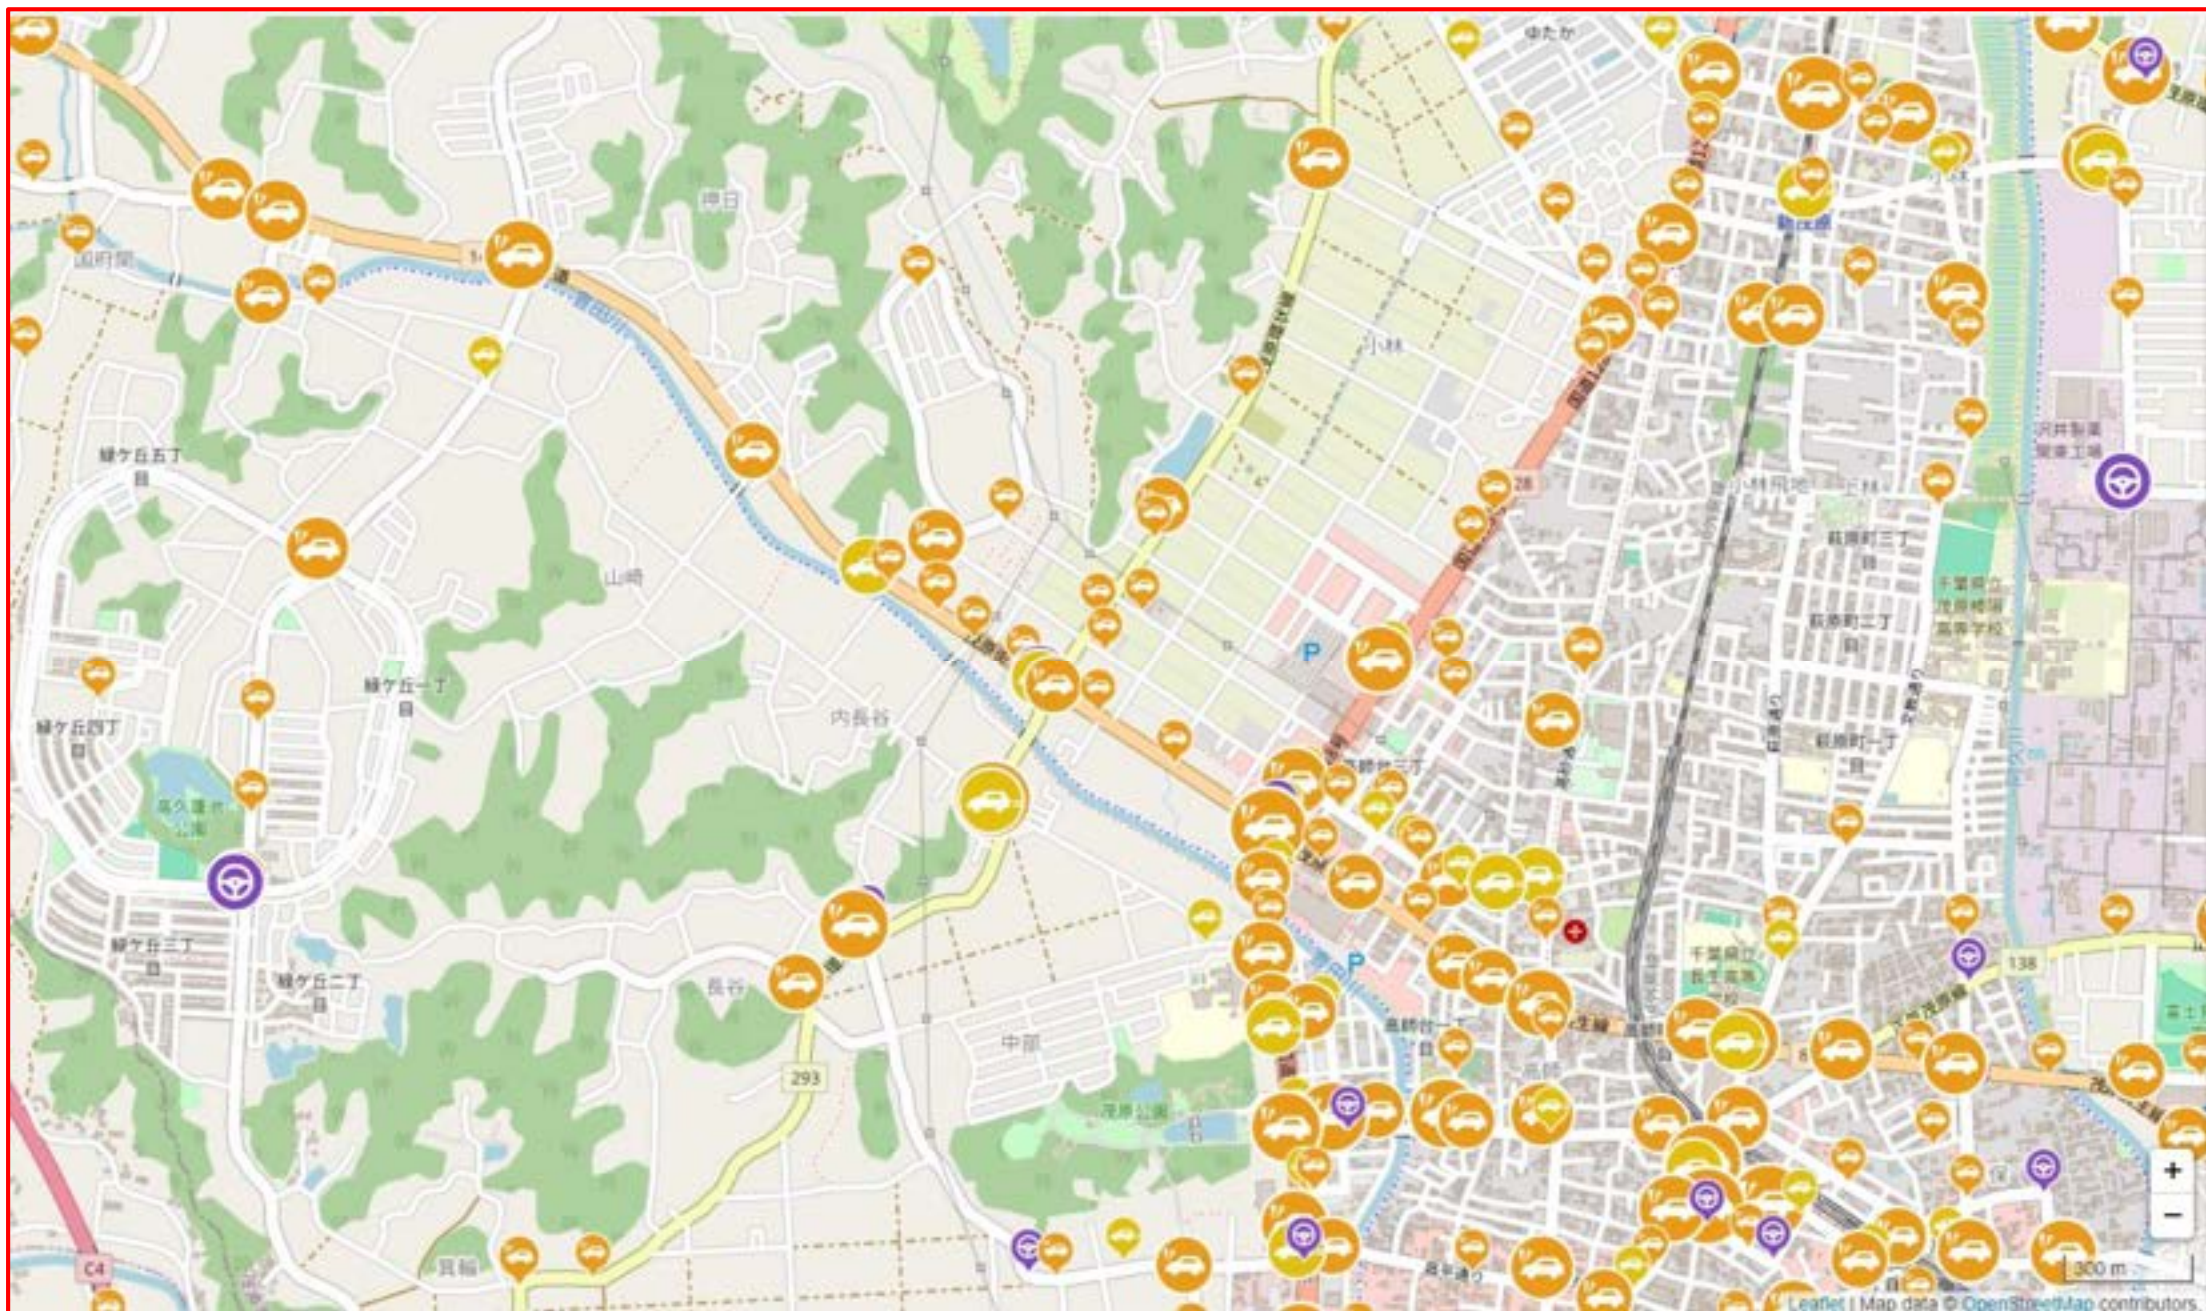

交通安全マップ

—減点となる行為—

急加速

急ブレーキ

急ハンドル

スマートフォン
使用

速度超過

減点となる行為の
多発地点を含む

【速度超過 多発地点】
白子町五井(県道123号一宮片貝線)

13

※急加速・急ブレーキ・急ハンドルを表示

13

※スマートフォン使用のみ表示

13

※速度超過のみ表示

※急加速・急ブレーキ・急ハンドルを表示

※スマートフォン使用のみ表示

※速度超過のみ表示

※急加速・急ブレーキ・急ハンドルを表示

※スマートフォン使用のみ表示

※速度超過のみ表示

【急ブレーキ 多発地点】
長南町坂本（県道293号茂原環状線の交差点）

【速度超過 多発地点】
茨城県台田(県道27号茂原大多喜線)

【速度超過 多発地点】
一宮町船頭給・宮原
(県道123号一宮片貝線・天道跨線橋通り)

300 m

30

※急加速・急ブレーキ・急ハンドルを表示

※速度超過のみ表示

【速度超過 多発地点】

一宮町一宮（県道228号一宮停車場線）

【速度超過 多発地点】

一宮町東浪見