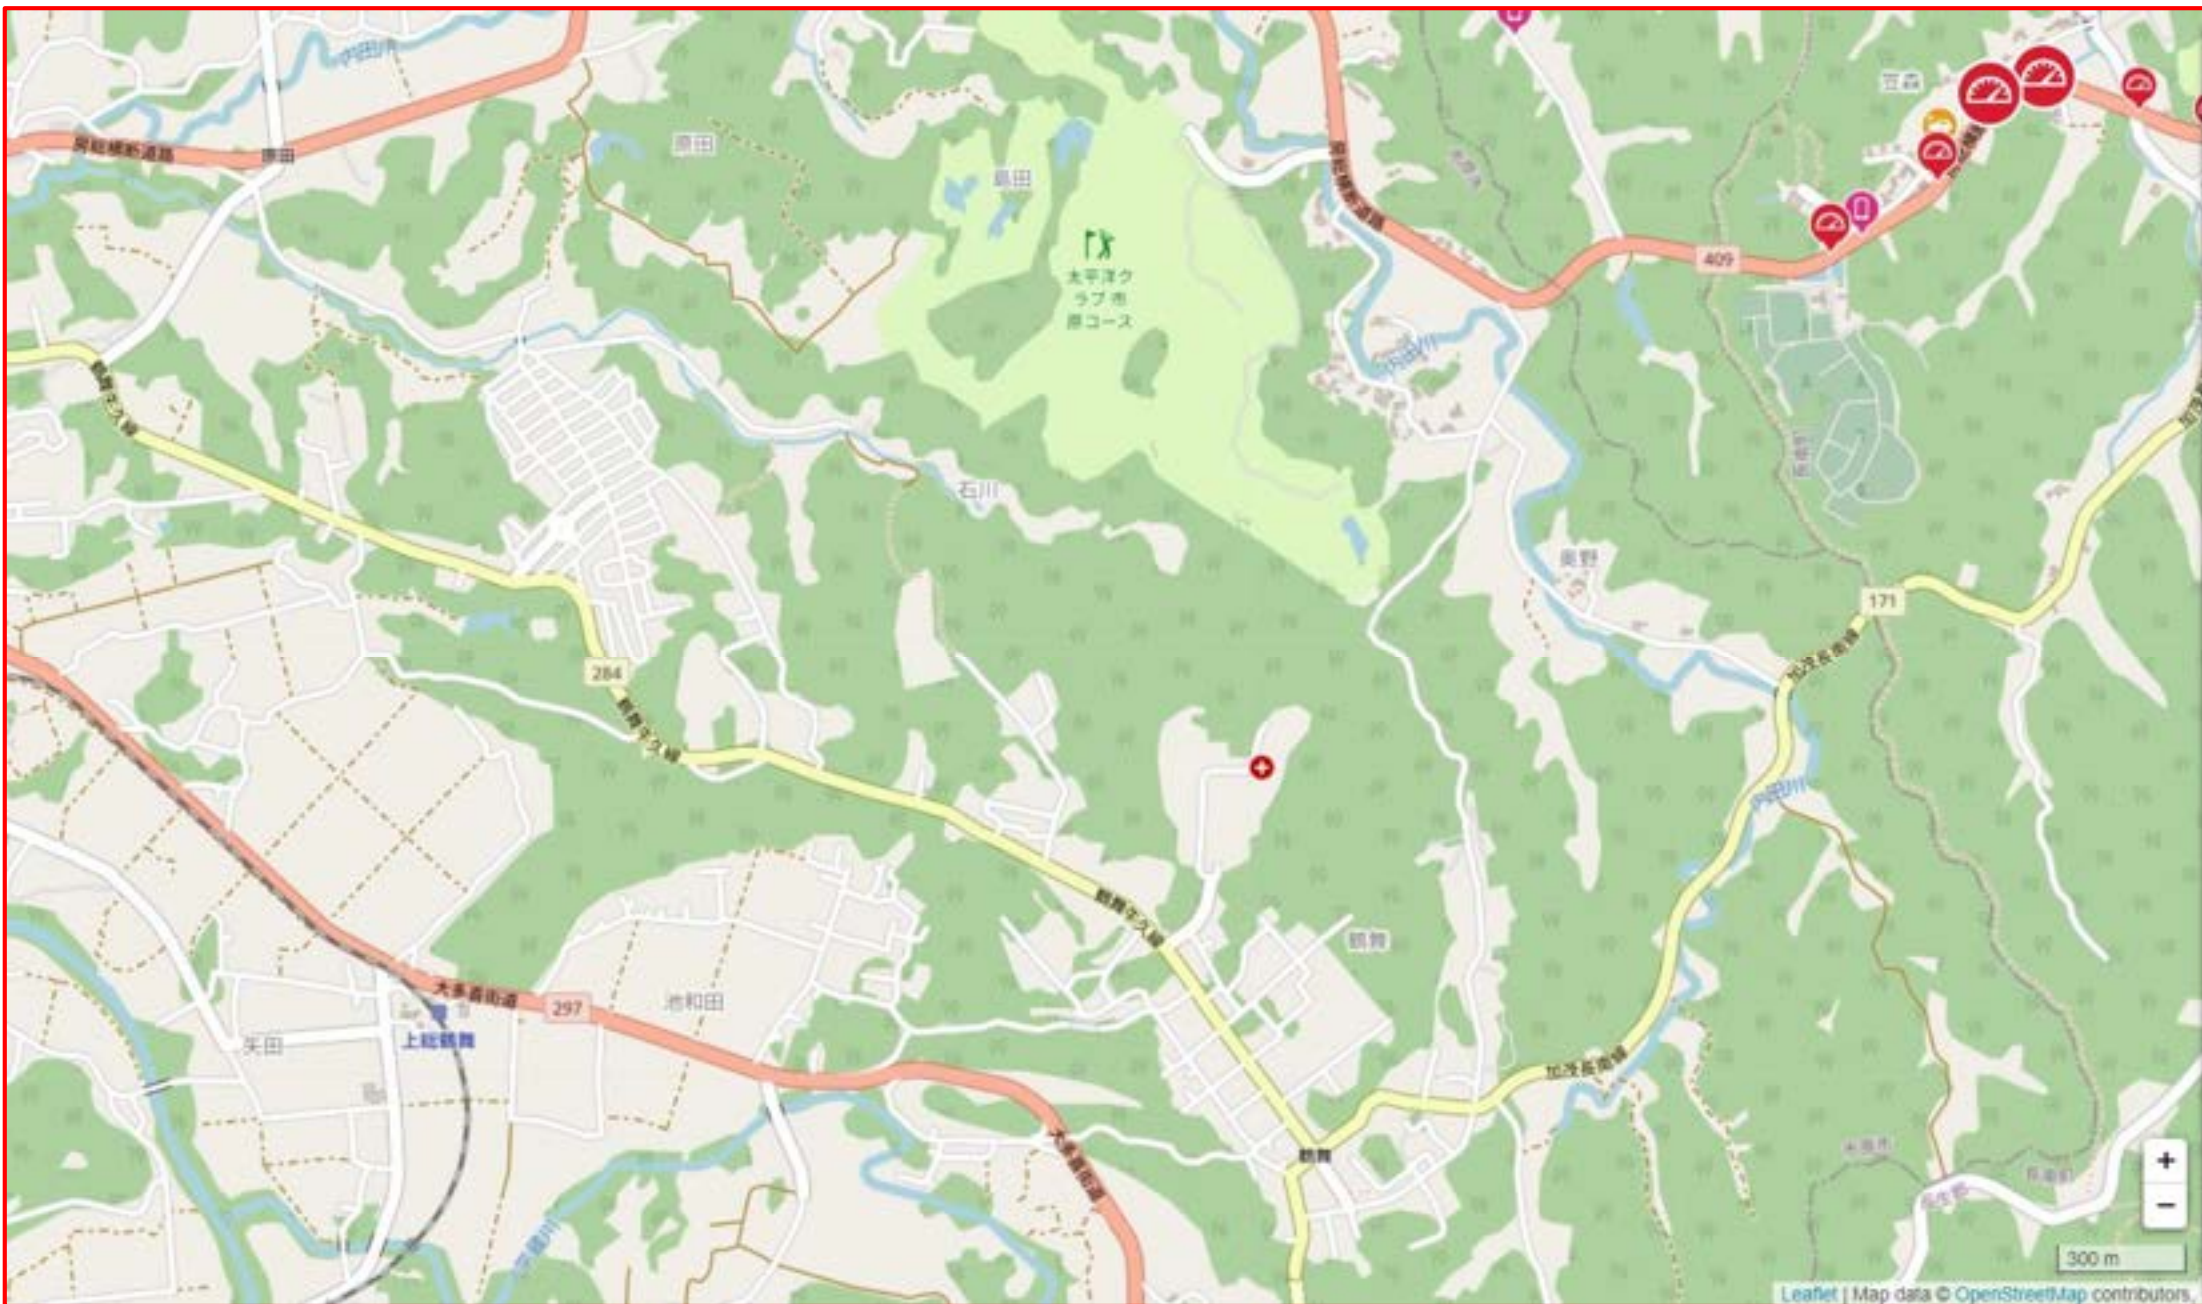

【速度超過 多発地点】
白子町五井(県道123号一宮片貝線)

13

※急加速・急ブレーキ・急ハンドルを表示

13

※スマートフォン使用のみ表示

13

※速度超過のみ表示

※急加速・急ブレーキ・急ハンドルを表示

※スマートフォン使用のみ表示

※速度超過のみ表示

※急加速・急ブレーキ・急ハンドルを表示

※スマートフォン使用のみ表示

※速度超過のみ表示

【急ブレーキ 多発地点】
長南町坂本（県道293号茂原環状線の交差点）

【速度超過 多発地点】
茨城県台田(県道27号茂原大多喜線)

【速度超過 多発地点】
一宮町船頭給・宮原
(県道123号一宮片貝線・天道跨線橋通り)

300 m

30

※急加速・急ブレーキ・急ハンドルを表示

※速度超過のみ表示

【速度超過 多発地点】

一宮町一宮（県道228号一宮停車場線）

【速度超過 多発地点】

一宮町東浪見

（国道128号房総横断道路）