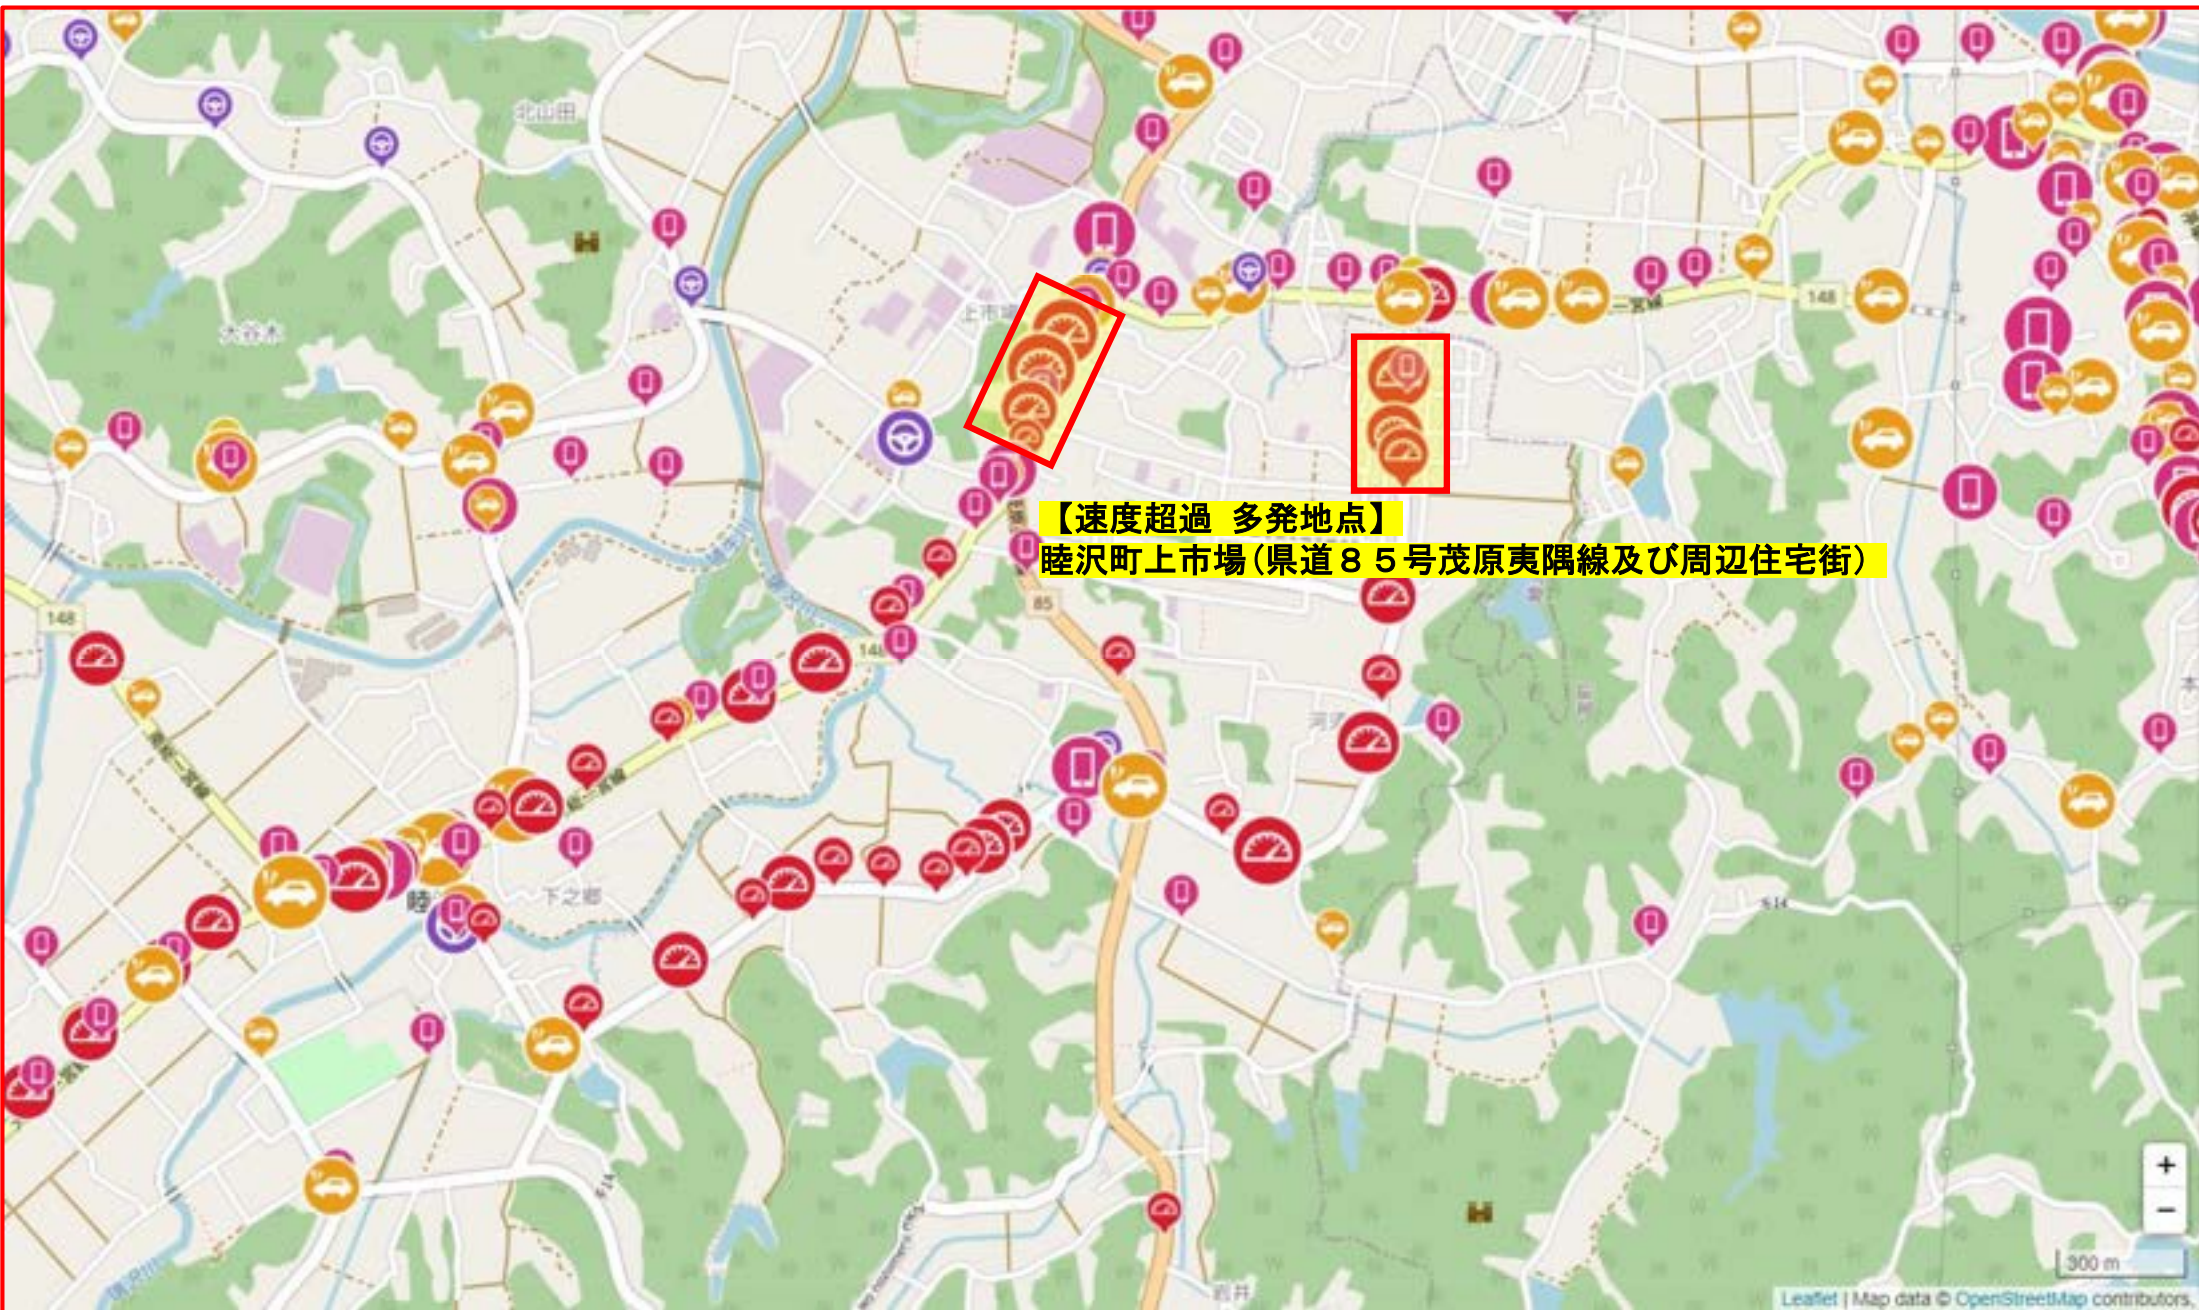

交通安全マップ

—減点となる行為—

急加速

急ブレーキ

急ハンドル

スマートフォン
使用

速度超過

減点となる行為の
多発地点を含む

【速度超過 多発地点】
白子町五井(県道123号一宮片貝線)

13

※急加速・急ブレーキ・急ハンドルを表示

13

※スマートフォン使用のみ表示

13

※速度超過のみ表示

※急加速・急ブレーキ・急ハンドルを表示

※スマートフォン使用のみ表示

※速度超過のみ表示

※急加速・急ブレーキ・急ハンドルを表示

※スマートフォン使用のみ表示

※速度超過のみ表示

【急ブレーキ 多発地点】
長南町坂本（県道293号茂原環状線の交差点）

【速度超過 多発地点】
茨城県台田(県道27号茂原大多喜線)

【速度超過 多発地点】
一宮町船頭給・宮原
(県道123号一宮片貝線・天道跨線橋通り)

300 m

30

※急加速・急ブレーキ・急ハンドルを表示

※速度超過のみ表示

【速度超過 多発地点】

一宮町一宮（県道228号一宮停車場線）

【速度超過 多発地点】

一宮町東浪見