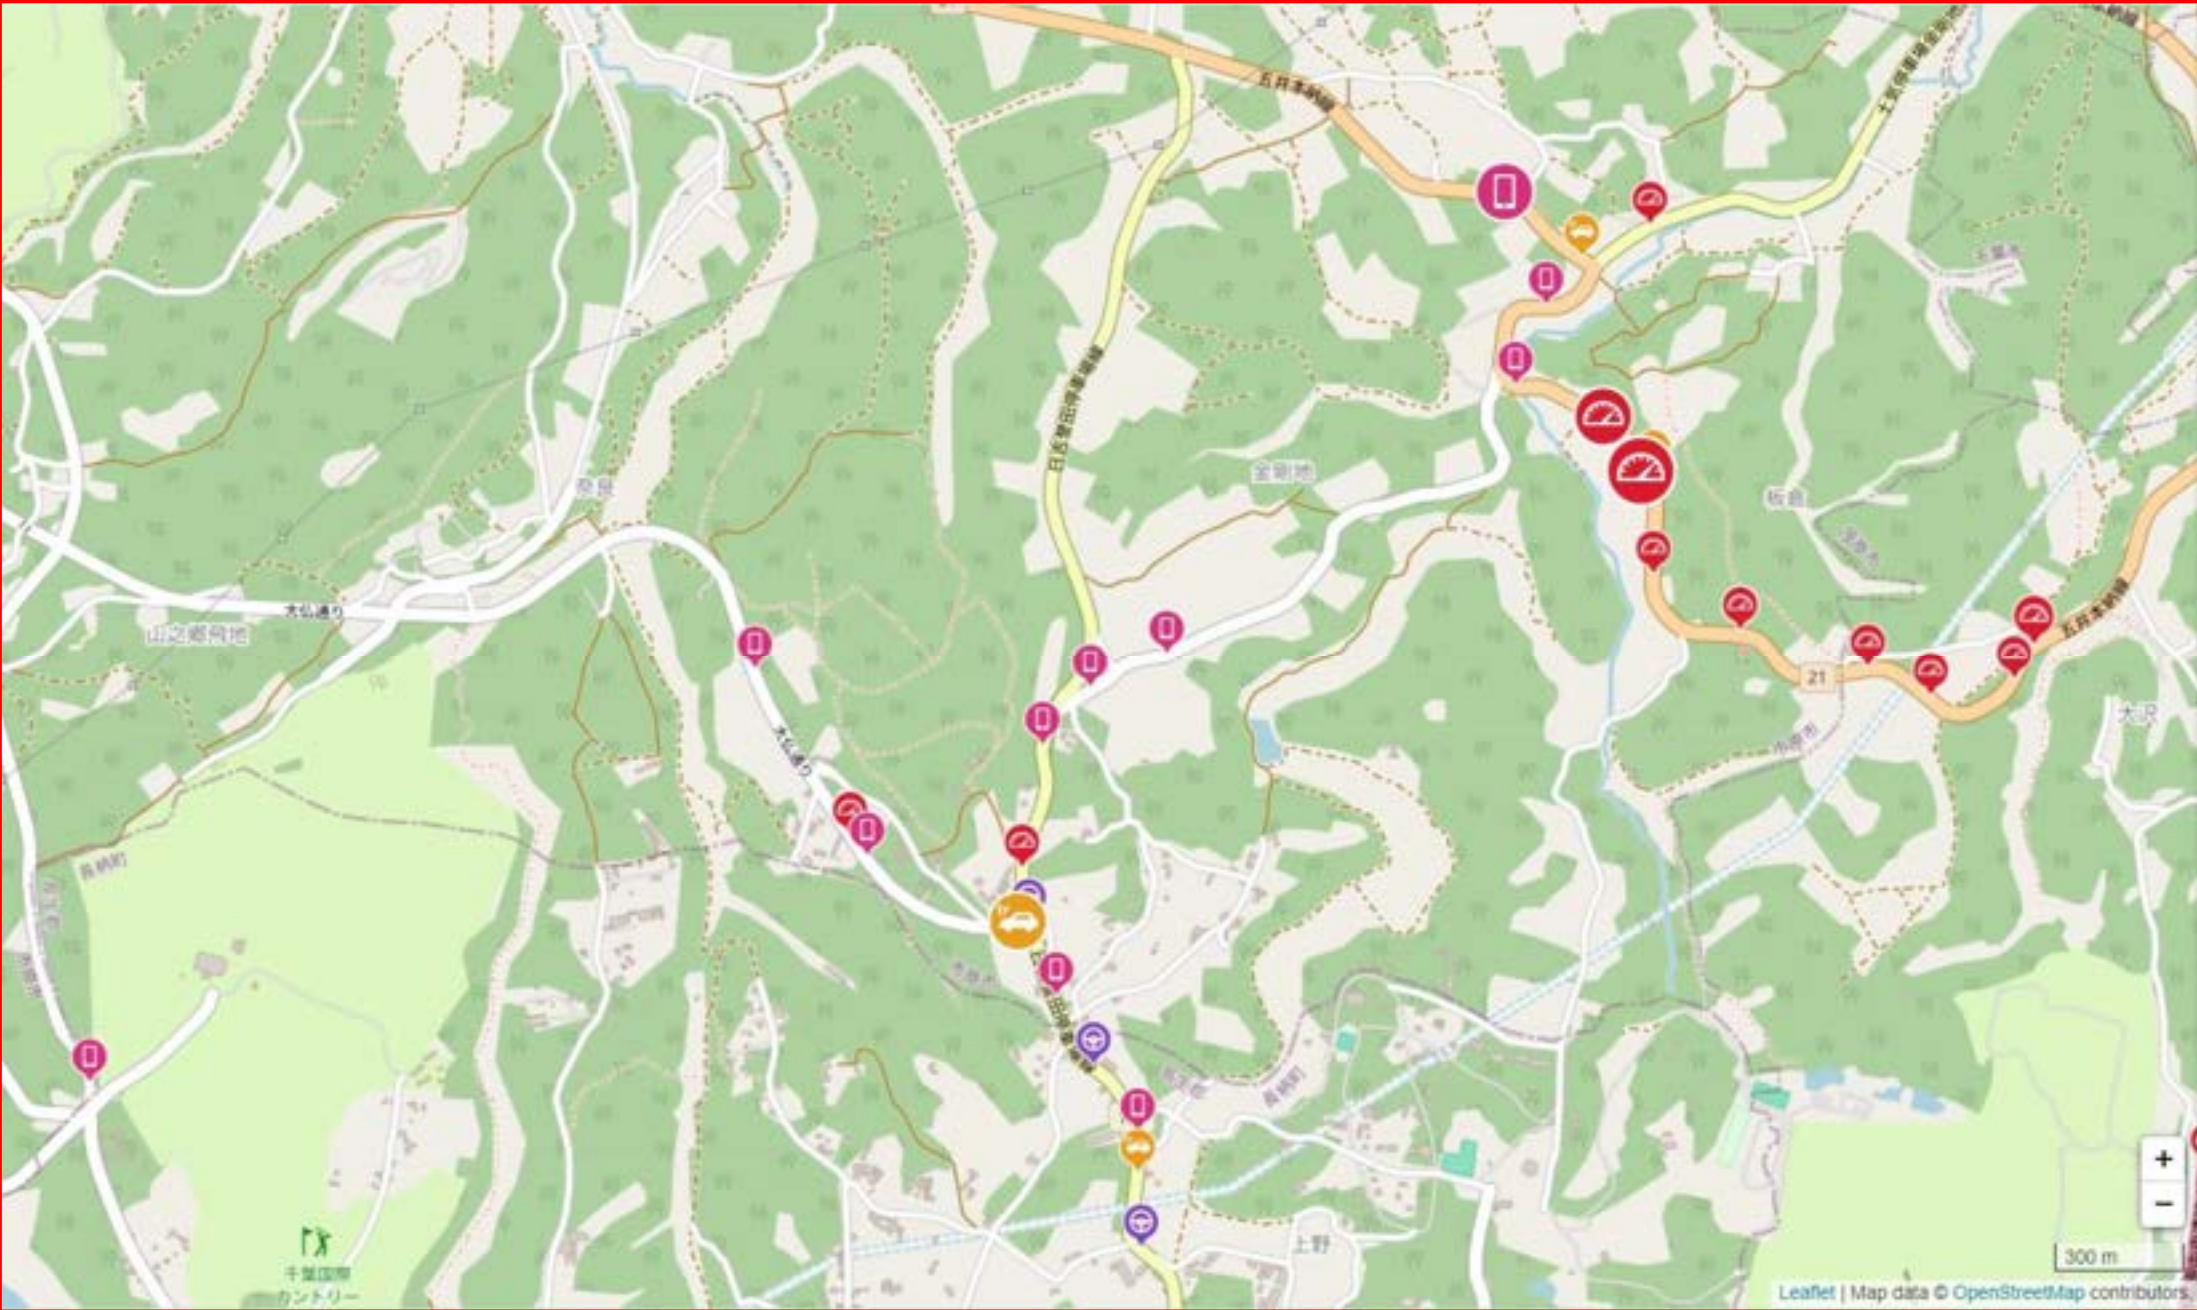

交通安全マップ

—減点となる行為—

急加速

急ブレーキ

急ハンドル

スマートフォン
使用

速度超過

減点となる行為の
多発地点を含む

【速度超過 多発地点】
白子町五井(県道123号一宮片貝線)

13

※急加速・急ブレーキ・急ハンドルを表示

13

※スマートフォン使用のみ表示

13

※速度超過のみ表示

※急加速・急ブレーキ・急ハンドルを表示

※スマートフォン使用のみ表示

※速度超過のみ表示

※急加速・急ブレーキ・急ハンドルを表示

※スマートフォン使用のみ表示

※速度超過のみ表示

【急ブレーキ 多発地点】
長南町坂本（県道293号茂原環状線の交差点）

【速度超過 多発地点】
茨城県台田(県道27号茂原大多喜線)

【速度超過 多発地点】
一宮町船頭給・宮原
(県道123号一宮片貝線・天道跨線橋通り)

300 m

30

※急加速・急ブレーキ・急ハンドルを表示

※速度超過のみ表示

【速度超過 多発地点】

一宮町一宮（県道228号一宮停車場線）

【速度超過 多発地点】

一宮町東浪見