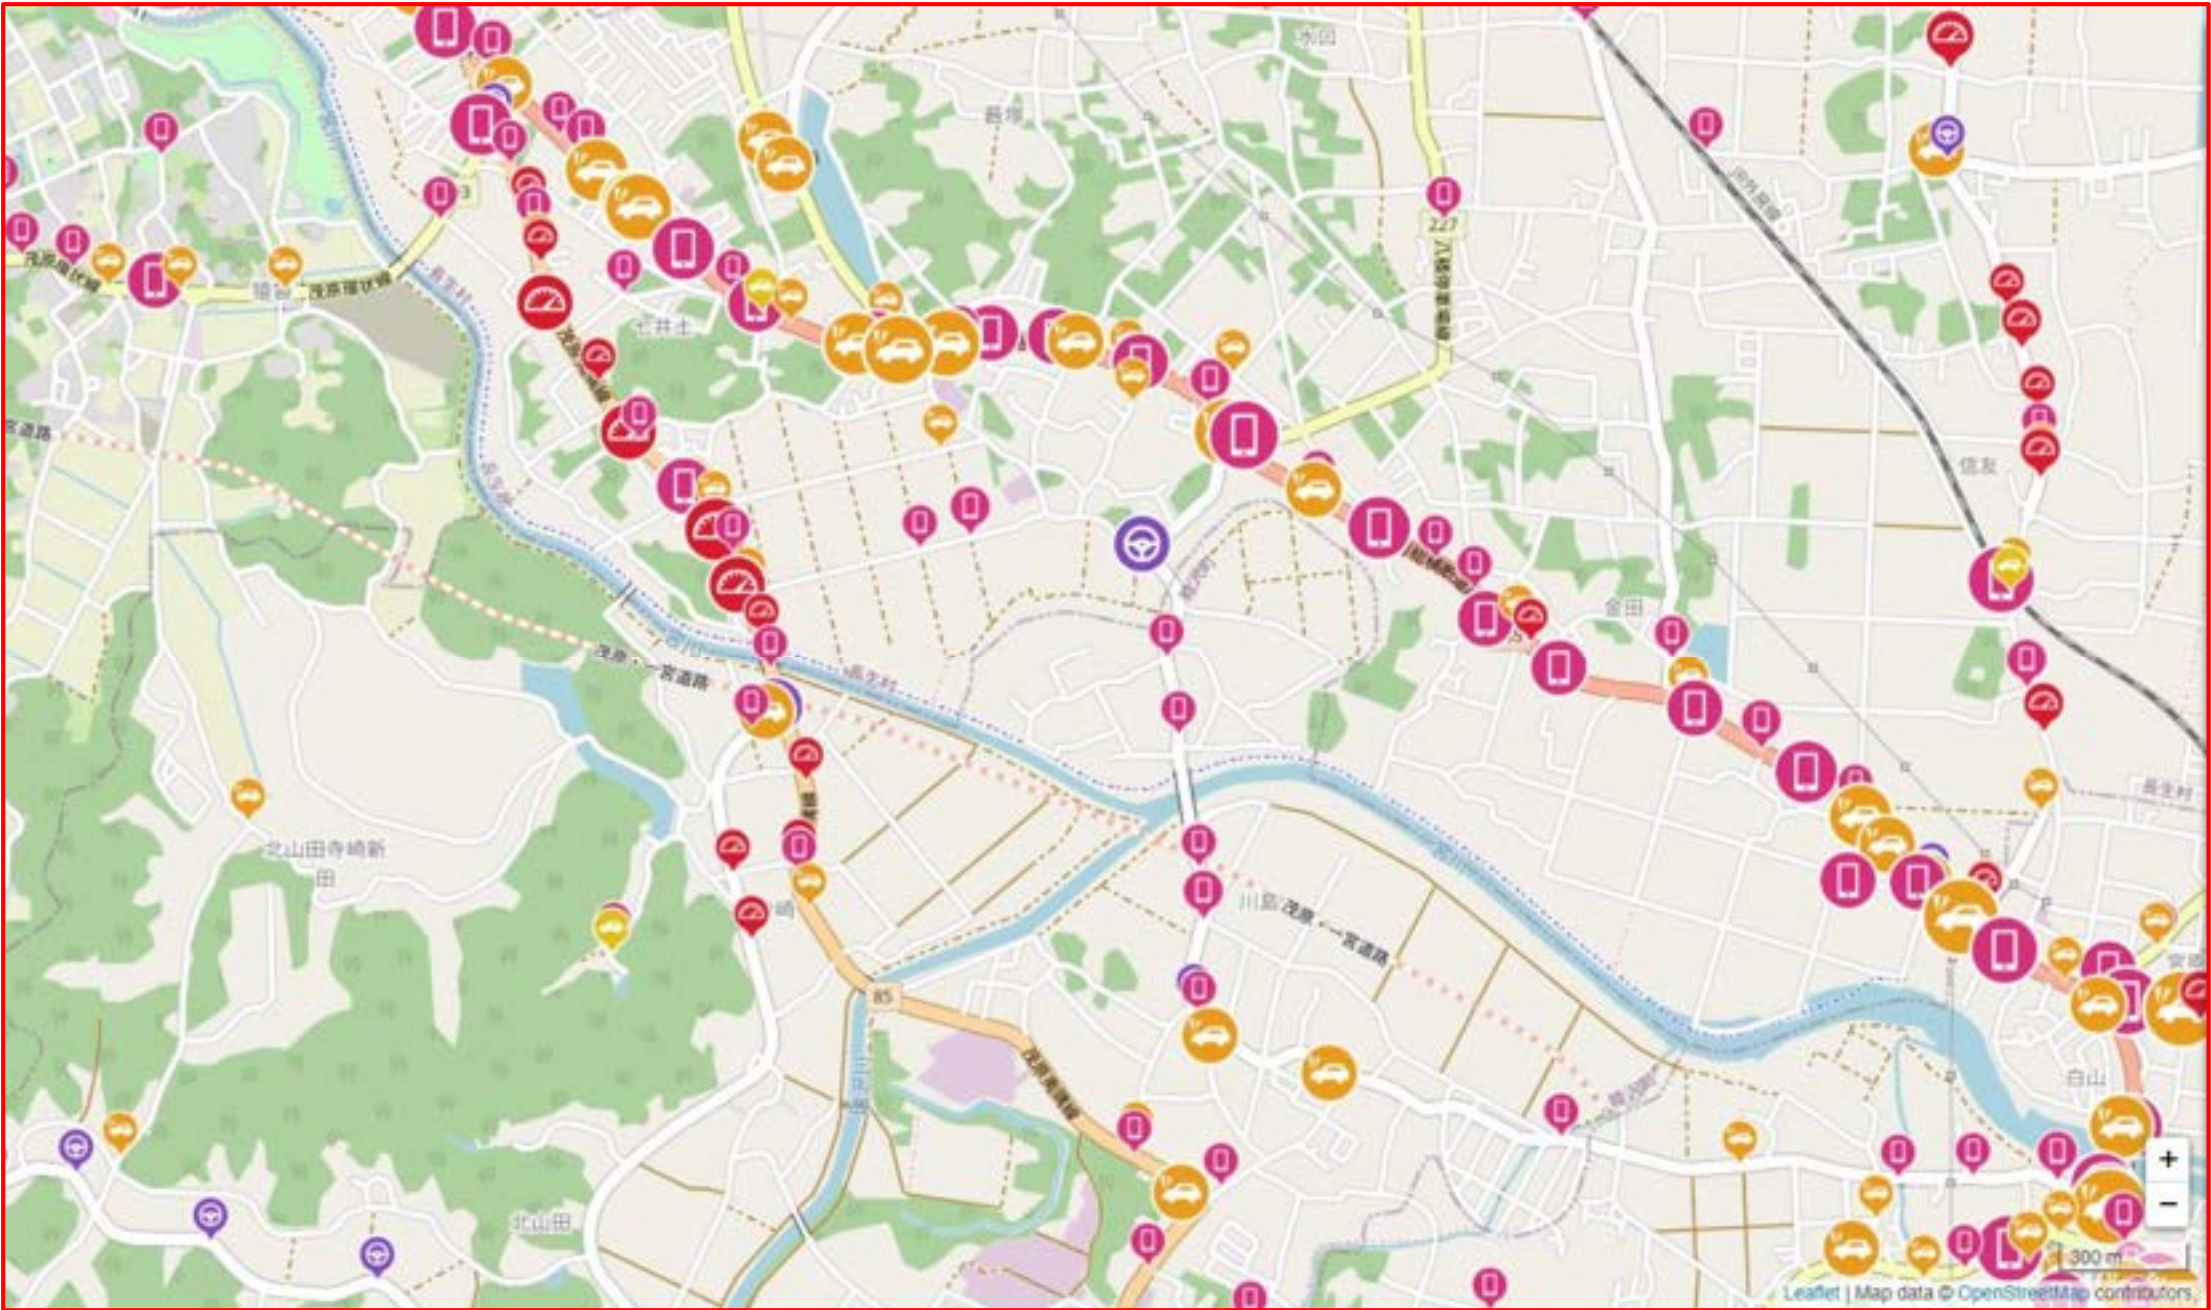

交通安全マップ

—減点となる行為—

急加速

急ブレーキ

急ハンドル

スマートフォン
使用

速度超過

減点となる行為の
多発地点を含む

【速度超過 多発地点】
白子町五井(県道123号一宮片貝線)

13

※急加速・急ブレーキ・急ハンドルを表示

13

※スマートフォン使用のみ表示

13

※速度超過のみ表示

※急加速・急ブレーキ・急ハンドルを表示

※スマートフォン使用のみ表示

※速度超過のみ表示

※急加速・急ブレーキ・急ハンドルを表示

※スマートフォン使用のみ表示

※速度超過のみ表示

【急ブレーキ 多発地点】
長南町坂本（県道293号茂原環状線の交差点）

【速度超過 多発地点】
茨城県台田(県道27号茂原大多喜線)

【速度超過 多発地点】
一宮町船頭給・宮原
(県道123号一宮片貝線・天道跨線橋通り)

300 m

30

※急加速・急ブレーキ・急ハンドルを表示

※速度超過のみ表示

【速度超過 多発地点】

一宮町一宮（県道228号一宮停車場線）

【速度超過 多発地点】

一宮町東浪見