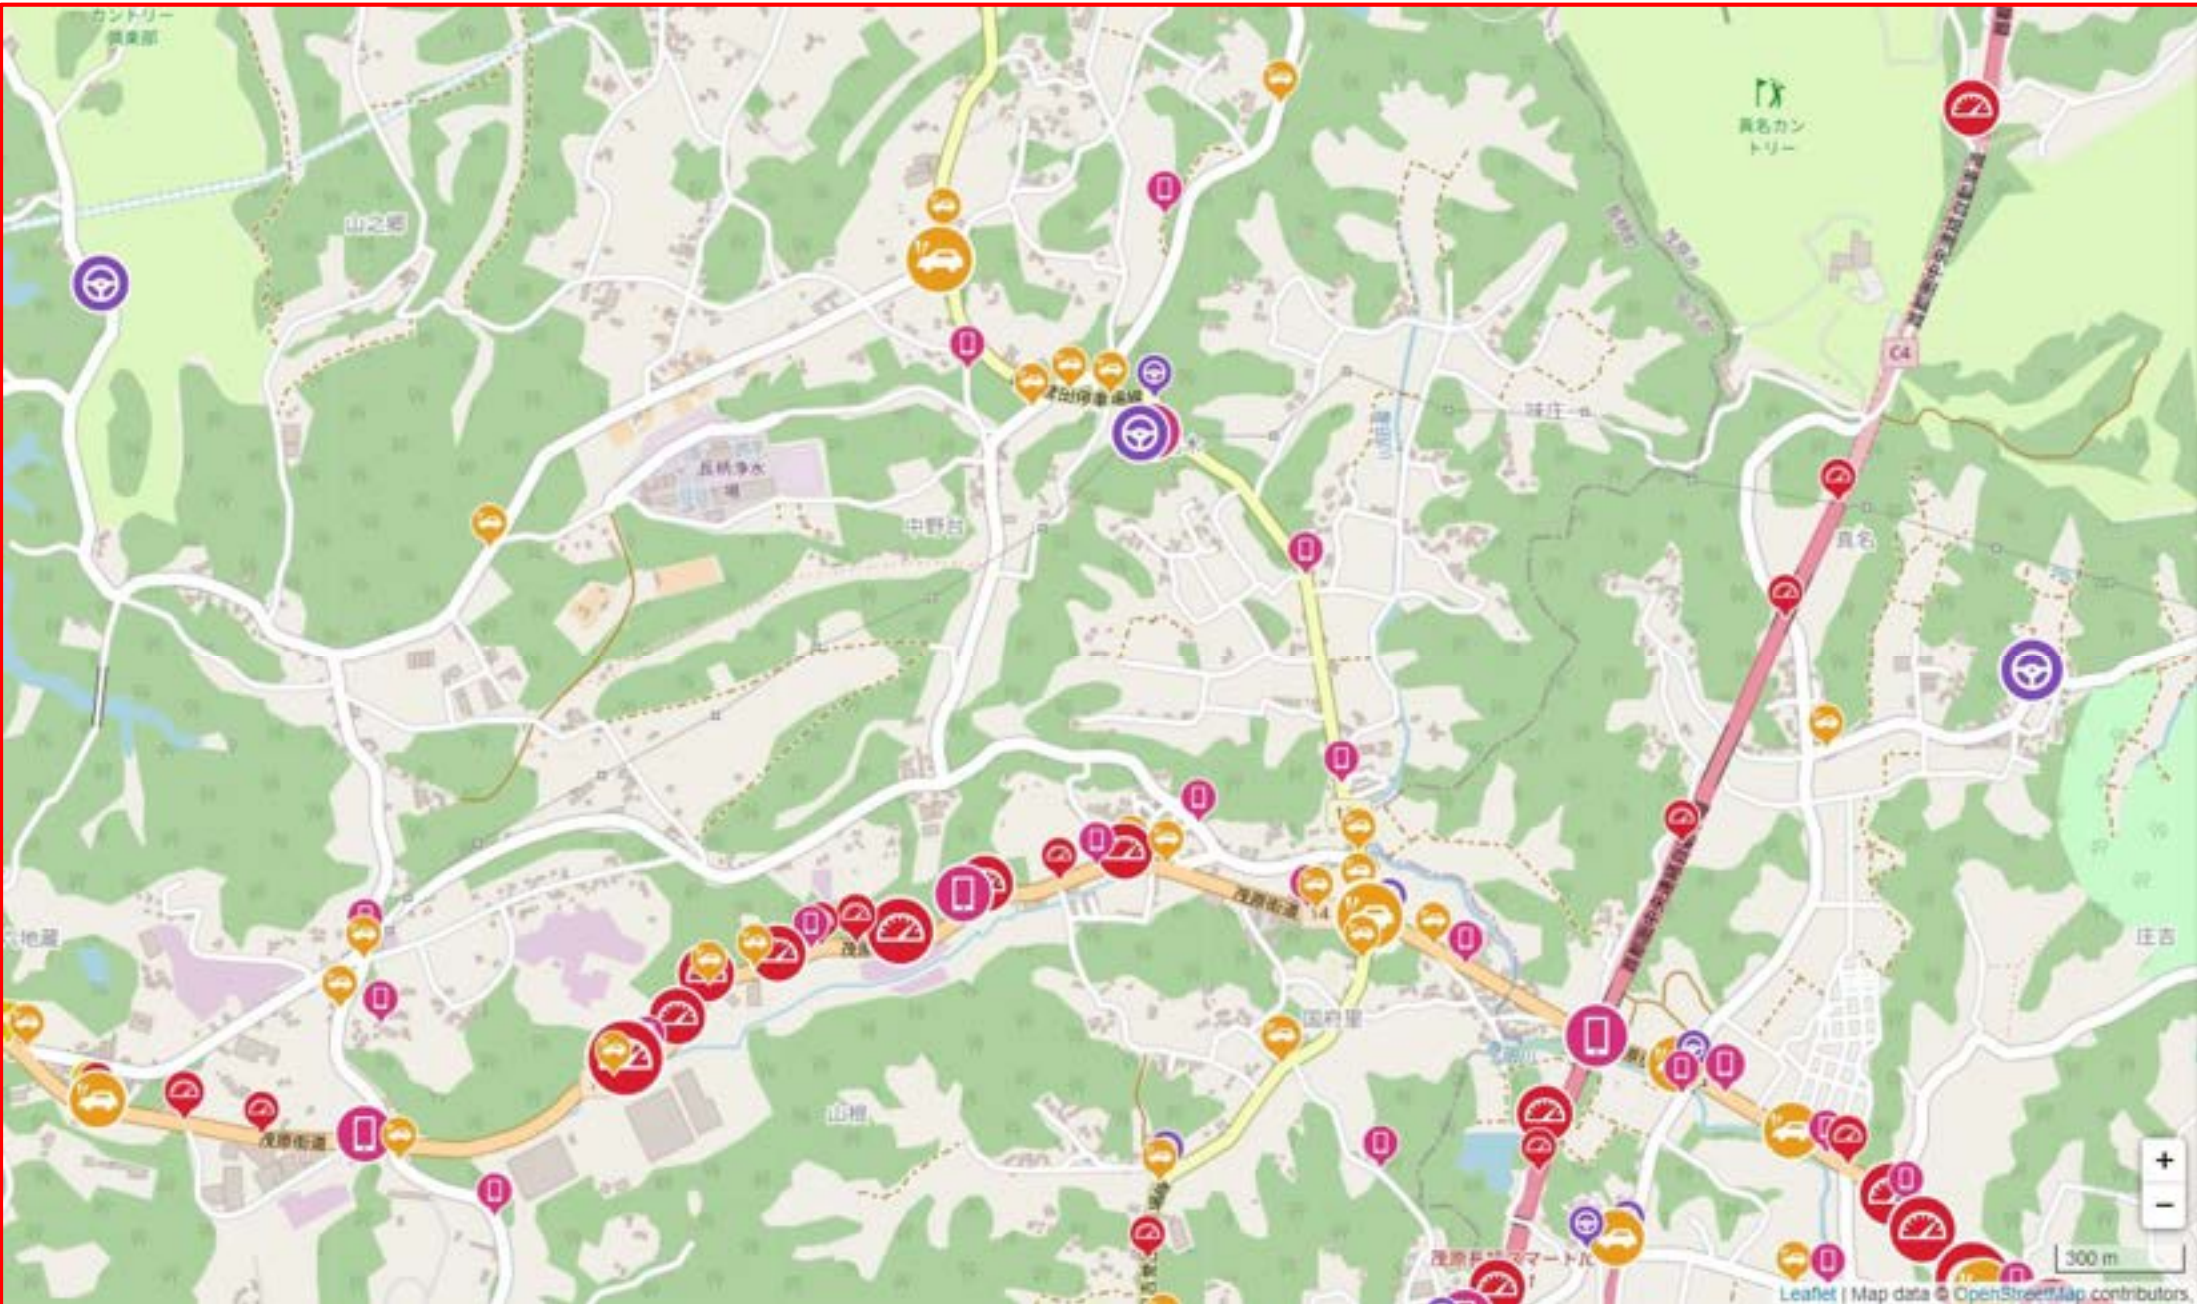

交通安全マップ

—減点となる行為—

急加速

急ブレーキ

急ハンドル

スマートフォン
使用

速度超過

減点となる行為の
多発地点を含む

【速度超過 多発地点】
白子町五井(県道123号一宮片貝線)

13

※急加速・急ブレーキ・急ハンドルを表示

13

※スマートフォン使用のみ表示

13

※速度超過のみ表示

※急加速・急ブレーキ・急ハンドルを表示

※スマートフォン使用のみ表示

※速度超過のみ表示

※急加速・急ブレーキ・急ハンドルを表示

※スマートフォン使用のみ表示

※速度超過のみ表示

【急ブレーキ 多発地点】
長南町坂本（県道293号茂原環状線の交差点）

【速度超過 多発地点】
茨城県台田(県道27号茂原大多喜線)

【速度超過 多発地点】
一宮町船頭給・宮原
(県道123号一宮片貝線・天道跨線橋通り)

300 m

30

※急加速・急ブレーキ・急ハンドルを表示

※速度超過のみ表示

【速度超過 多発地点】

一宮町一宮（県道228号一宮停車場線）

【速度超過 多発地点】

一宮町東浪見