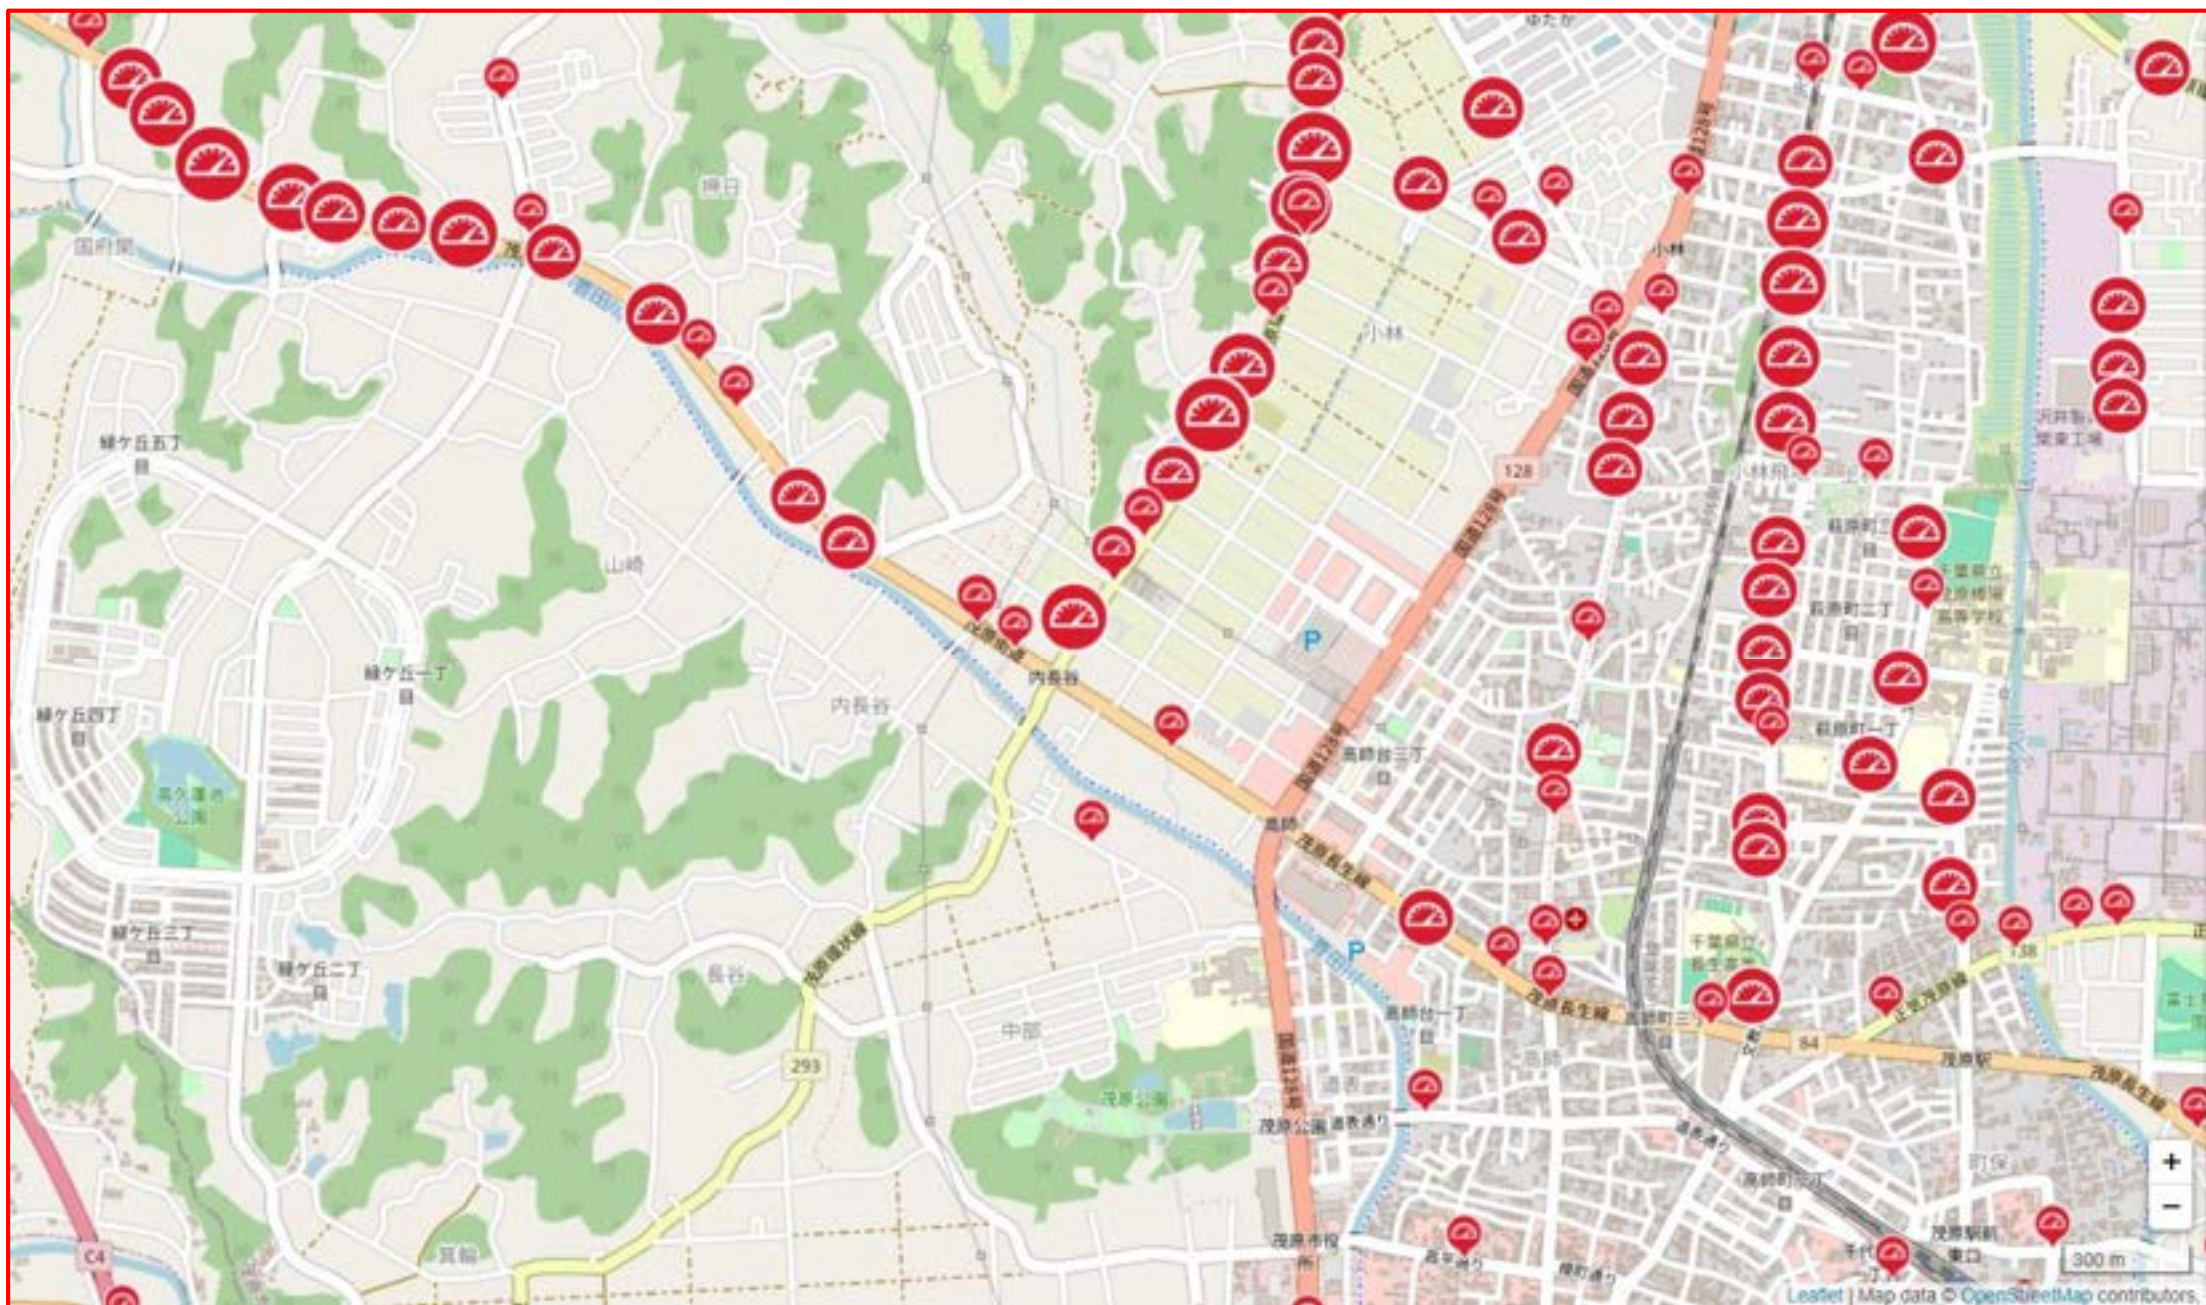

交通安全マップ

—減点となる行為—

急加速

急ブレーキ

急ハンドル

スマートフォン
使用

速度超過

減点となる行為の
多発地点を含む

【速度超過 多発地点】
白子町五井(県道123号一宮片貝線)

13

※急加速・急ブレーキ・急ハンドルを表示

13

※スマートフォン使用のみ表示

13

※速度超過のみ表示

※急加速・急ブレーキ・急ハンドルを表示

※スマートフォン使用のみ表示

※速度超過のみ表示

※急加速・急ブレーキ・急ハンドルを表示

※スマートフォン使用のみ表示

※速度超過のみ表示

【急ブレーキ 多発地点】
長南町坂本（県道293号茂原環状線の交差点）

【速度超過 多発地点】
茨城県台田(県道27号茂原大多喜線)

【速度超過 多発地点】
一宮町船頭給・宮原
(県道123号一宮片貝線・天道跨線橋通り)

300 m

30

※急加速・急ブレーキ・急ハンドルを表示

※速度超過のみ表示

【速度超過 多発地点】

一宮町一宮（県道228号一宮停車場線）

【速度超過 多発地点】

一宮町東浪見