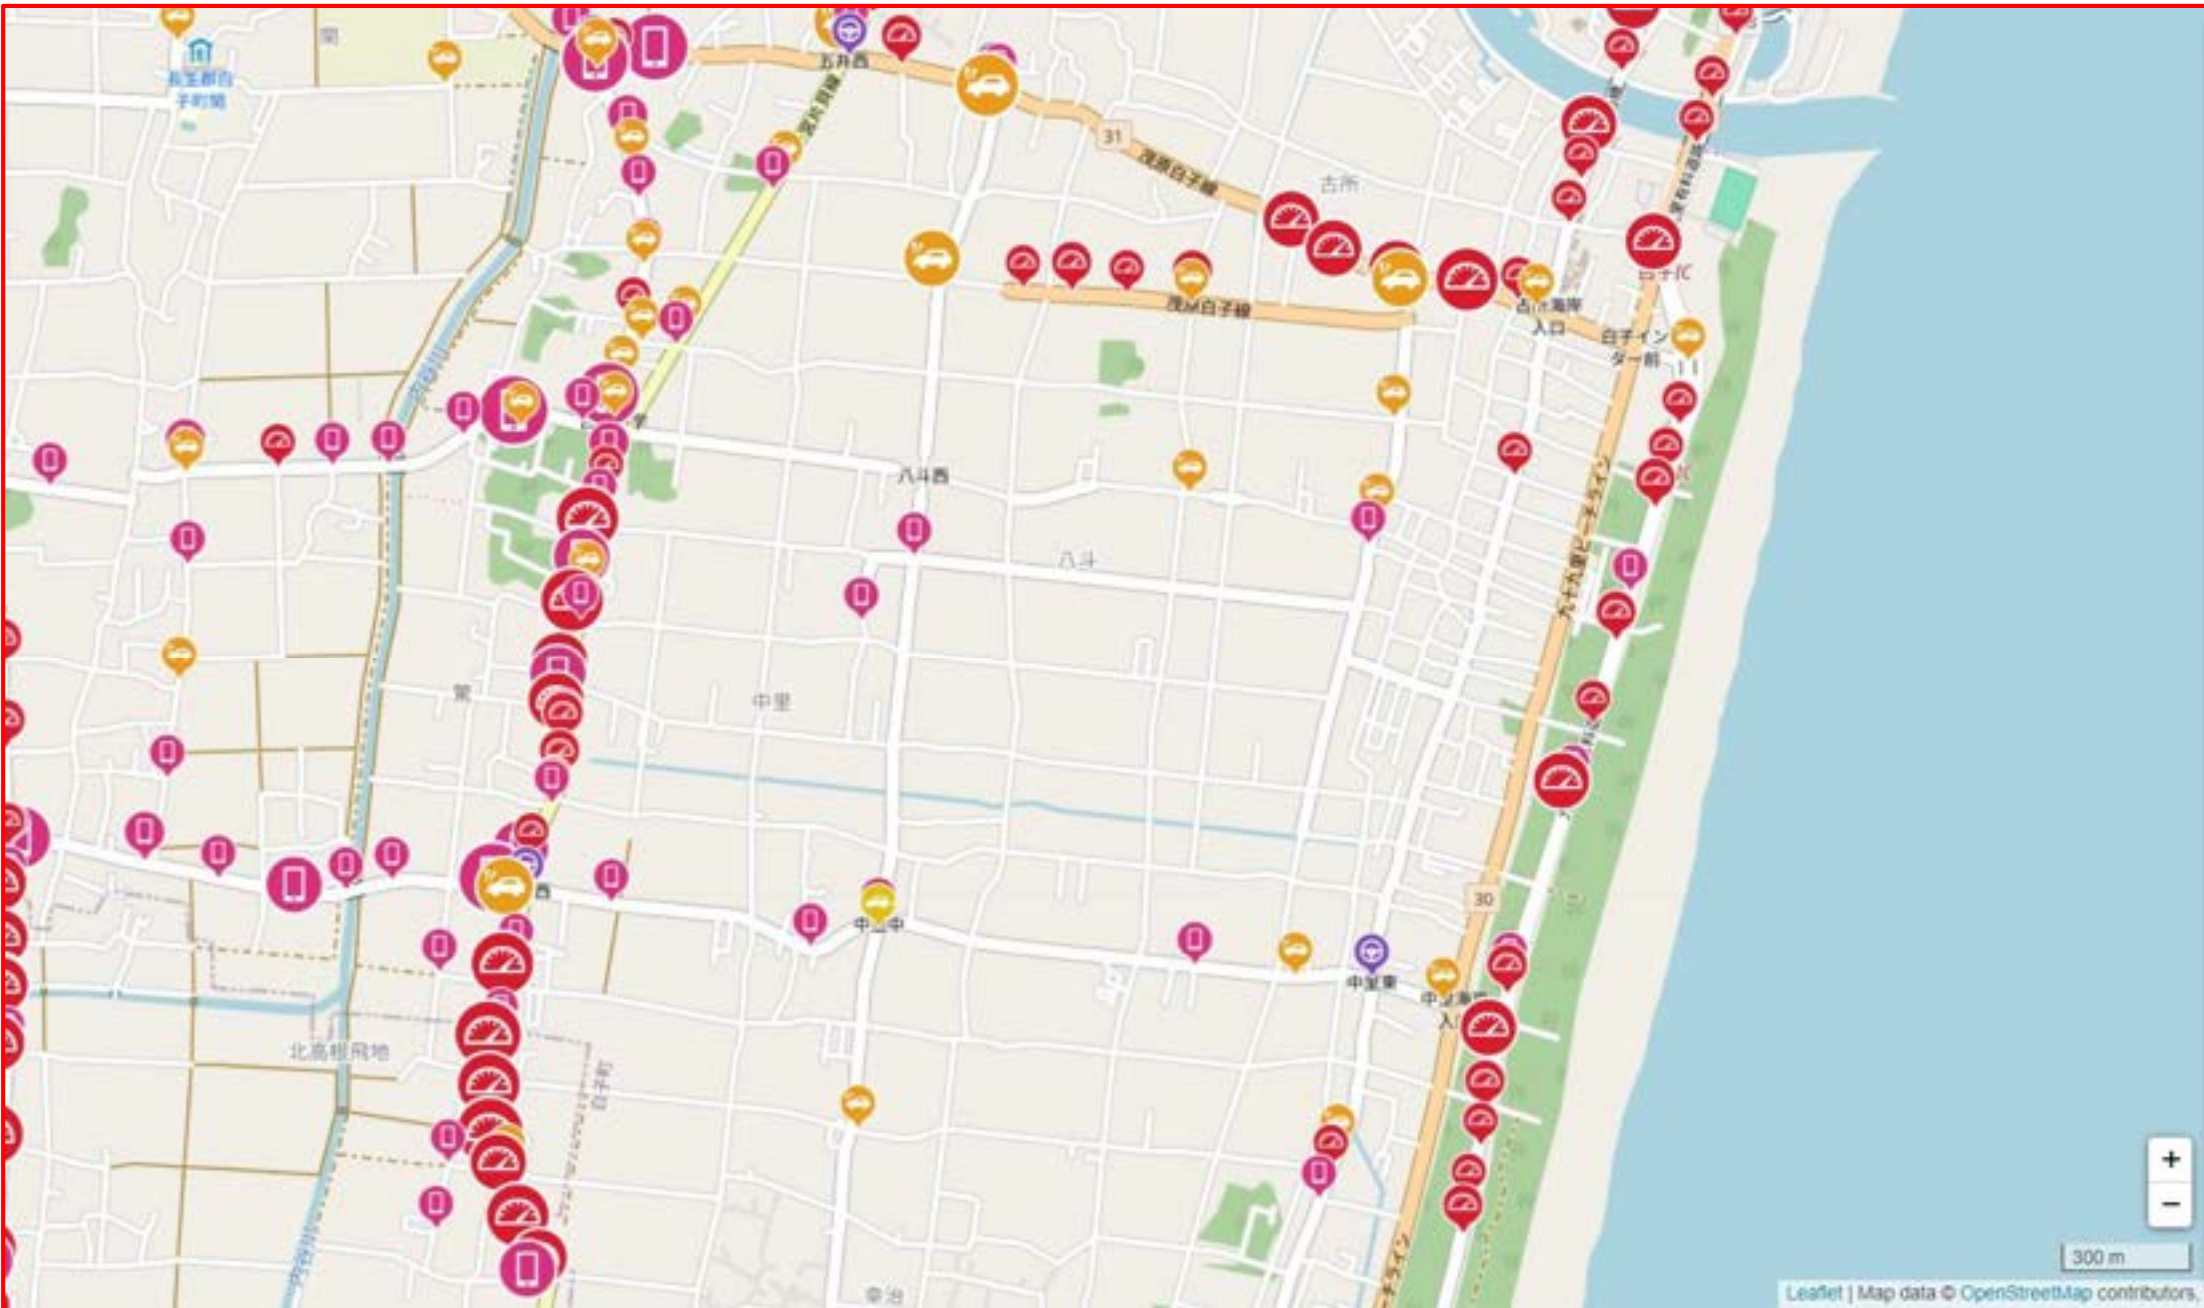

交通安全マップ

—減点となる行為—

急加速

急ブレーキ

急ハンドル

スマートフォン
使用

速度超過

減点となる行為の
多発地点を含む

【速度超過 多発地点】
白子町五井(県道123号一宮片貝線)

13

※急加速・急ブレーキ・急ハンドルを表示

13

※スマートフォン使用のみ表示

13

※速度超過のみ表示

※急加速・急ブレーキ・急ハンドルを表示

※スマートフォン使用のみ表示

※速度超過のみ表示

※急加速・急ブレーキ・急ハンドルを表示

※スマートフォン使用のみ表示

※速度超過のみ表示

【急ブレーキ 多発地点】
長南町坂本（県道293号茂原環状線の交差点）

【速度超過 多発地点】
茨城県台田(県道27号茂原大多喜線)

【速度超過 多発地点】
一宮町船頭給・宮原
(県道123号一宮片貝線・天道跨線橋通り)

300 m

30

※急加速・急ブレーキ・急ハンドルを表示

※速度超過のみ表示

【速度超過 多発地点】

一宮町一宮（県道228号一宮停車場線）

【速度超過 多発地点】

一宮町東浪見