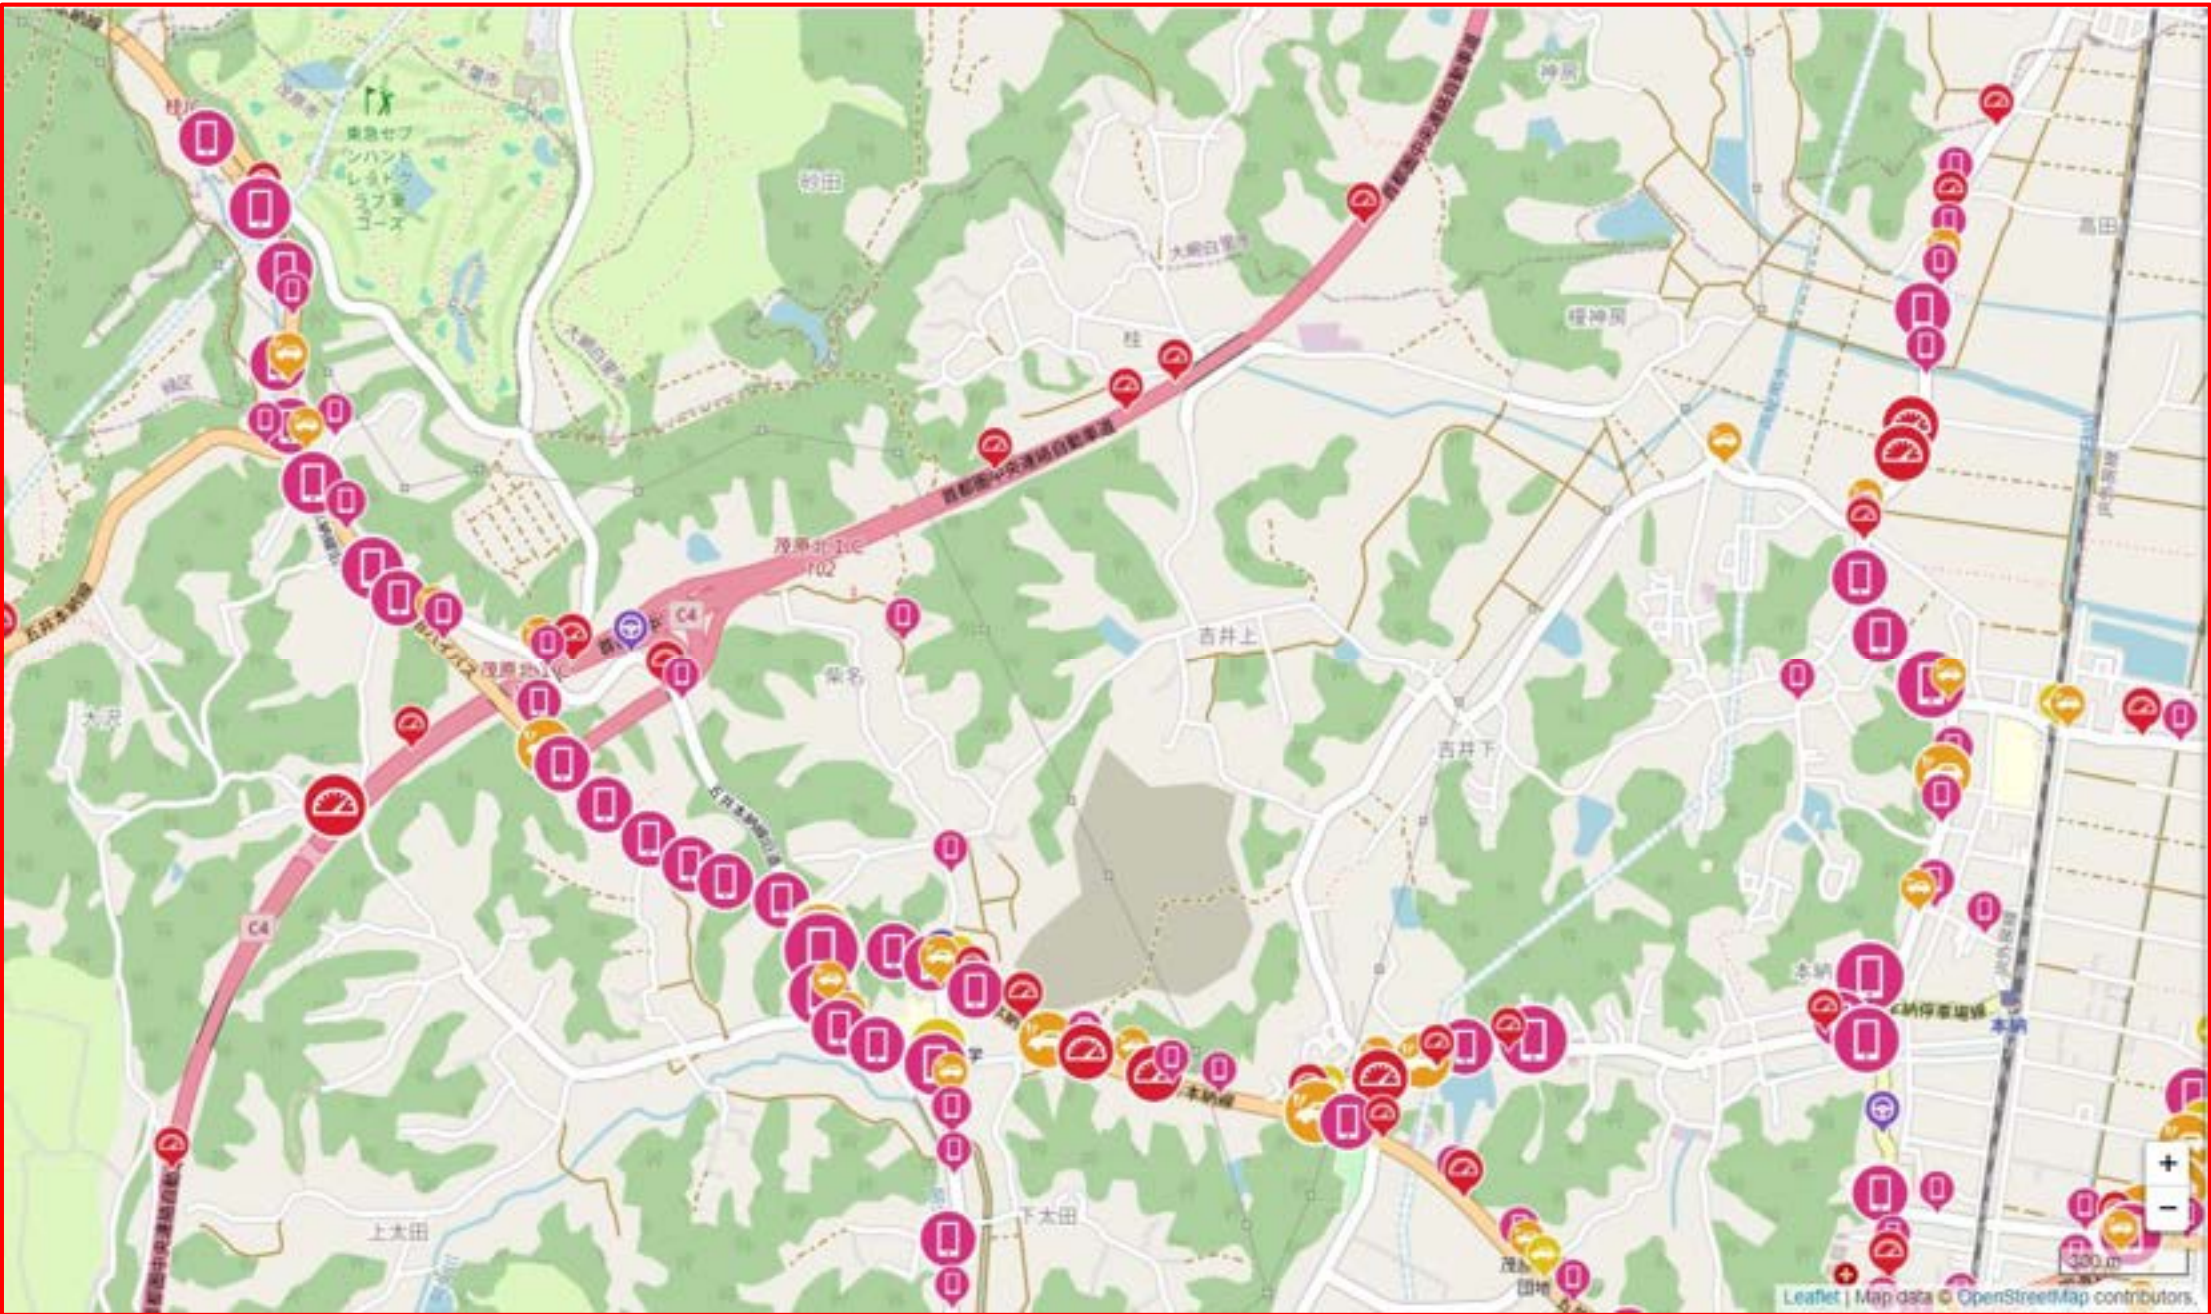

交通安全マップ

—減点となる行為—

急加速

急ブレーキ

急ハンドル

スマートフォン
使用

速度超過

減点となる行為の
多発地点を含む

【速度超過 多発地点】
白子町五井(県道123号一宮片貝線)

13

※急加速・急ブレーキ・急ハンドルを表示

13

※スマートフォン使用のみ表示

13

※速度超過のみ表示

※急加速・急ブレーキ・急ハンドルを表示

※スマートフォン使用のみ表示

※速度超過のみ表示

※急加速・急ブレーキ・急ハンドルを表示

※スマートフォン使用のみ表示

※速度超過のみ表示

【急ブレーキ 多発地点】
長南町坂本（県道293号茂原環状線の交差点）

【速度超過 多発地点】
茨城県台田(県道27号茂原大多喜線)

【速度超過 多発地点】
一宮町船頭給・宮原
(県道123号一宮片貝線・天道跨線橋通り)

300 m

30

※急加速・急ブレーキ・急ハンドルを表示

※速度超過のみ表示

【速度超過 多発地点】

一宮町一宮（県道228号一宮停車場線）

【速度超過 多発地点】

一宮町東浪見