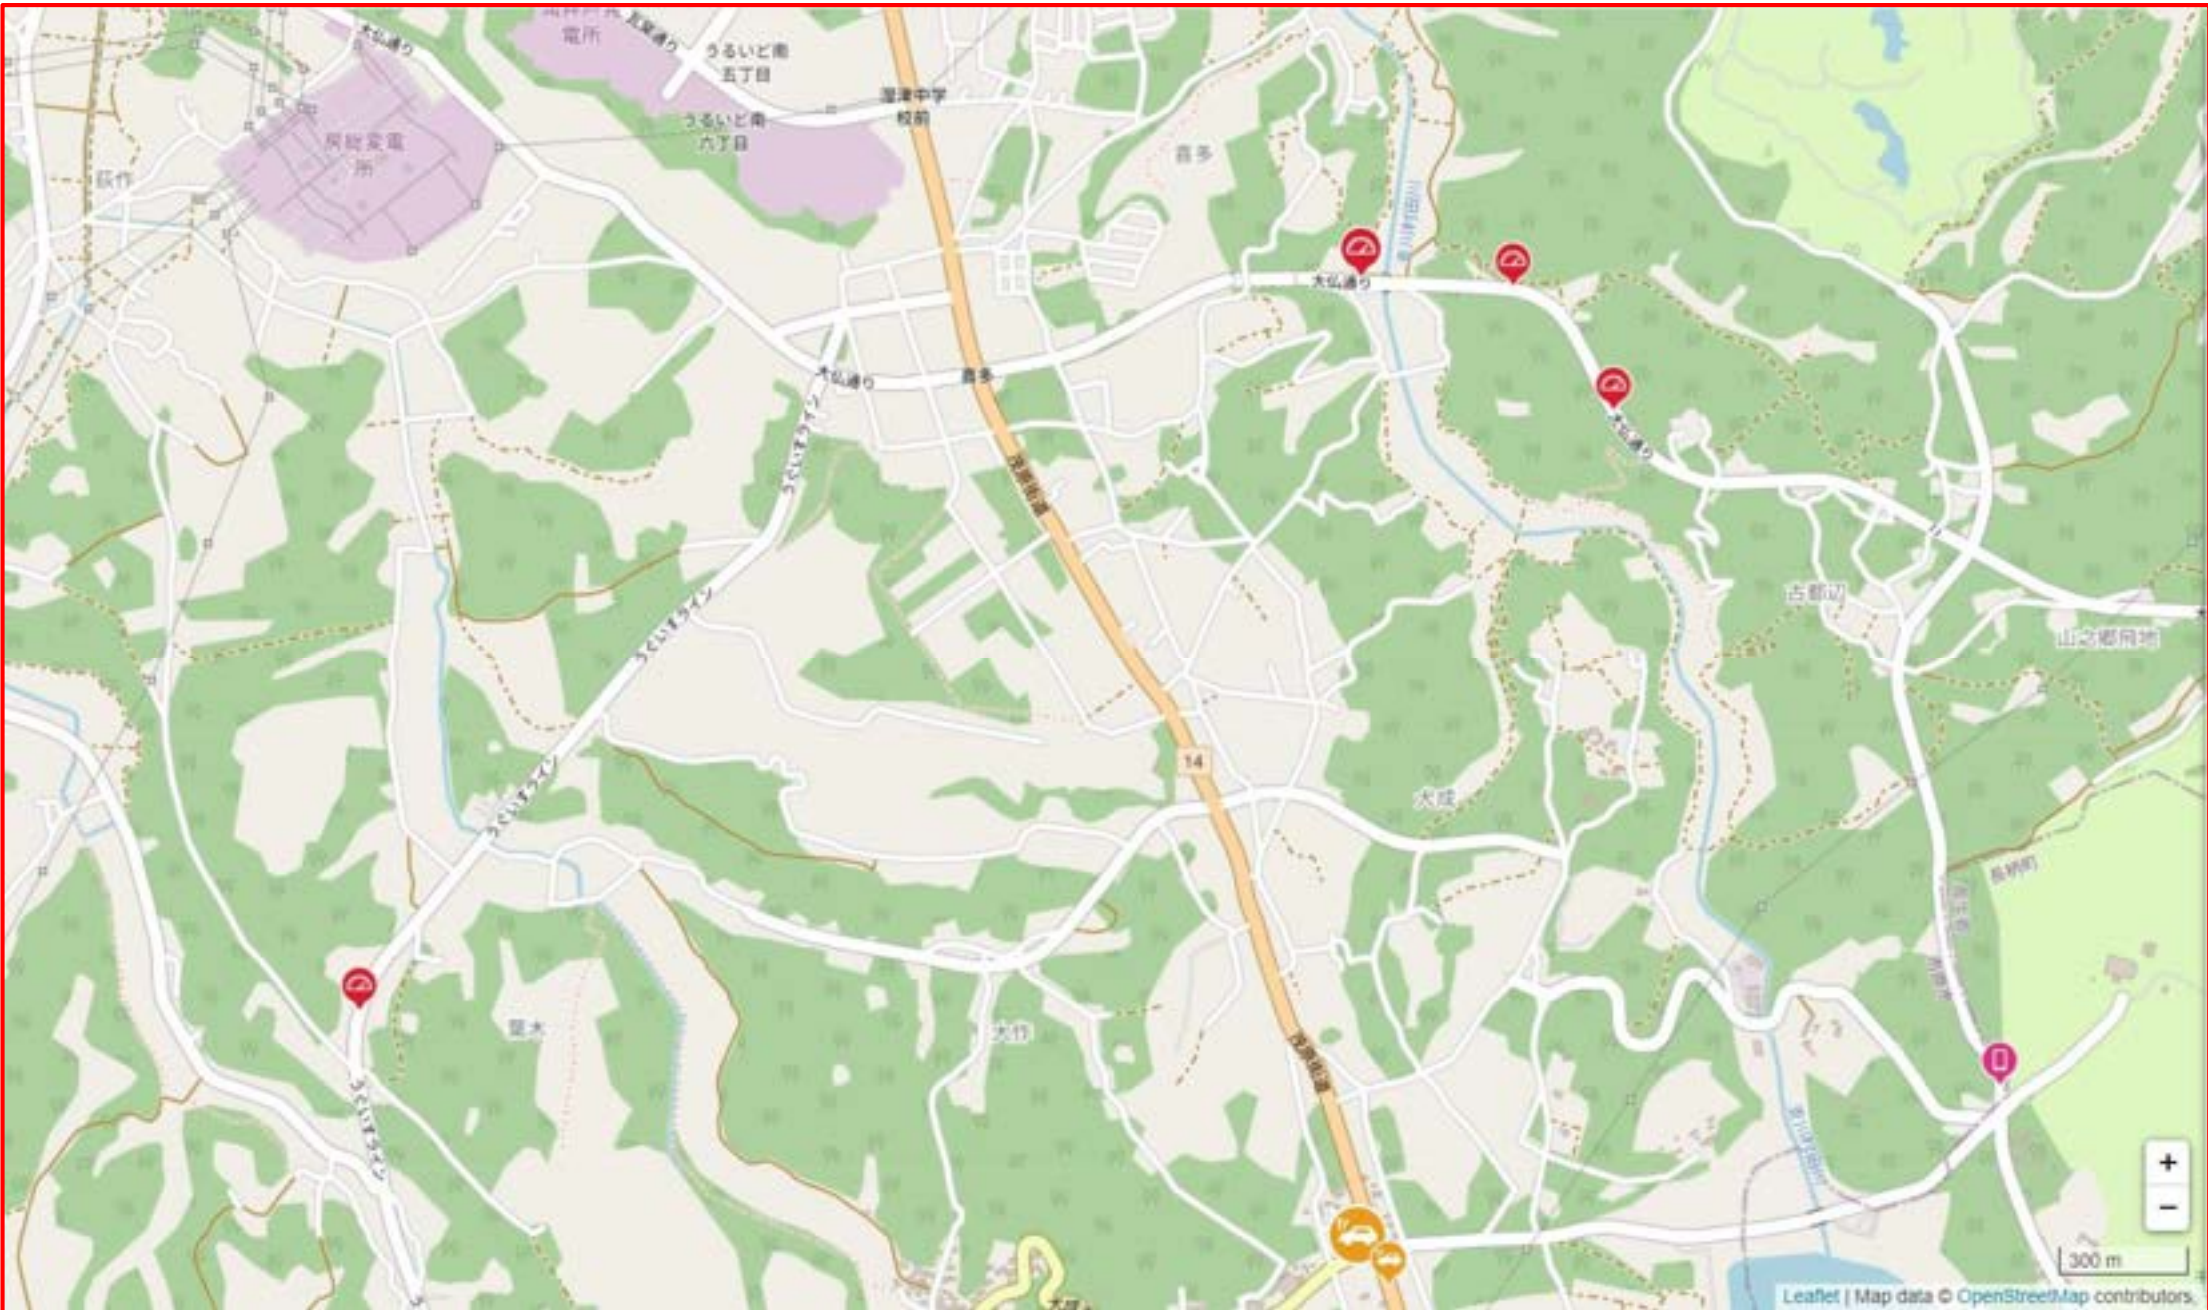

交通安全マップ

—減点となる行為—

急加速

急ブレーキ

急ハンドル

スマートフォン
使用

速度超過

減点となる行為の
多発地点を含む

【速度超過 多発地点】
白子町五井(県道123号一宮片貝線)

13

※急加速・急ブレーキ・急ハンドルを表示

13

※スマートフォン使用のみ表示

13

※速度超過のみ表示

※急加速・急ブレーキ・急ハンドルを表示

※スマートフォン使用のみ表示

※速度超過のみ表示

※急加速・急ブレーキ・急ハンドルを表示

※スマートフォン使用のみ表示

※速度超過のみ表示

【急ブレーキ 多発地点】
長南町坂本（県道293号茂原環状線の交差点）

【速度超過 多発地点】
茨城県台田(県道27号茂原大多喜線)

【速度超過 多発地点】
一宮町船頭給・宮原
(県道123号一宮片貝線・天道跨線橋通り)

300 m

30

※急加速・急ブレーキ・急ハンドルを表示

※速度超過のみ表示

【速度超過 多発地点】

一宮町一宮（県道228号一宮停車場線）

【速度超過 多発地点】

一宮町東浪見