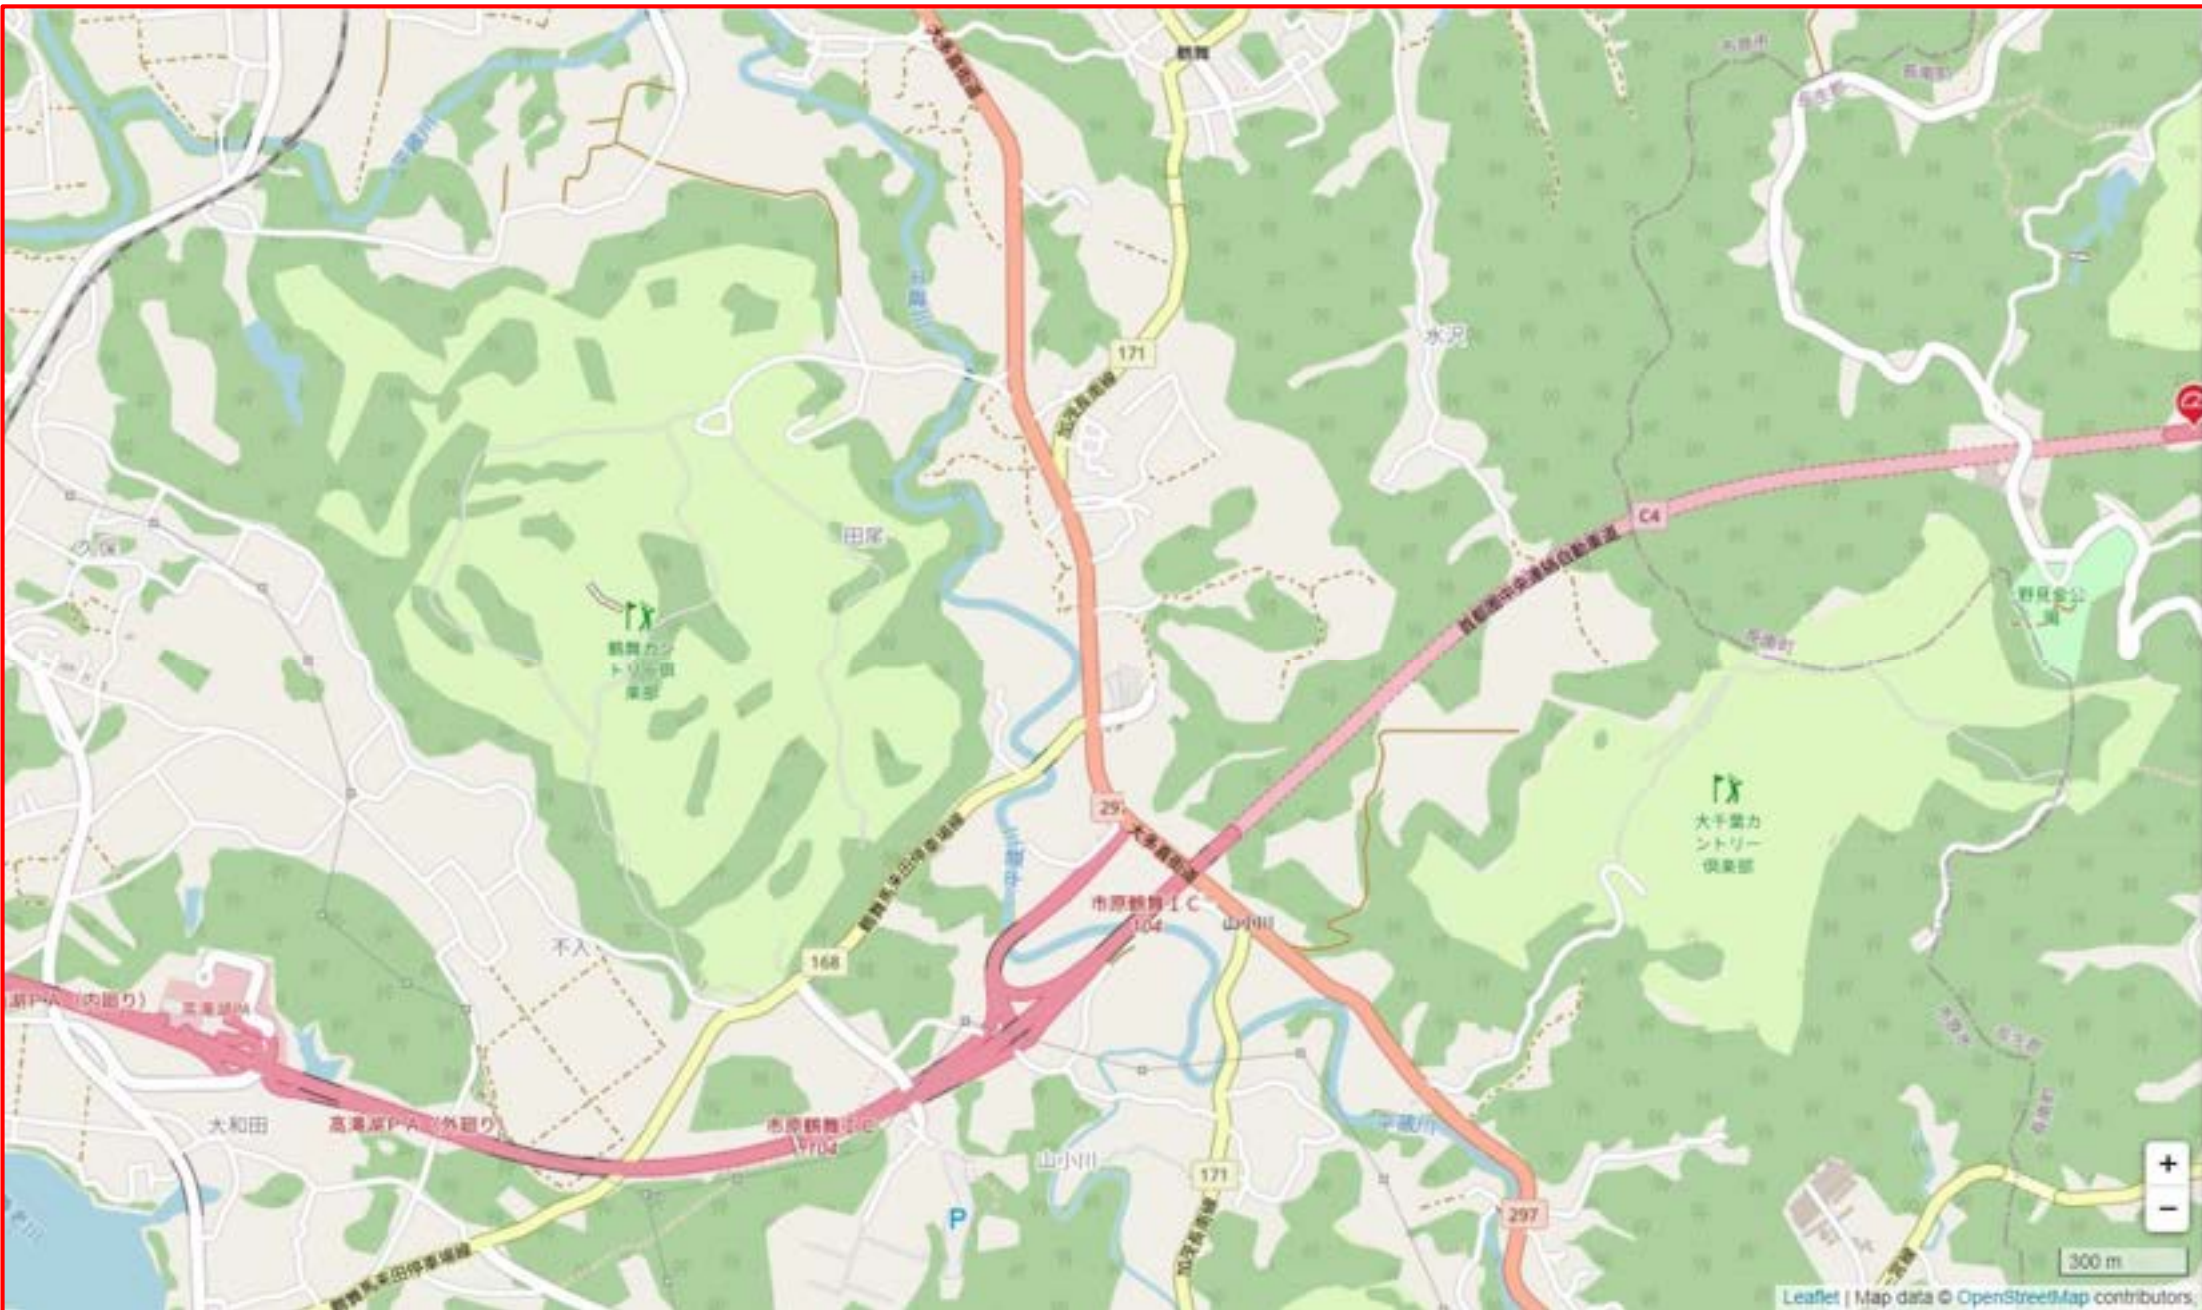

交通安全マップ

—減点となる行為—

急加速

急ブレーキ

急ハンドル

スマートフォン
使用

速度超過

減点となる行為の
多発地点を含む

【速度超過 多発地点】
白子町五井(県道123号一宮片貝線)

13

※急加速・急ブレーキ・急ハンドルを表示

13

※スマートフォン使用のみ表示

13

※速度超過のみ表示

※急加速・急ブレーキ・急ハンドルを表示

※スマートフォン使用のみ表示

※速度超過のみ表示

※急加速・急ブレーキ・急ハンドルを表示

※スマートフォン使用のみ表示

※速度超過のみ表示

【急ブレーキ 多発地点】
長南町坂本（県道293号茂原環状線の交差点）

【速度超過 多発地点】
茨城県台田(県道27号茂原大多喜線)

【速度超過 多発地点】
一宮町船頭給・宮原
(県道123号一宮片貝線・天道跨線橋通り)

300 m

30

※急加速・急ブレーキ・急ハンドルを表示

※速度超過のみ表示

【速度超過 多発地点】

一宮町一宮（県道228号一宮停車場線）

【速度超過 多発地点】

一宮町東浪見