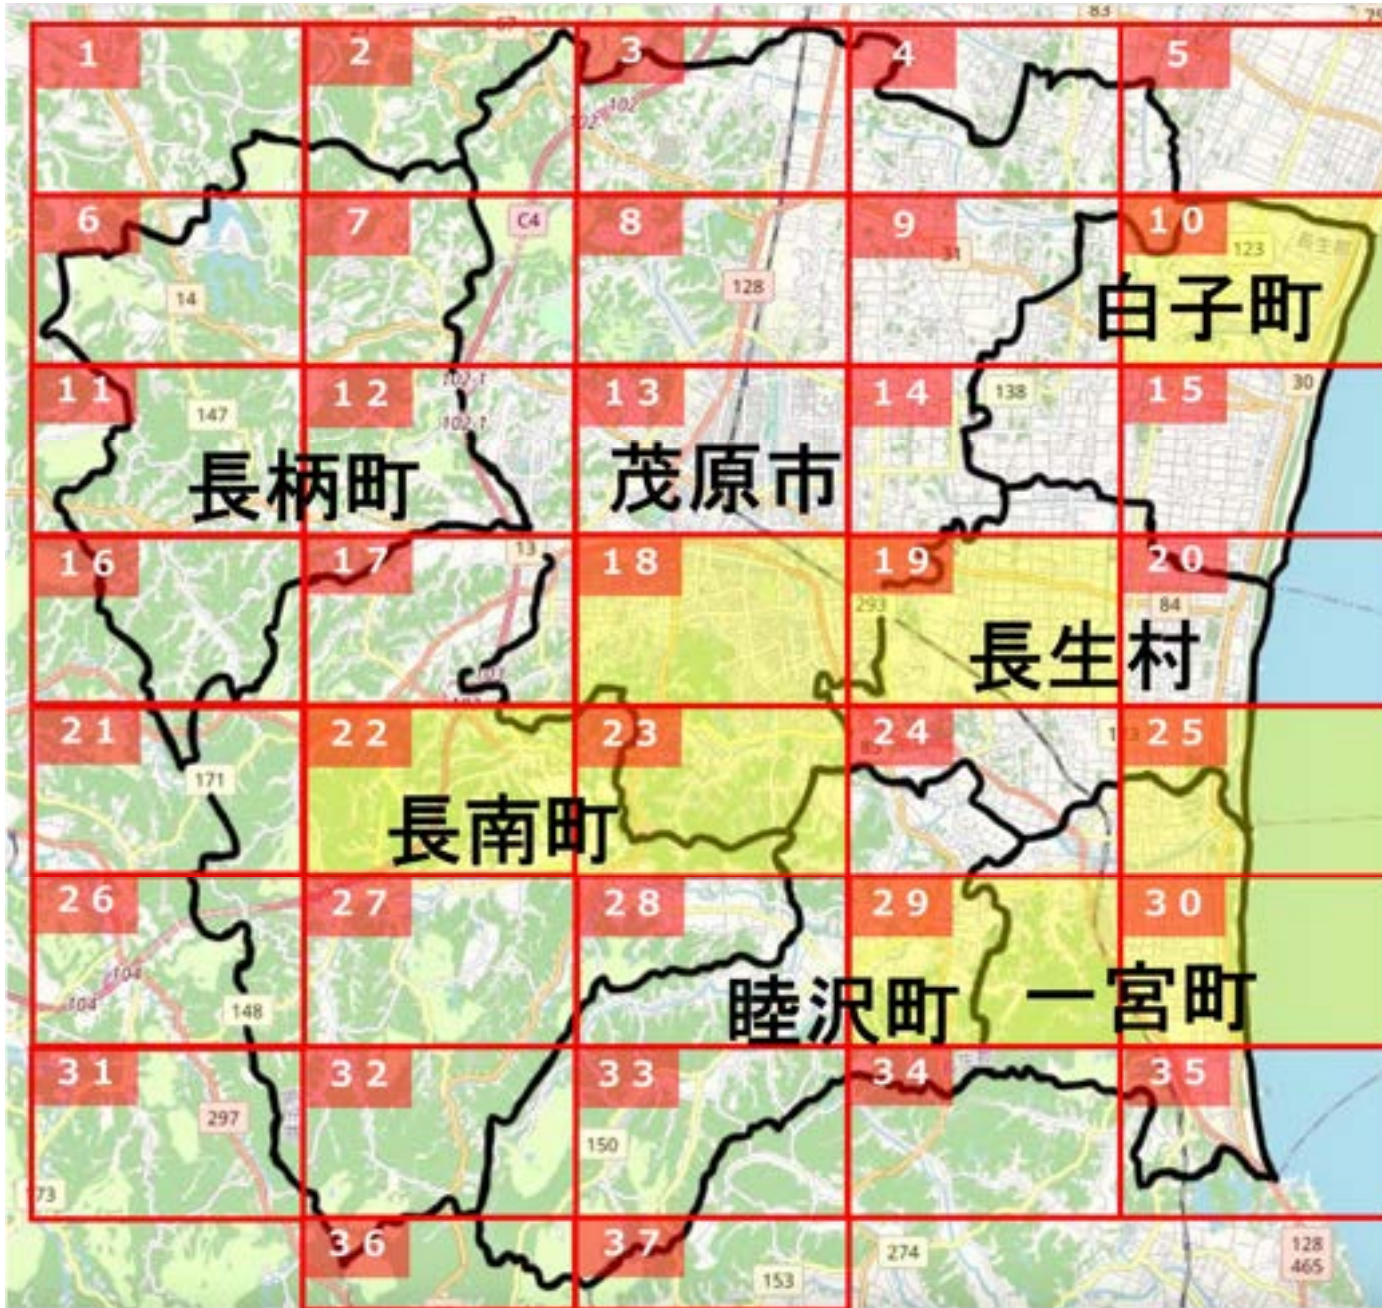

交通安全マップ

—減点となる行為—

急加速

急ブレーキ

急ハンドル

スマートフォン
使用

速度超過

減点となる行為の
多発地点を含む

【速度超過 多発地点】
白子町五井(県道123号一宮片貝線)

13

※急加速・急ブレーキ・急ハンドルを表示

13

※スマートフォン使用のみ表示

13

※速度超過のみ表示

※急加速・急ブレーキ・急ハンドルを表示

※スマートフォン使用のみ表示

※速度超過のみ表示

※急加速・急ブレーキ・急ハンドルを表示

※スマートフォン使用のみ表示

※速度超過のみ表示

【急ブレーキ 多発地点】
長南町坂本（県道293号茂原環状線の交差点）

【速度超過 多発地点】
茨城県台田(県道27号茂原大多喜線)

【速度超過 多発地点】
一宮町船頭給・宮原
(県道123号一宮片貝線・天道跨線橋通り)

300 m

30

※急加速・急ブレーキ・急ハンドルを表示

※速度超過のみ表示

【速度超過 多発地点】

一宮町一宮（県道228号一宮停車場線）

【速度超過 多発地点】

一宮町東浪見