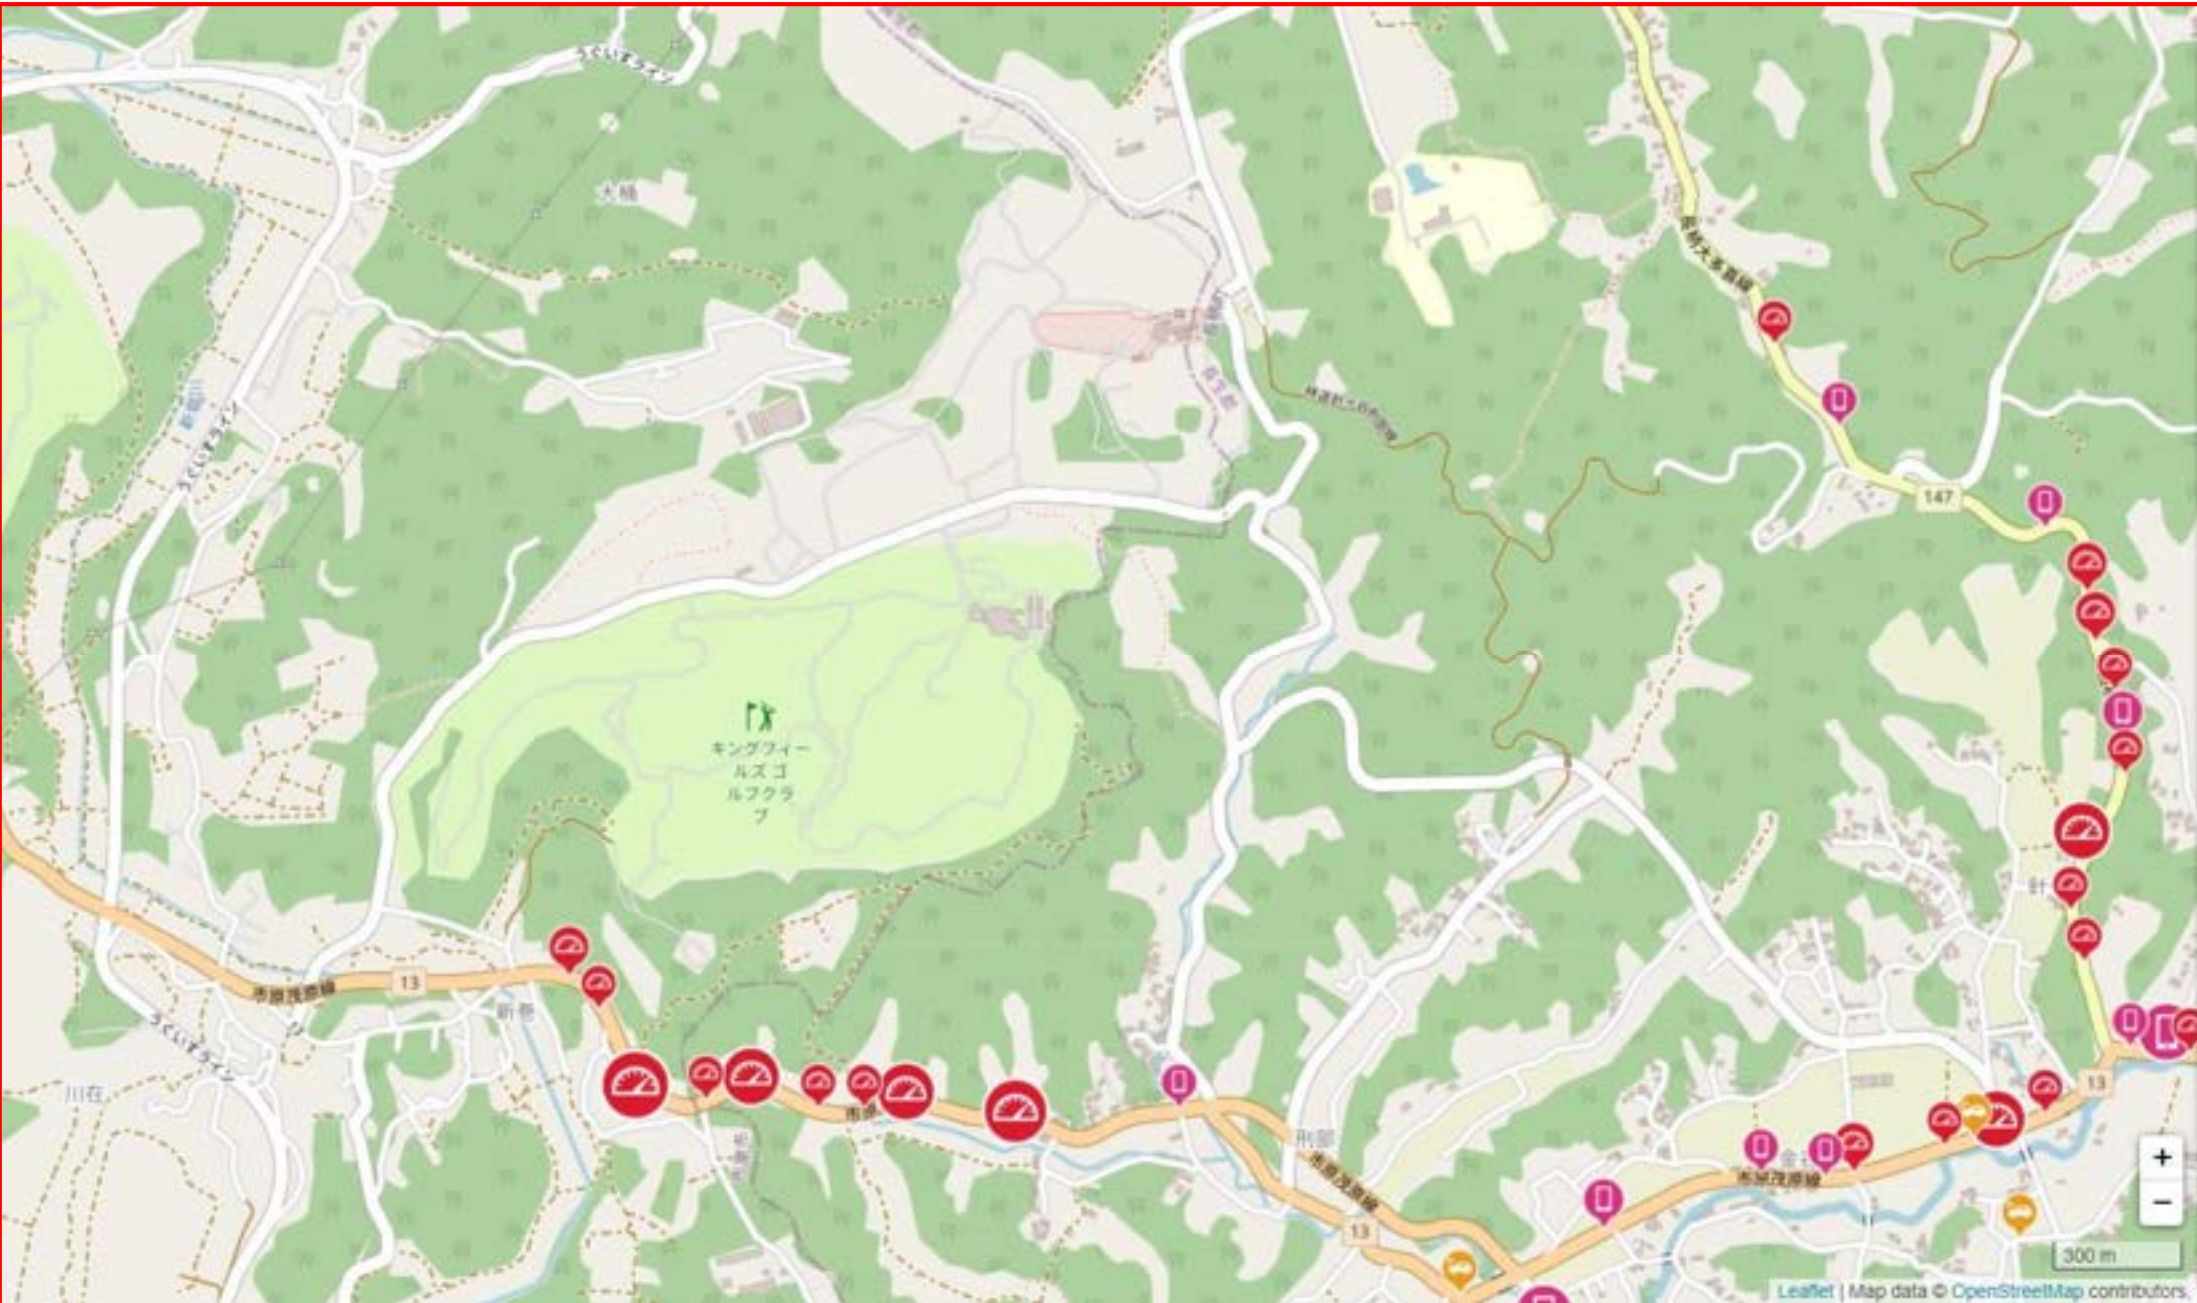

交通安全マップ

—減点となる行為—

急加速

急ブレーキ

急ハンドル

スマートフォン
使用

速度超過

減点となる行為の
多発地点を含む

【速度超過 多発地点】
白子町五井(県道123号一宮片貝線)

13

※急加速・急ブレーキ・急ハンドルを表示

13

※スマートフォン使用のみ表示

13

※速度超過のみ表示

※急加速・急ブレーキ・急ハンドルを表示

※スマートフォン使用のみ表示

※速度超過のみ表示

※急加速・急ブレーキ・急ハンドルを表示

※スマートフォン使用のみ表示

※速度超過のみ表示

【急ブレーキ 多発地点】
長南町坂本（県道293号茂原環状線の交差点）

【速度超過 多発地点】
茨城県台田(県道27号茂原大多喜線)

【速度超過 多発地点】
一宮町船頭給・宮原
(県道123号一宮片貝線・天道跨線橋通り)

300 m

30

※急加速・急ブレーキ・急ハンドルを表示

※速度超過のみ表示

【速度超過 多発地点】

一宮町一宮（県道228号一宮停車場線）

【速度超過 多発地点】

一宮町東浪見