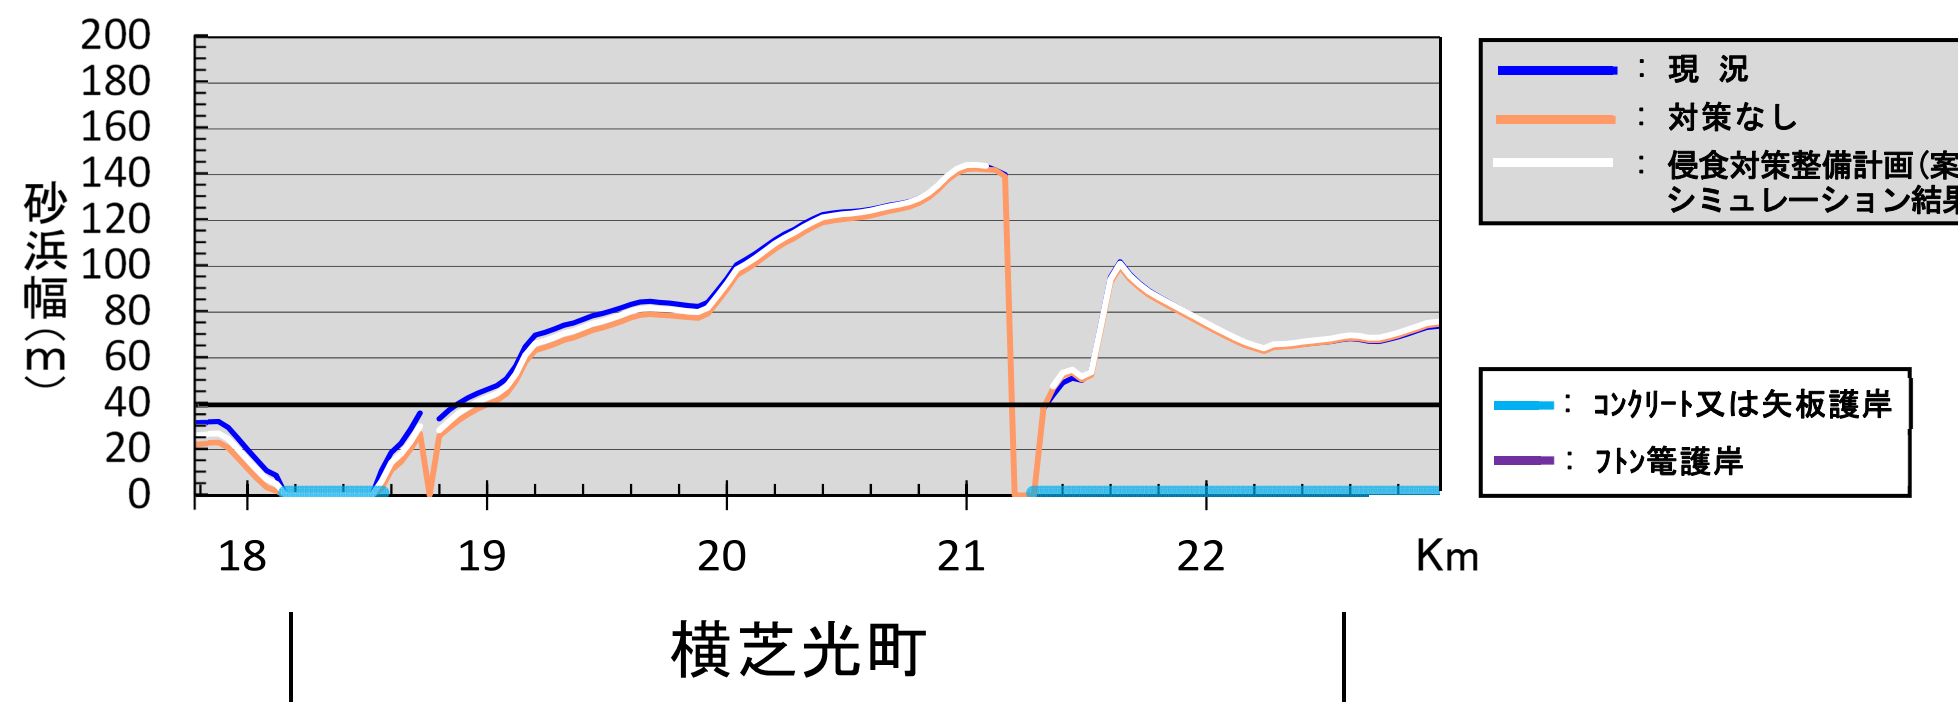

# 九十九里浜侵食対策計画(案) (平成30年1月15日提案)

## 横芝光町

- 凡例
- (赤線) : 対策なしの30年後の汀線
  - (黒線) : 侵食対策整備計画(案)シミュレーション結果の30年後の汀線
  - - - (赤線) : 市町村境界
  - 後退限界
    - (青線) : 堤防・護岸 (大型フトン籠含む)
    - (黄線) : 駐車場・道路
    - (緑線) : 砂丘堤(津波堤)のり先
    - (紫線) : 保安林区域との境界

# 九十九里浜侵食対策計画(案) (平成30年1月15日提案) 山武市