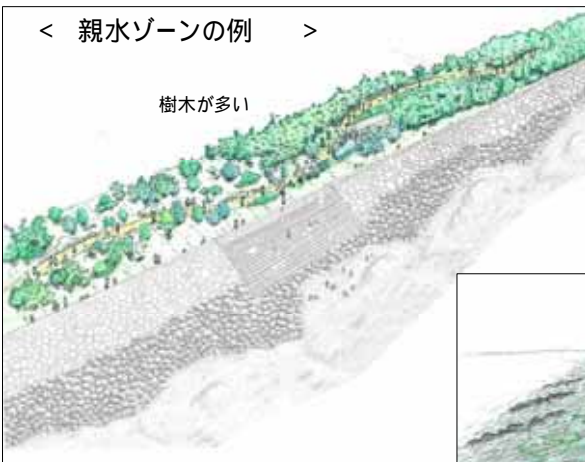

遊歩道のイメージ(案)

< 保全ゾーンの例 >

保全ゾーンの遊歩道の構成
・緑地広場
・グリーンベルト

保全ゾーンの遊歩道のイメージ(アクセス部前面)

8

遊歩道のイメージ(案)

< 親水ゾーンの例 >

樹木が多い

計画テーマ
・樹木の中の遊歩道

遊歩道の構成
・緑地広場
・樹木(グリーンベルト)
・樹木を通る遊歩道

親水ゾーンの遊歩道のイメージ

9

遊歩道のイメージ(案)

< 親水ゾーンの例 >

緑地が多い

計画テーマ

・回遊する遊歩道

遊歩道の構成

・緑地広場

・交差する遊歩道

・あずまや

親水ゾーンの遊歩道のイメージ

10

遊歩道のイメージ(案)

< 親水ゾーンの例 >

広場が多い

計画テーマ

・広場

遊歩道の構成

・広場

・遊歩道

親水ゾーンの遊歩道のイメージ