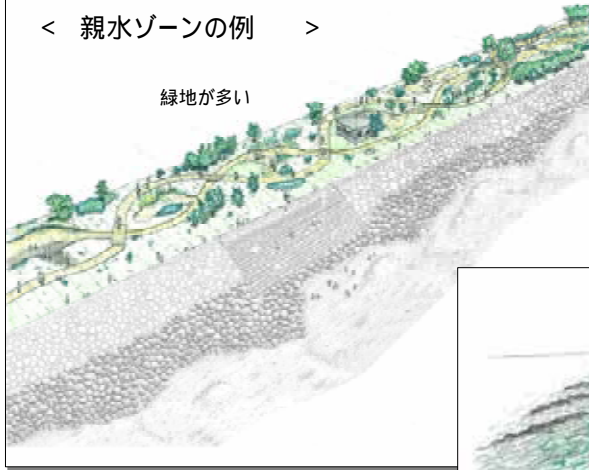

遊歩道のイメージ(案)

< 保全ゾーンの例 >

保全ゾーンの遊歩道の構成
・緑地広場
・グリーンベルト

保全ゾーンの遊歩道のイメージ(アクセス部前面)

8

遊歩道のイメージ(案)

< 親水ゾーンの例 >

樹木が多い

計画テーマ
・樹木の中の遊歩道

遊歩道の構成
・緑地広場
・樹木(グリーンベルト)
・樹木を通る遊歩道

親水ゾーンの遊歩道のイメージ

9

遊歩道のイメージ(案)

< 親水ゾーンの例 >

緑地が多い

計画テーマ

・回遊する遊歩道

遊歩道の構成

・緑地広場

・交差する遊歩道

・あずまや

親水ゾーンの遊歩道のイメージ

10

遊歩道のイメージ(案)

< 親水ゾーンの例 >

広場が多い

計画テーマ

・広場

遊歩道の構成

・広場

・遊歩道

親水ゾーンの遊歩道のイメージ