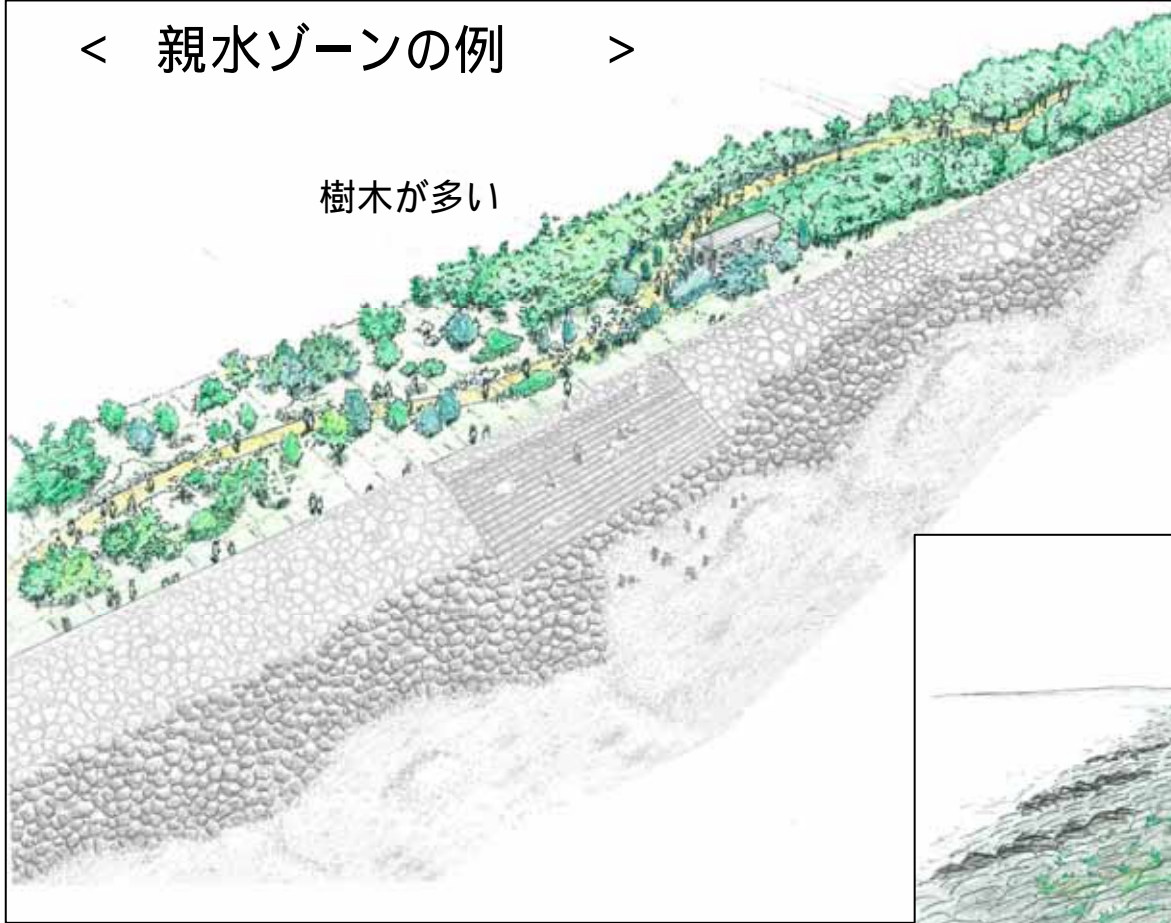

遊歩道のイメージ(案)

< 保全ゾーンの例 >

アクセス部前面の例

保全ゾーンの遊歩道の構成

- ・緑地広場
- ・グリーンベルト

保全ゾーンの遊歩道のイメージ(アクセス部前面)

遊歩道のイメージ(案)

< 親水ゾーンの例 >

樹木が多い

計画テーマ

・樹木の中の遊歩道

遊歩道の構成

・緑地広場

・樹木(グリーンベルト)

・樹木を通る遊歩道

親水ゾーンの遊歩道のイメージ

遊歩道のイメージ(案)

< 親水ゾーンの例 >

緑地が多い

計画テーマ

- ・回遊する遊歩道

遊歩道の構成

- ・緑地広場
- ・交差する遊歩道
- ・あずまや

親水ゾーンの遊歩道のイメージ

遊歩道のイメージ(案)

< 親水ゾーンの例 >

広場が多い

計画テーマ
・広場

遊歩道の構成
・広場
・遊歩道

親水ゾーンの遊歩道のイメージ