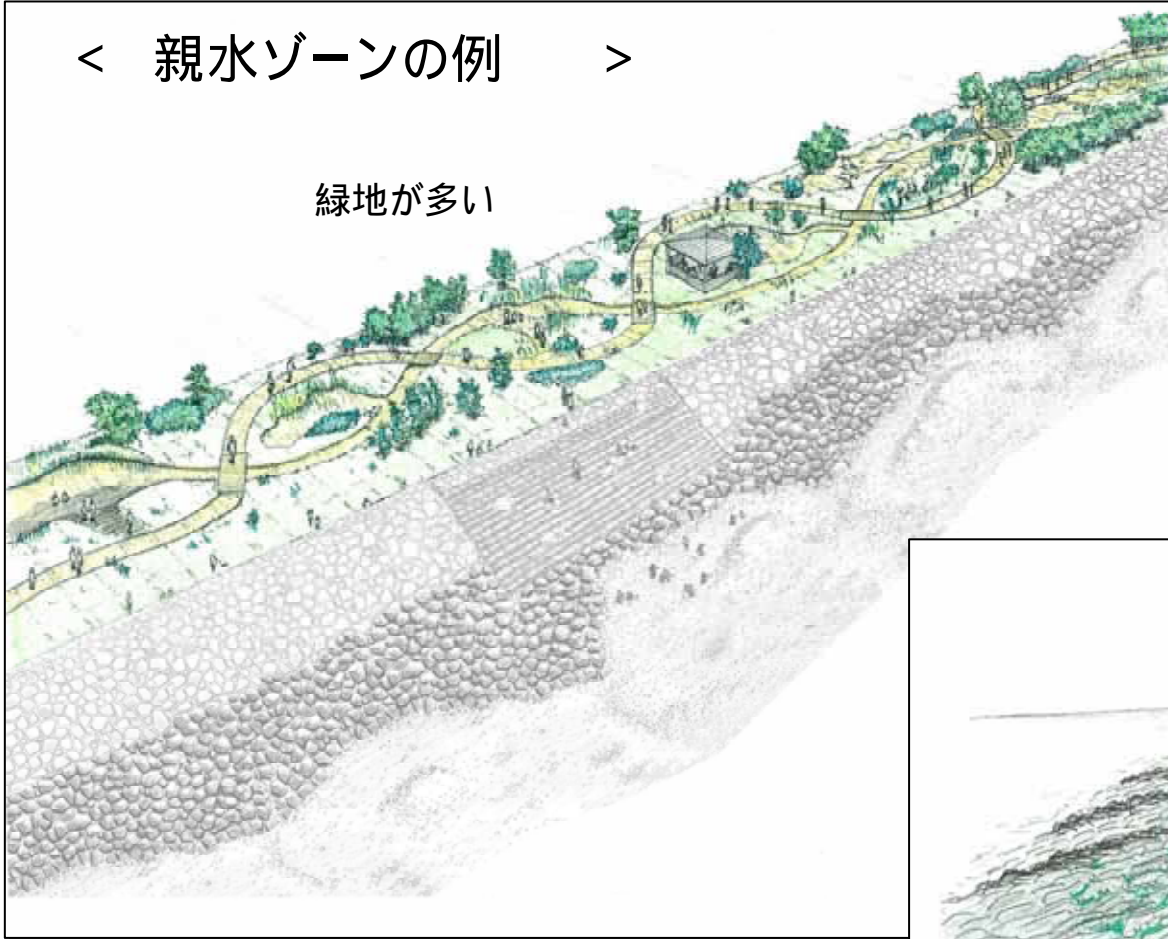

遊歩道のイメージ(案)

< 保全ゾーンの例 >

アクセス部前面の例

保全ゾーンの遊歩道の構成

- ・緑地広場
- ・グリーンベルト

保全ゾーンの遊歩道のイメージ(アクセス部前面)

遊歩道のイメージ(案)

< 親水ゾーンの例 >

樹木が多い

計画テーマ

・樹木の中の遊歩道

遊歩道の構成

・緑地広場

・樹木(グリーンベルト)

・樹木を通る遊歩道

親水ゾーンの遊歩道のイメージ

遊歩道のイメージ(案)

< 親水ゾーンの例 >

緑地が多い

計画テーマ

- ・回遊する遊歩道

遊歩道の構成

- ・緑地広場
- ・交差する遊歩道
- ・あずまや

親水ゾーンの遊歩道のイメージ

遊歩道のイメージ(案)

< 親水ゾーンの例 >

広場が多い

計画テーマ
・広場

遊歩道の構成
・広場
・遊歩道

親水ゾーンの遊歩道のイメージ