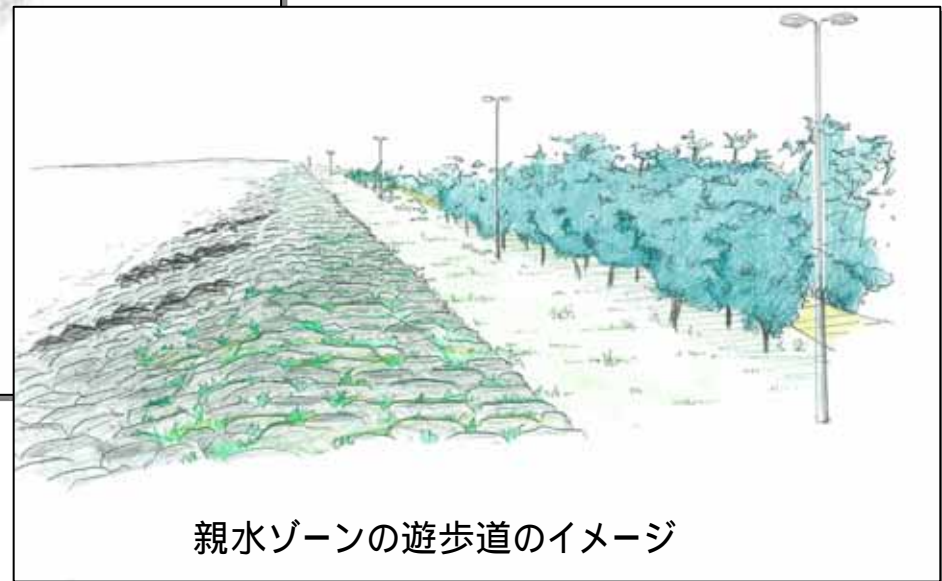

遊歩道のイメージ(案)

< 保全ゾーンの例 >

アクセス部前面の例

保全ゾーンの遊歩道の構成

- ・緑地広場
- ・グリーンベルト

保全ゾーンの遊歩道のイメージ(アクセス部前面)

遊歩道のイメージ(案)

< 親水ゾーンの例 >

樹木が多い

計画テーマ

・樹木の中の遊歩道

遊歩道の構成

・緑地広場

・樹木(グリーンベルト)

・樹木を通る遊歩道

親水ゾーンの遊歩道のイメージ

遊歩道のイメージ(案)

< 親水ゾーンの例 >

緑地が多い

計画テーマ

- ・回遊する遊歩道

遊歩道の構成

- ・緑地広場
- ・交差する遊歩道
- ・あずまや

親水ゾーンの遊歩道のイメージ

遊歩道のイメージ(案)

< 親水ゾーンの例 >

広場が多い

計画テーマ
・広場

遊歩道の構成
・広場
・遊歩道

親水ゾーンの遊歩道のイメージ