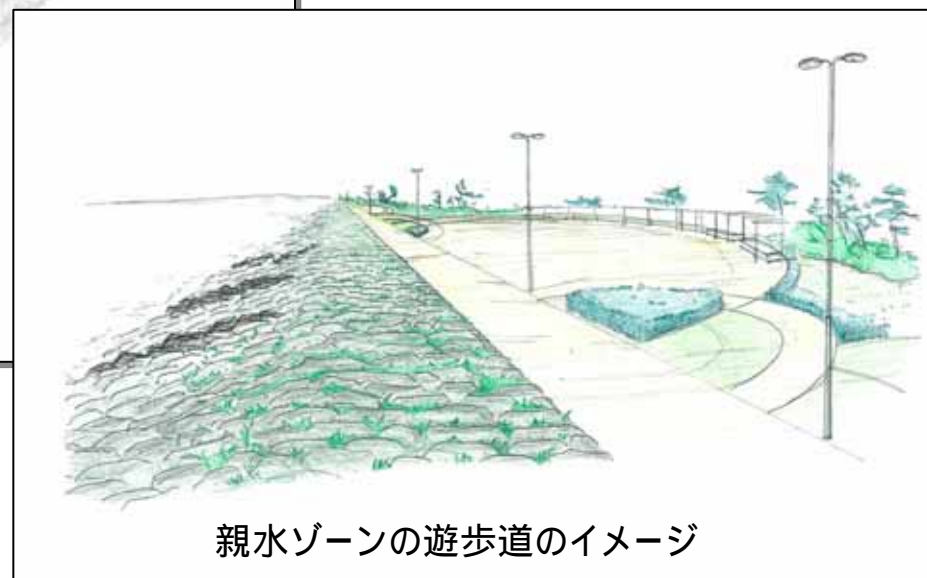

遊歩道のイメージ(案)

< 保全ゾーンの例 >

アクセス部前面の例

保全ゾーンの遊歩道の構成

- ・緑地広場
- ・グリーンベルト

保全ゾーンの遊歩道のイメージ(アクセス部前面)

遊歩道のイメージ(案)

< 親水ゾーンの例 >

樹木が多い

計画テーマ

・樹木の中の遊歩道

遊歩道の構成

・緑地広場

・樹木(グリーンベルト)

・樹木を通る遊歩道

親水ゾーンの遊歩道のイメージ

遊歩道のイメージ(案)

< 親水ゾーンの例 >

緑地が多い

計画テーマ

- ・回遊する遊歩道

遊歩道の構成

- ・緑地広場
- ・交差する遊歩道
- ・あずまや

親水ゾーンの遊歩道のイメージ

遊歩道のイメージ(案)

< 親水ゾーンの例 >

広場が多い

計画テーマ
・広場

遊歩道の構成
・広場
・遊歩道

親水ゾーンの遊歩道のイメージ