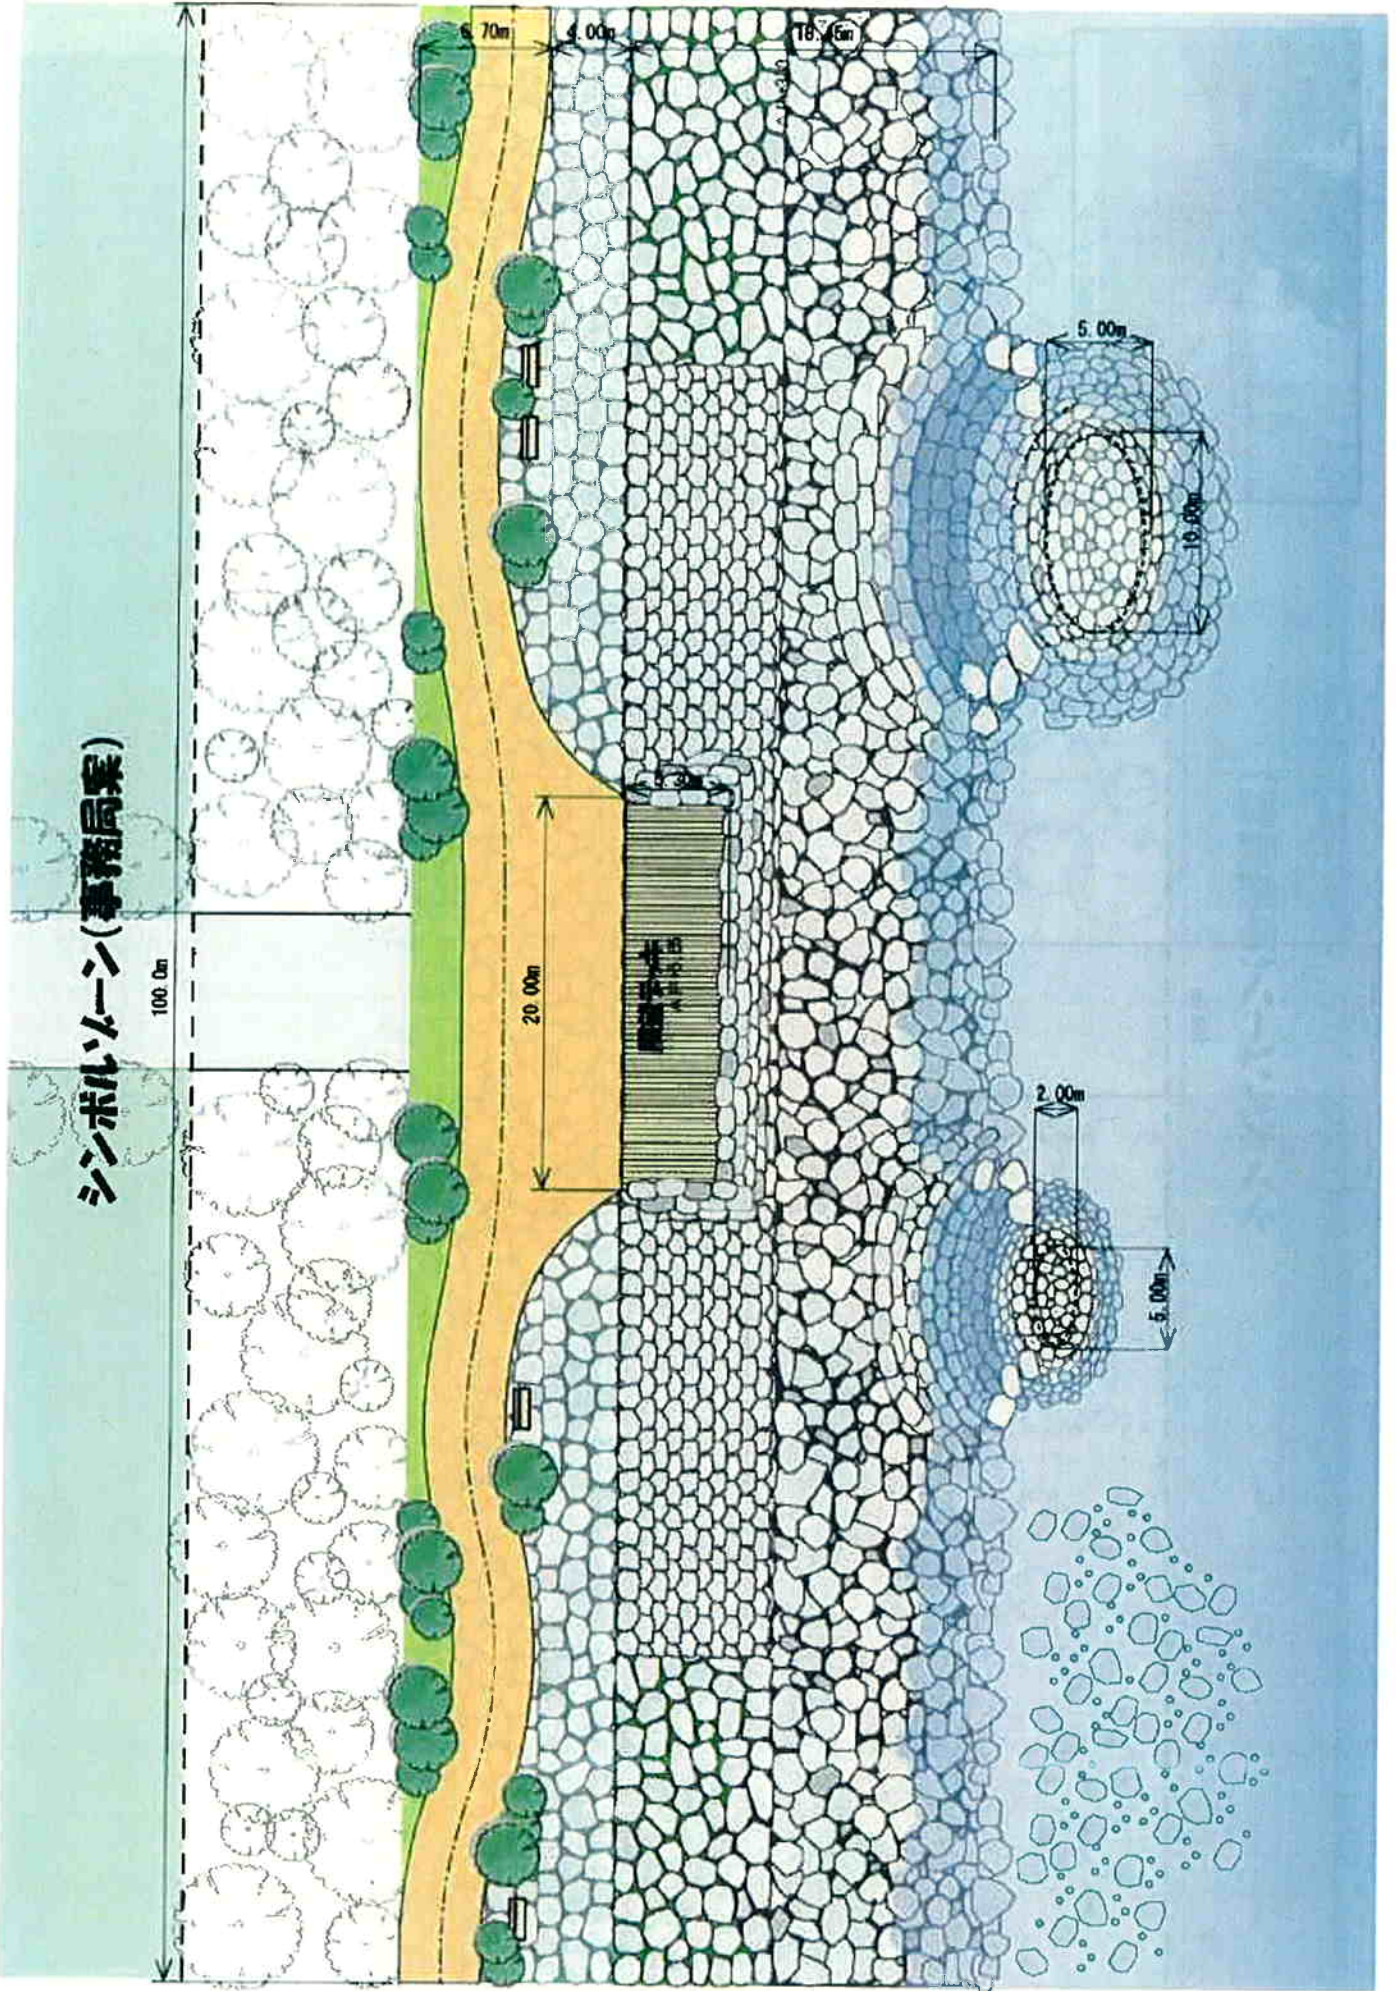

シンボルムーン(事務局長)

100.0m

20.00m

6.70m

4.00m

18.6m

5.00m

10.00m

2.00m

5.00m

# シンボルムーン(事務局長案)

100.0m

20.00m

7.0m

4.00m

18.45m

5.00m

10.00m

2.00m

5.00m

展望のイメージ