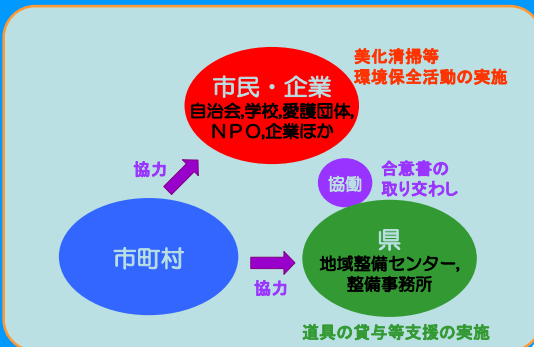

都川におけるアダプトプログラムの実施状況

1

アダプトプログラムとは

「一定区間の公共の場所を市民団体や企業が美化活動（清掃）を行い、行政がこれを支援する制度」です

河川・海岸アダプトプログラムでは

川や海岸を市民や企業と協力しながら、きれいに親しみやすくしていくために、多くの方が気軽に安心して川や海岸の環境保全活動に参加してもらえるようにすることを主な目的としています

2

千葉県アダプトプログラムの概念図

3

こんな活動を応援します

美化清掃

県管理河川等の公共施設の確認

除草作業

水辺での環境調査や環境学習

4

都川における登録団体の概要