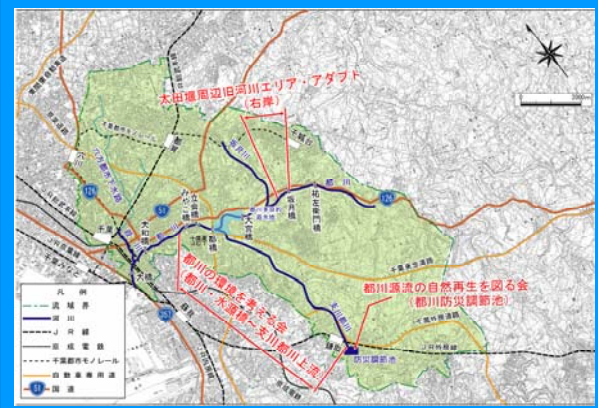

都川におけるアダプトプログラムの実施状況

1

アダプトプログラムとは

「一定区間の公共の場所を市民団体や企業が美化活動（清掃）を行い、行政がこれを支援する制度」です

河川・海岸アダプトプログラムでは

川や海岸を市民や企業と協力しながら、きれいに親しみやすくしていくために、多くの方が気軽に安心して川や海岸の環境保全活動に参加してもらえるようにすることを主な目的としています

2

千葉県アダプトプログラムの概念図

3

こんな活動を応援します

美化清掃

県管理河川等の公共施設の確認

除草作業

水辺での環境調査や環境学習

4

都川における登録団体の概要

NO	河川名	団体名	会員数	活動回数
1	支川都川	都川の環境を考える会	30	ほぼ毎日
2	都川	太田堰周辺旧河川エリア・アダプト	11	毎週金曜日
3	支川都川	都川の源流の自然再生を図る会	13	月3回

5

都川における活動状況

都川の環境を考える会

7

都川の環境を考える会

8

都川の環境を考える会