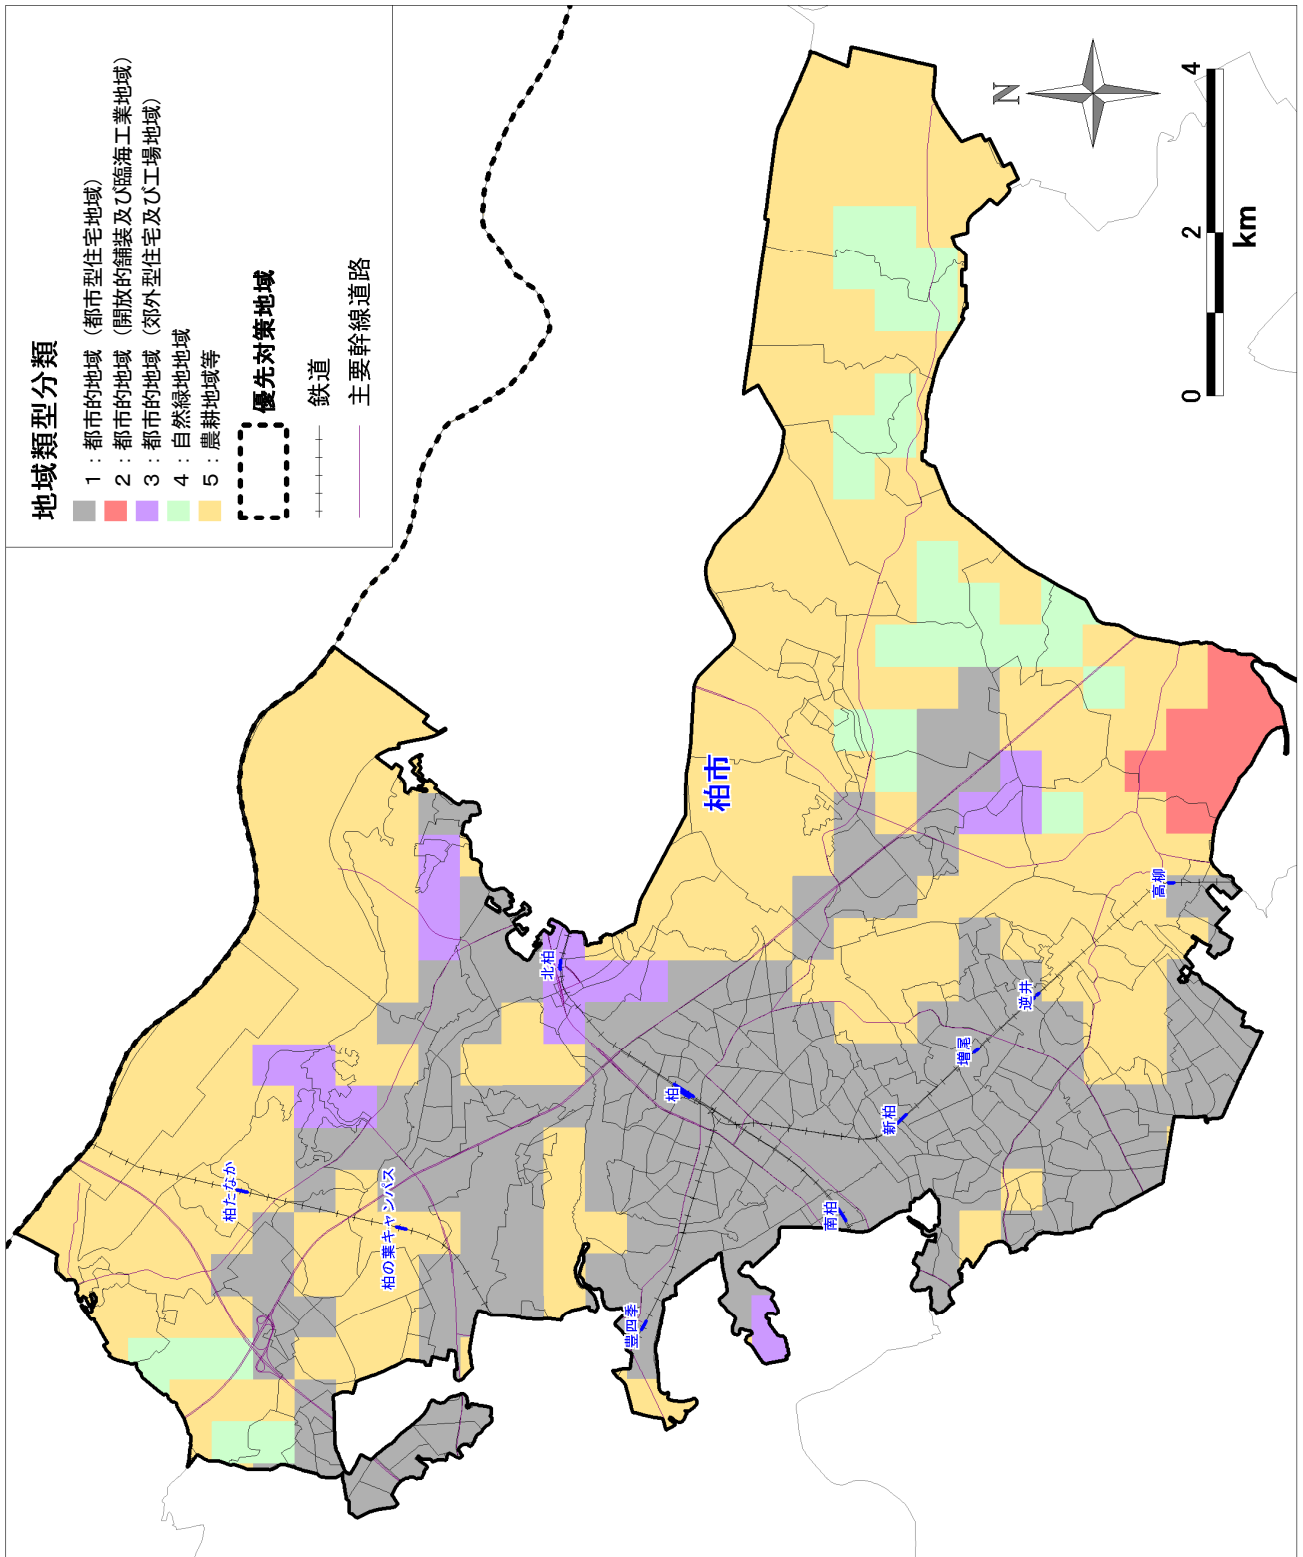

【参考資料2 市町村別熱環境マップ】

1. 千葉市

2. 市川市

4. 木更津市の一部

5. 松戸市

6. 野田市

7. 成田市の一部

8. 佐倉市

9. 習志野市

10. 柏市

1 1. 市原市の一部

12. 流山市

1 3. 八千代市

1 4. 我孫子市

15. 鎌ヶ谷市

16. 君津市の一部

17. 富津市の一部

18. 浦安市

19. 四街道市

20. 袖ヶ浦市の一部

2 1. 印西市の一部

2.2. 白井市

2 3. 酒々井町