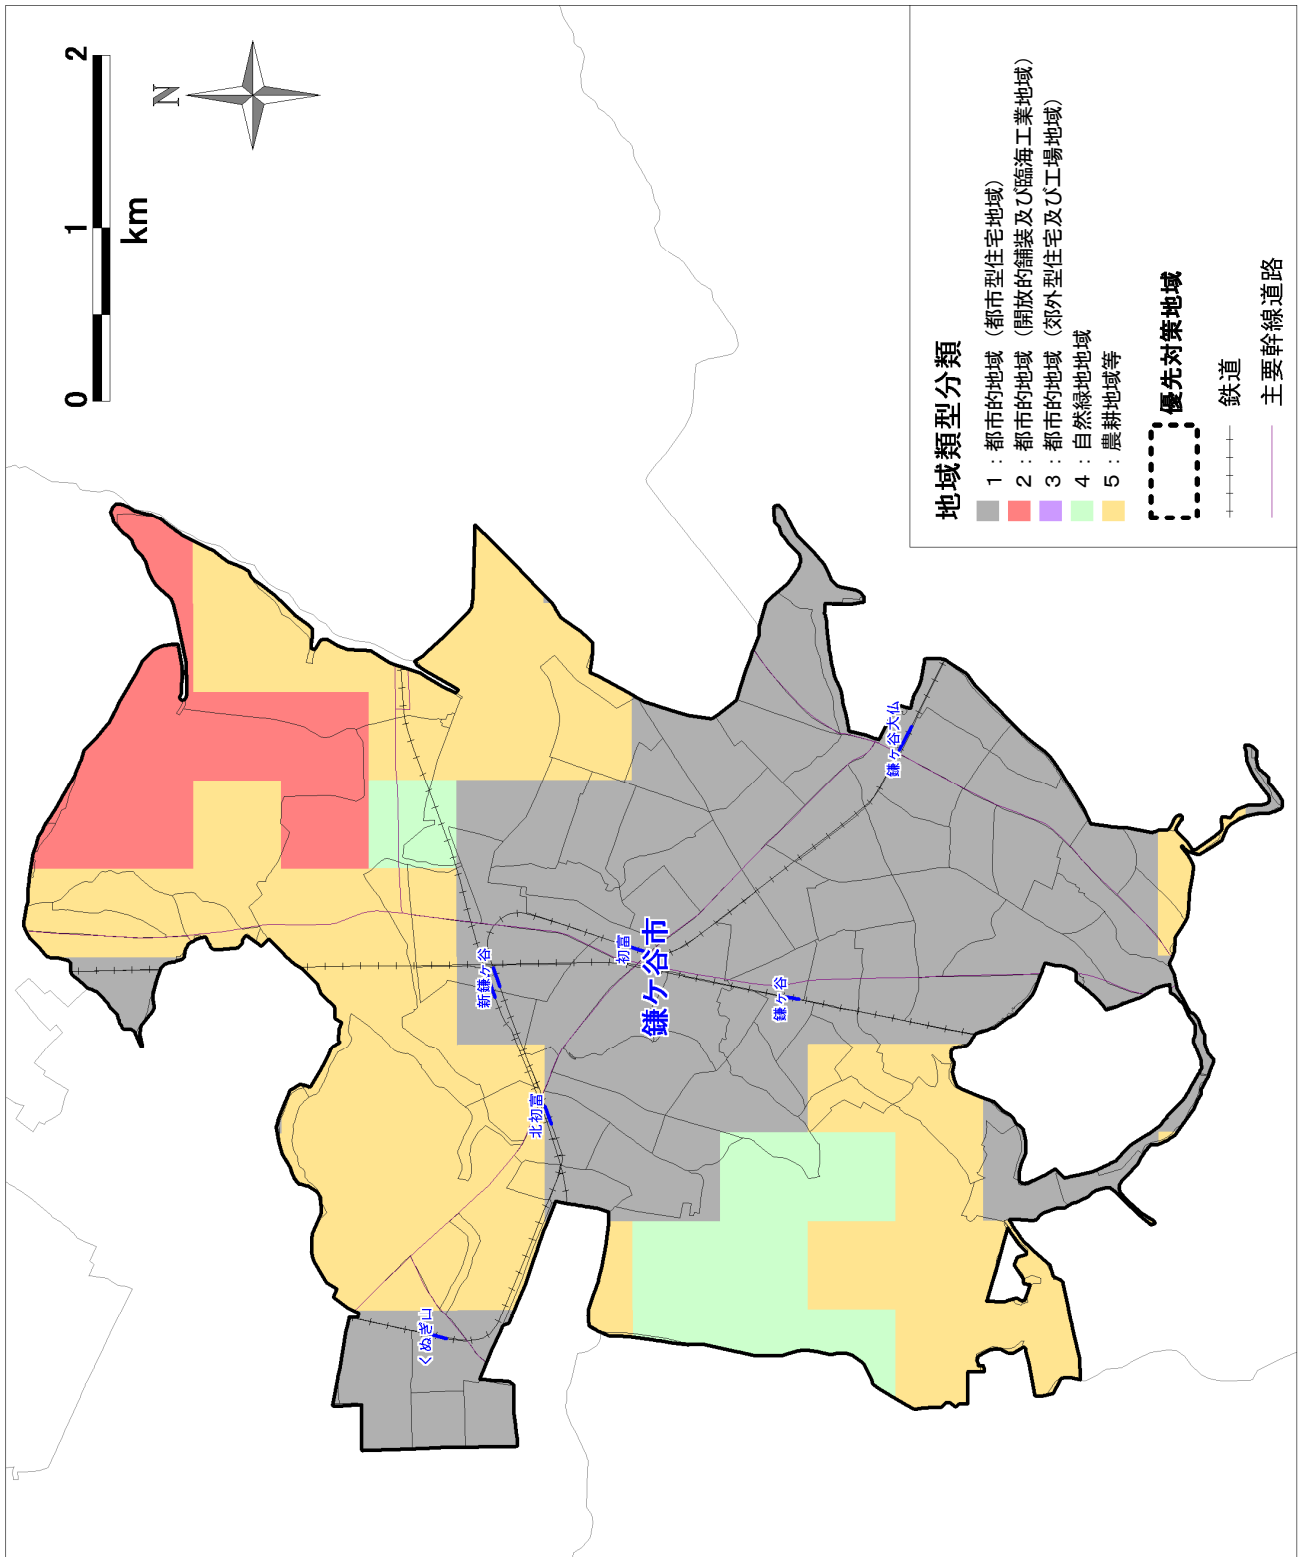

【参考資料2 市町村別熱環境マップ】

1. 千葉市

2. 市川市

4. 木更津市の一部

5. 松戸市

6. 野田市

7. 成田市の一部

8. 佐倉市

9. 習志野市

10. 柏市

1 1. 市原市の一部

12. 流山市

1 3. 八千代市

1 4. 我孫子市

15. 鎌ヶ谷市

16. 君津市の一部

17. 富津市の一部

18. 浦安市

19. 四街道市

20. 袖ヶ浦市の一部

2 1. 印西市の一部

2.2. 白井市

2 3. 酒々井町