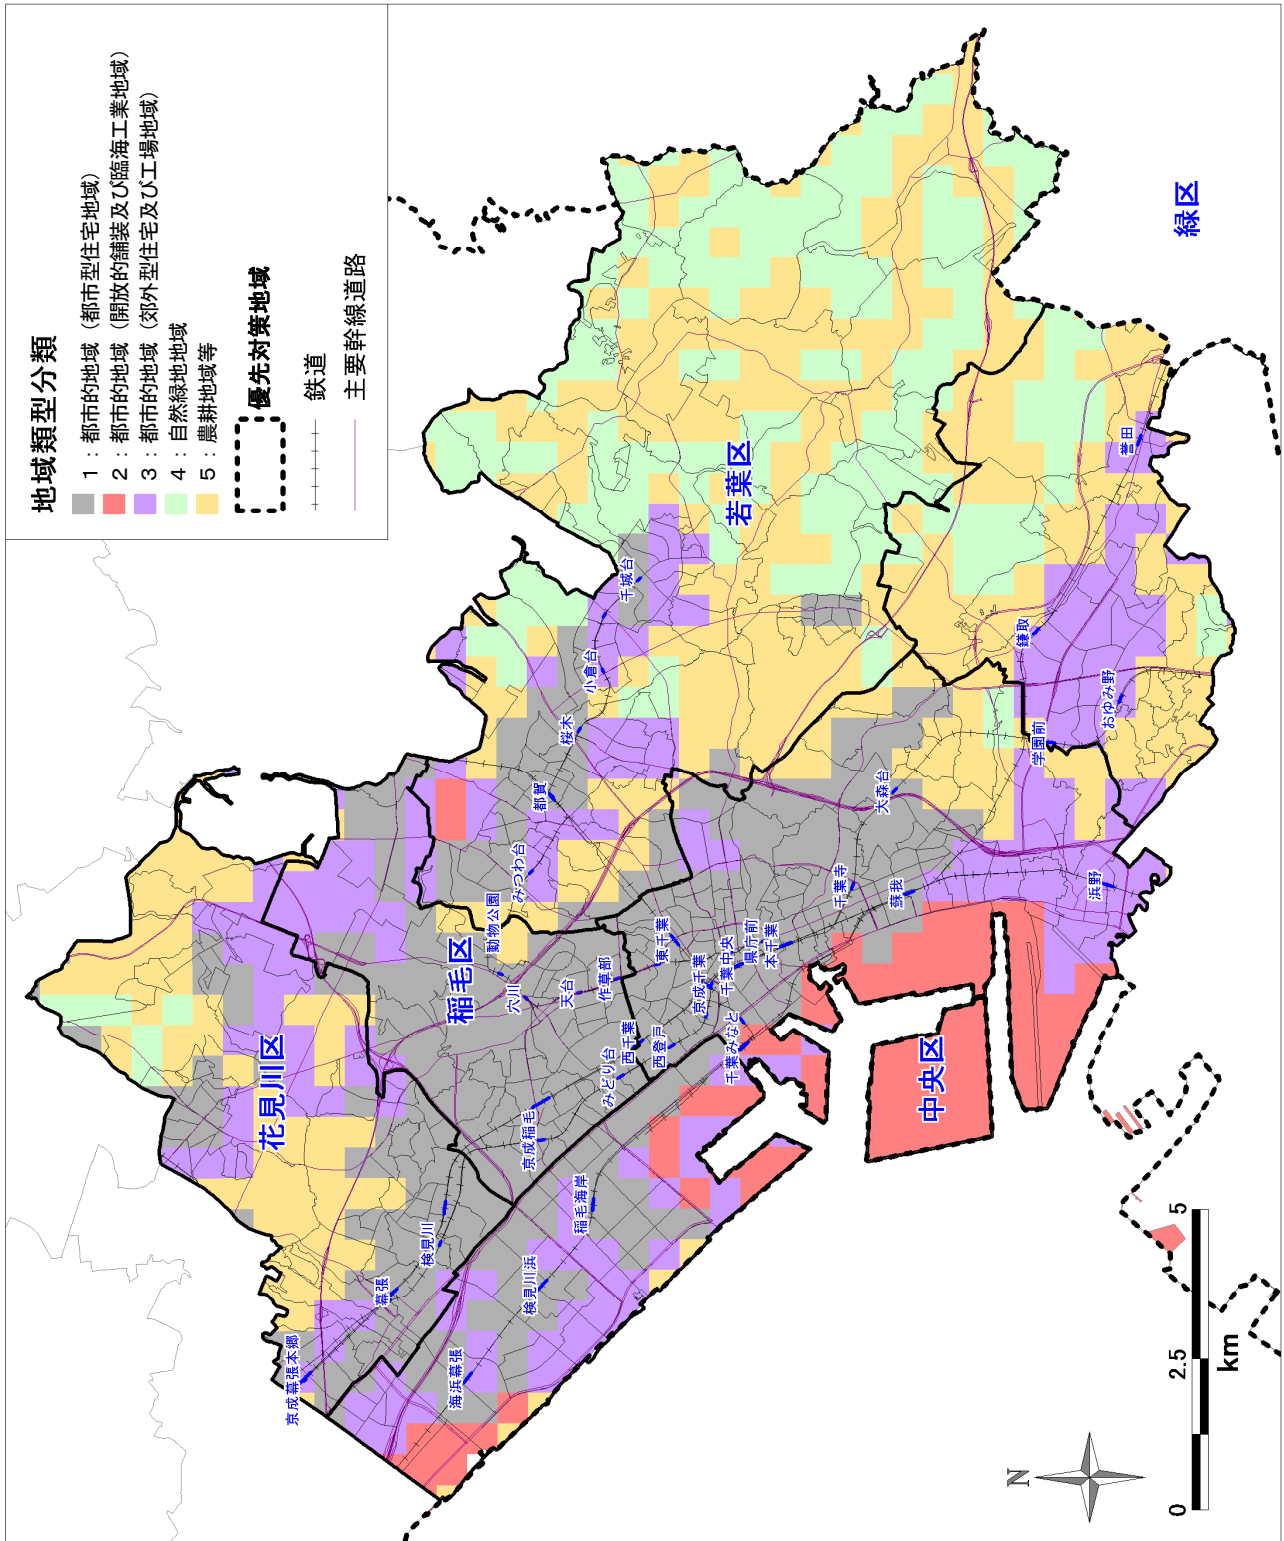

【参考資料2 市町村別熱環境マップ】

1. 千葉市

2. 市川市

4. 木更津市の一部

5. 松戸市

6. 野田市

7. 成田市の一部

8. 佐倉市

9. 習志野市

10. 柏市

1 1. 市原市の一部

12. 流山市

1 3. 八千代市

1 4. 我孫子市

15. 鎌ヶ谷市

16. 君津市の一部

17. 富津市の一部

18. 浦安市

19. 四街道市

20. 袖ヶ浦市の一部

2 1. 印西市の一部

2.2. 白井市

2 3. 酒々井町