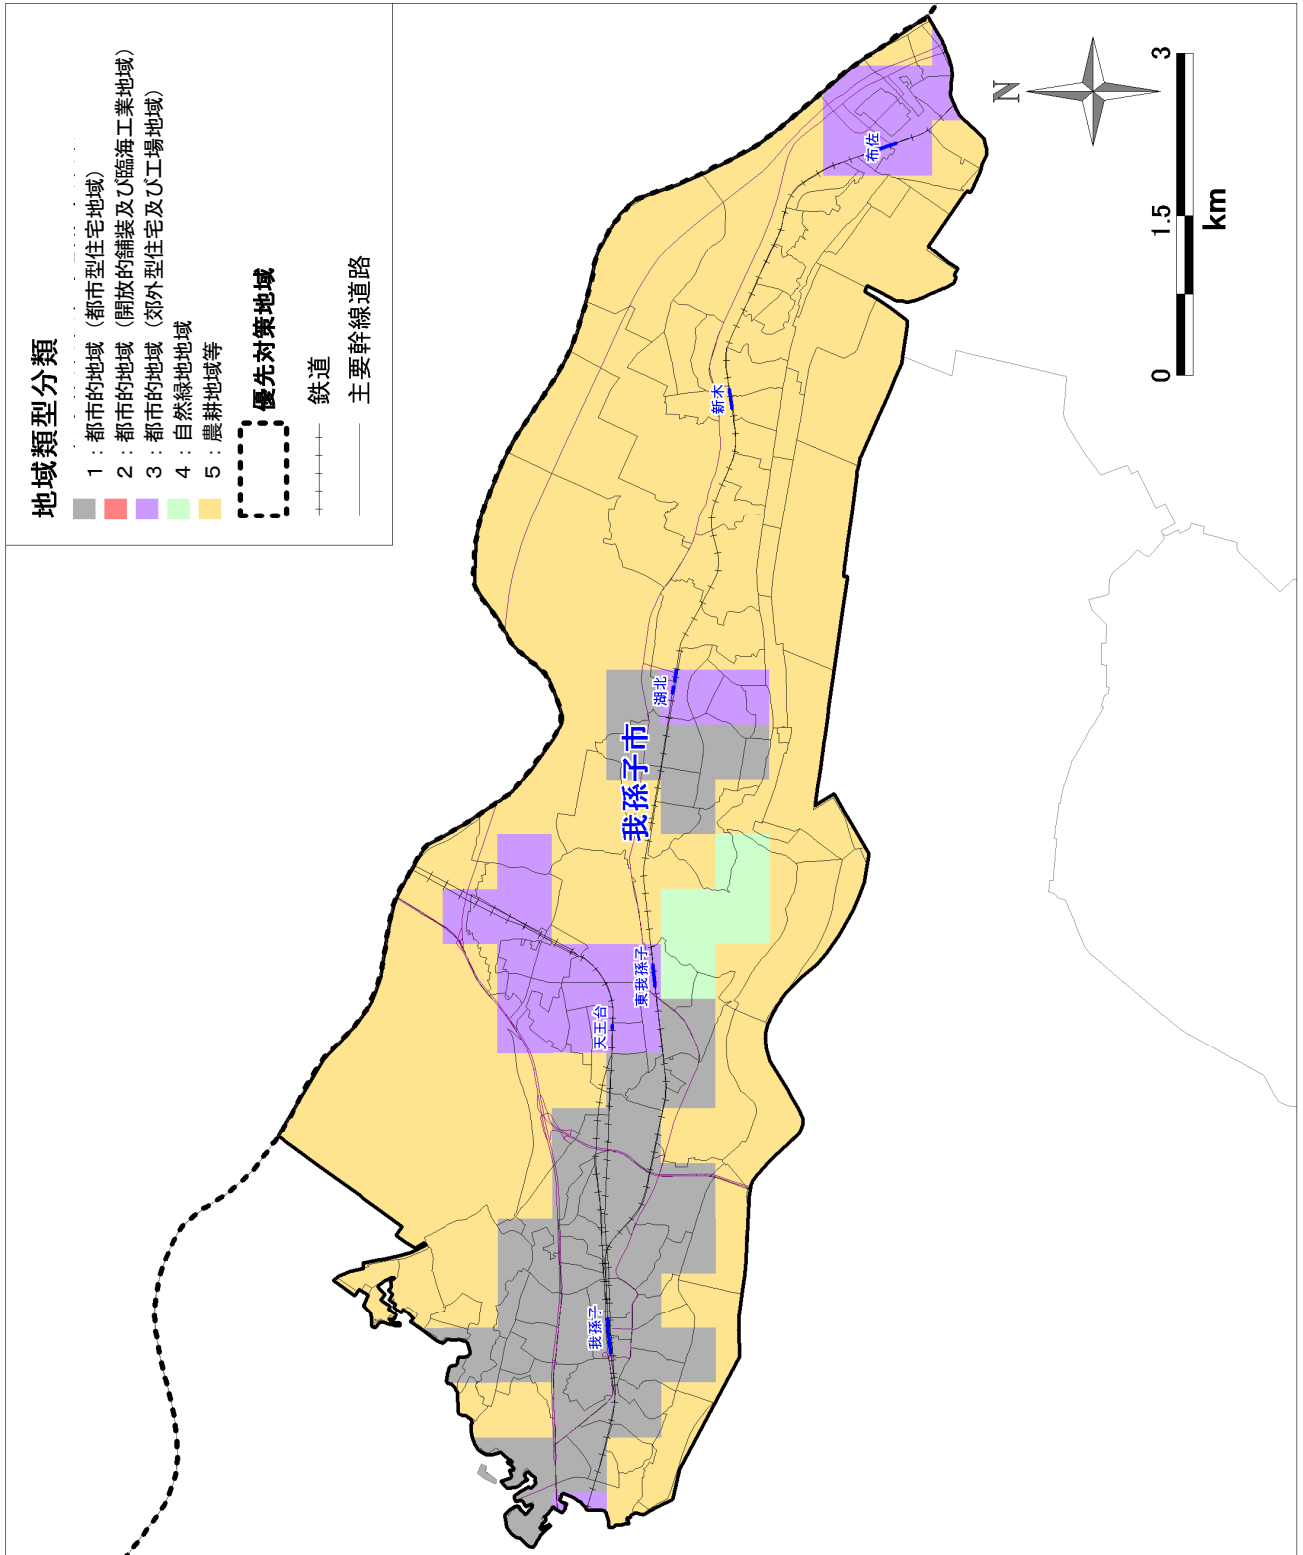

【参考資料2 市町村別熱環境マップ】

1. 千葉市

2. 市川市

4. 木更津市の一部

5. 松戸市

6. 野田市

7. 成田市の一部

8. 佐倉市

9. 習志野市

10. 柏市

1 1. 市原市の一部

12. 流山市

1 3. 八千代市

1 4. 我孫子市

15. 鎌ヶ谷市

16. 君津市の一部

17. 富津市の一部

18. 浦安市

19. 四街道市

20. 袖ヶ浦市の一部

2 1. 印西市の一部

2.2. 白井市

2 3. 酒々井町