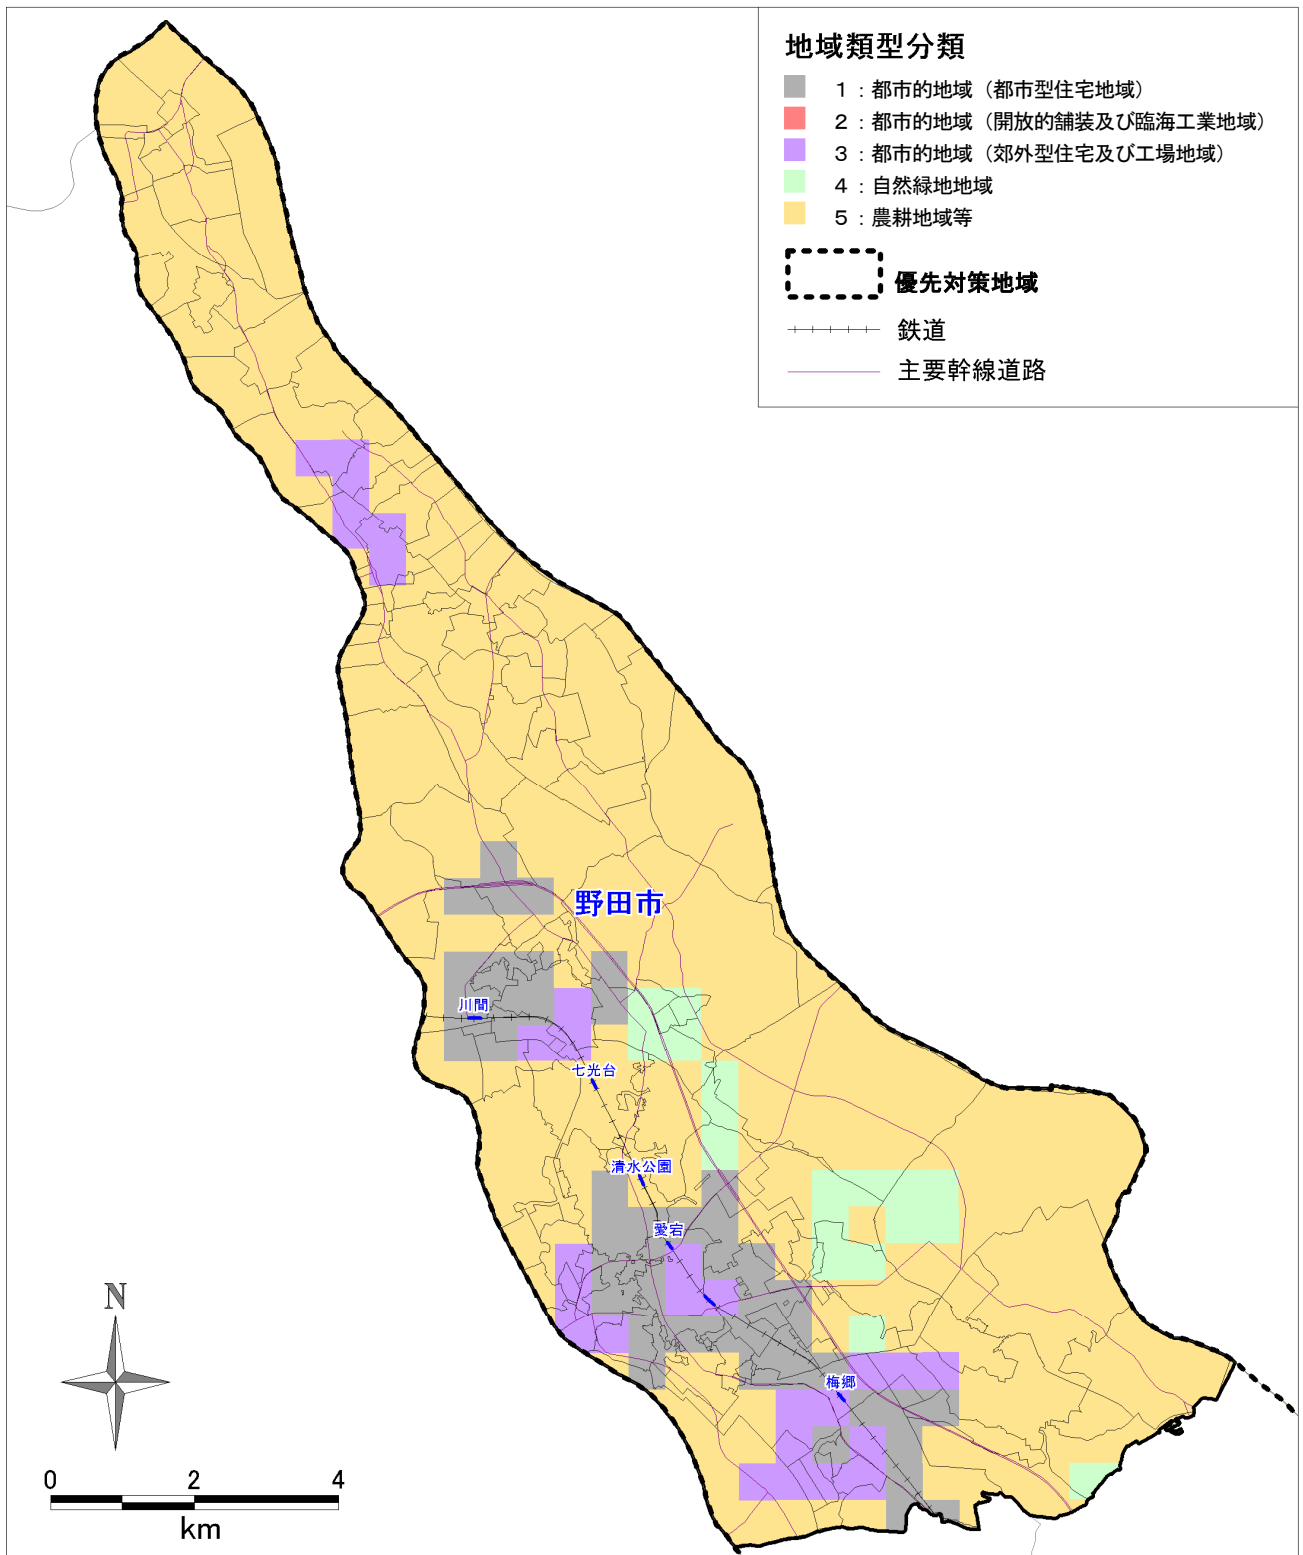

【参考資料2 市町村別熱環境マップ】

1. 千葉市

2. 市川市

4. 木更津市の一部

5. 松戸市

6. 野田市

7. 成田市の一部

8. 佐倉市

9. 習志野市

10. 柏市

1 1. 市原市の一部

12. 流山市

1 3. 八千代市

1 4. 我孫子市

15. 鎌ヶ谷市

16. 君津市の一部

17. 富津市の一部

18. 浦安市

19. 四街道市

20. 袖ヶ浦市の一部

2 1. 印西市の一部

2.2. 白井市

2 3. 酒々井町