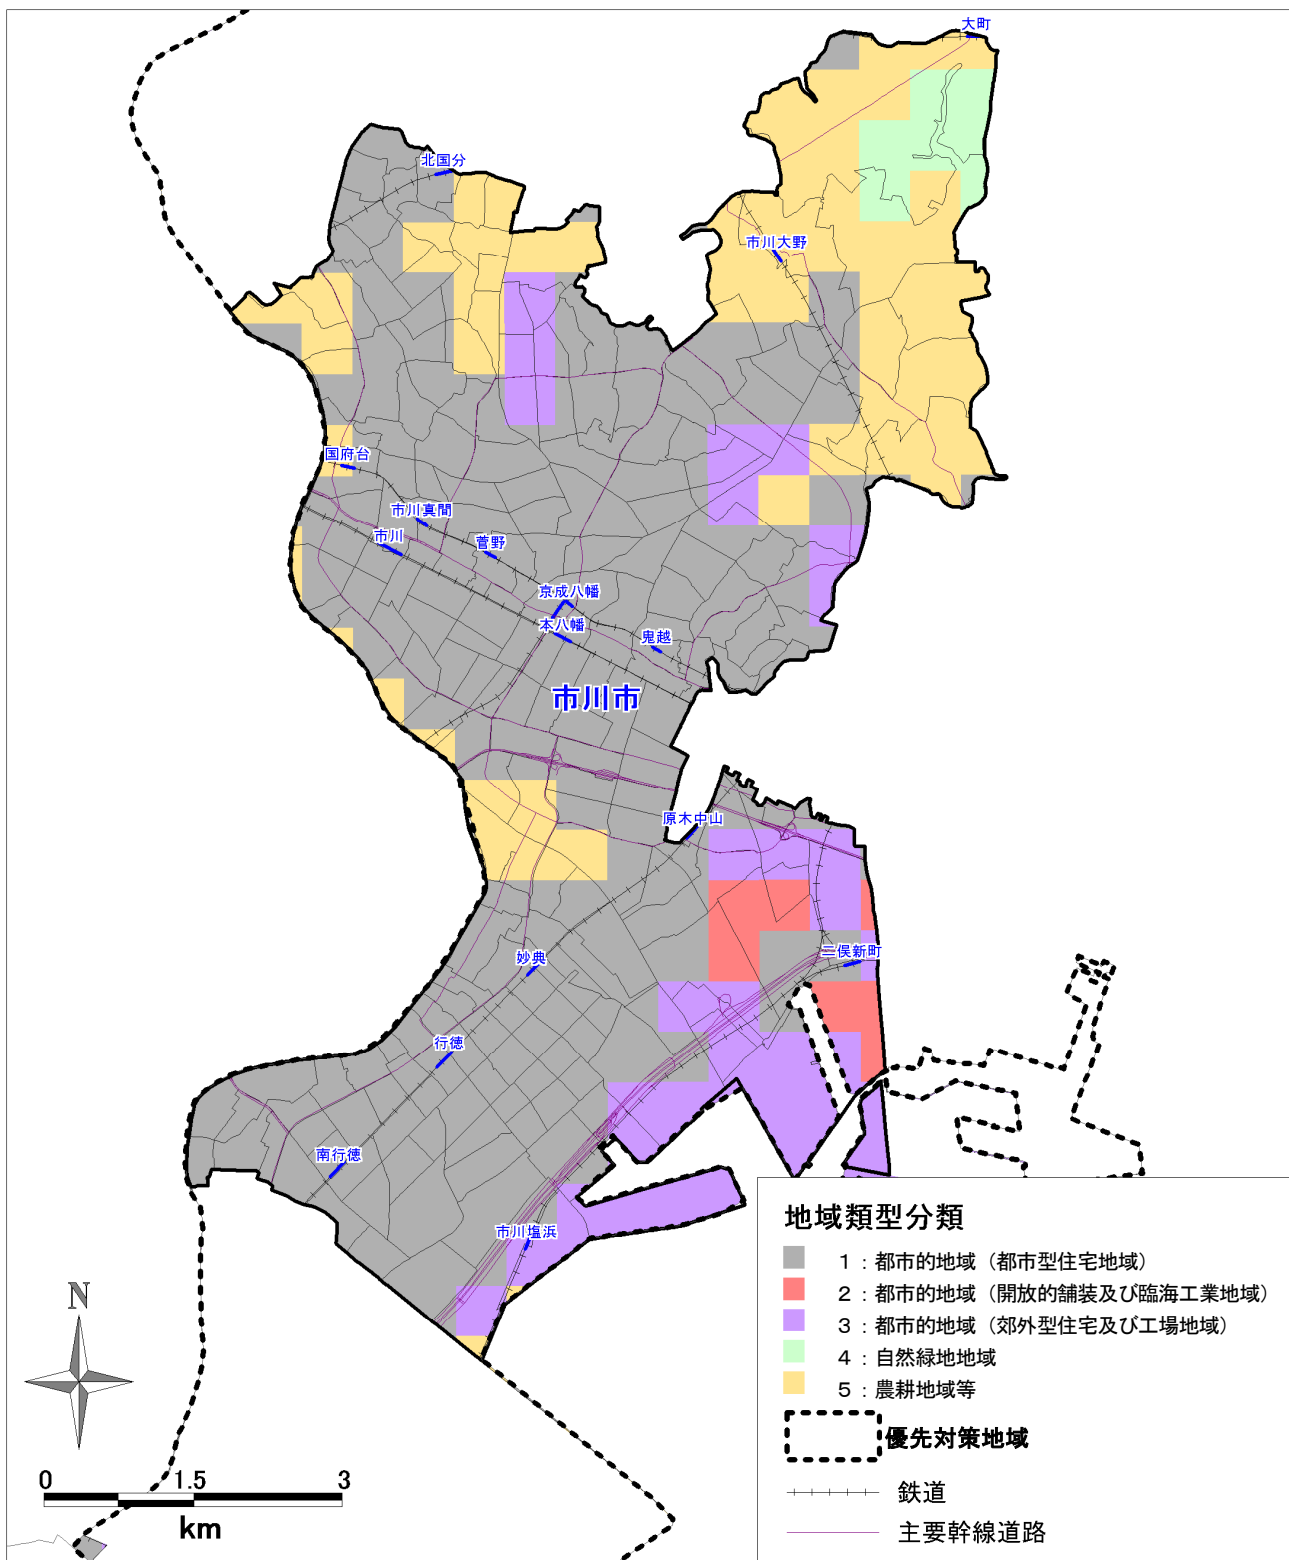

【参考資料2 市町村別熱環境マップ】

1. 千葉市

2. 市川市

4. 木更津市の一部

5. 松戸市

6. 野田市

7. 成田市の一部

8. 佐倉市

9. 習志野市

10. 柏市

1 1. 市原市の一部

12. 流山市

1 3. 八千代市

1 4. 我孫子市

15. 鎌ヶ谷市

16. 君津市の一部

17. 富津市の一部

18. 浦安市

19. 四街道市

20. 袖ヶ浦市の一部

2 1. 印西市の一部

2.2. 白井市

2 3. 酒々井町