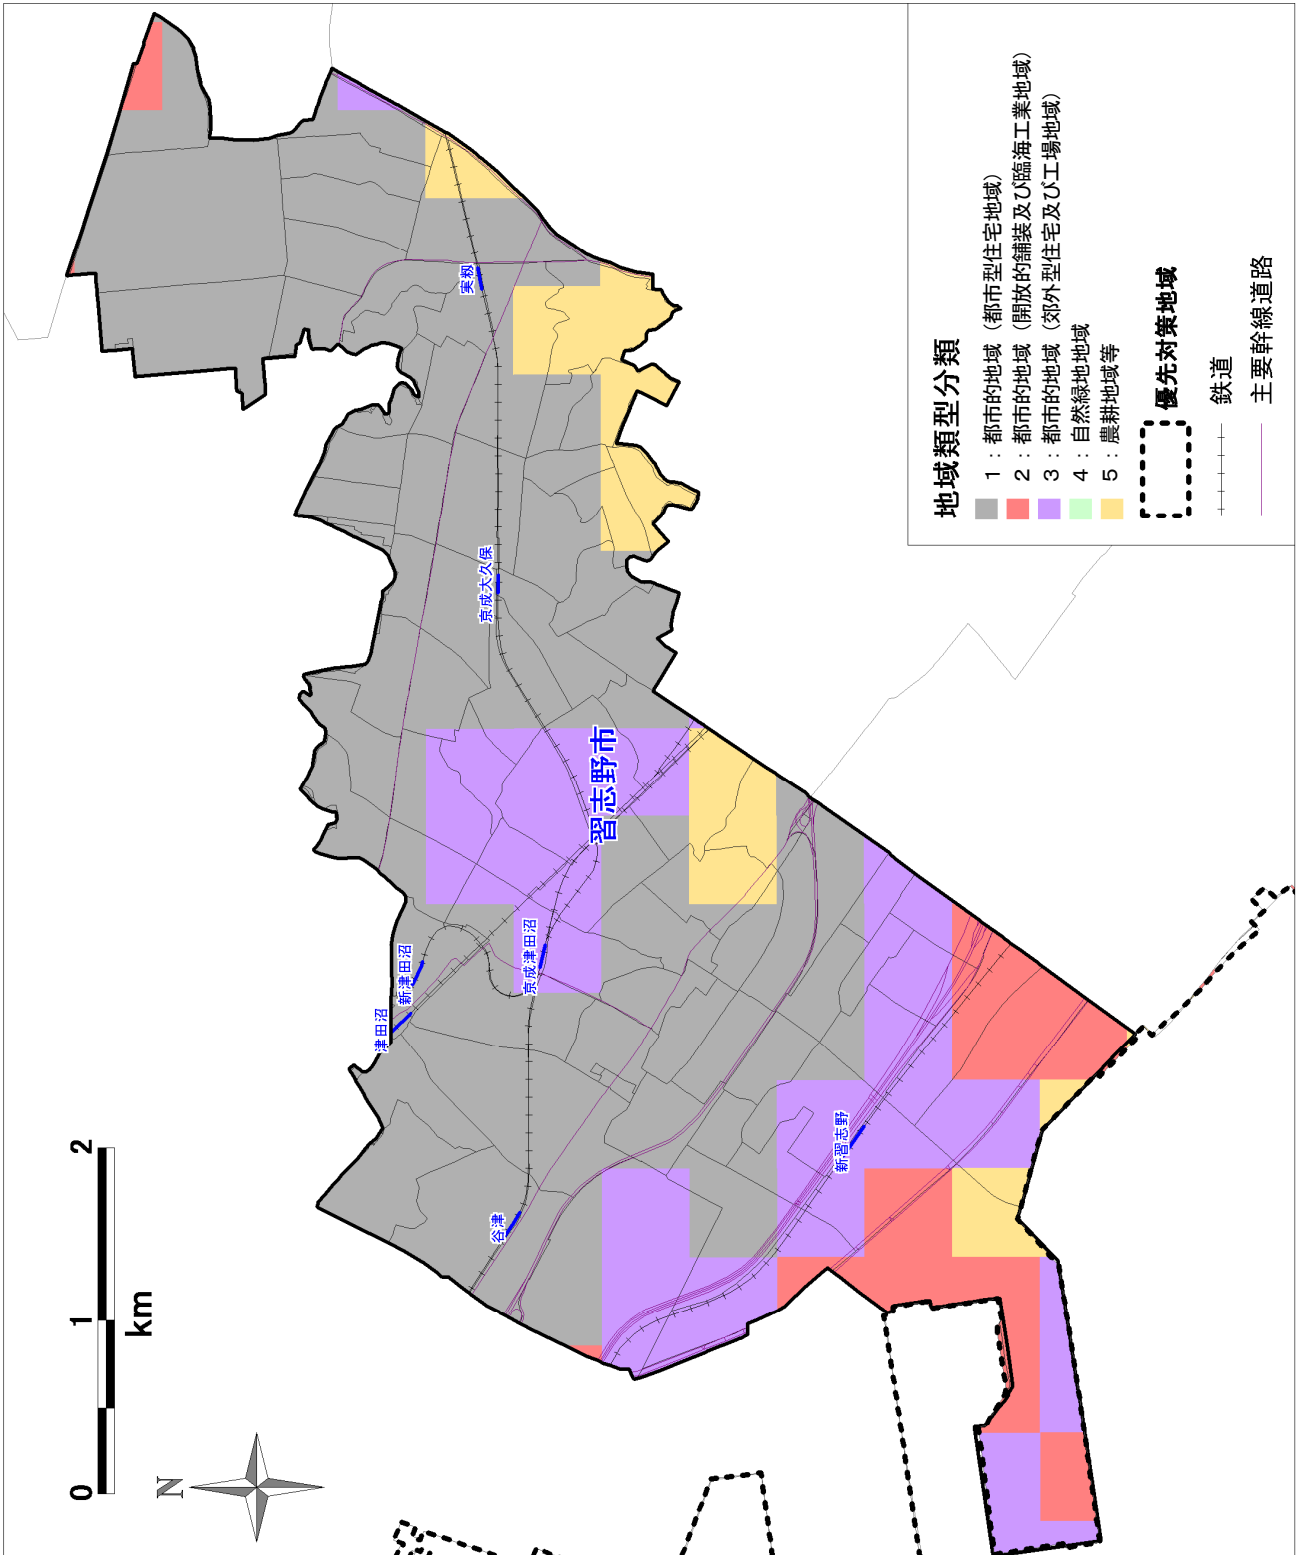

【参考資料2 市町村別熱環境マップ】

1. 千葉市

2. 市川市

4. 木更津市の一部

5. 松戸市

6. 野田市

7. 成田市の一部

8. 佐倉市

9. 習志野市

10. 柏市

1 1. 市原市の一部

12. 流山市

1 3. 八千代市

1 4. 我孫子市

15. 鎌ヶ谷市

16. 君津市の一部

17. 富津市の一部

18. 浦安市

19. 四街道市

20. 袖ヶ浦市の一部

2 1. 印西市の一部

2.2. 白井市

2 3. 酒々井町