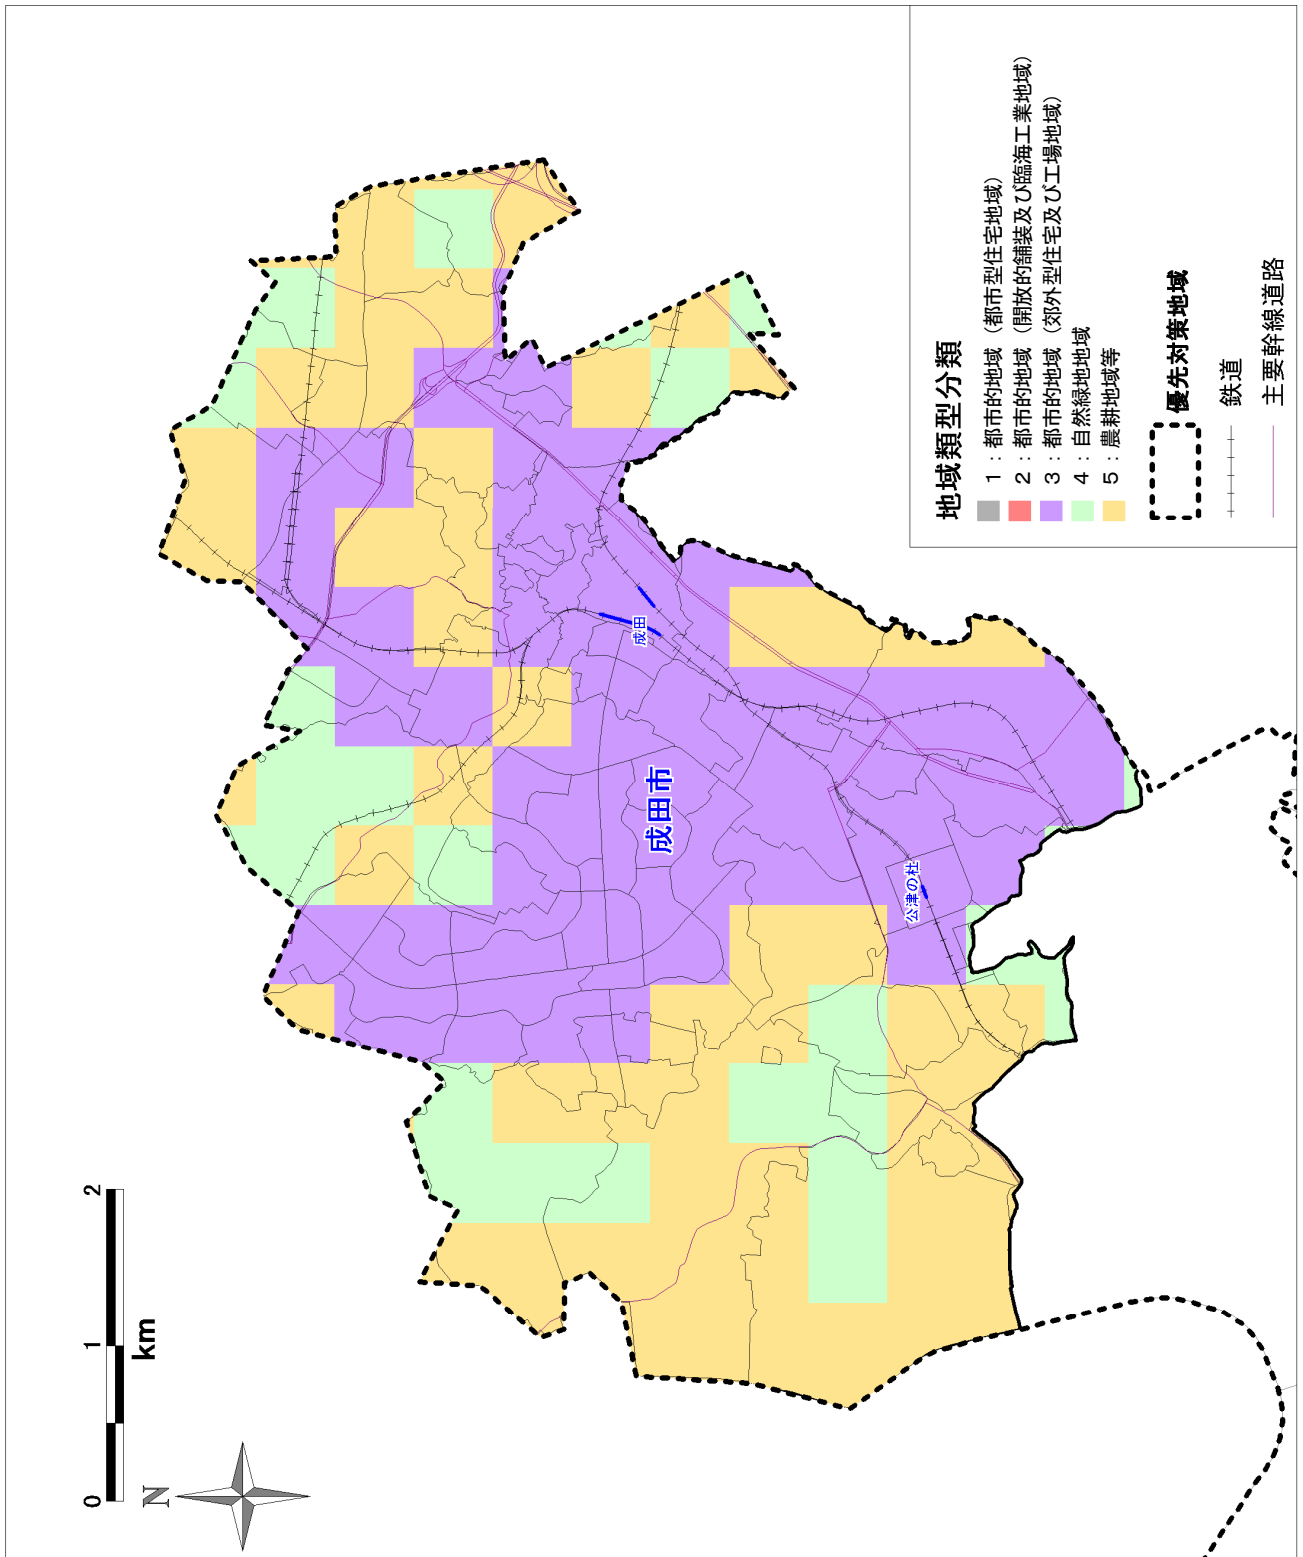

【参考資料2 市町村別熱環境マップ】

1. 千葉市

2. 市川市

4. 木更津市の一部

5. 松戸市

6. 野田市

7. 成田市の一部

8. 佐倉市

9. 習志野市

10. 柏市

1 1. 市原市の一部

12. 流山市

1 3. 八千代市

1 4. 我孫子市

15. 鎌ヶ谷市

16. 君津市の一部

17. 富津市の一部

18. 浦安市

19. 四街道市

20. 袖ヶ浦市の一部

2 1. 印西市の一部

2.2. 白井市

2 3. 酒々井町