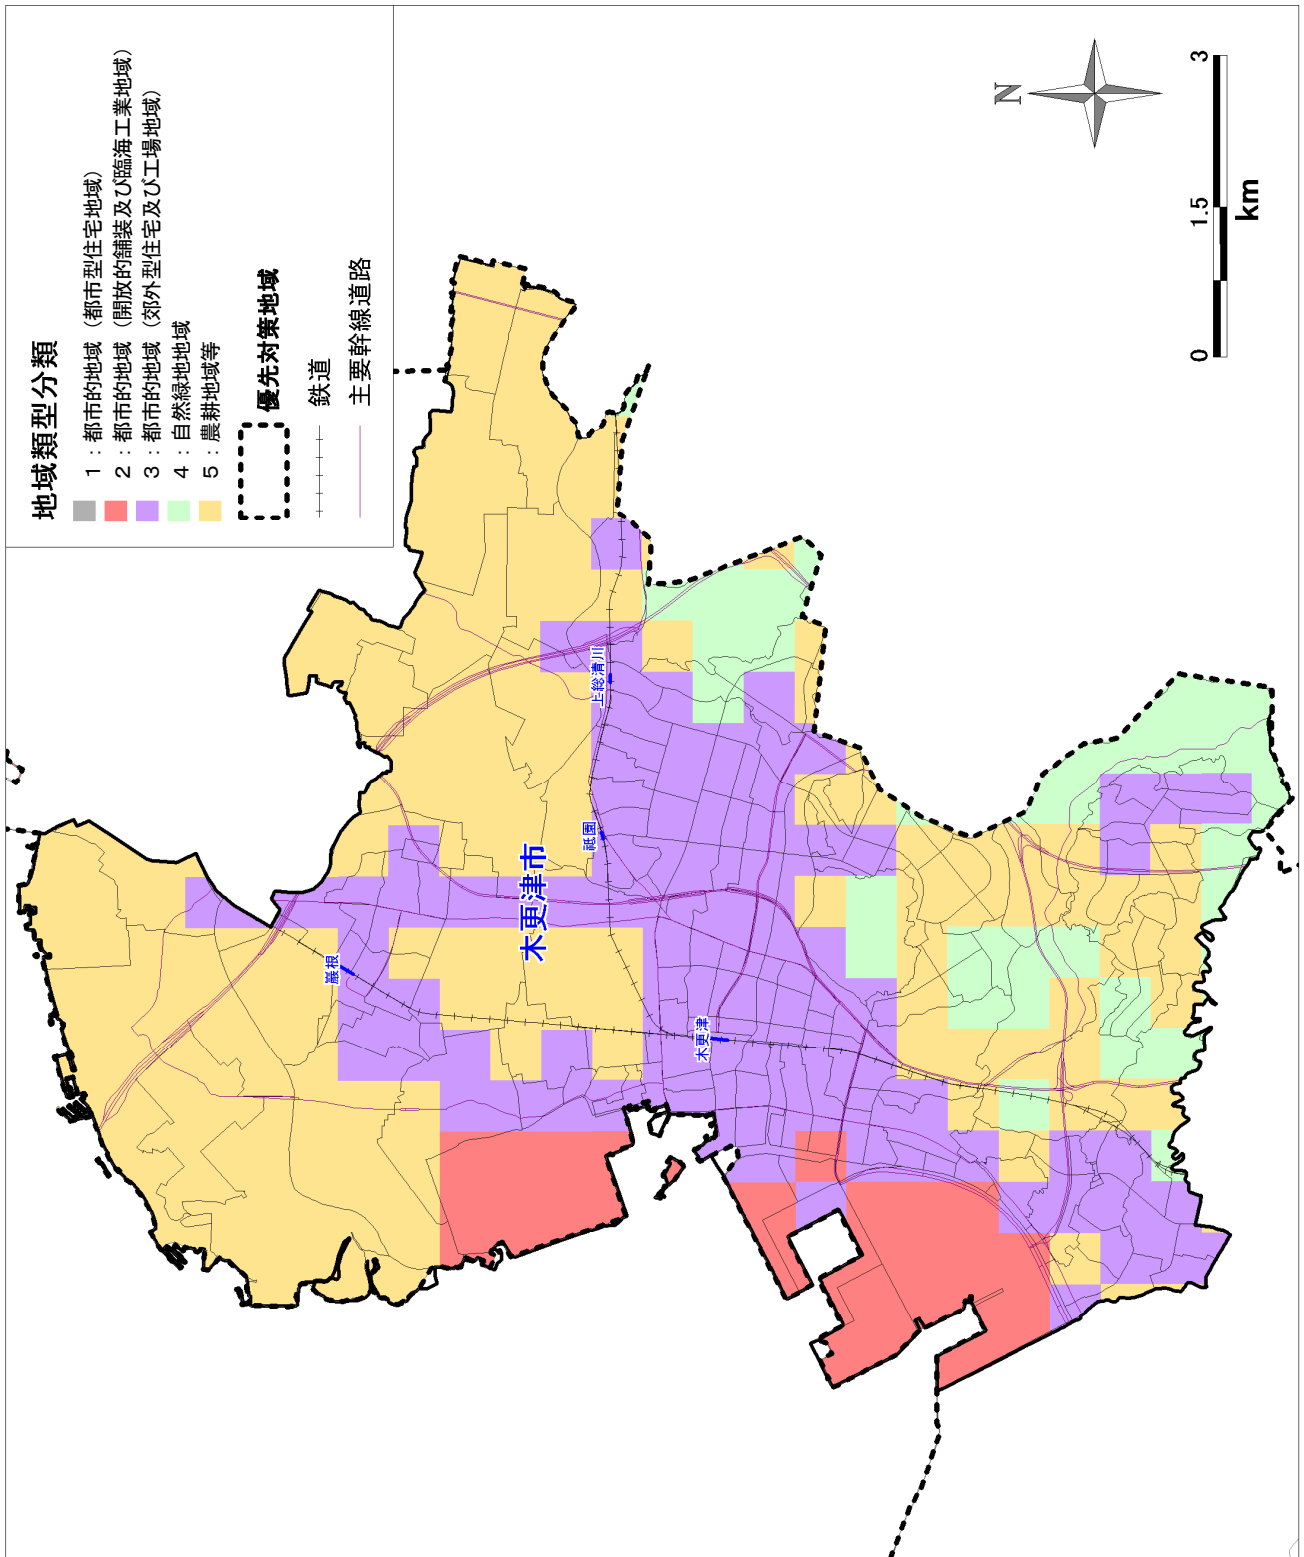

【参考資料2 市町村別熱環境マップ】

1. 千葉市

2. 市川市

4. 木更津市の一部

5. 松戸市

6. 野田市

7. 成田市の一部

8. 佐倉市

9. 習志野市

10. 柏市

1 1. 市原市の一部

12. 流山市

1 3. 八千代市

1 4. 我孫子市

15. 鎌ヶ谷市

16. 君津市の一部

17. 富津市の一部

18. 浦安市

19. 四街道市

20. 袖ヶ浦市の一部

2 1. 印西市の一部

2.2. 白井市

2 3. 酒々井町