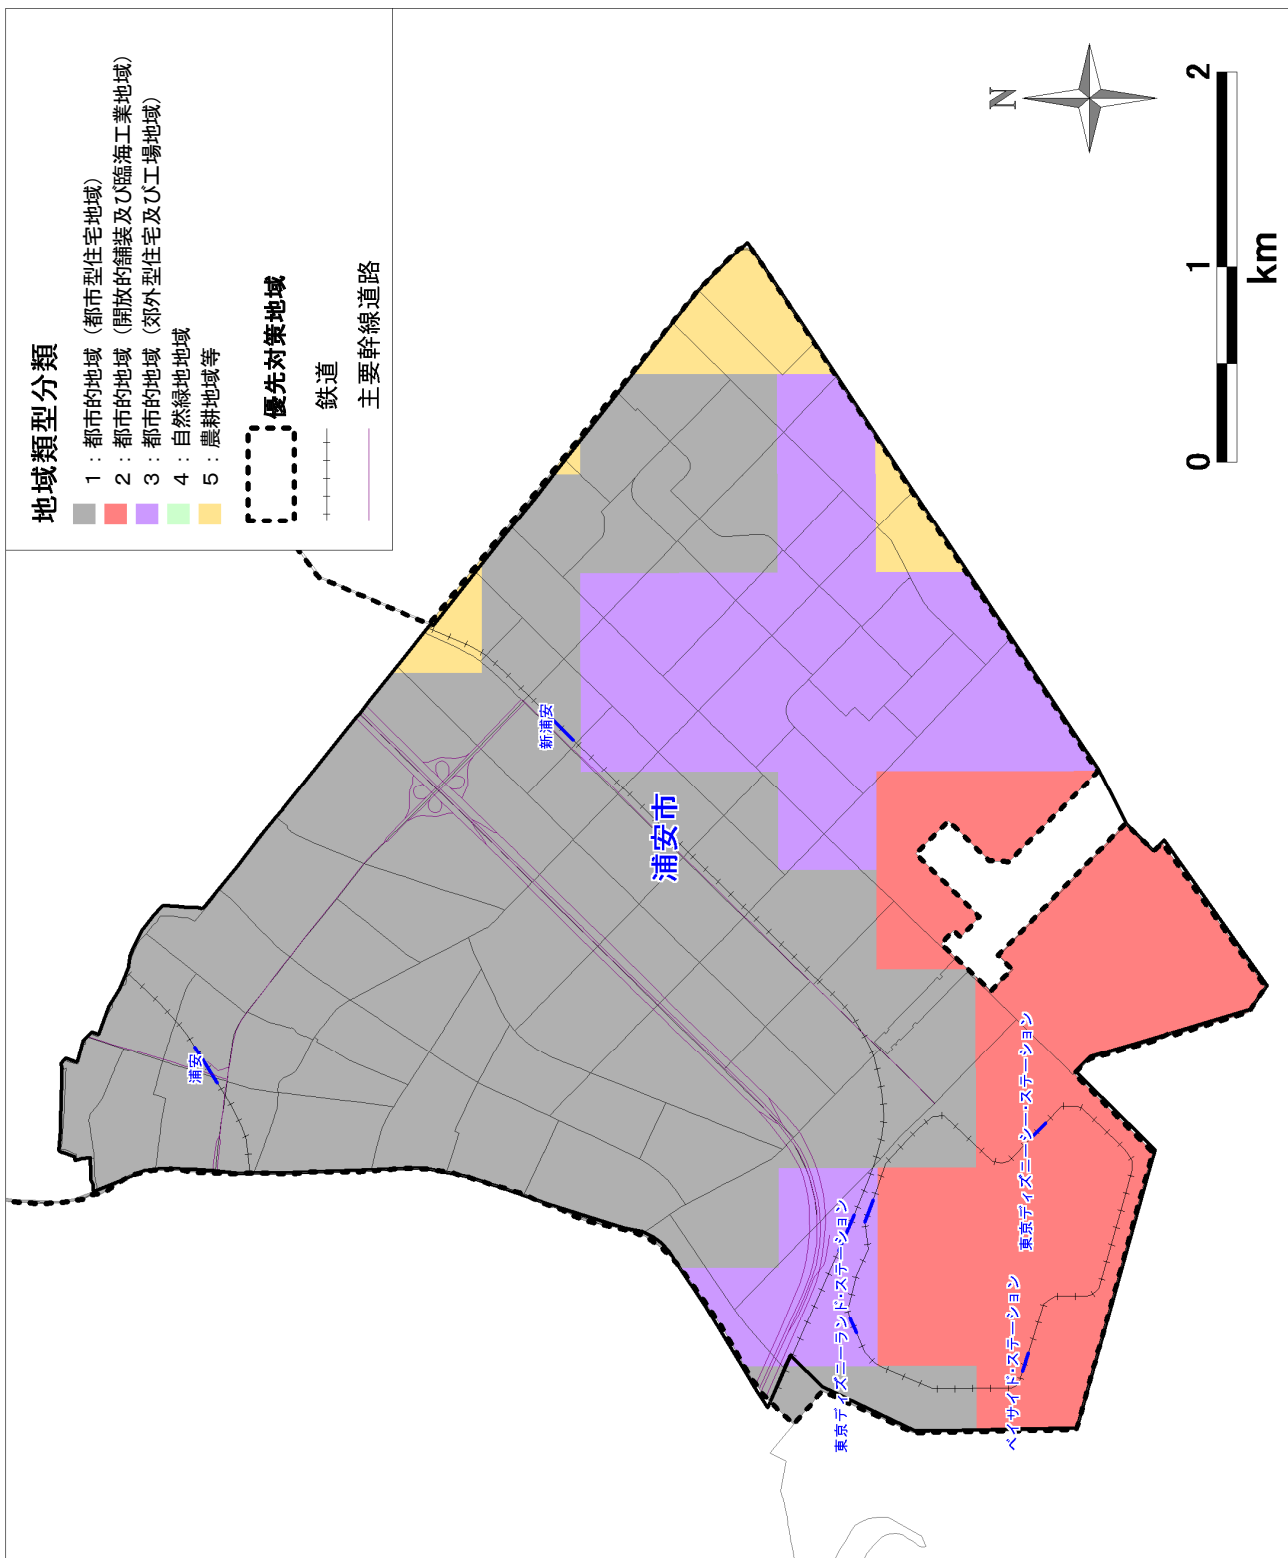

【参考資料2 市町村別熱環境マップ】

1. 千葉市

2. 市川市

4. 木更津市の一部

5. 松戸市

6. 野田市

7. 成田市の一部

8. 佐倉市

9. 習志野市

10. 柏市

1 1. 市原市の一部

12. 流山市

1 3. 八千代市

1 4. 我孫子市

15. 鎌ヶ谷市

16. 君津市の一部

17. 富津市の一部

18. 浦安市

19. 四街道市

20. 袖ヶ浦市の一部

2 1. 印西市の一部

2.2. 白井市

2 3. 酒々井町