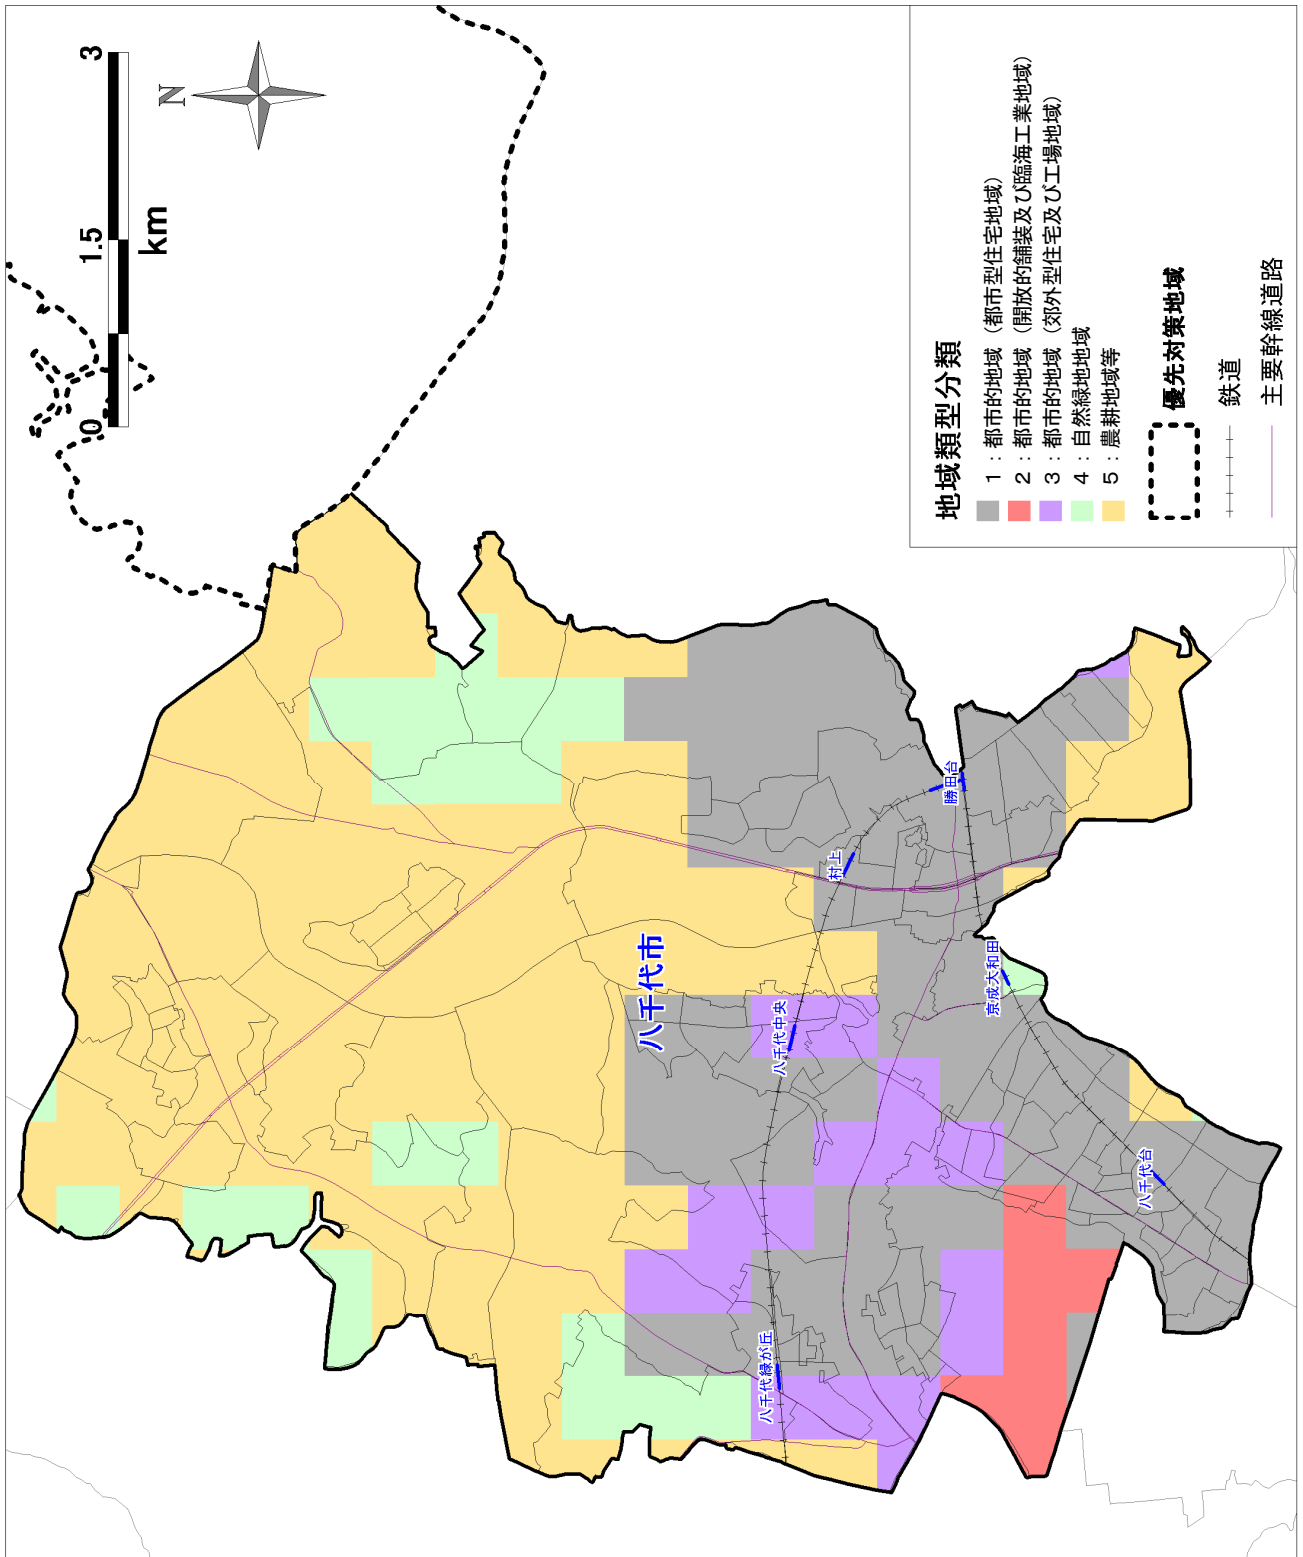

【参考資料2 市町村別熱環境マップ】

1. 千葉市

2. 市川市

4. 木更津市の一部

5. 松戸市

6. 野田市

7. 成田市の一部

8. 佐倉市

9. 習志野市

10. 柏市

1 1. 市原市の一部

12. 流山市

1 3. 八千代市

1 4. 我孫子市

15. 鎌ヶ谷市

16. 君津市の一部

17. 富津市の一部

18. 浦安市

19. 四街道市

20. 袖ヶ浦市の一部

2 1. 印西市の一部

2.2. 白井市

2 3. 酒々井町