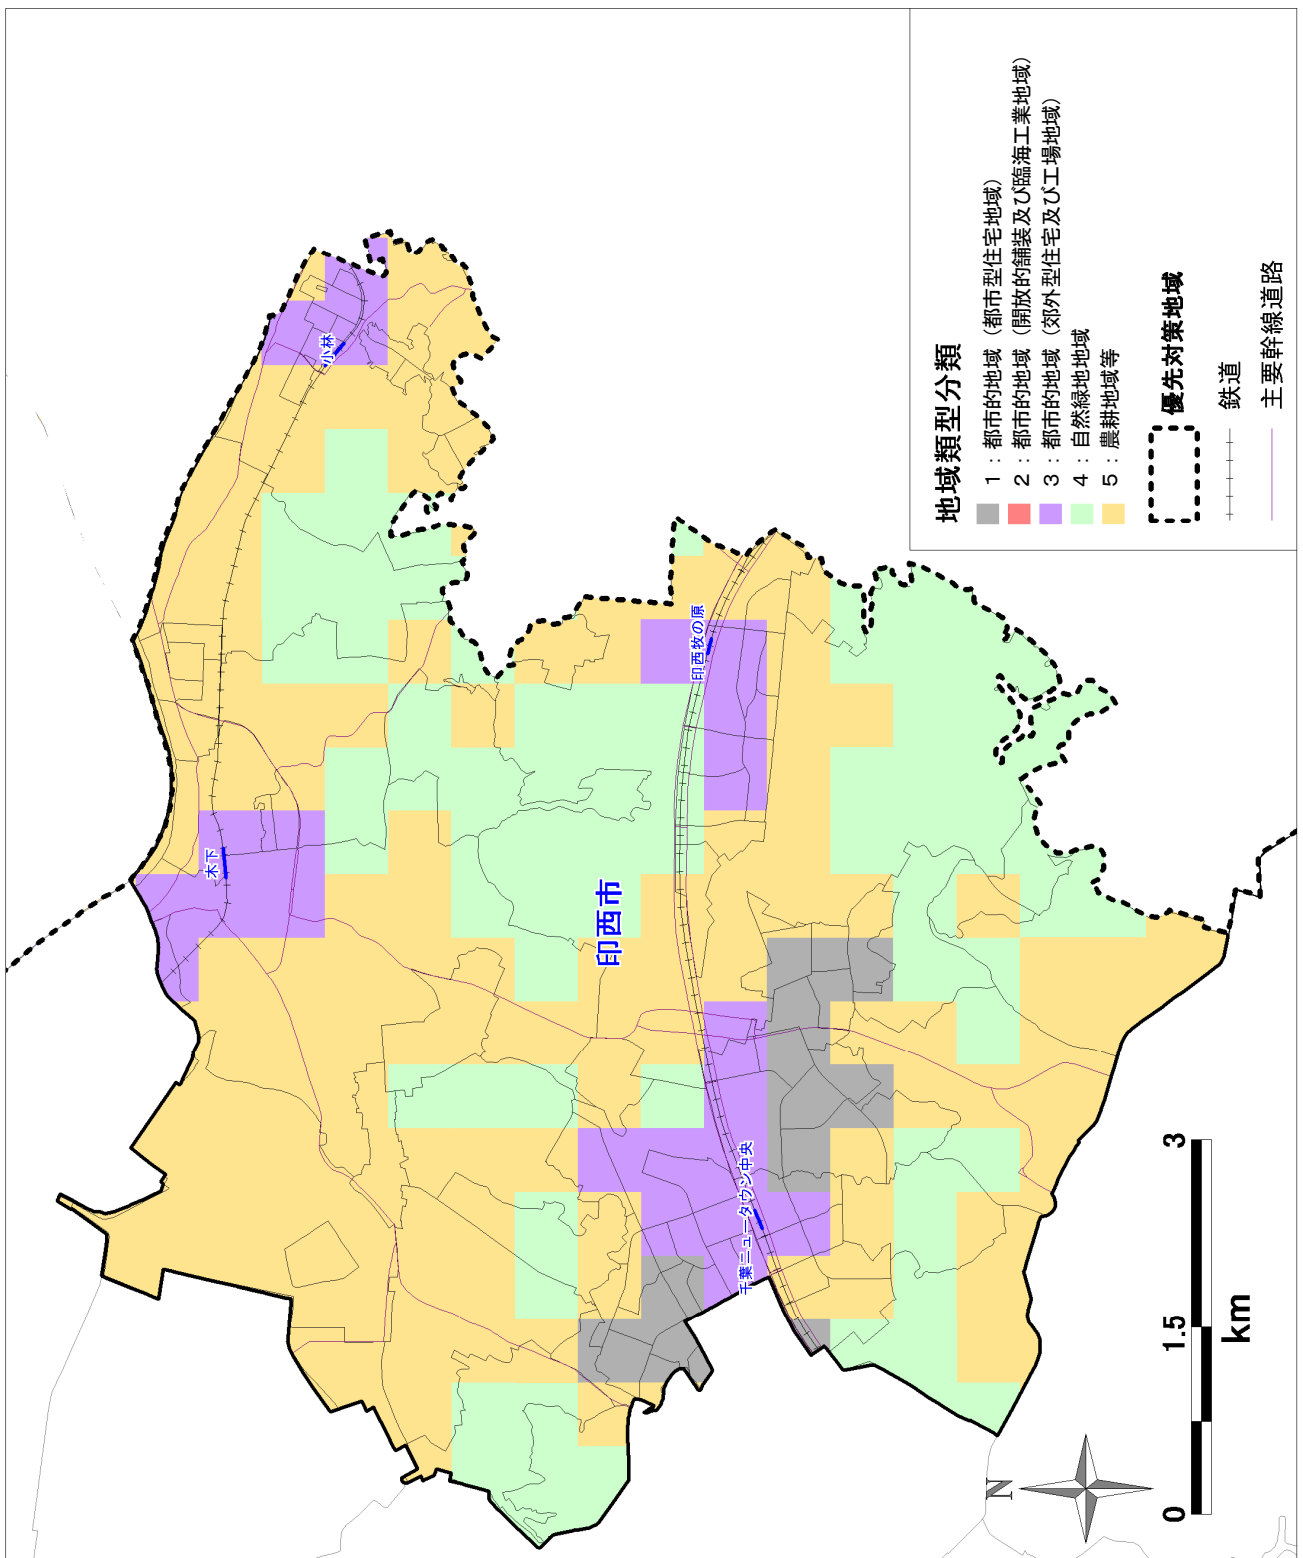

【参考資料2 市町村別熱環境マップ】

1. 千葉市

2. 市川市

4. 木更津市の一部

5. 松戸市

6. 野田市

7. 成田市の一部

8. 佐倉市

9. 習志野市

10. 柏市

1 1. 市原市の一部

12. 流山市

1 3. 八千代市

1 4. 我孫子市

15. 鎌ヶ谷市

16. 君津市の一部

17. 富津市の一部

18. 浦安市

19. 四街道市

20. 袖ヶ浦市の一部

2 1. 印西市の一部

2.2. 白井市

2 3. 酒々井町