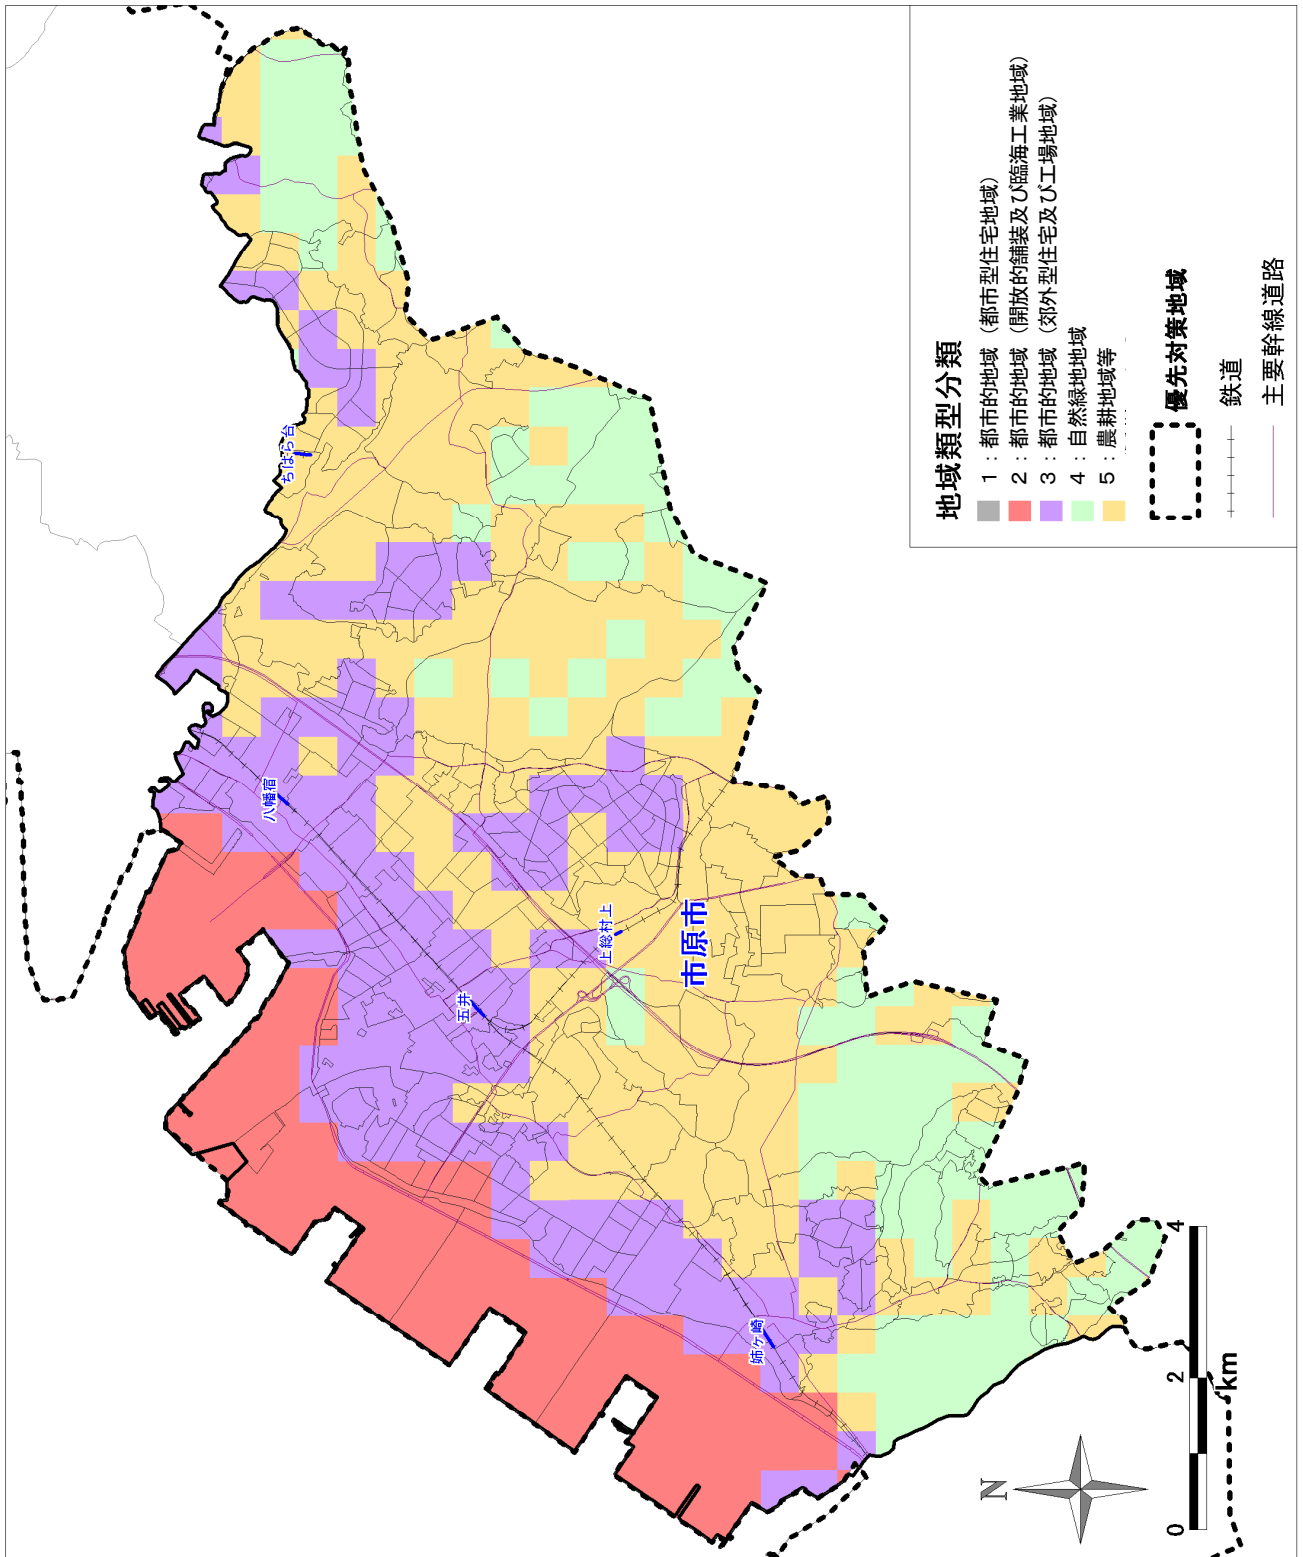

【参考資料2 市町村別熱環境マップ】

1. 千葉市

2. 市川市

4. 木更津市の一部

5. 松戸市

6. 野田市

7. 成田市の一部

8. 佐倉市

9. 習志野市

10. 柏市

1 1. 市原市の一部

12. 流山市

1 3. 八千代市

1 4. 我孫子市

15. 鎌ヶ谷市

16. 君津市の一部

17. 富津市の一部

18. 浦安市

19. 四街道市

20. 袖ヶ浦市の一部

2 1. 印西市の一部

2.2. 白井市

2 3. 酒々井町