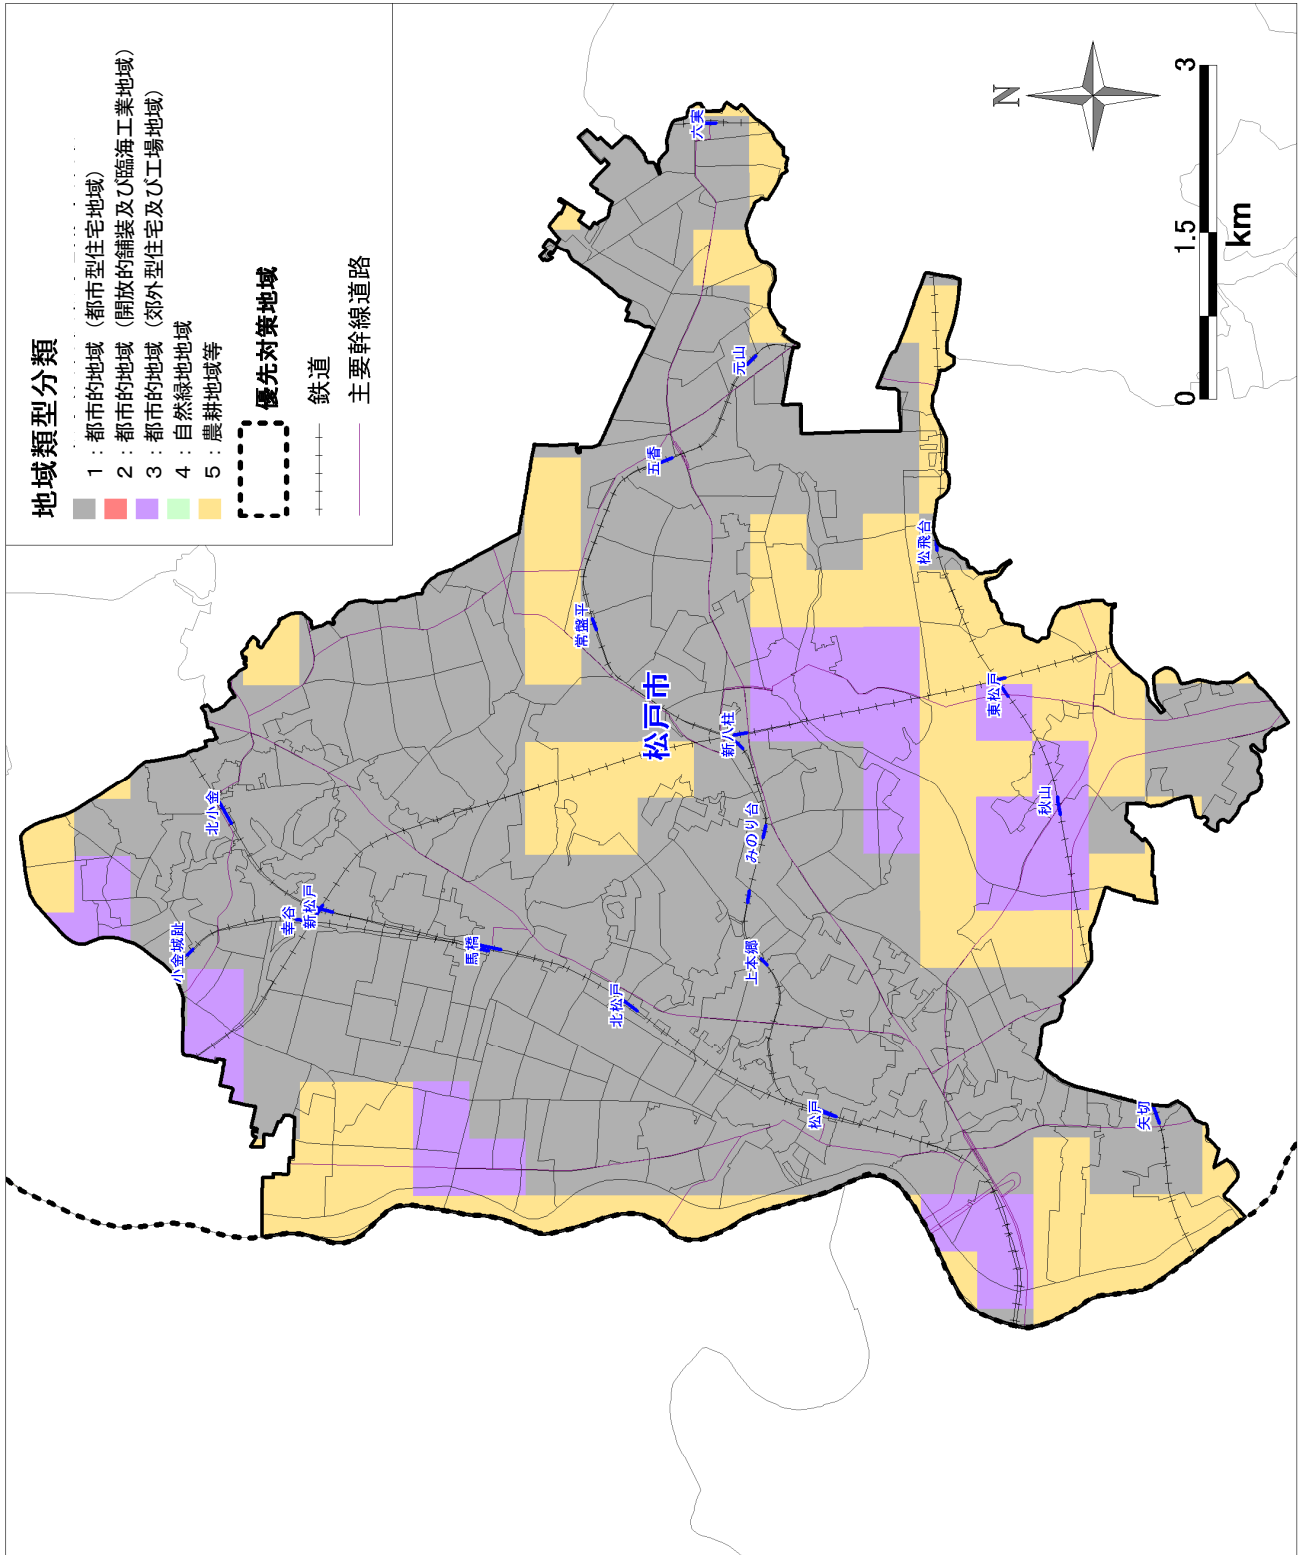

【参考資料2 市町村別熱環境マップ】

1. 千葉市

2. 市川市

4. 木更津市の一部

5. 松戸市

6. 野田市

7. 成田市の一部

8. 佐倉市

9. 習志野市

10. 柏市

1 1. 市原市の一部

12. 流山市

1 3. 八千代市

1 4. 我孫子市

15. 鎌ヶ谷市

16. 君津市の一部

17. 富津市の一部

18. 浦安市

19. 四街道市

20. 袖ヶ浦市の一部

2 1. 印西市の一部

2.2. 白井市

2 3. 酒々井町