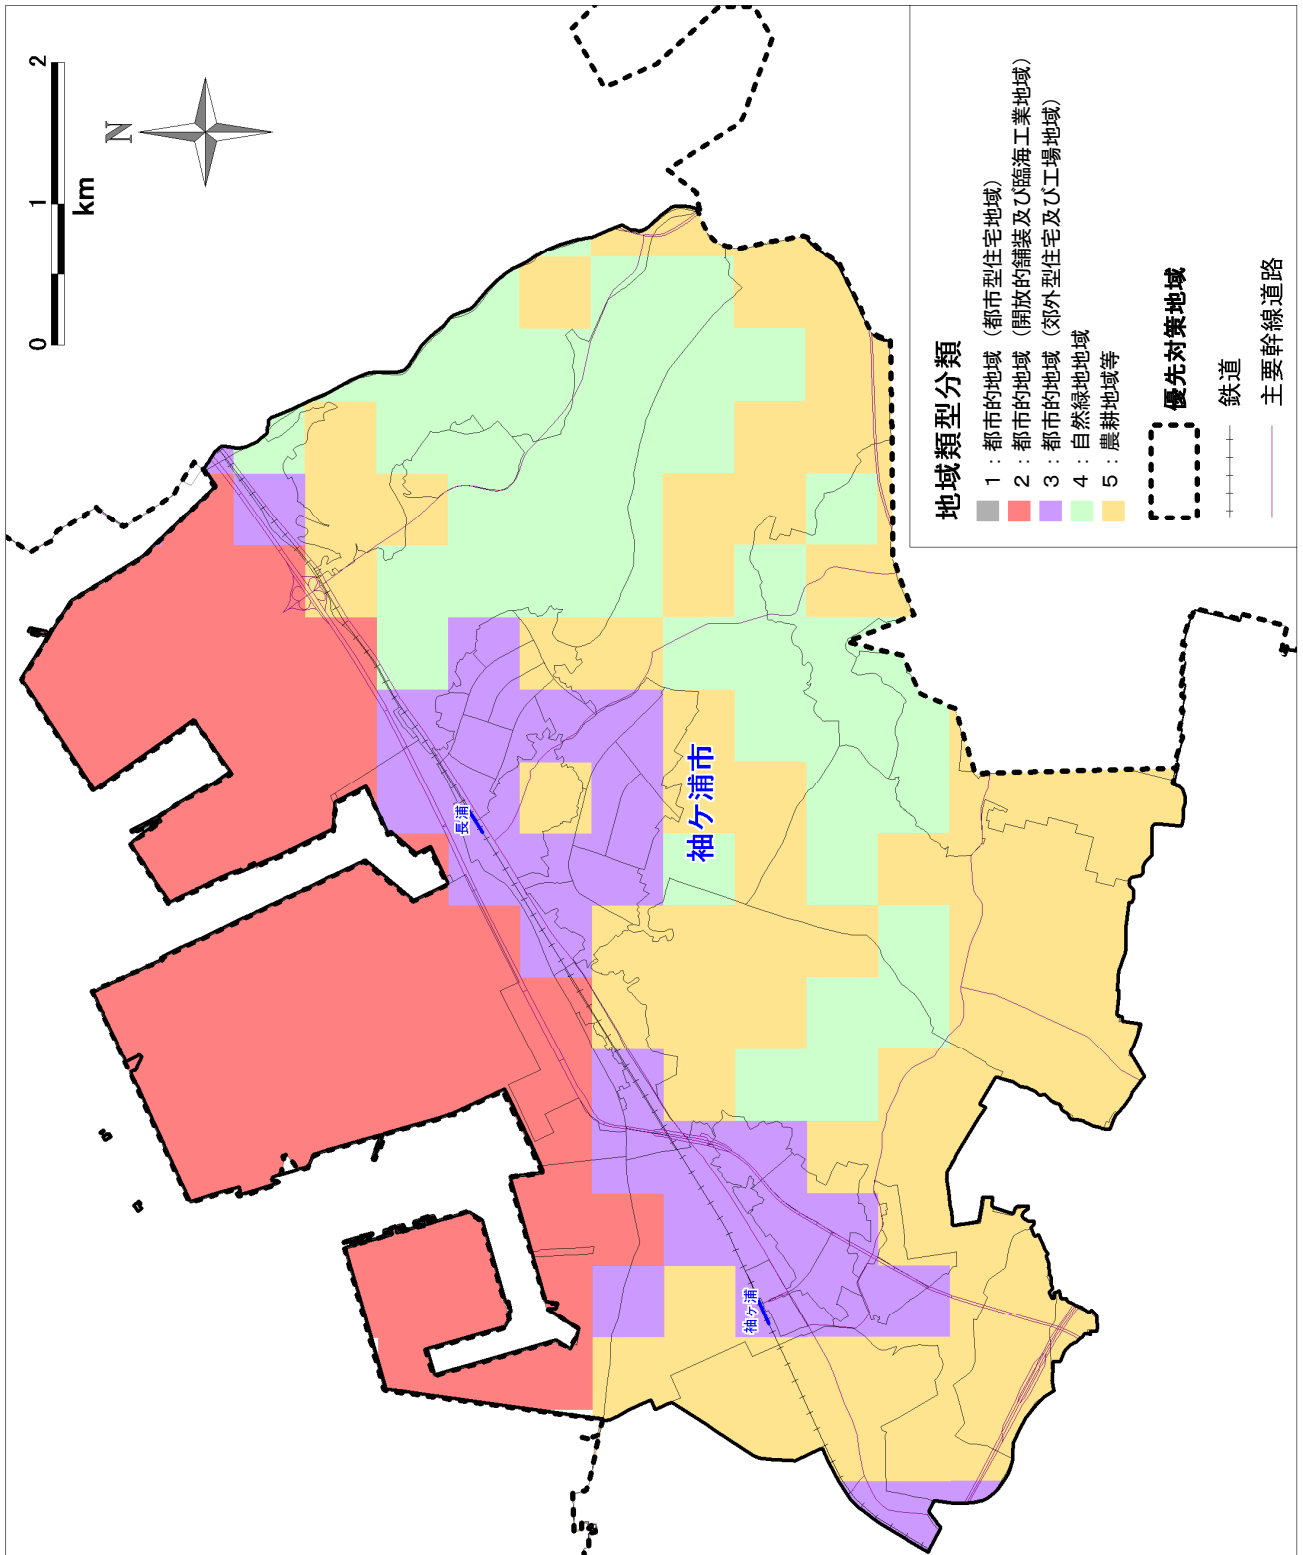

【参考資料2 市町村別熱環境マップ】

1. 千葉市

2. 市川市

4. 木更津市の一部

5. 松戸市

6. 野田市

7. 成田市の一部

8. 佐倉市

9. 習志野市

10. 柏市

1 1. 市原市の一部

12. 流山市

1 3. 八千代市

1 4. 我孫子市

15. 鎌ヶ谷市

16. 君津市の一部

17. 富津市の一部

18. 浦安市

19. 四街道市

20. 袖ヶ浦市の一部

2 1. 印西市の一部

2.2. 白井市

2 3. 酒々井町