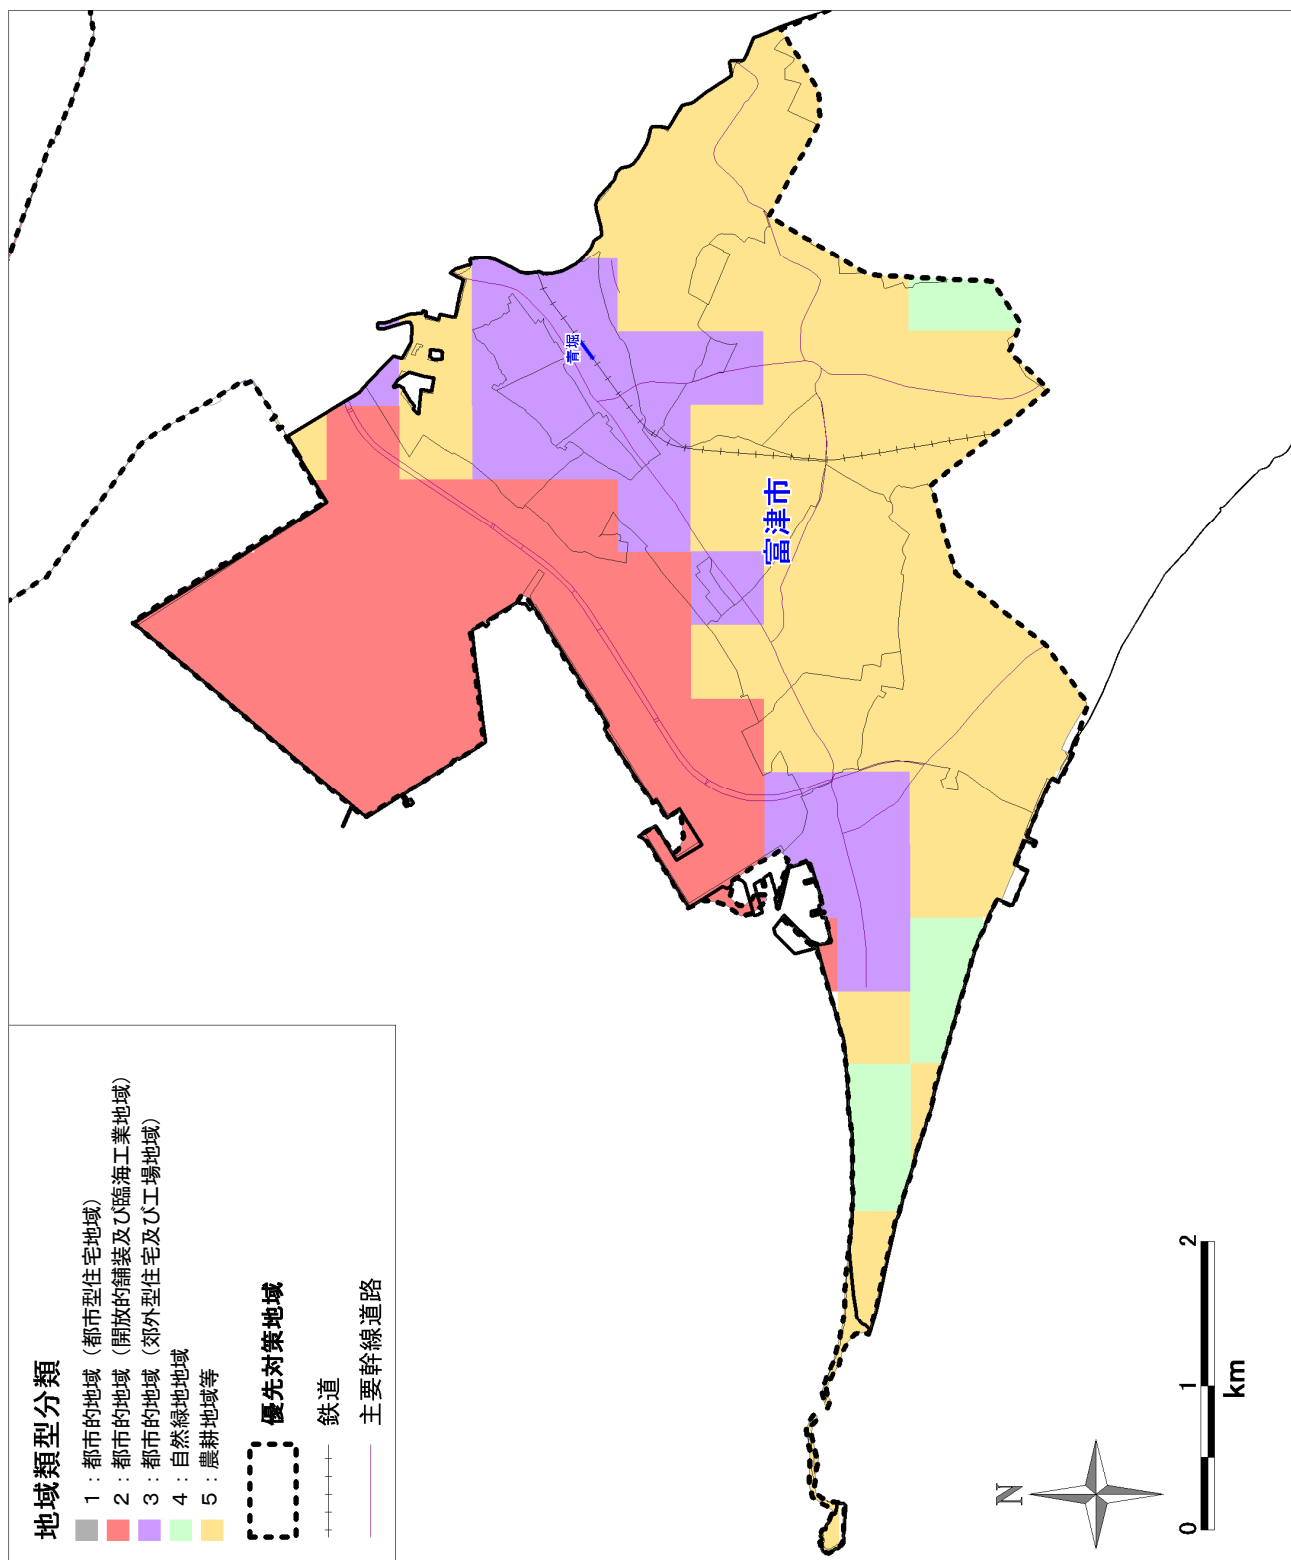

【参考資料2 市町村別熱環境マップ】

1. 千葉市

2. 市川市

4. 木更津市の一部

5. 松戸市

6. 野田市

7. 成田市の一部

8. 佐倉市

9. 習志野市

10. 柏市

1 1. 市原市の一部

12. 流山市

1 3. 八千代市

1 4. 我孫子市

15. 鎌ヶ谷市

16. 君津市の一部

17. 富津市の一部

18. 浦安市

19. 四街道市

20. 袖ヶ浦市の一部

2 1. 印西市の一部

2.2. 白井市

2 3. 酒々井町