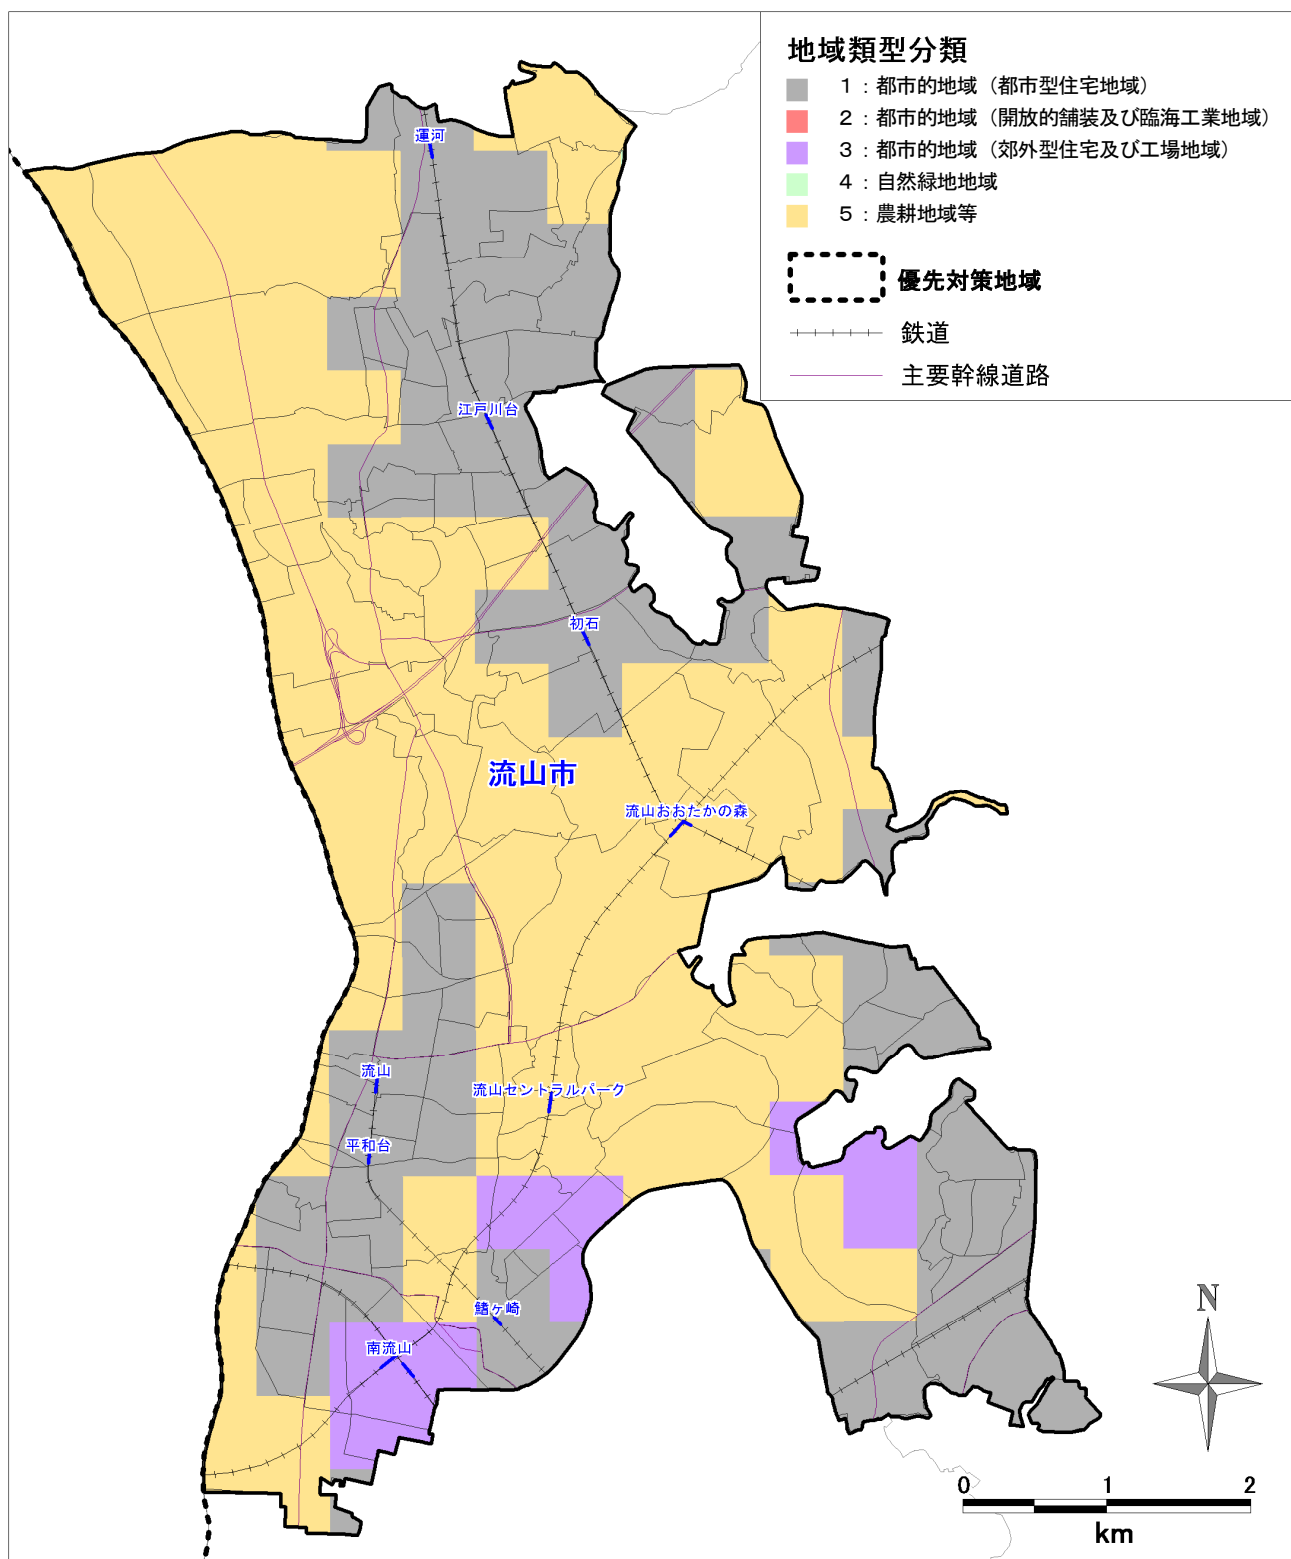

【参考資料2 市町村別熱環境マップ】

1. 千葉市

2. 市川市

4. 木更津市の一部

5. 松戸市

6. 野田市

7. 成田市の一部

8. 佐倉市

9. 習志野市

10. 柏市

1 1. 市原市の一部

12. 流山市

1 3. 八千代市

1 4. 我孫子市

15. 鎌ヶ谷市

16. 君津市の一部

17. 富津市の一部

18. 浦安市

19. 四街道市

20. 袖ヶ浦市の一部

2 1. 印西市の一部

2.2. 白井市

2 3. 酒々井町