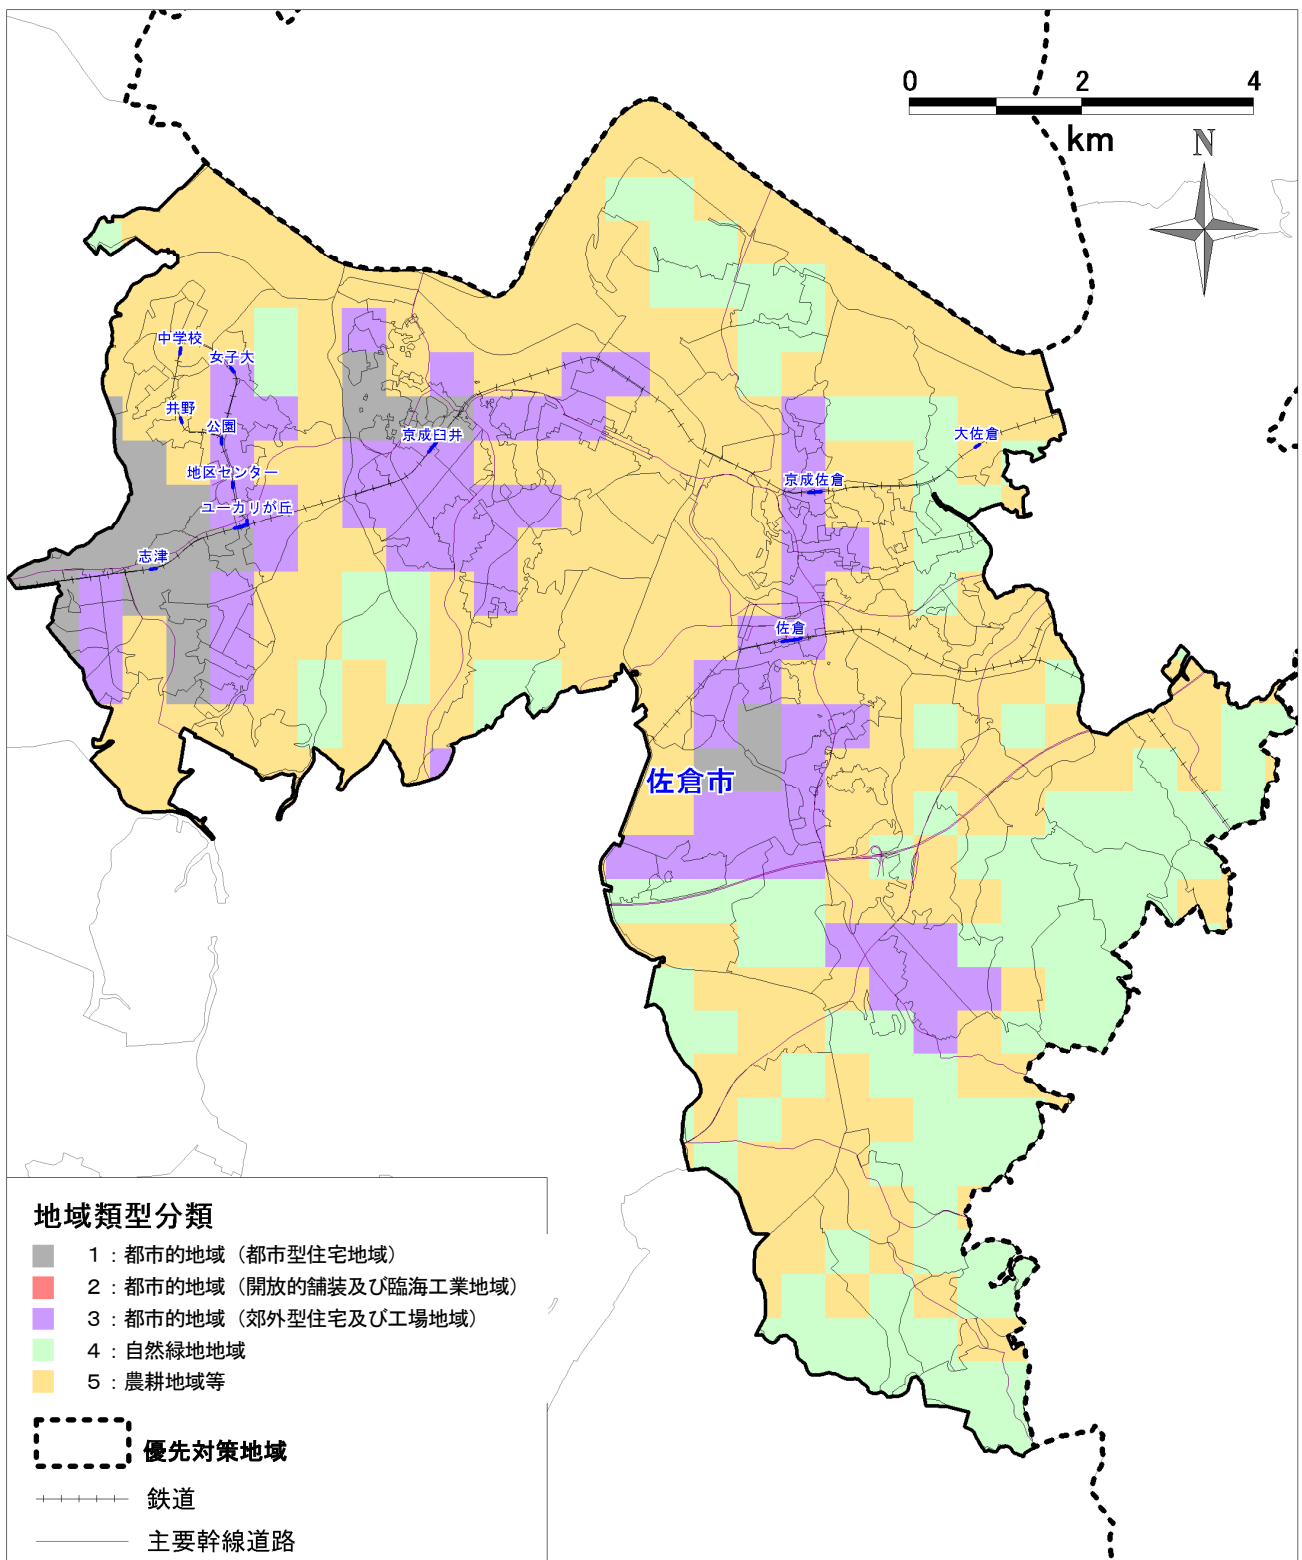

【参考資料2 市町村別熱環境マップ】

1. 千葉市

2. 市川市

4. 木更津市の一部

5. 松戸市

6. 野田市

7. 成田市の一部

8. 佐倉市

9. 習志野市

10. 柏市

1 1. 市原市の一部

12. 流山市

1 3. 八千代市

1 4. 我孫子市

15. 鎌ヶ谷市

16. 君津市の一部

17. 富津市の一部

18. 浦安市

19. 四街道市

20. 袖ヶ浦市の一部

2 1. 印西市の一部

2.2. 白井市

2 3. 酒々井町