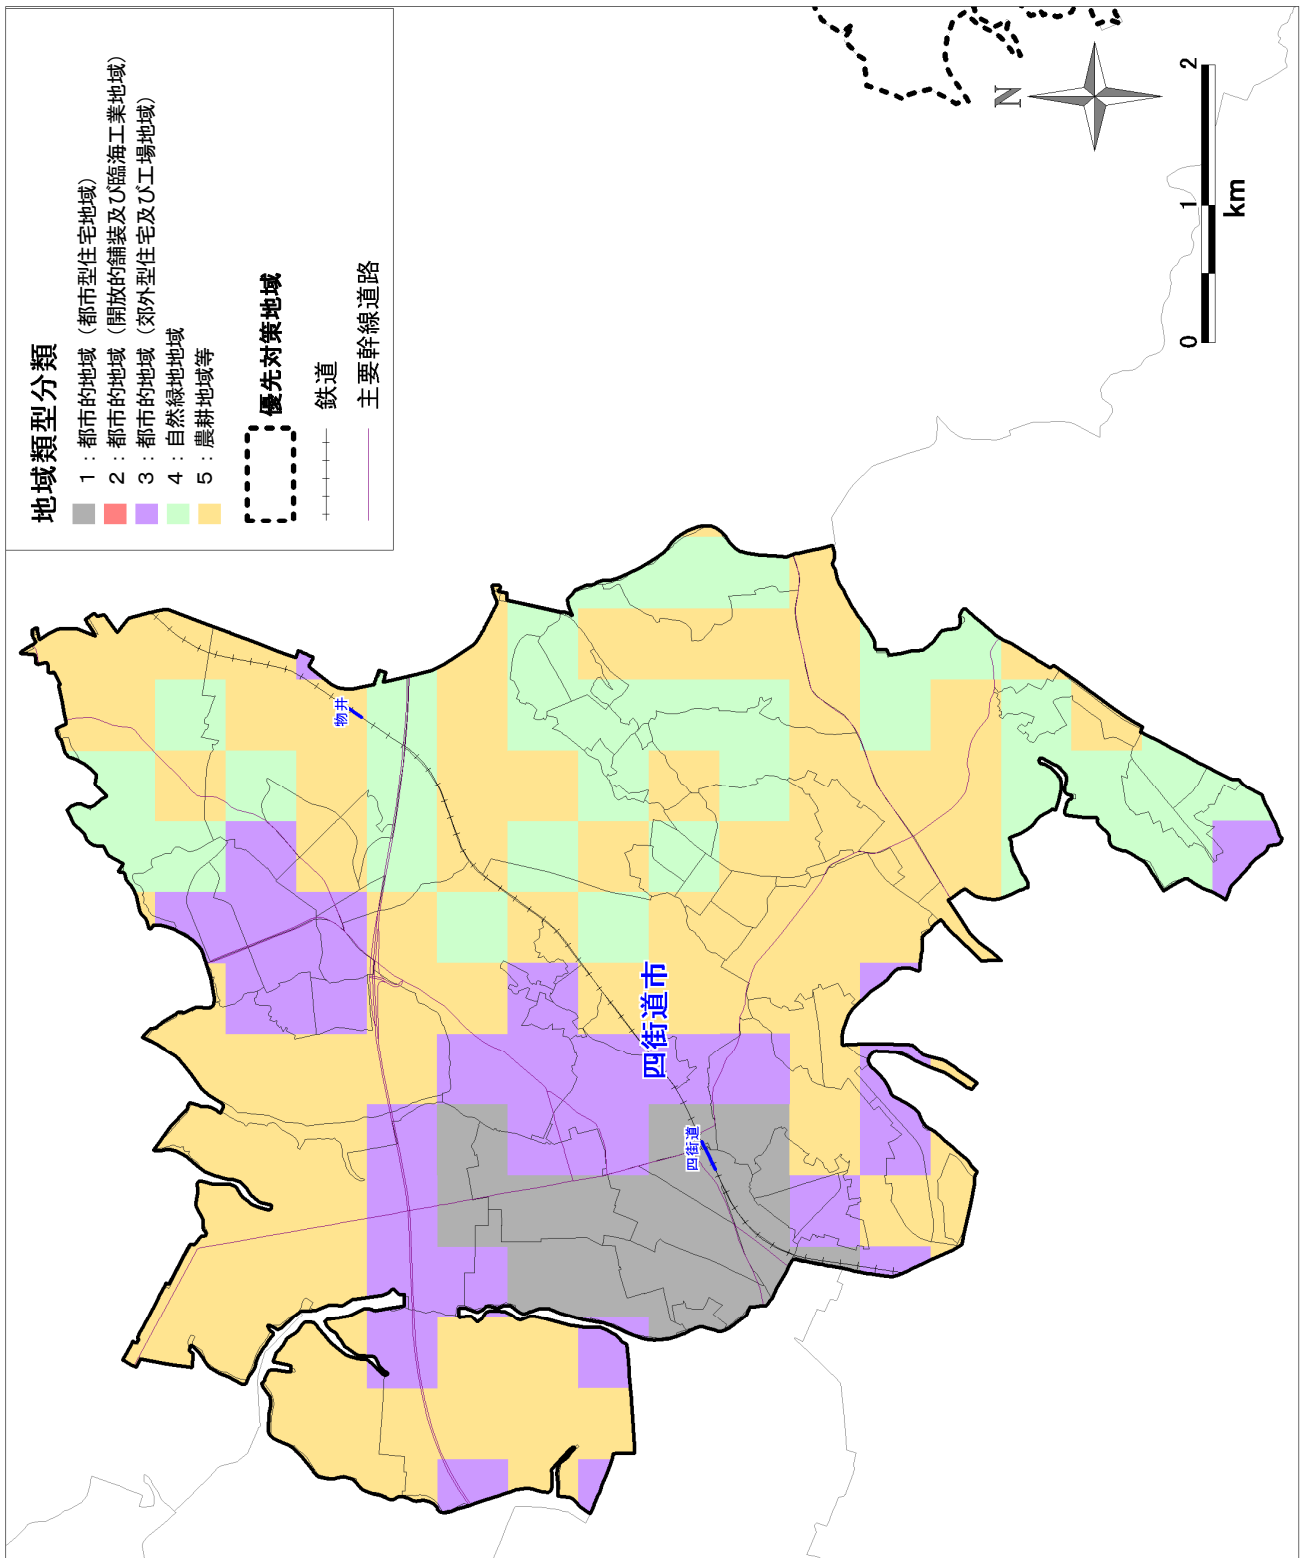

【参考資料2 市町村別熱環境マップ】

1. 千葉市

2. 市川市

4. 木更津市の一部

5. 松戸市

6. 野田市

7. 成田市の一部

8. 佐倉市

9. 習志野市

10. 柏市

1 1. 市原市の一部

12. 流山市

1 3. 八千代市

1 4. 我孫子市

15. 鎌ヶ谷市

16. 君津市の一部

17. 富津市の一部

18. 浦安市

19. 四街道市

20. 袖ヶ浦市の一部

2 1. 印西市の一部

2.2. 白井市

2 3. 酒々井町