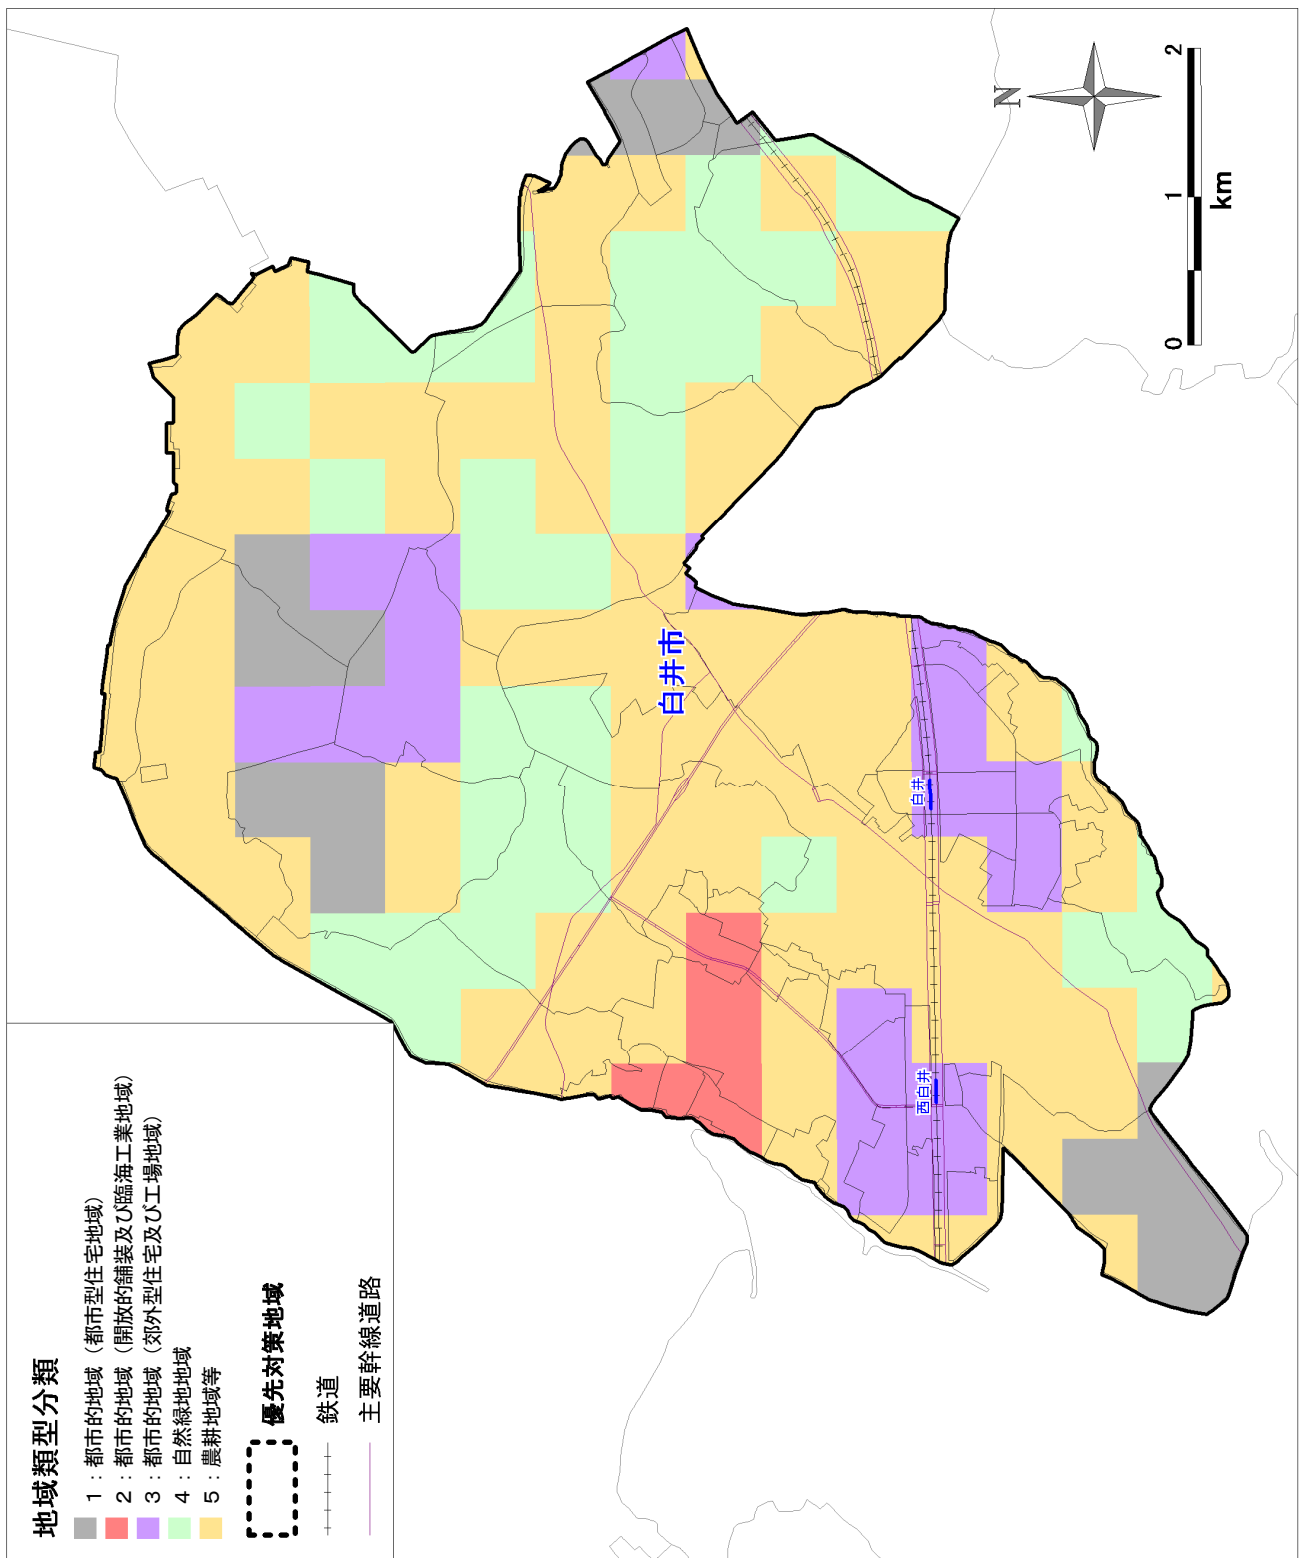

【参考資料2 市町村別熱環境マップ】

1. 千葉市

2. 市川市

4. 木更津市の一部

5. 松戸市

6. 野田市

7. 成田市の一部

8. 佐倉市

9. 習志野市

10. 柏市

1 1. 市原市の一部

12. 流山市

1 3. 八千代市

1 4. 我孫子市

15. 鎌ヶ谷市

16. 君津市の一部

17. 富津市の一部

18. 浦安市

19. 四街道市

20. 袖ヶ浦市の一部

2 1. 印西市の一部

2.2. 白井市

2 3. 酒々井町