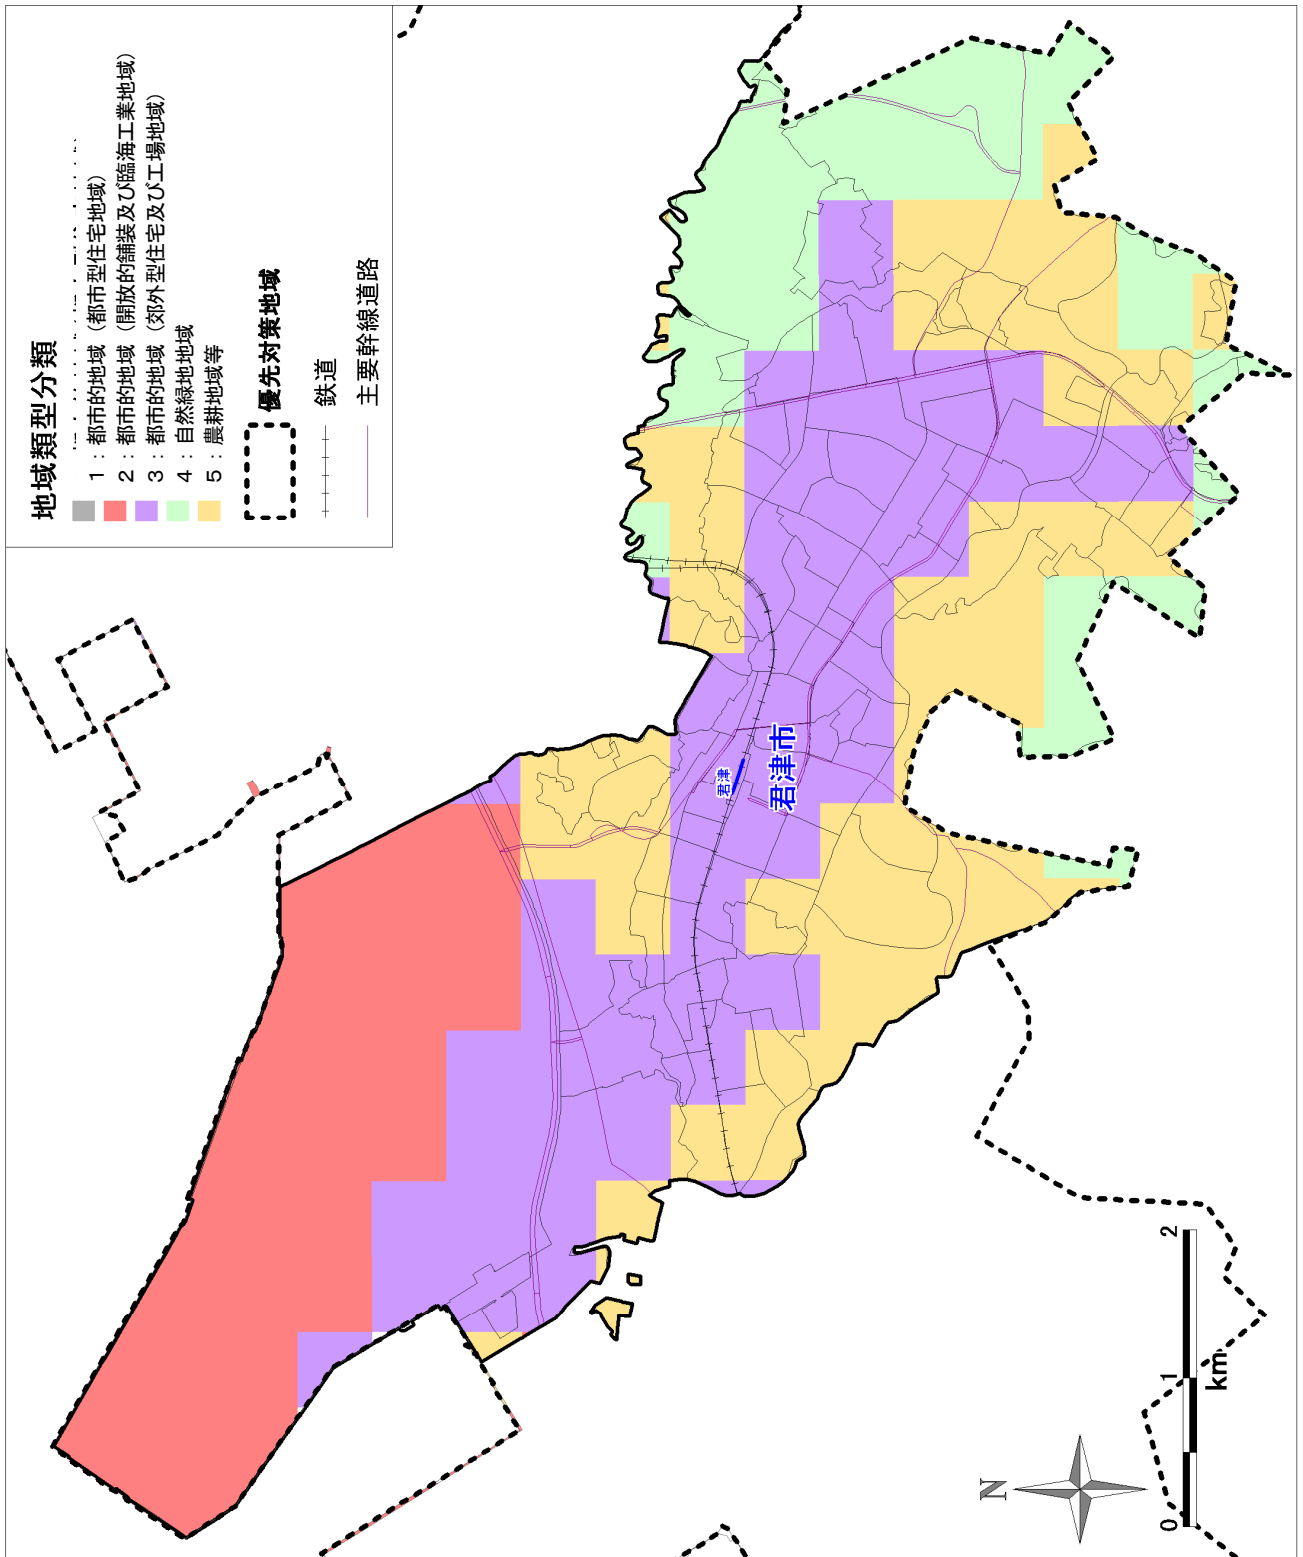

【参考資料2 市町村別熱環境マップ】

1. 千葉市

2. 市川市

4. 木更津市の一部

5. 松戸市

6. 野田市

7. 成田市の一部

8. 佐倉市

9. 習志野市

10. 柏市

1 1. 市原市の一部

12. 流山市

1 3. 八千代市

1 4. 我孫子市

15. 鎌ヶ谷市

16. 君津市の一部

17. 富津市の一部

18. 浦安市

19. 四街道市

20. 袖ヶ浦市の一部

2 1. 印西市の一部

2.2. 白井市

2 3. 酒々井町