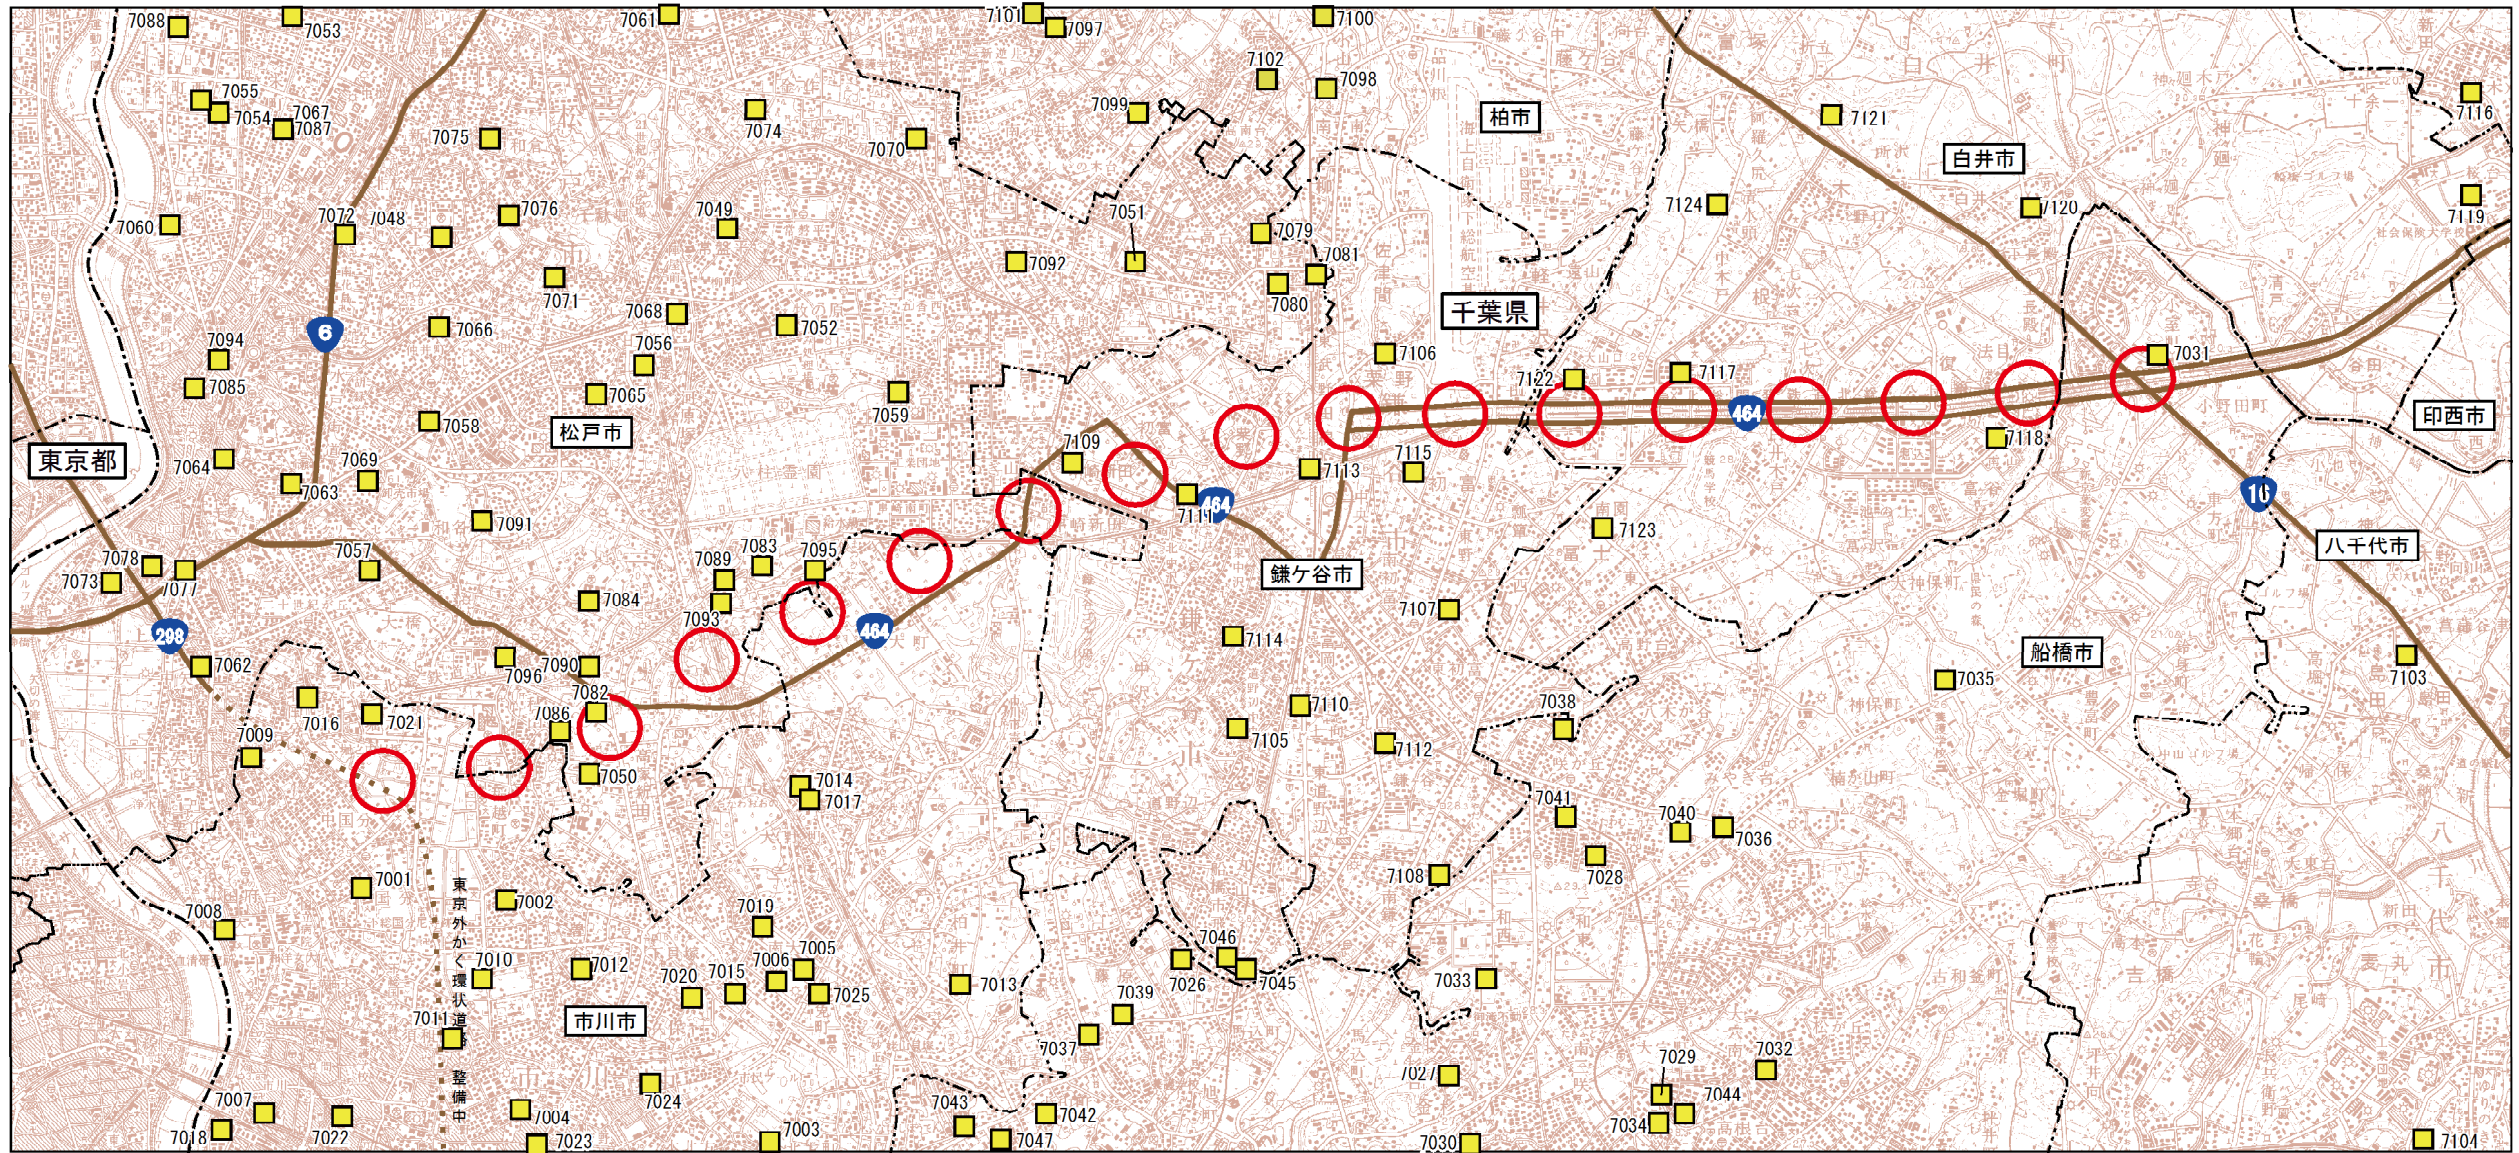

凡例

記号	名称
○ ○ ○	事業実施想定区域
-----	都県界
- · - · - ·	市区界

環境保全すべき施設
◇ 専修学校

出典：「平成27年版教育便覧」（平成29年3月現在、千葉県ホームページ）
「私立学校名簿」（平成29年3月現在、千葉県ホームページ）

図 3.2-8(7) 事業実施想定区域及びその周囲で環境保全への配慮を要する施設<教育施設・専修学校>

凡例

記号	名称
○ ○ ○	事業実施想定区域
-----	都県界
.....	市区界