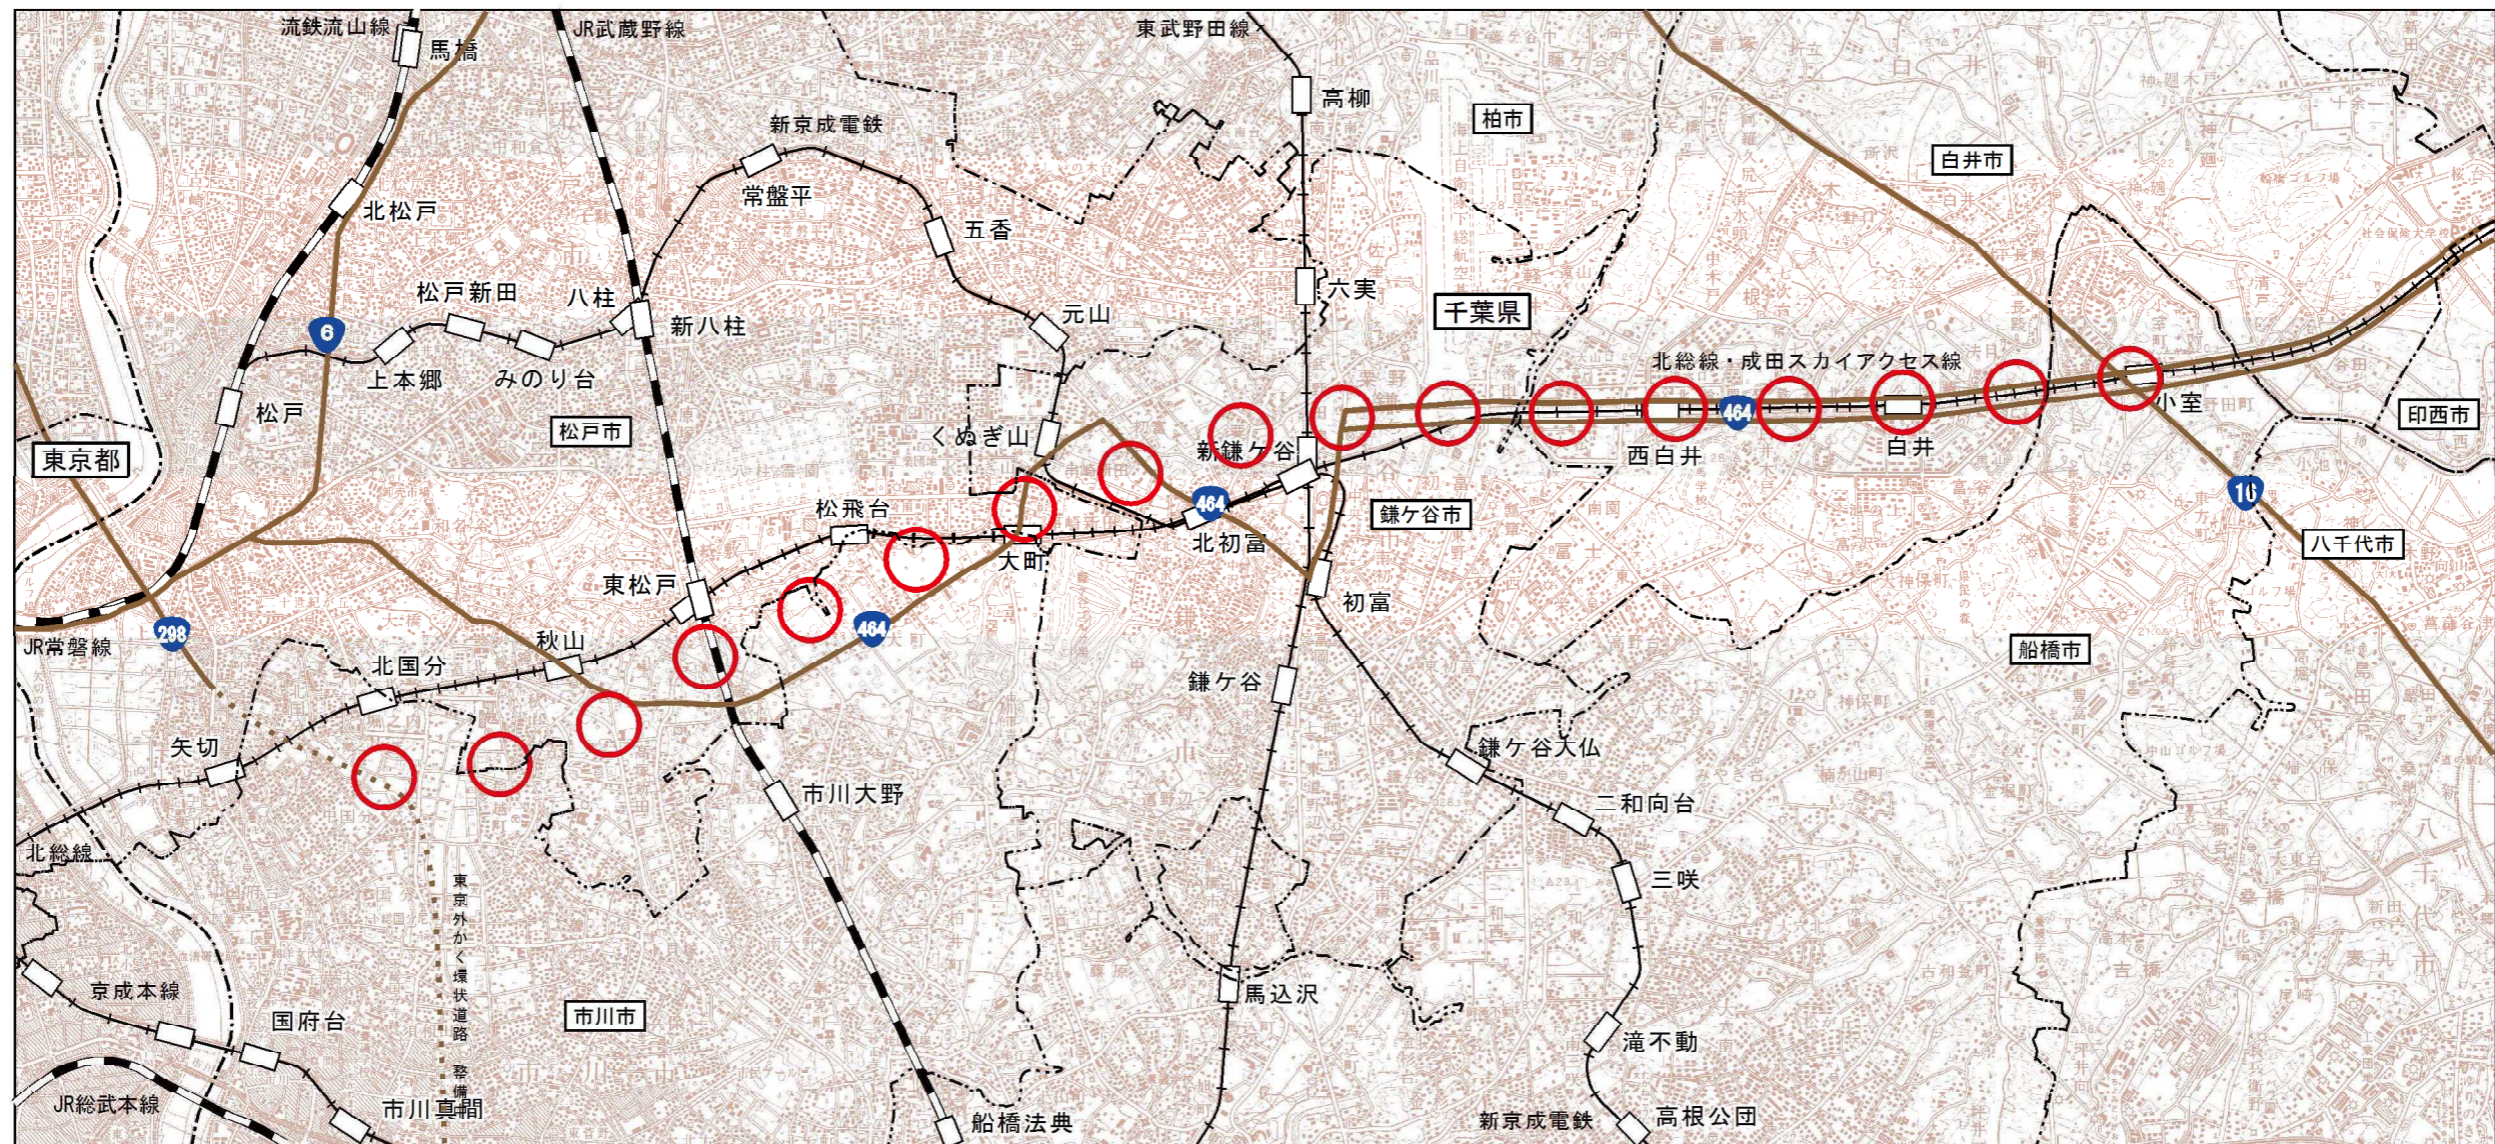

凡例

記号	名称
○ ○ ○	事業実施想定区域
-----	都県界
-----	市区界

—+—+—+—+— JR
+++++ 私鉄

出典：「国土数値情報ダウンロードサービス（鉄道）」（GISホームページ 国土交通省国土政策局国土情報課）

図 3.2-8 鉄道網