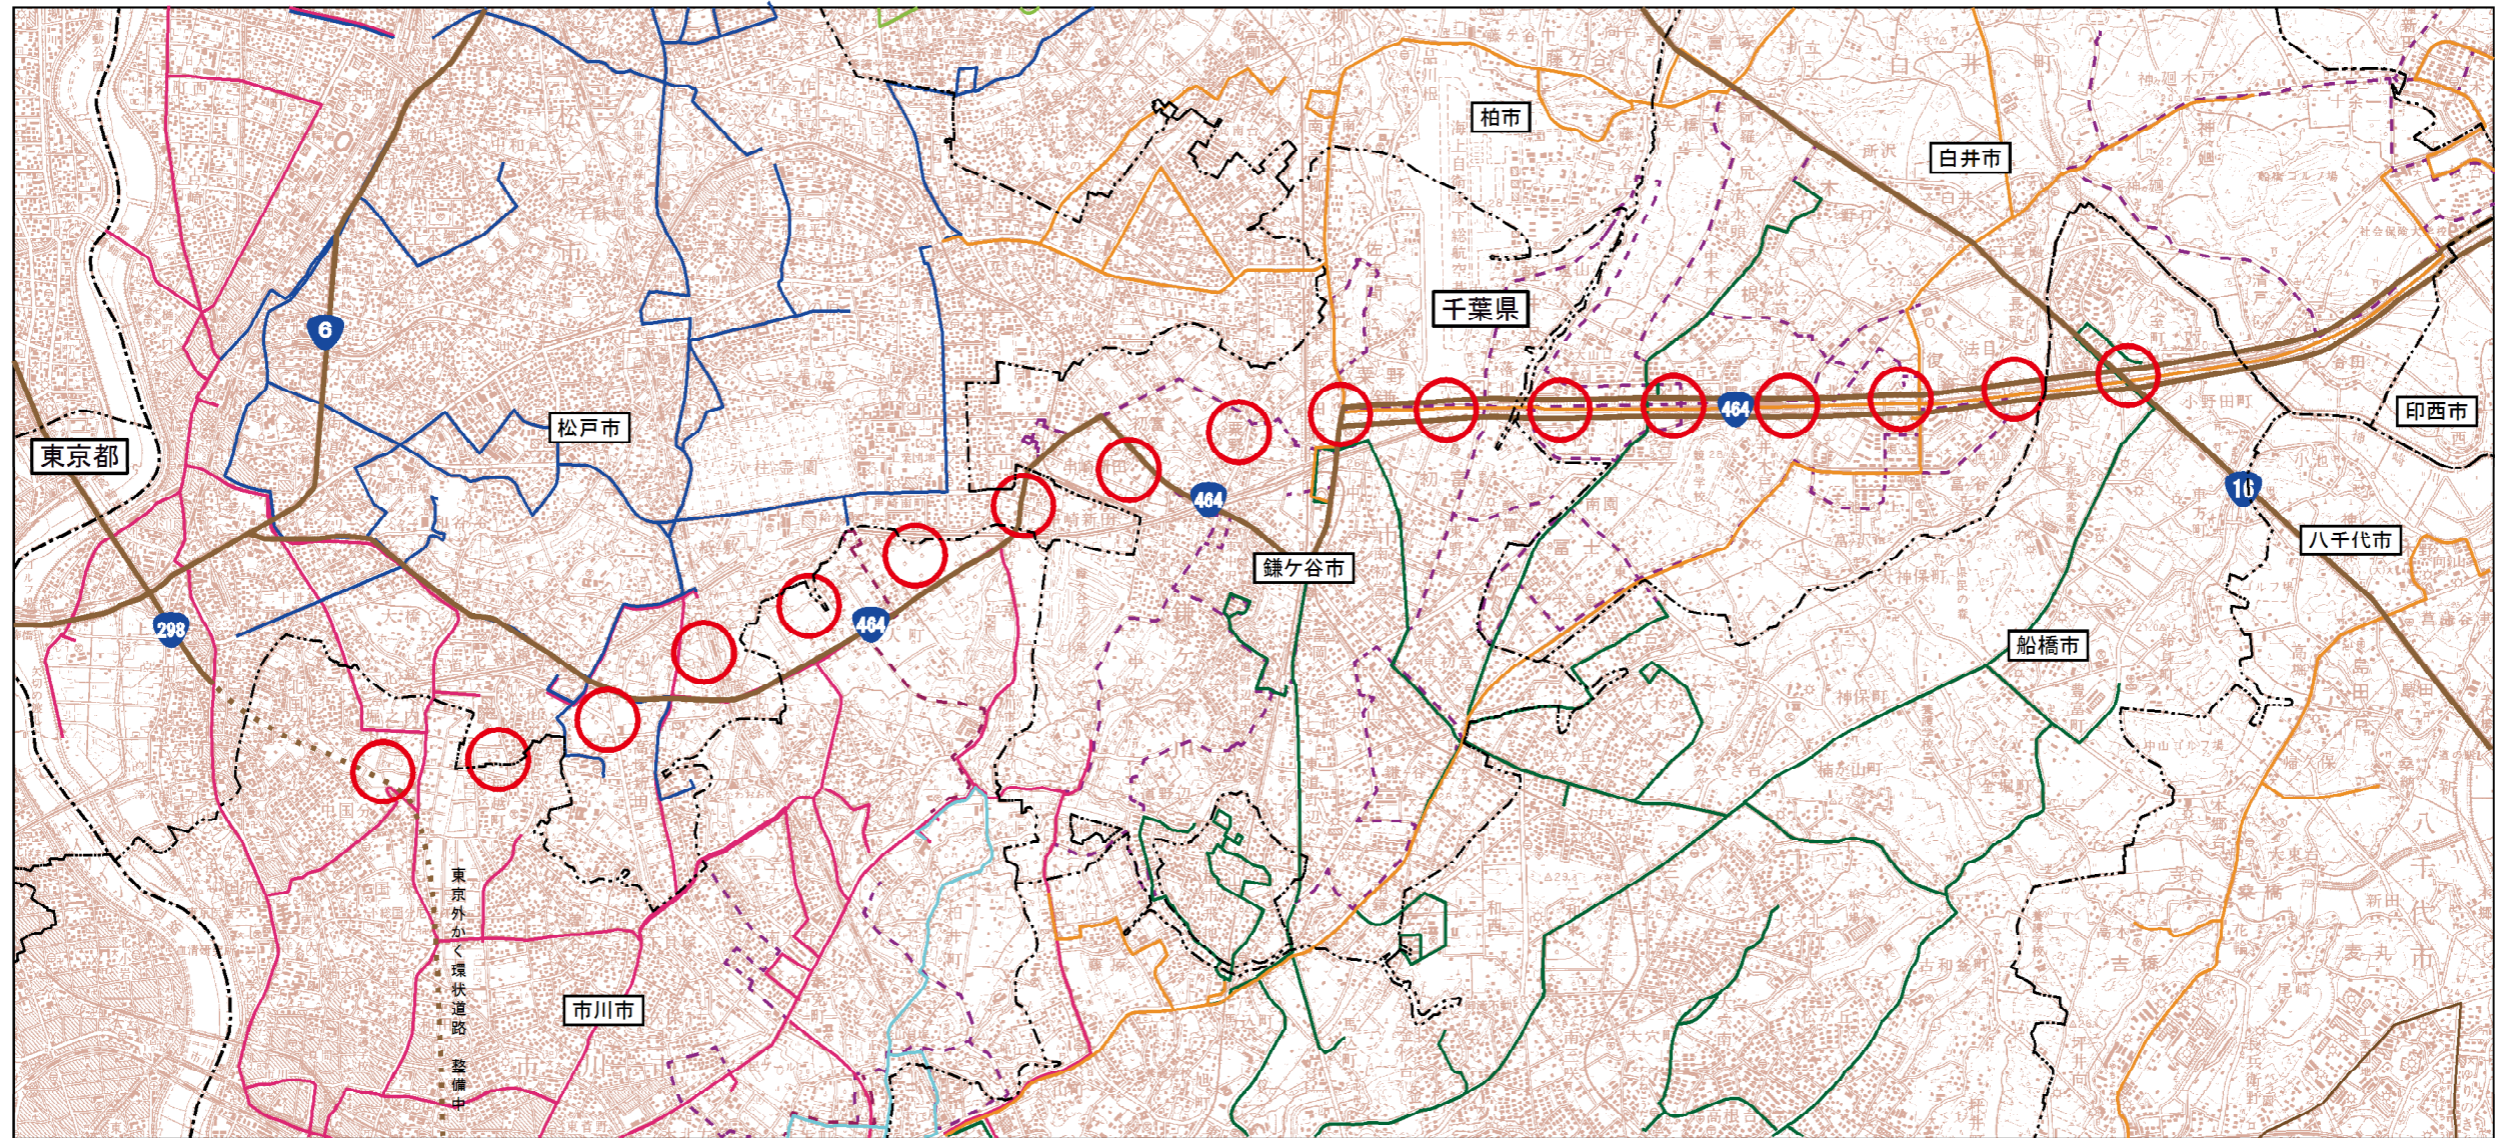

3) バス路線の状況

事業実施想定区域及びその周囲における8自治体のバス事業者は、表3.2-9(1)~(2)に、バス路線は図3.2-7に示すとおりです。

事業実施想定区域と交差するバス路線としては、京成バス、船橋新京成バス、松戸新京成バス、ちばレインボーバス及びコミュニティバスがあります。

表 3.2-9(1) バス事業者

バス事業者名
京成バス株式会社
新京成電鉄株式会社
東武バスイースト株式会社
東洋バス株式会社
ちばレインボーバス株式会社
鎌ヶ谷観光バス有限会社
京成バスシステム株式会社

出典：「千葉県内乗合バス・ルート案内'17~'18CHIBA No.9」
(平成29年3月、一般社団法人 千葉県バス協会)

表 3.2-9(2) コミュニティバス一覧

市	愛称
市川市	コミュニティバス
鎌ヶ谷市	ききょう号
印西市	ふれあいバス
白井市	ナッシー号

出典：「千葉県内乗合バス・ルート案内'17~'18CHIBA No.9」
(平成29年3月、一般社団法人 千葉県バス協会)

凡例

記号	名称
○ ○ ○	事業実施想定区域
-----	都県界
-----	市区界

- 京成バス
- 東武バスイースト
- 東洋バス
- 船橋新京成バス
- 松戸新京成バス
- ちばレインボーバス
- 京成バスシステム
- - - コミュニティバス

出典：「千葉県内乗合バス・ルート案内'17～'18CHIBA No.9」（平成29年3月、一般社団法人 千葉県バス協会）

図 3.2-7 バス路線網

4) 鉄道の利用の状況

事業実施想定区域及びその周囲における鉄道網は図 3.2-8 に、駅別の 1 日平均乗車人員は表 3.2-10 に示すとおりです。

事業実施想定区域と概ね並列して北総鉄道北総線があります。また、交差する鉄道としては、JR 武蔵野線、新京成電鉄、東武野田線があります。

表 3.2-10 駅別の 1 日平均乗車人員

路線名	駅名	乗車人員 (人)	路線名	駅名	乗車人員 (人)		
JR 武蔵野線	新八柱	23,738	東武野田線	高柳	6,412		
	東松戸	18,018		六実	7,664		
	市川大野	11,598		新鎌ヶ谷	19,063		
	船橋法典	17,561		鎌ヶ谷	11,170		
JR 常磐線	松戸	98,076		馬込沢	13,221		
	北松戸	20,536	矢切	3,669			
	馬橋	24,350	北国分	3,918			
新京成電鉄	高根公団	7,572	北総鉄道北総線	秋山	3,203		
	滝不動	3,876		東松戸	8,472		
	三咲	6,439		松飛台	2,263		
	二和向台	9,011		大町	805		
	鎌ヶ谷大仏	7,269		新鎌ヶ谷	10,721		
	初富	2,601		西白井	6,077		
	新鎌ヶ谷	16,318		白井	5,003		
	北初富	2,446		小室	1,833		
	くぬぎ山	3,521		京成電鉄	京成本線	国府台	5,855
	元山	9,296				市川真間	3,561
	五香	15,078	成田スカイ アクセス線	東松戸	1,843		
	常盤平	9,333		新鎌ヶ谷	2,056		
	八柱	22,178	流鉄流山線	馬橋	1,407		
	みのり台	4,152					
	松戸新田	3,114					
	上本郷	3,400					
	松戸	52,759					