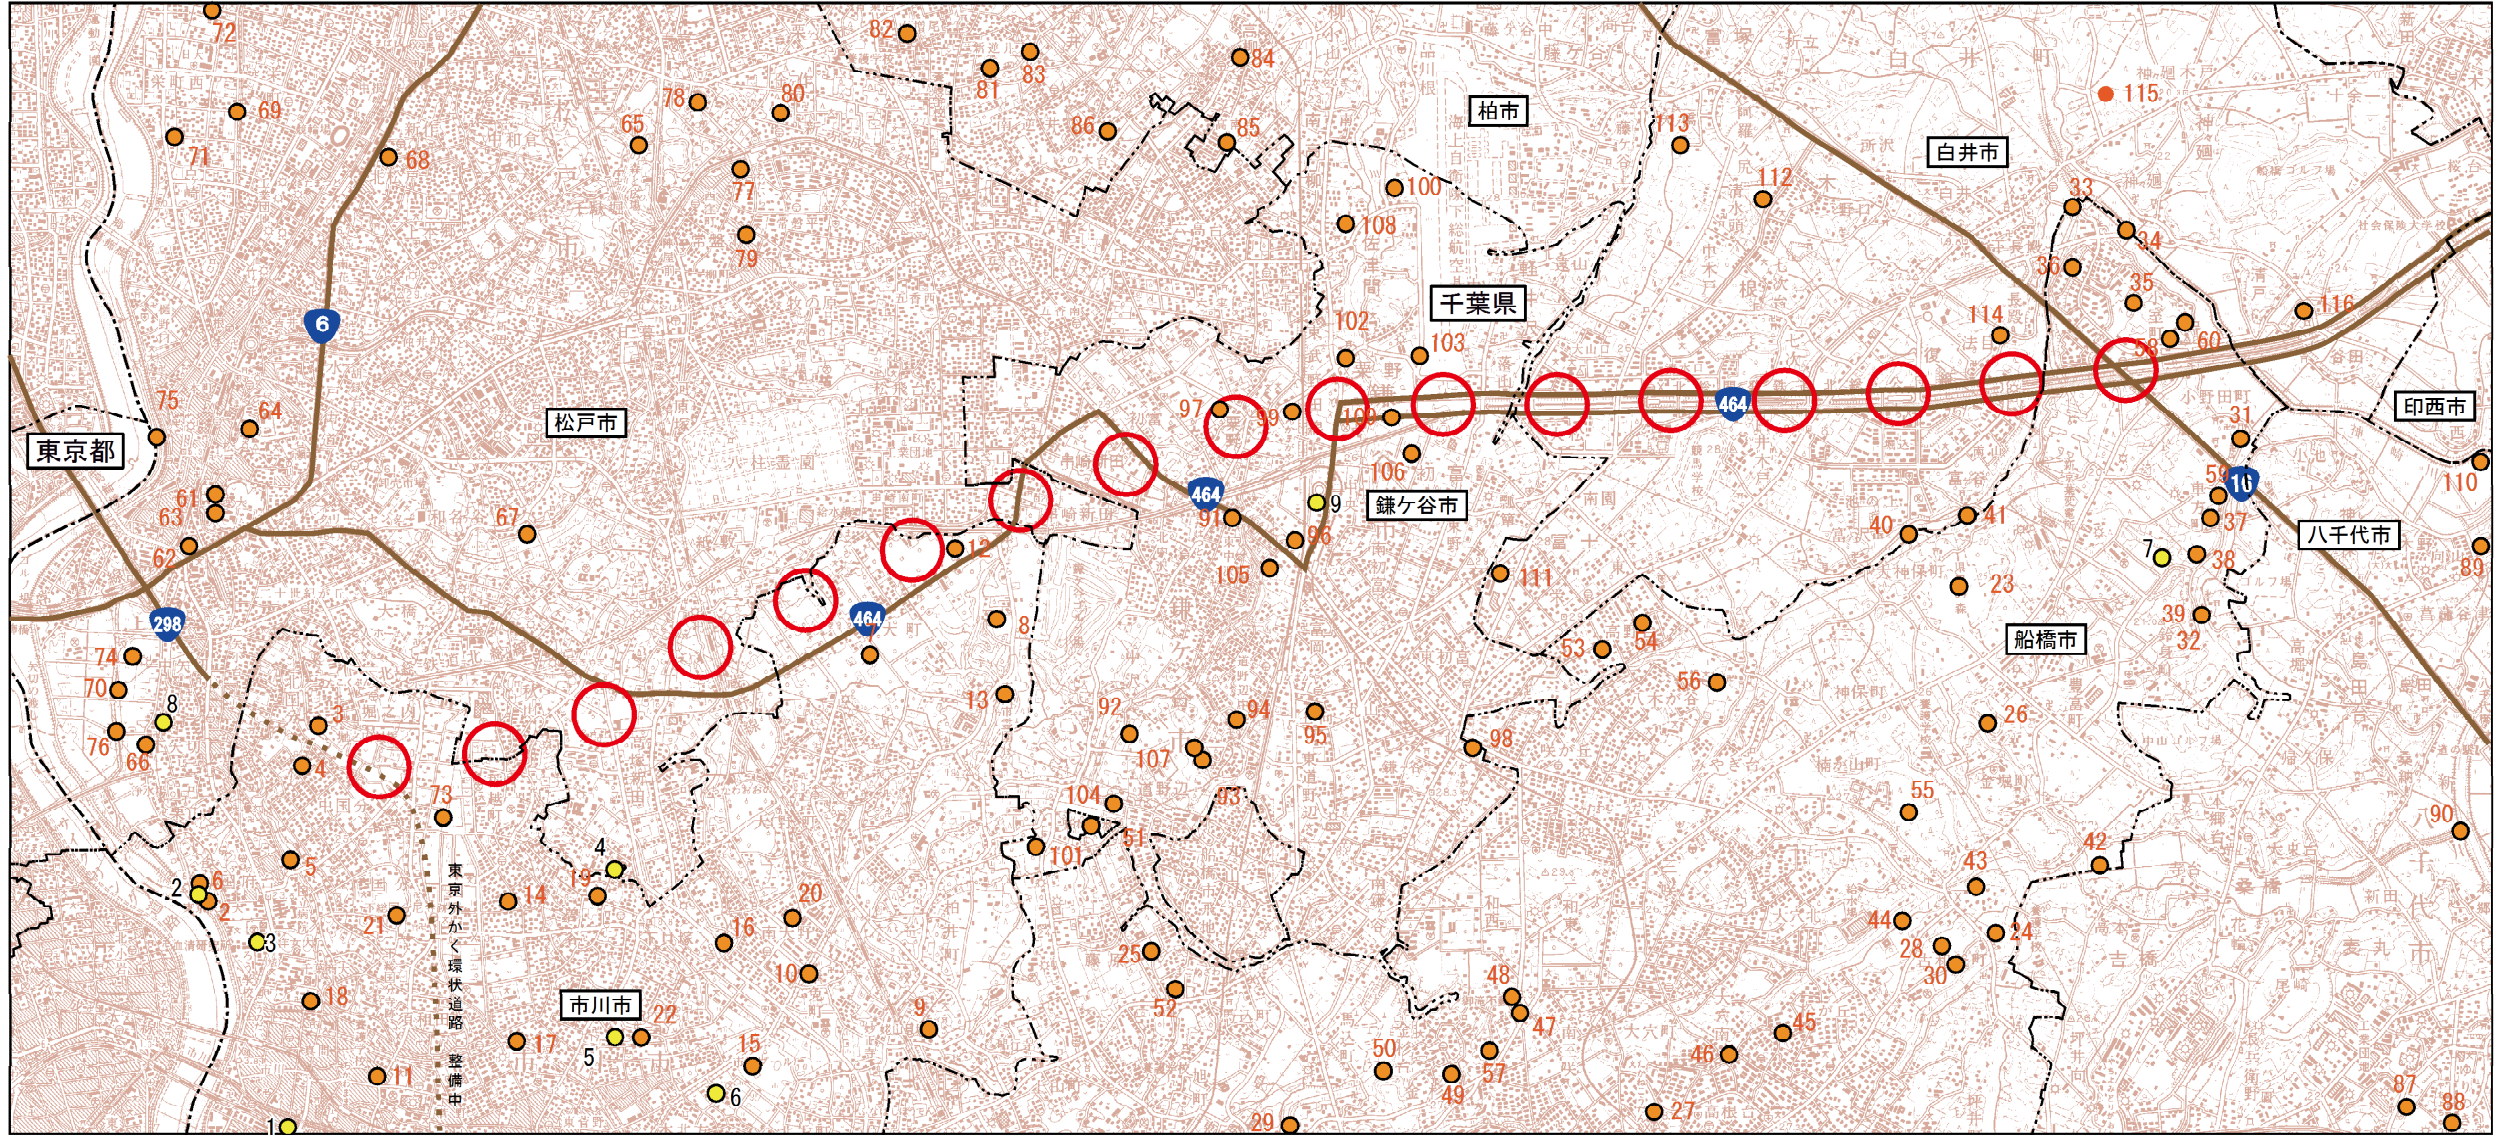

凡例

記号	名称
●	主要な眺望点と眺望景観
○ ○ ○	事業実施想定区域
-----	都県界
-----	市区界

- : 主要な眺望点と眺望景観
- : 主要な景観資源

出典：「千葉県良好な景観の形成に関する基本方針」（千葉県ホームページ）

- 「千葉県自然環境保全条例」（千葉県ホームページ）
- 「市川市景観基本計画」（市川市ホームページ）
- 「いちかわ景観100選」（市川市街づくり部まち並み景観整備課）
- 「市川さんぽ」（株式会社交通新聞社・市川市観光協会）
- 「船橋市景観計画」（船橋市ホームページ）
- 「船橋市自然散策マップ」（船橋市環境部環境政策課）
- 「ふなばしおさんぽまっぷ（北エリア）」（船橋市観光協会ホームページ）
- 「市民の森」（船橋市ホームページ）
- 「松戸市景観計画」（松戸市ホームページ）
- 「水とみどりと歴史の回廊マップ」（松戸市ホームページ）
- 「柏市景観資源ガイドマップ」（柏市都市計画部都市計画課）
- 「KASHIWA TOURIST MAP」（柏市役所商工振興課・柏市観光協会）
- 「やちよ良いとこマップ・農産物販売施設等紹介マップ」（八千代市ホームページ）
- 「鎌ヶ谷市景観計画」（鎌ヶ谷市ホームページ）
- 「鎌ヶ谷市ホームページ」（鎌ヶ谷市）
- 「ふるさとかがや散策まっぷ」（鎌ヶ谷市ホームページ）
- 「印西市景観まちづくり基本計画」（印西市ホームページ）
- 「印西市まっぷる」（印西市経済政策課）
- 「しろい文化財散策マップ 2訂版」（白井市・白井市教育委員会）

1:62,500

図 3.1-27 主要な眺望点と眺望景観、景観資源位置図