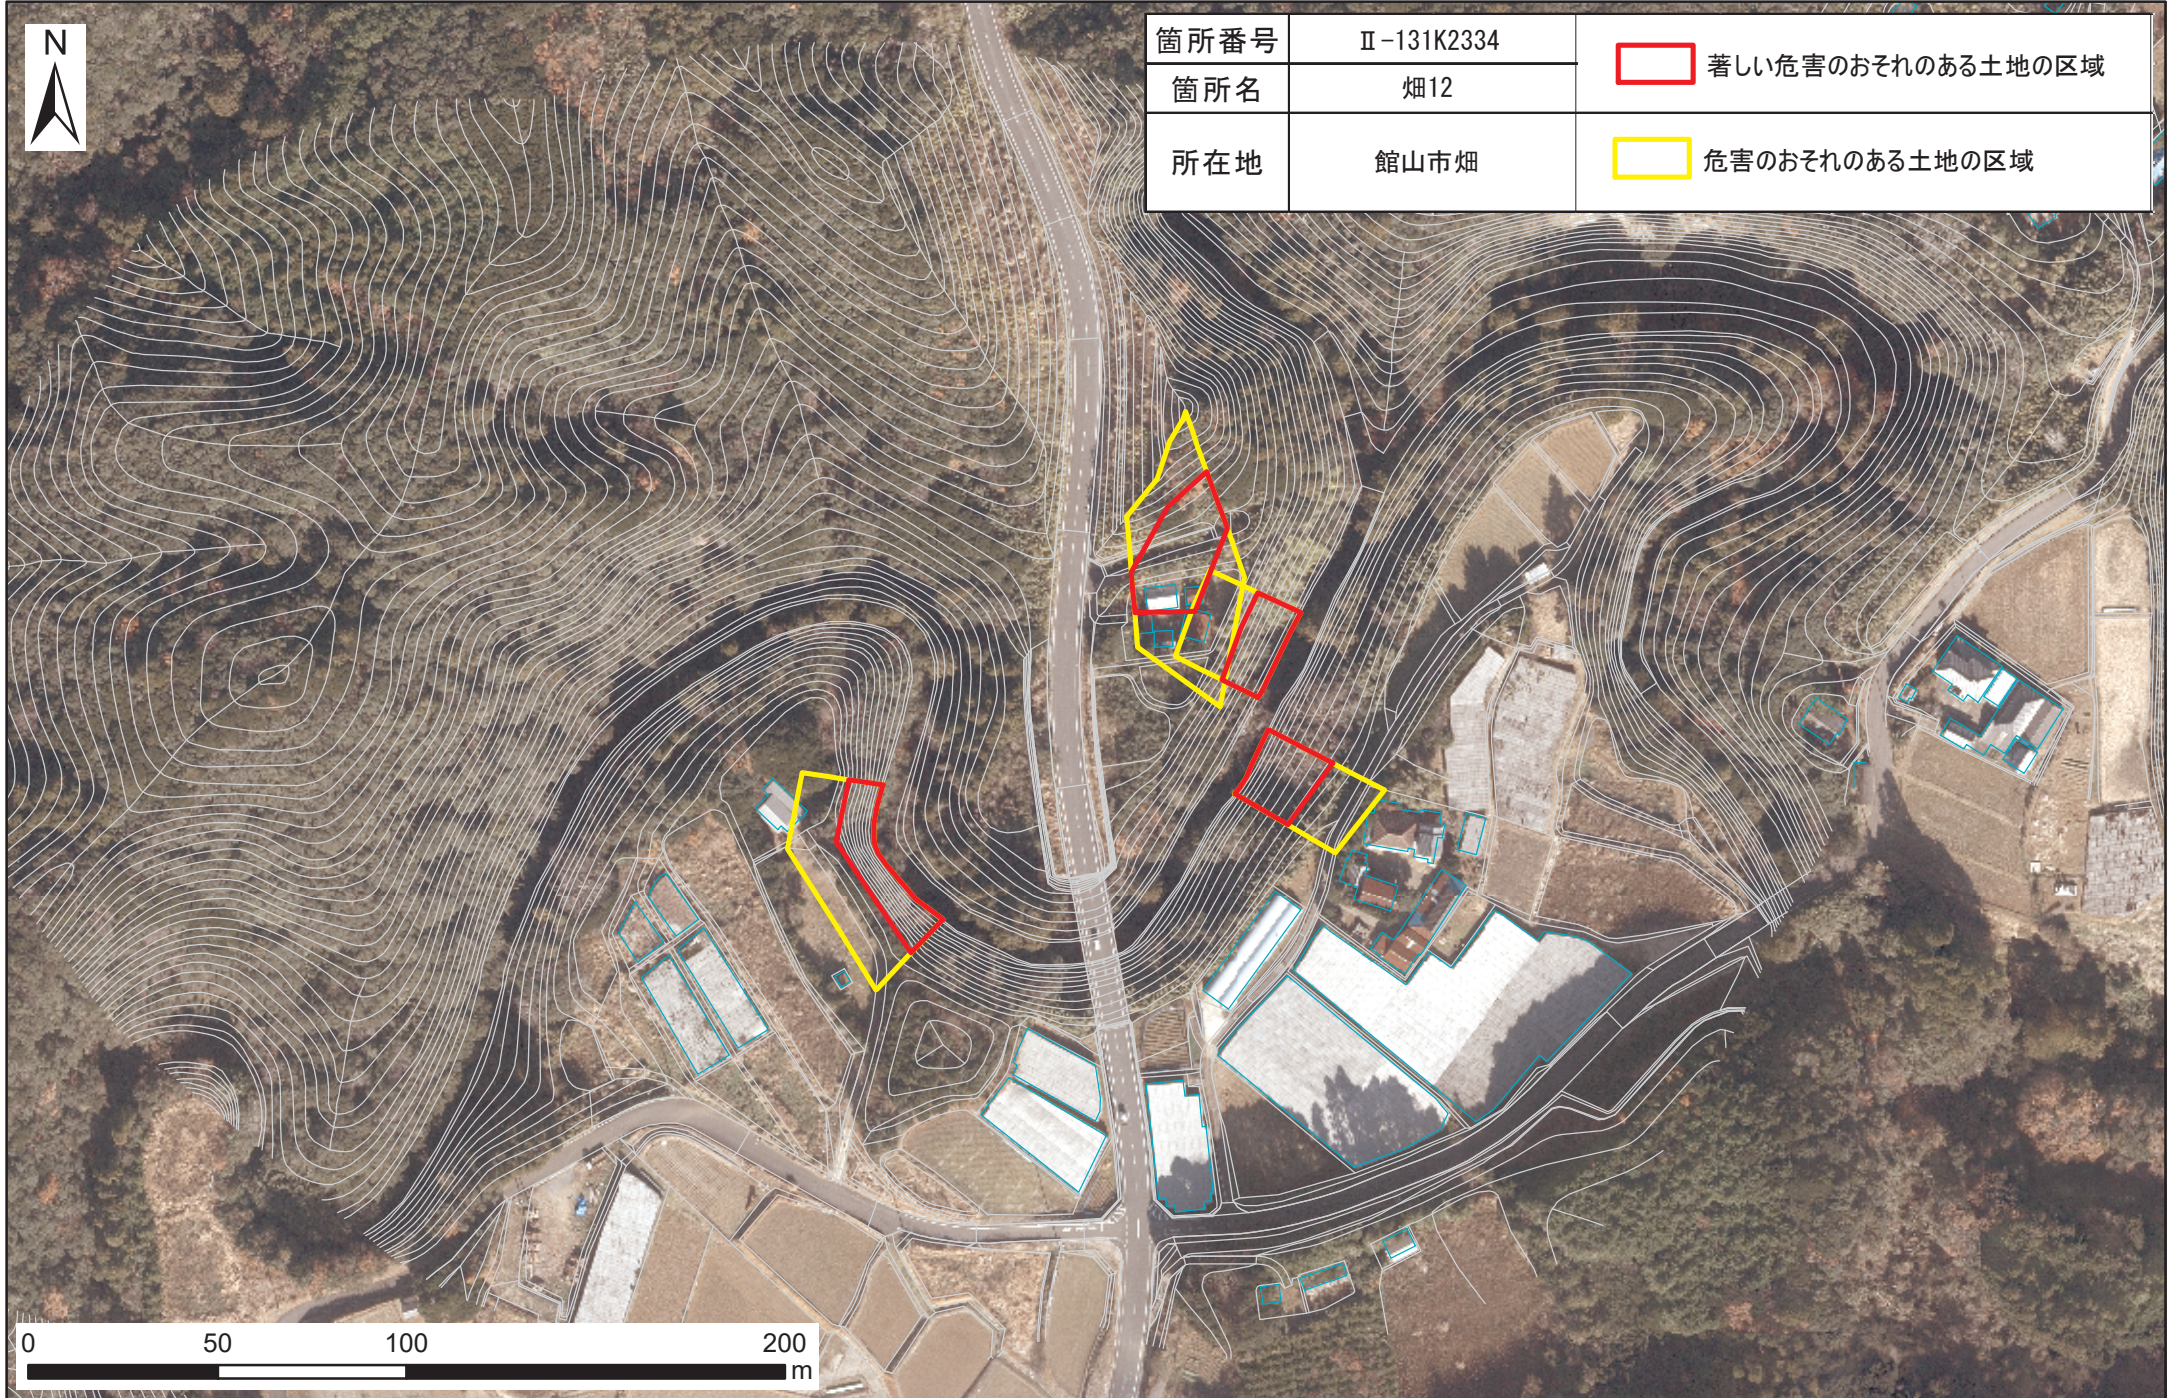

土砂災害警戒区域・特別警戒区域図（急傾斜地の崩壊） 畑地区

箇所番号	Ⅱ-131K2334	 著しい危害のおそれのある土地の区域
箇所名	畑12	
所在地	館山市畑	 危害のおそれのある土地の区域

0 50 100 200
m

箇所番号	Ⅱ-131K2334	 著しい危害のおそれのある土地の区域
箇所名	畑12	
所在地	館山市畑	 危害のおそれのある土地の区域