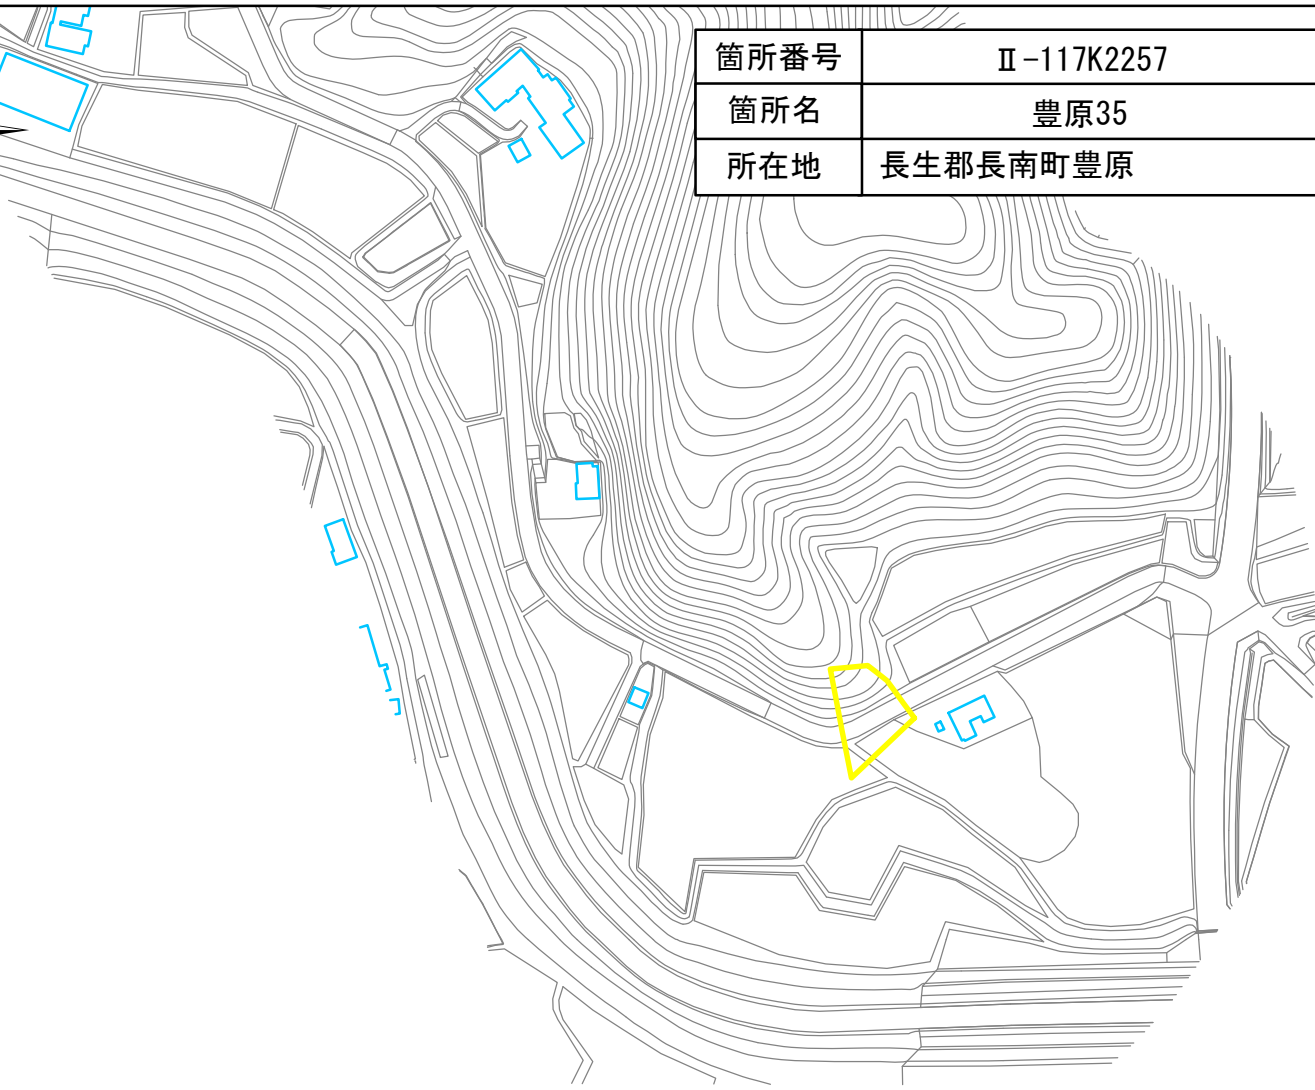

箇所番号	Ⅱ-117K2257	 著しい危害のおそれのある土地の区域
箇所名	豊原35	
所在地	長生郡長南町豊原	

 危害のおそれのある土地の区域

縮尺 1:2,500

箇所番号	Ⅱ-117K2257
箇所名	豊原35
所在地	長生郡長南町豊原

	著しい危害のおそれのある土地の区域
	危害のおそれのある土地の区域

0 35 70 140 210 280 m
縮尺 1:2,500