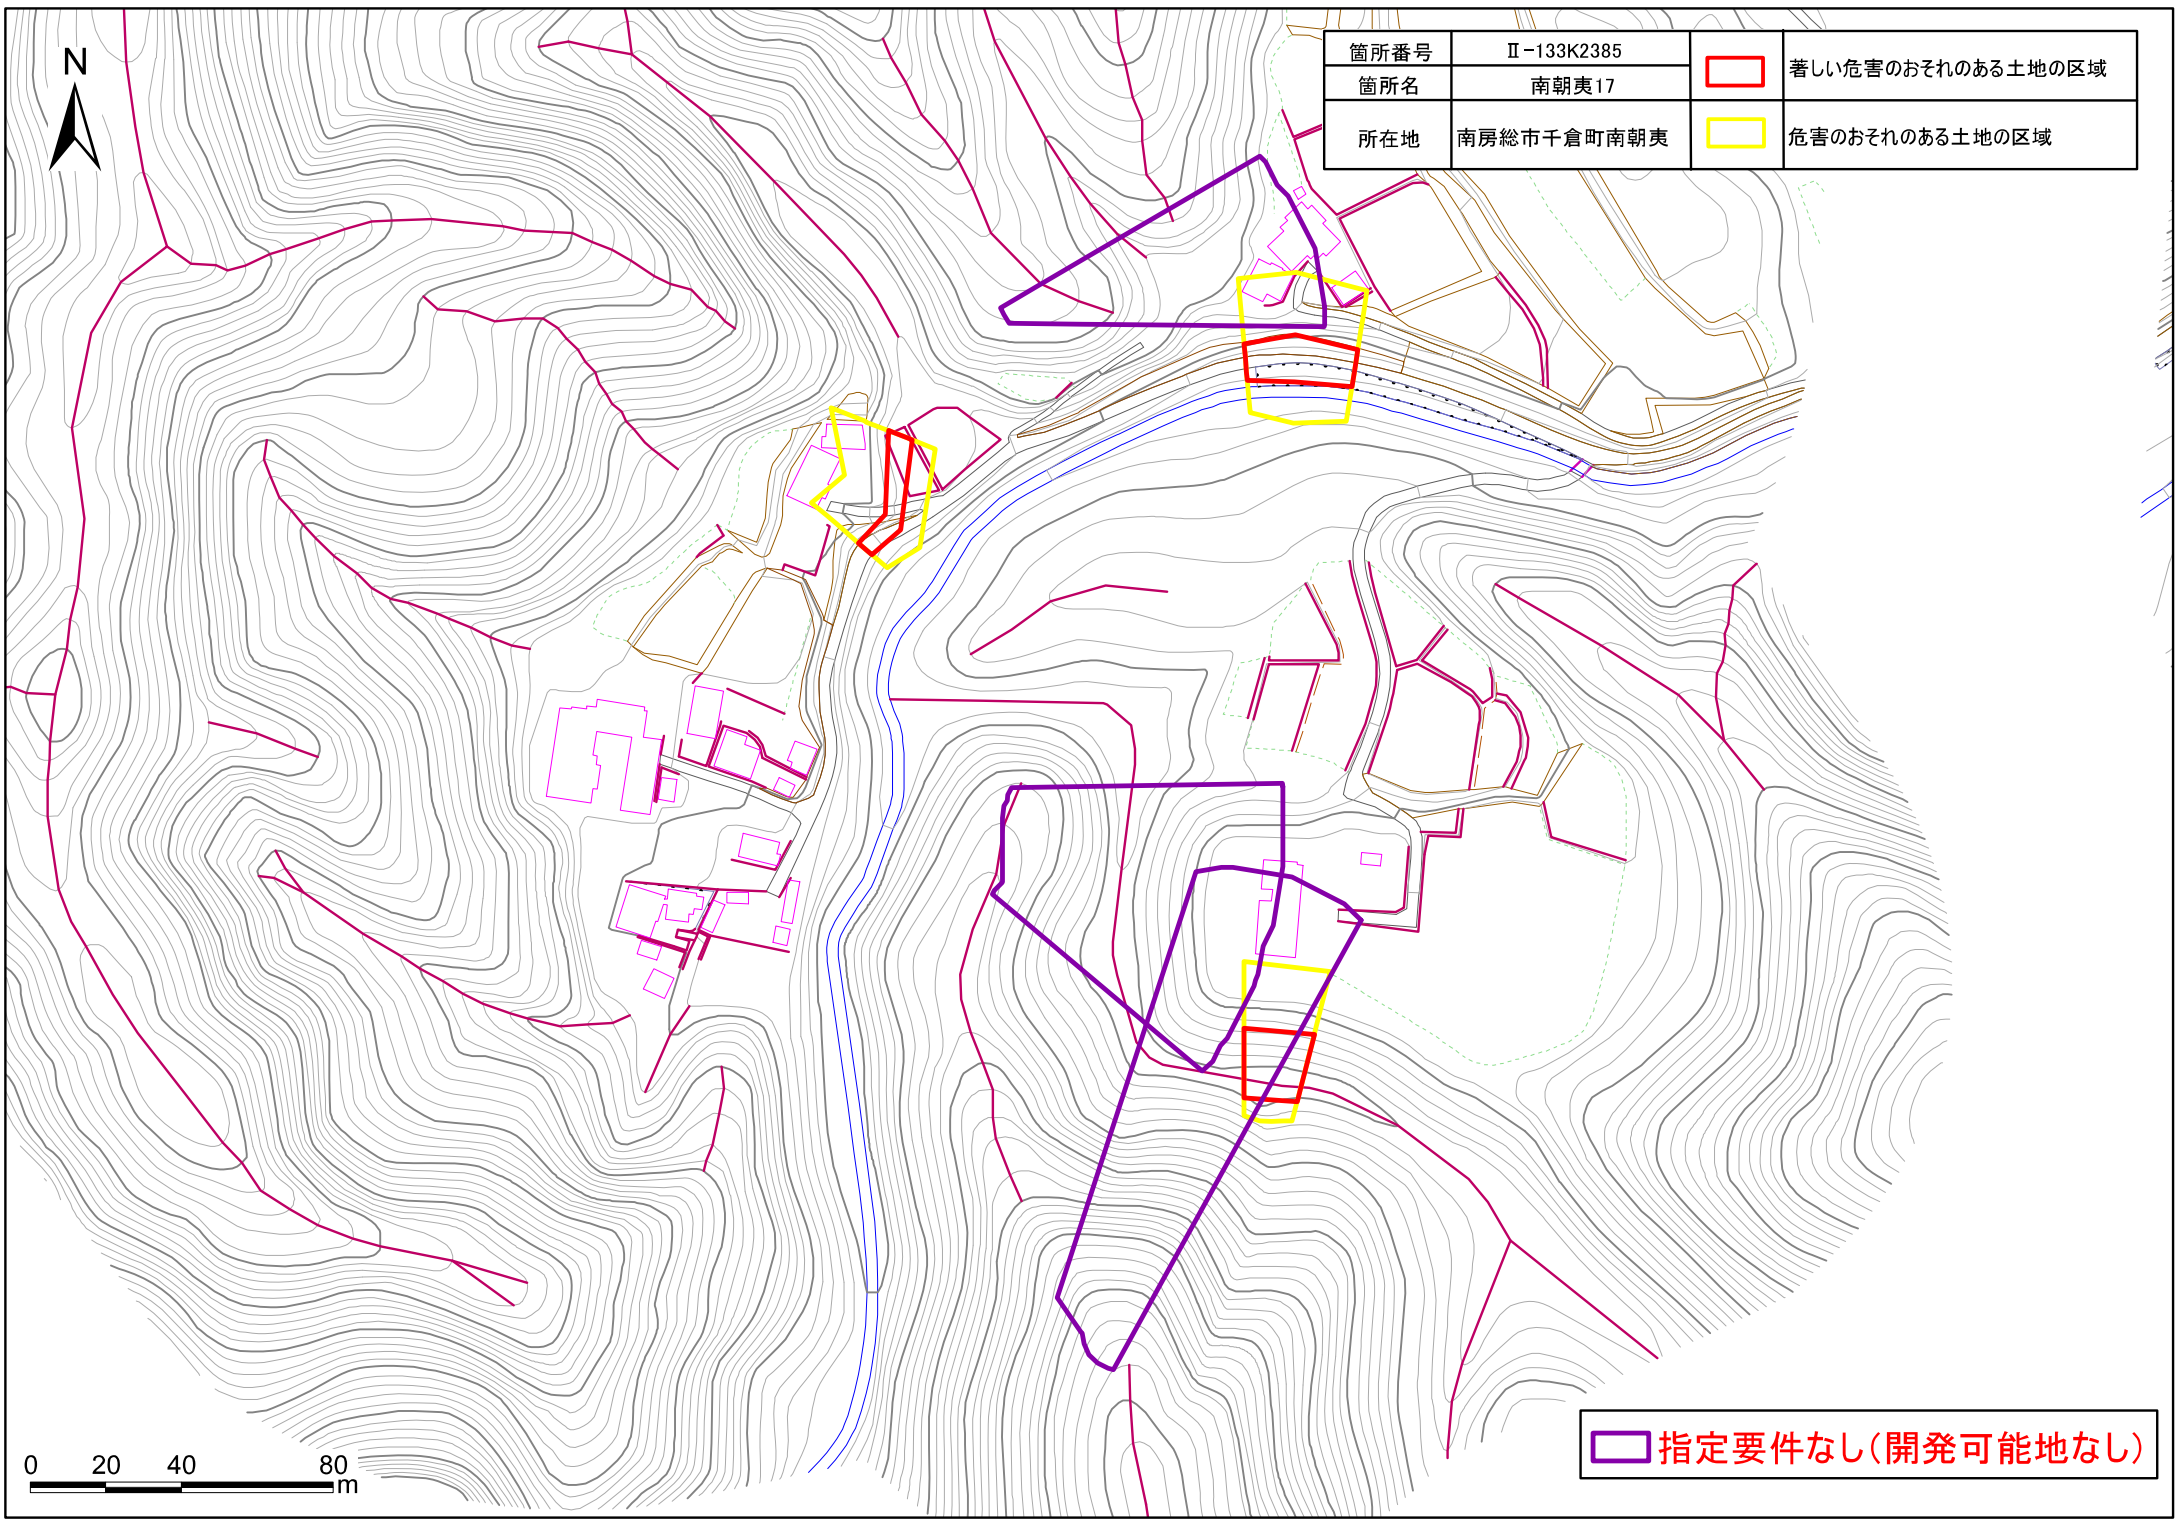

箇所番号	Ⅱ-133K2385		著しい危害のおそれのある土地の区域
箇所名	南朝夷17		
所在地	南房総市千倉町南朝夷		危害のおそれのある土地の区域

 指定要件なし(開発可能地なし)

# 土砂災害警戒区域・特別警戒区域図(急傾斜地の崩壊) 千倉町南朝夷地区