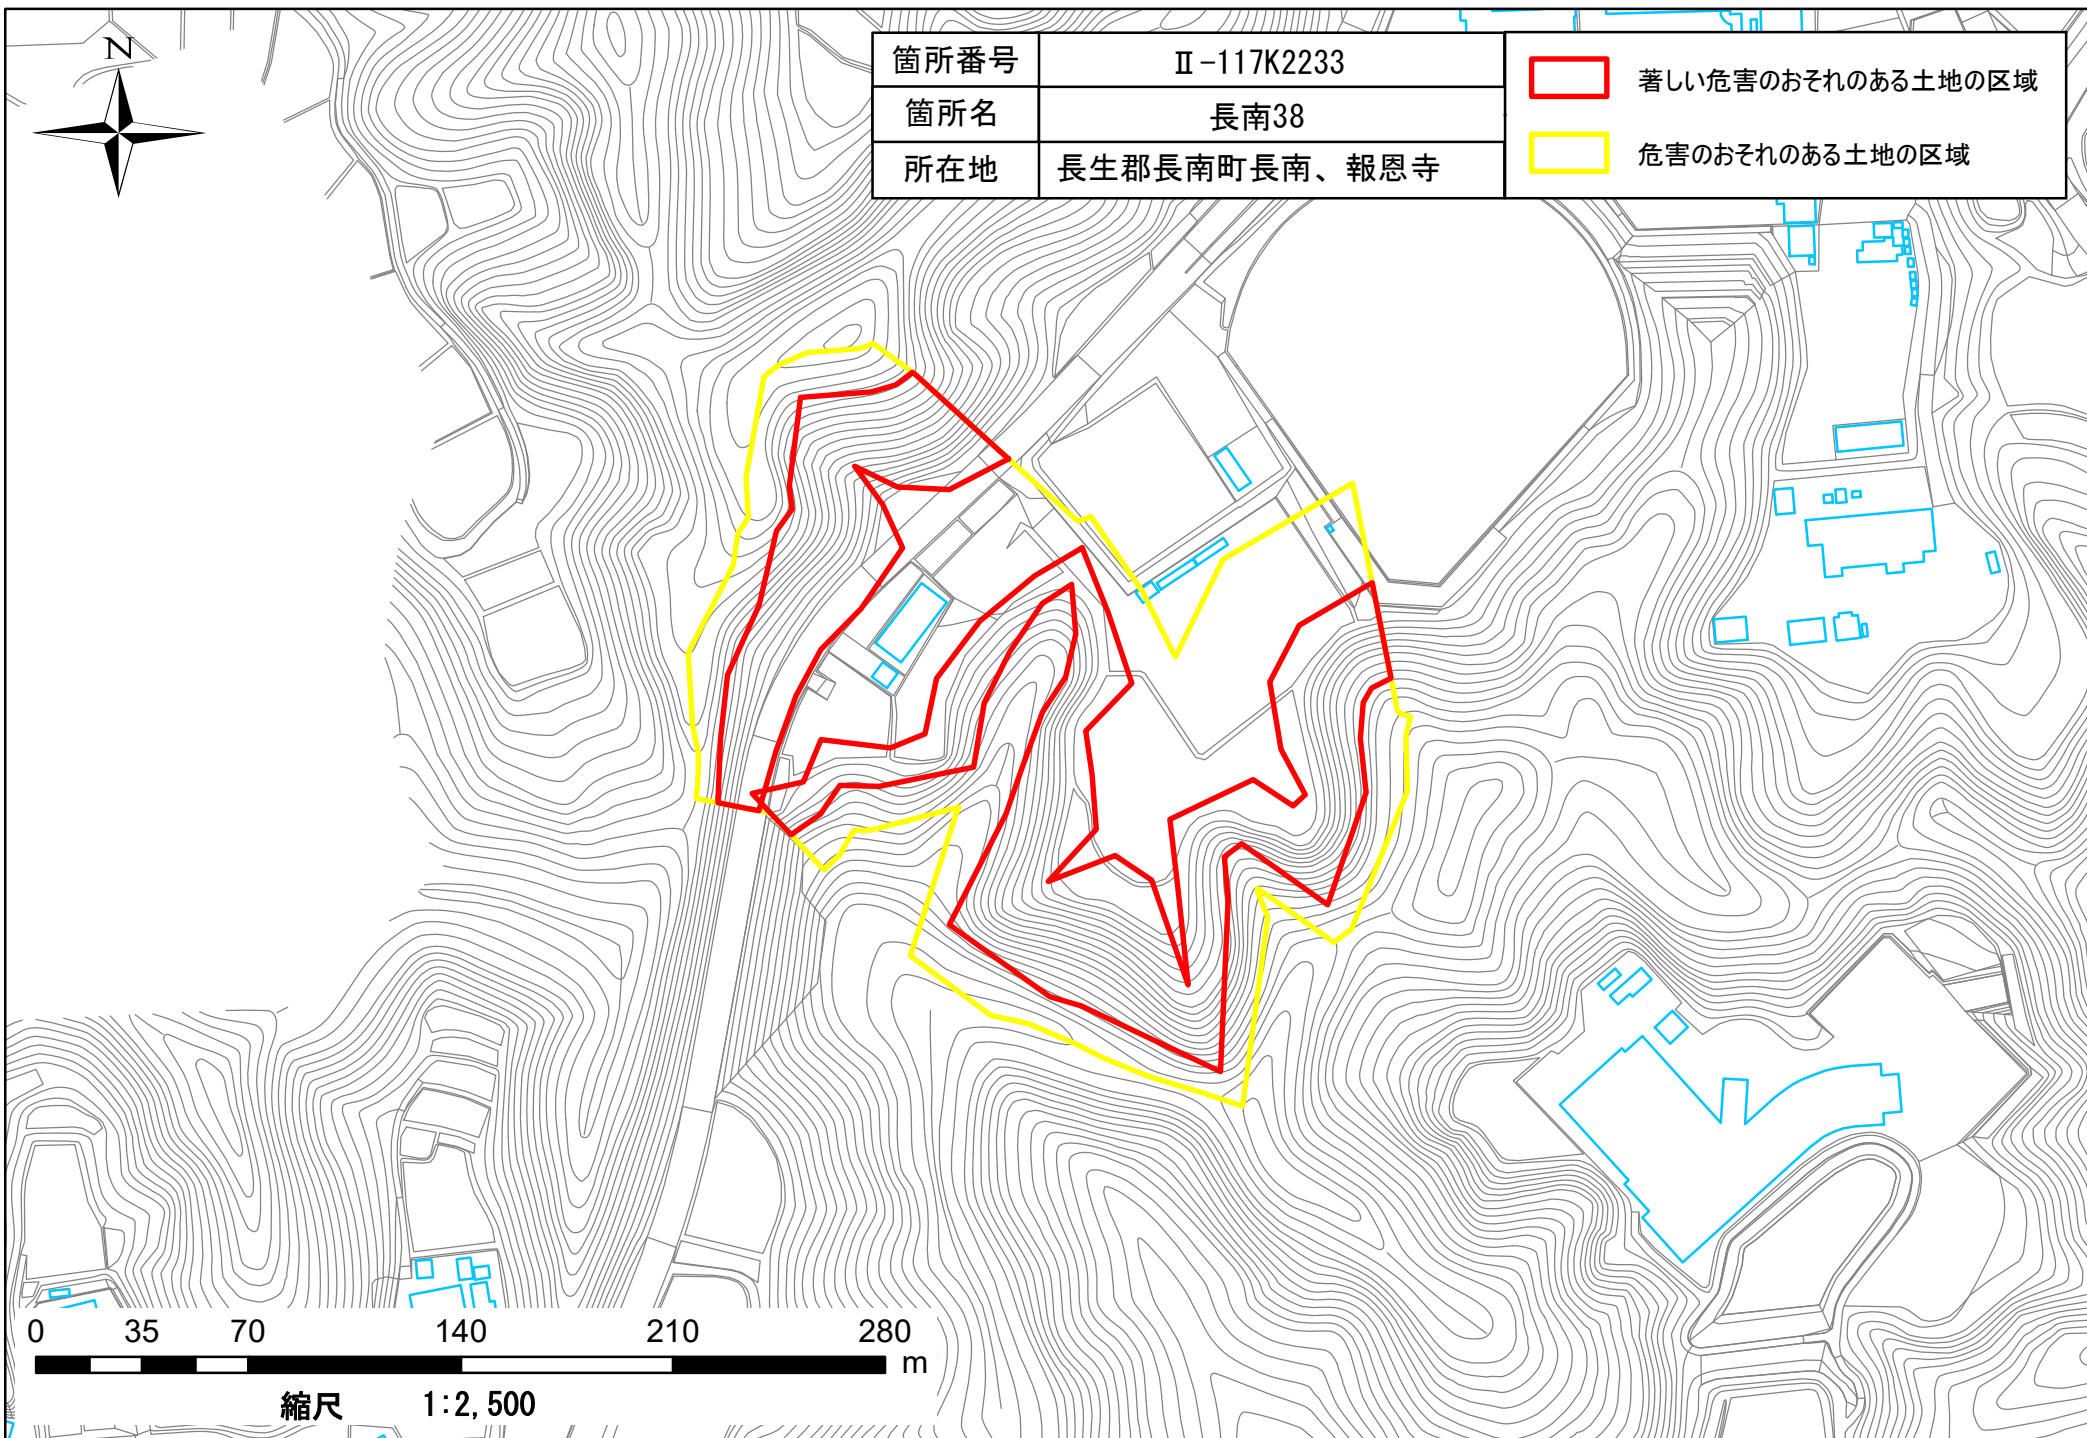

箇所番号	Ⅱ-117K2233	 著しい危害のおそれのある土地の区域  危害のおそれのある土地の区域
箇所名	長南38	
所在地	長生郡長南町長南、報恩寺	

箇所番号	Ⅱ-117K2233
箇所名	長南38
所在地	長生郡長南町長南、報恩寺

-  著しい危害のおそれのある土地の区域
-  危害のおそれのある土地の区域