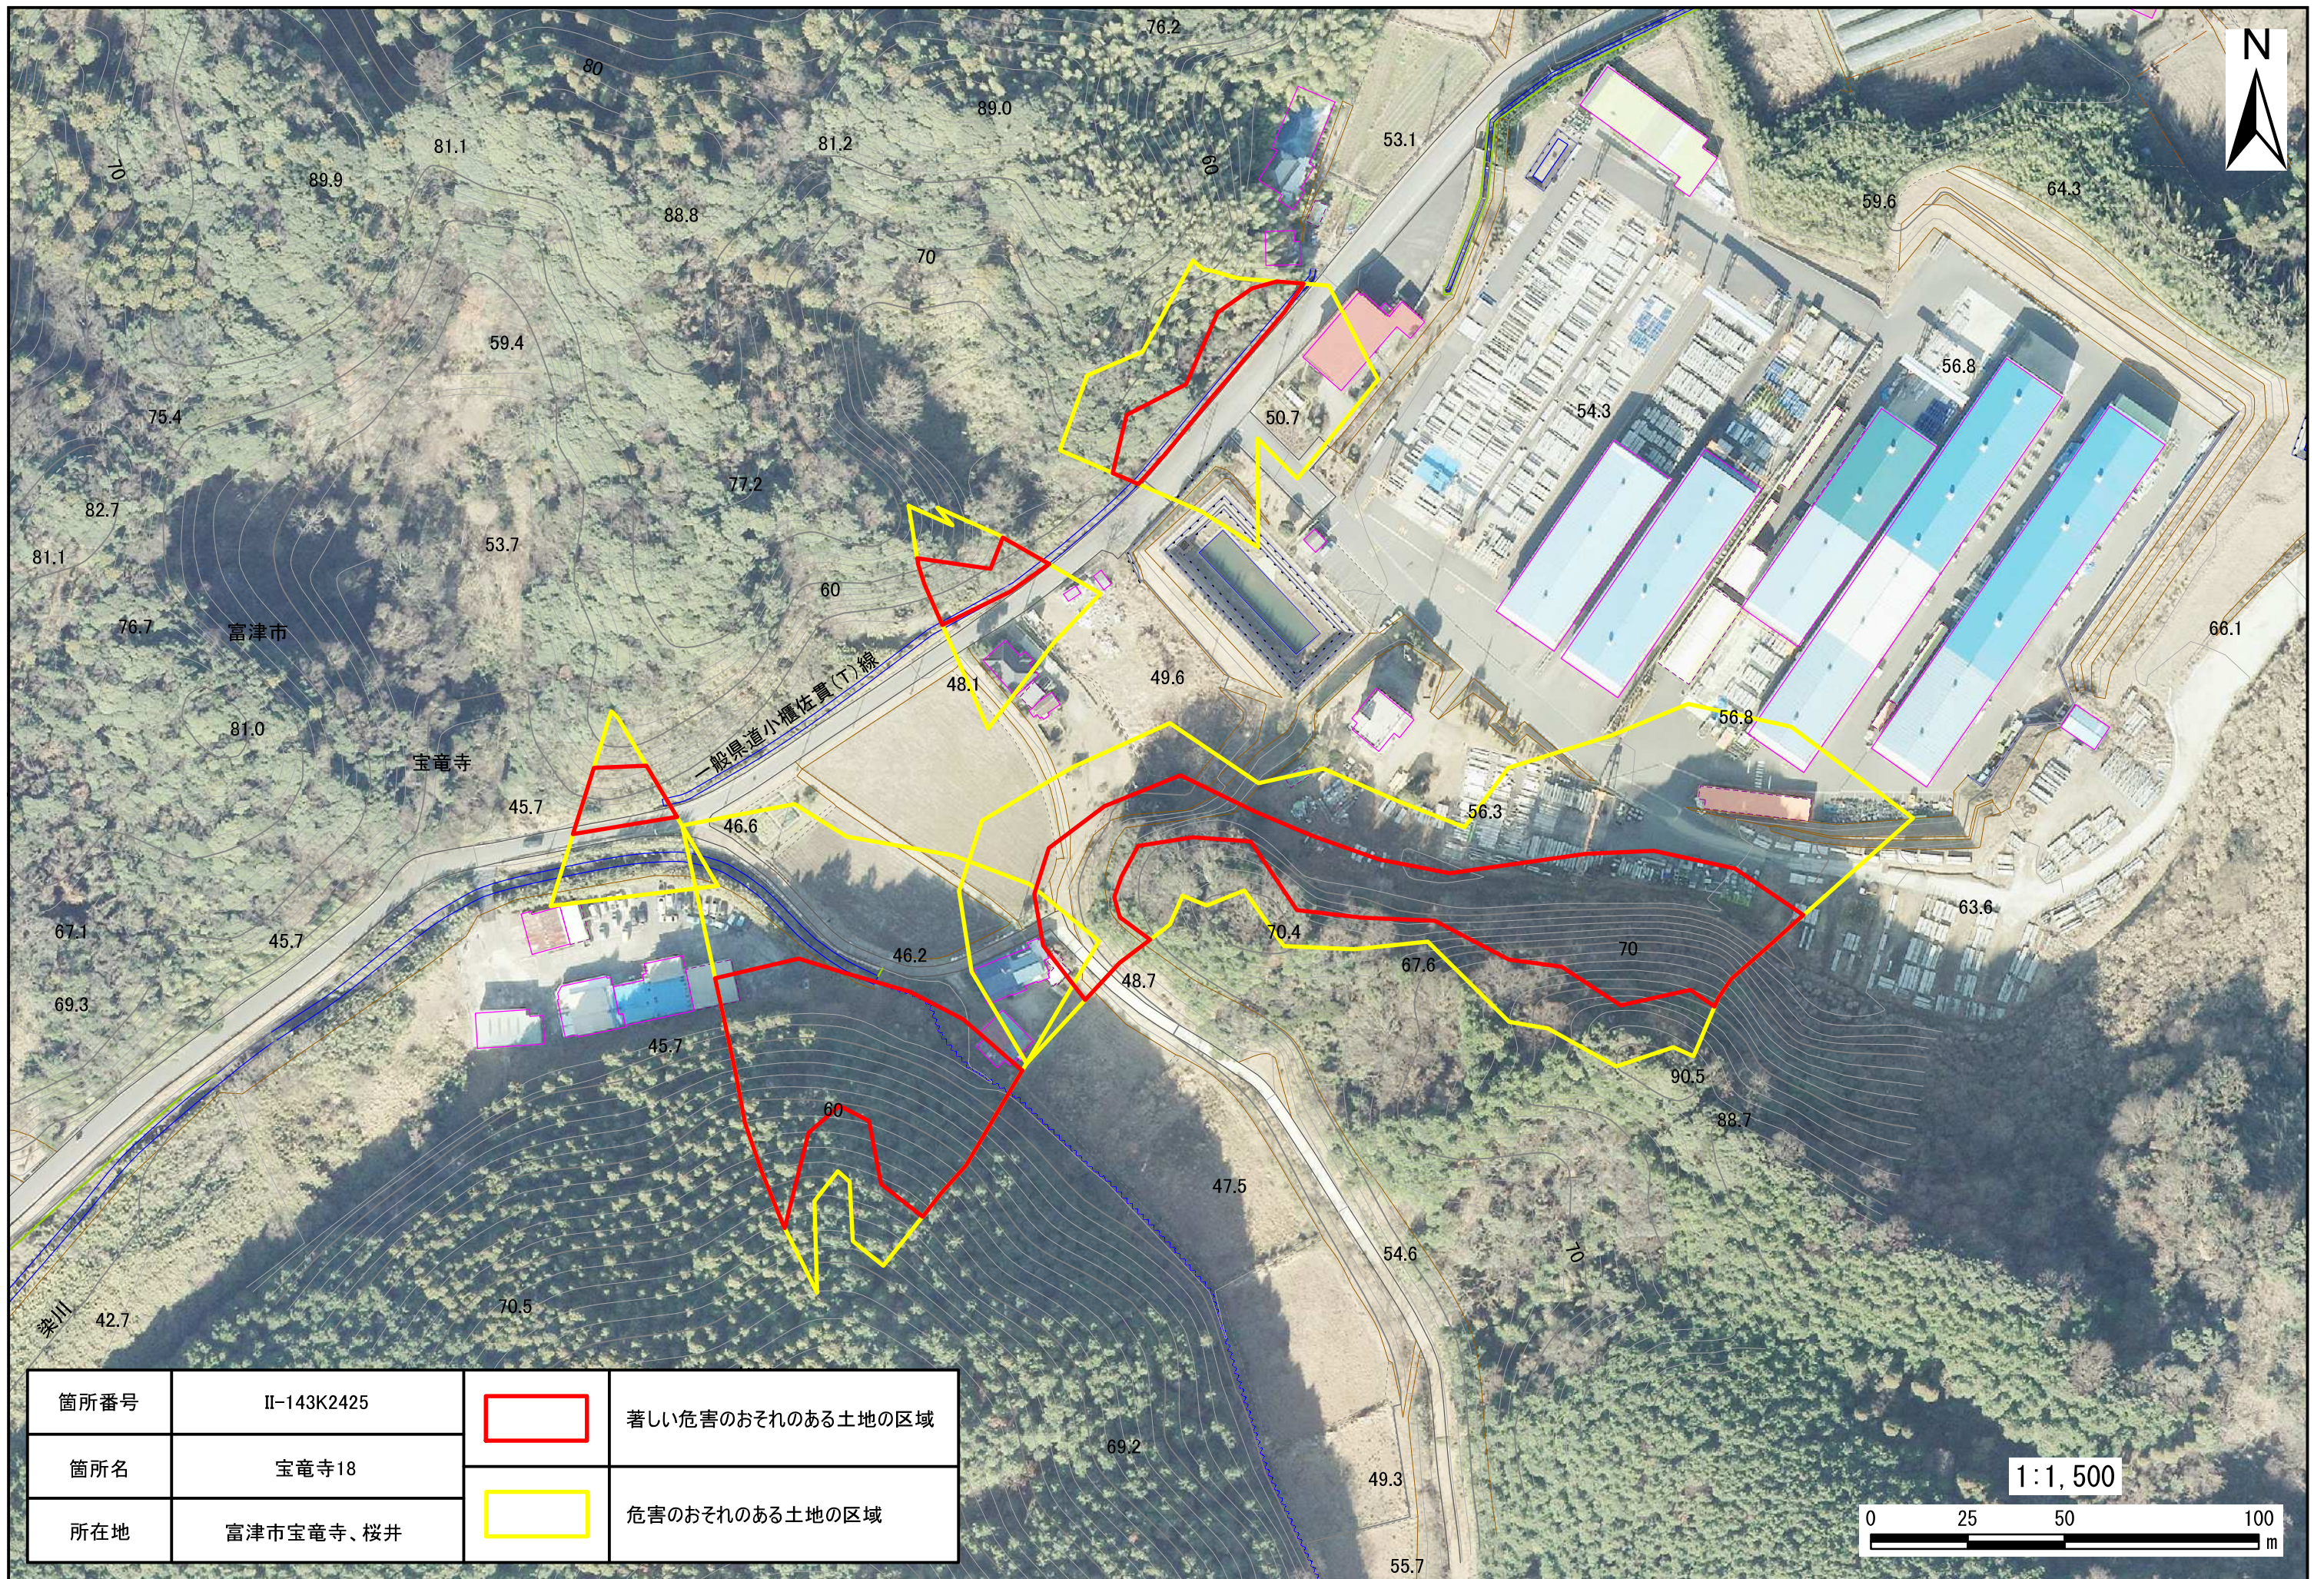

箇所番号	II-143K2425		著しい危害のおそれのある土地の区域
箇所名	宝竜寺18		危害のおそれのある土地の区域
所在地	富津市宝竜寺、桜井		

箇所番号	II-143K2425		著しい危害のおそれのある土地の区域
箇所名	宝竜寺18		危害のおそれのある土地の区域
所在地	富津市宝竜寺、桜井		