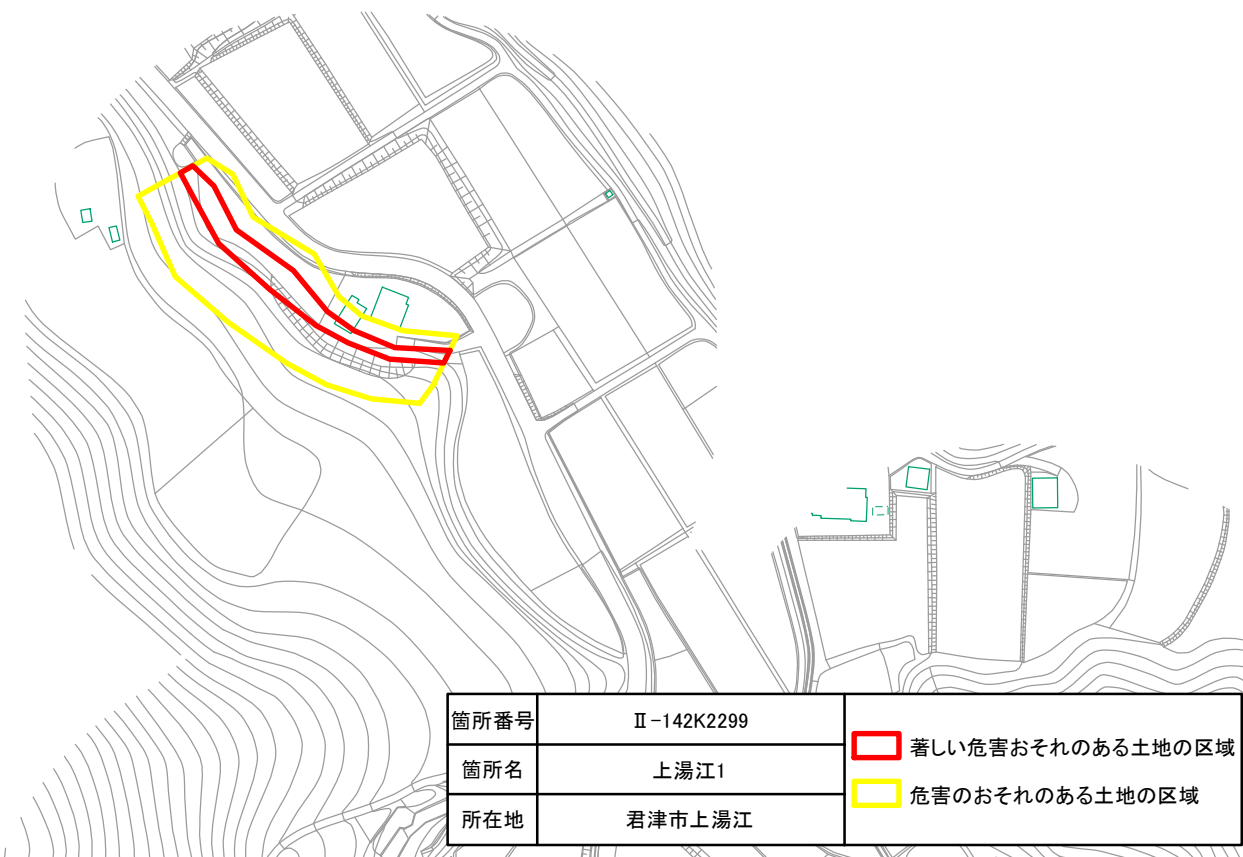

土砂災害警戒区域・特別警戒区域(急傾斜地の崩壊)上湯江

土砂災害警戒区域・特別警戒区域(急傾斜地の崩壊)上湯江

1:2,500
0 25 50 100
m