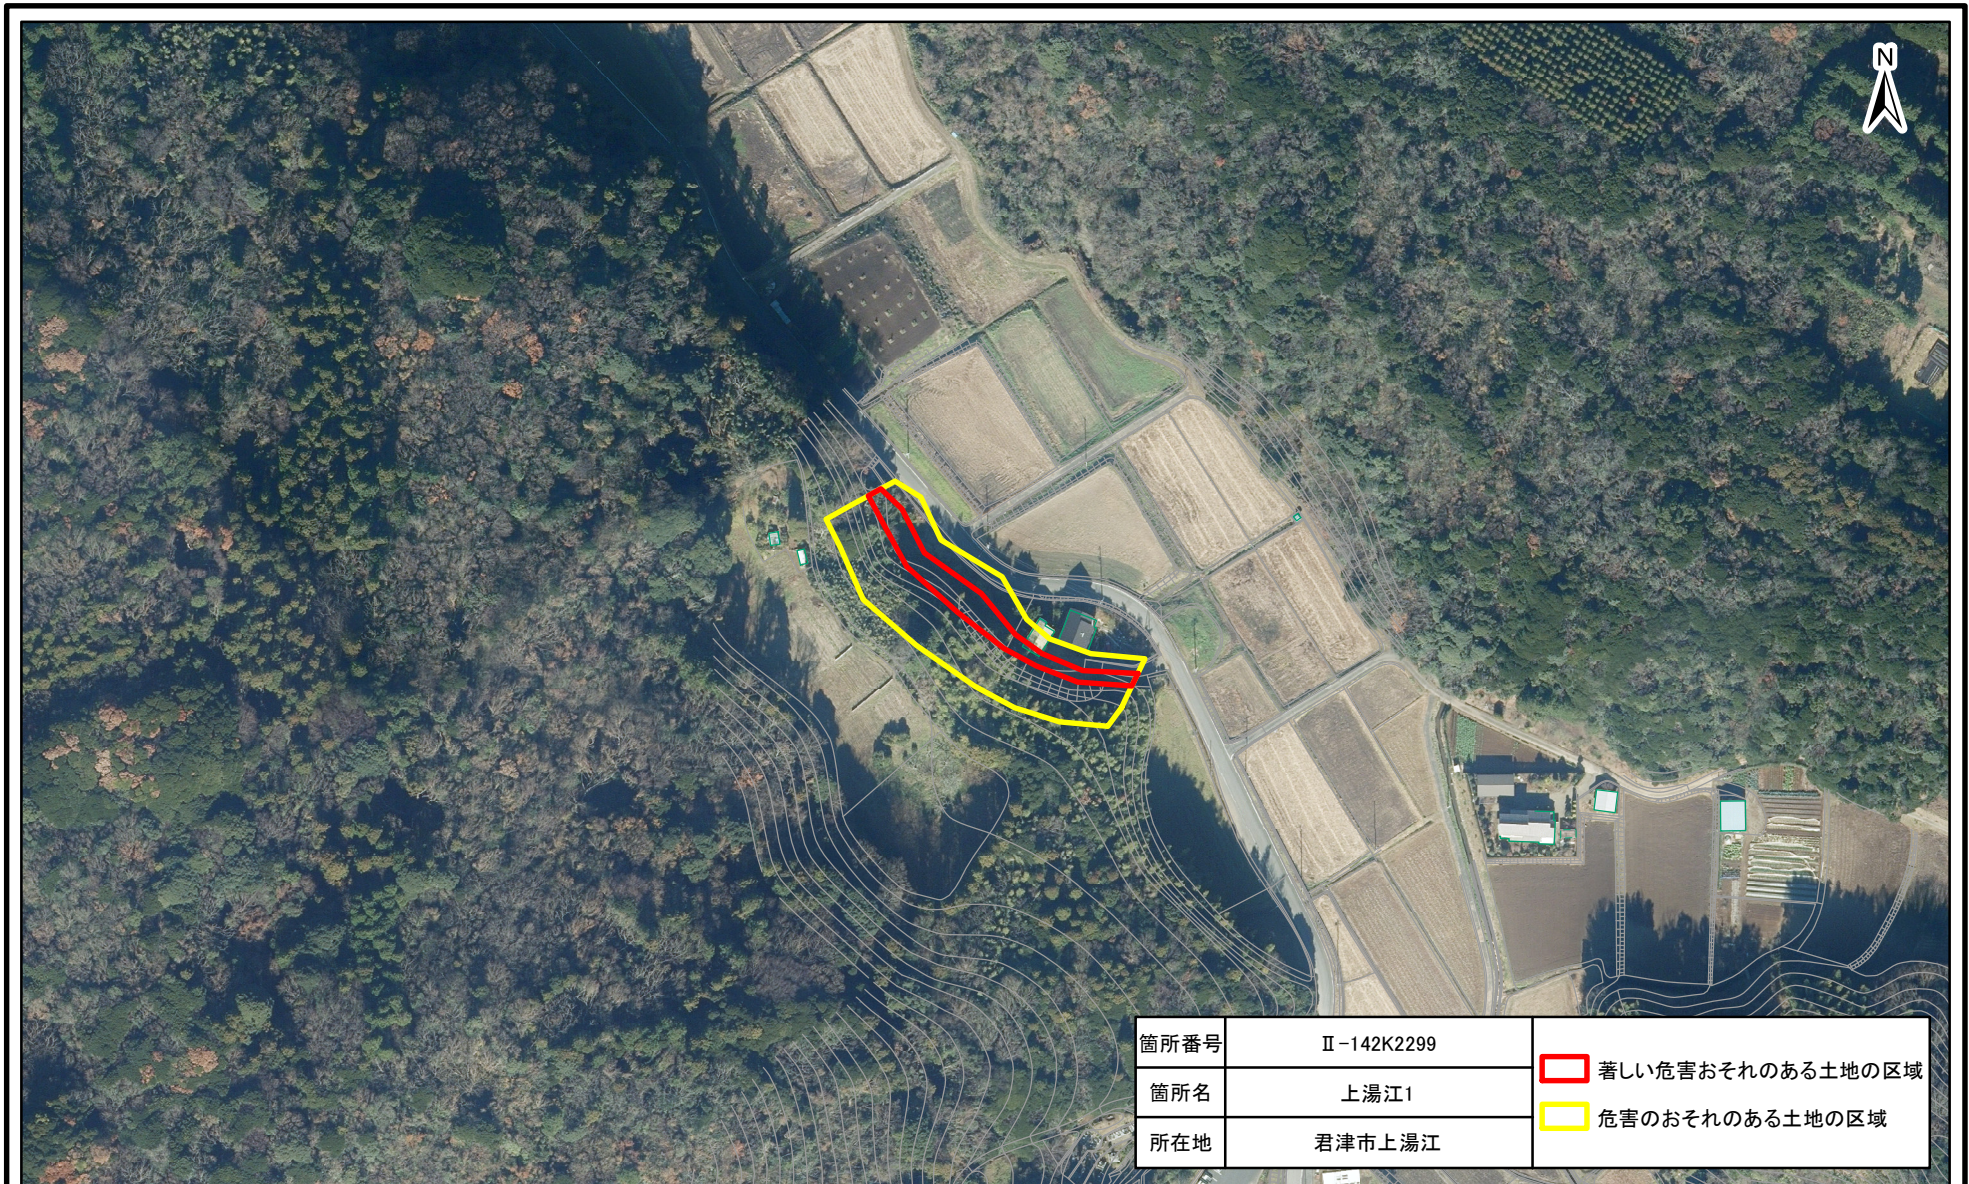

土砂災害警戒区域・特別警戒区域(急傾斜地の崩壊)上湯江

土砂災害警戒区域・特別警戒区域(急傾斜地の崩壊)上湯江

1:2,500
0 25 50 100
m