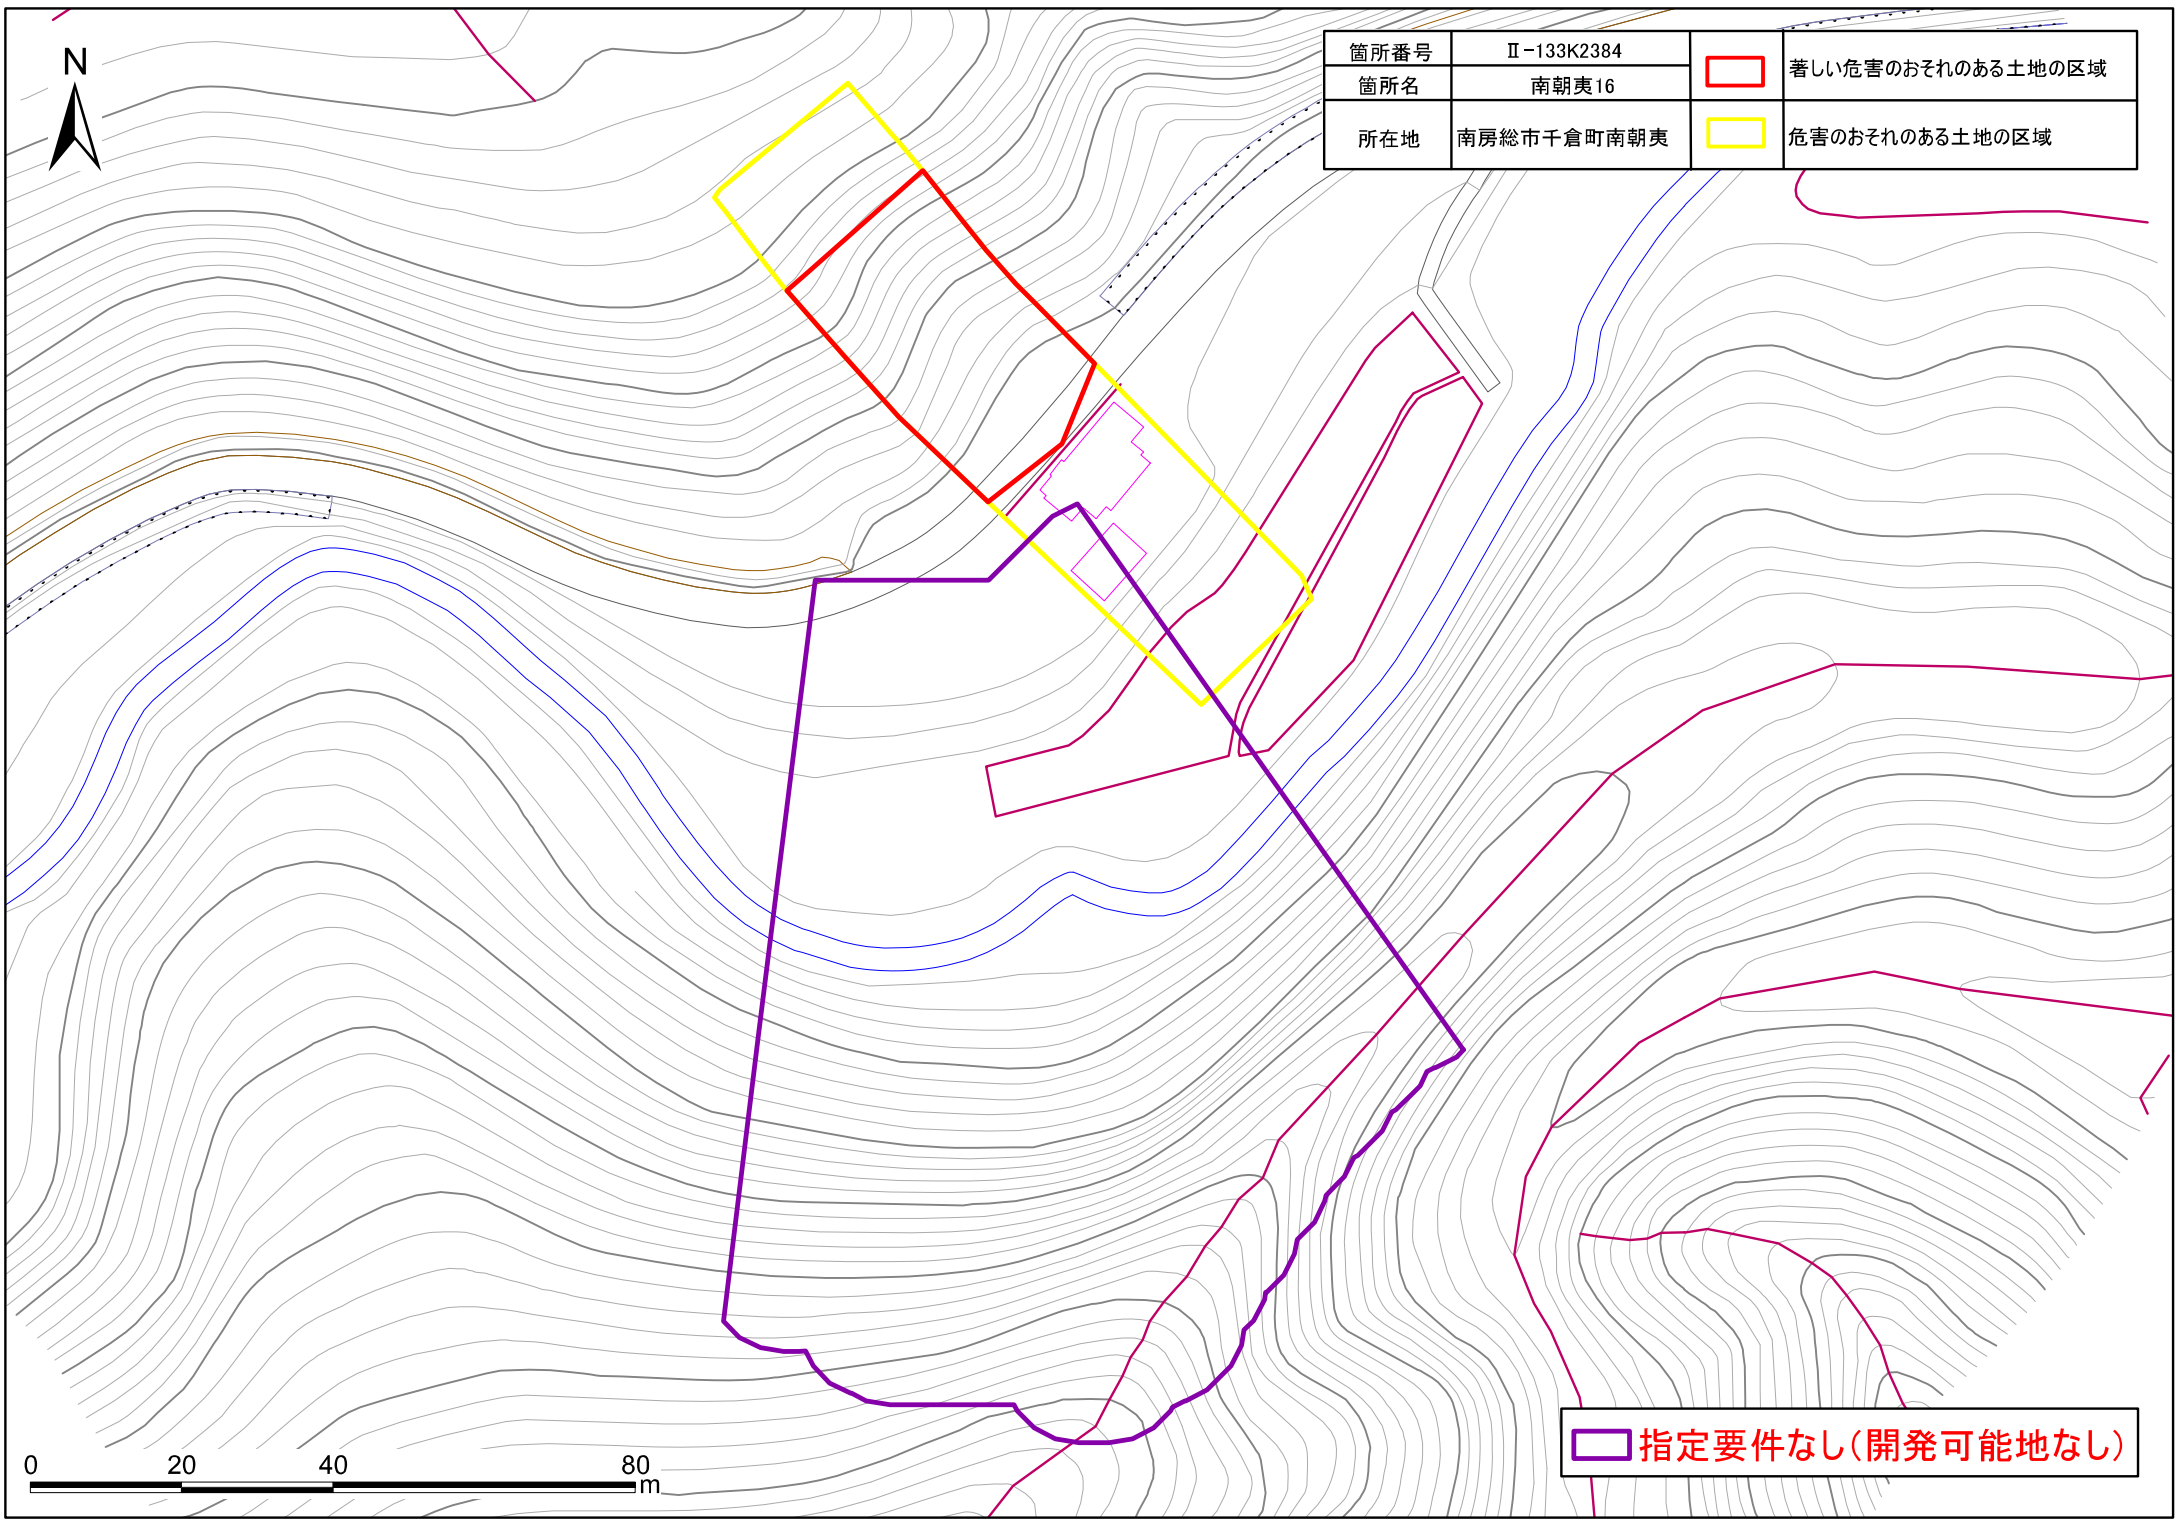

箇所番号	Ⅱ-133K2384		著しい危害のおそれのある土地の区域
箇所名	南朝夷16		
所在地	南房総市千倉町南朝夷		危害のおそれのある土地の区域

 指定要件なし(開発可能地なし)

土砂災害警戒区域・特別警戒区域図(急傾斜地の崩壊) 千倉町南朝夷地区

箇所番号	Ⅱ-133K2384		著しい危害のおそれのある土地の区域
箇所名	南朝夷16		
所在地	南房総市千倉町南朝夷		危害のおそれのある土地の区域

 指定要件なし(開発可能地なし)