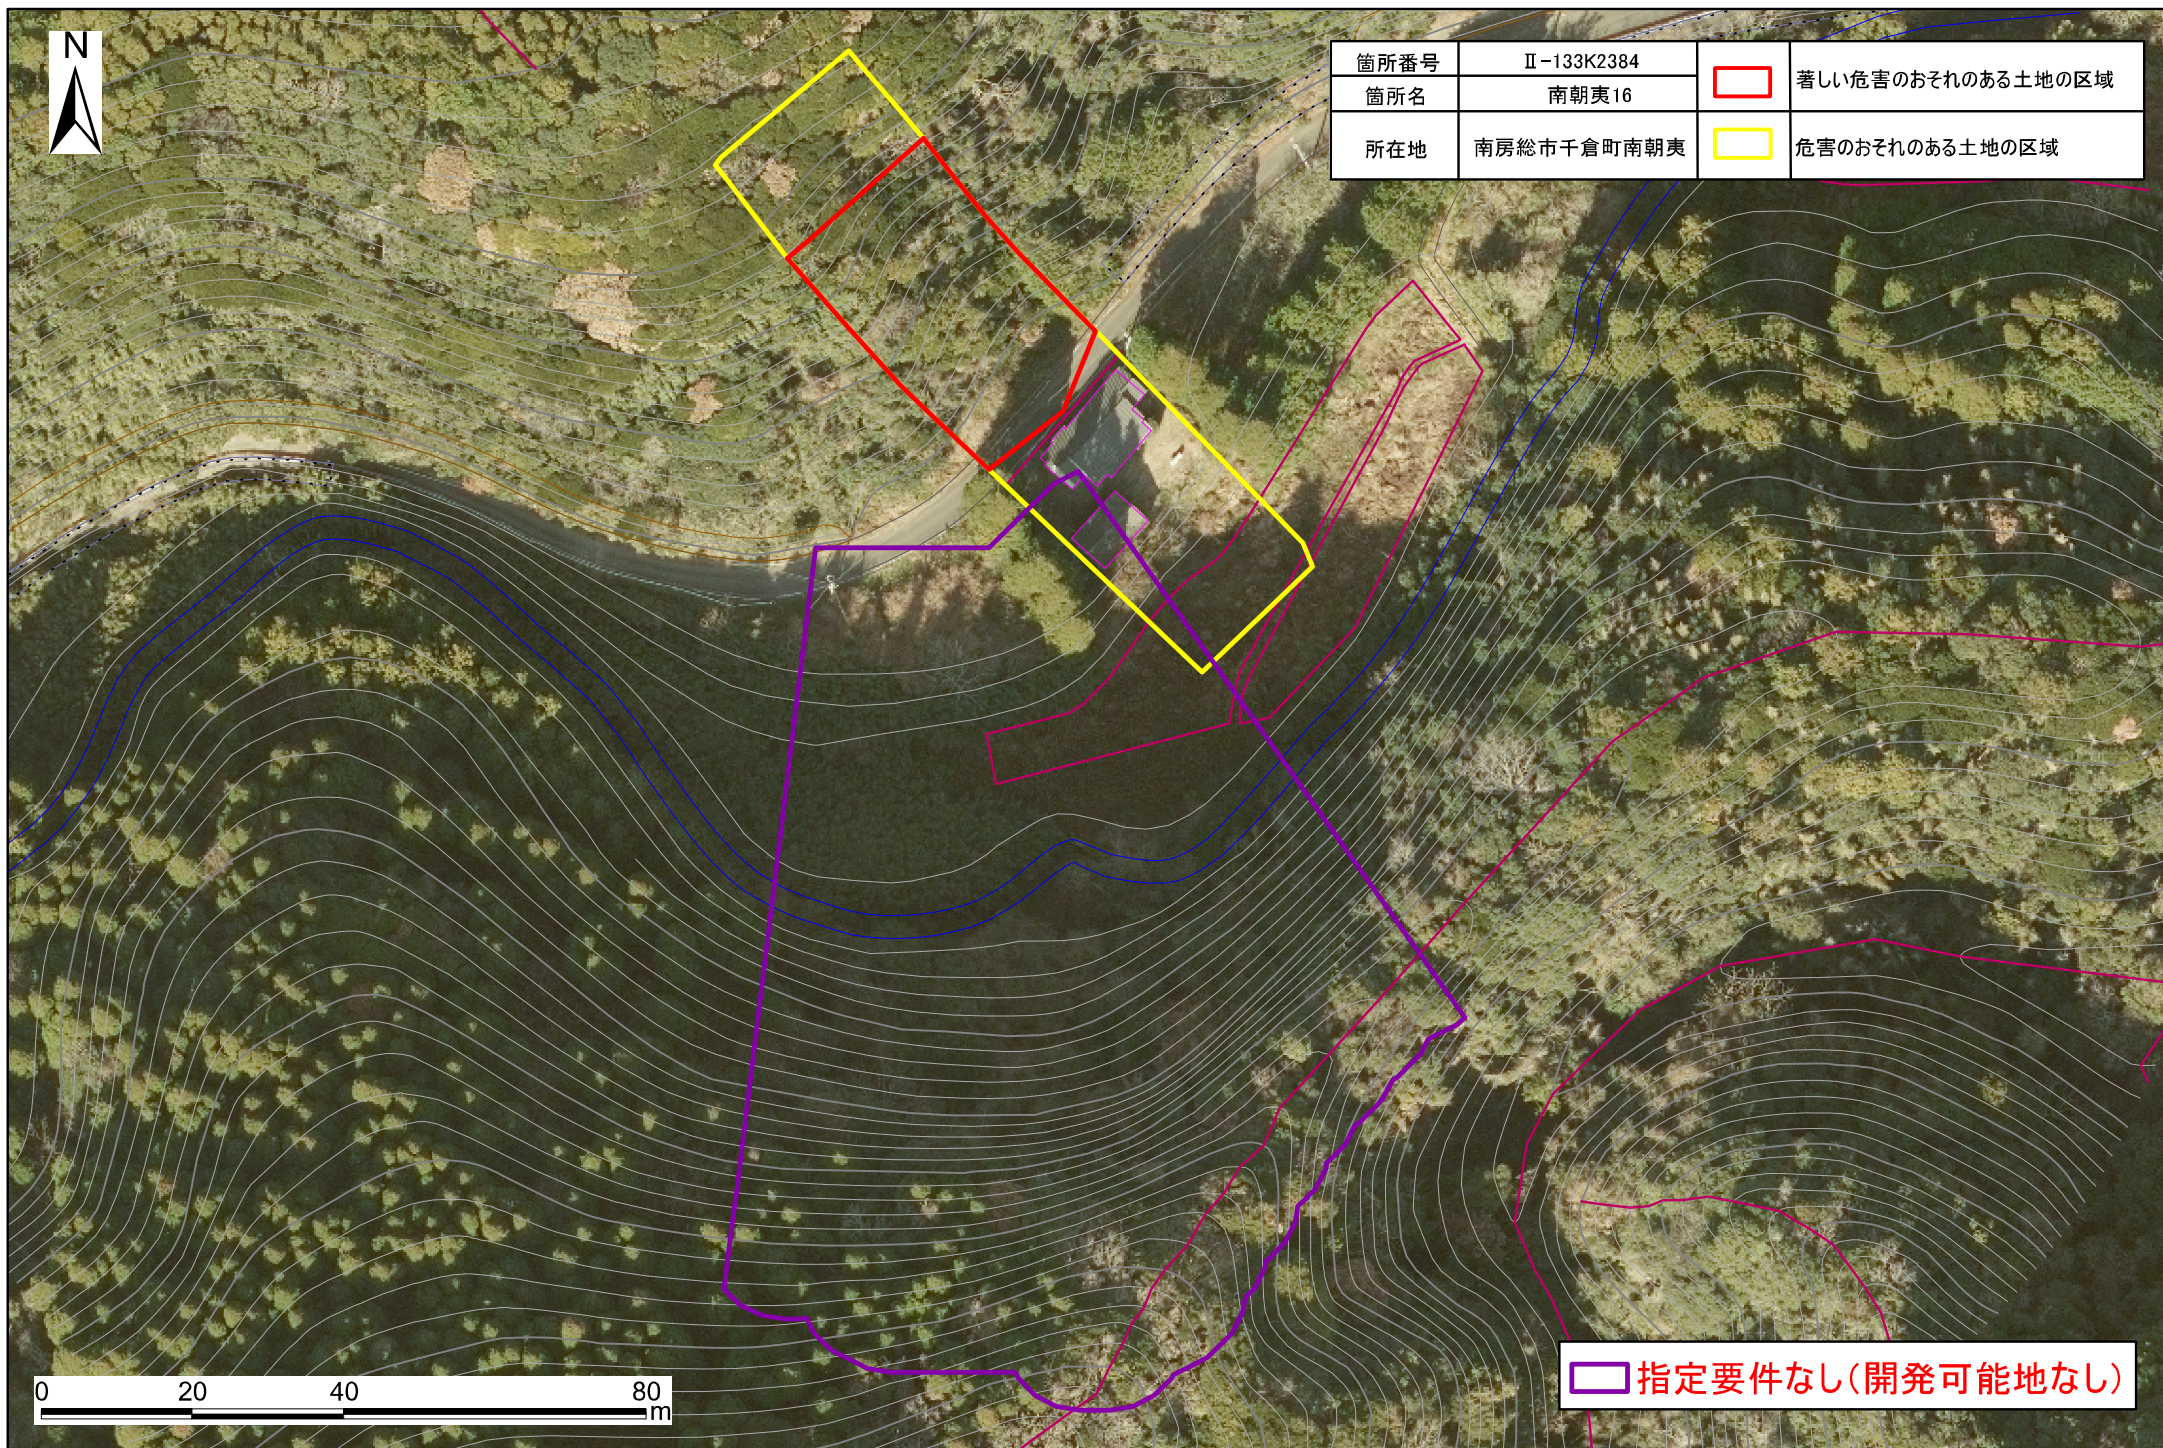

箇所番号	Ⅱ-133K2384		著しい危害のおそれのある土地の区域
箇所名	南朝夷16		
所在地	南房総市千倉町南朝夷		危害のおそれのある土地の区域

 指定要件なし(開発可能地なし)

土砂災害警戒区域・特別警戒区域図(急傾斜地の崩壊) 千倉町南朝夷地区

箇所番号	Ⅱ-133K2384		著しい危害のおそれのある土地の区域
箇所名	南朝夷16		
所在地	南房総市千倉町南朝夷		危害のおそれのある土地の区域

 指定要件なし(開発可能地なし)