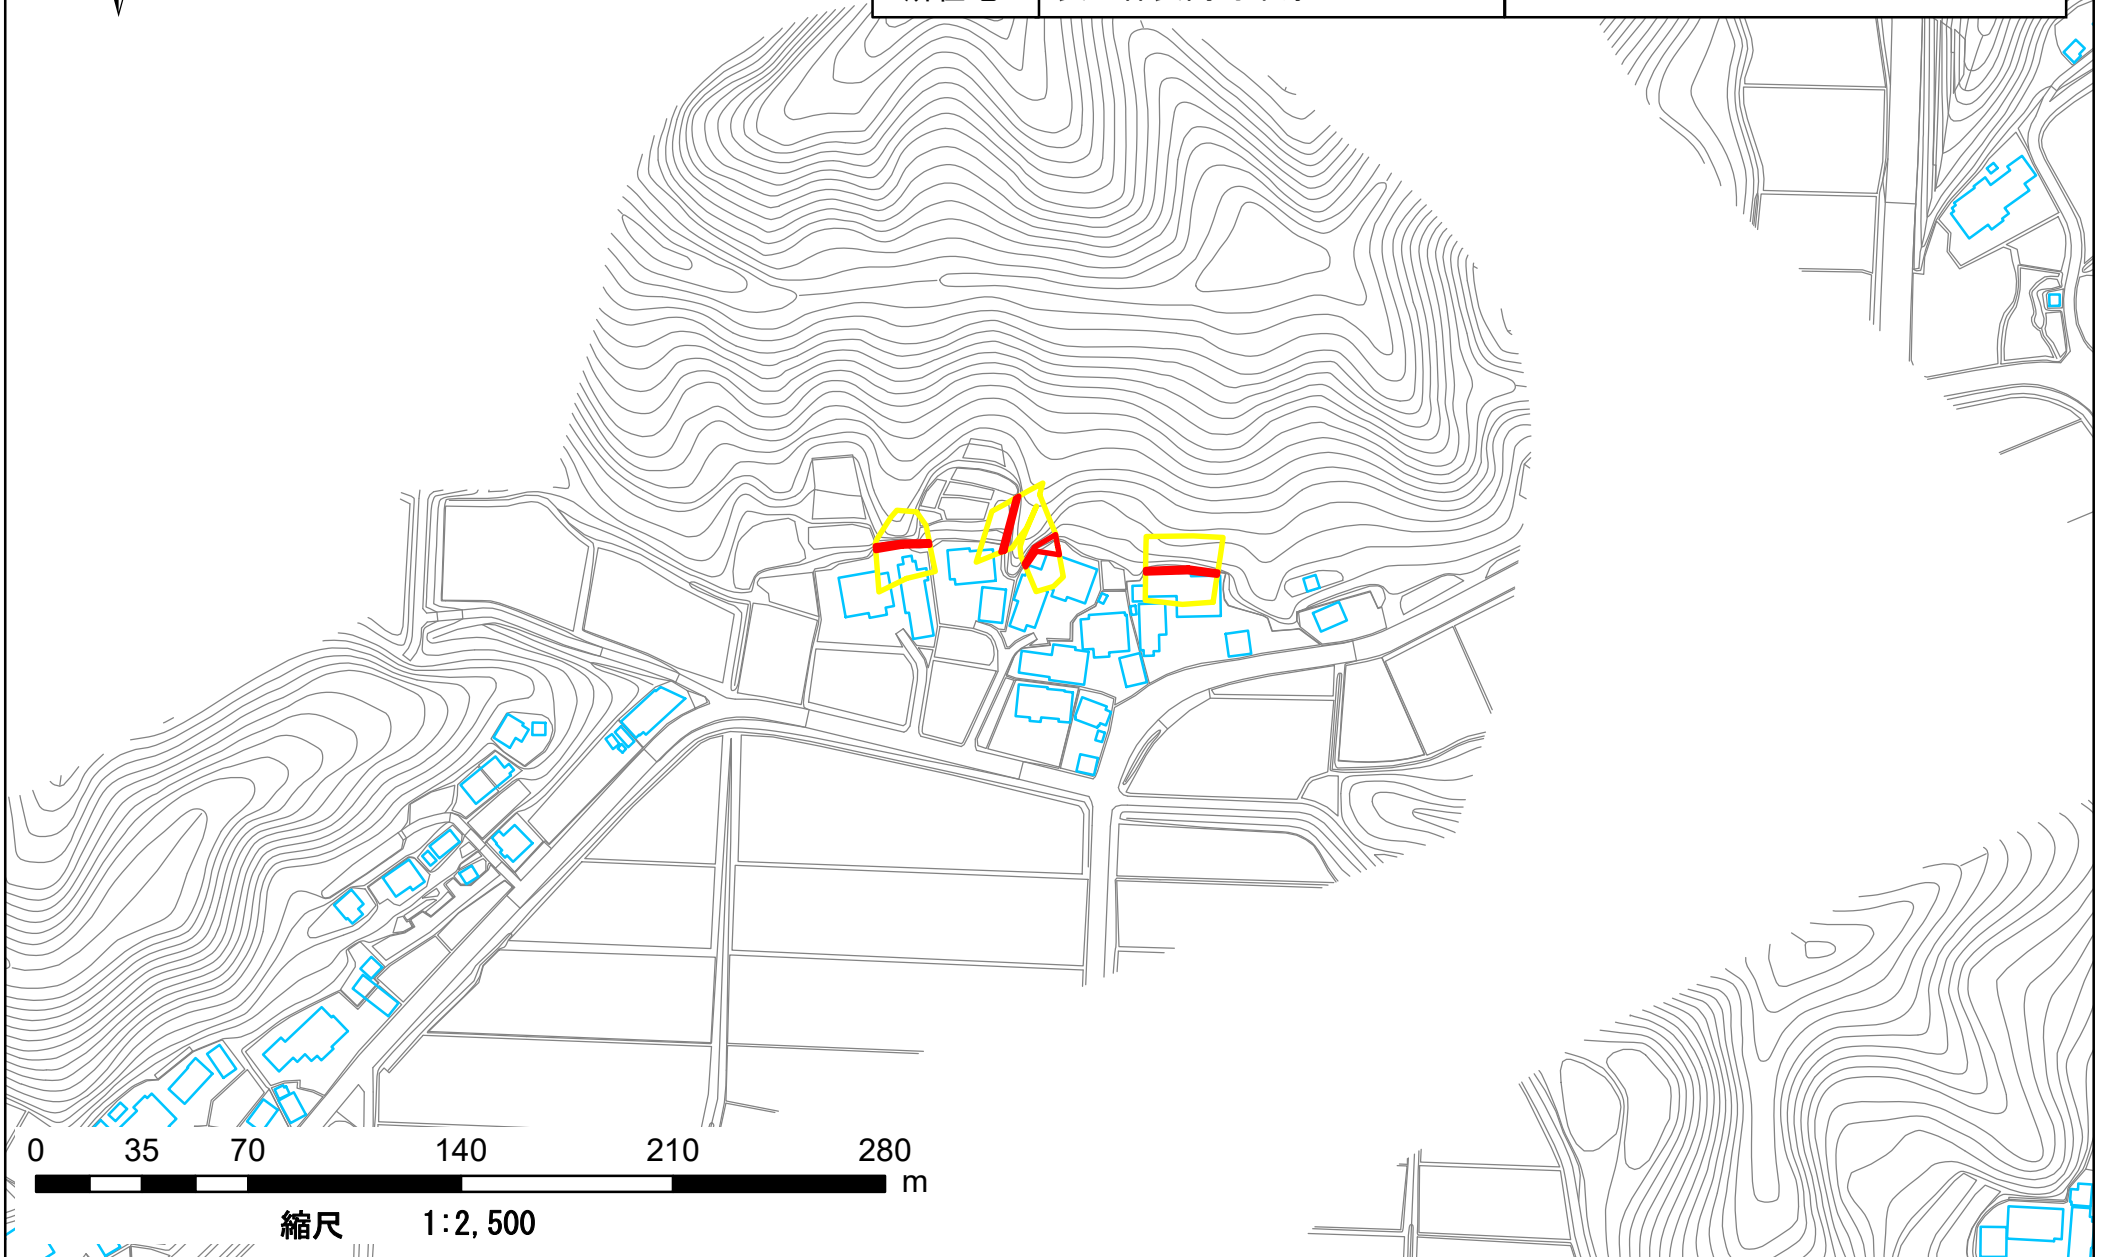

箇所番号	Ⅱ-117K2232	 著しい危害のおそれのある土地の区域  危害のおそれのある土地の区域
箇所名	中原2	
所在地	長生郡長南町中原	

0 35 70 140 210 280 m

縮尺 1:2,500

箇所番号	Ⅱ-117K2232
箇所名	中原2
所在地	長生郡長南町中原

 著しい危害のおそれのある土地の区域

 危害のおそれのある土地の区域

縮尺 1:2,500