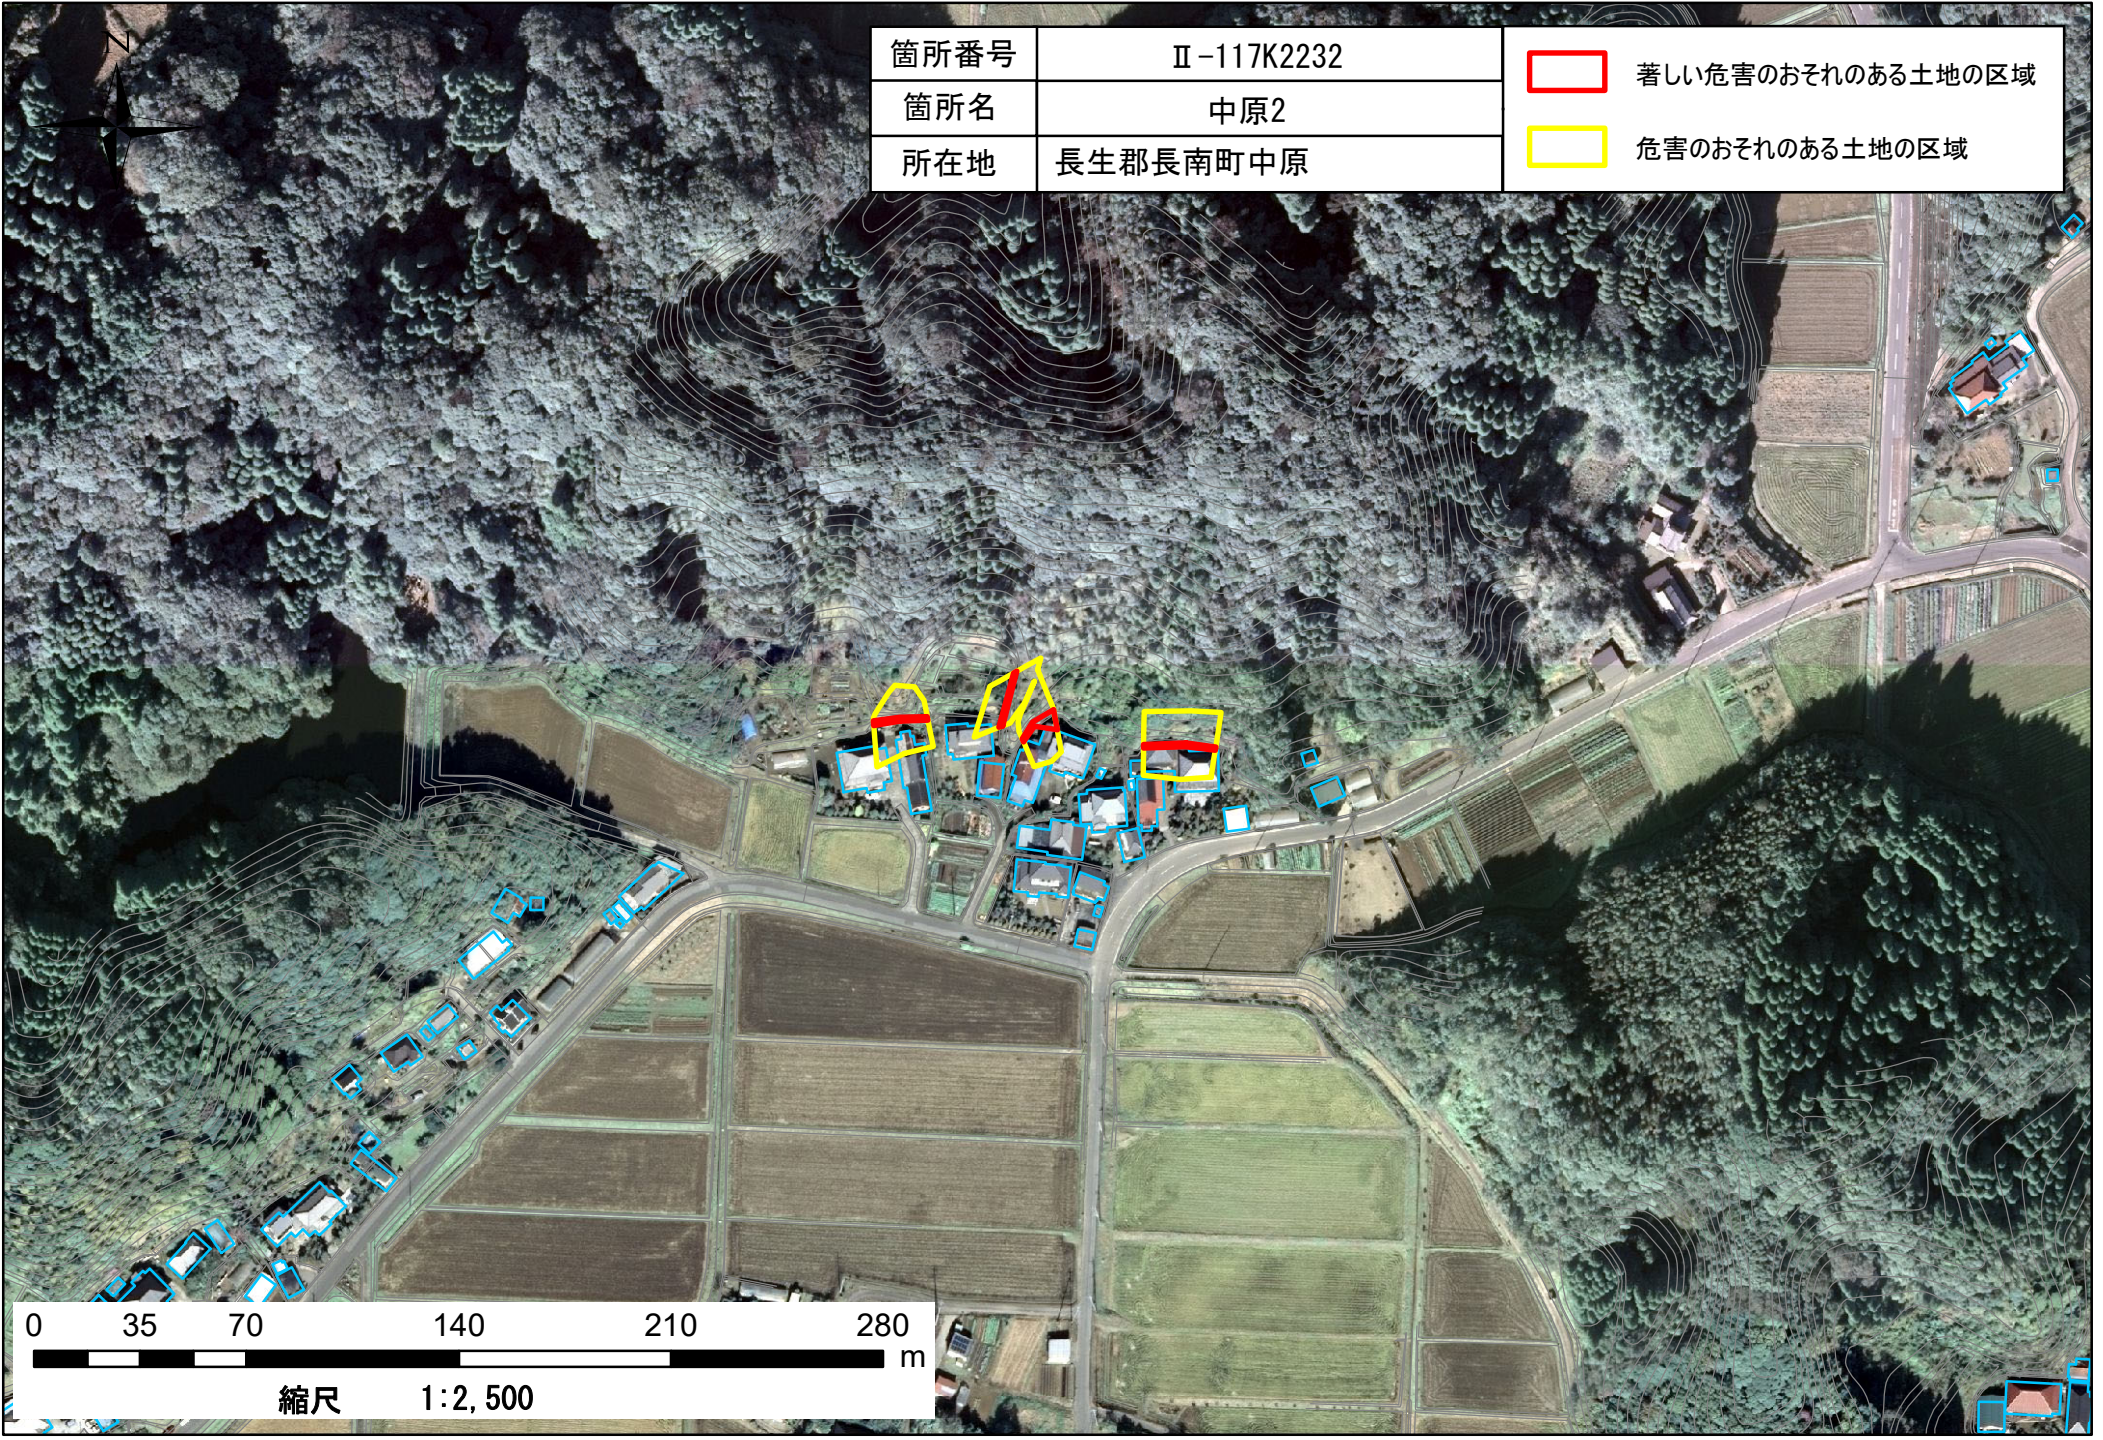

箇所番号	Ⅱ-117K2232	 著しい危害のおそれのある土地の区域  危害のおそれのある土地の区域
箇所名	中原2	
所在地	長生郡長南町中原	

0 35 70 140 210 280 m

縮尺 1:2,500

箇所番号	Ⅱ-117K2232
箇所名	中原2
所在地	長生郡長南町中原

 著しい危害のおそれのある土地の区域

 危害のおそれのある土地の区域

縮尺 1:2,500