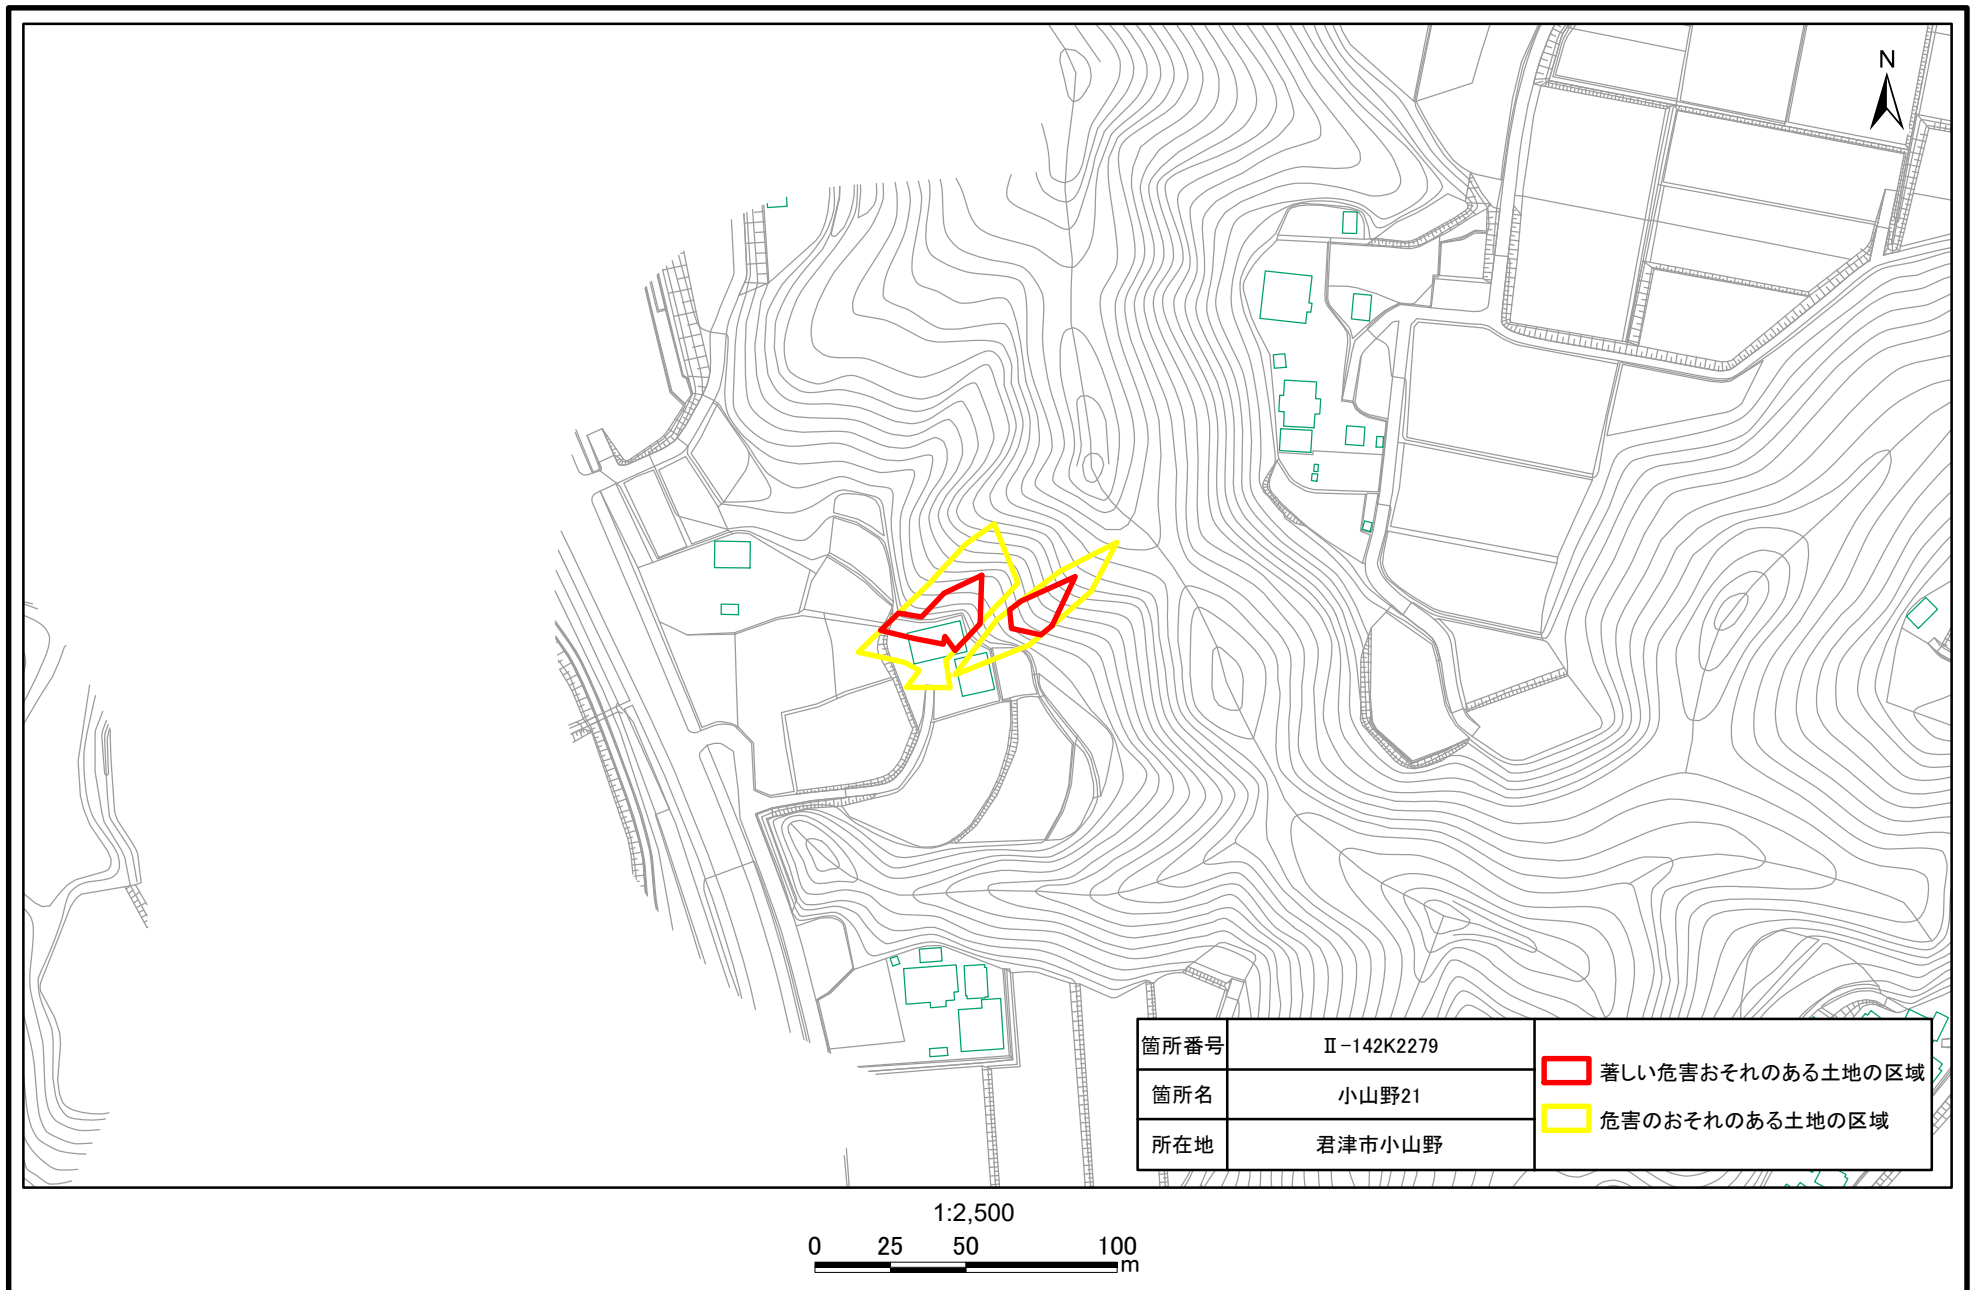

# 土砂災害警戒区域・特別警戒区域(急傾斜地の崩壊)小山野

# 土砂災害警戒区域・特別警戒区域(急傾斜地の崩壊)小山野

1:2,500  
0 25 50 100  
m