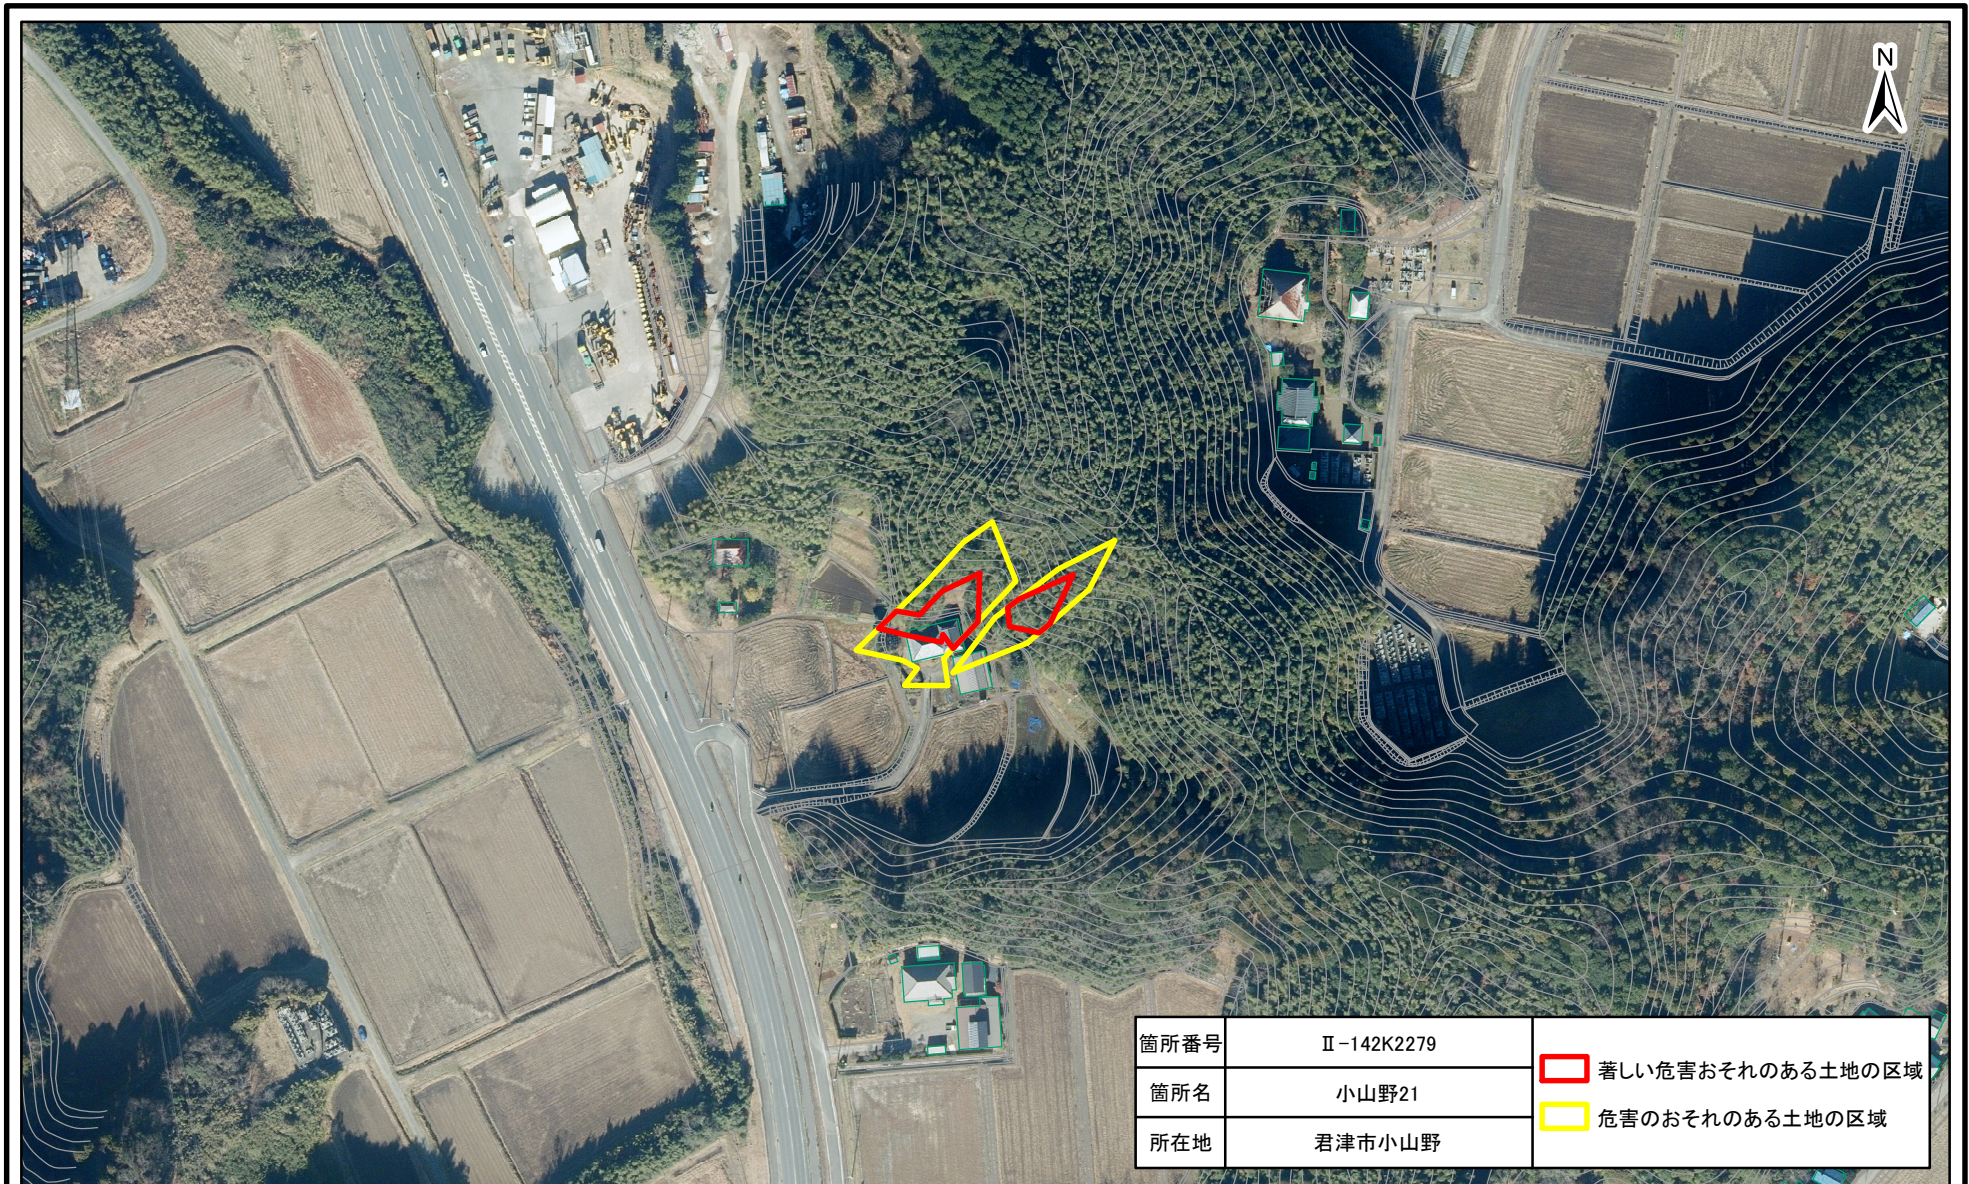

# 土砂災害警戒区域・特別警戒区域(急傾斜地の崩壊)小山野

# 土砂災害警戒区域・特別警戒区域(急傾斜地の崩壊)小山野

1:2,500  
0 25 50 100  
m