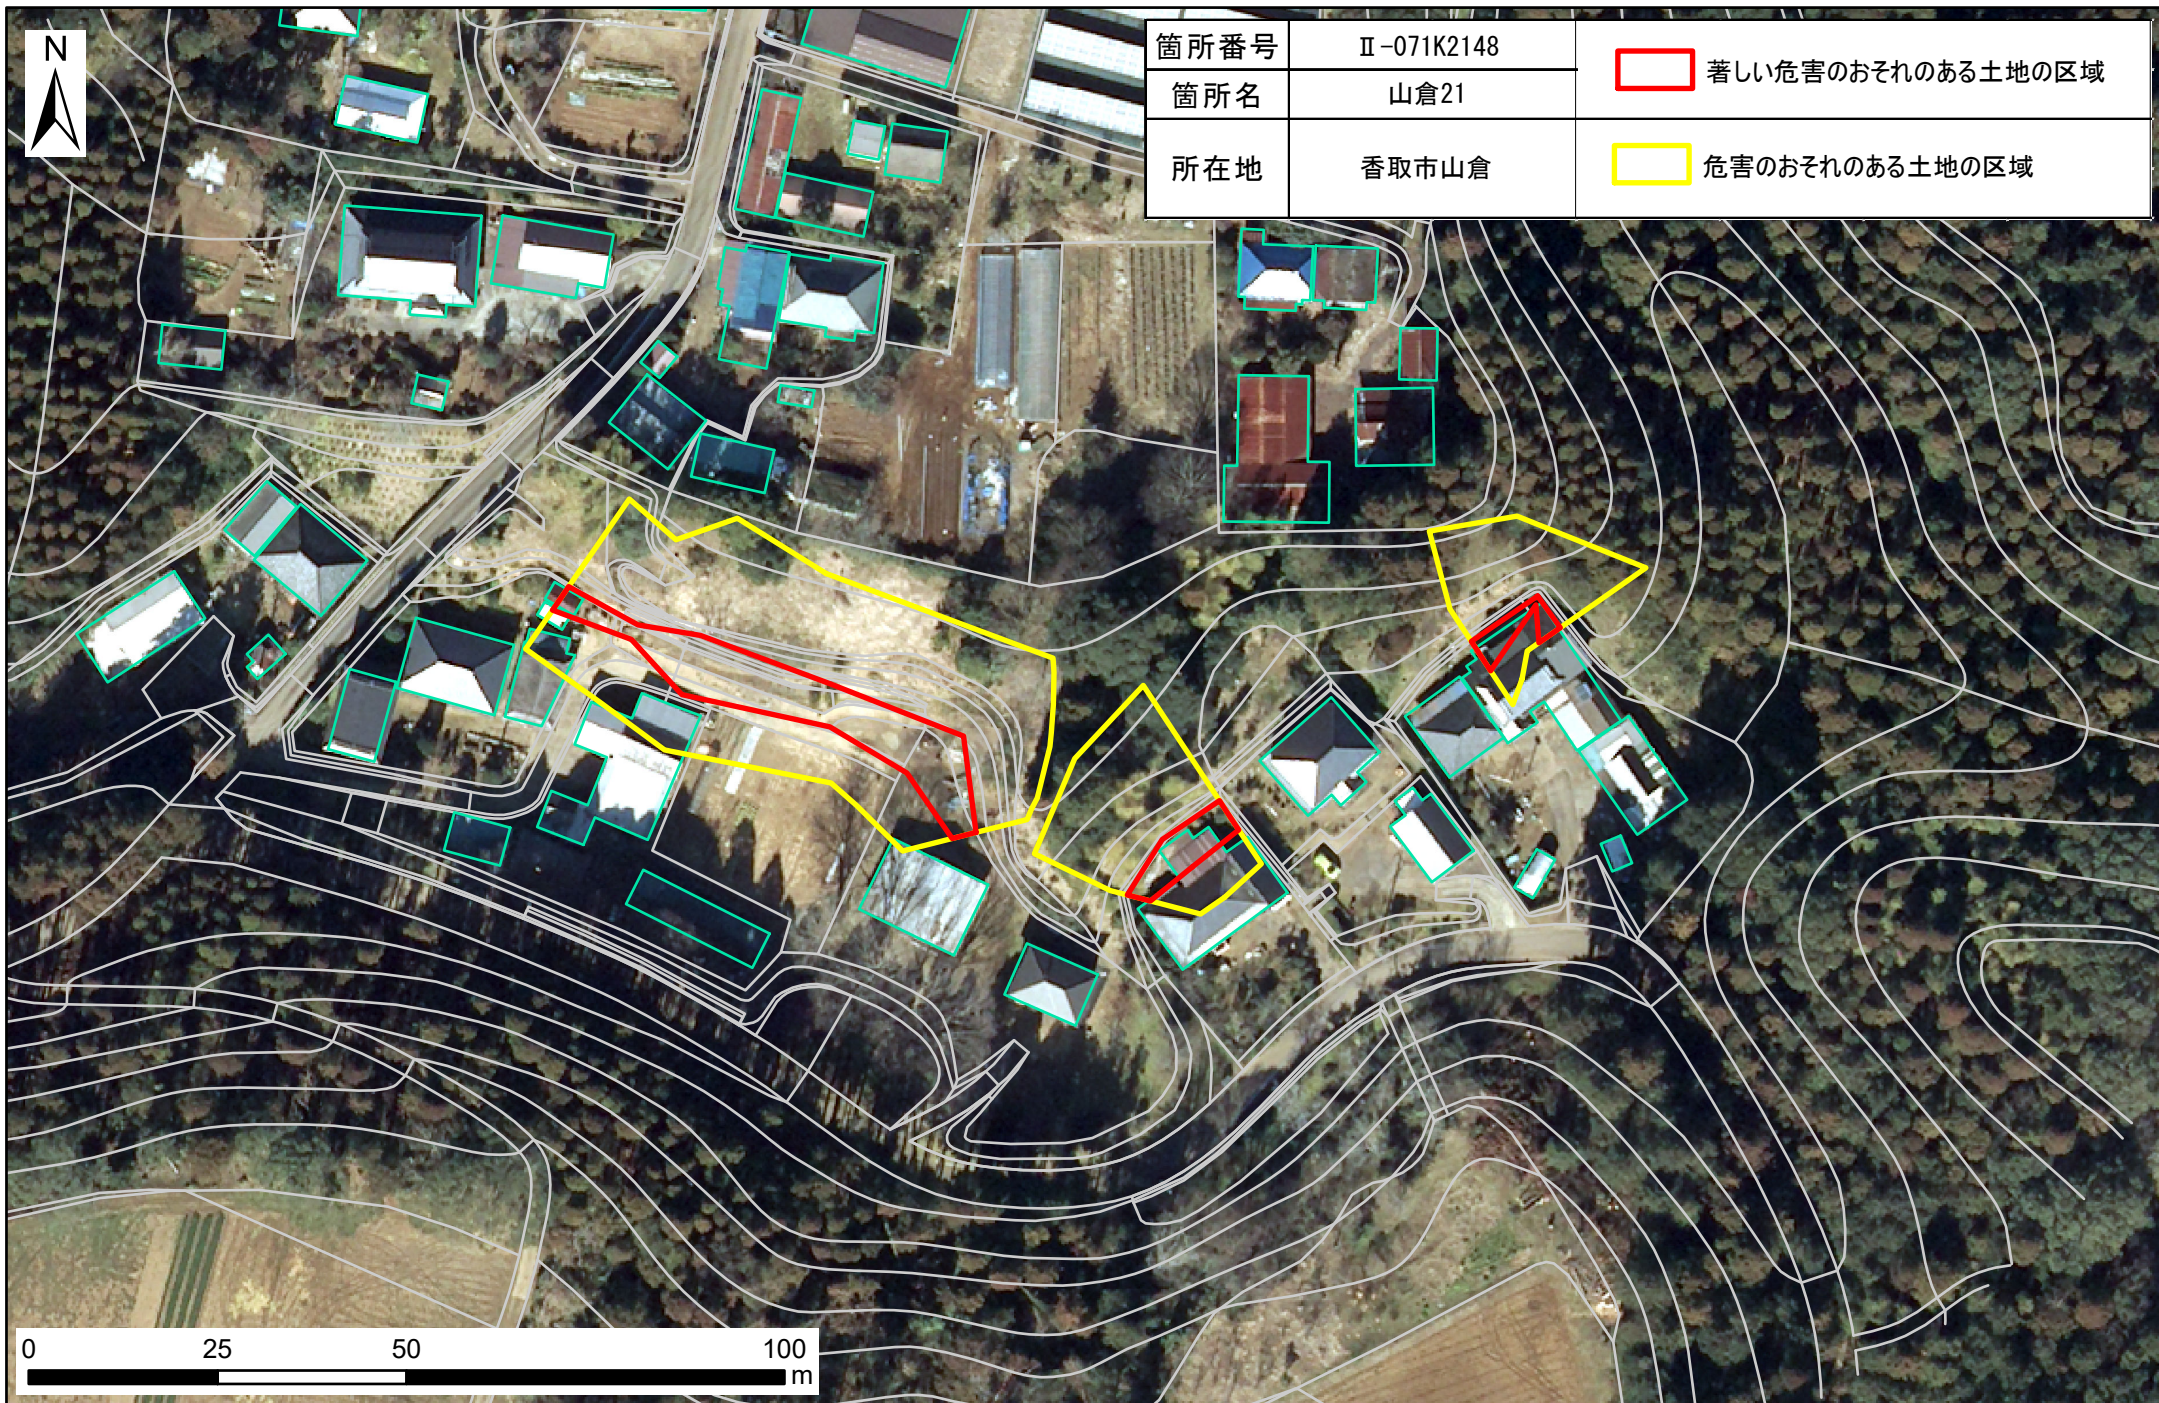

土砂災害警戒区域・特別警戒区域図（急傾斜地の崩壊） 山倉地区

箇所番号	Ⅱ-071K2148	 著しい危害のおそれのある土地の区域
箇所名	山倉21	
所在地	香取市山倉	 危害のおそれのある土地の区域

箇所番号	Ⅱ-071K2148	 著しい危害のおそれのある土地の区域
箇所名	山倉21	
所在地	香取市山倉	 危害のおそれのある土地の区域

0 25 50 100 m