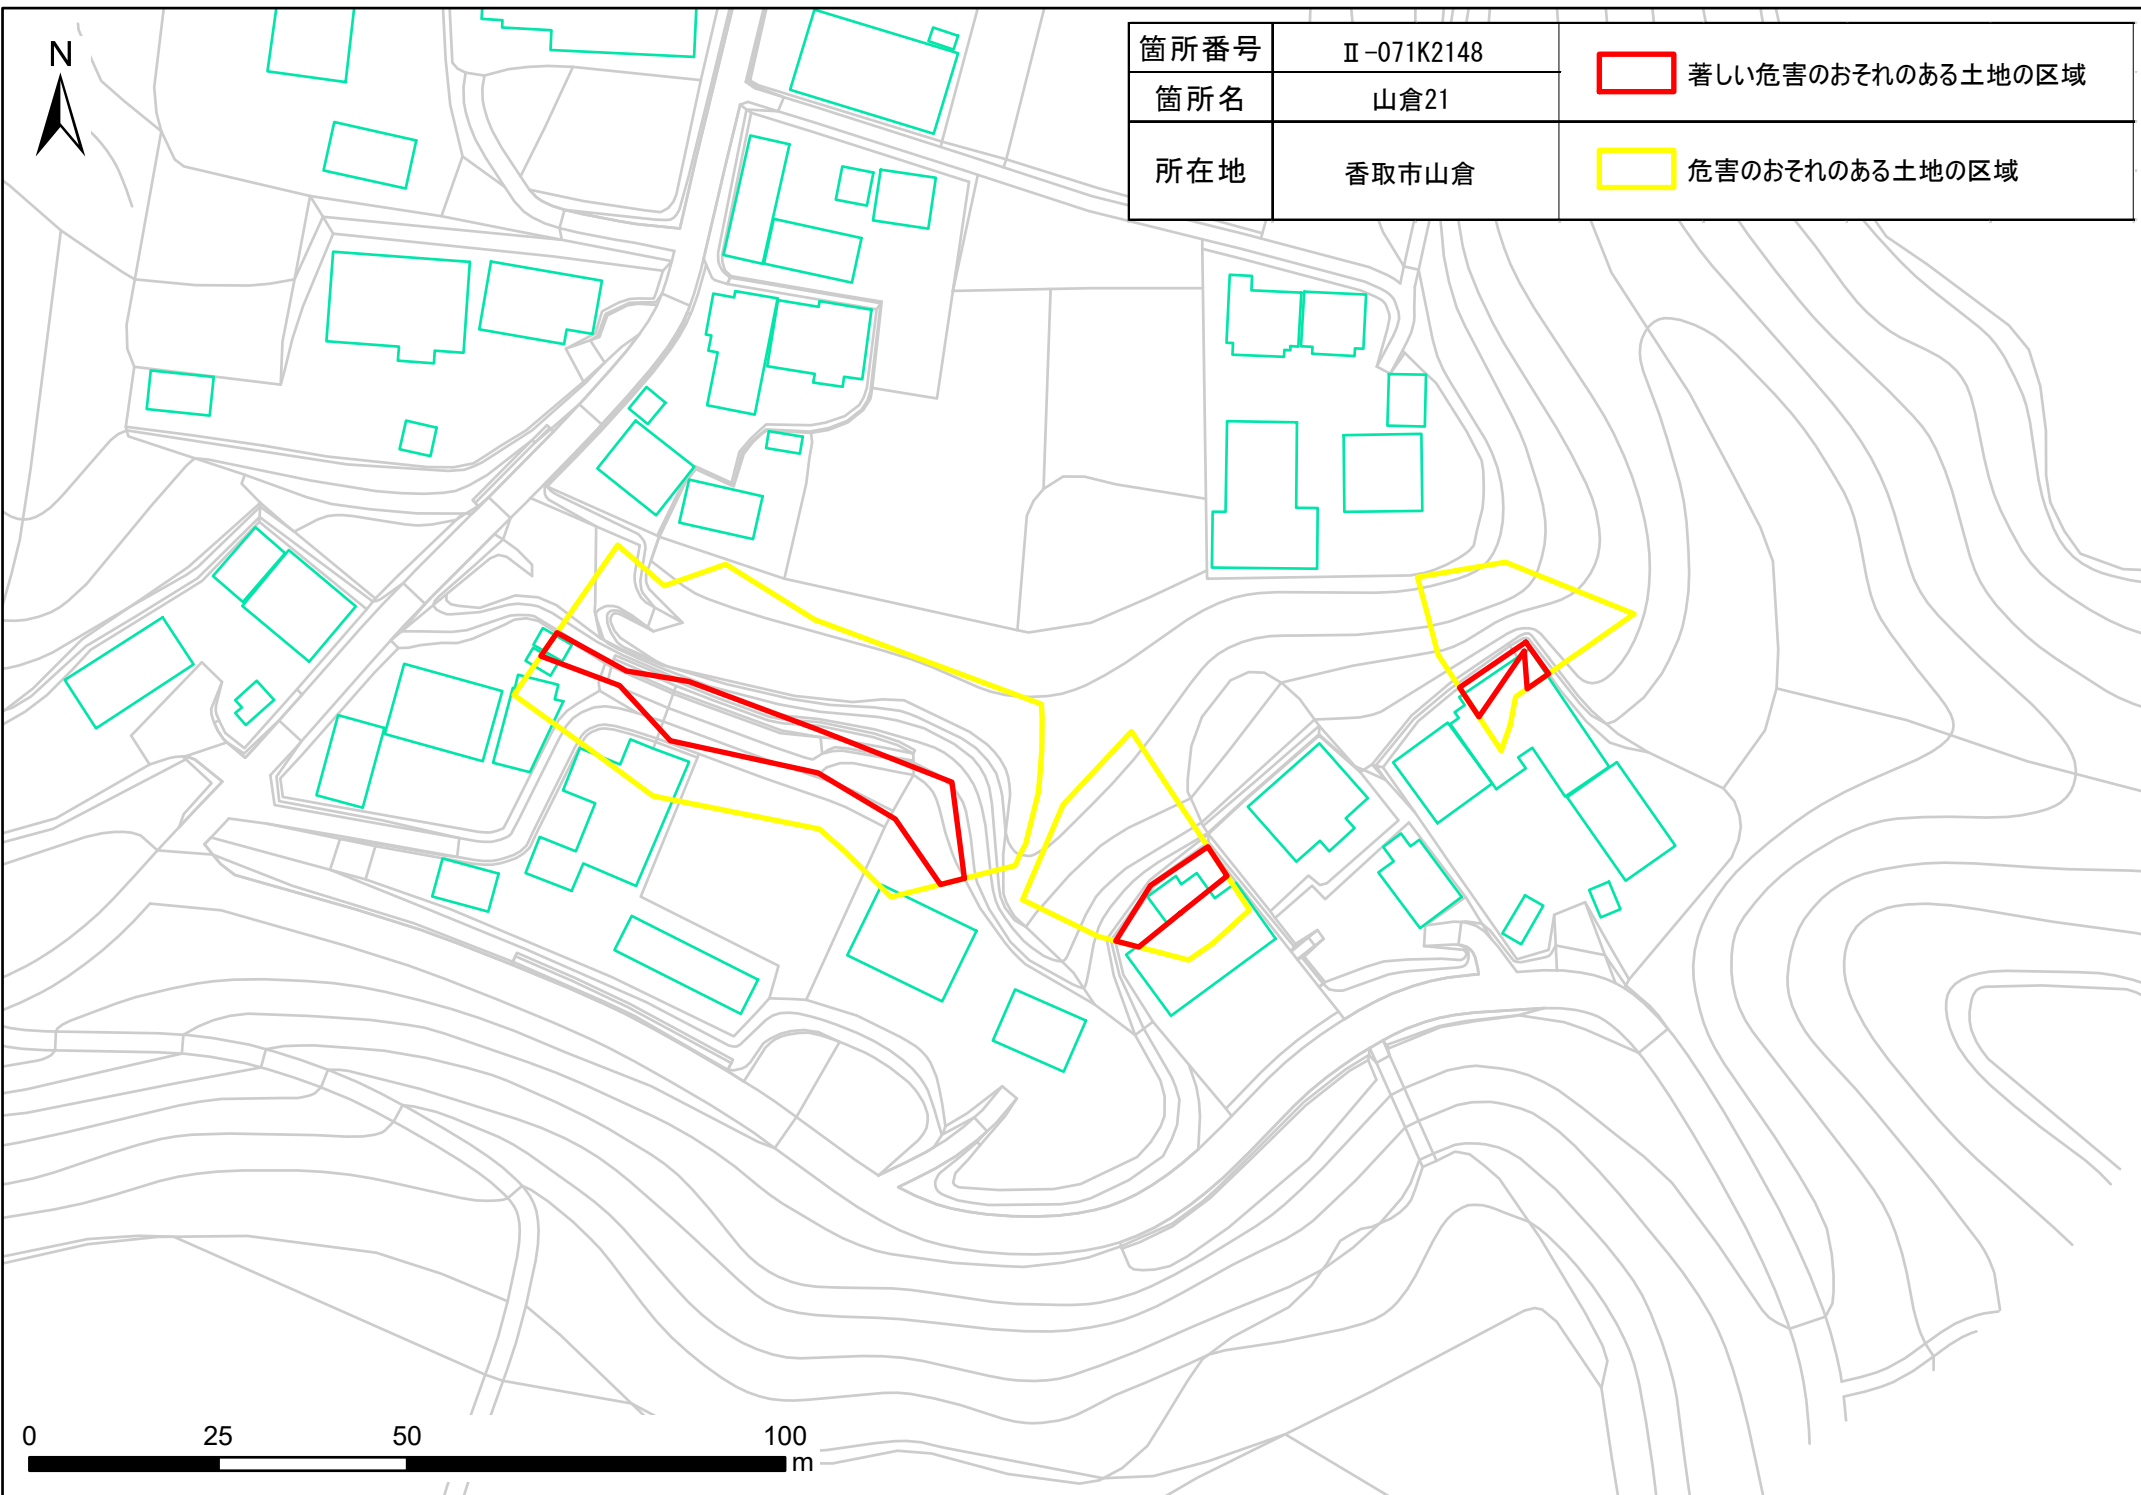

土砂災害警戒区域・特別警戒区域図（急傾斜地の崩壊） 山倉地区

箇所番号	Ⅱ-071K2148	 著しい危害のおそれのある土地の区域
箇所名	山倉21	
所在地	香取市山倉	 危害のおそれのある土地の区域

箇所番号	Ⅱ-071K2148	 著しい危害のおそれのある土地の区域
箇所名	山倉21	
所在地	香取市山倉	 危害のおそれのある土地の区域

0 25 50 100 m