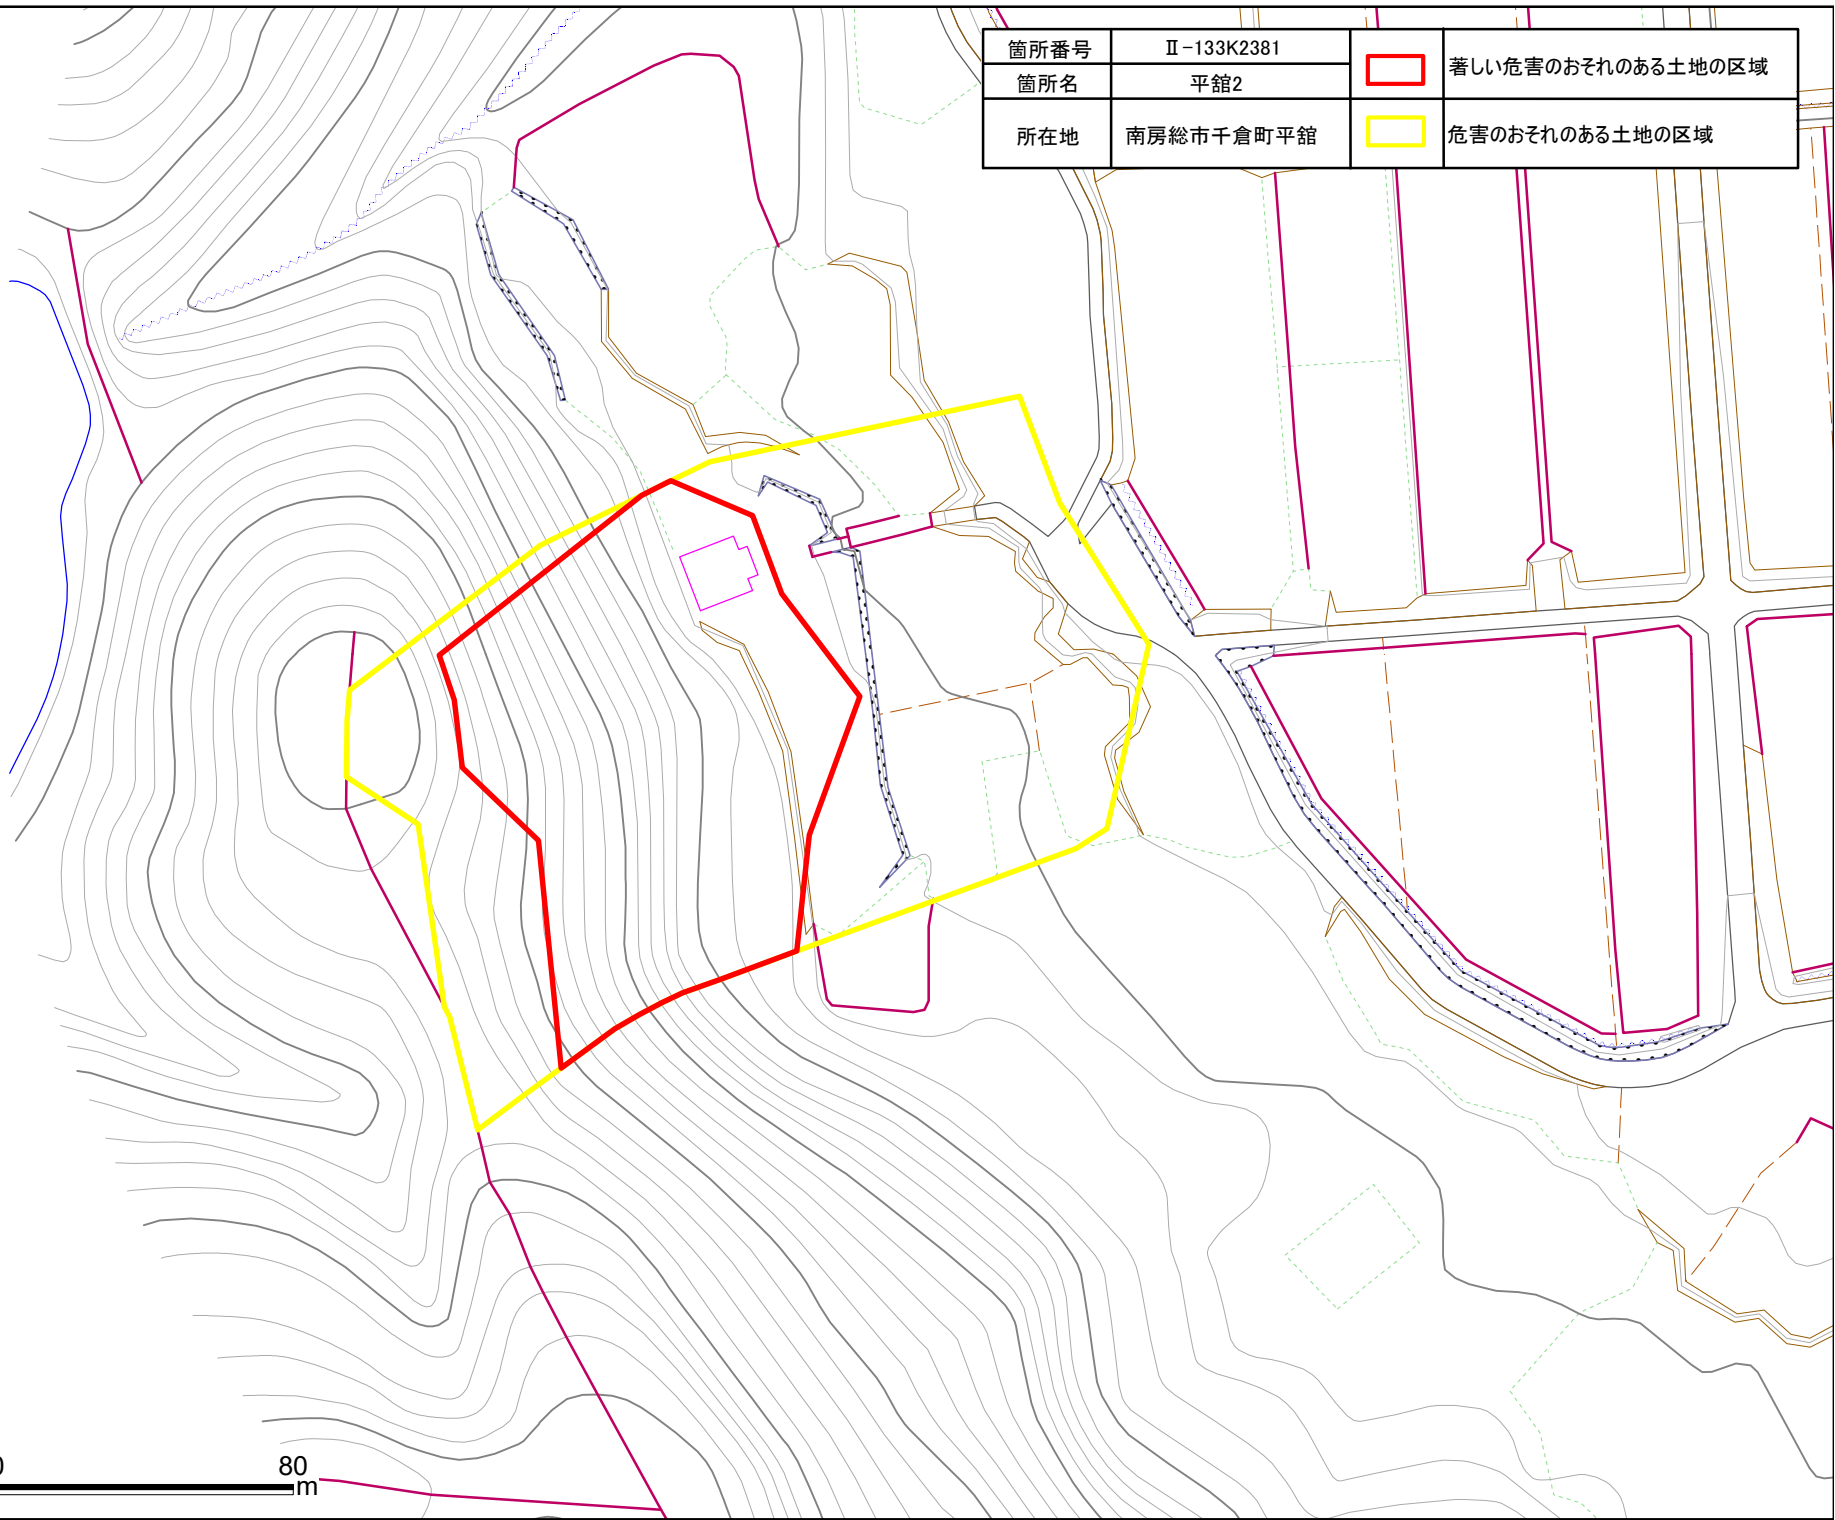

箇所番号	II-133K2381		著しい危害のおそれのある土地の区域
箇所名	平館2		
所在地	南房総市千倉町平館		危害のおそれのある土地の区域

土砂災害警戒区域・特別警戒区域図(急傾斜地の崩壊) 千倉町平館地区

箇所番号	Ⅱ-133K2381		著しい危害のおそれのある土地の区域
箇所名	平館2		
所在地	南房総市千倉町平館		危害のおそれのある土地の区域