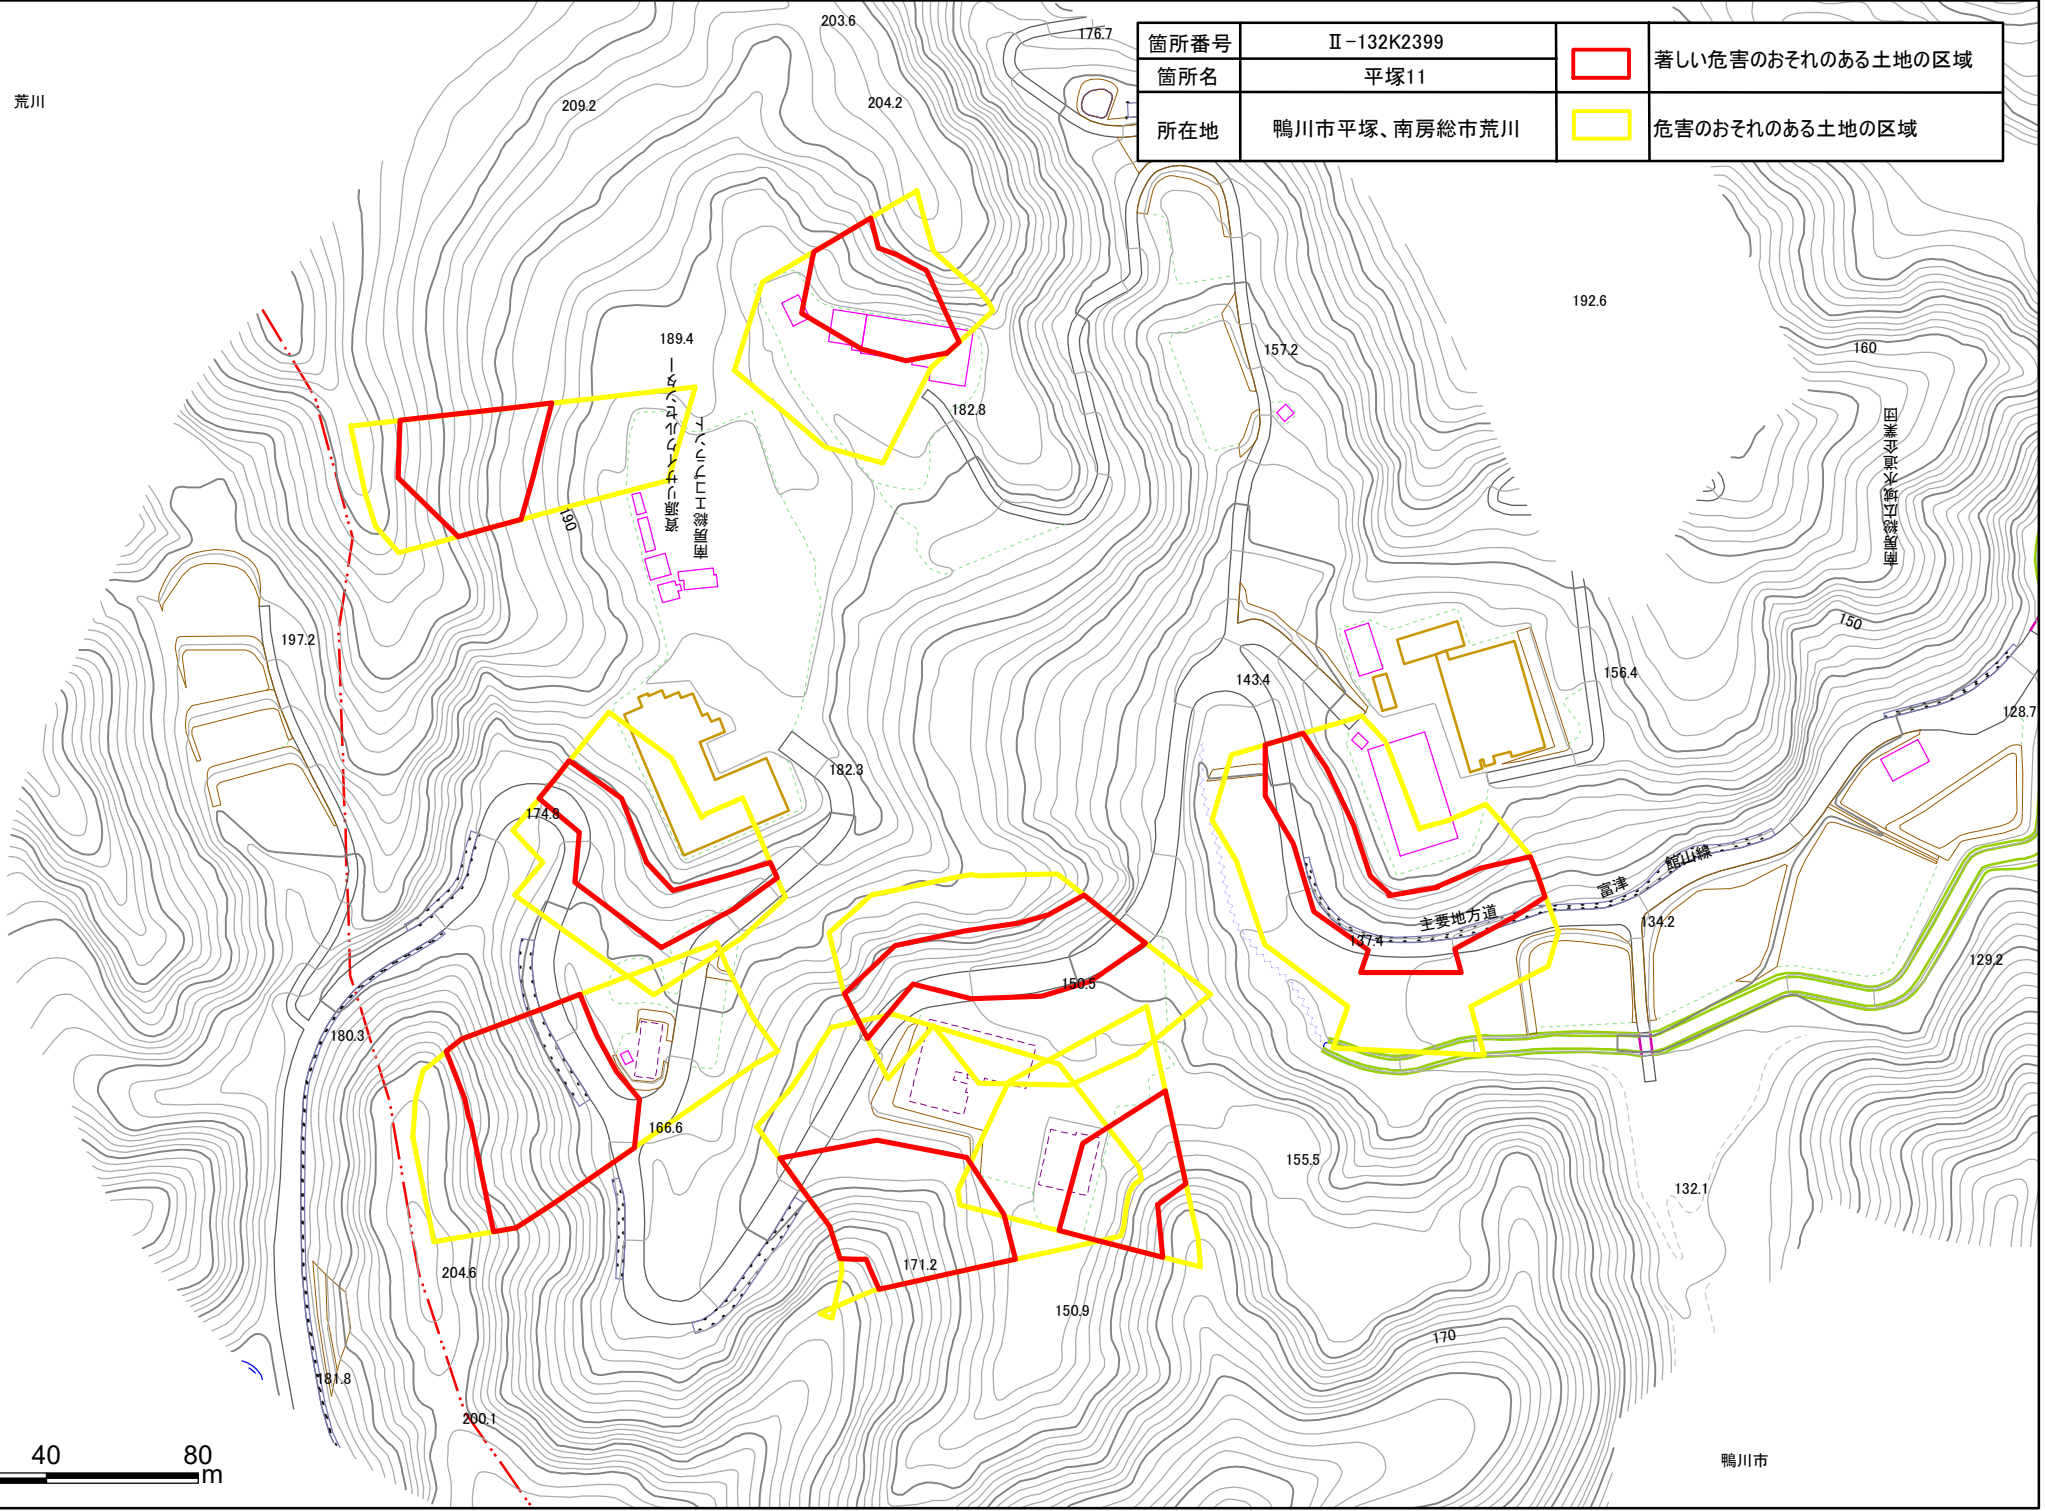

南房総市

荒川

箇所番号	Ⅱ-132K2399		著しい危害のおそれのある土地の区域
箇所名	平塚11		
所在地	鴨川市平塚、南房総市荒川		危害のおそれのある土地の区域

鴨川市

土砂災害警戒区域・特別警戒区域図(急傾斜地の崩壊) 平塚地区