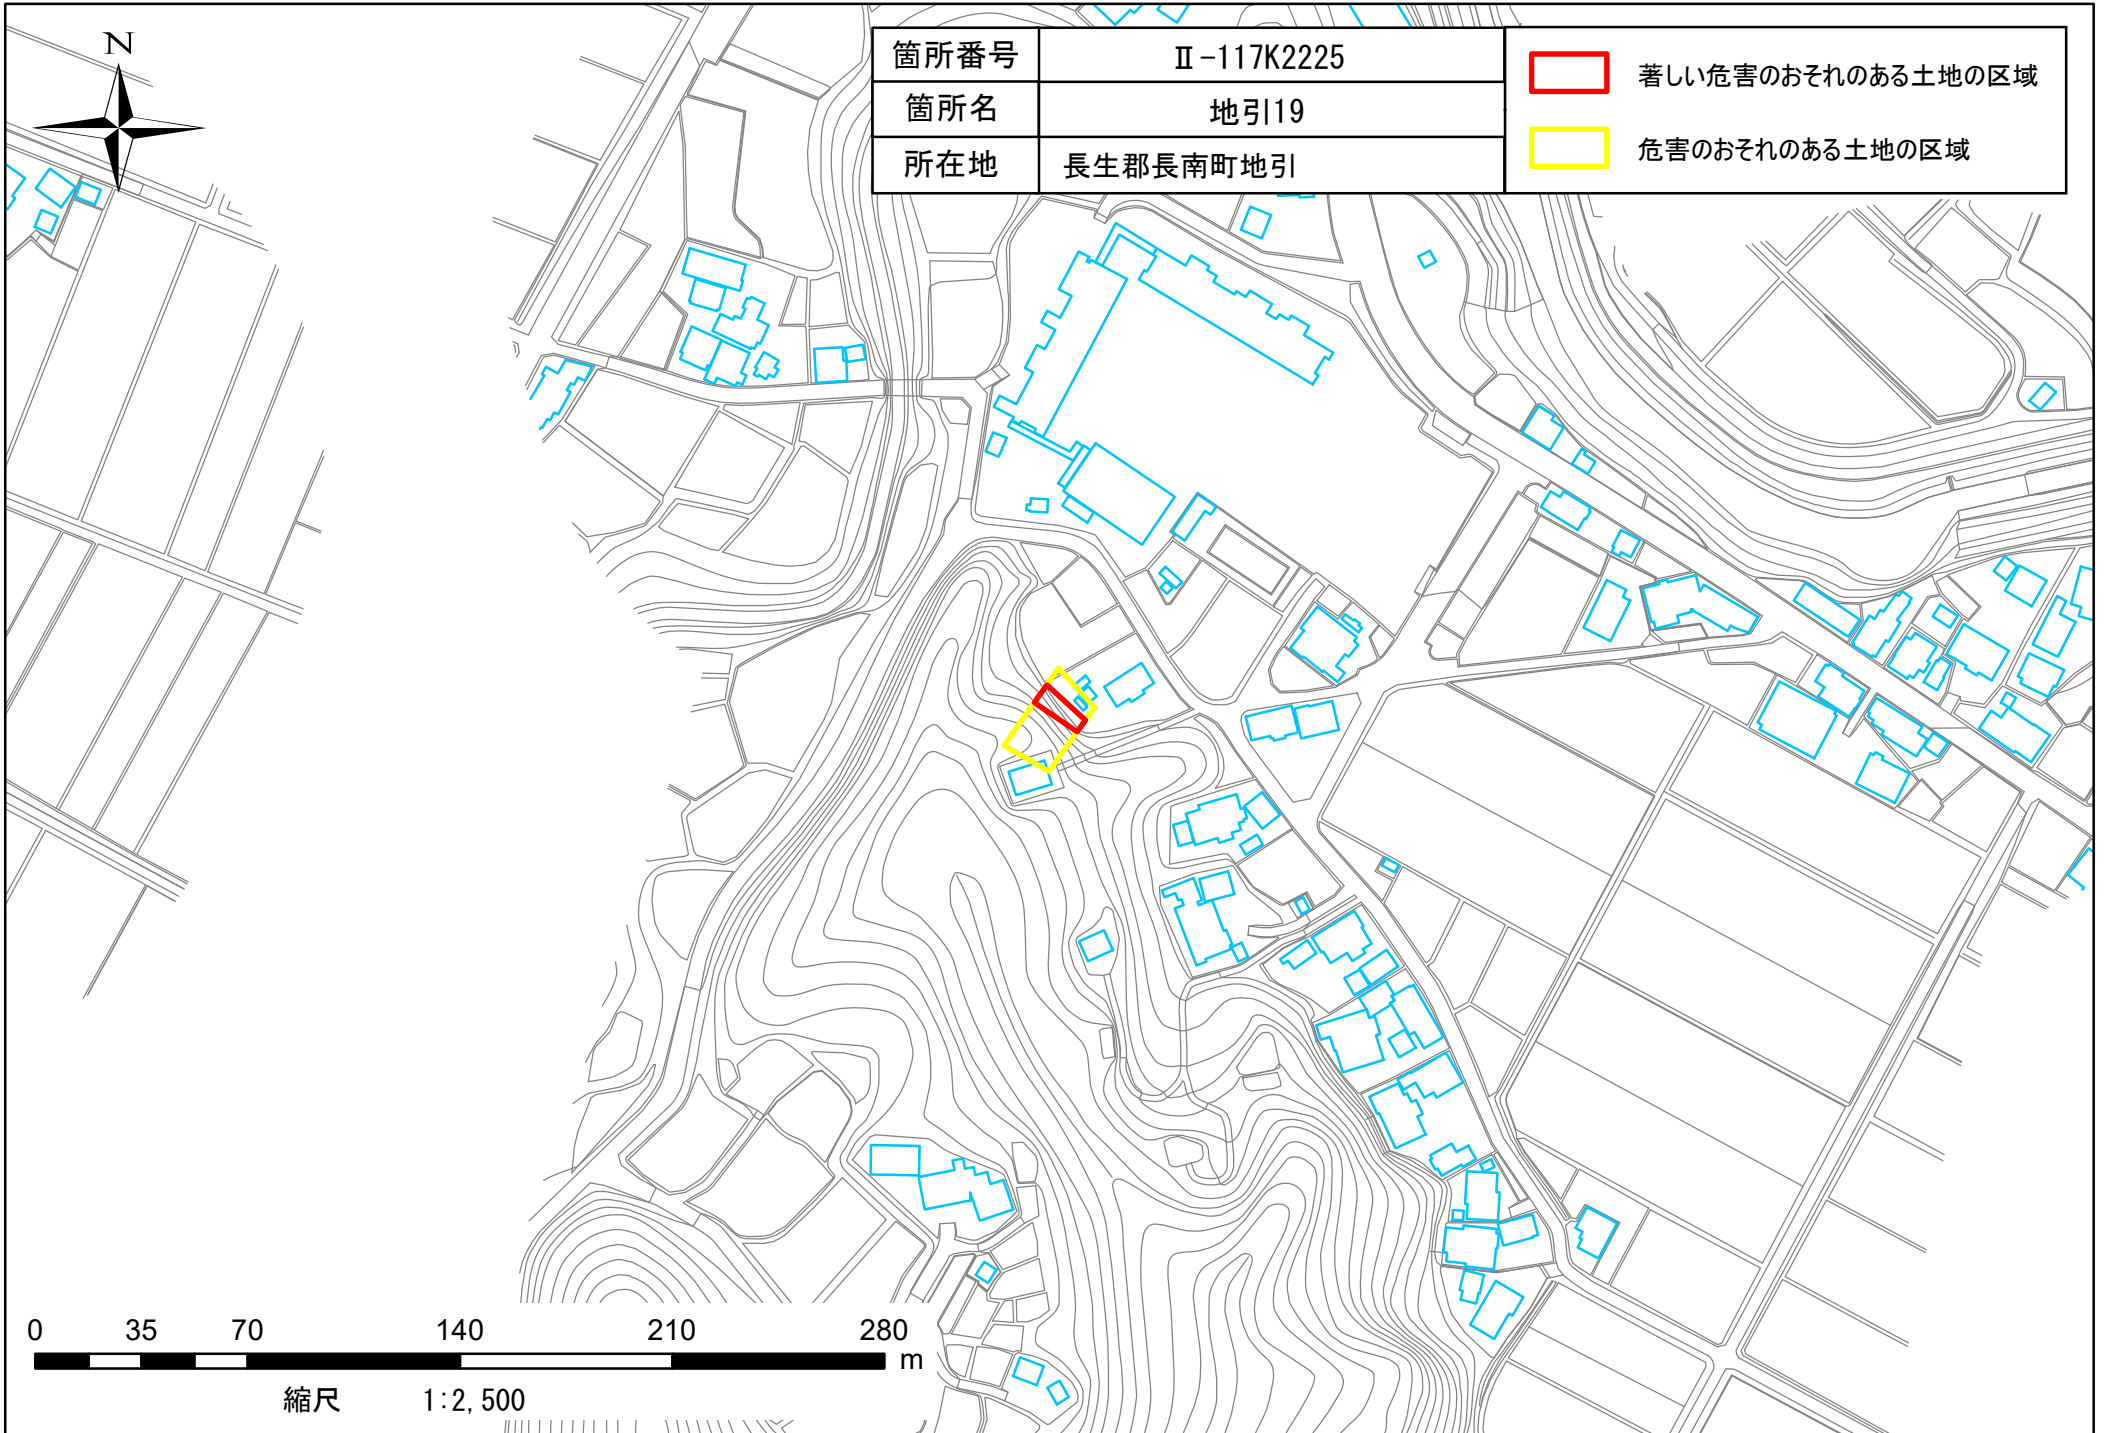

箇所番号	Ⅱ-117K2225	 著しい危害のおそれのある土地の区域  危害のおそれのある土地の区域
箇所名	地引19	
所在地	長生郡長南町地引	

0 35 70 140 210 280 m

縮尺 1:2,500