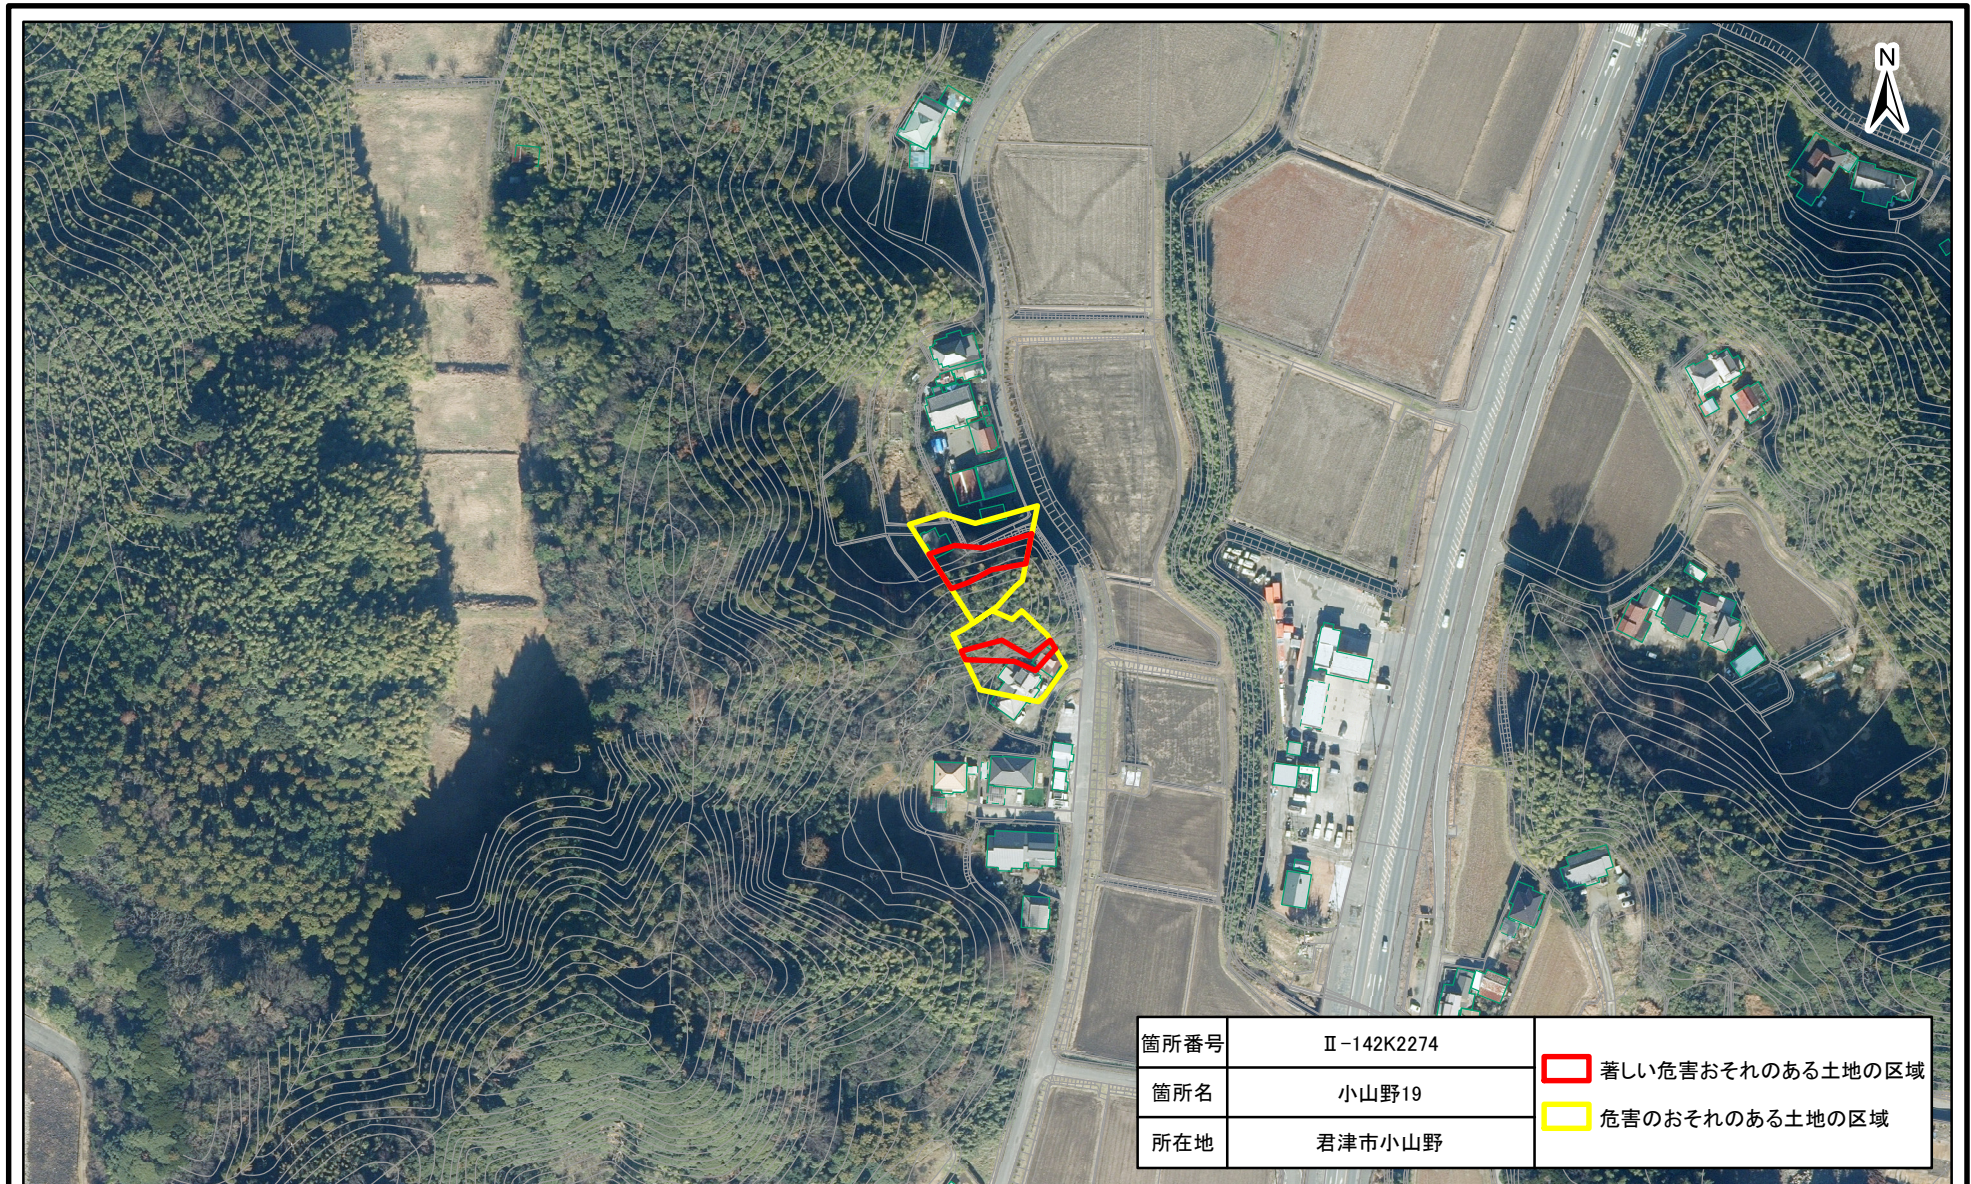

# 土砂災害警戒区域・特別警戒区域(急傾斜地の崩壊)小山野

1:2,500  
0 25 50 100  
m