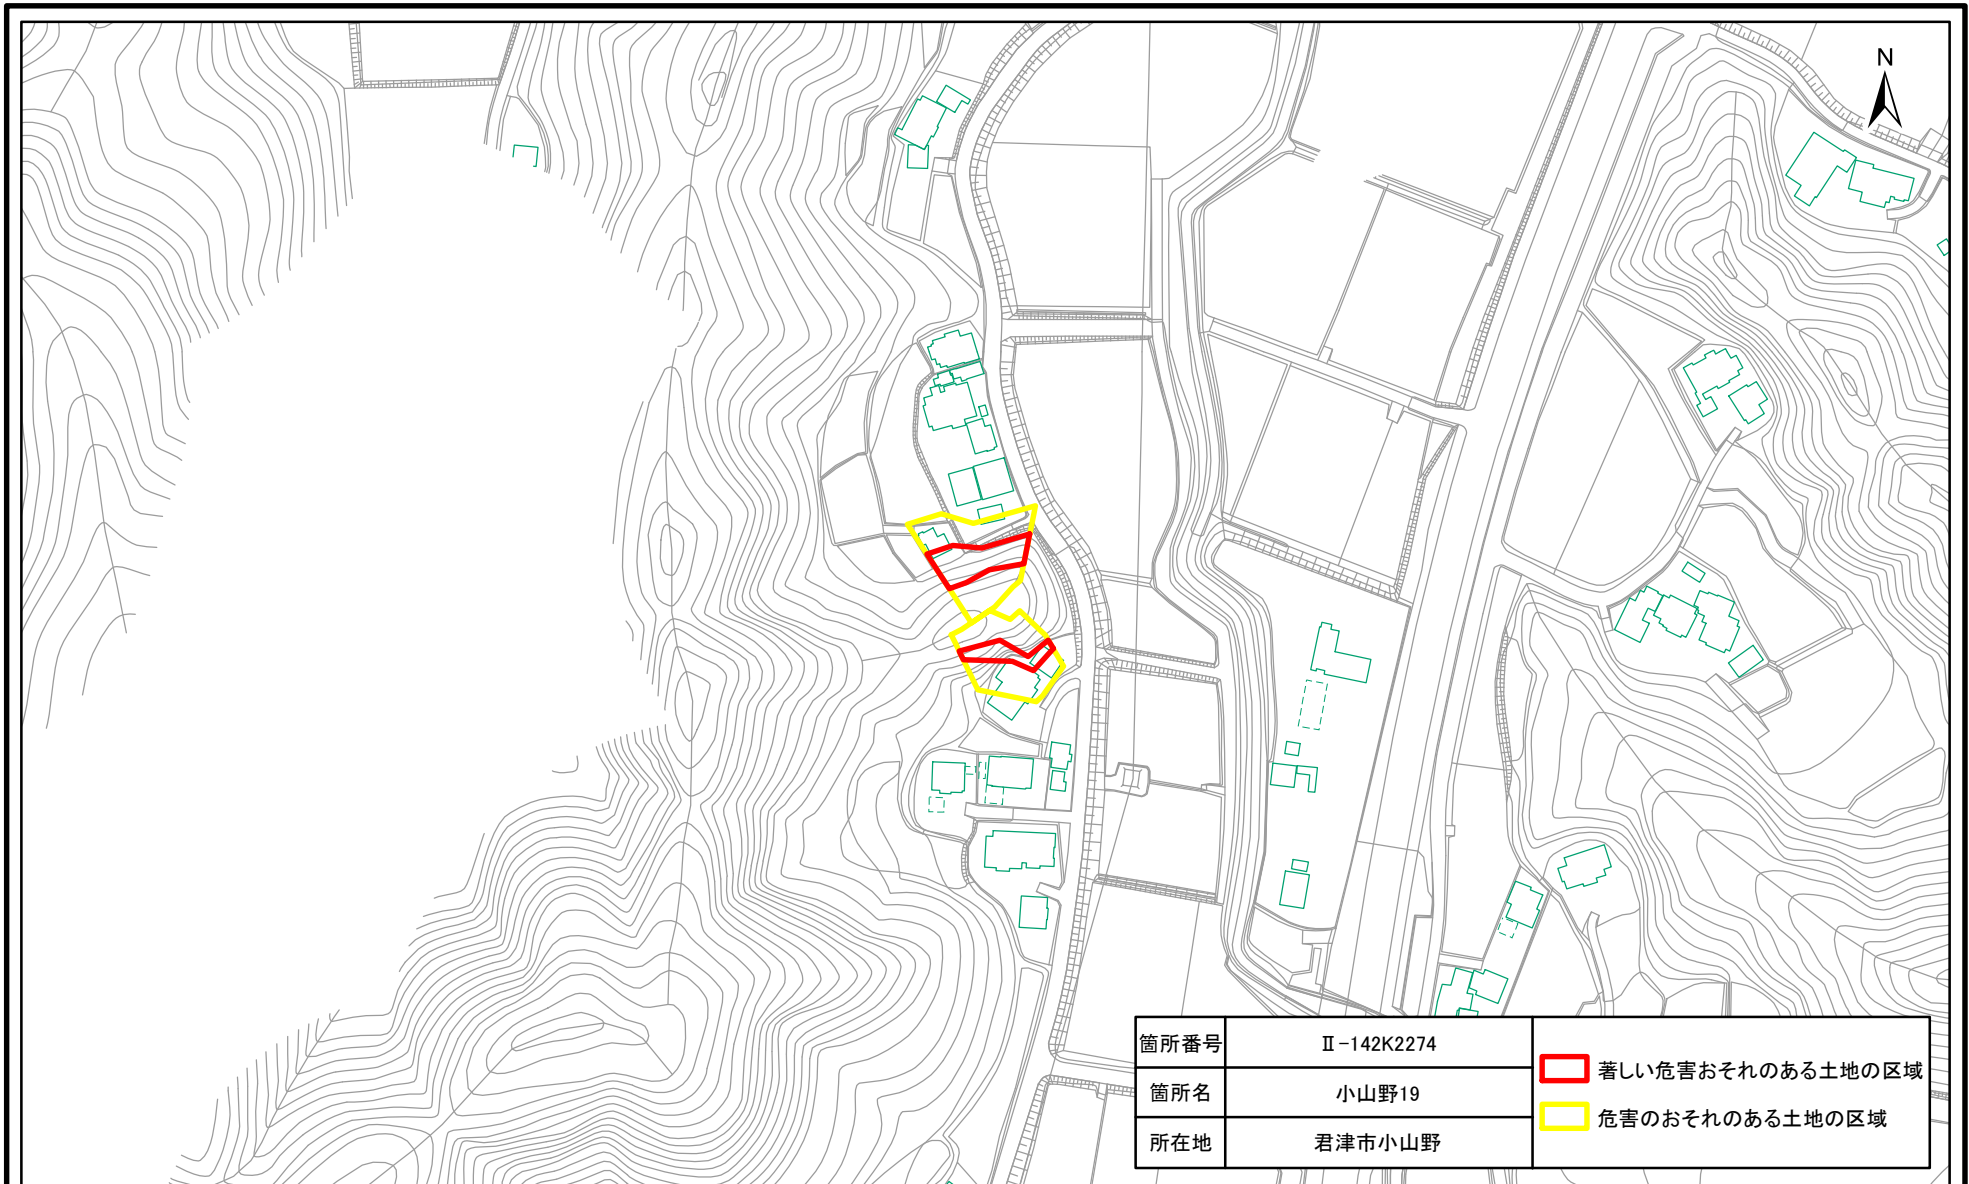

# 土砂災害警戒区域・特別警戒区域(急傾斜地の崩壊)小山野

1:2,500  
0 25 50 100  
m