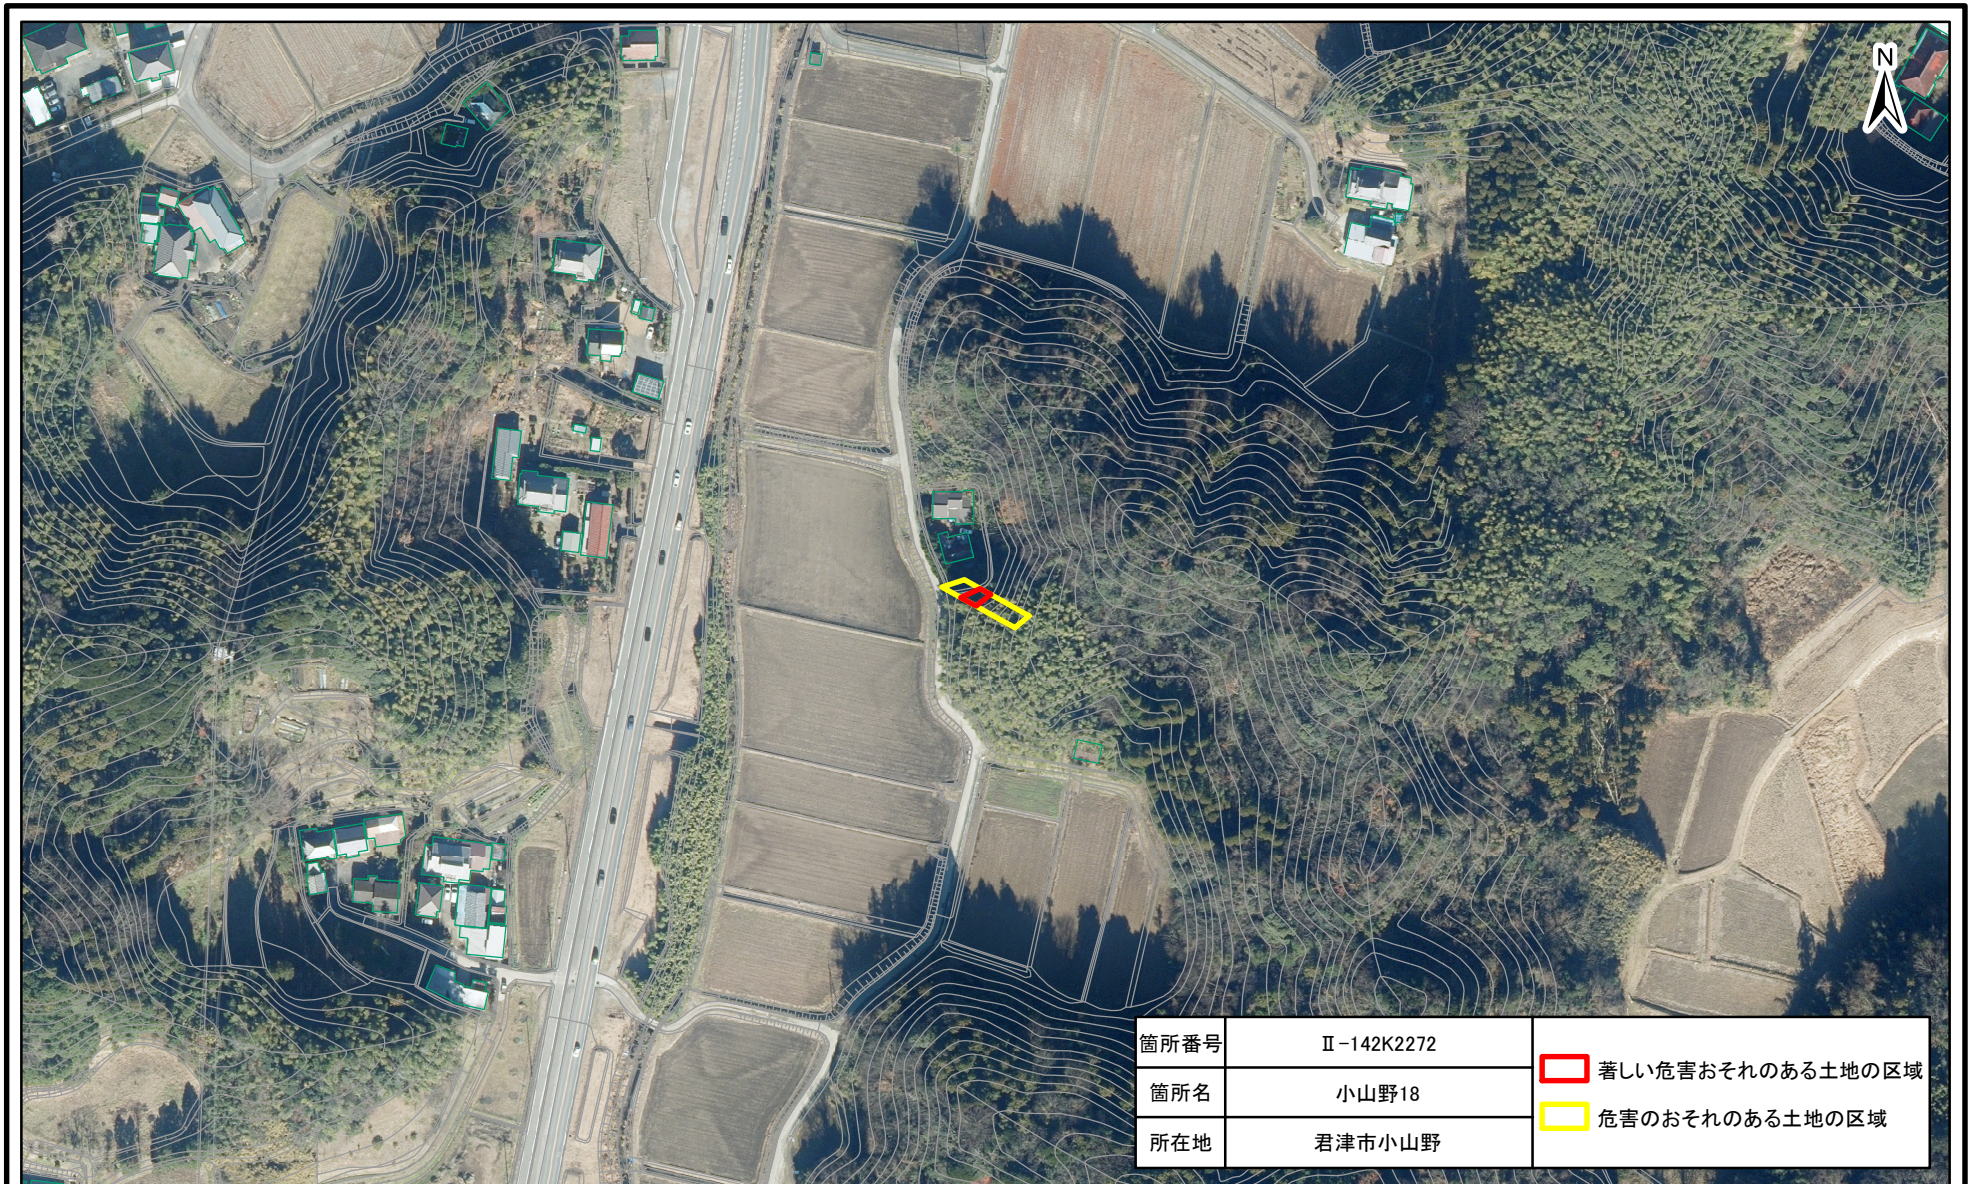

土砂災害警戒区域・特別警戒区域(急傾斜地の崩壊)小山野

1:2,500
0 25 50 100
m

土砂災害警戒区域・特別警戒区域(急傾斜地の崩壊)小山野

1:2,500
0 25 50 100
m