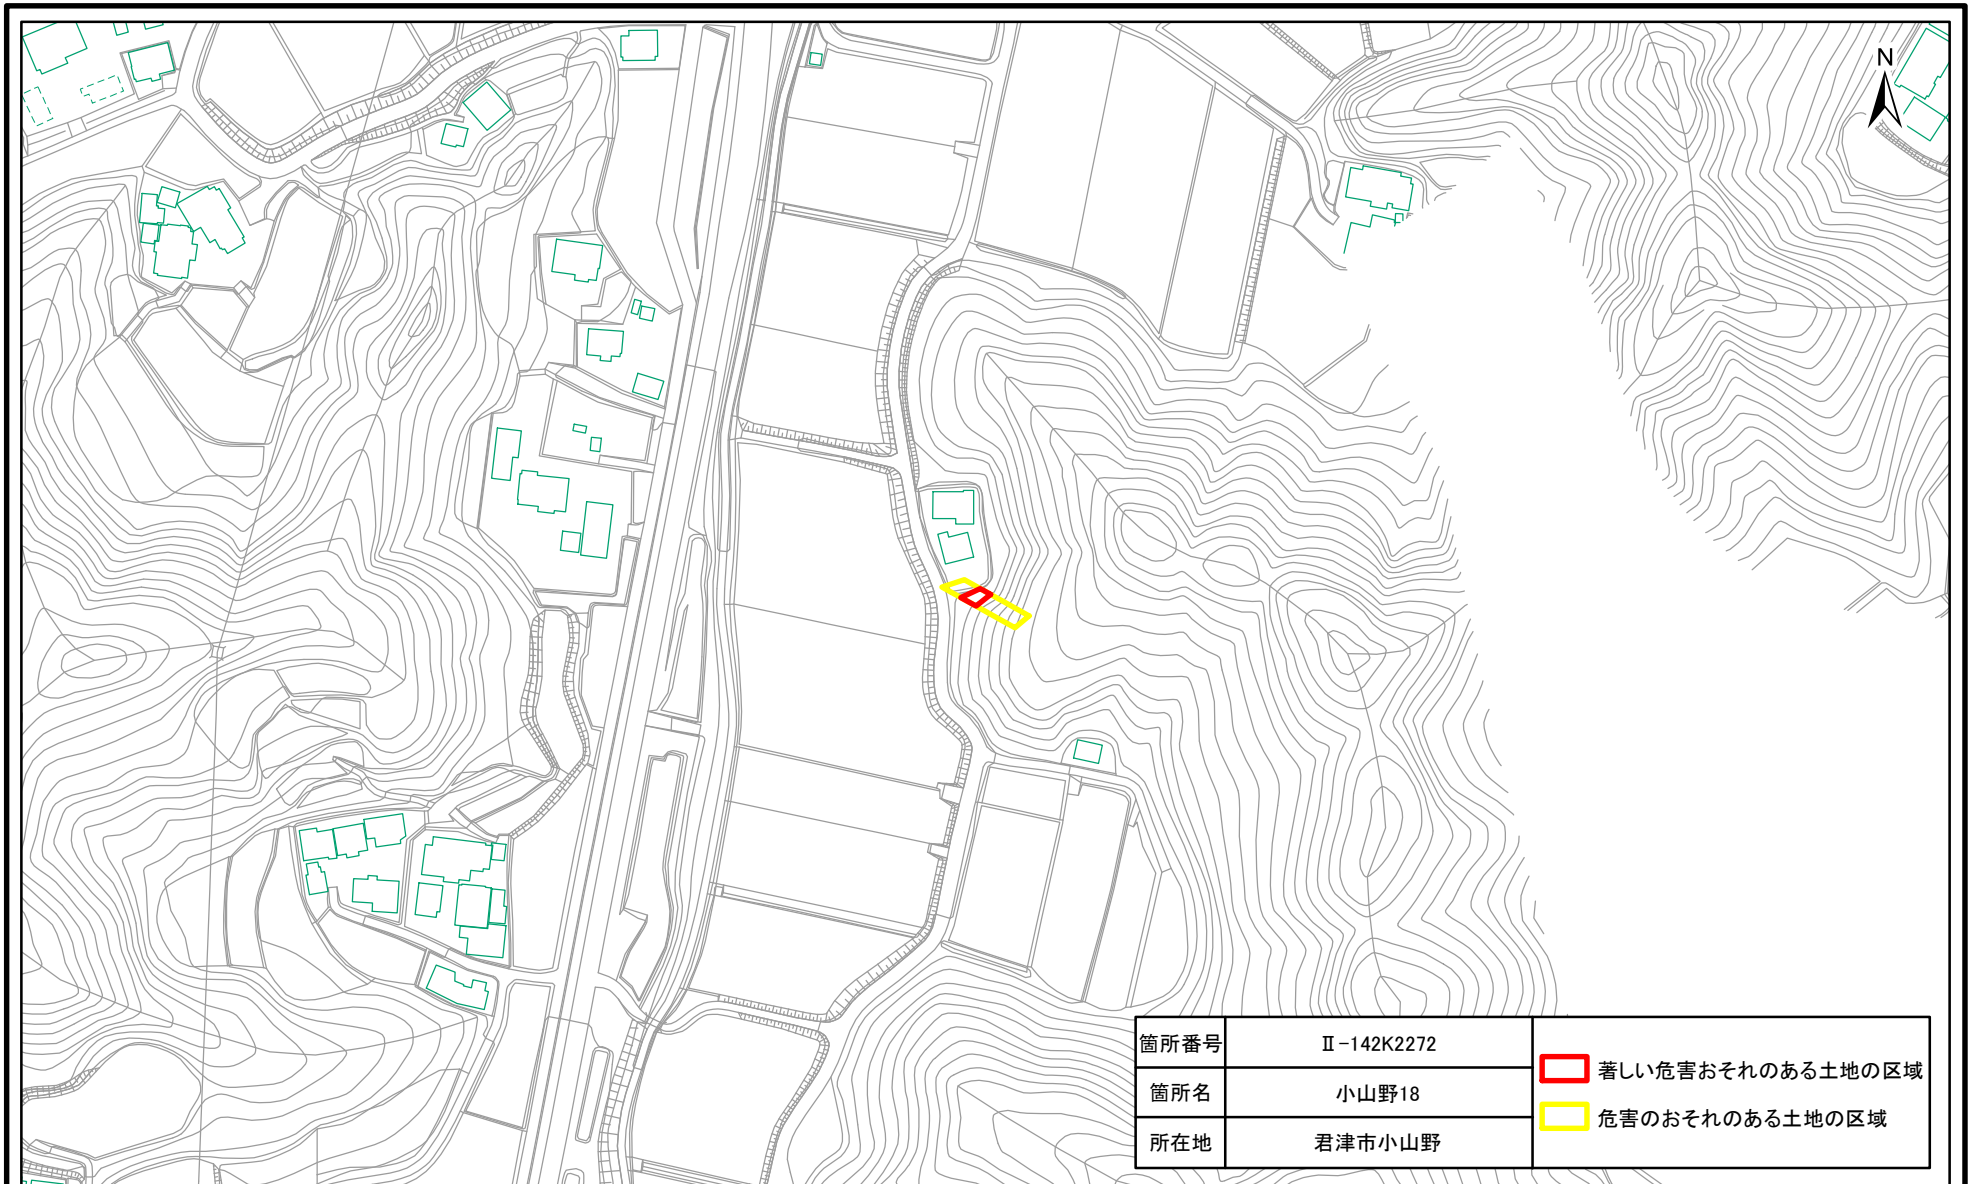

土砂災害警戒区域・特別警戒区域(急傾斜地の崩壊)小山野

1:2,500
0 25 50 100
m

土砂災害警戒区域・特別警戒区域(急傾斜地の崩壊)小山野

1:2,500
0 25 50 100
m