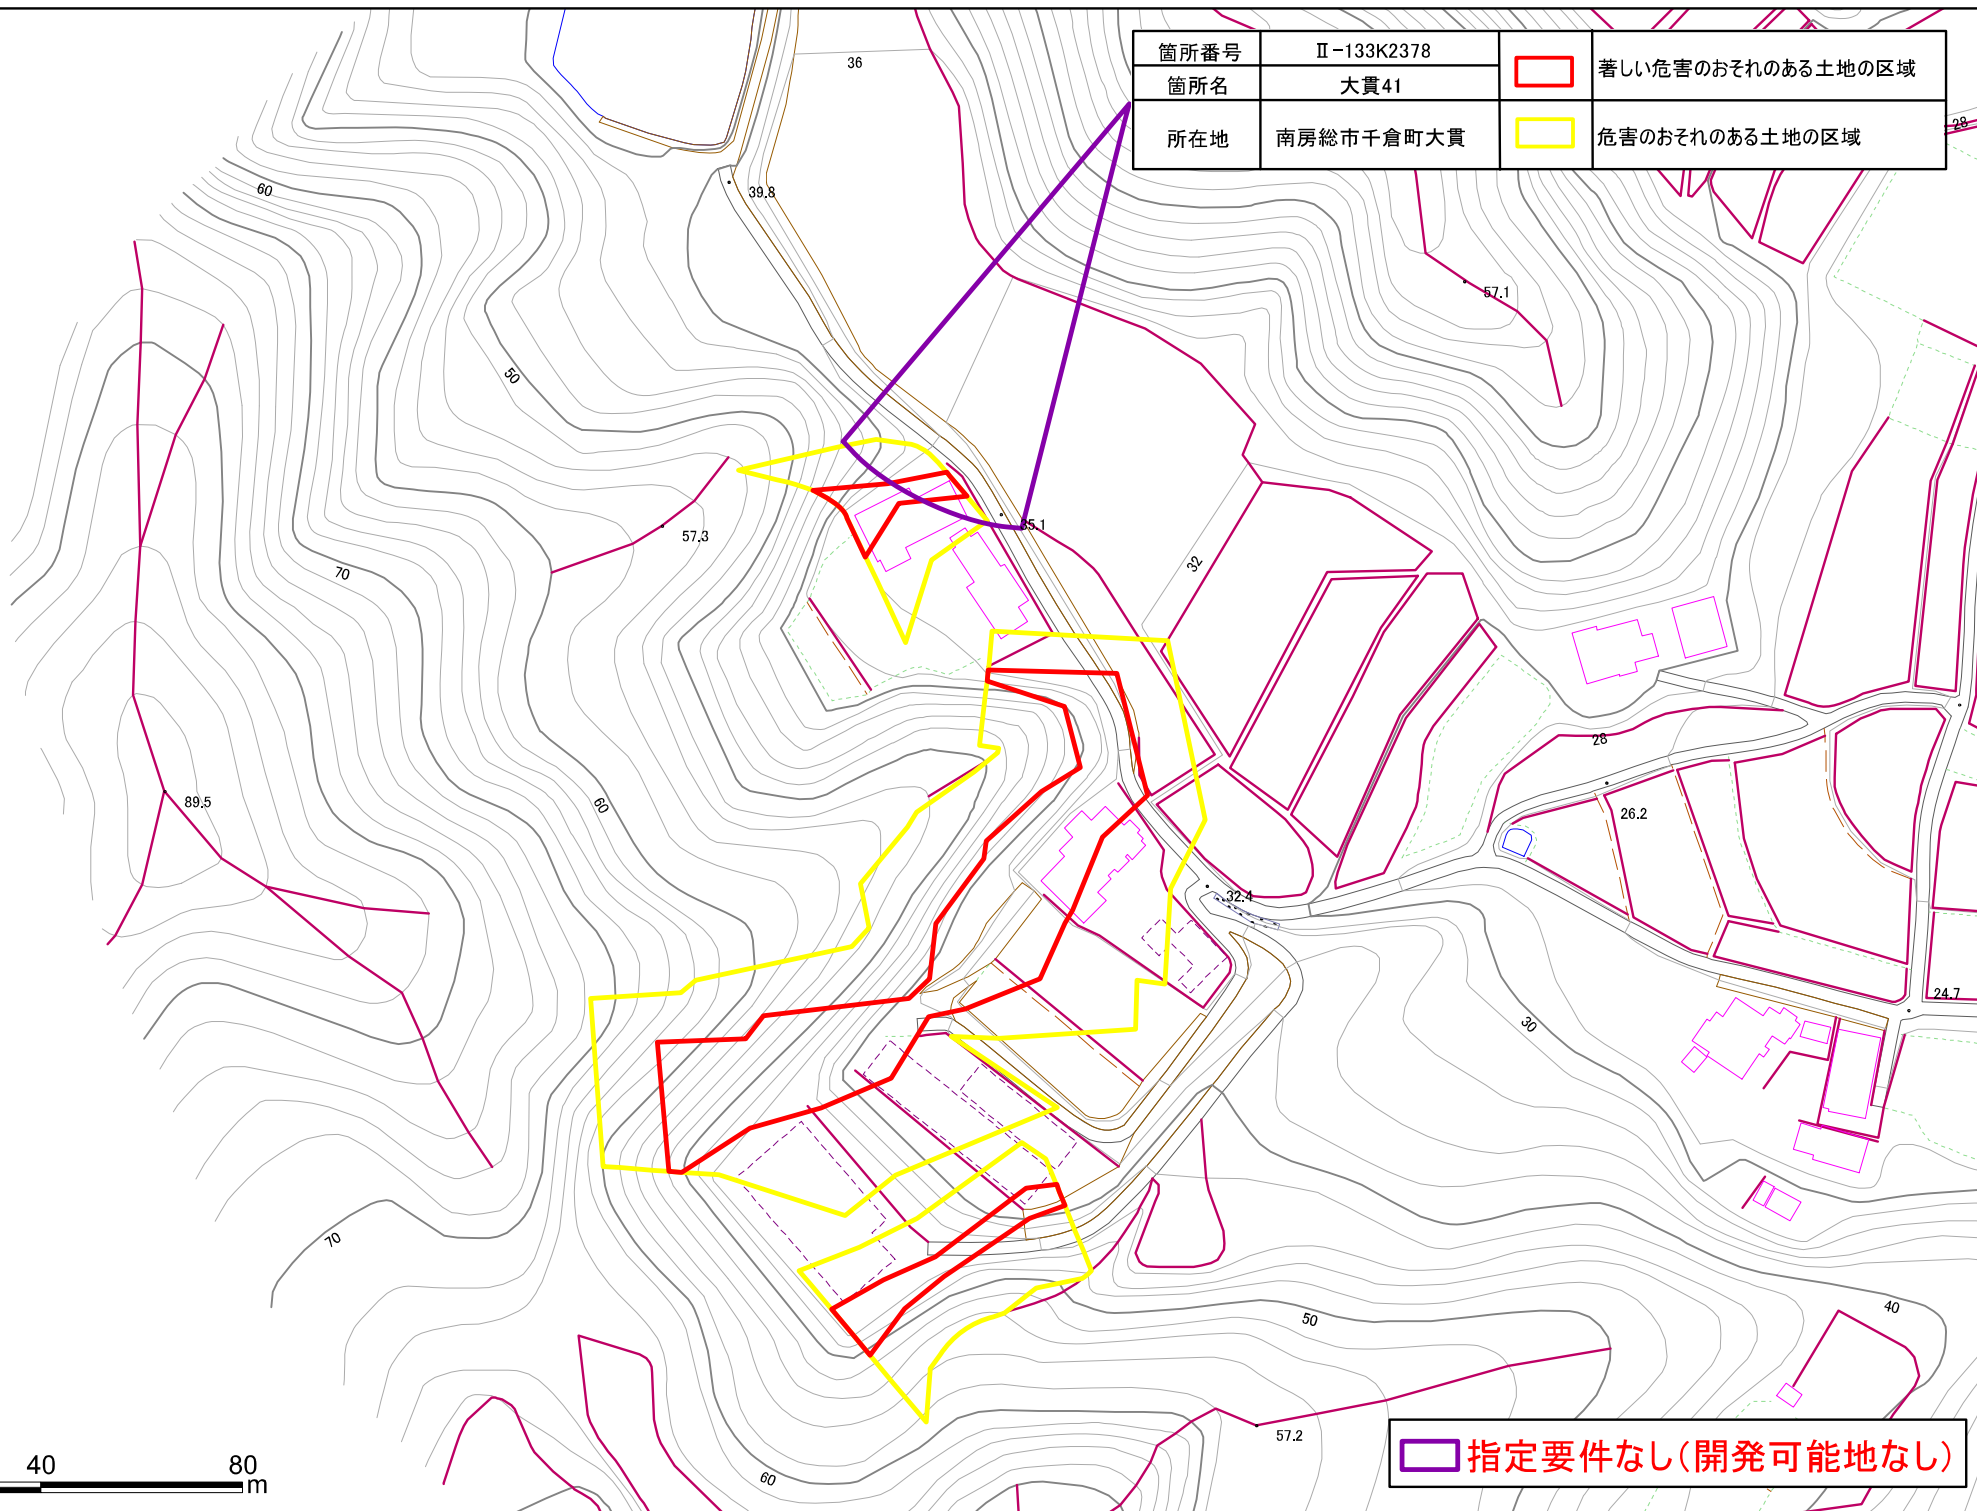

箇所番号	II-133K2378		著しい危害のおそれのある土地の区域
箇所名	大貫41		
所在地	南房総市千倉町大貫		危害のおそれのある土地の区域

 指定要件なし(開発可能地なし)

土砂災害警戒区域・特別警戒区域図(急傾斜地の崩壊) 千倉町大貫地区

箇所番号	Ⅱ-133K2378		著しい危害のおそれのある土地の区域
箇所名	大貫41		
所在地	南房総市千倉町大貫		危害のおそれのある土地の区域

 指定要件なし(開発可能地なし)