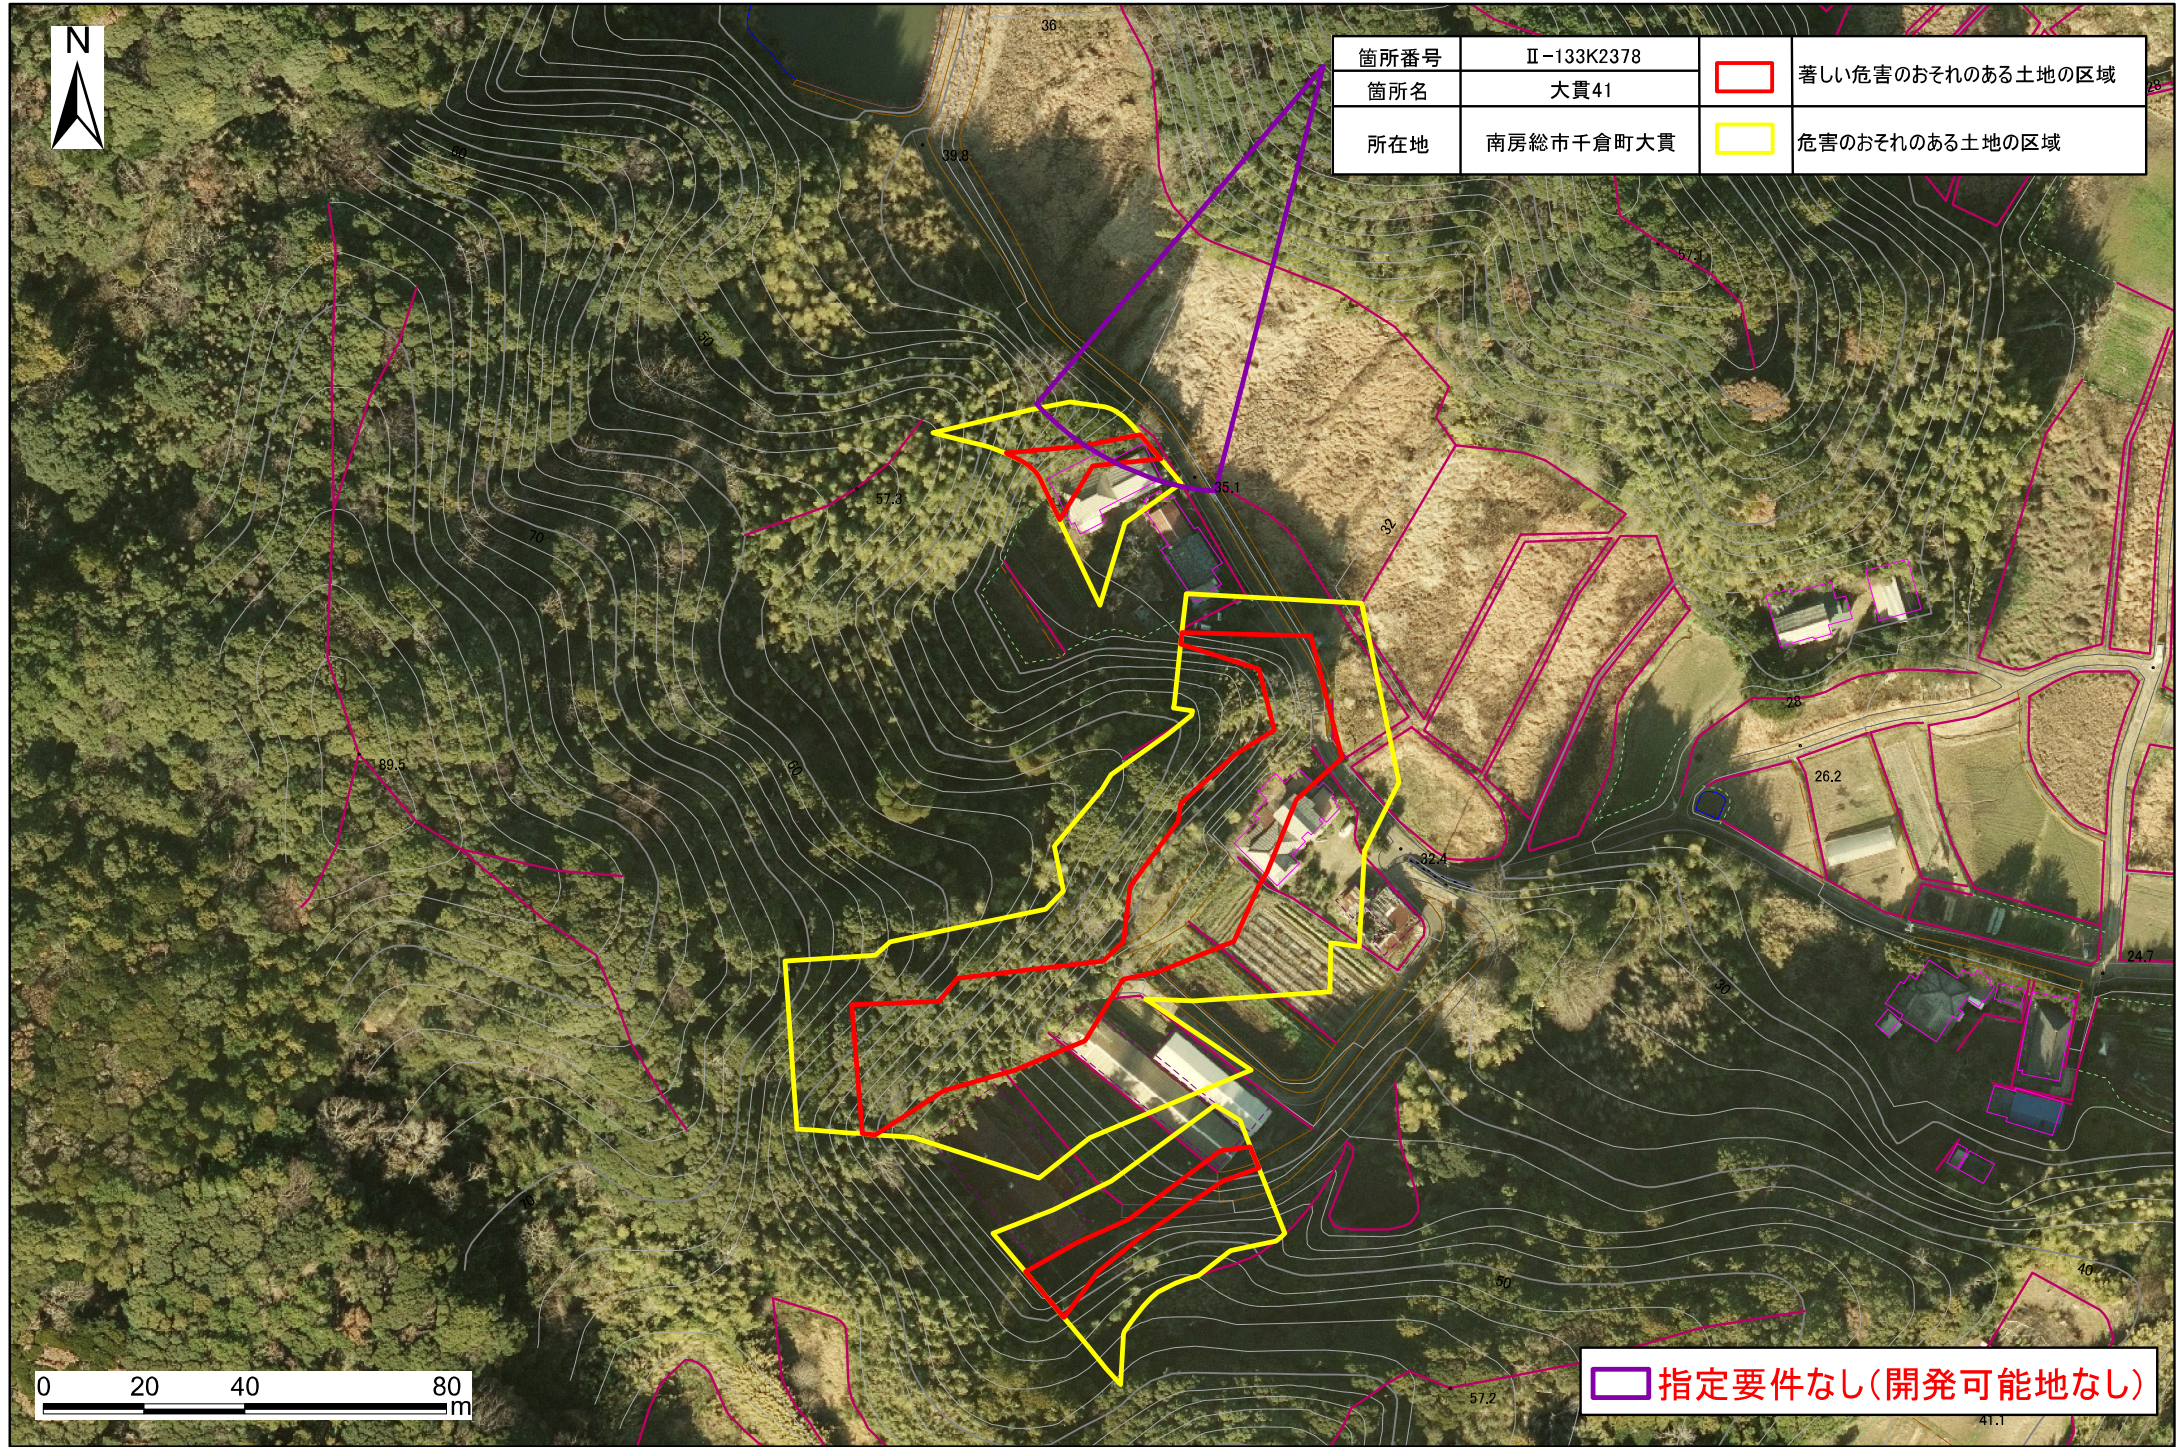

箇所番号	II-133K2378		著しい危害のおそれのある土地の区域
箇所名	大貫41		
所在地	南房総市千倉町大貫		危害のおそれのある土地の区域

 指定要件なし(開発可能地なし)

土砂災害警戒区域・特別警戒区域図(急傾斜地の崩壊) 千倉町大貫地区

箇所番号	Ⅱ-133K2378		著しい危害のおそれのある土地の区域
箇所名	大貫41		
所在地	南房総市千倉町大貫		危害のおそれのある土地の区域

 指定要件なし(開発可能地なし)