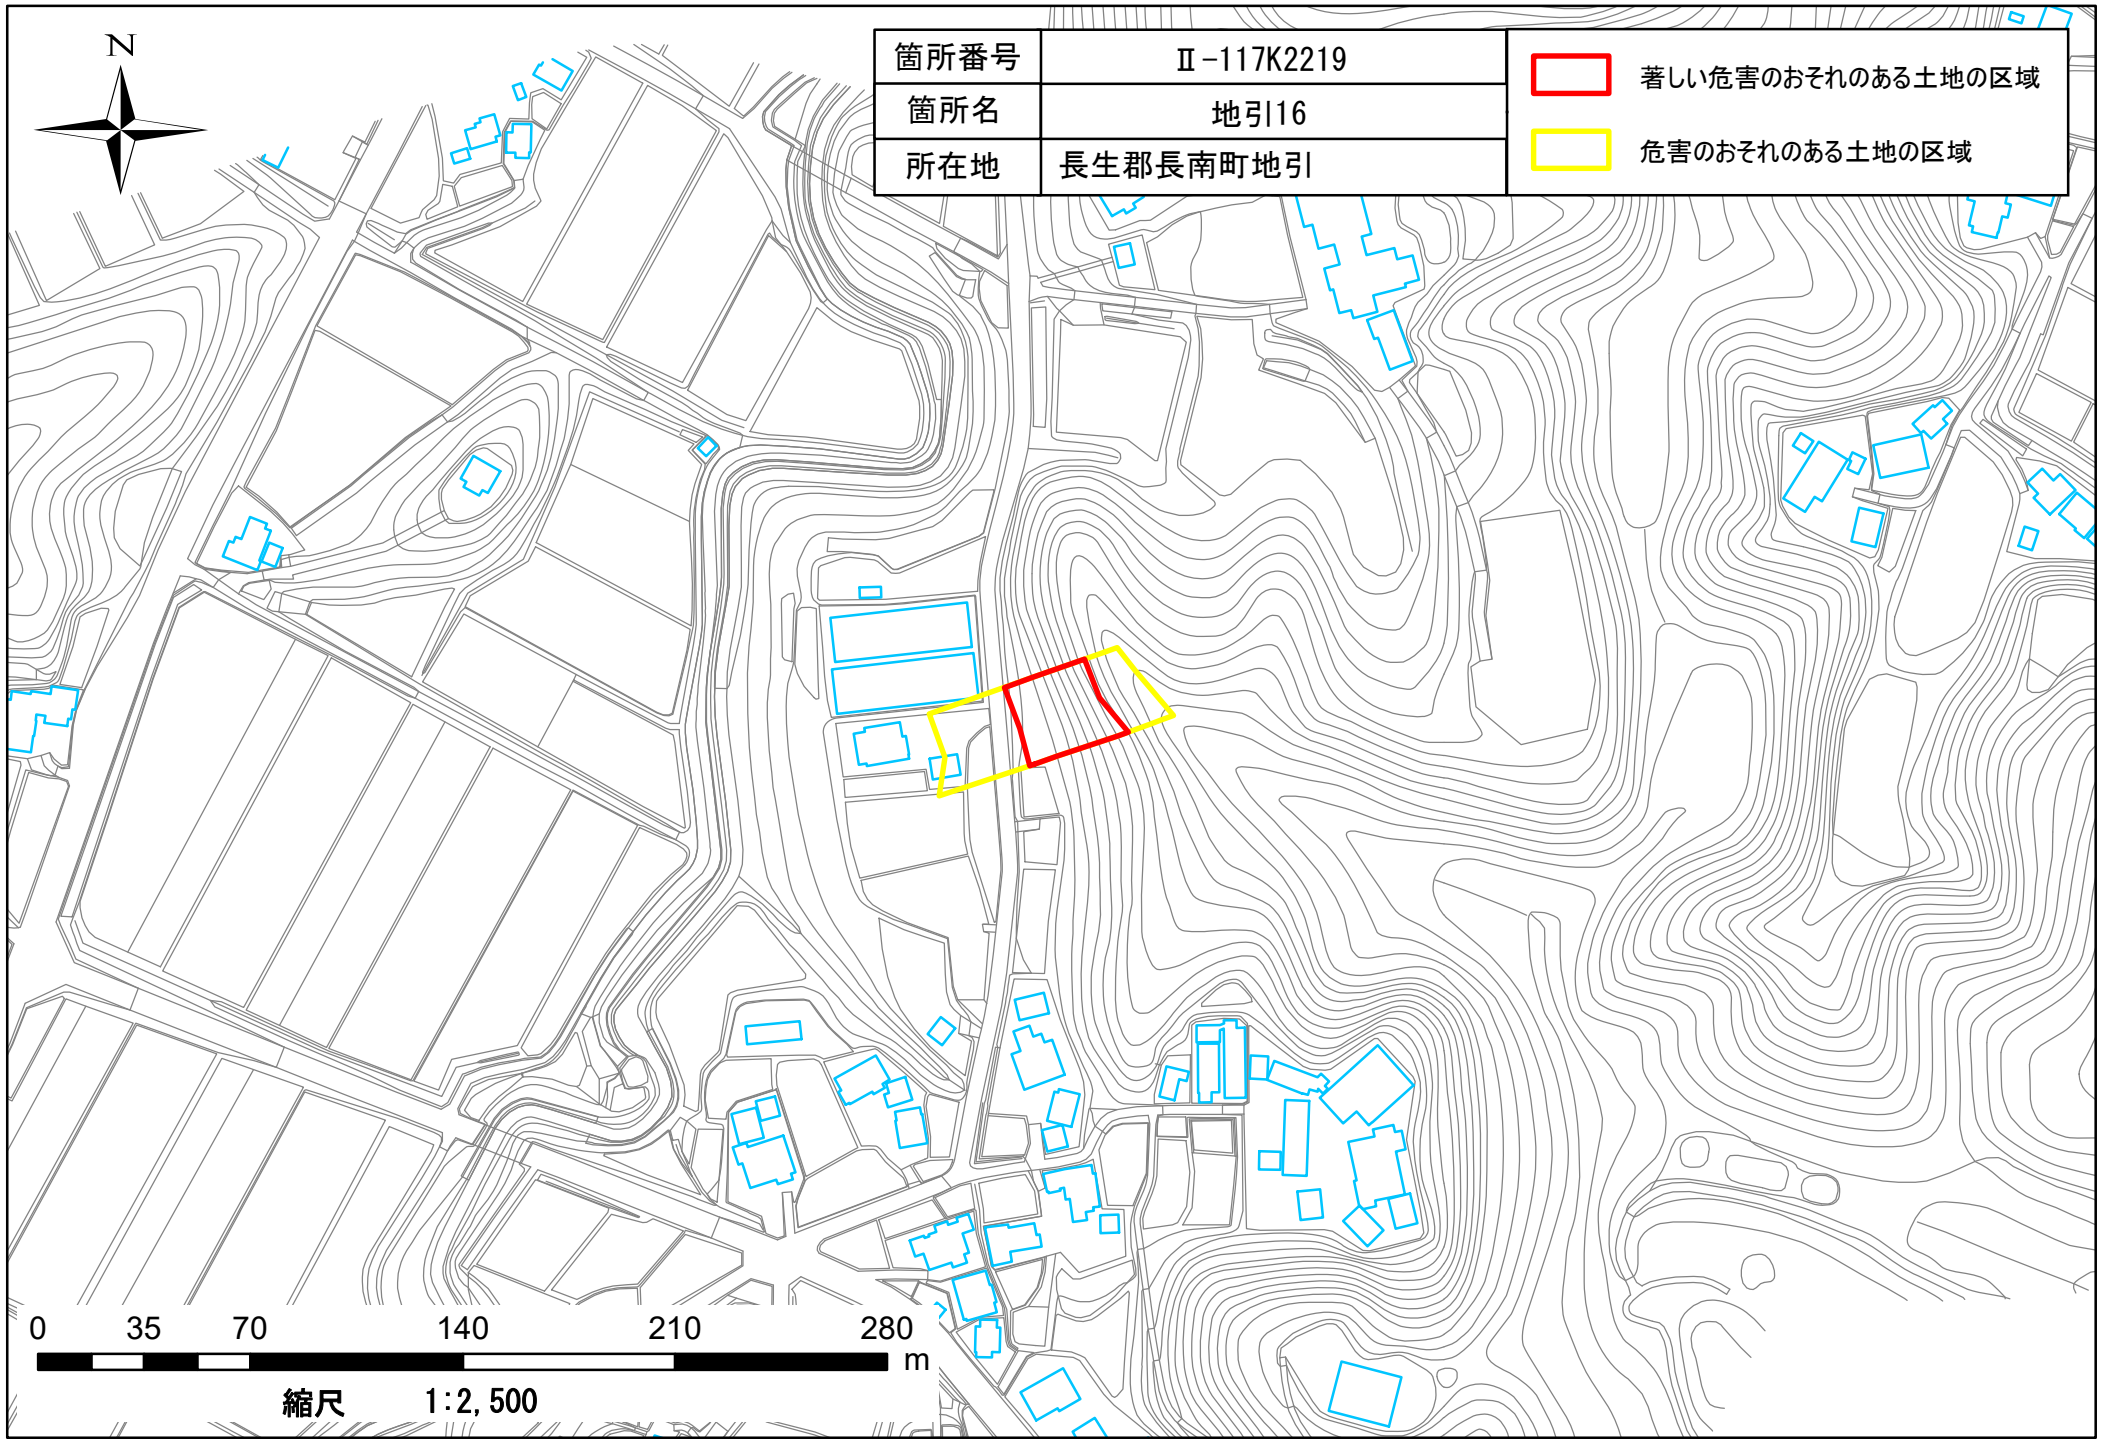

箇所番号	Ⅱ-117K2219	 著しい危害のおそれのある土地の区域  危害のおそれのある土地の区域
箇所名	地引16	
所在地	長生郡長南町地引	

0 35 70 140 210 280 m

縮尺 1:2,500