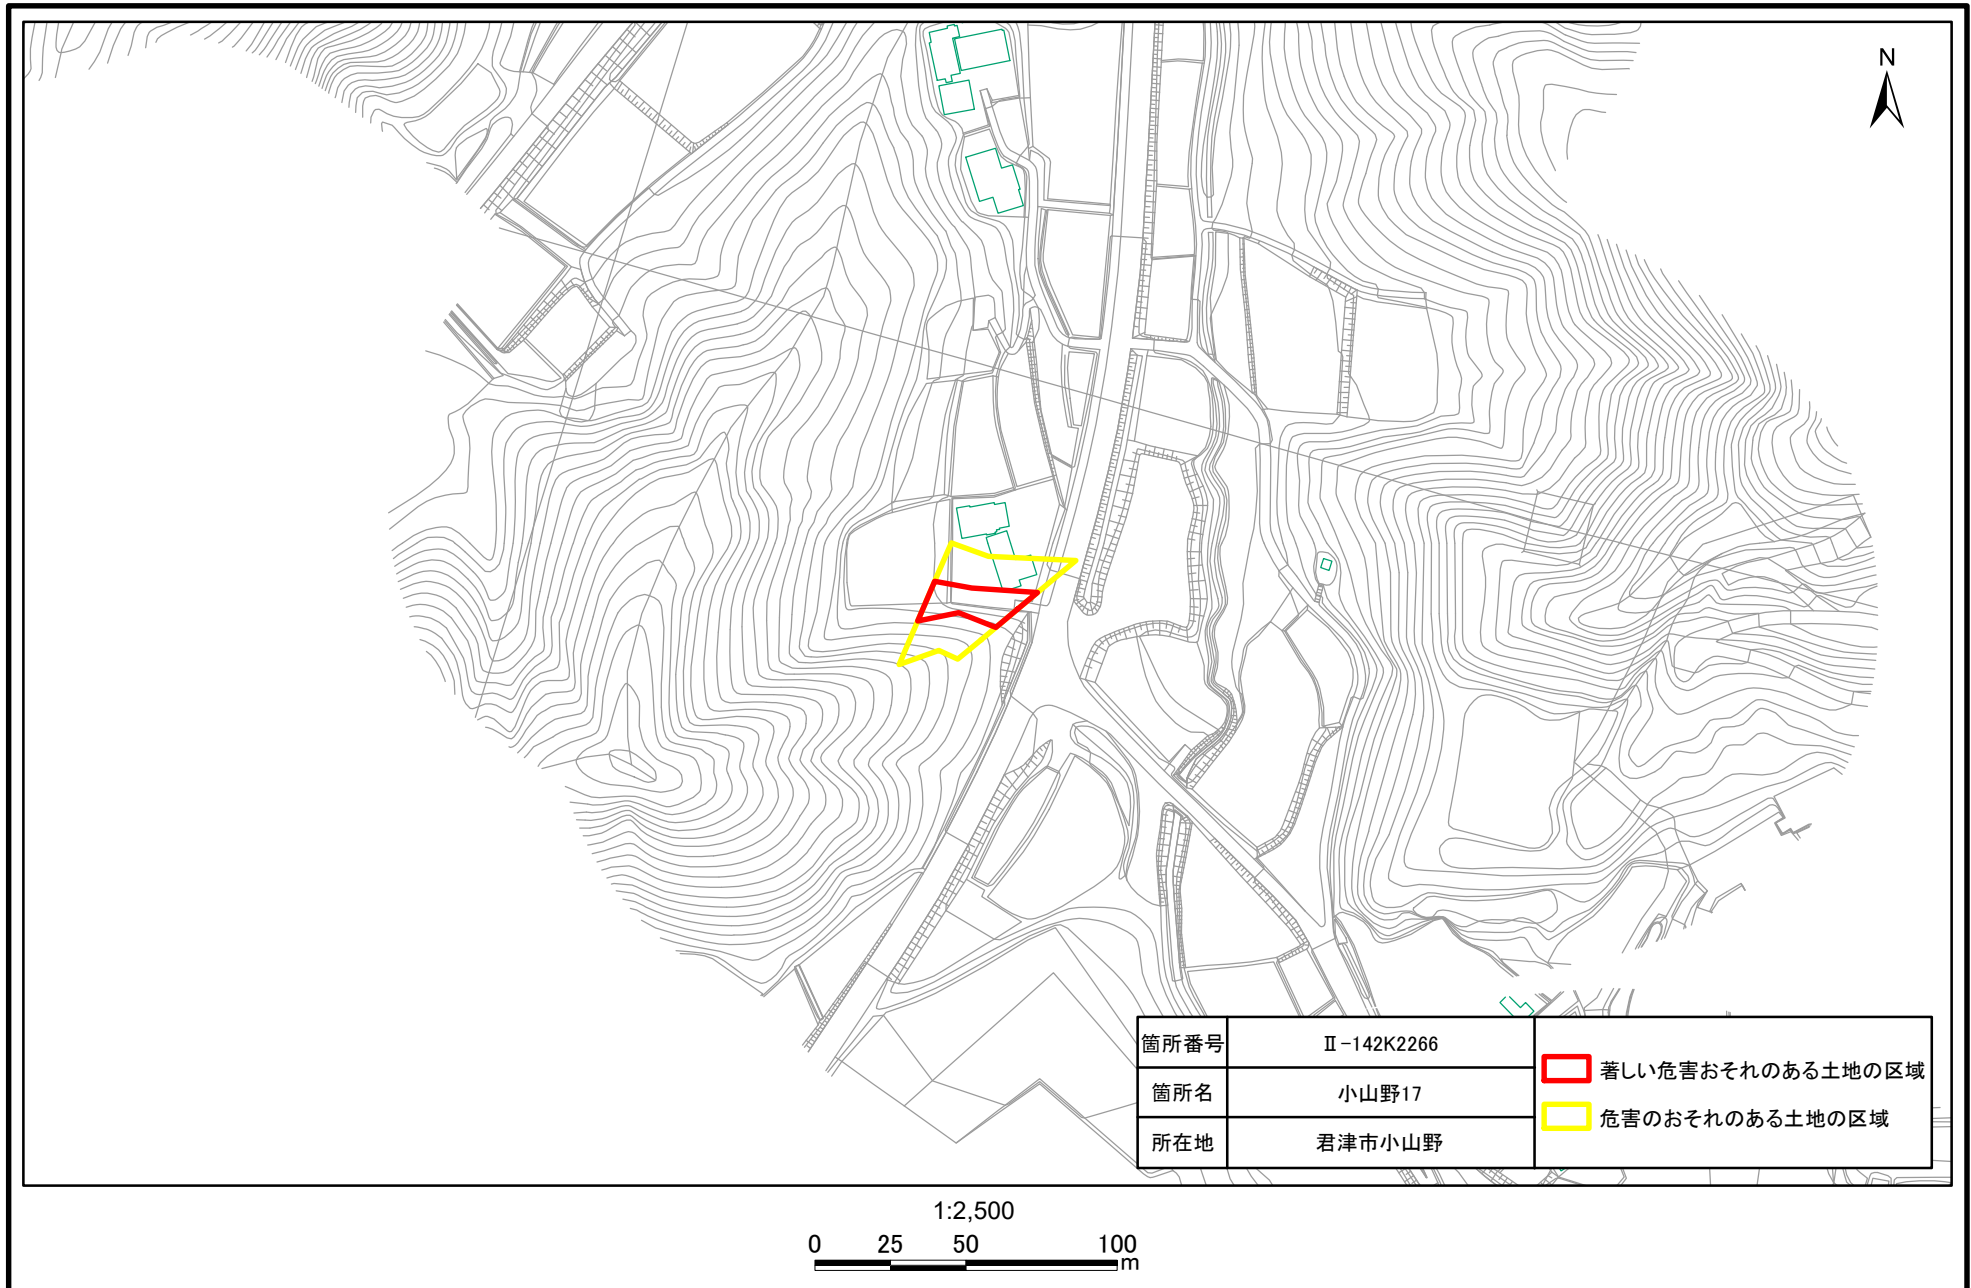

土砂災害警戒区域・特別警戒区域(急傾斜地の崩壊)小山野

土砂災害警戒区域・特別警戒区域(急傾斜地の崩壊)小山野

1:2,500
0 25 50 100
m