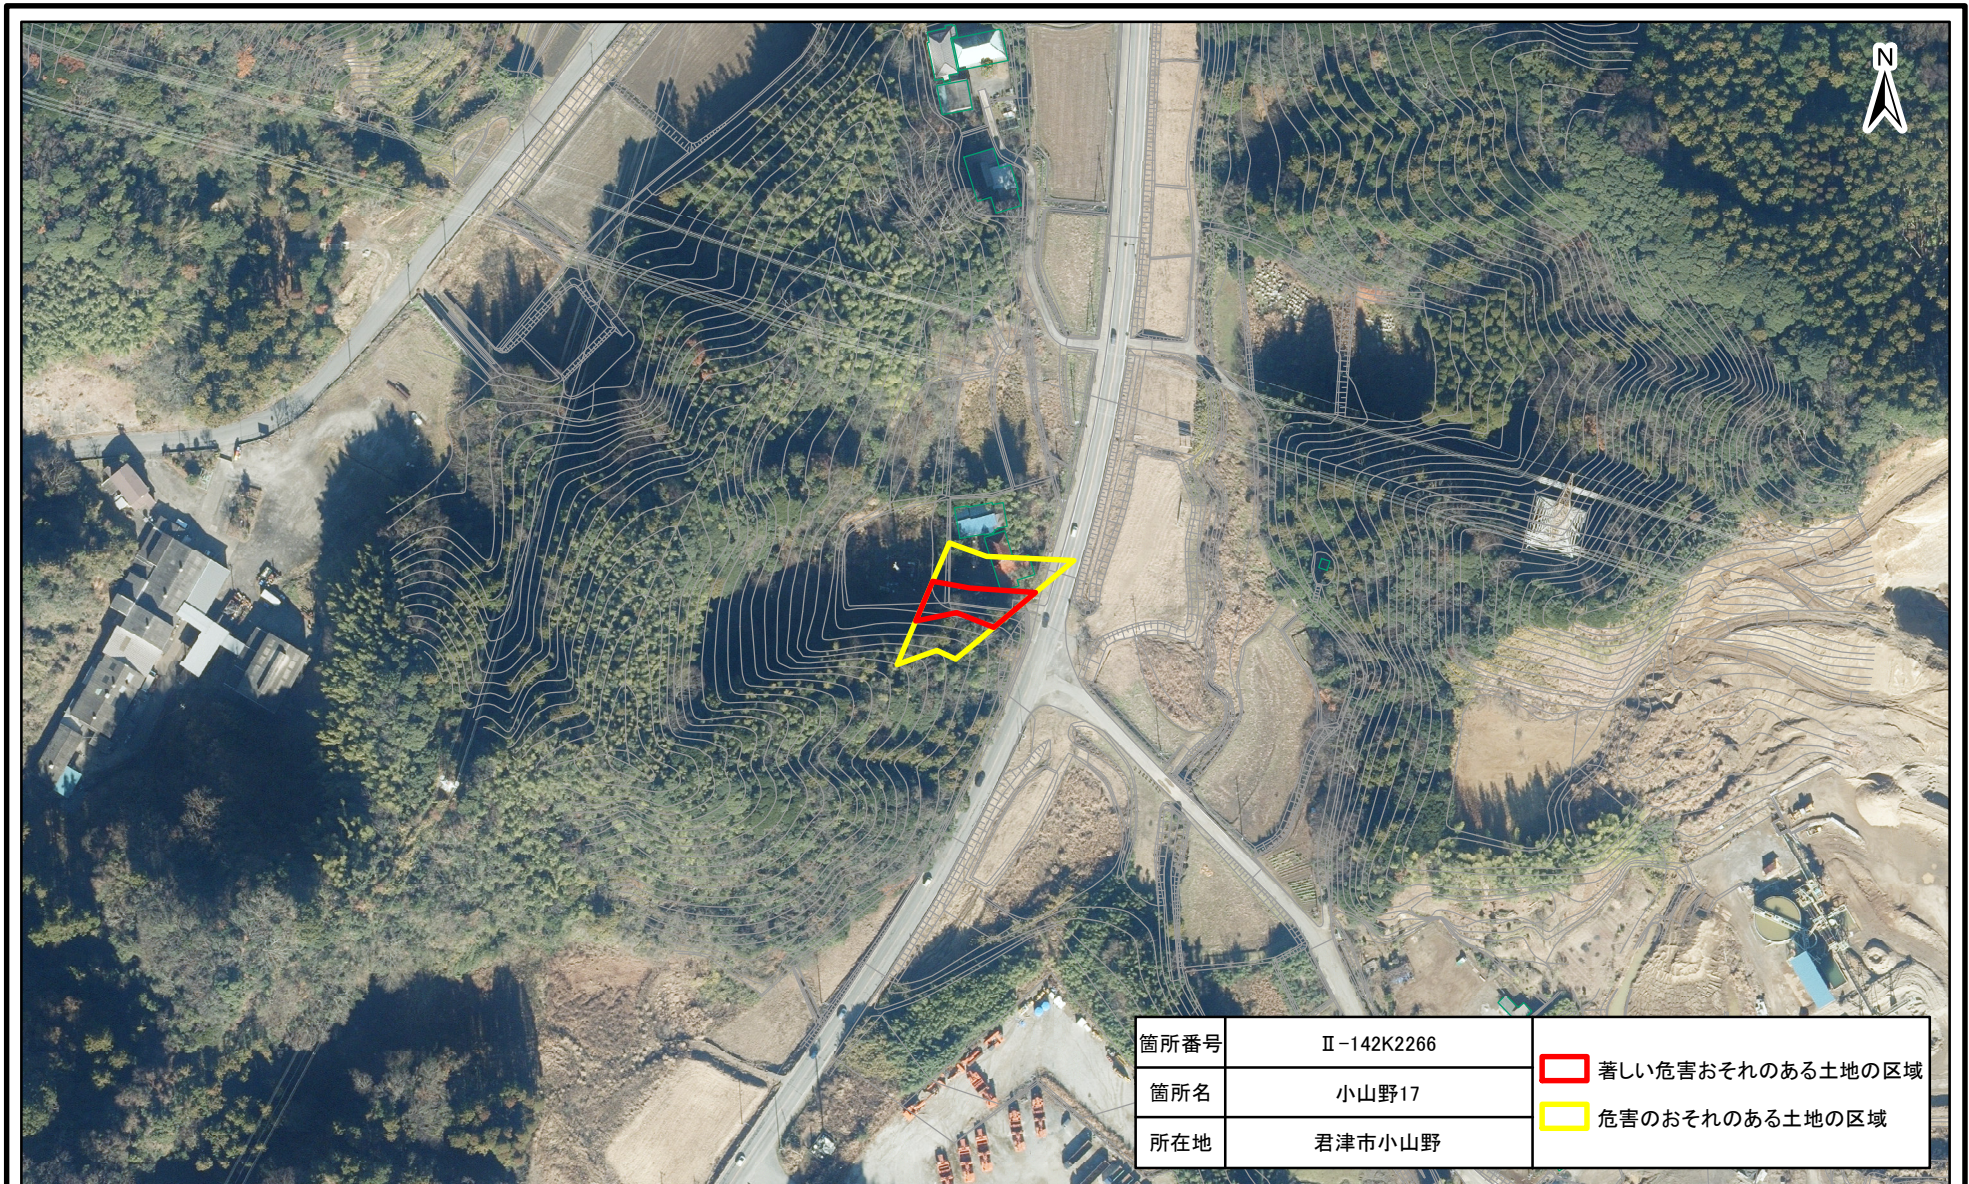

土砂災害警戒区域・特別警戒区域(急傾斜地の崩壊)小山野

土砂災害警戒区域・特別警戒区域(急傾斜地の崩壊)小山野

1:2,500
0 25 50 100
m