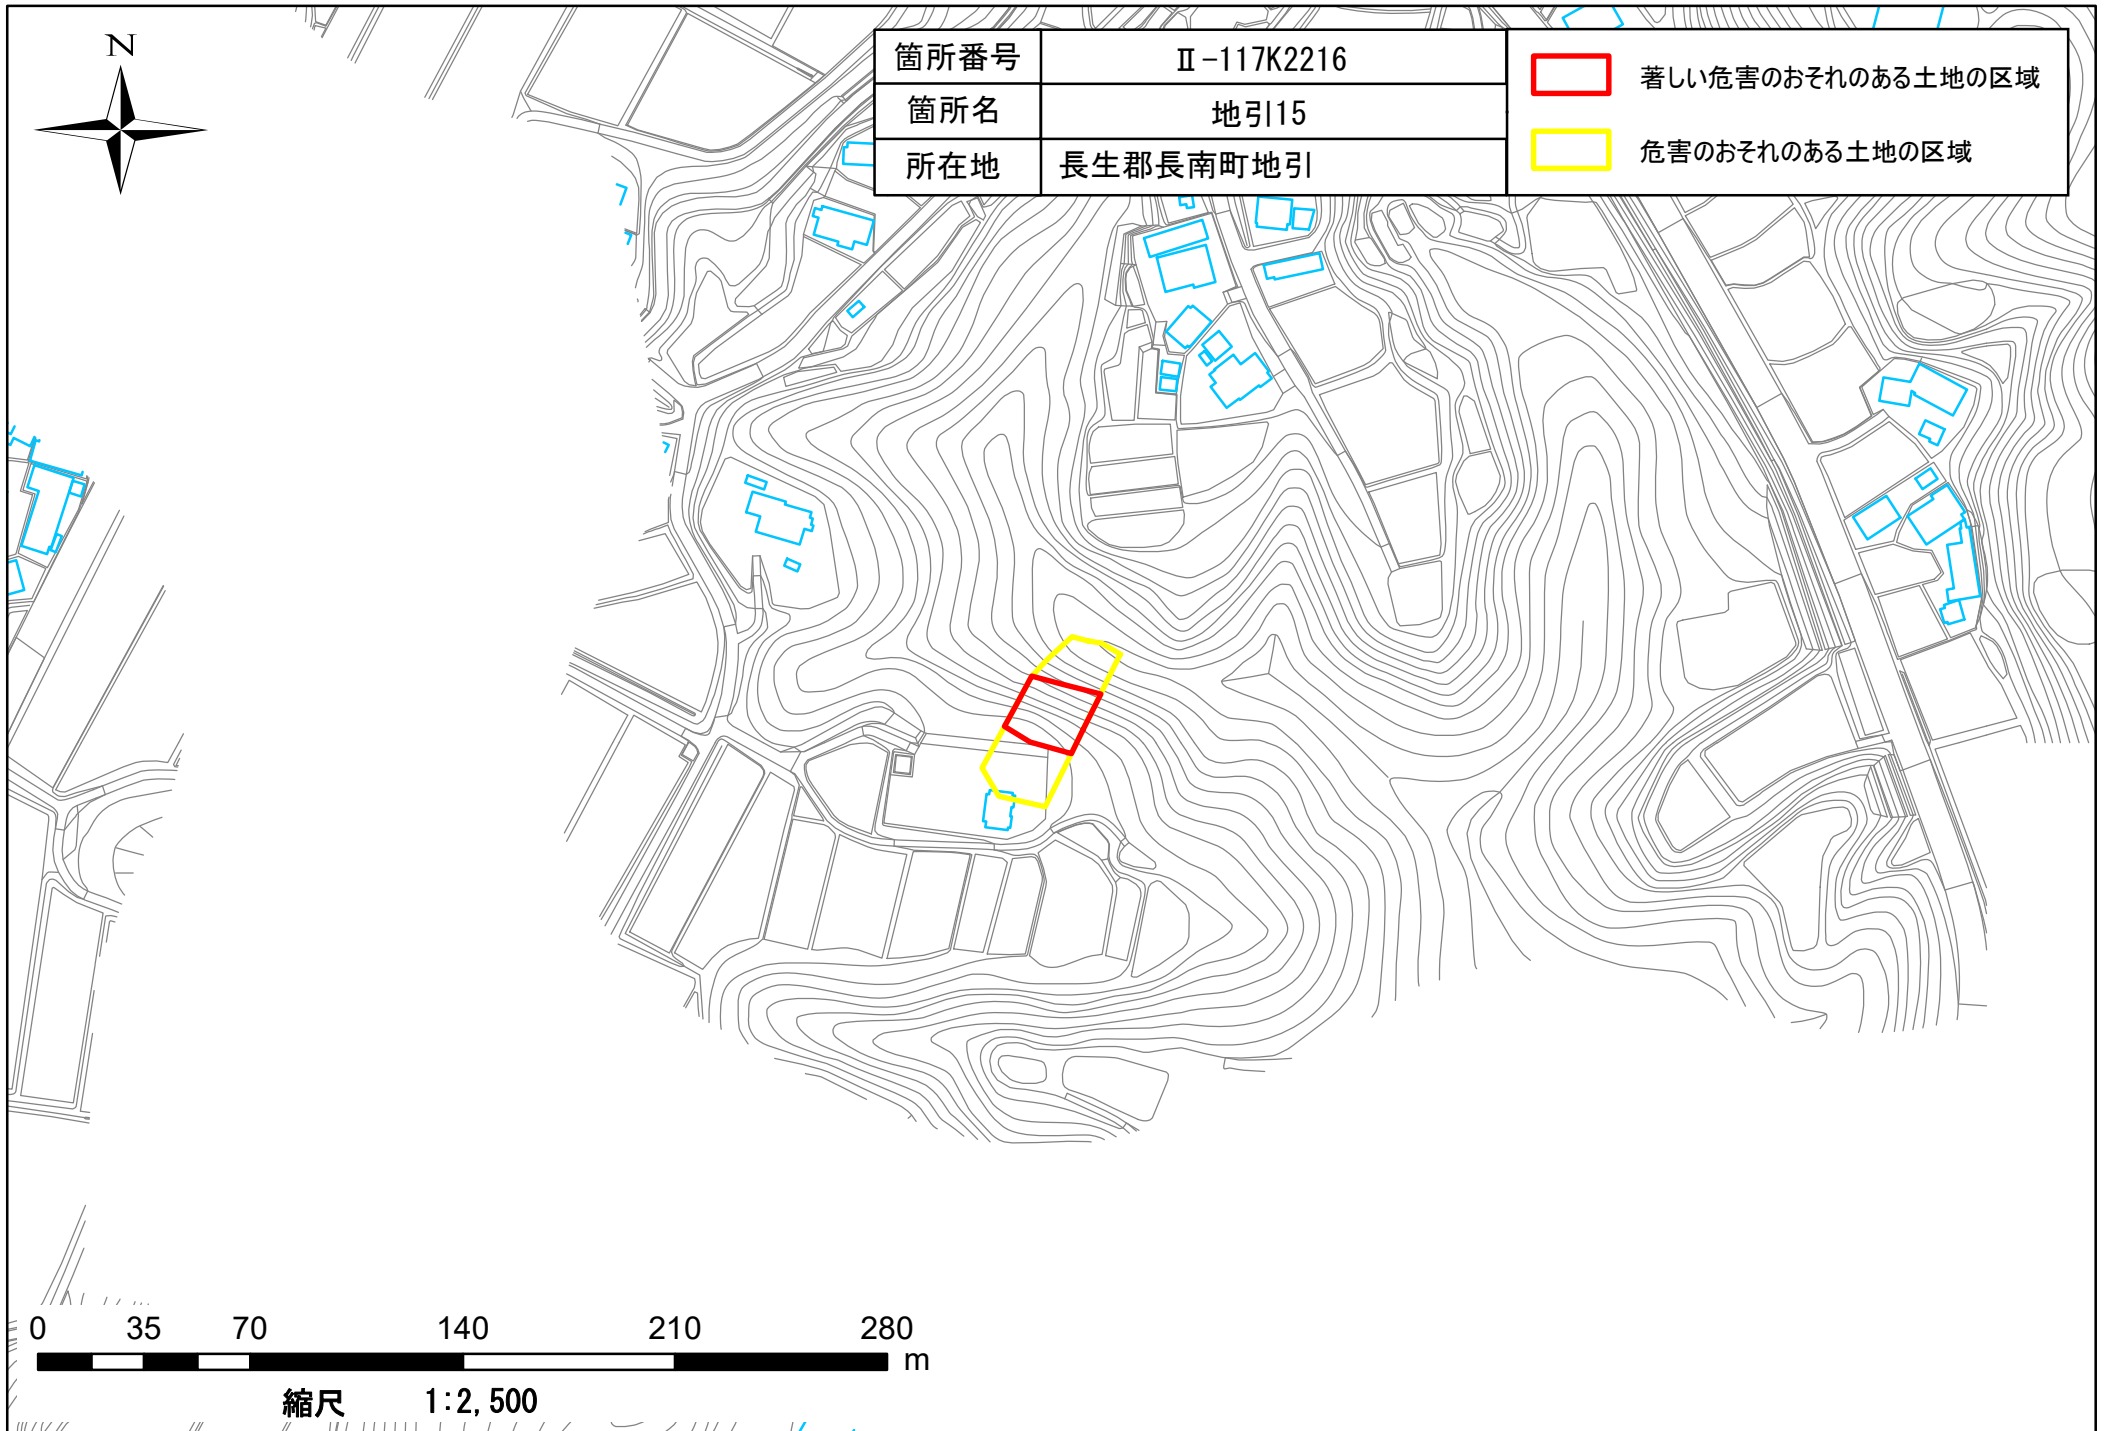

箇所番号	Ⅱ-117K2216	 著しい危害のおそれのある土地の区域
箇所名	地引15	
所在地	長生郡長南町地引	
		 危害のおそれのある土地の区域

縮尺 1:2,500