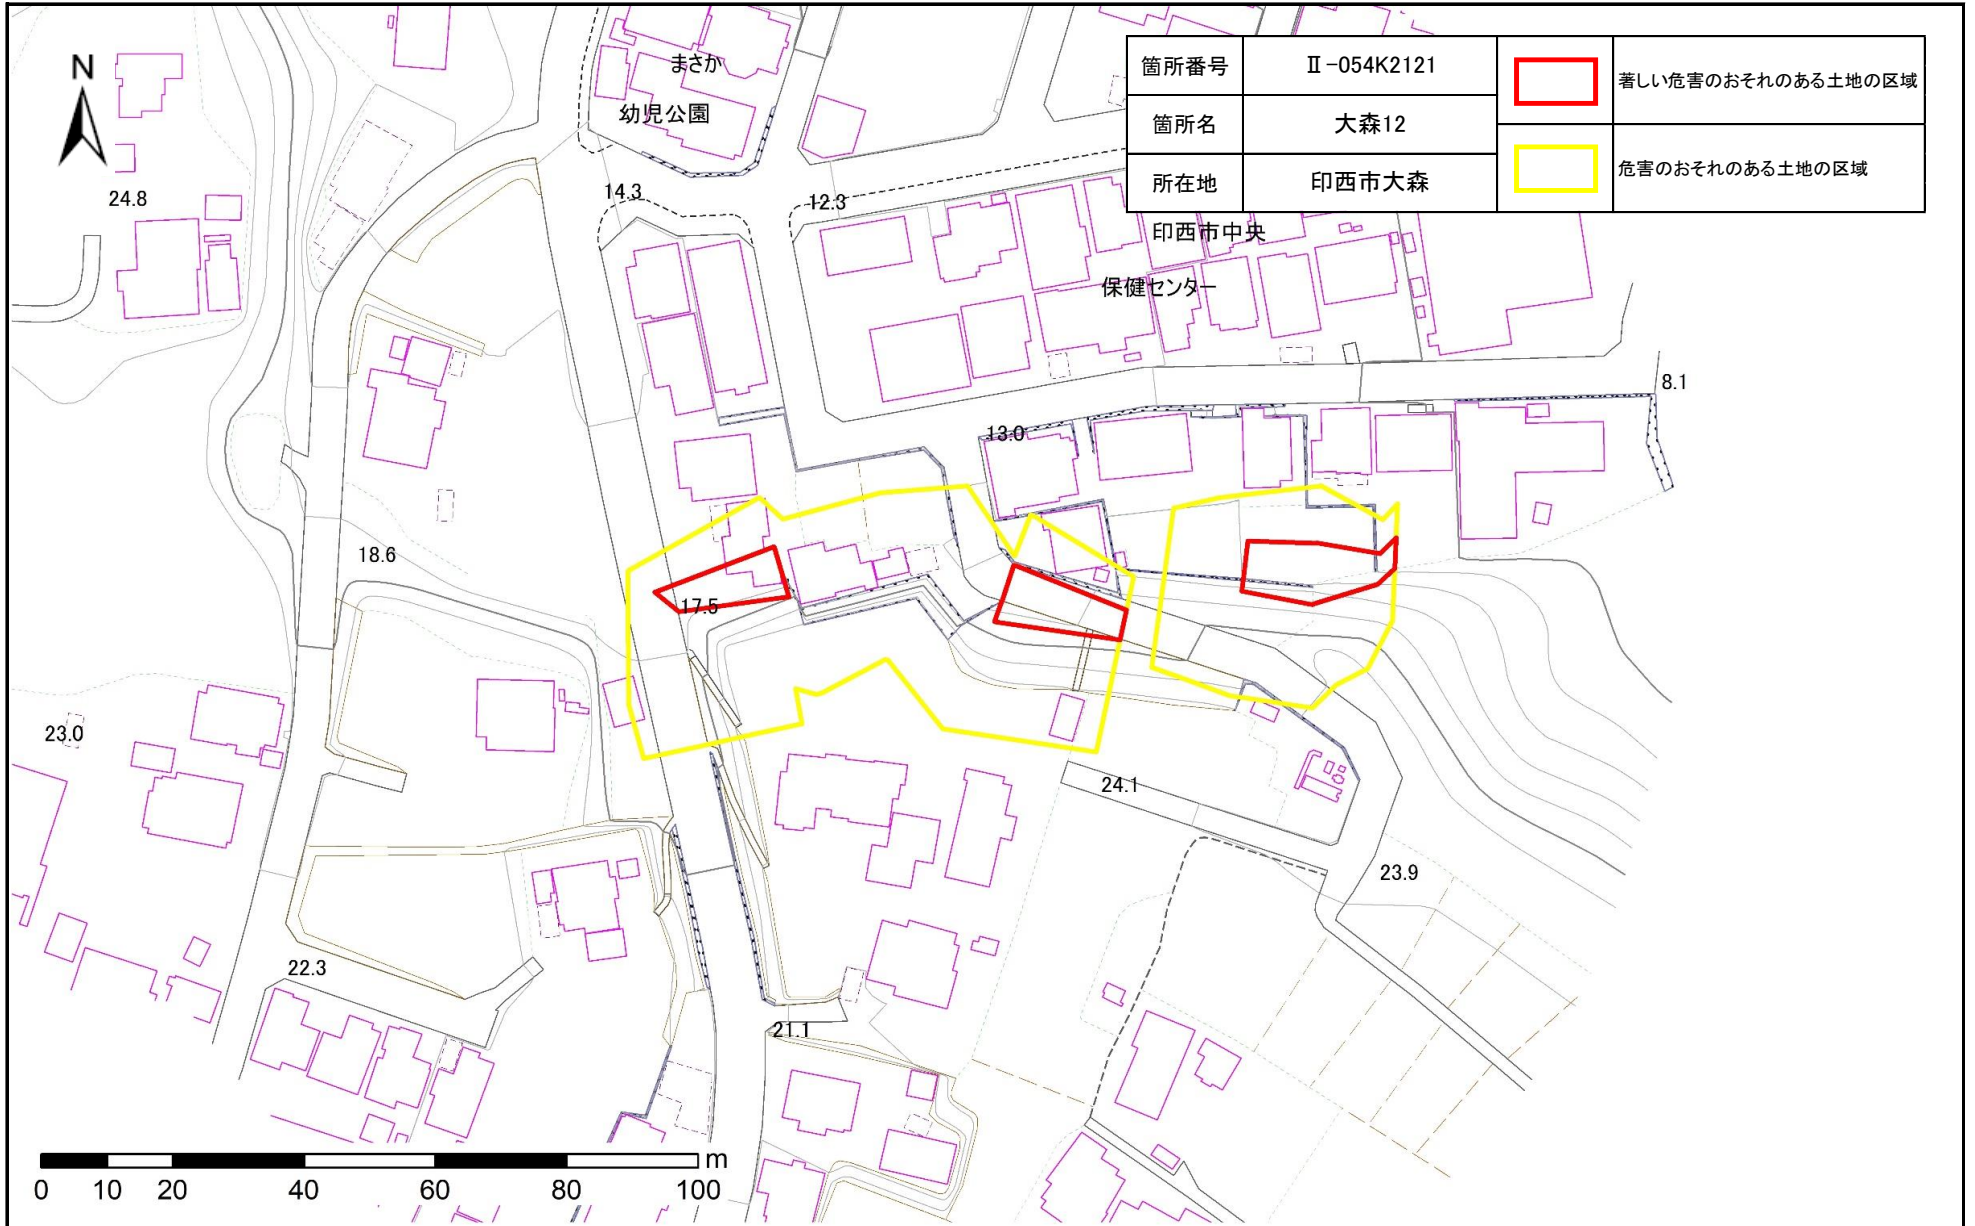

# 土砂災害警戒区域・特別警戒区域図(急傾斜地の崩壊)大森地区