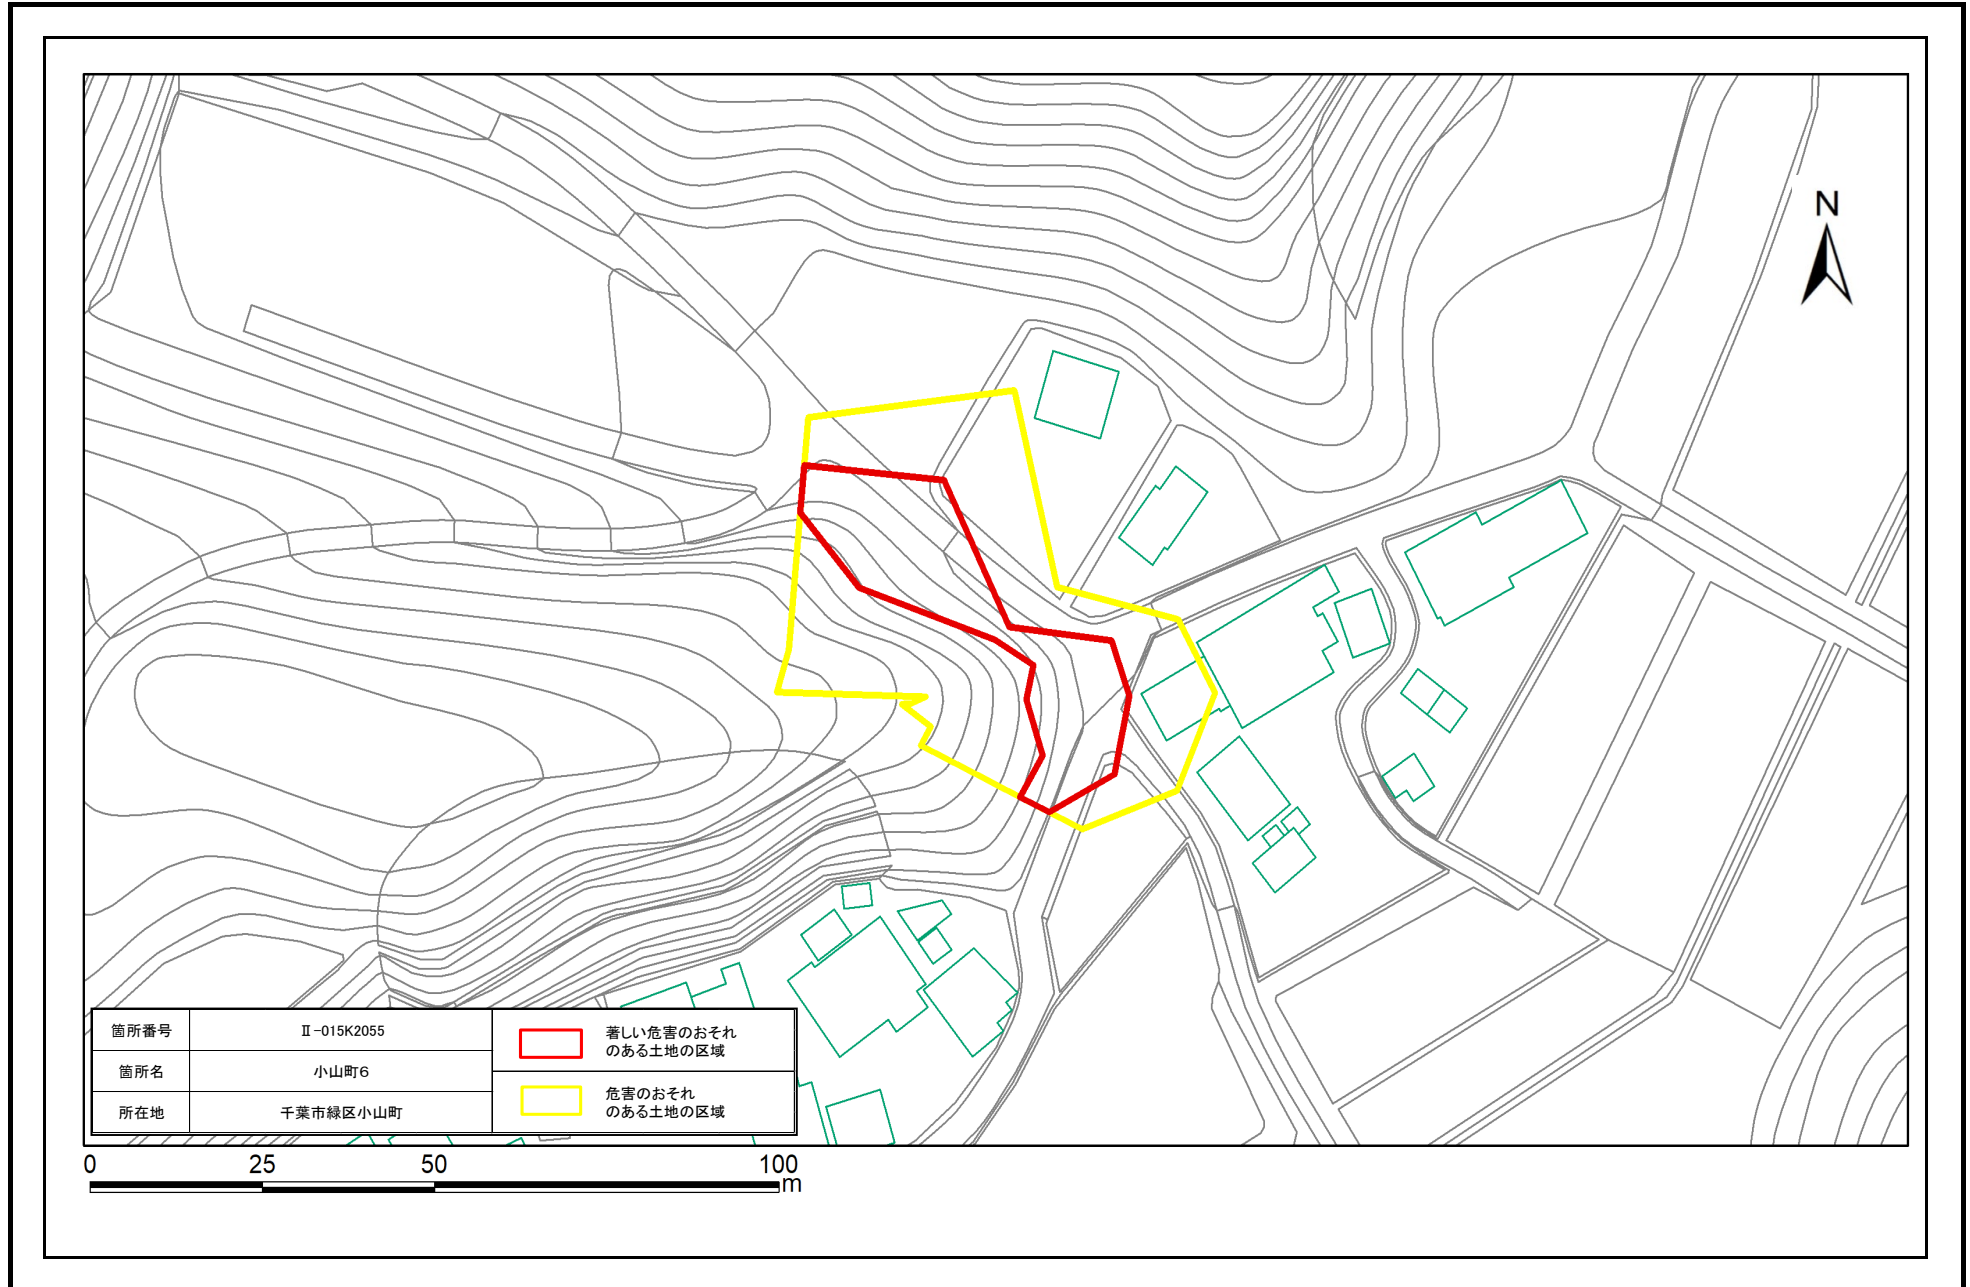

# 土砂災害警戒区域・特別警戒区域図(急傾斜地の崩壊) 小山町6地区