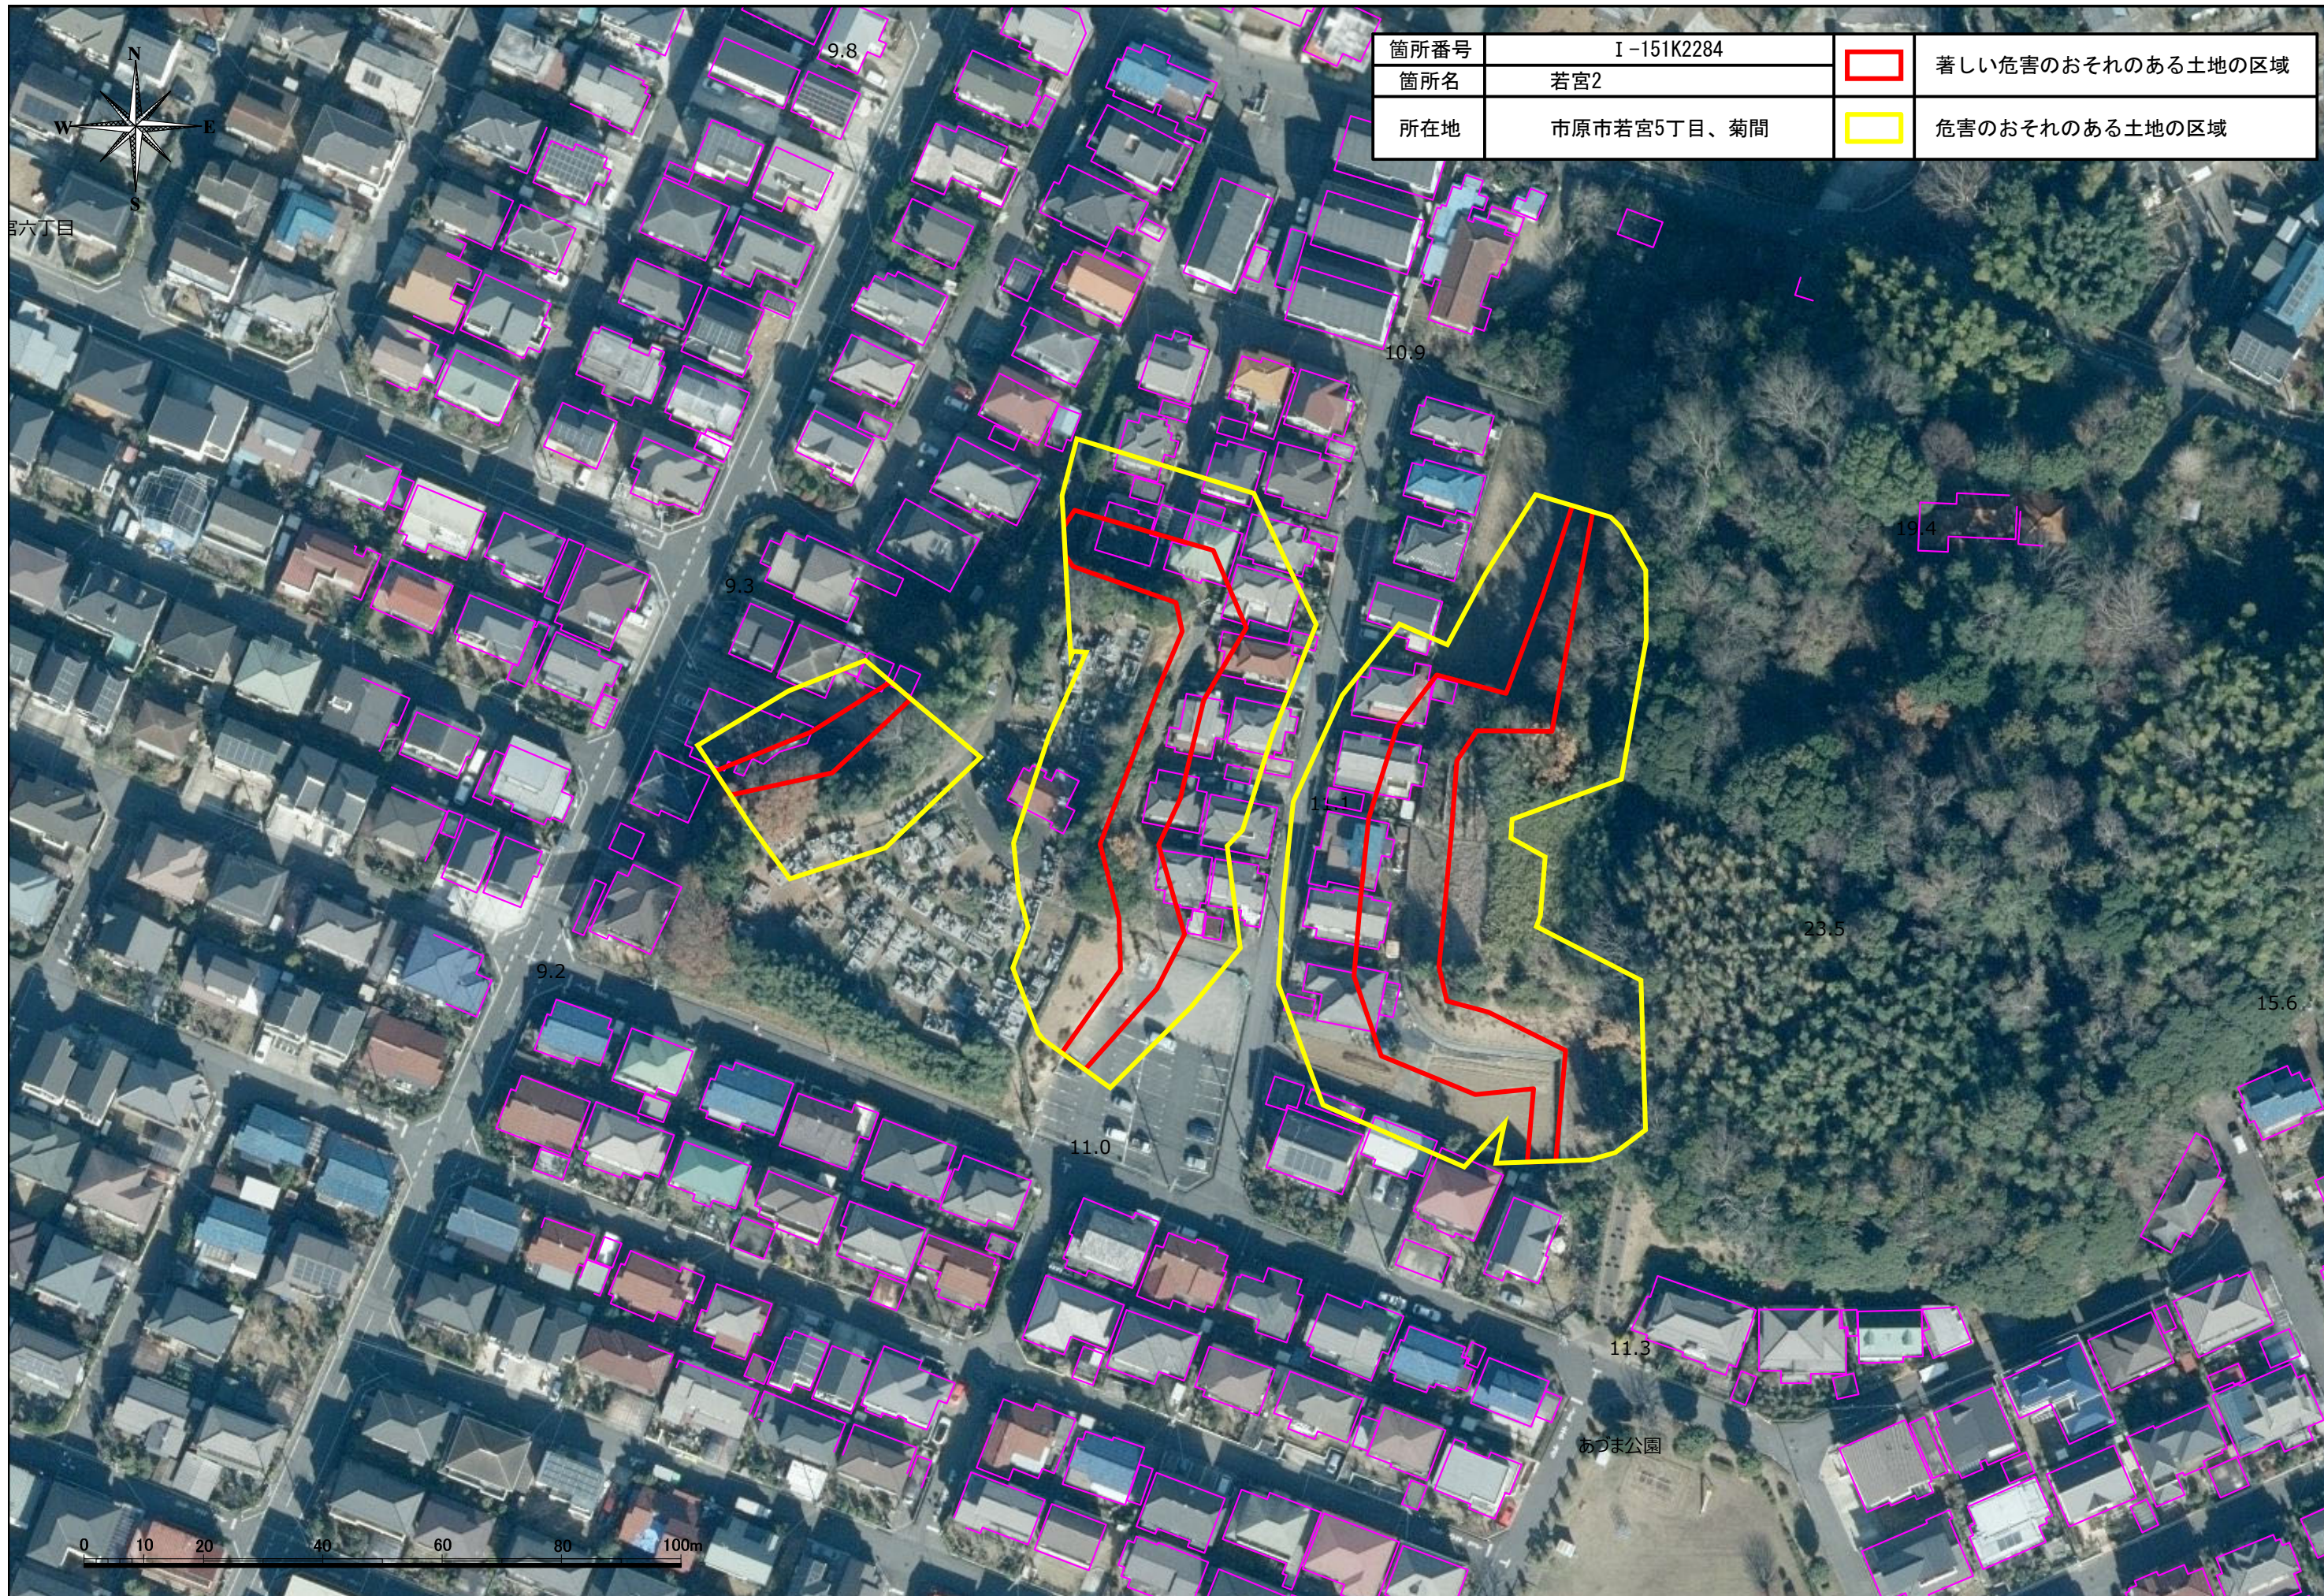

第六丁目

箇所番号	I-151K2284		著しい危害のおそれのある土地の区域
箇所名	若宮2		
所在地	市原市若宮5丁目、菊間		危害のおそれのある土地の区域

箇所番号	I-151K2284		著しい危害のおそれのある土地の区域
箇所名	若宮2		危害のおそれのある土地の区域
所在地	市原市若宮5丁目、菊間		

第六丁目

あづま公園

0 10 20 40 60 80 100m