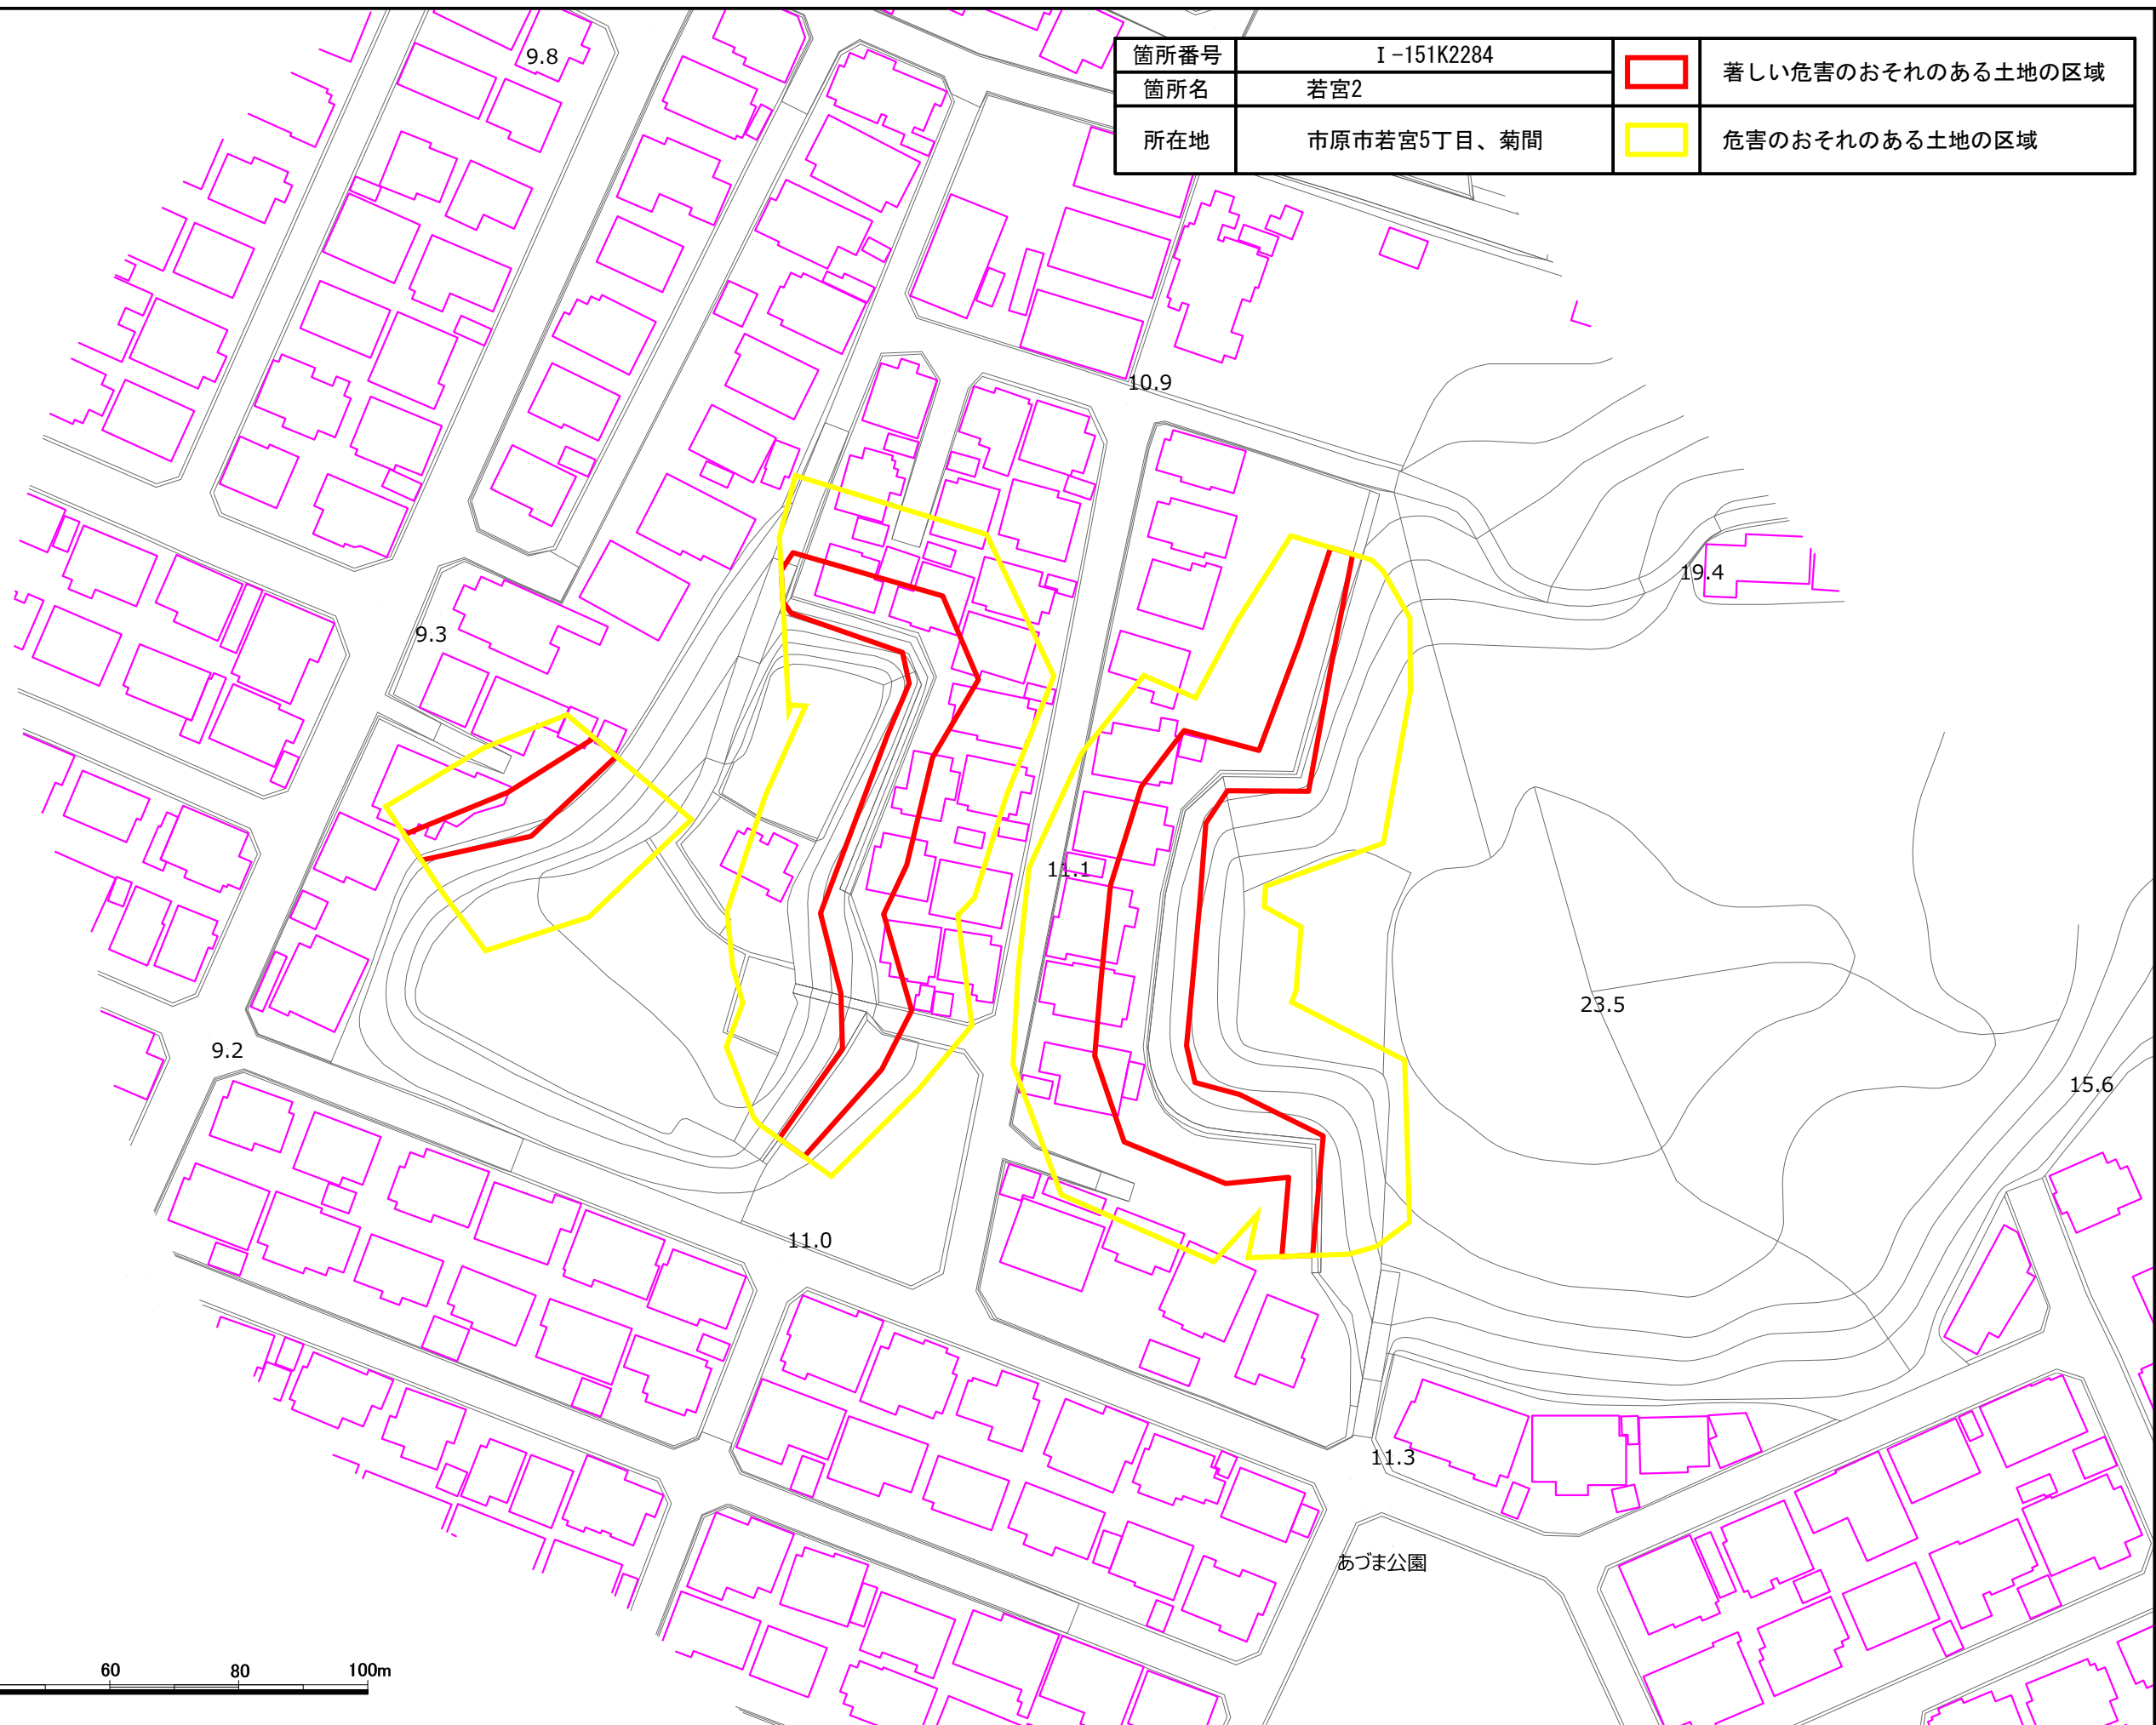

第六丁目

箇所番号	I-151K2284		著しい危害のおそれのある土地の区域
箇所名	若宮2		
所在地	市原市若宮5丁目、菊間		危害のおそれのある土地の区域

箇所番号	I-151K2284		著しい危害のおそれのある土地の区域
箇所名	若宮2		危害のおそれのある土地の区域
所在地	市原市若宮5丁目、菊間		

第六丁目

あづま公園

0 10 20 40 60 80 100m