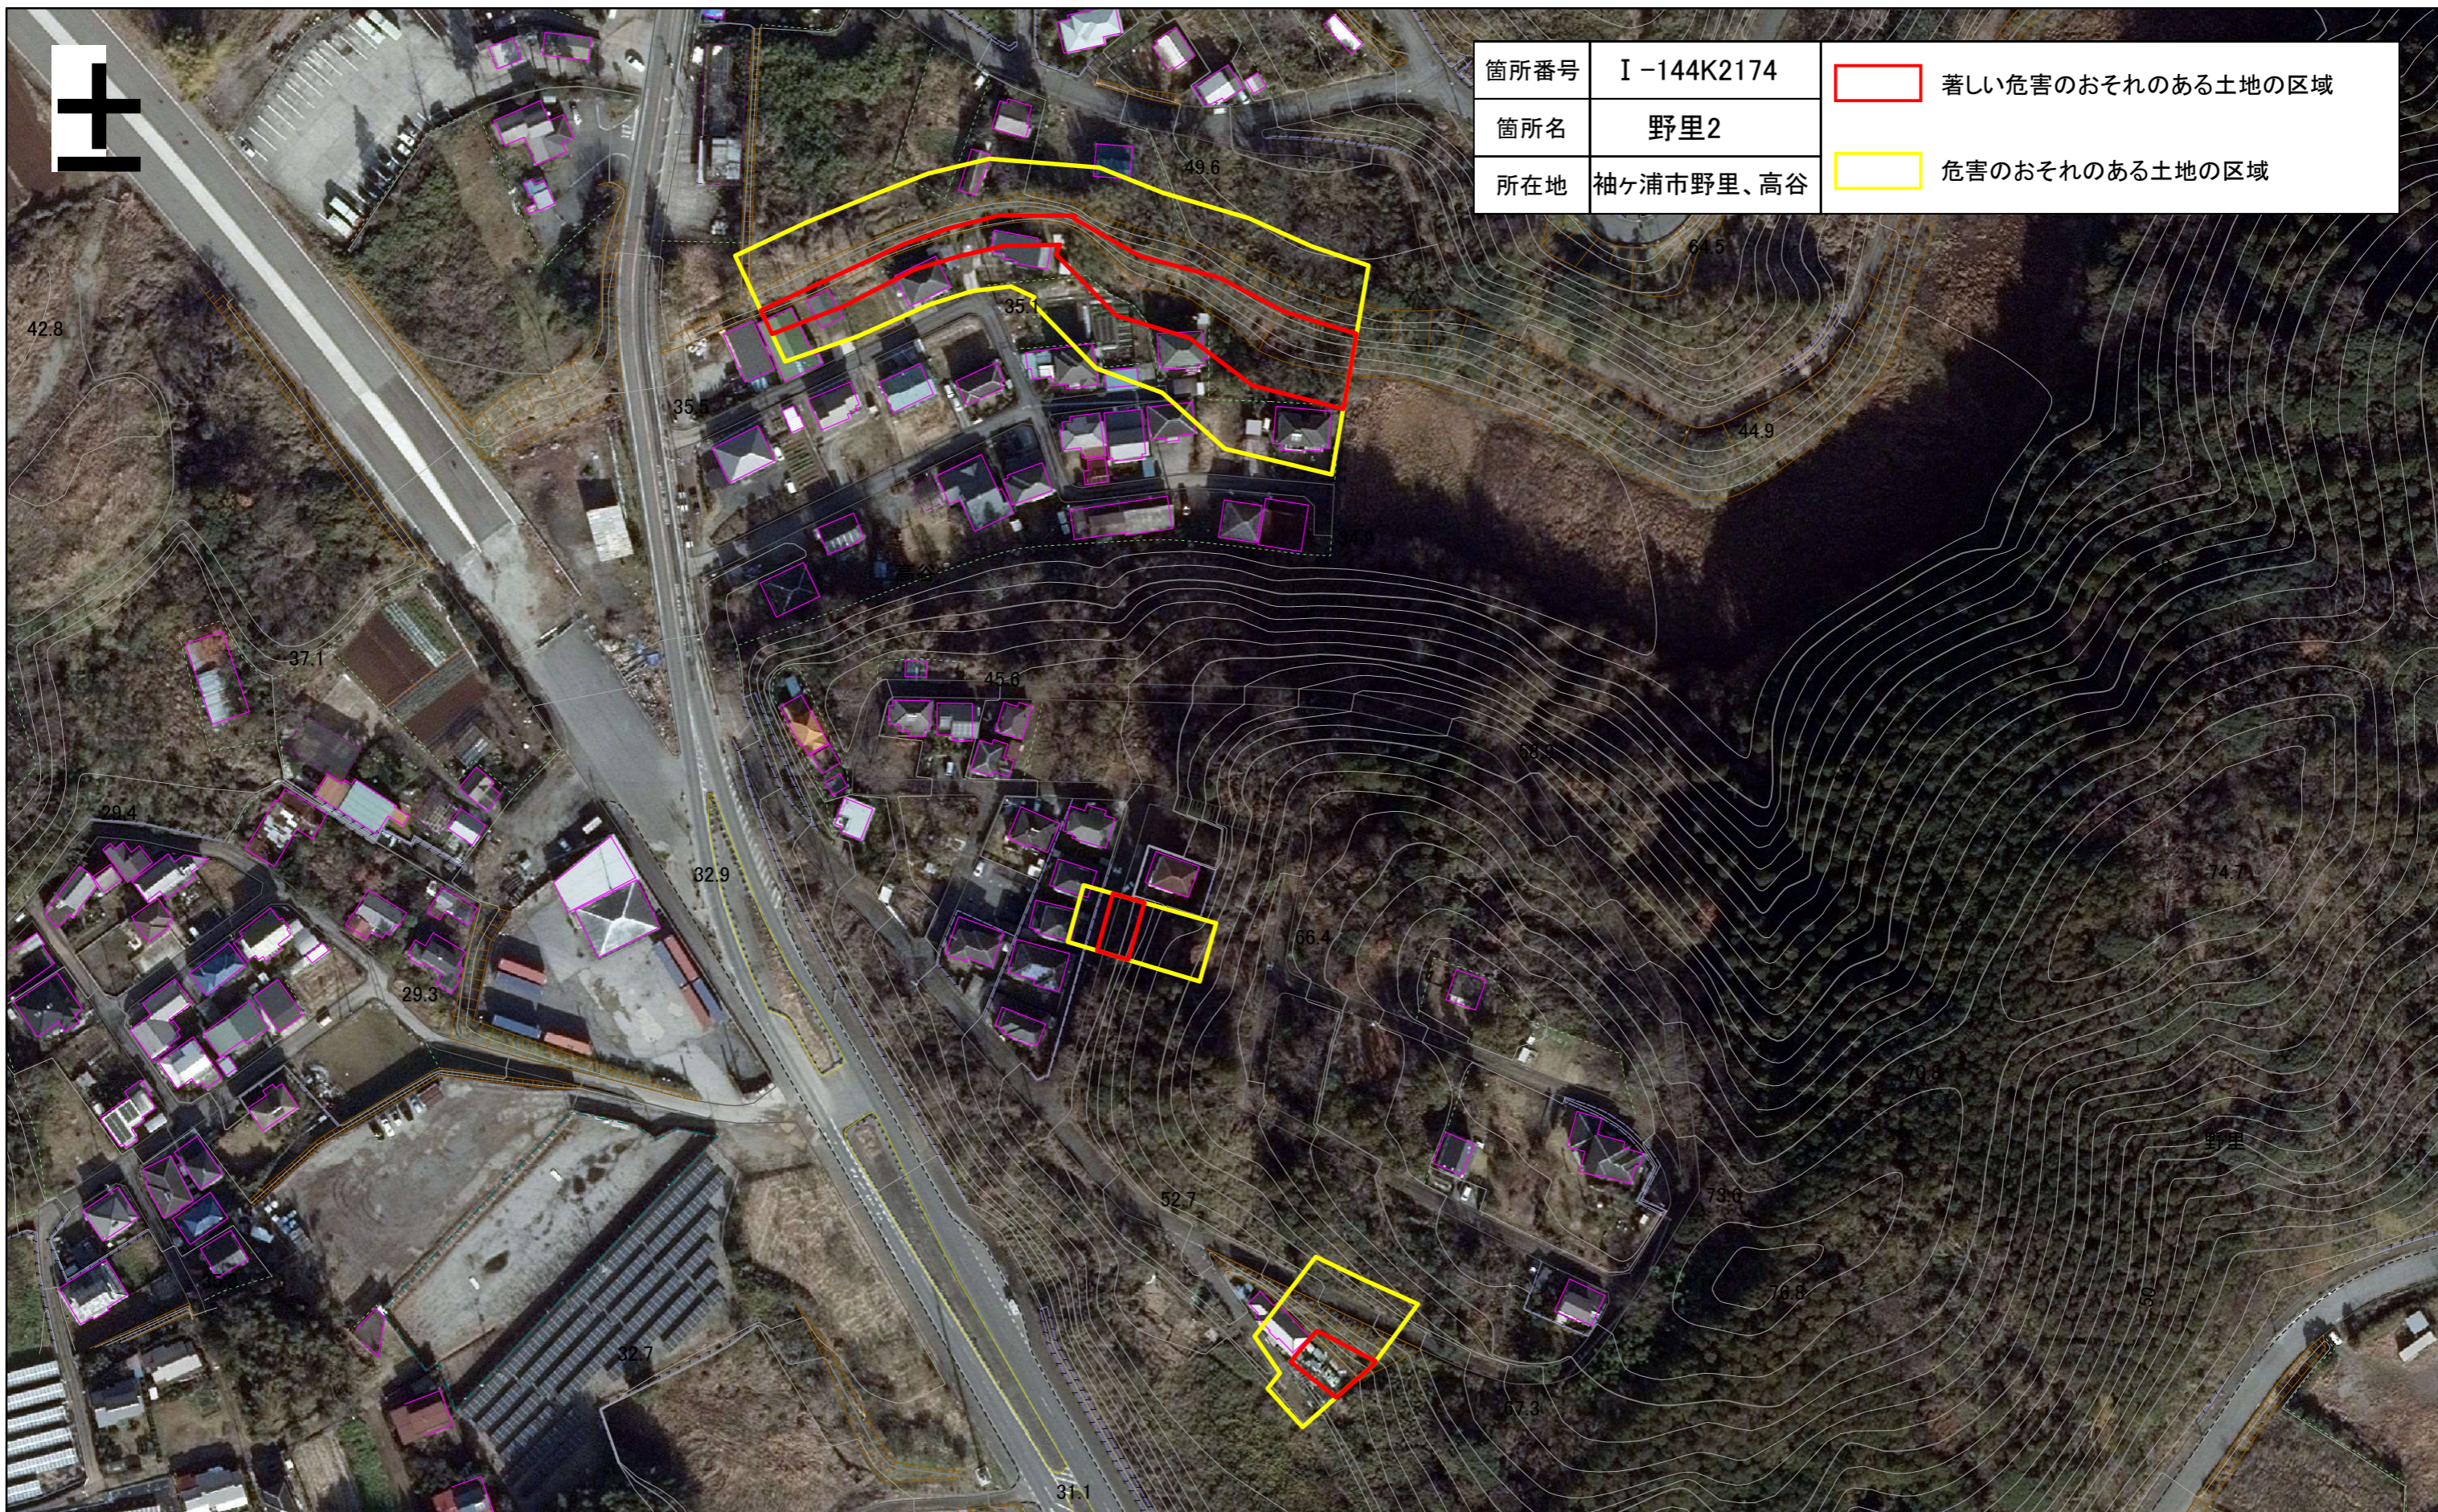

箇所番号	I-144K2174	 著しい危害のおそれのある土地の区域
箇所名	野里2	 危害のおそれのある土地の区域
所在地	袖ヶ浦市野里、高谷	

土砂災害警戒区域・特別警戒区域図(急傾斜地の崩壊) 野里、高谷地区

箇所番号	I-144K2174	 著しい危害のおそれのある土地の区域
箇所名	野里2	 危害のおそれのある土地の区域
所在地	袖ヶ浦市野里、高谷	