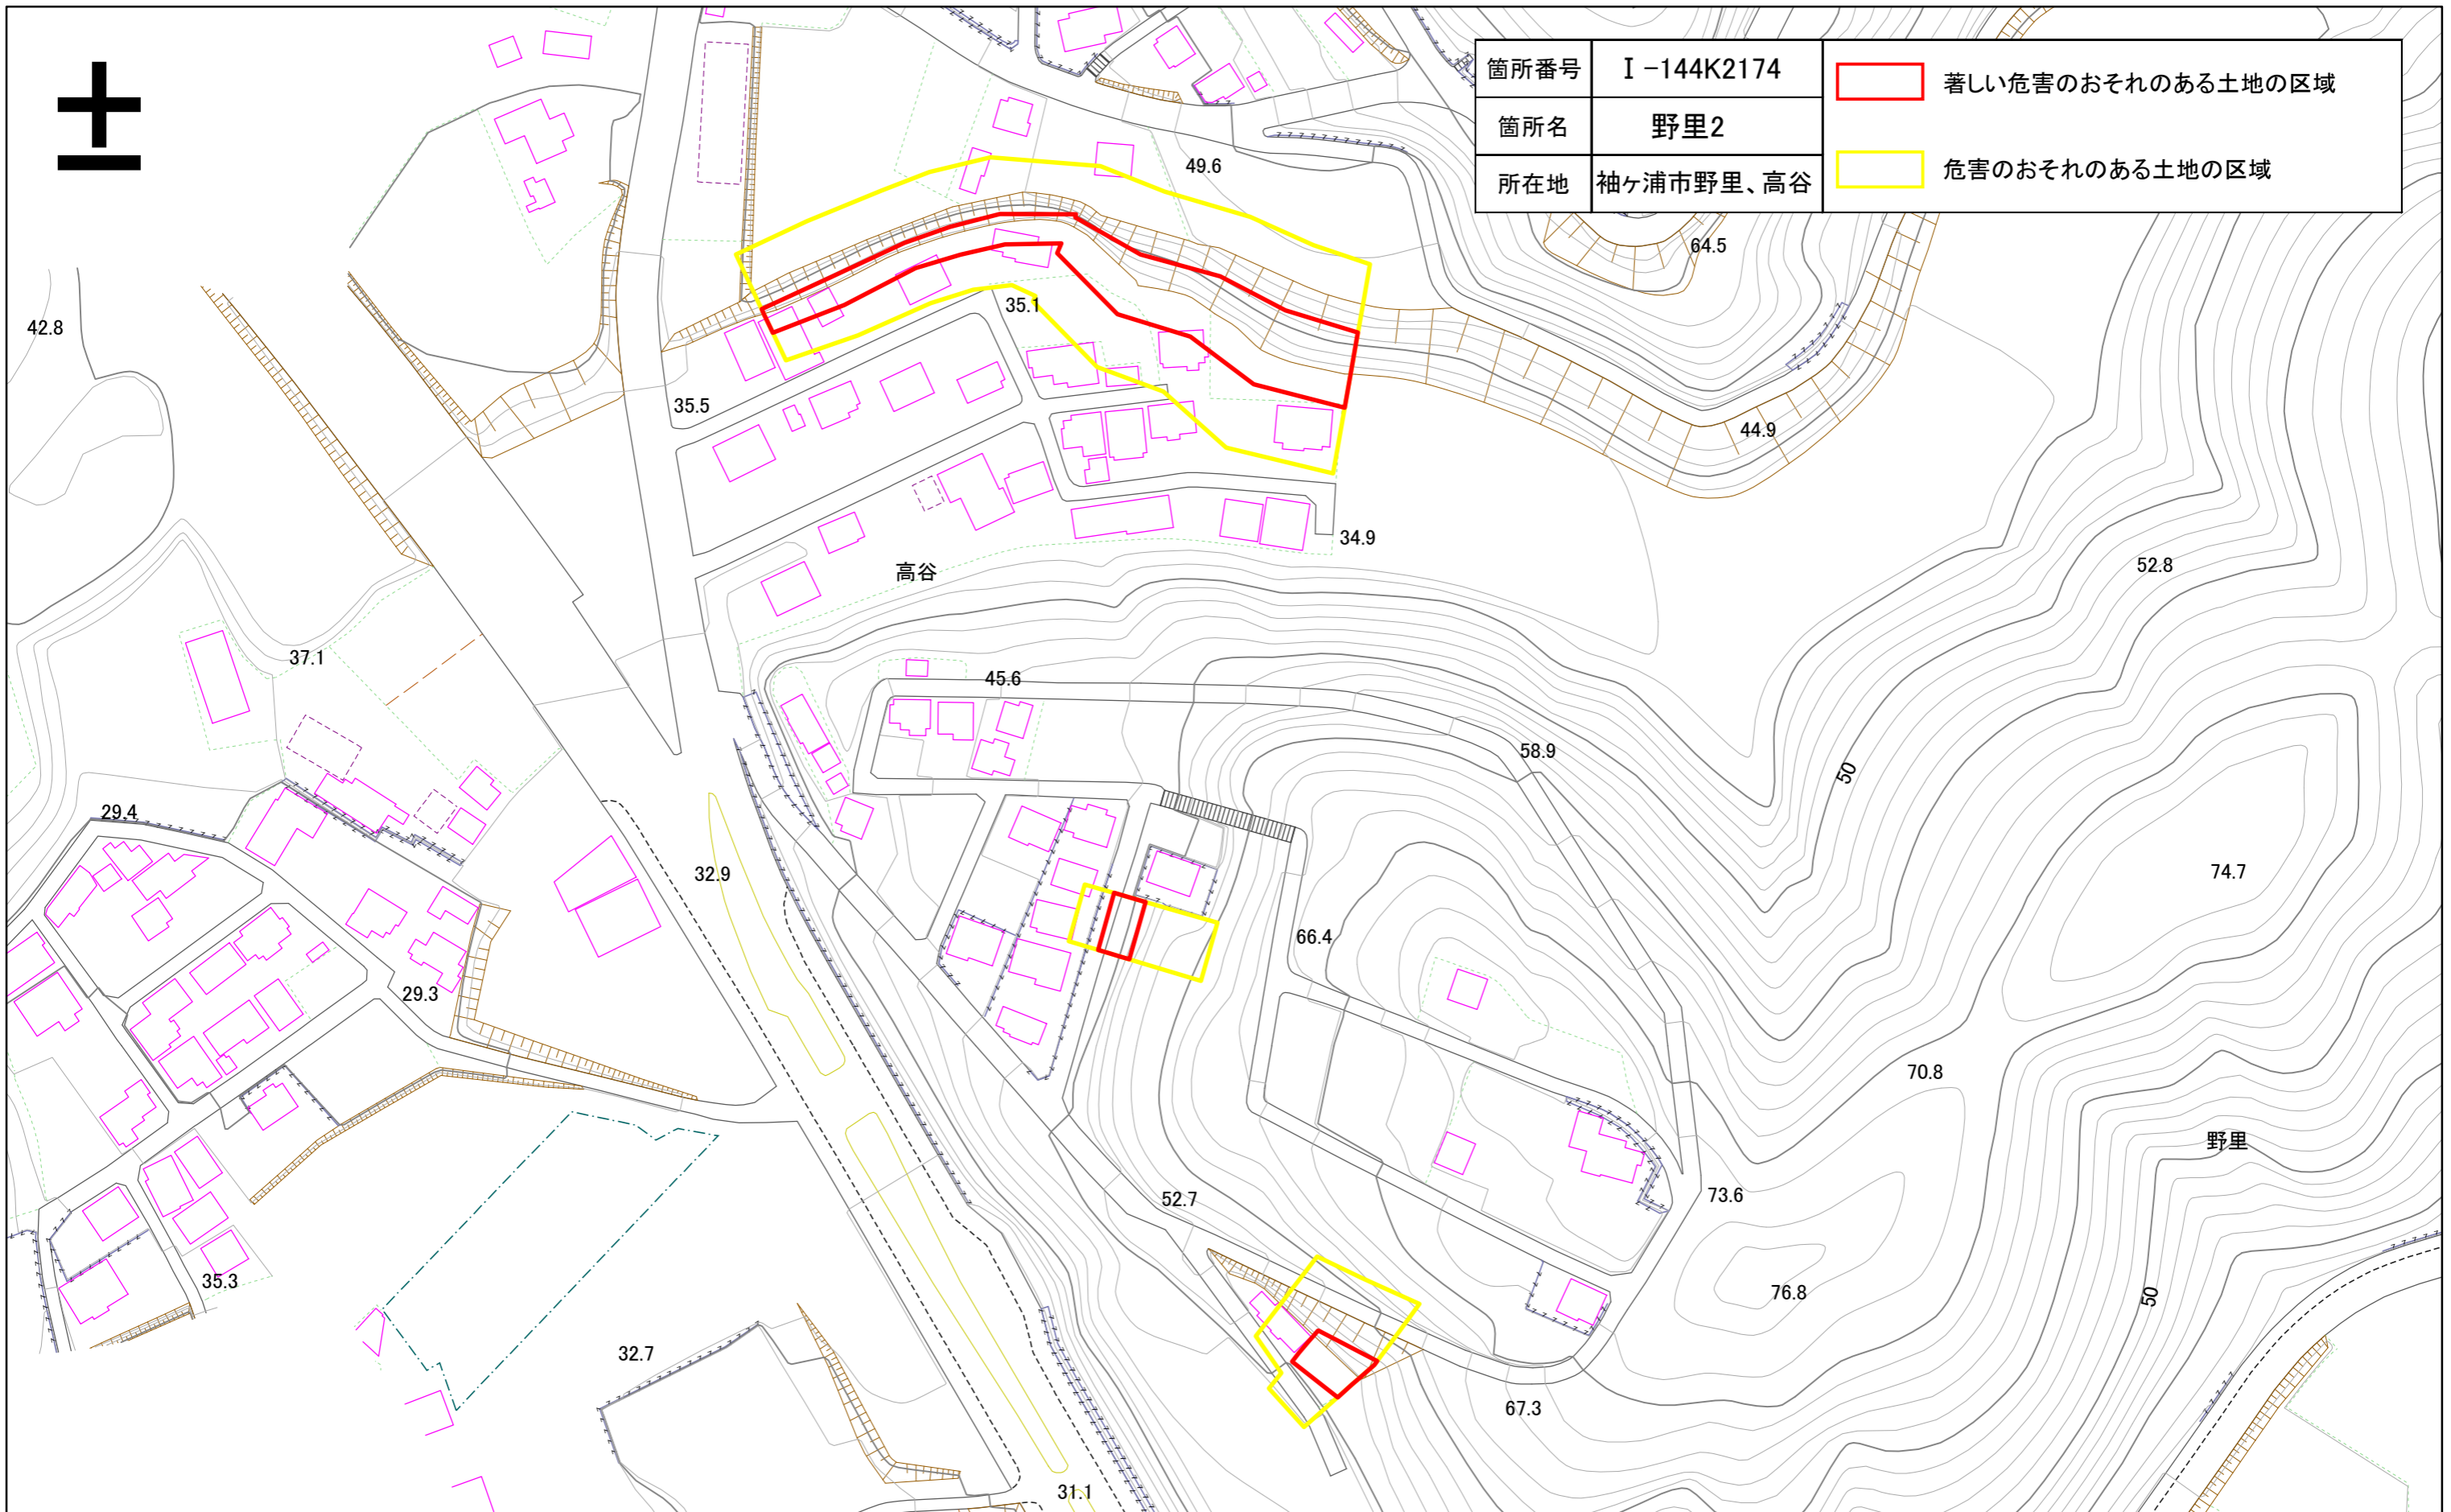

箇所番号	I-144K2174	 著しい危害のおそれのある土地の区域
箇所名	野里2	 危害のおそれのある土地の区域
所在地	袖ヶ浦市野里、高谷	

土砂災害警戒区域・特別警戒区域図(急傾斜地の崩壊) 野里、高谷地区

箇所番号	I-144K2174	 著しい危害のおそれのある土地の区域
箇所名	野里2	 危害のおそれのある土地の区域
所在地	袖ヶ浦市野里、高谷	