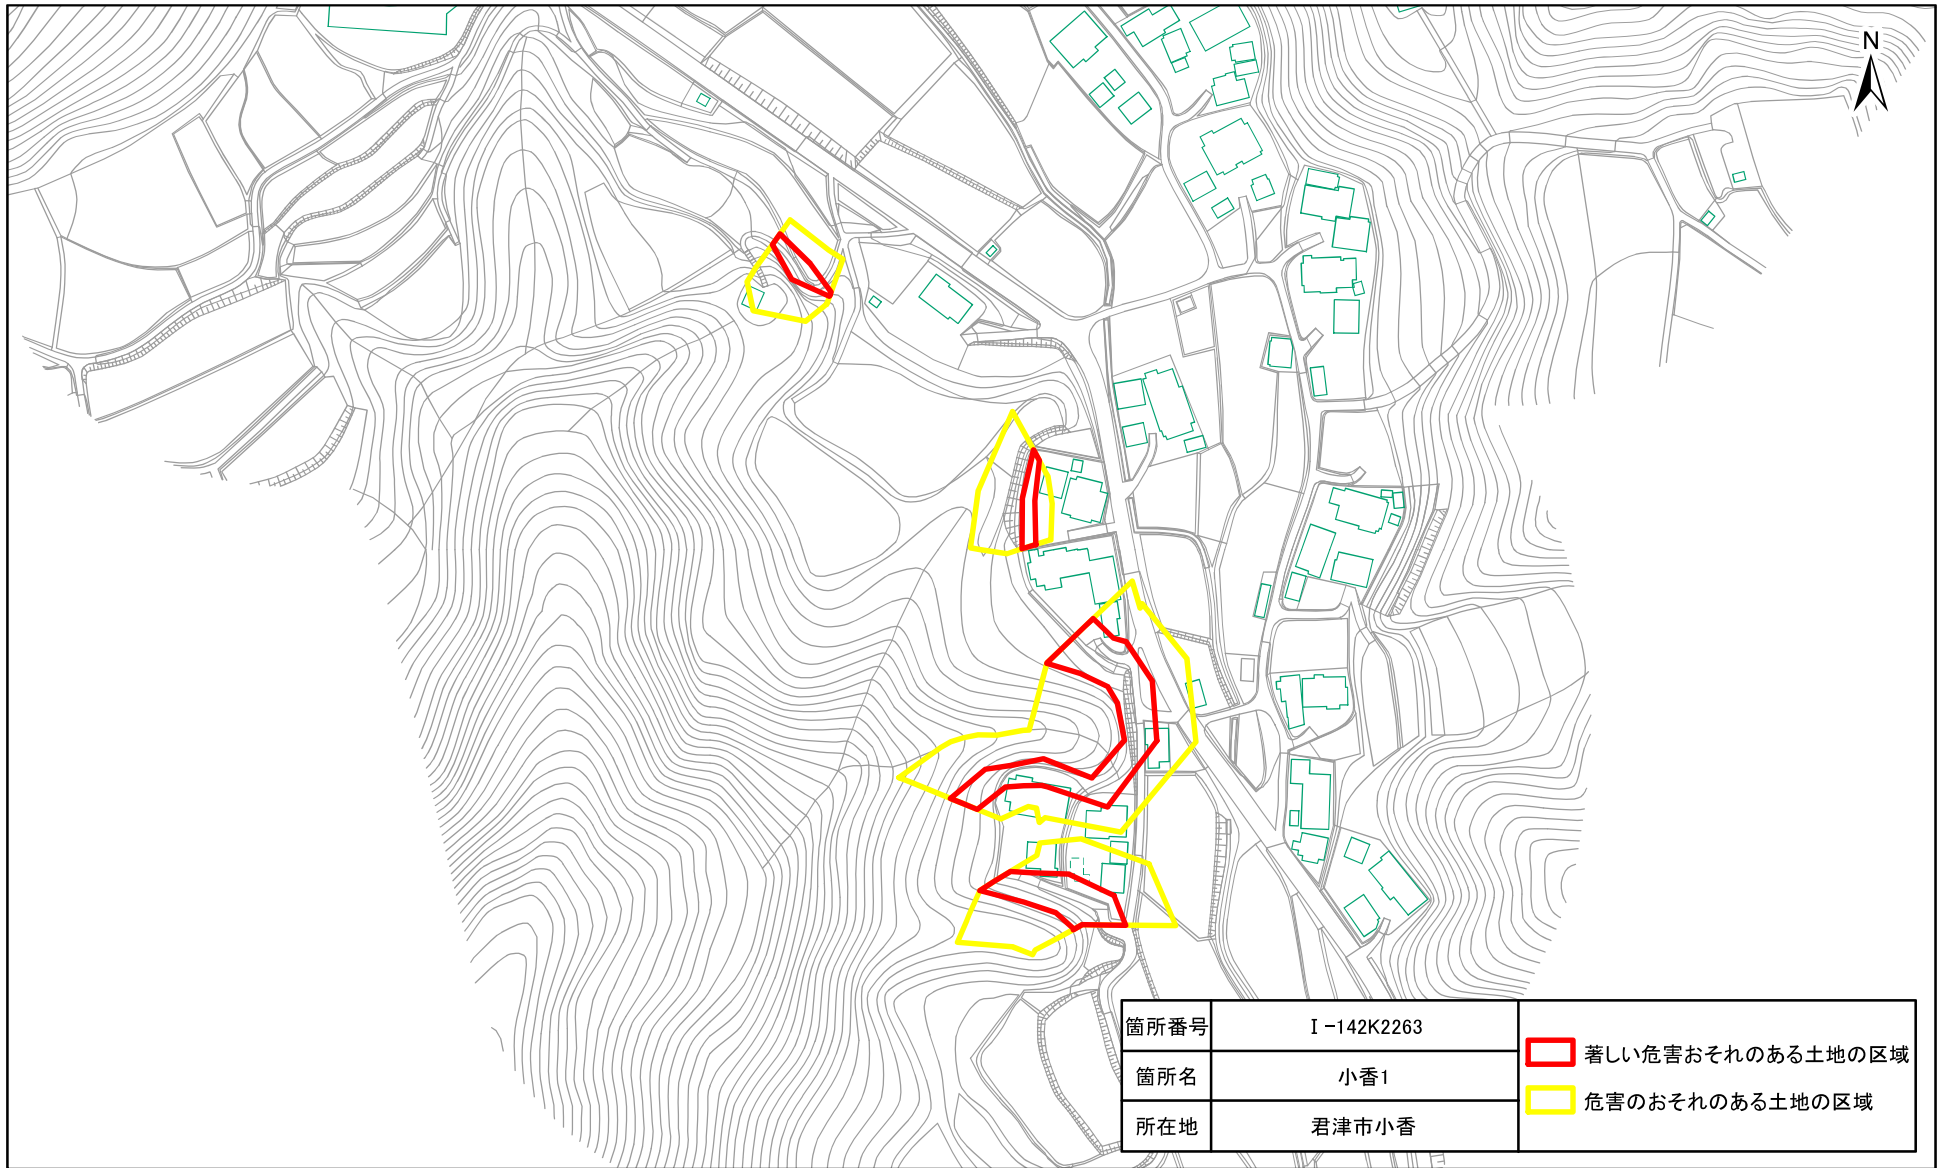

土砂災害警戒区域・特別警戒区域(急傾斜地の崩壊)小香

1:2,500
0 25 50 100
m

土砂災害警戒区域・特別警戒区域(急傾斜地の崩壊)小香