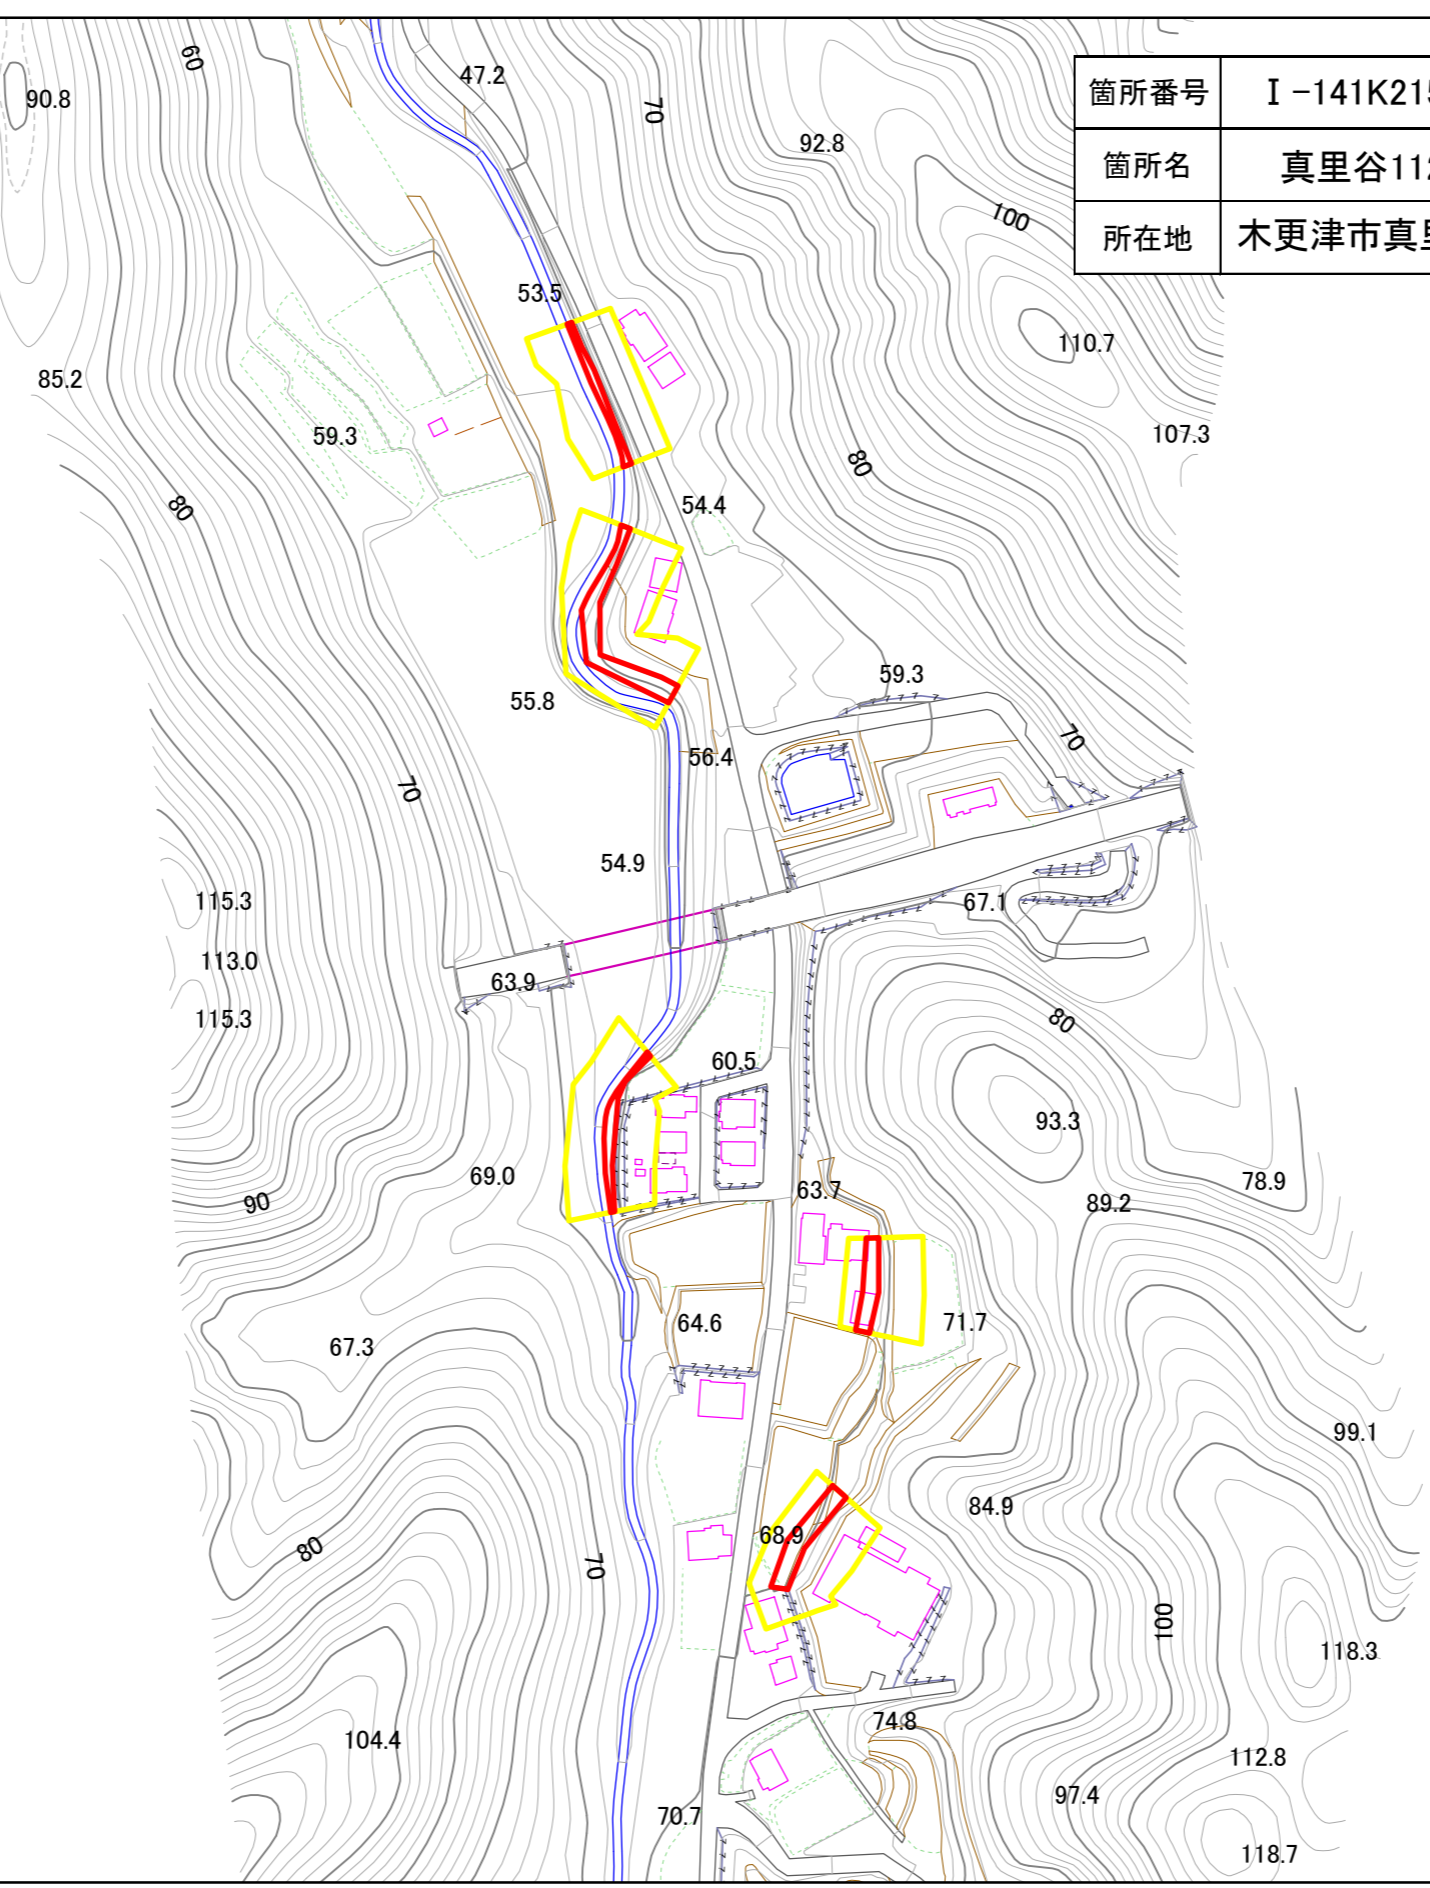

木更津市
真里谷

箇所番号	I-141K2152	 著しい危害のおそれのある土地の区域
箇所名	真里谷112	 危害のおそれのある土地の区域
所在地	木更津市真里谷	

木更津市

真里谷

首都圏中央連絡自動車道

土砂災害警戒区域・特別警戒区域図(急傾斜地の崩壊) 真里谷地区

箇所番号	I-141K2152	 著しい危害のおそれのある土地の区域  危害のおそれのある土地の区域
箇所名	真里谷112	
所在地	木更津市真里谷	