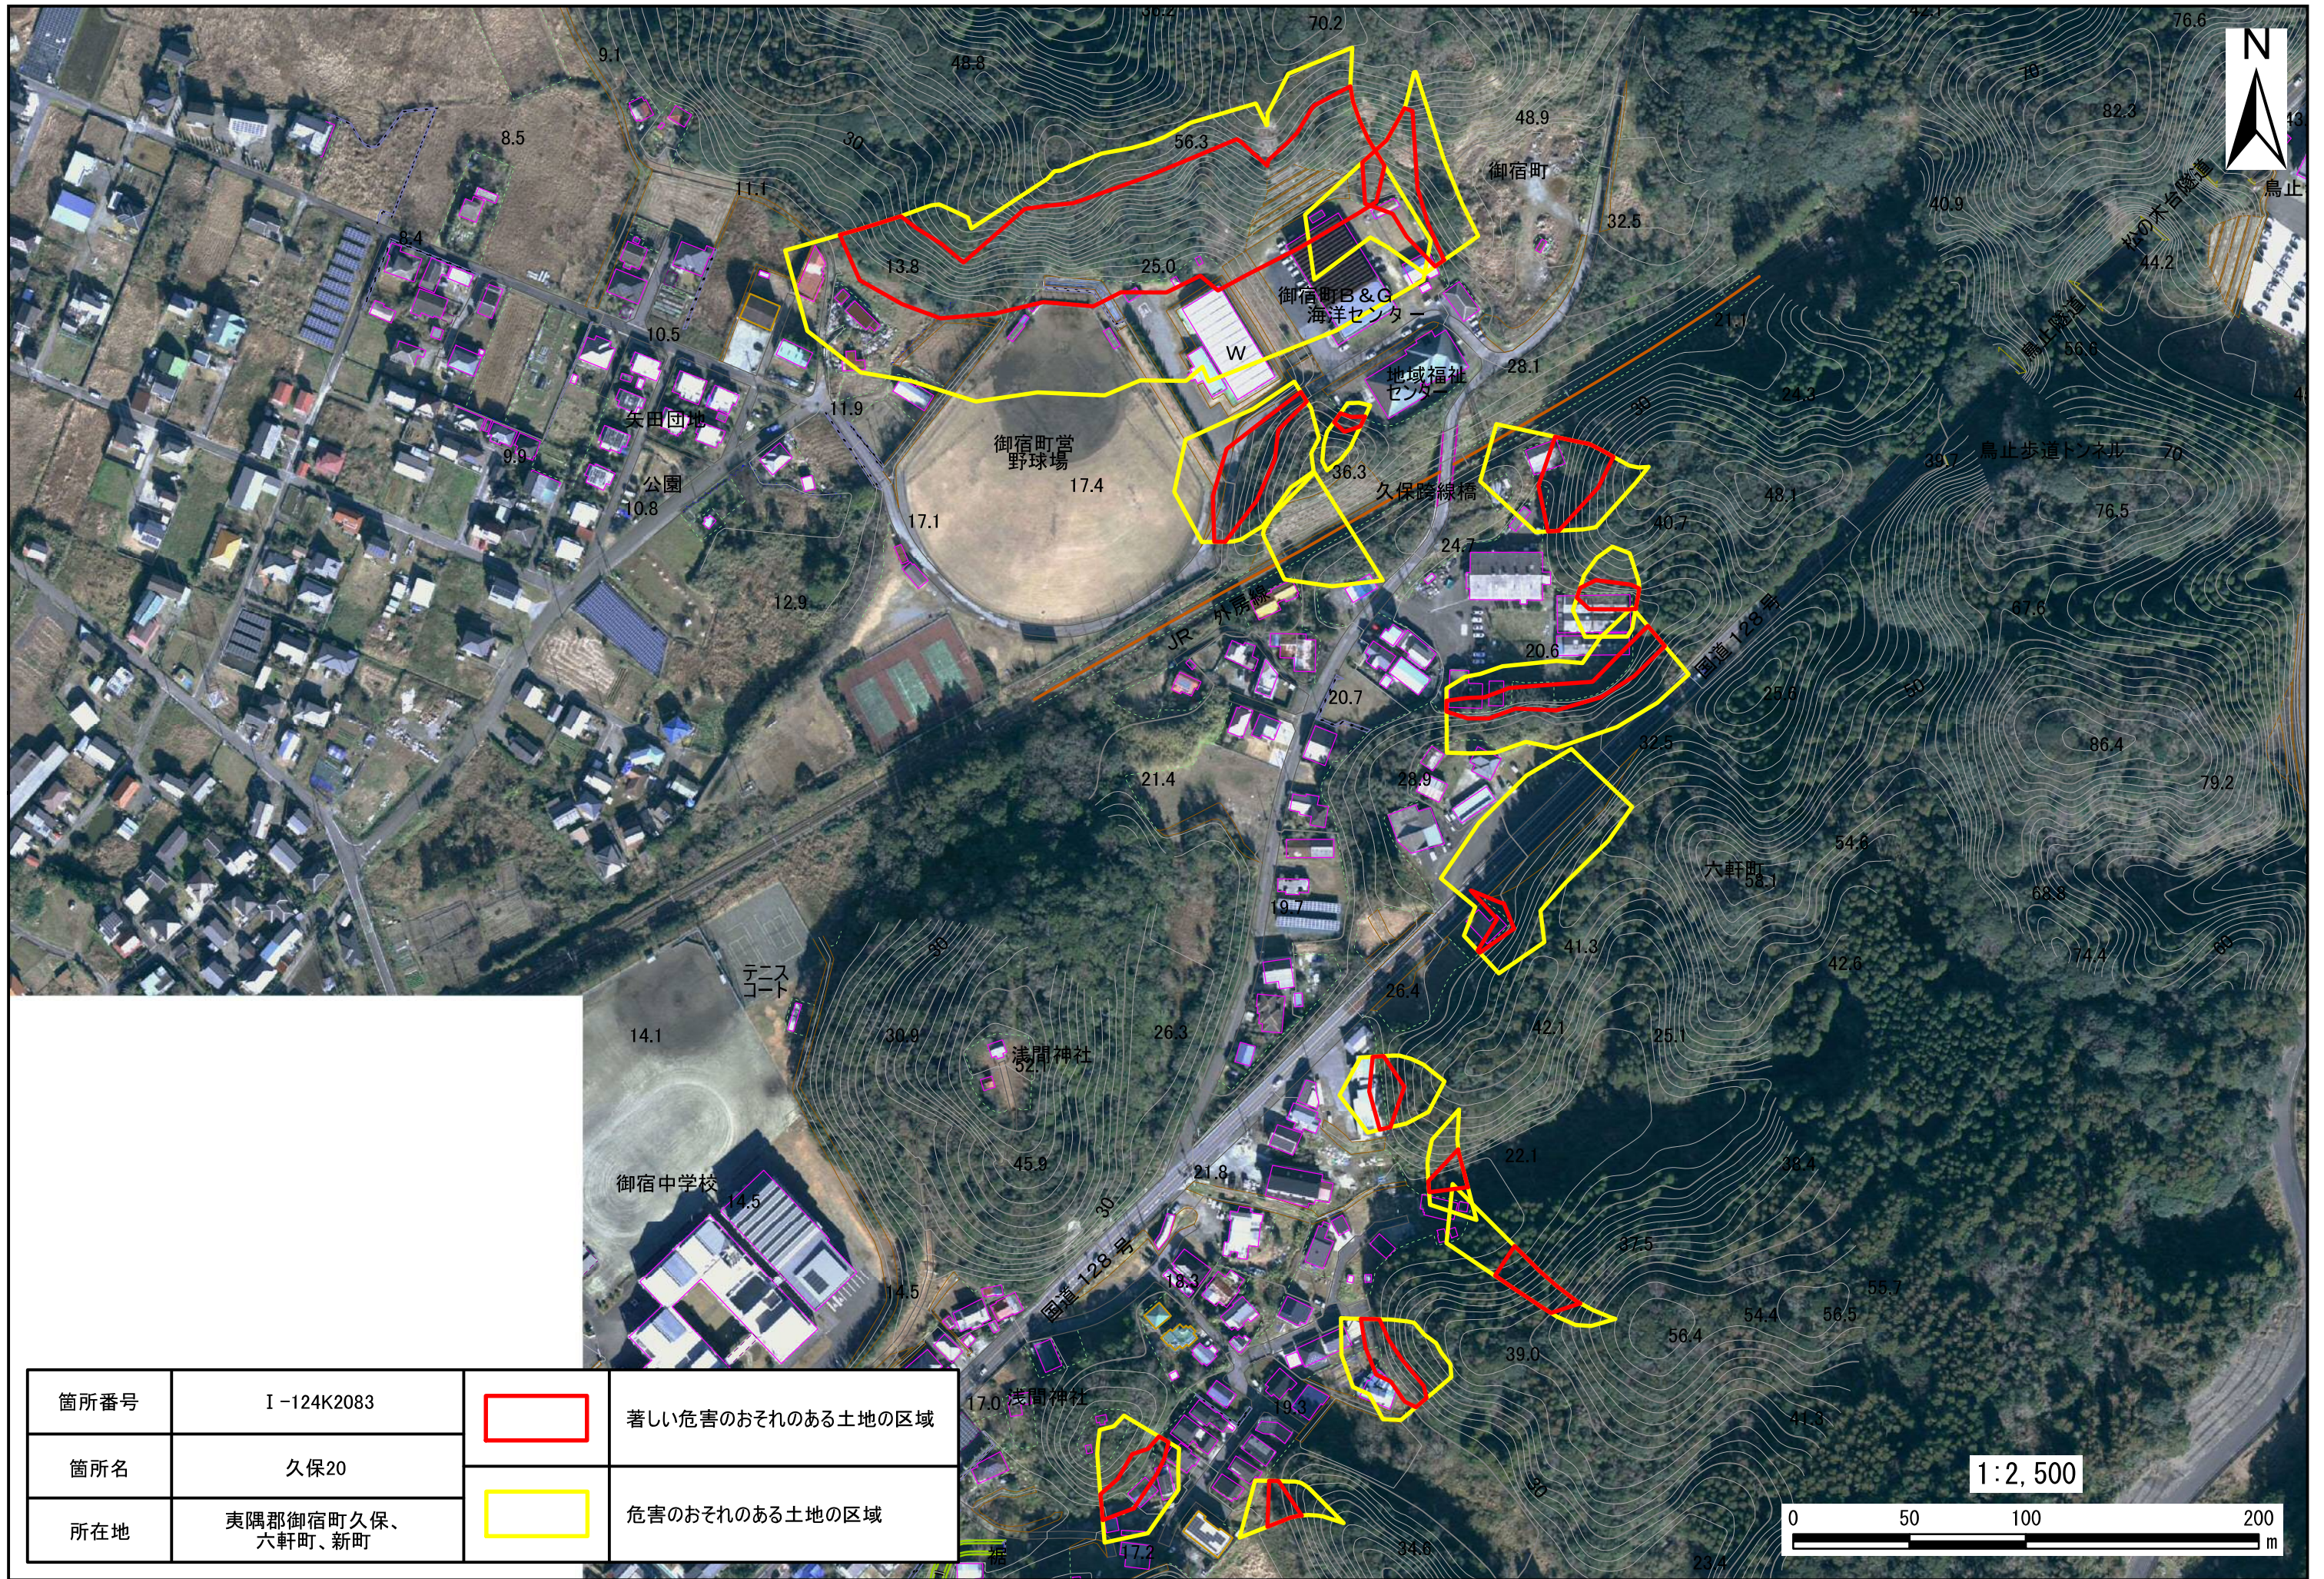

箇所番号	I-124K2083		著しい危害のおそれのある土地の区域
箇所名	久保20		危害のおそれのある土地の区域
所在地	夷隅郡御宿町久保、六軒町、新町		

箇所番号	I-124K2083		著しい危害のおそれのある土地の区域
箇所名	久保20		危害のおそれのある土地の区域
所在地	夷隅郡御宿町久保、六軒町、新町		