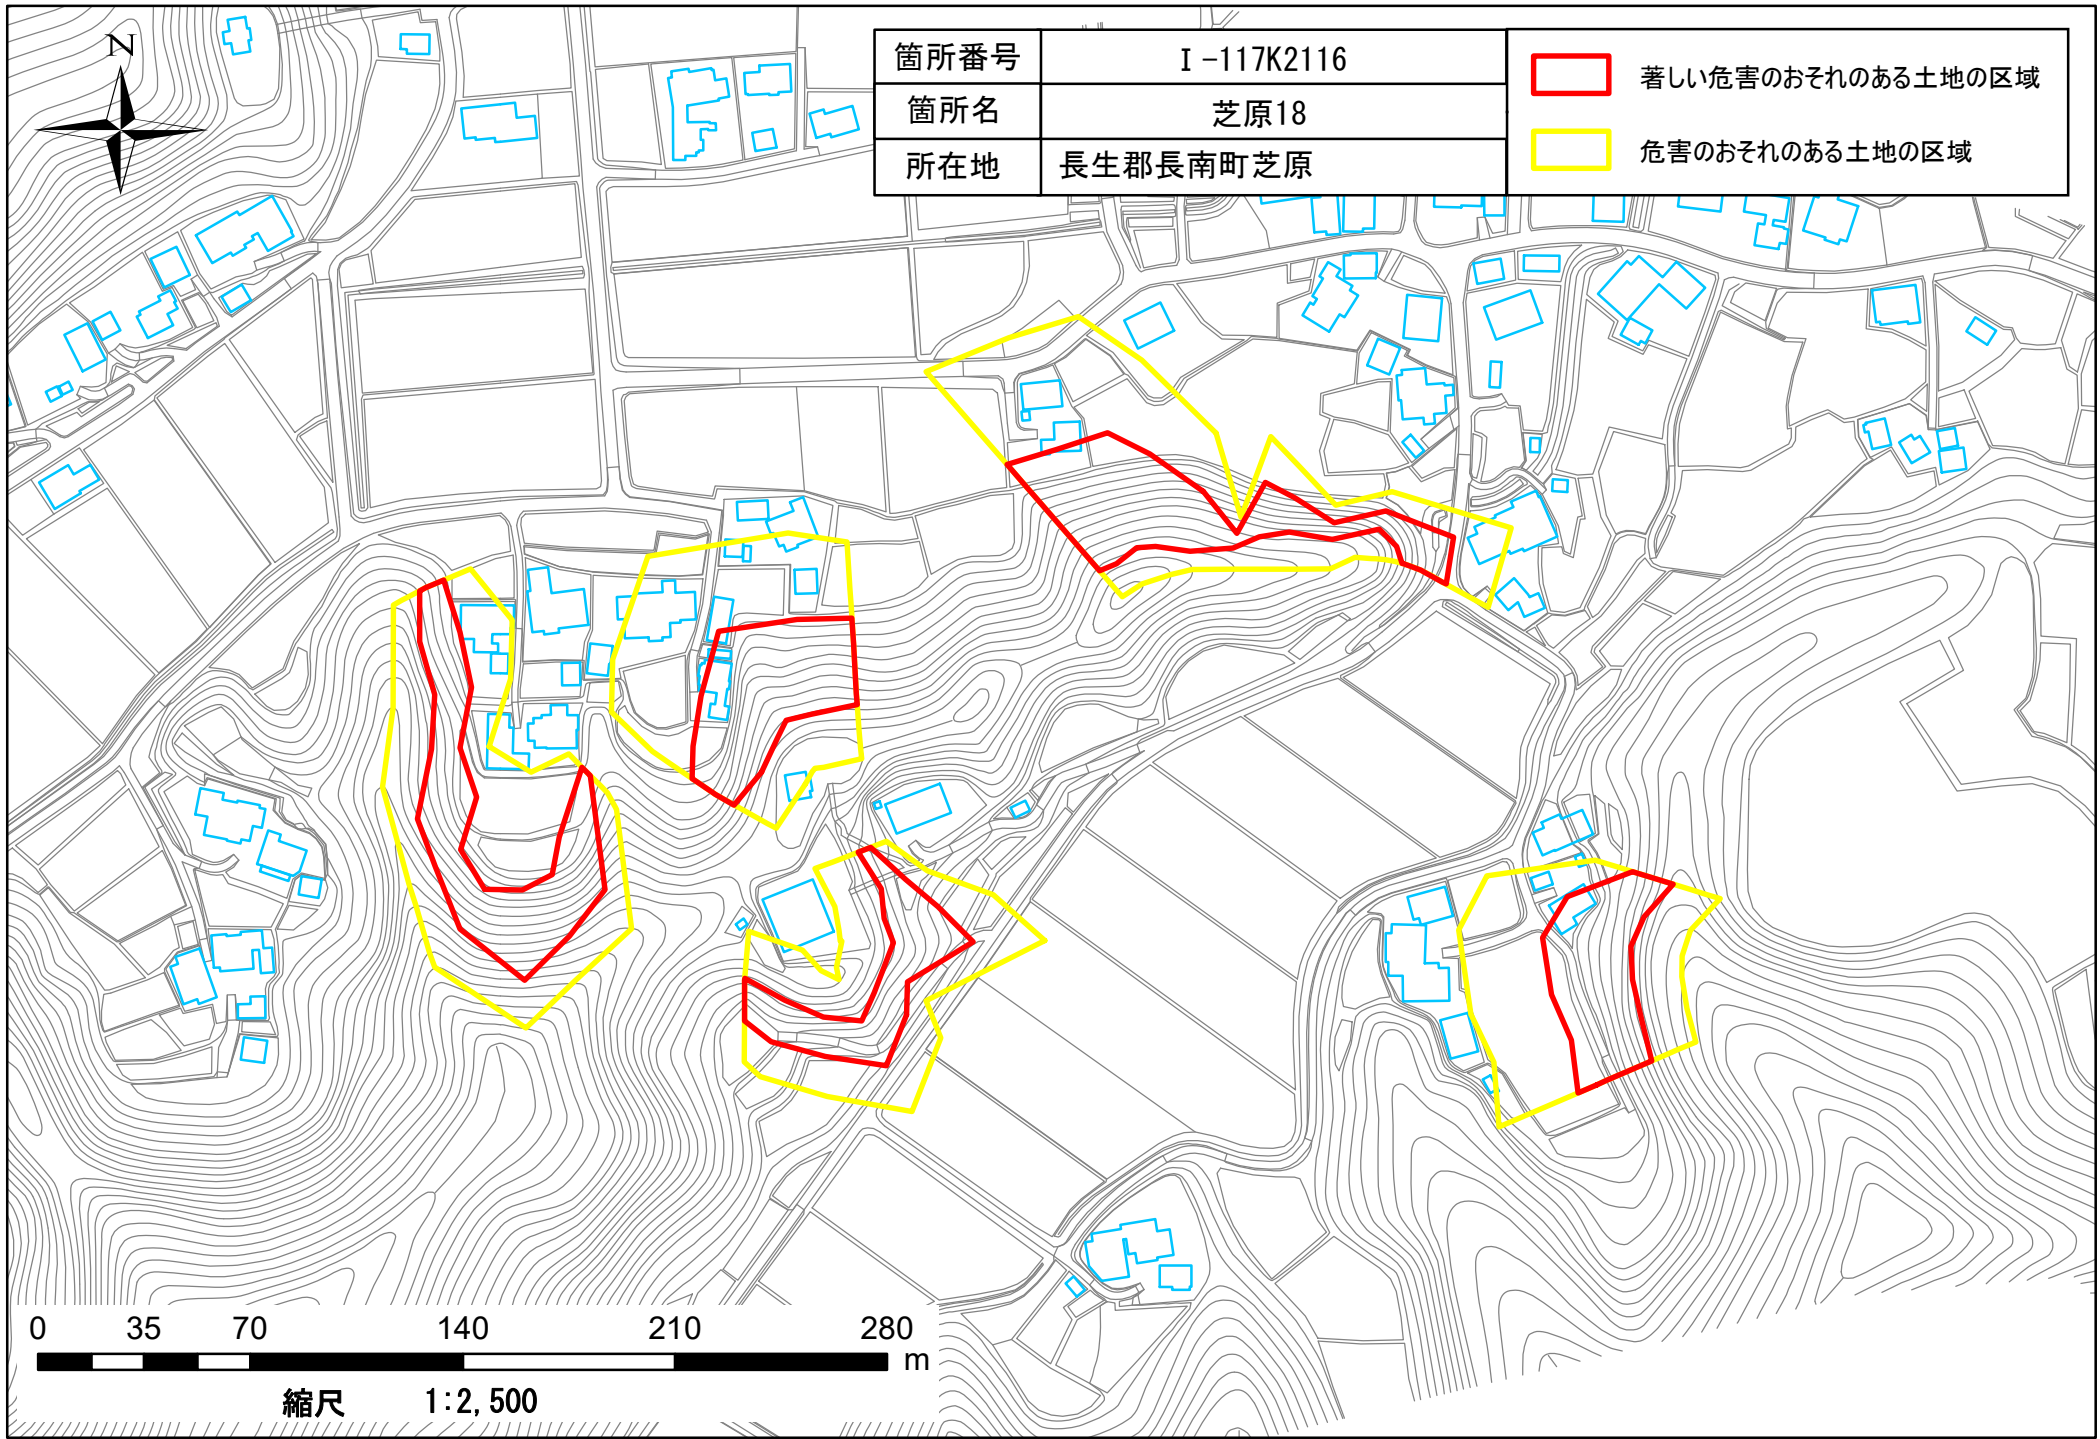

箇所番号	I-117K2116	 著しい危害のおそれのある土地の区域  危害のおそれのある土地の区域
箇所名	芝原18	
所在地	長生郡長南町芝原	

縮尺 1:2,500