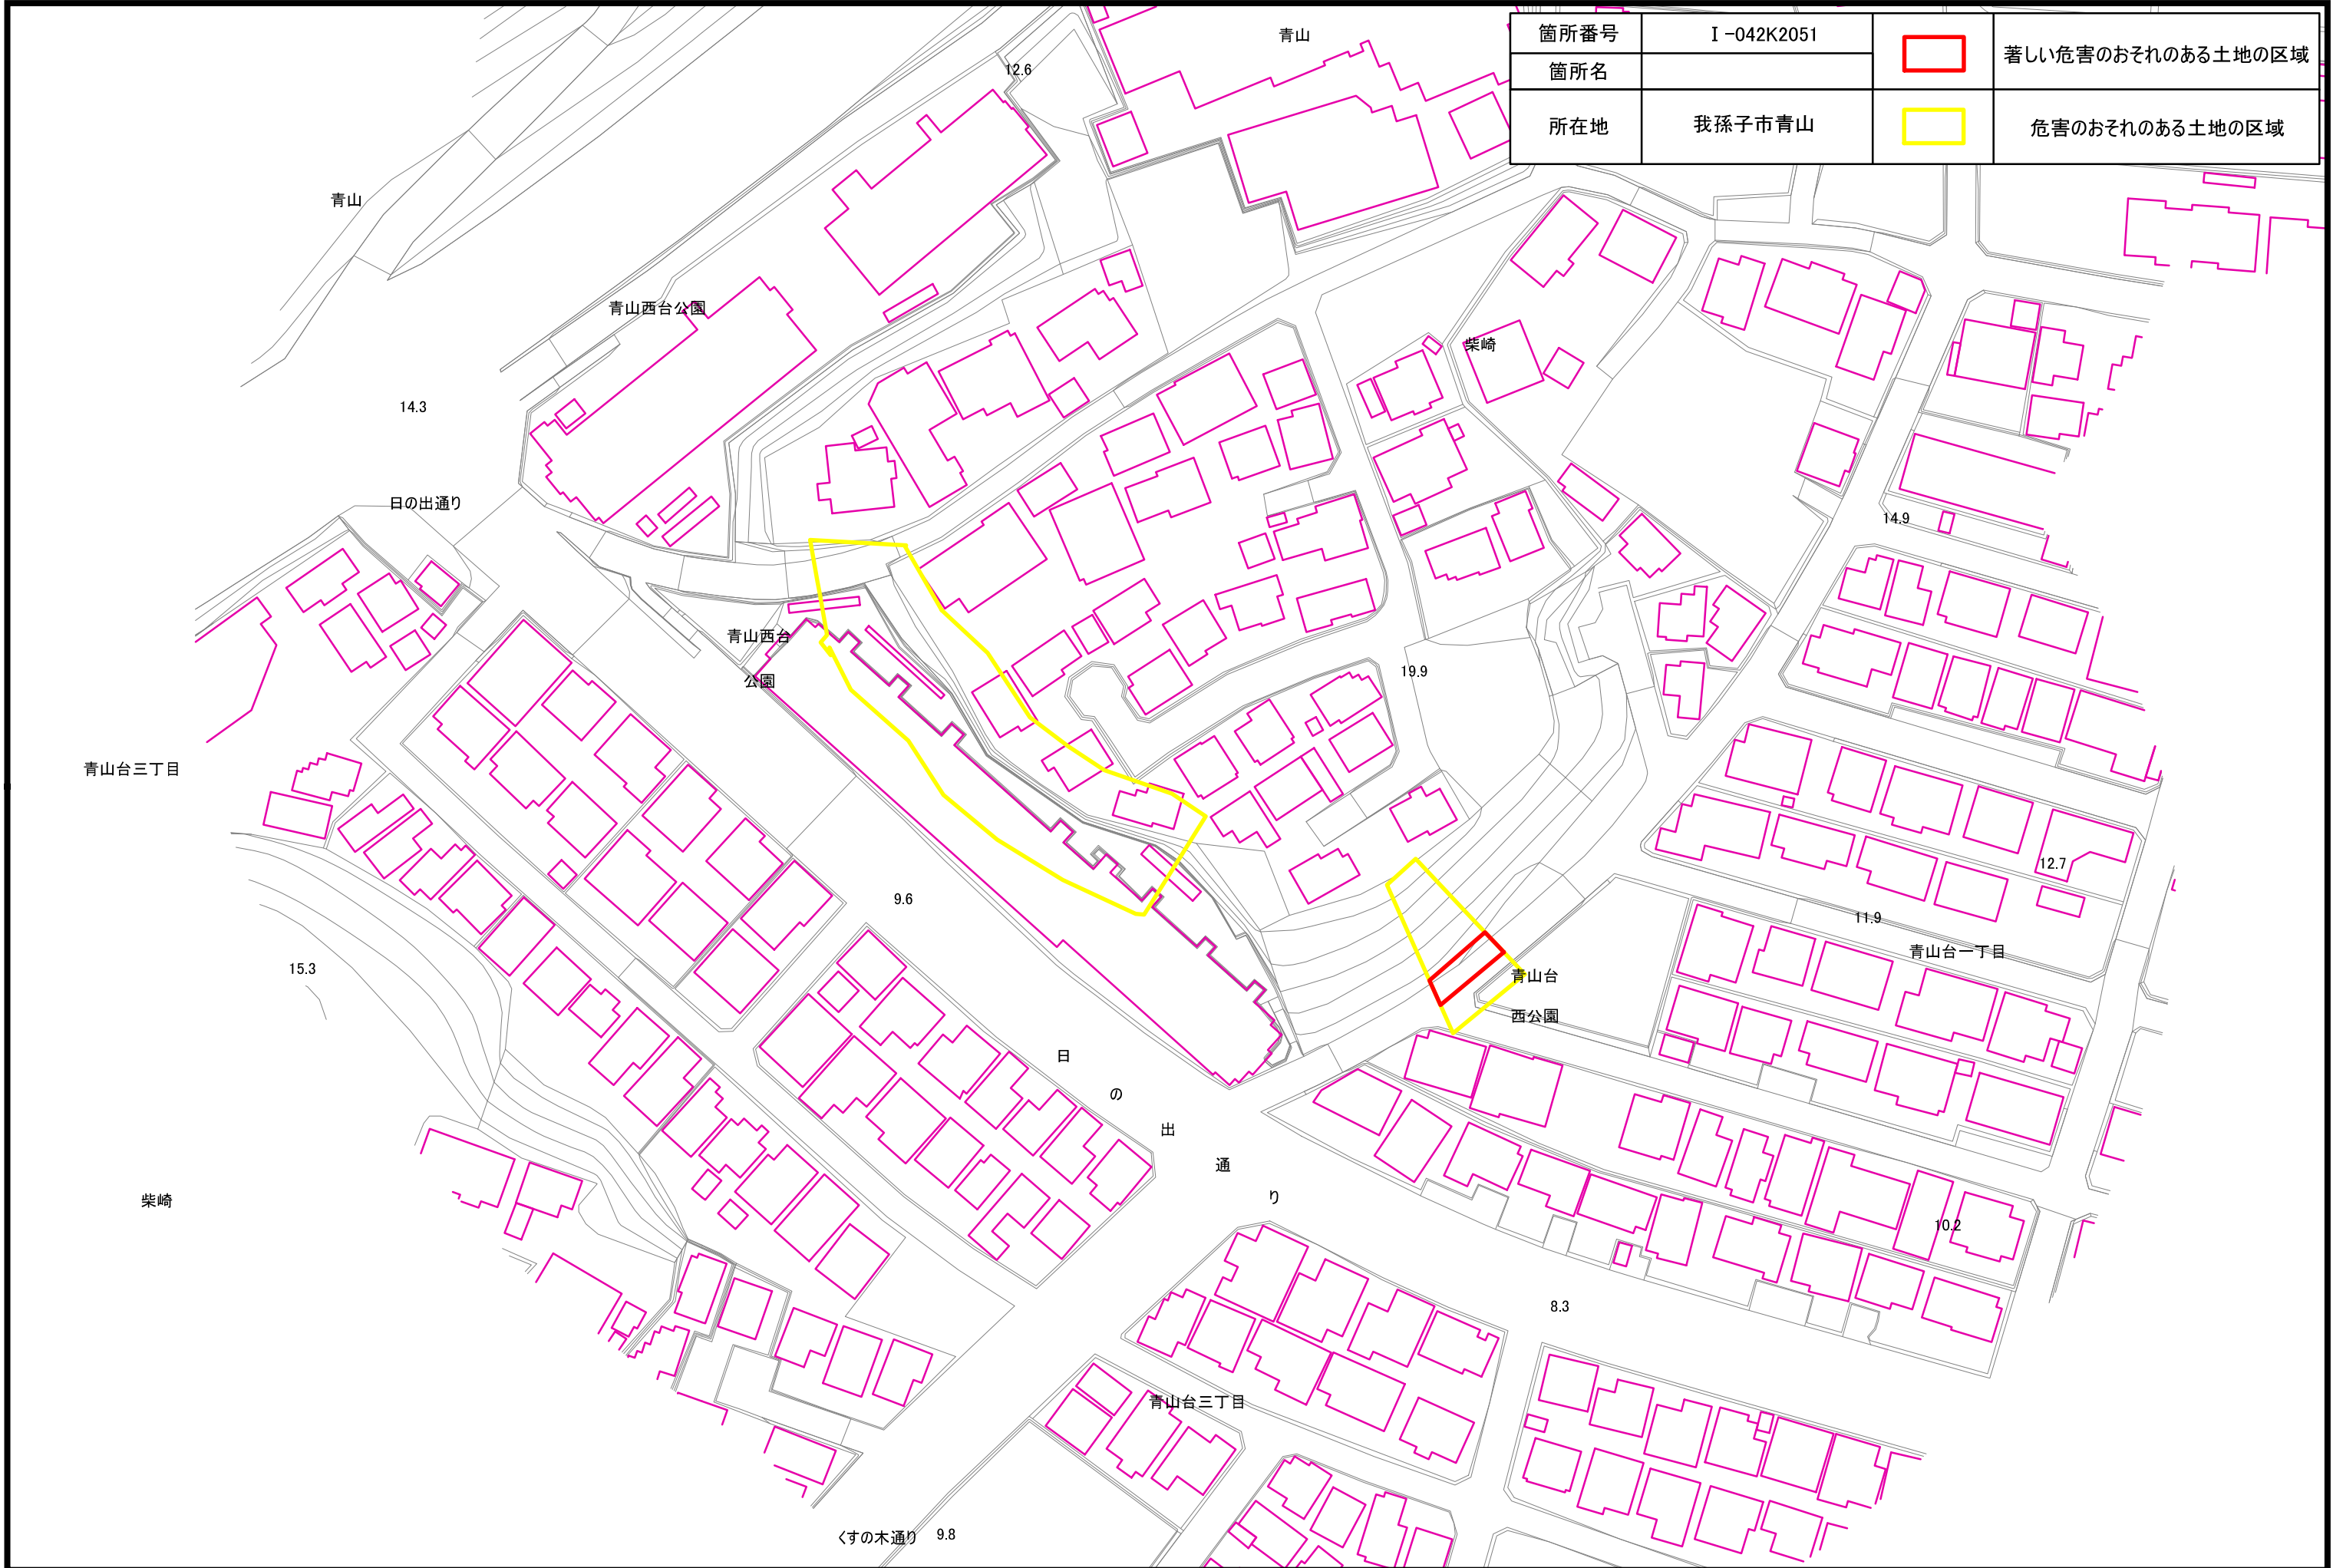

# 土砂災害警戒区域・特別警戒区域(急傾斜地の崩壊)

箇所番号	I-042K2051		著しい危害のおそれのある土地の区域
箇所名			危害のおそれのある土地の区域
所在地	我孫子市青山		