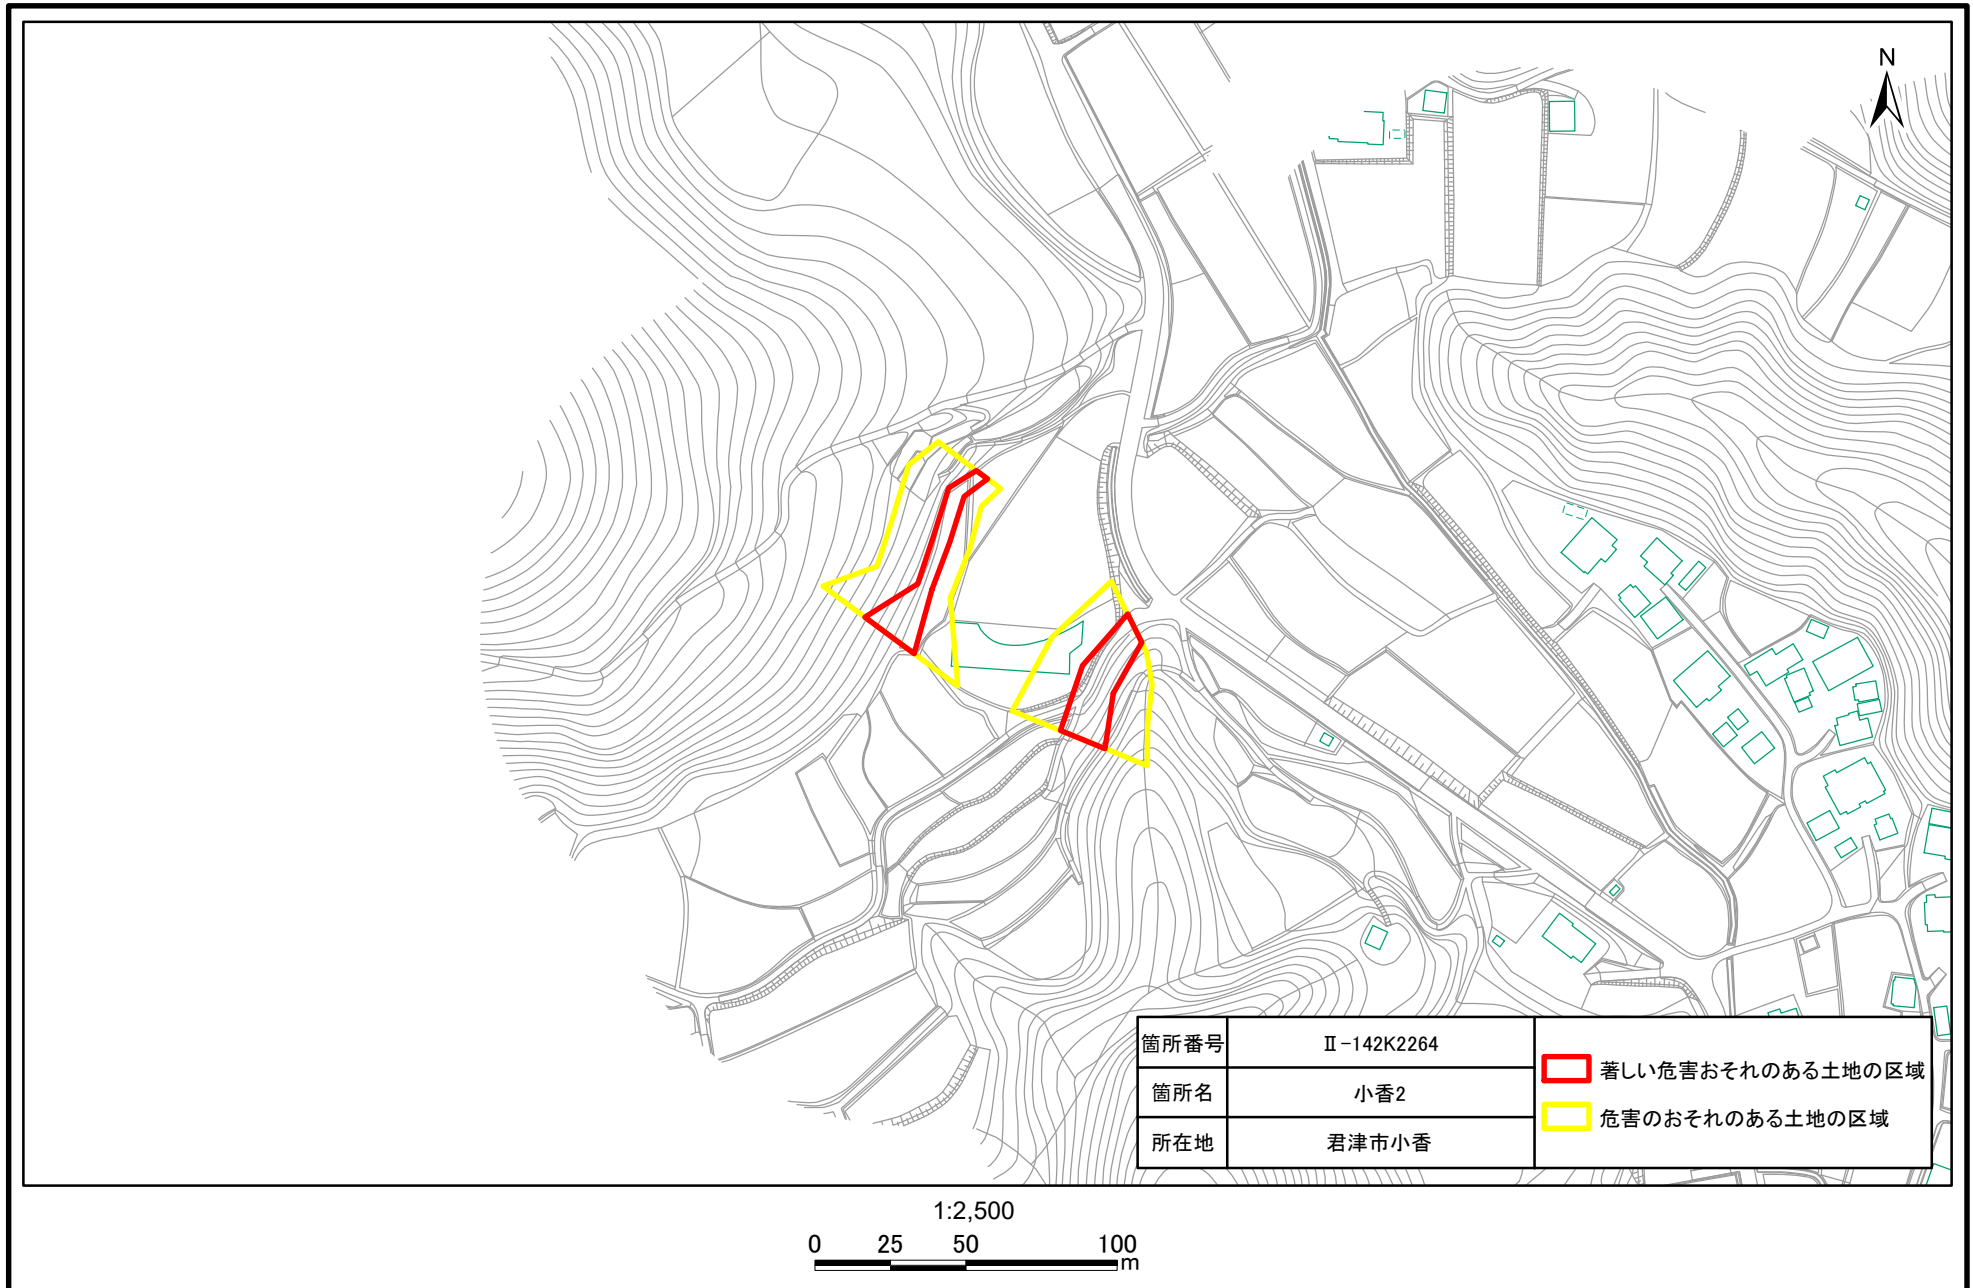

土砂災害警戒区域・特別警戒区域(急傾斜地の崩壊)小香

土砂災害警戒区域・特別警戒区域(急傾斜地の崩壊)小香

1:2,500
0 25 50 100
m