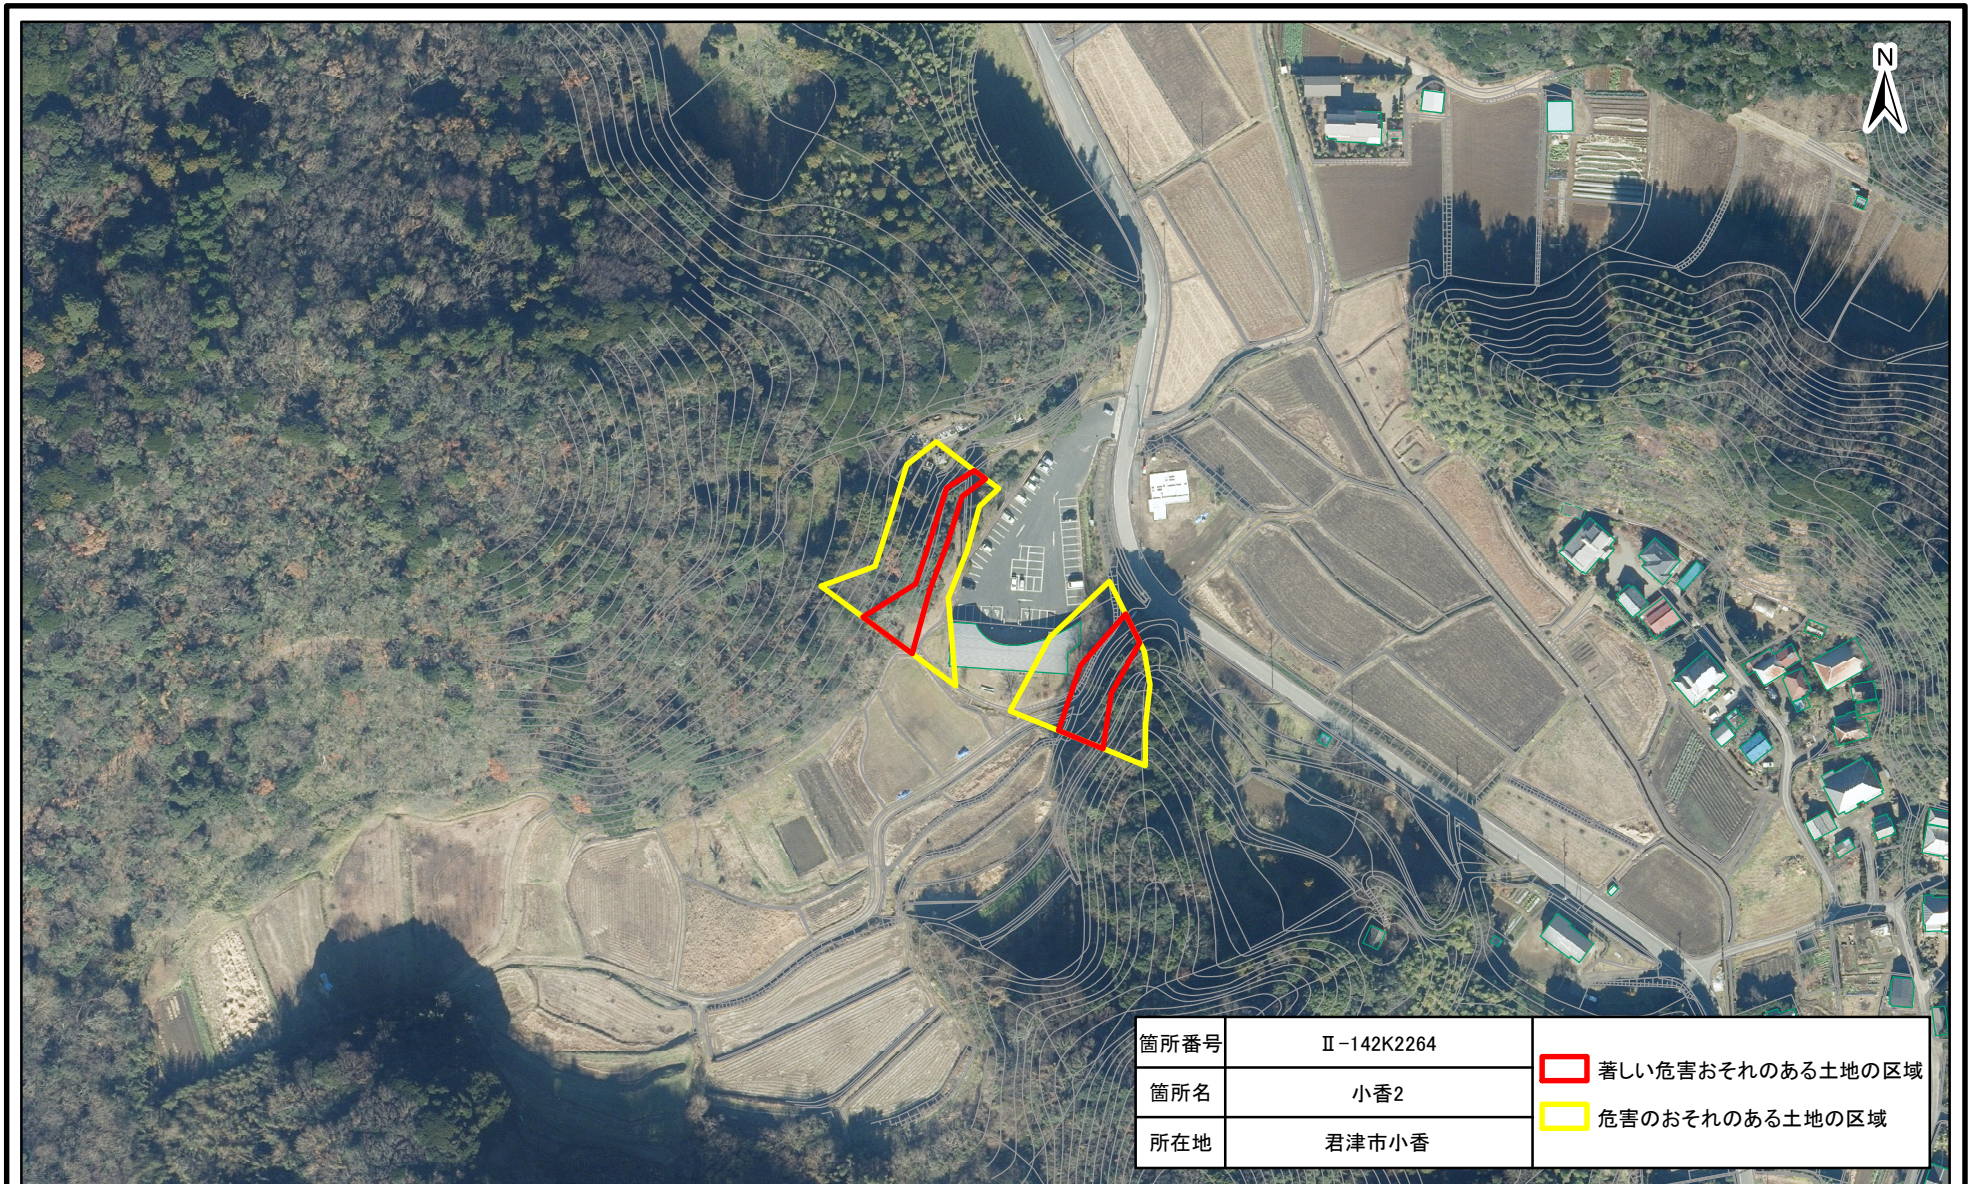

土砂災害警戒区域・特別警戒区域(急傾斜地の崩壊)小香

土砂災害警戒区域・特別警戒区域(急傾斜地の崩壊)小香

1:2,500
0 25 50 100
m