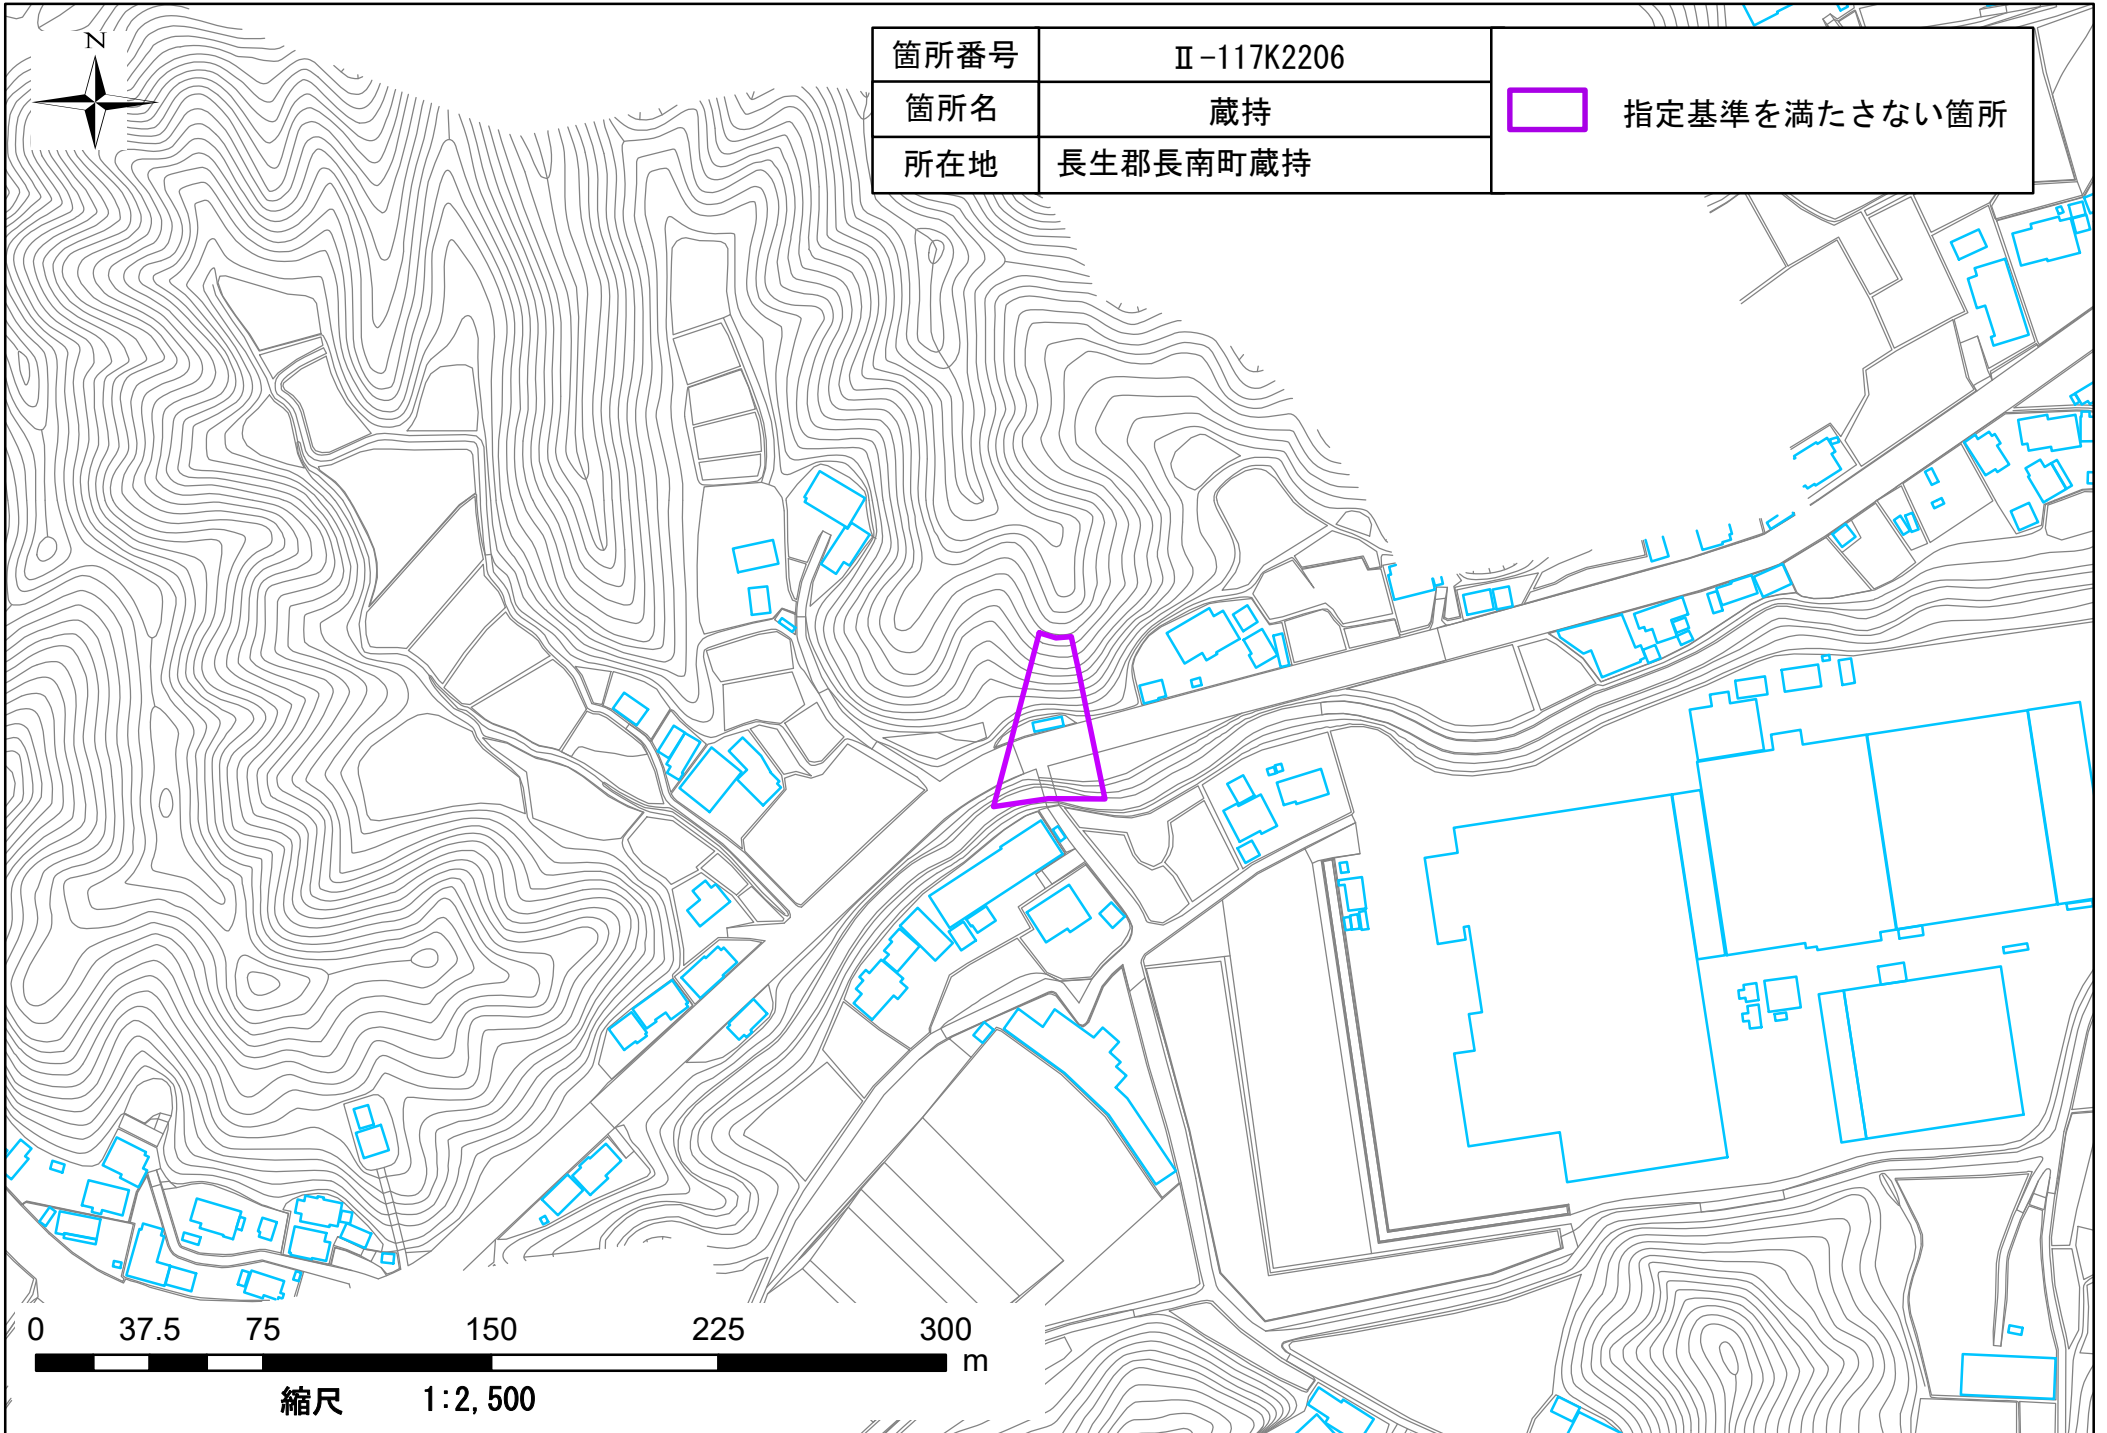

箇所番号	Ⅱ-117K2206	 著しい危害のおそれのある土地の区域  危害のおそれのある土地の区域
箇所名	蔵持62	
所在地	長生郡長南町蔵持	

0 35 70 140 210 280 m

縮尺 1:2,500

箇所番号	Ⅱ-117K2206	指定基準を満たさない箇所
箇所名	蔵持	
所在地	長生郡長南町蔵持	

0 37.5 75 150 225 300 m

縮尺 1:2,500

箇所番号	Ⅱ-117K2206	 指定基準を満たさない箇所
箇所名	蔵持	
所在地	長生郡長南町蔵持	

縮尺 1:2,500