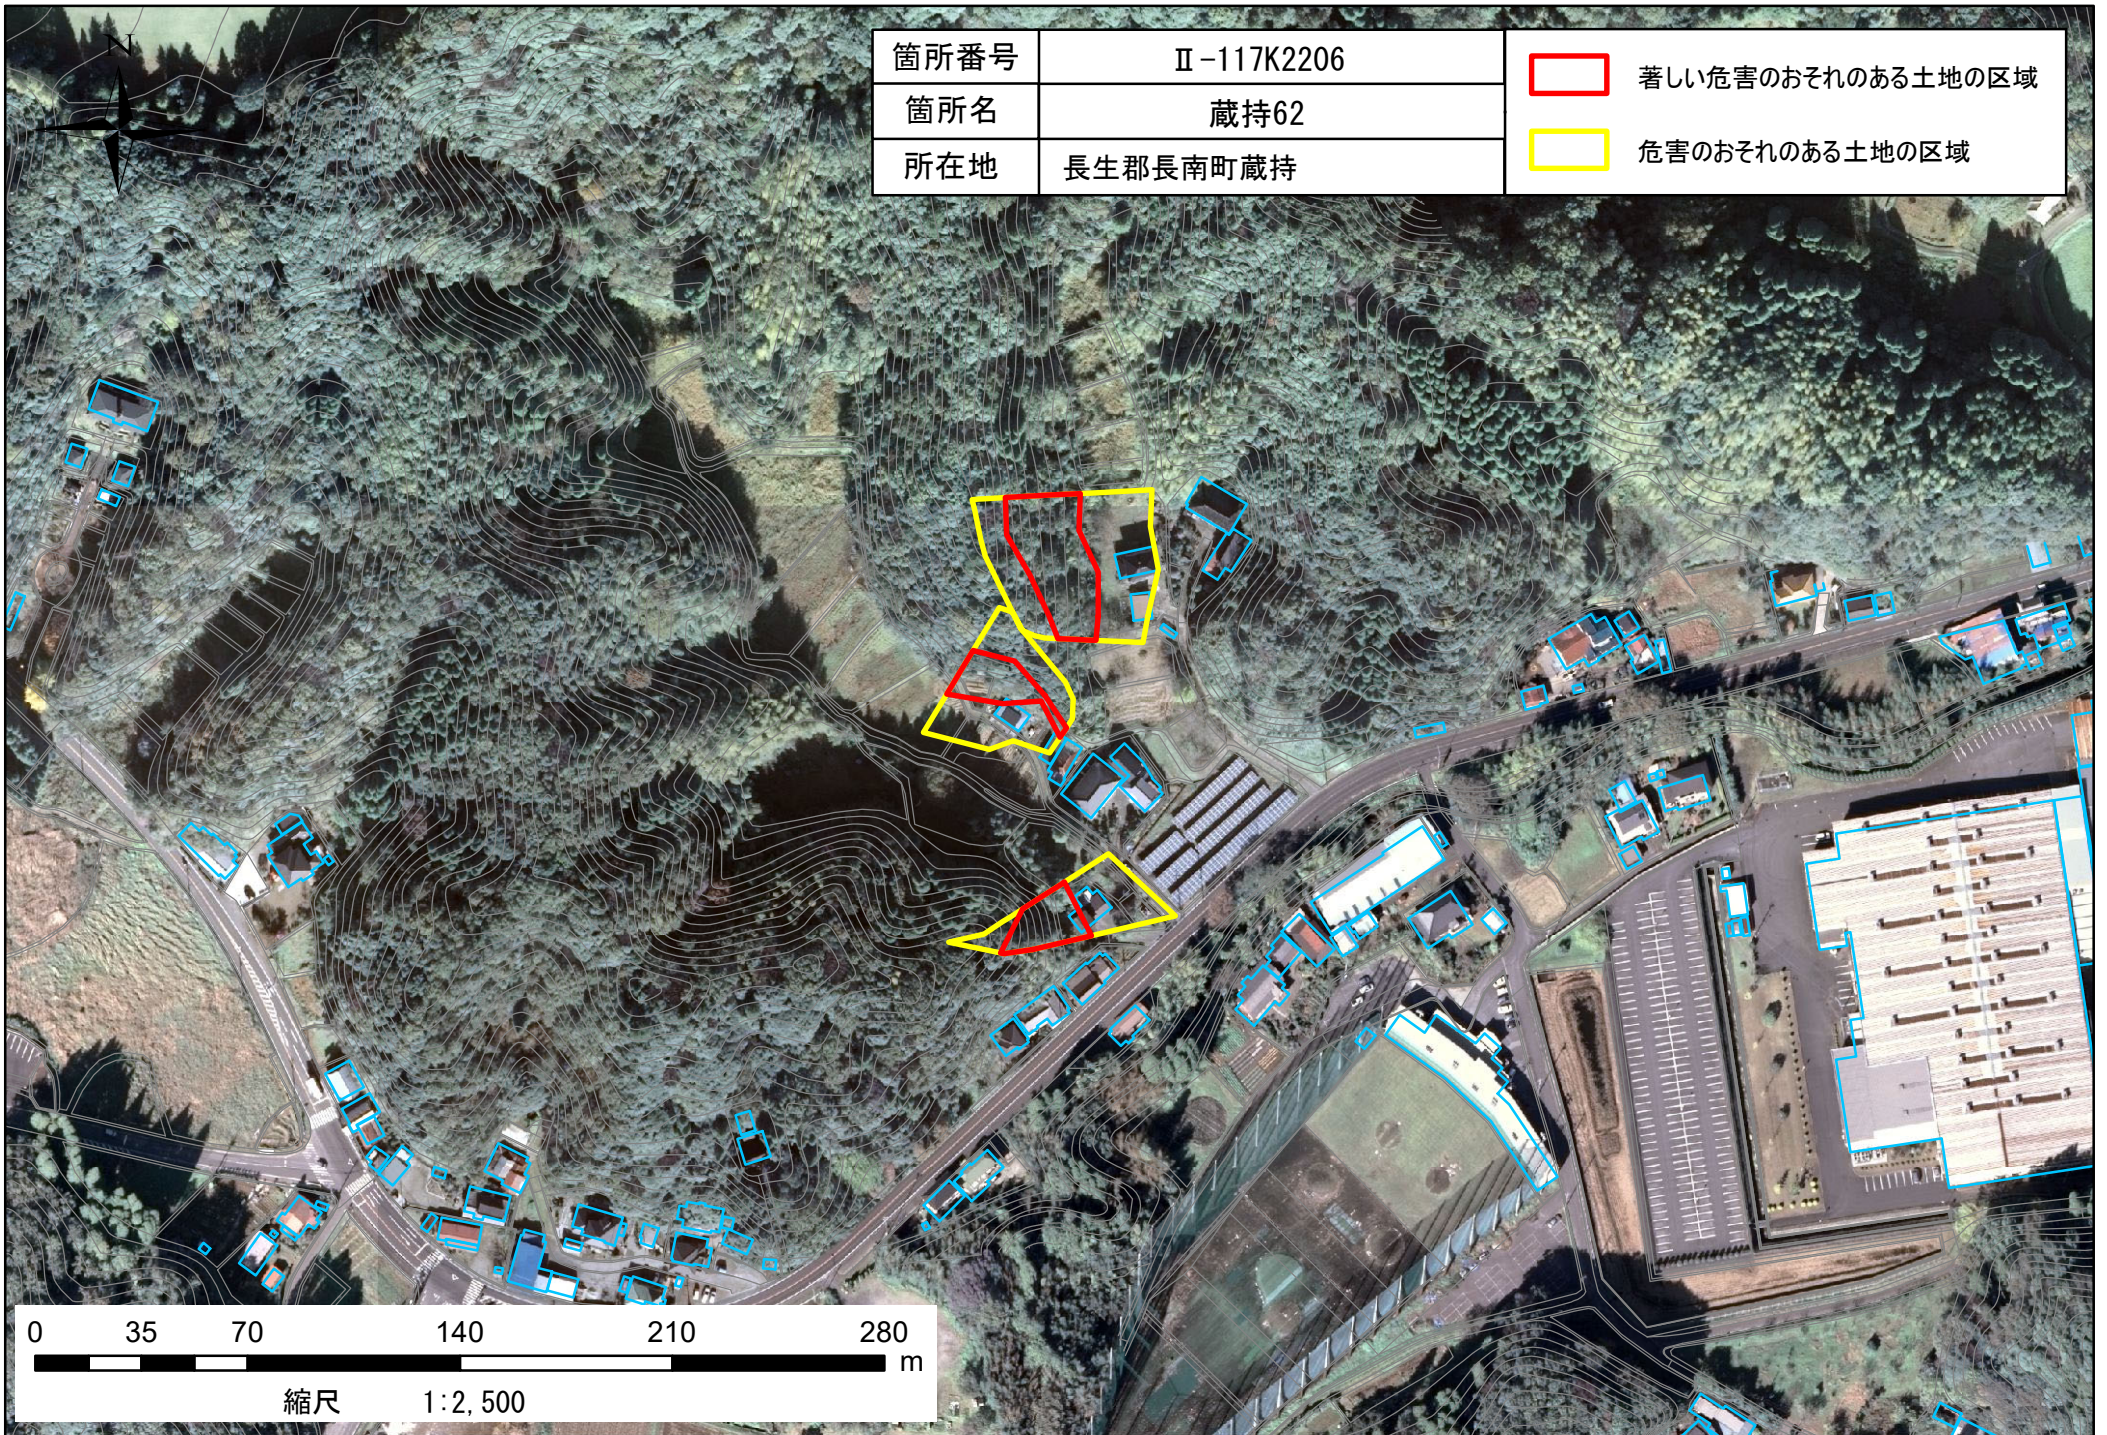

箇所番号	Ⅱ-117K2206	 著しい危害のおそれのある土地の区域  危害のおそれのある土地の区域
箇所名	蔵持62	
所在地	長生郡長南町蔵持	

0 35 70 140 210 280 m

縮尺 1:2,500

箇所番号	Ⅱ-117K2206	指定基準を満たさない箇所
箇所名	蔵持	
所在地	長生郡長南町蔵持	

0 37.5 75 150 225 300 m

縮尺 1:2,500

箇所番号	Ⅱ-117K2206	 指定基準を満たさない箇所
箇所名	蔵持	
所在地	長生郡長南町蔵持	

縮尺 1:2,500