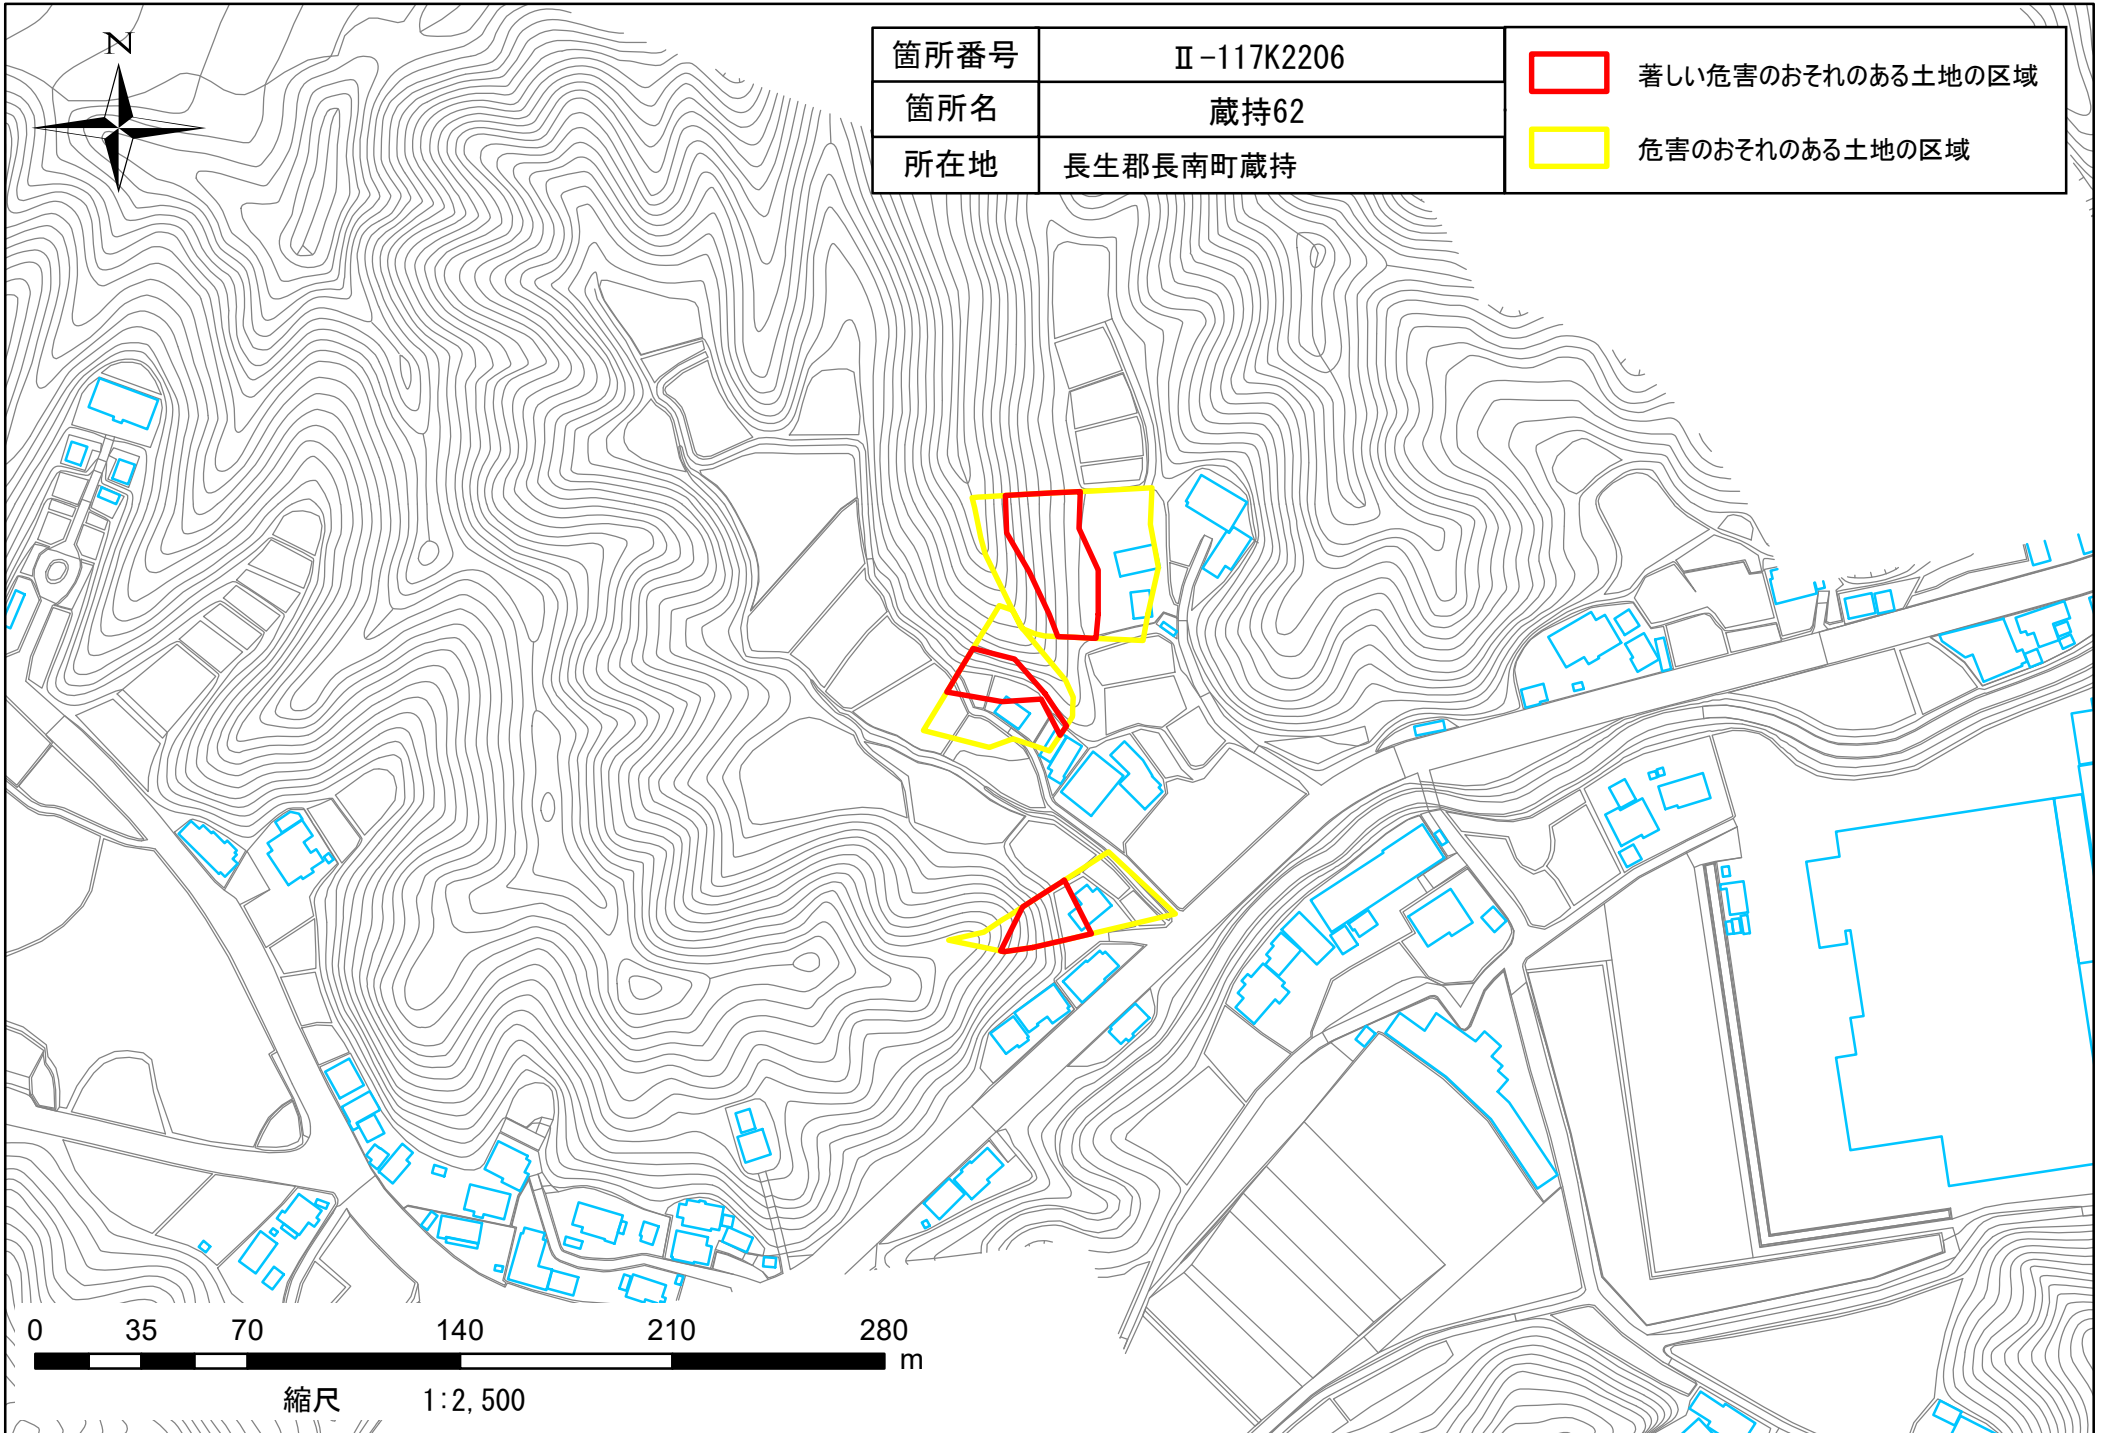

箇所番号	Ⅱ-117K2206	 著しい危害のおそれのある土地の区域  危害のおそれのある土地の区域
箇所名	蔵持62	
所在地	長生郡長南町蔵持	

0 35 70 140 210 280 m

縮尺 1:2,500

箇所番号	Ⅱ-117K2206	指定基準を満たさない箇所
箇所名	蔵持	
所在地	長生郡長南町蔵持	

0 37.5 75 150 225 300 m

縮尺 1:2,500

箇所番号	Ⅱ-117K2206	 指定基準を満たさない箇所
箇所名	蔵持	
所在地	長生郡長南町蔵持	

縮尺 1:2,500