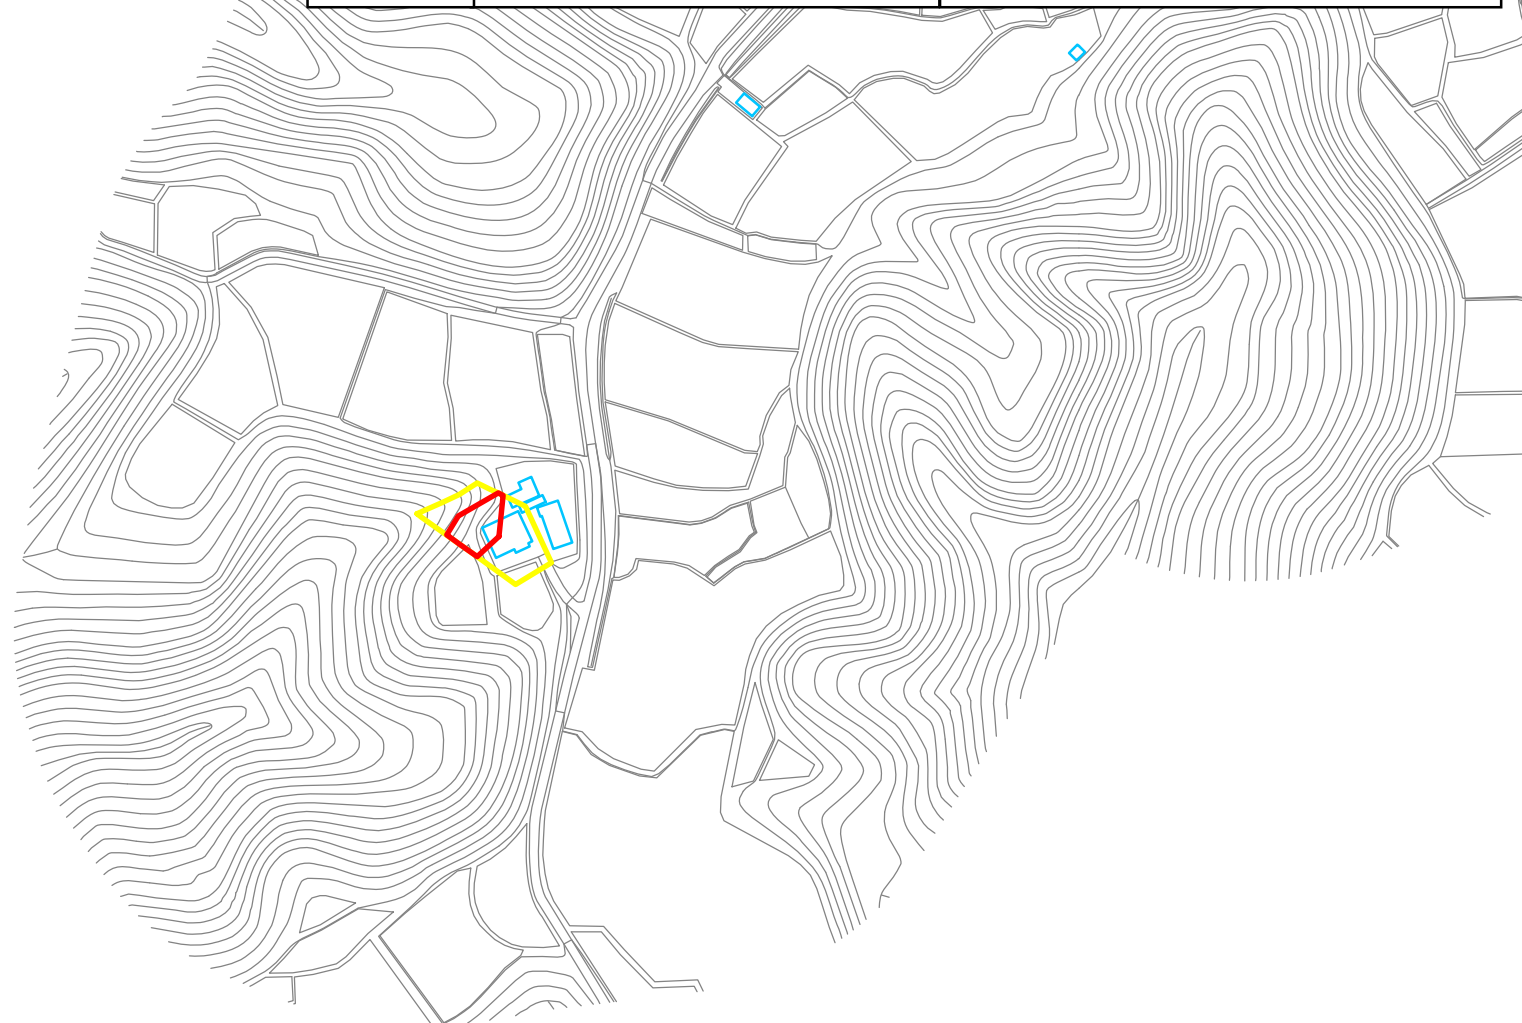

箇所番号	Ⅱ-117K2200	 著しい危害のおそれのある土地の区域
箇所名	長南40	
所在地	長生郡長南町長南	 危害のおそれのある土地の区域

縮尺 1:2,500

箇所番号	Ⅱ-117K2200	 著しい危害のおそれのある土地の区域  危害のおそれのある土地の区域
箇所名	長南40	
所在地	長生郡長南町長南	