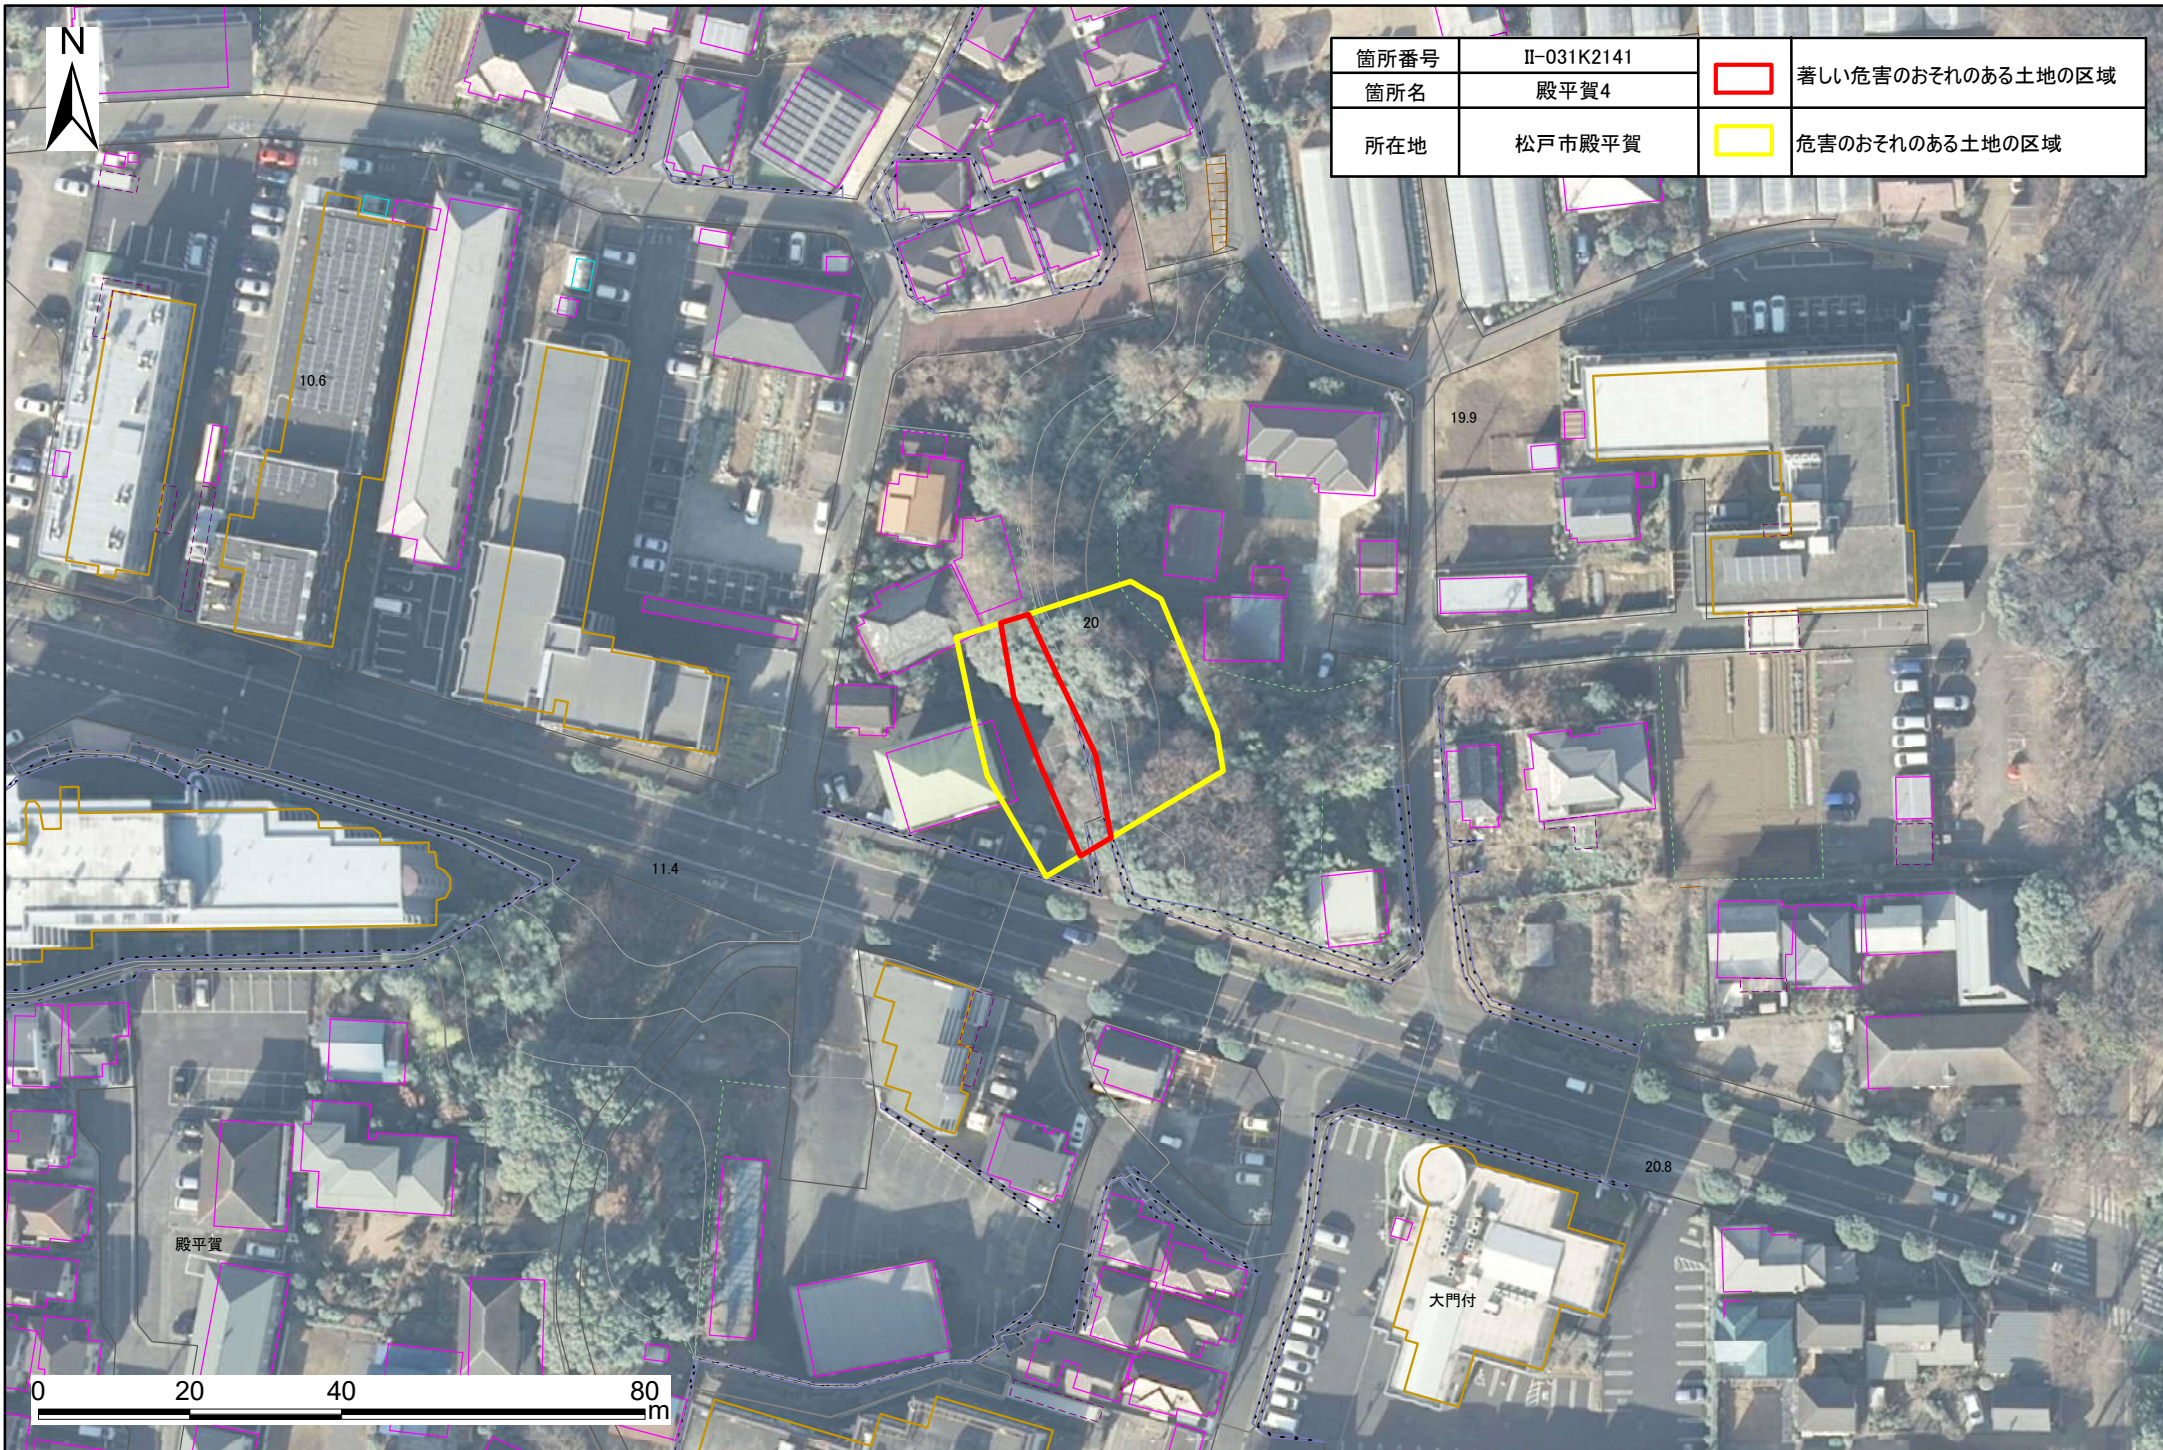

# 土砂災害警戒区域・特別警戒区域図(急傾斜地の崩壊) 殿平賀地区

箇所番号	II-031K2141		著しい危害のおそれのある土地の区域
箇所名	殿平賀4		
所在地	松戸市殿平賀		危害のおそれのある土地の区域