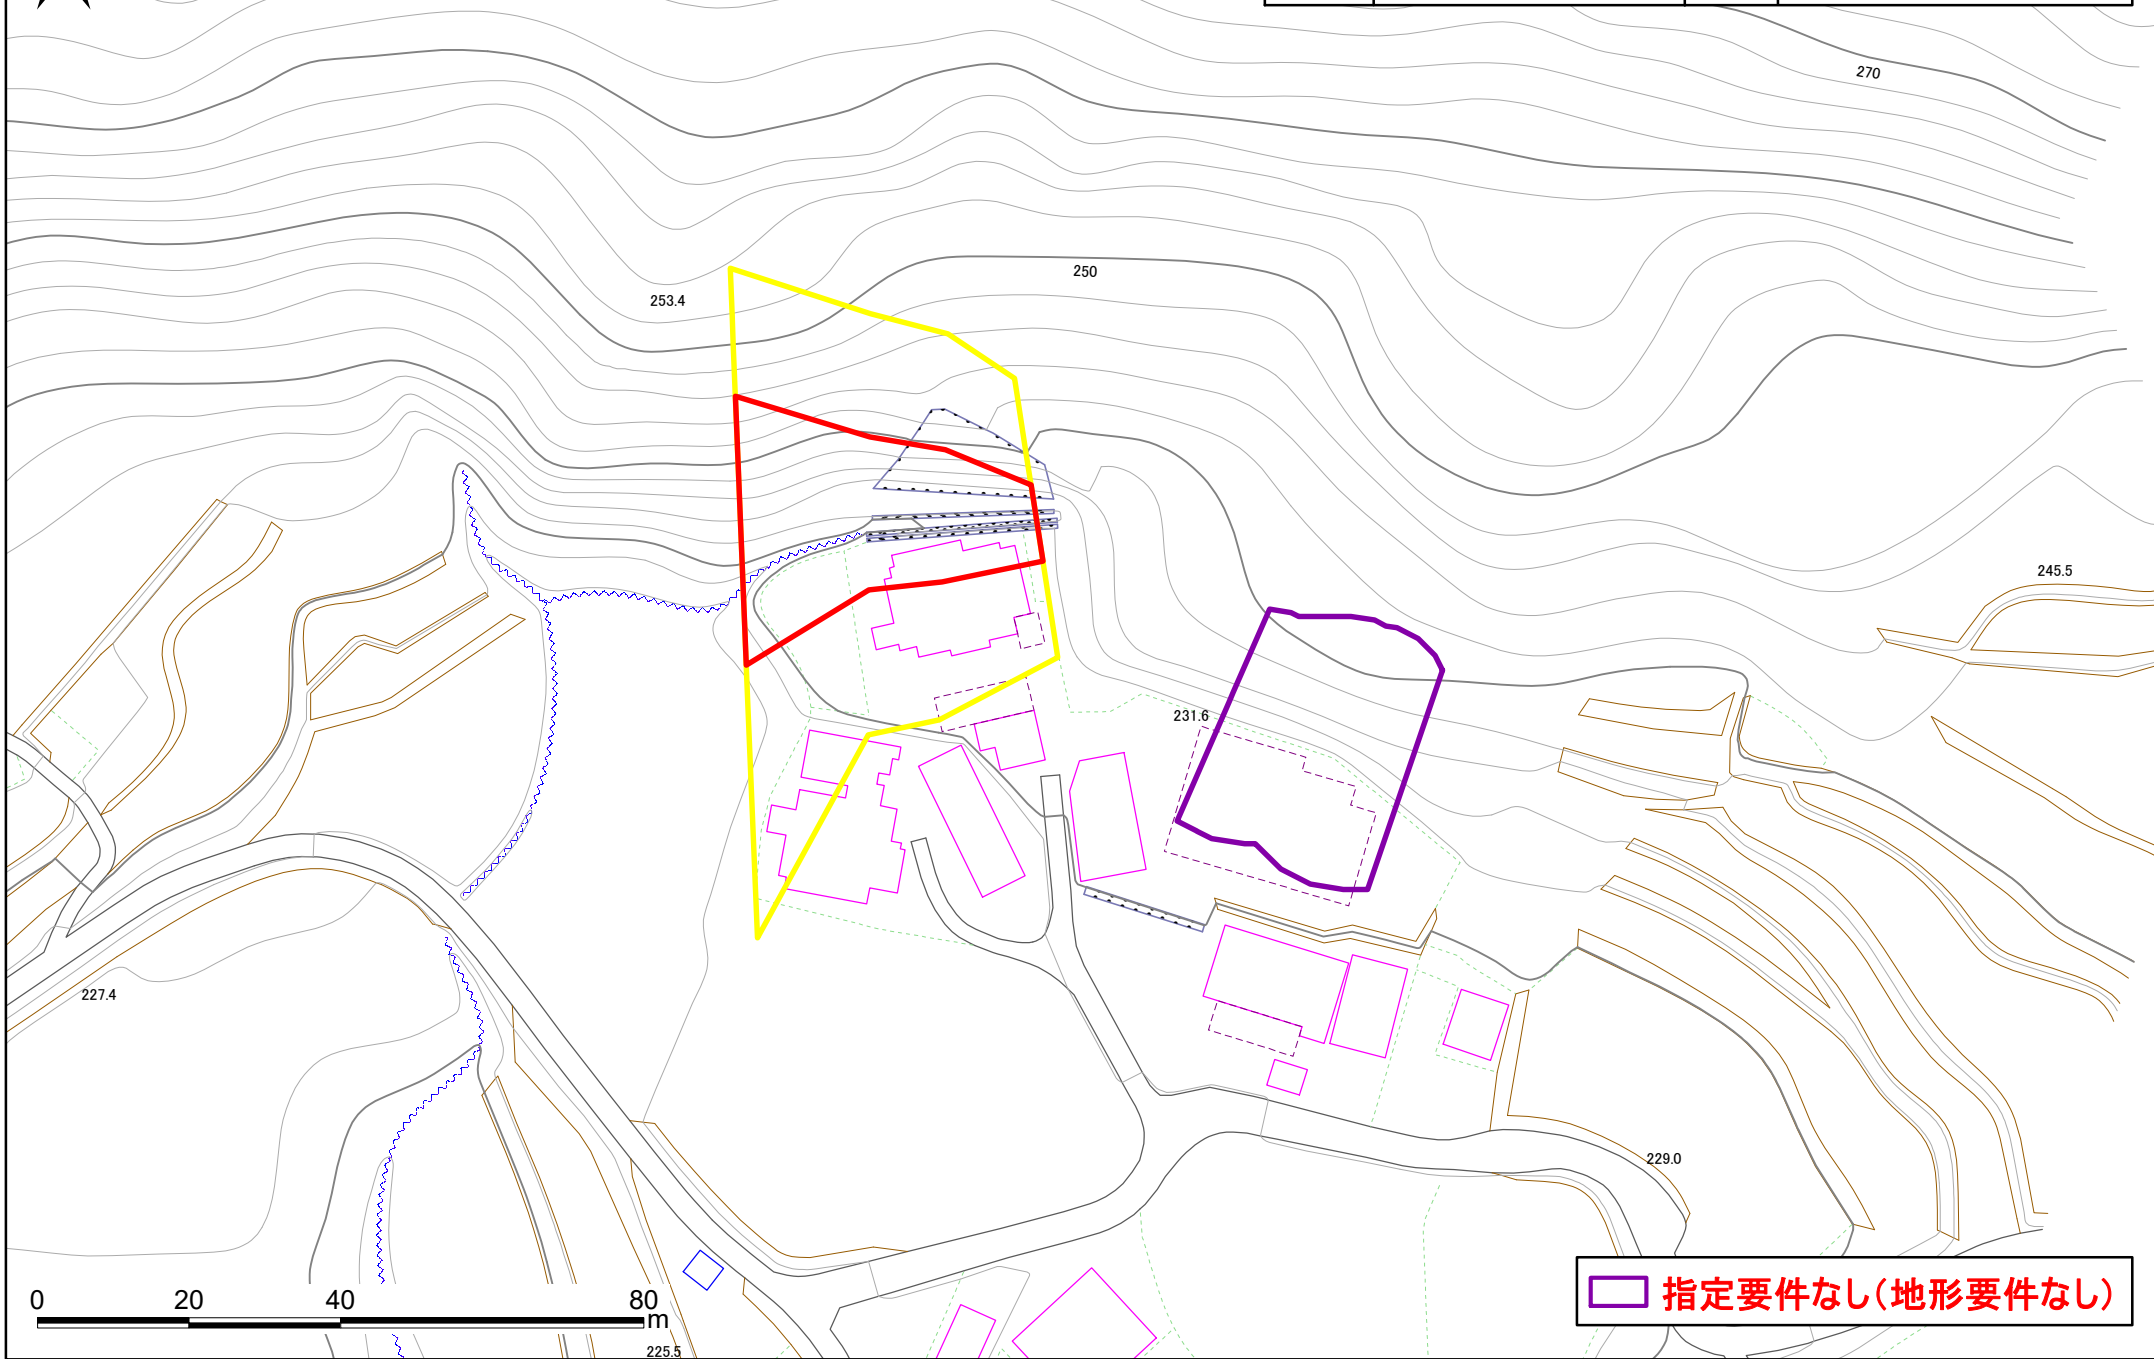

箇所番号	II-132K2324		著しい危害のおそれのある土地の区域
箇所名	東8		
所在地	鴨川市東		危害のおそれのある土地の区域

 指定要件なし(地形要件なし)

土砂災害警戒区域・特別警戒区域図(急傾斜地の崩壊) 東地区

箇所番号	Ⅱ-132K2324		著しい危害のおそれのある土地の区域
箇所名	東8		
所在地	鴨川市東		危害のおそれのある土地の区域

 指定要件なし(地形要件なし)