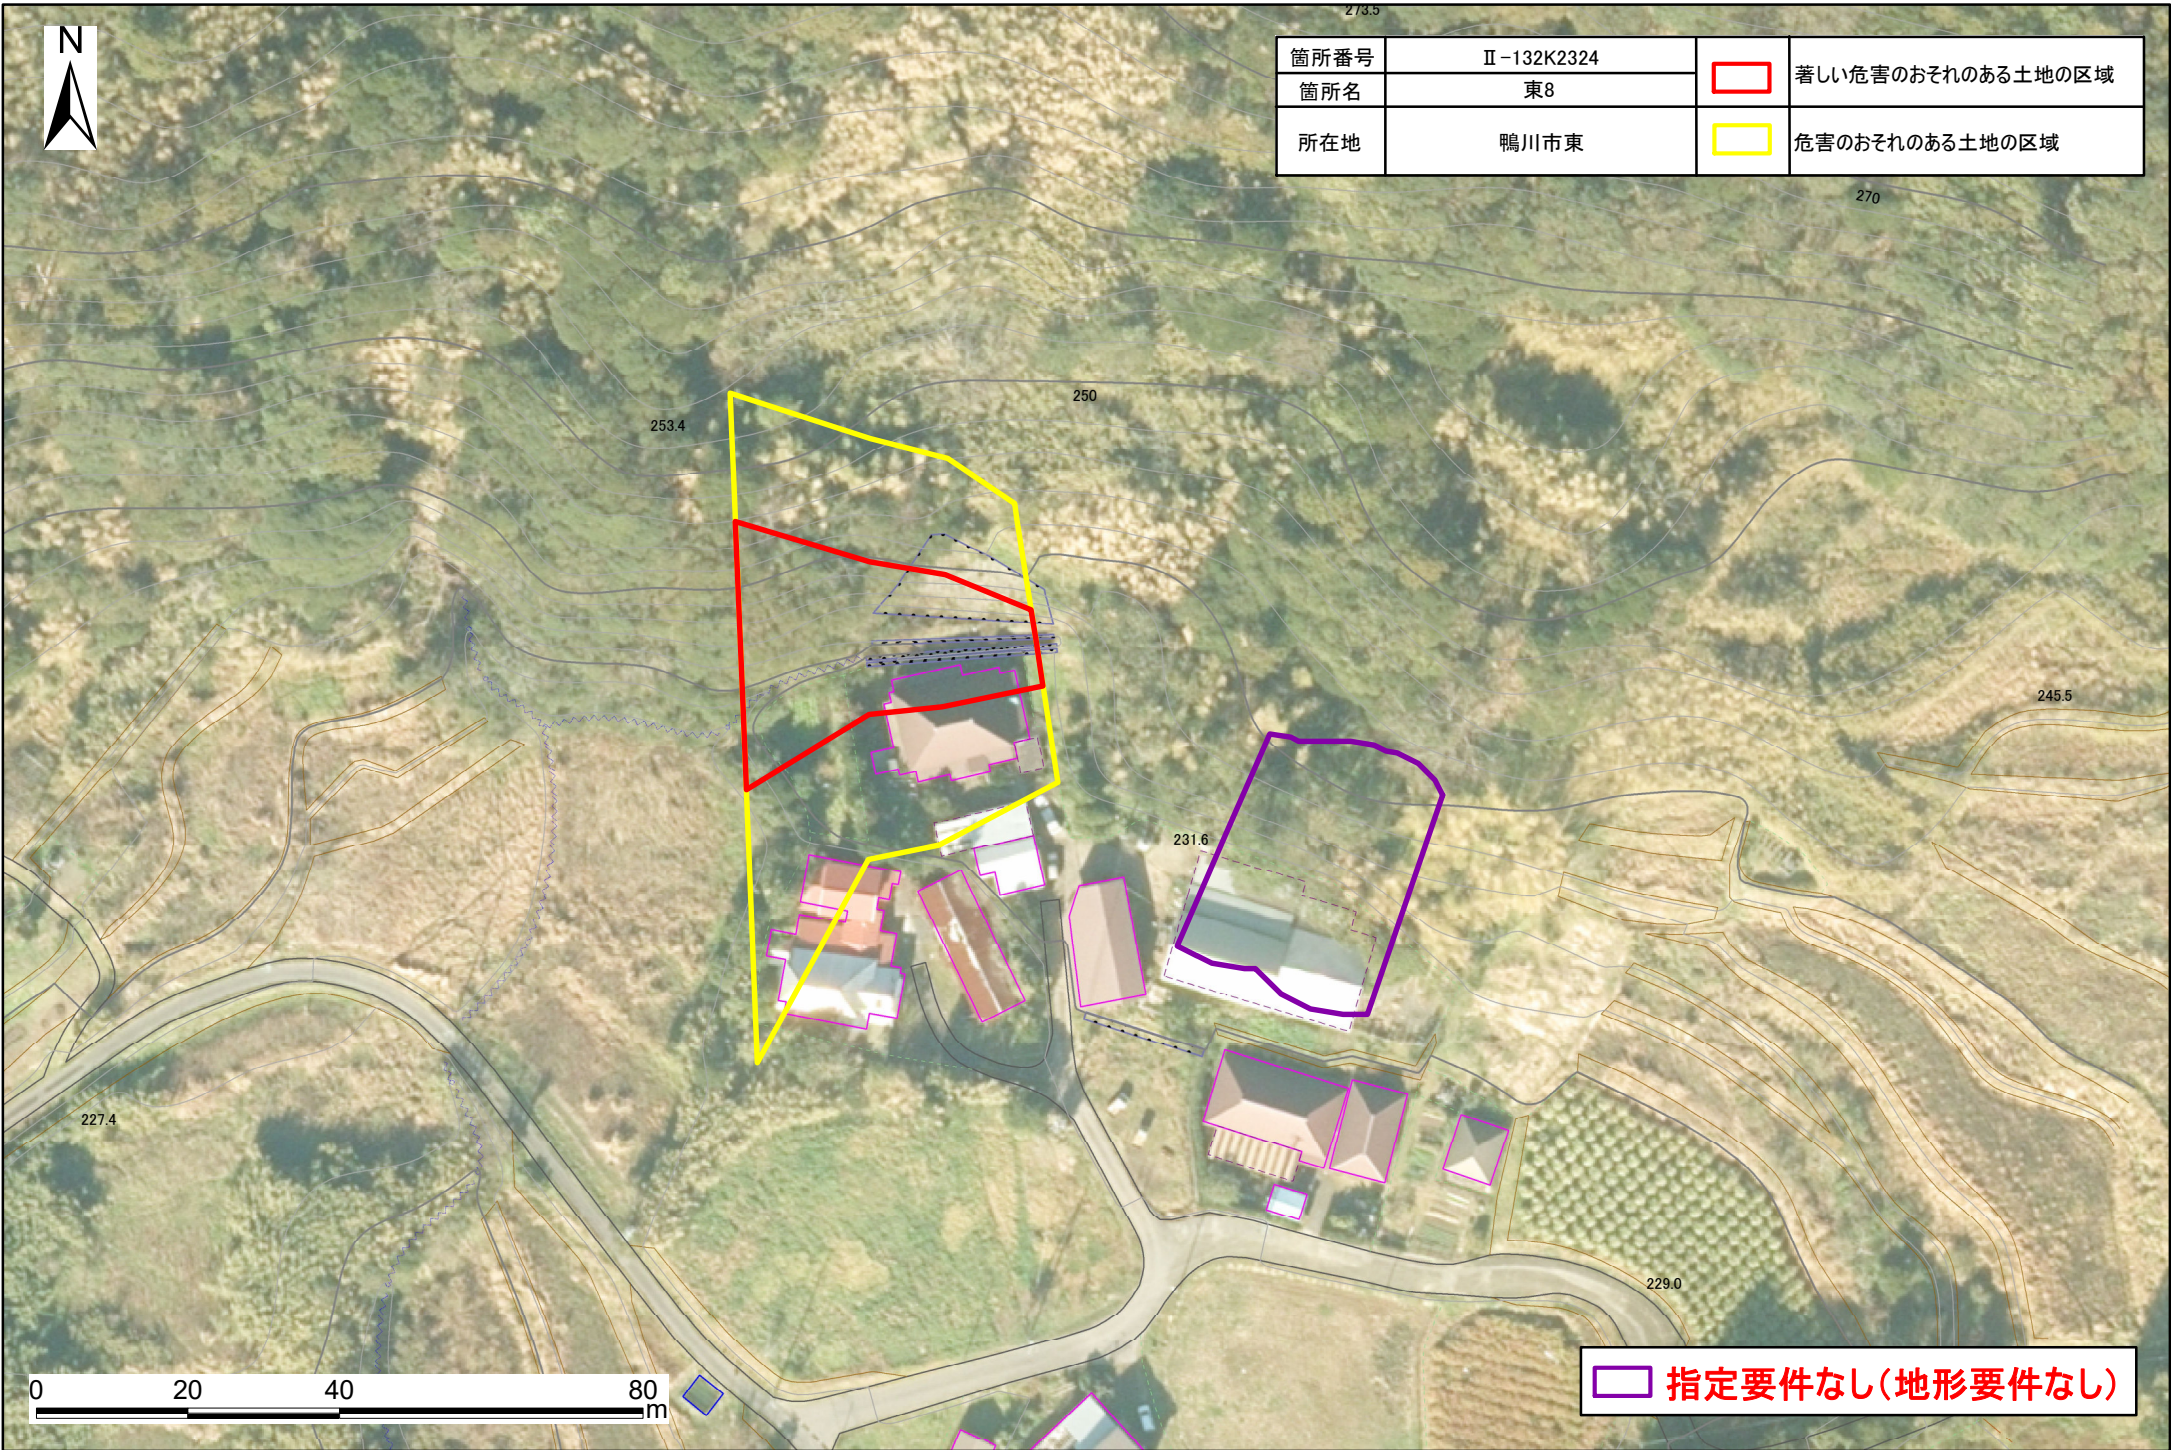

箇所番号	II-132K2324		著しい危害のおそれのある土地の区域
箇所名	東8		
所在地	鴨川市東		危害のおそれのある土地の区域

 指定要件なし(地形要件なし)

土砂災害警戒区域・特別警戒区域図(急傾斜地の崩壊) 東地区

箇所番号	Ⅱ-132K2324		著しい危害のおそれのある土地の区域
箇所名	東8		
所在地	鴨川市東		危害のおそれのある土地の区域

 指定要件なし(地形要件なし)