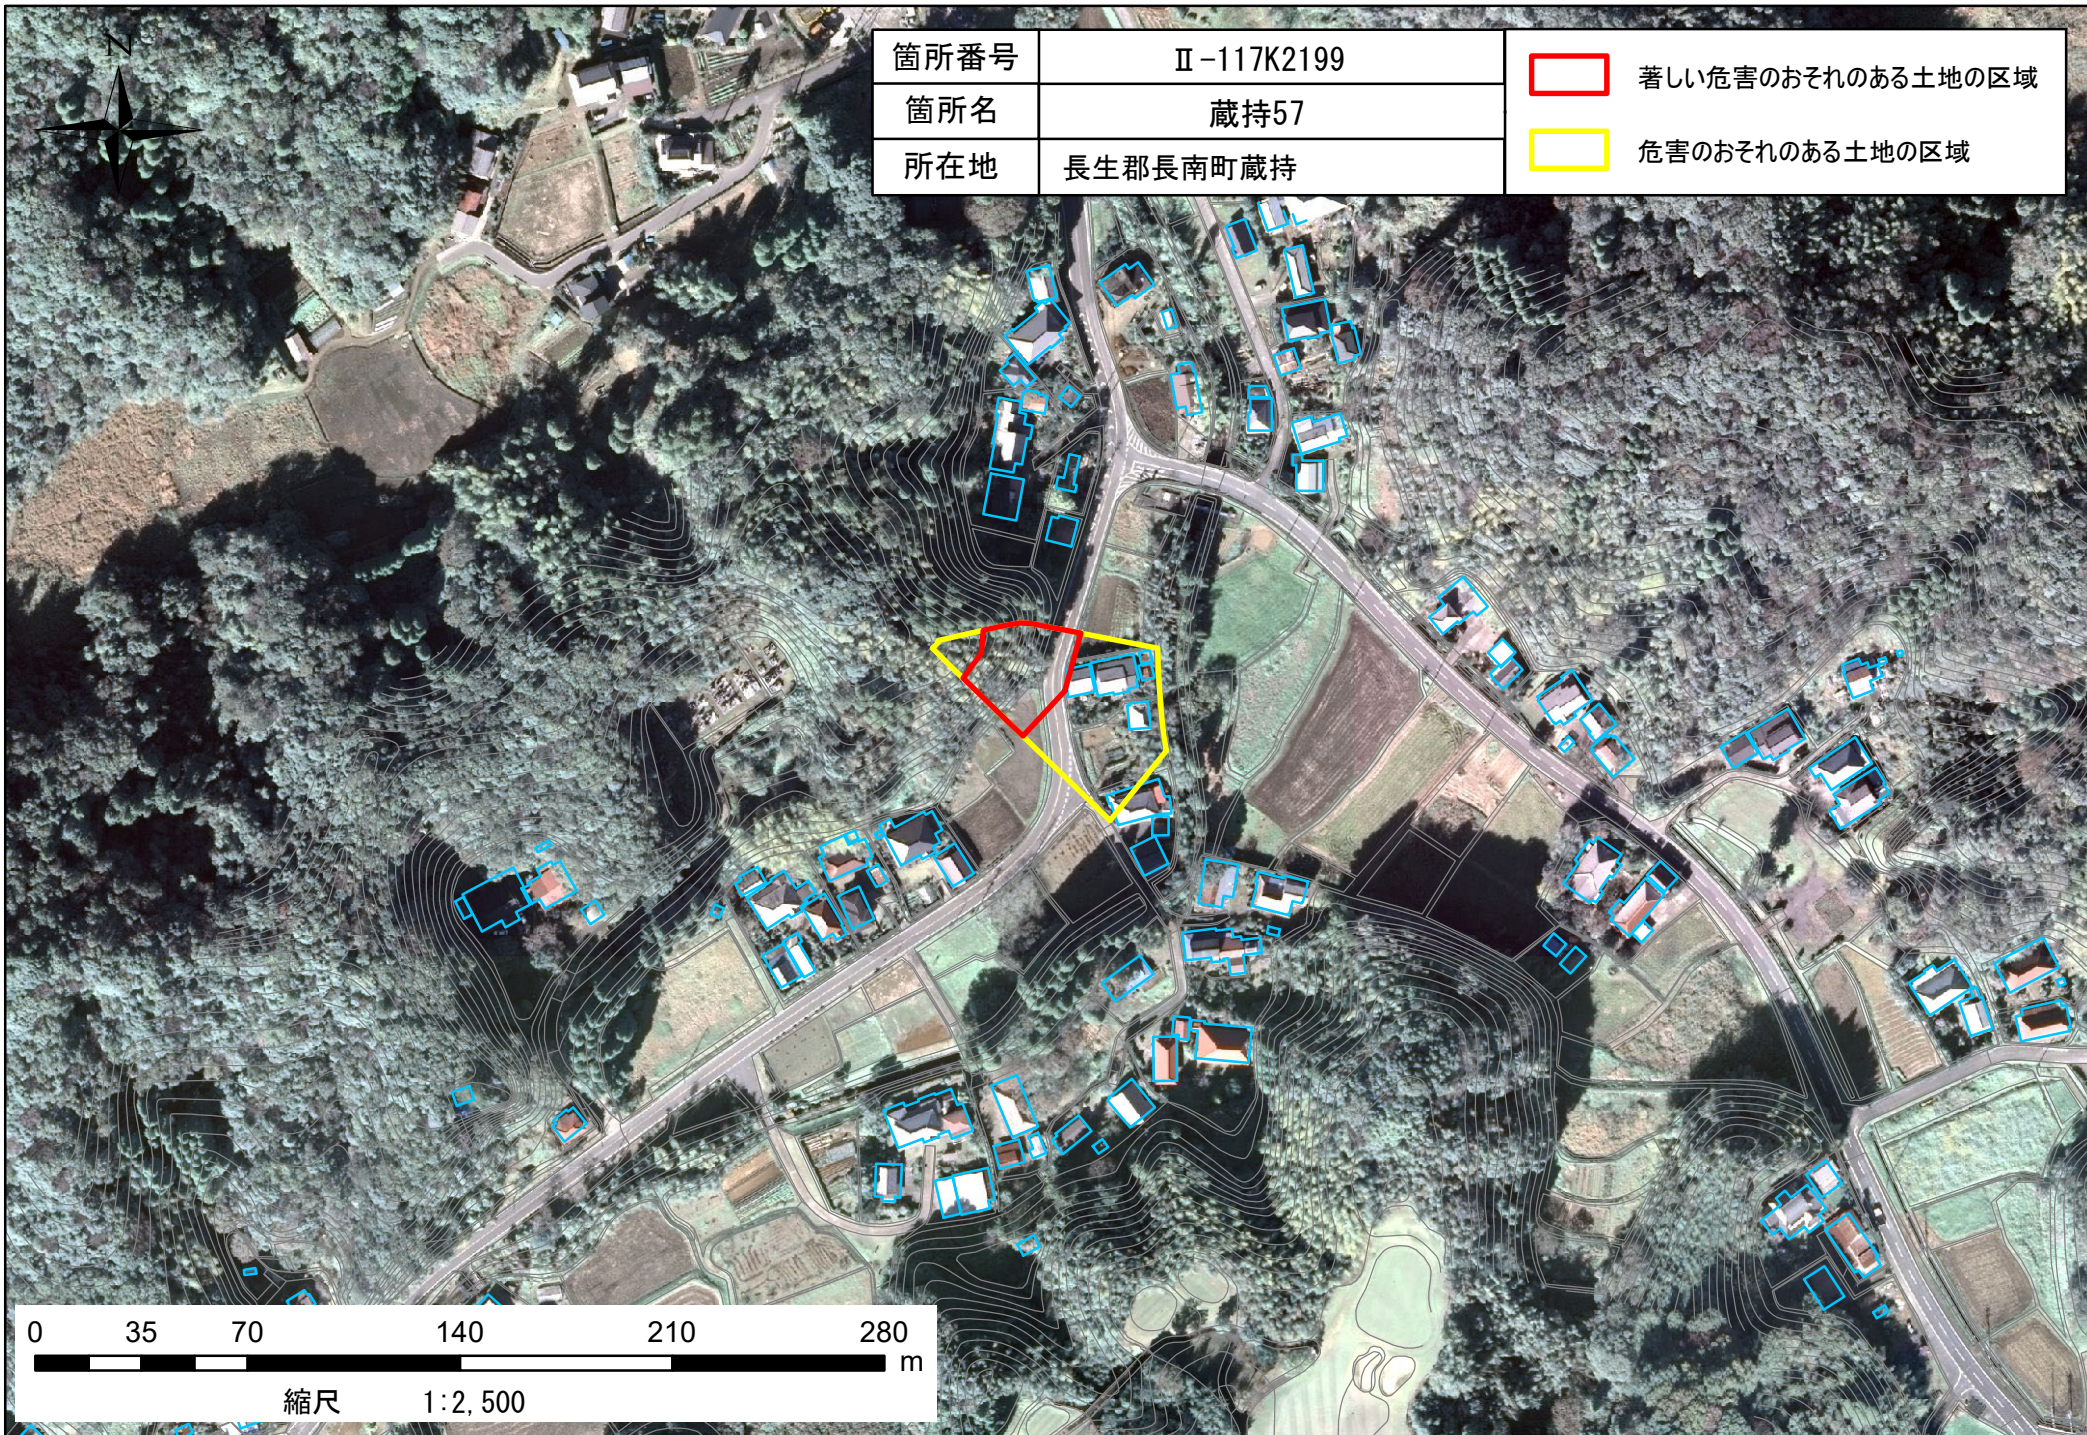

箇所番号	Ⅱ-117K2199	 著しい危害のおそれのある土地の区域
箇所名	蔵持57	
所在地	長生郡長南町蔵持	 危害のおそれのある土地の区域

箇所番号	Ⅱ-117K2199	 著しい危害のおそれのある土地の区域	
箇所名	蔵持57		 危害のおそれのある土地の区域
所在地	長生郡長南町蔵持		

0 35 70 140 210 280 m
縮尺 1:2,500