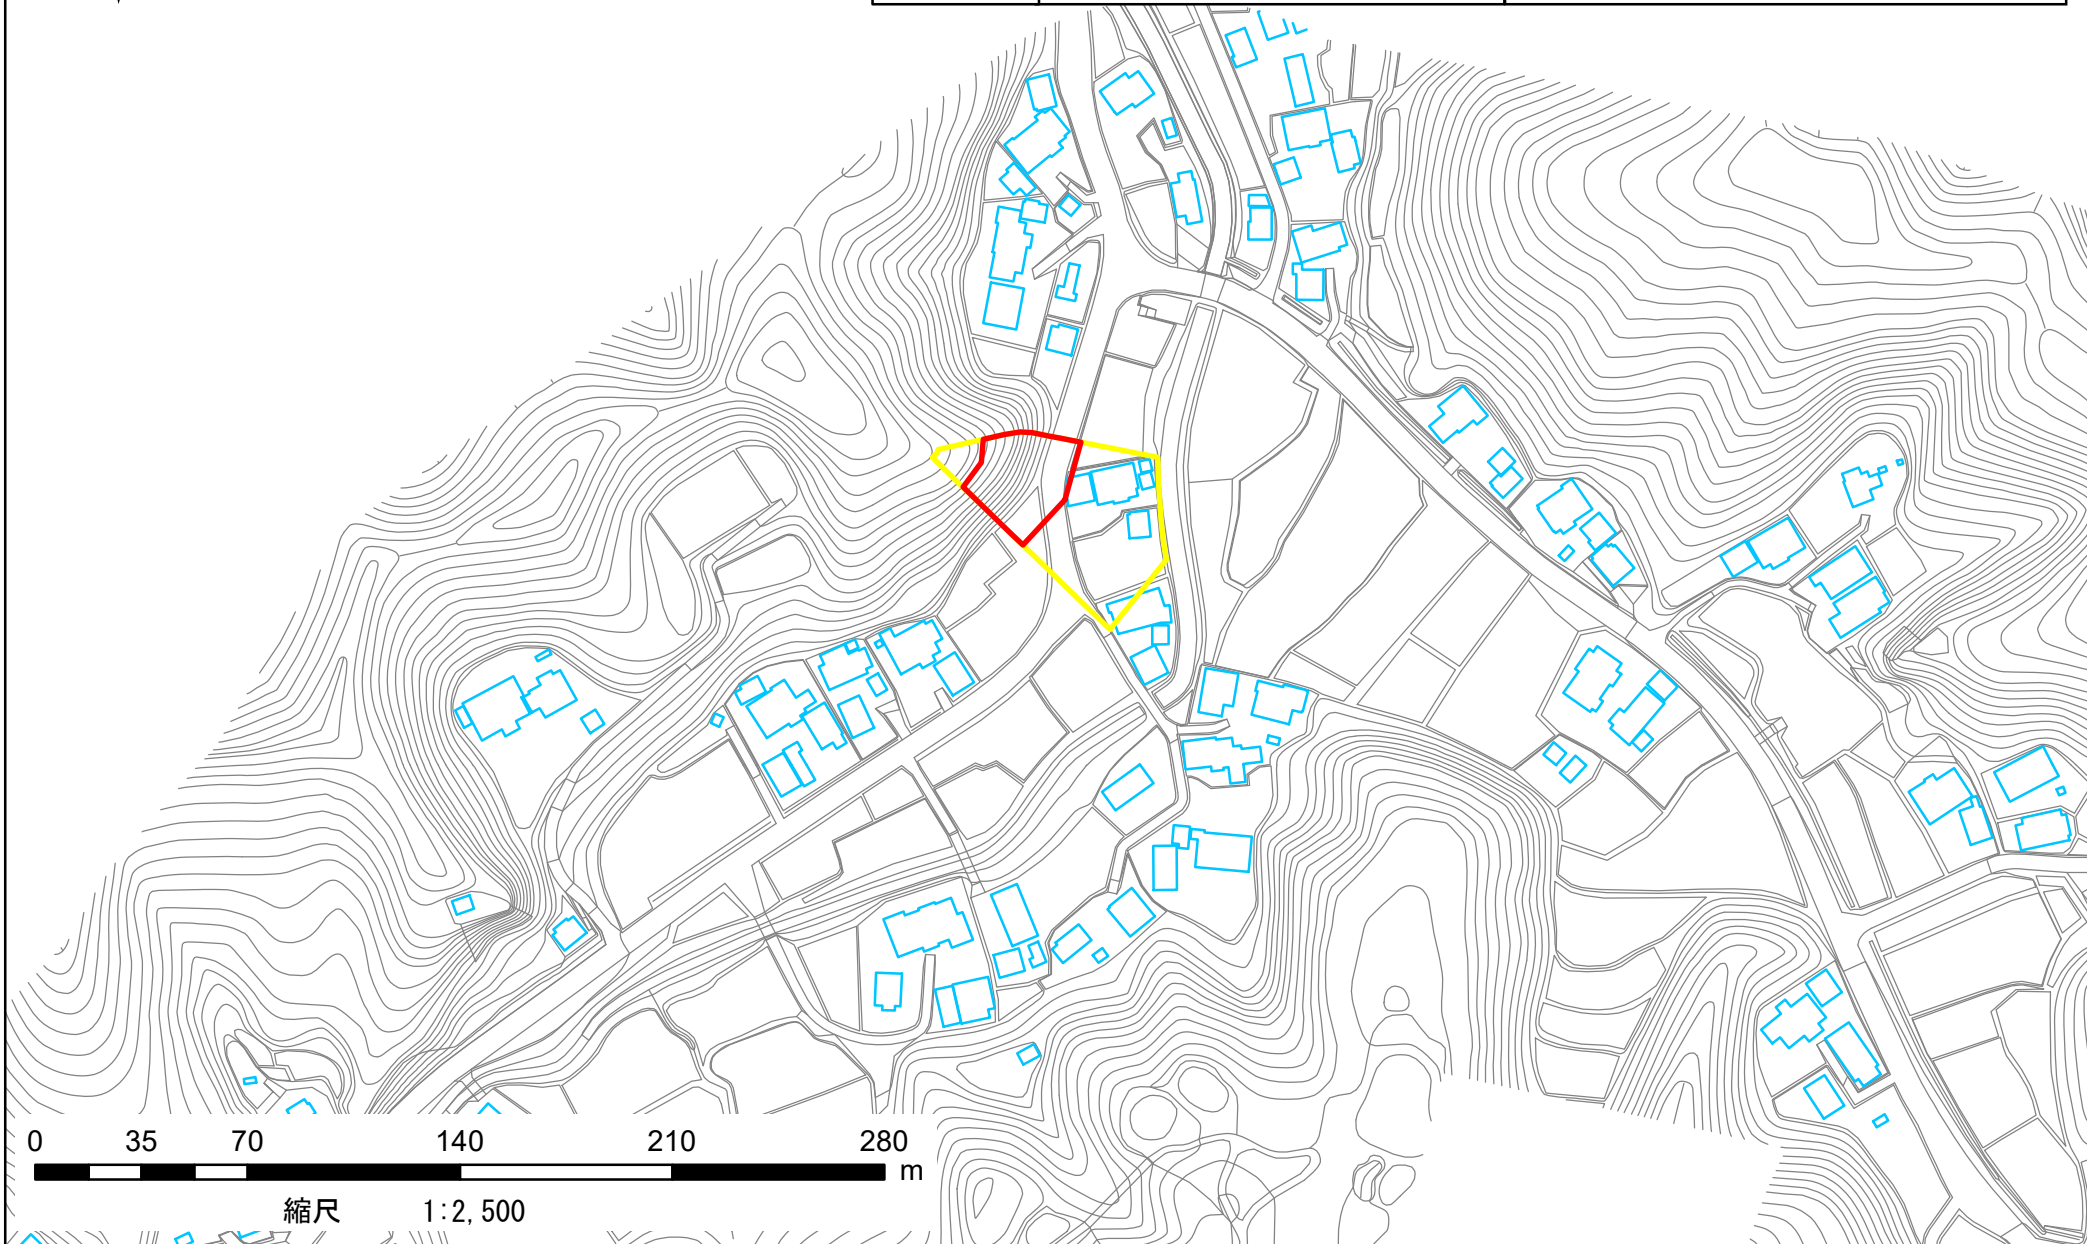

箇所番号	Ⅱ-117K2199	 著しい危害のおそれのある土地の区域
箇所名	蔵持57	
所在地	長生郡長南町蔵持	 危害のおそれのある土地の区域

箇所番号	Ⅱ-117K2199	 著しい危害のおそれのある土地の区域	
箇所名	蔵持57		 危害のおそれのある土地の区域
所在地	長生郡長南町蔵持		

0 35 70 140 210 280 m
縮尺 1:2,500