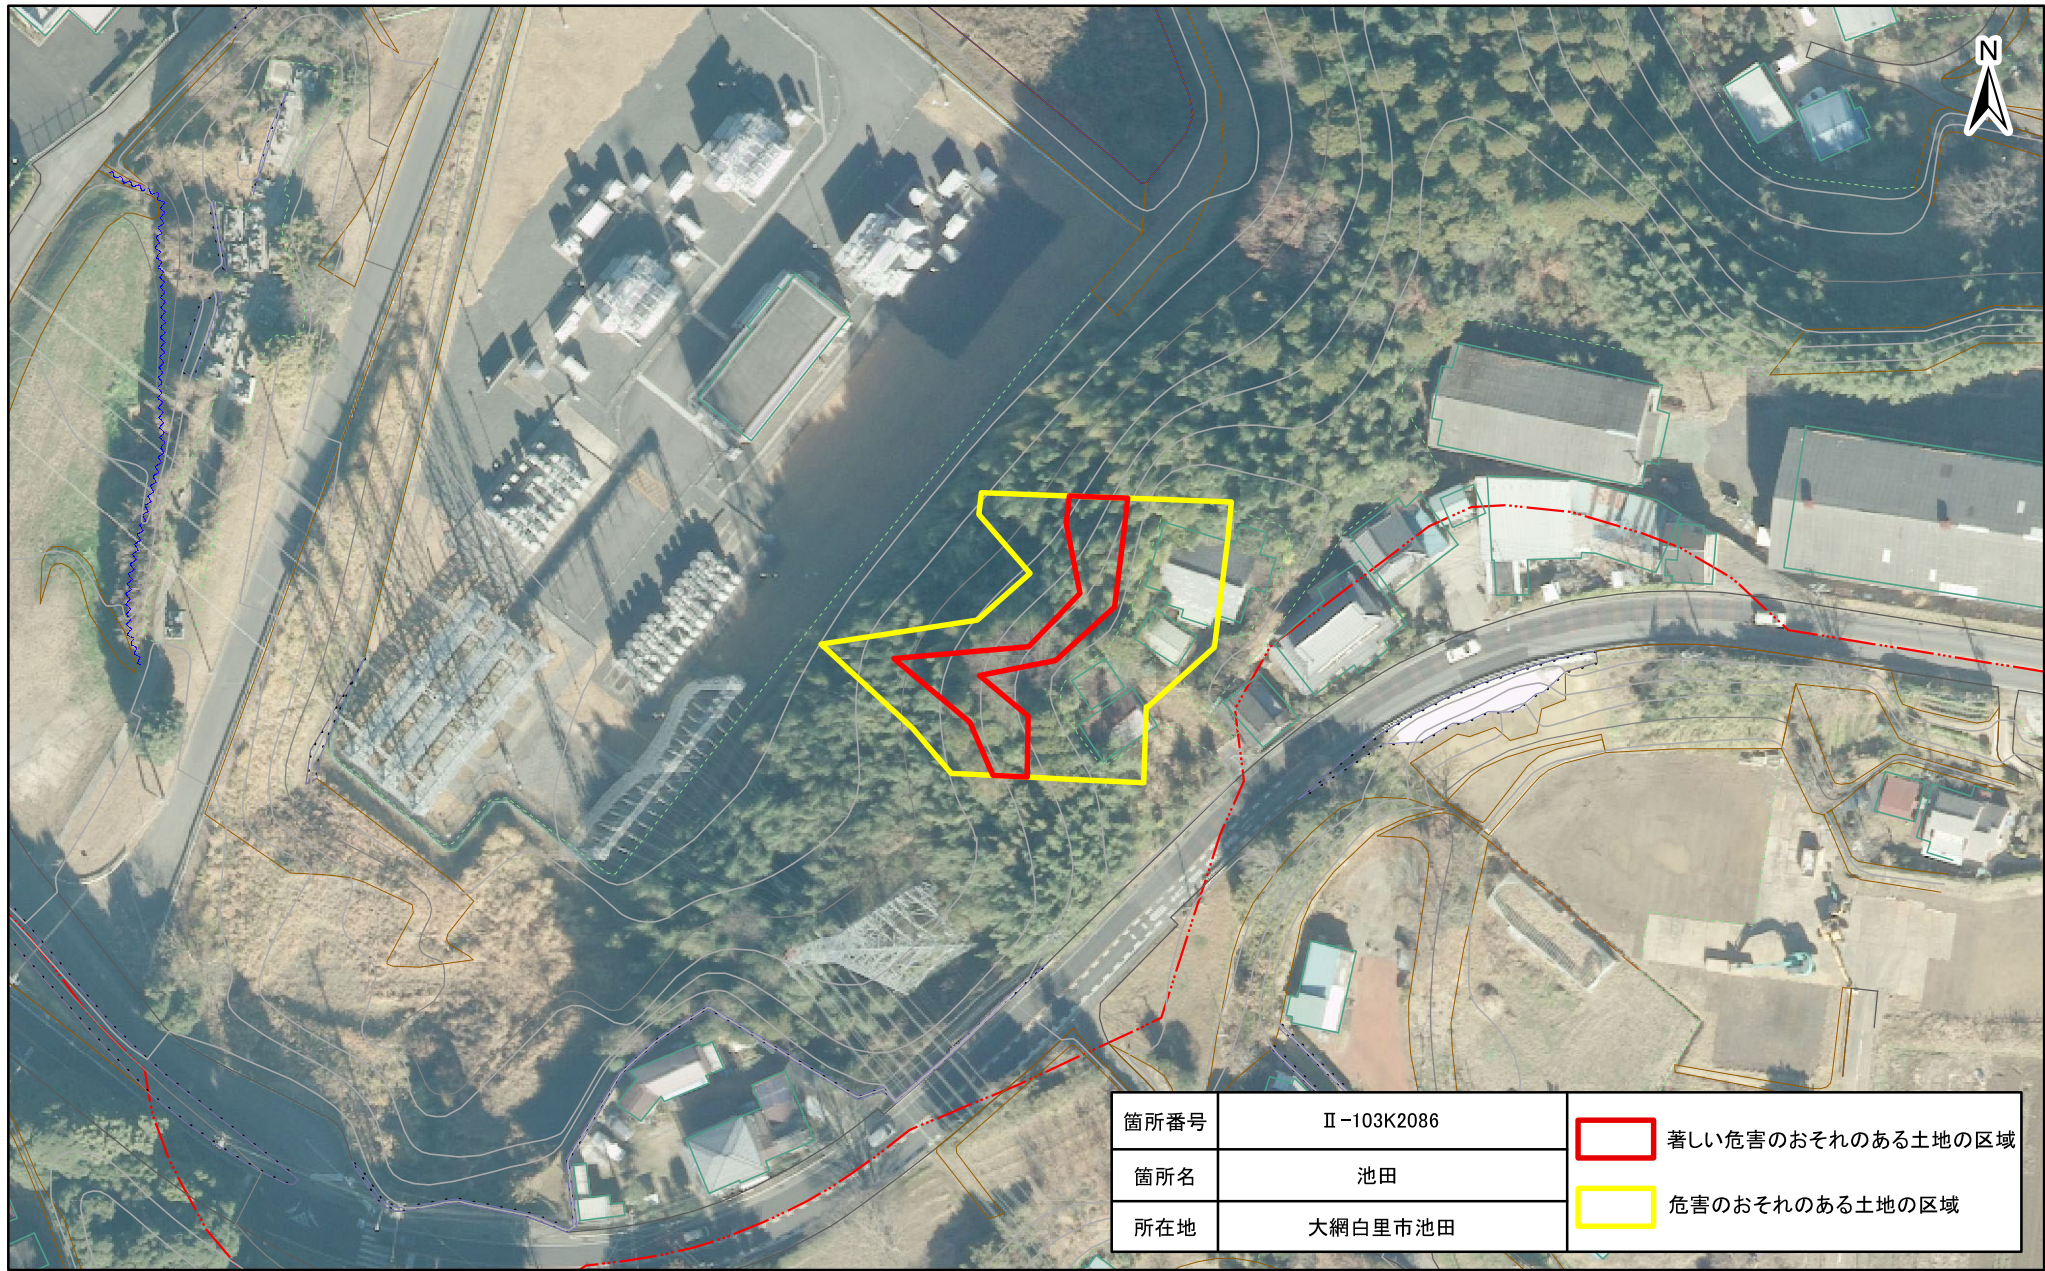

# 土砂災害警戒区域・特別警戒区域図(急傾斜地の崩壊) 池田

# 土砂災害警戒区域・特別警戒区域図(急傾斜地の崩壊) 池田

箇所番号	Ⅱ-103K2086	 著しい危害のおそれのある土地の区域
箇所名	池田	 危害のおそれのある土地の区域
所在地	大網白里市池田	

1:1,000