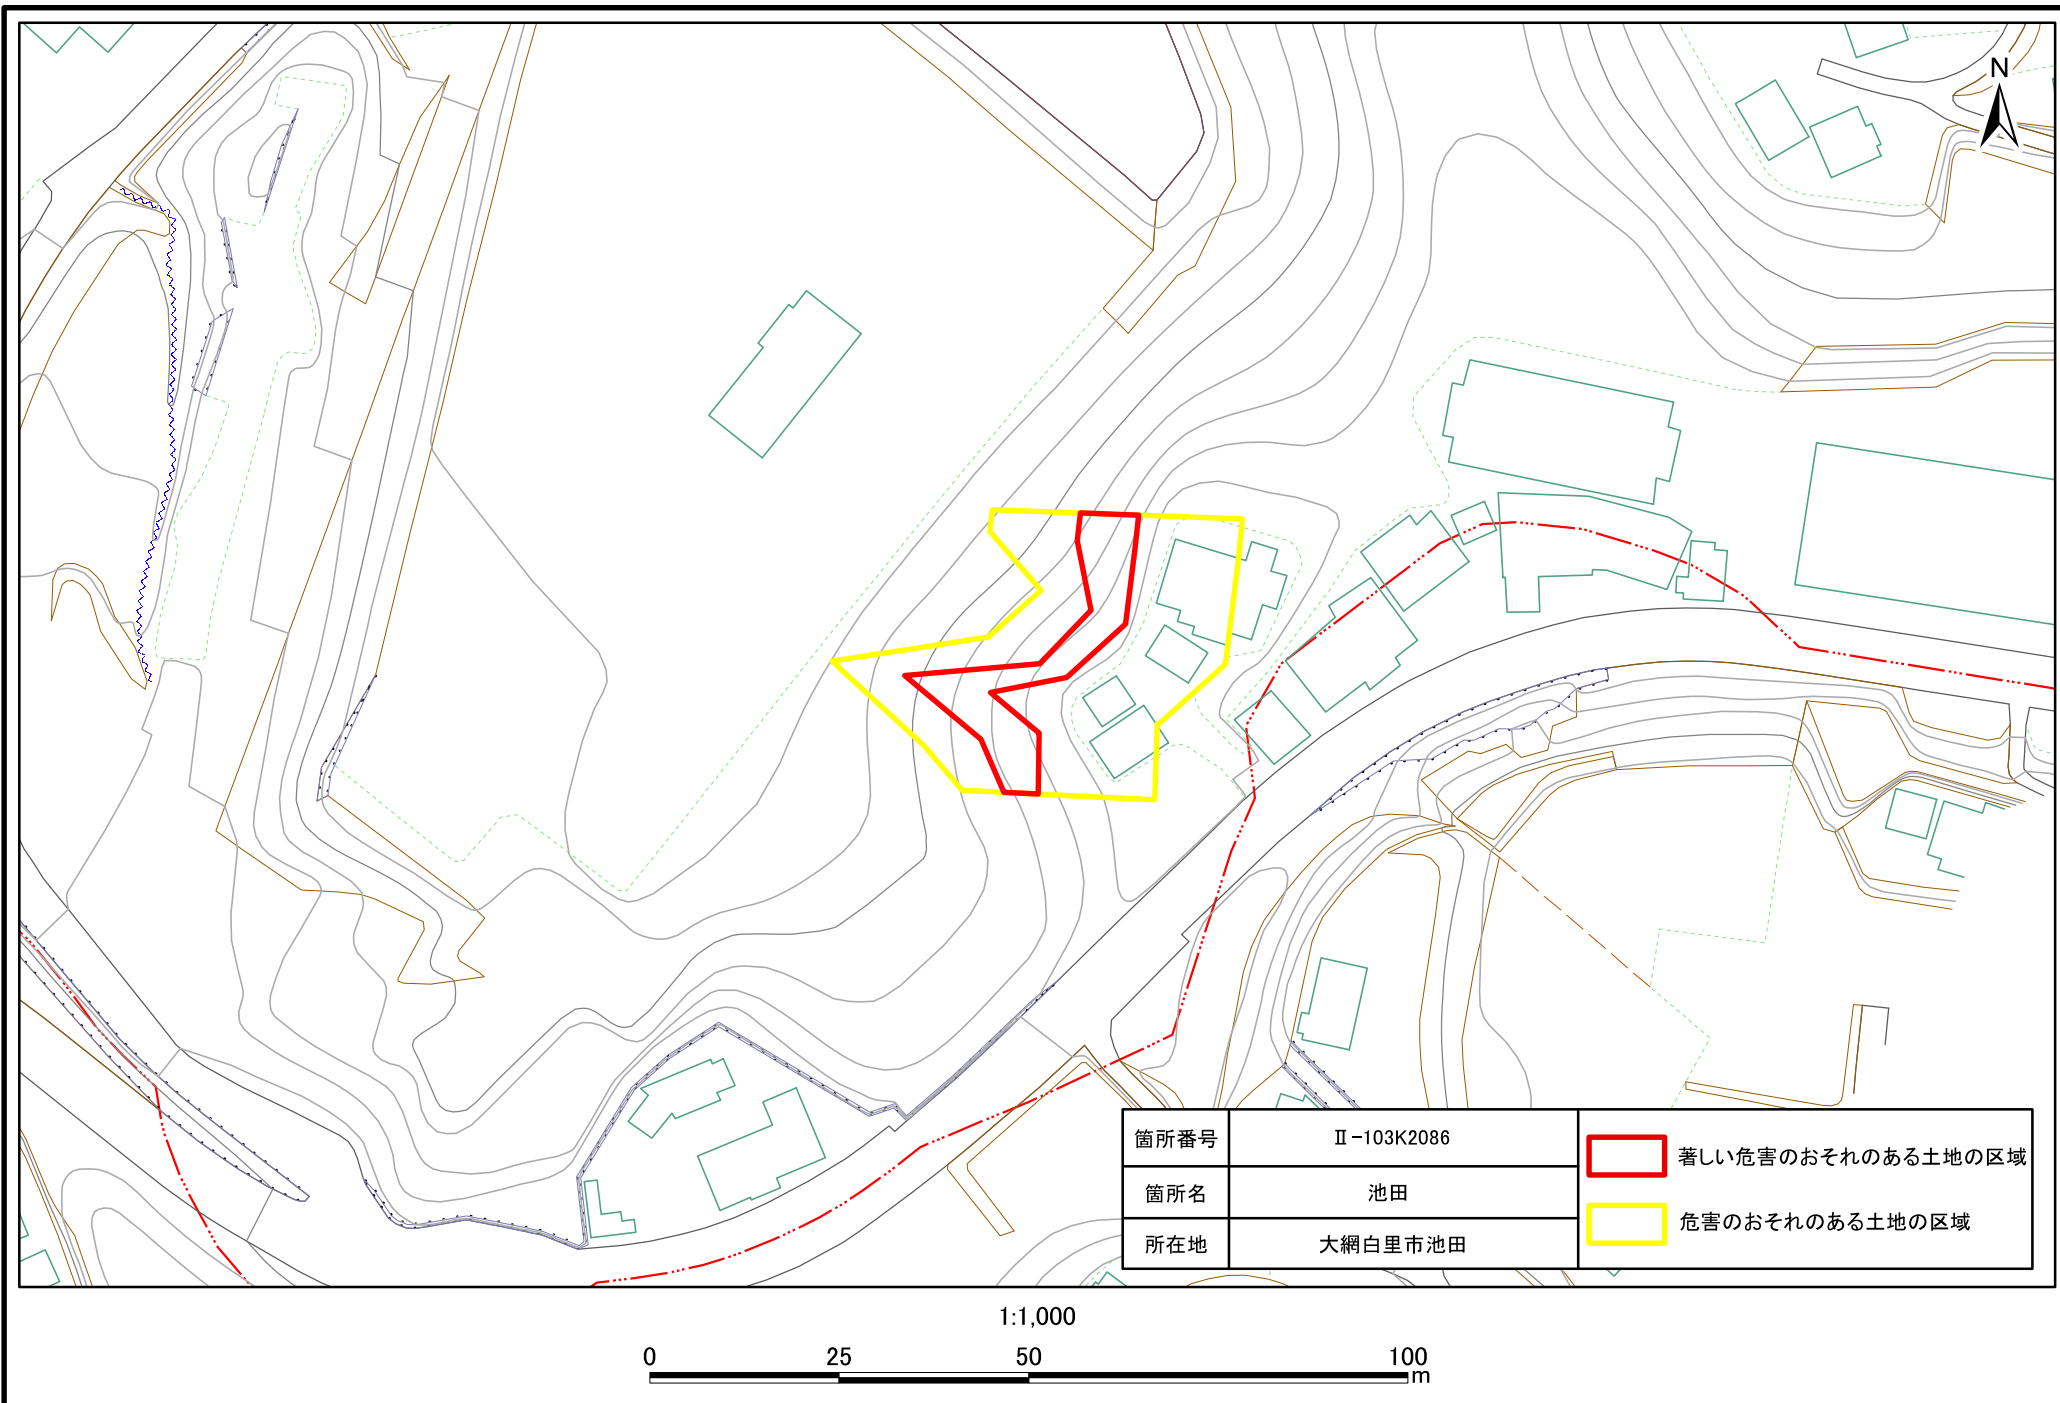

# 土砂災害警戒区域・特別警戒区域図(急傾斜地の崩壊) 池田

# 土砂災害警戒区域・特別警戒区域図(急傾斜地の崩壊) 池田

箇所番号	Ⅱ-103K2086	 著しい危害のおそれのある土地の区域
箇所名	池田	 危害のおそれのある土地の区域
所在地	大網白里市池田	

1:1,000