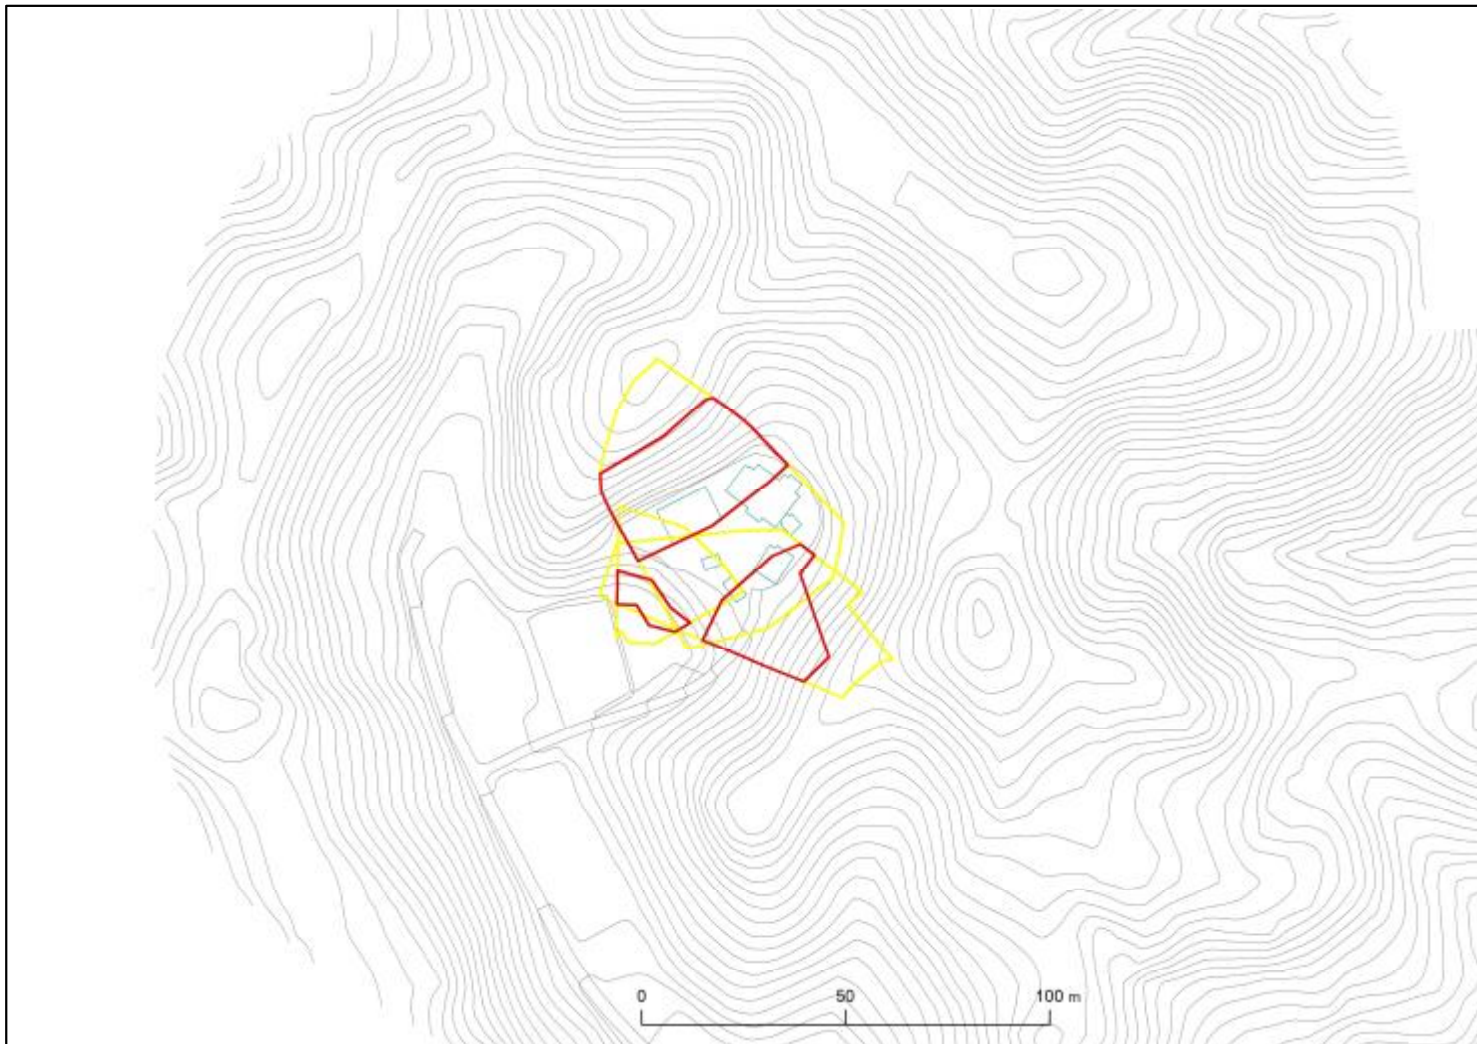

箇所番号	Ⅱ-133K2261		著しい危害のおそれのある土地の区域
箇所名	珠師ヶ谷28		
所在地	南房総市珠師ヶ谷		危害のおそれのある土地の区域

土砂災害警戒区域・特別警戒区域図(急傾斜地の崩壊)

土砂災害警戒区域・特別警戒区域図	
図面凡例	
土砂災害特別警戒区域 (著しい危害のおそれのある土地の区域)	
土砂災害警戒区域 (危害のおそれのある土地の区域)	