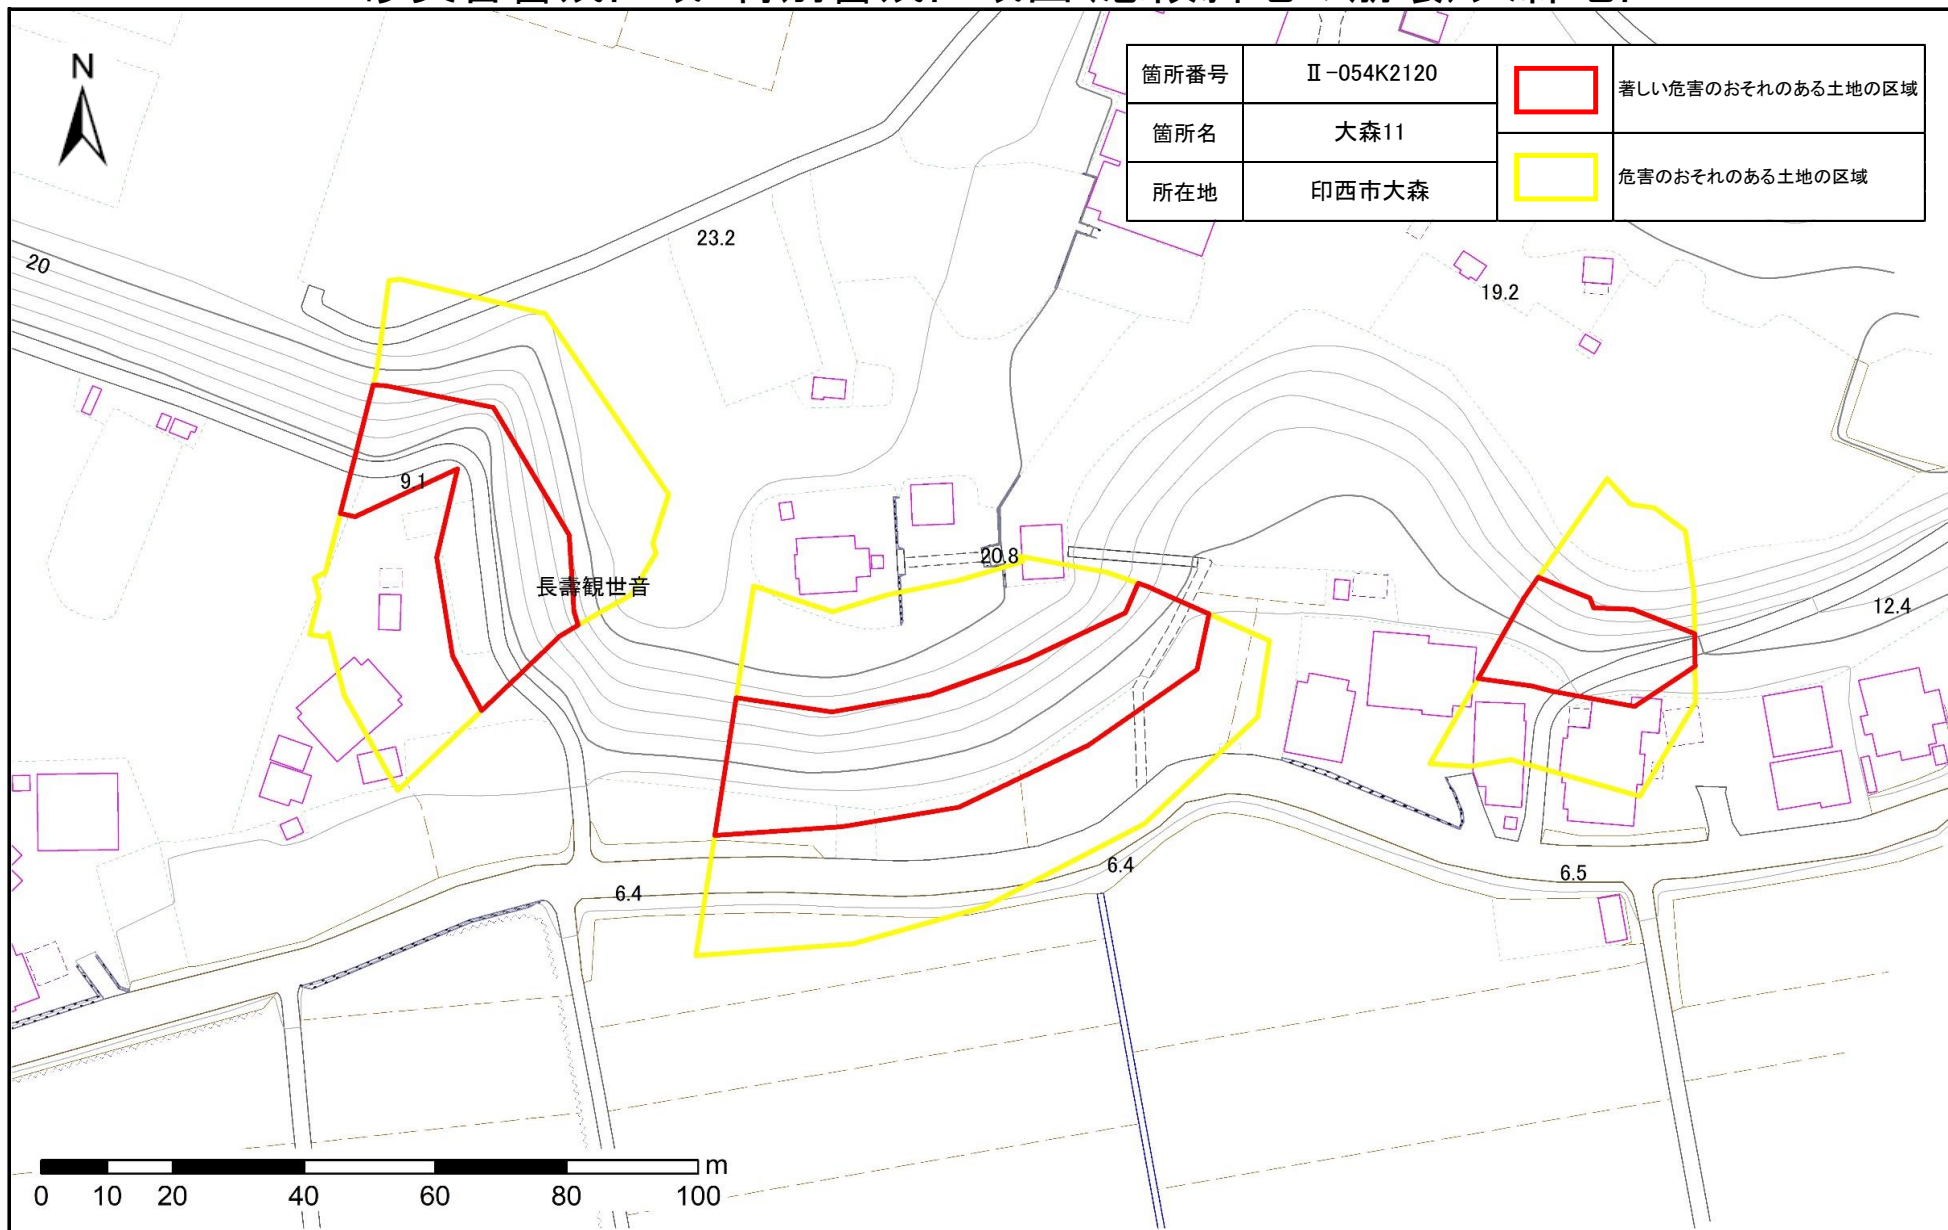

土砂災害警戒区域・特別警戒区域図(急傾斜地の崩壊)大森地区

土砂災害警戒区域・特別警戒区域図(急傾斜地の崩壊)大森地区