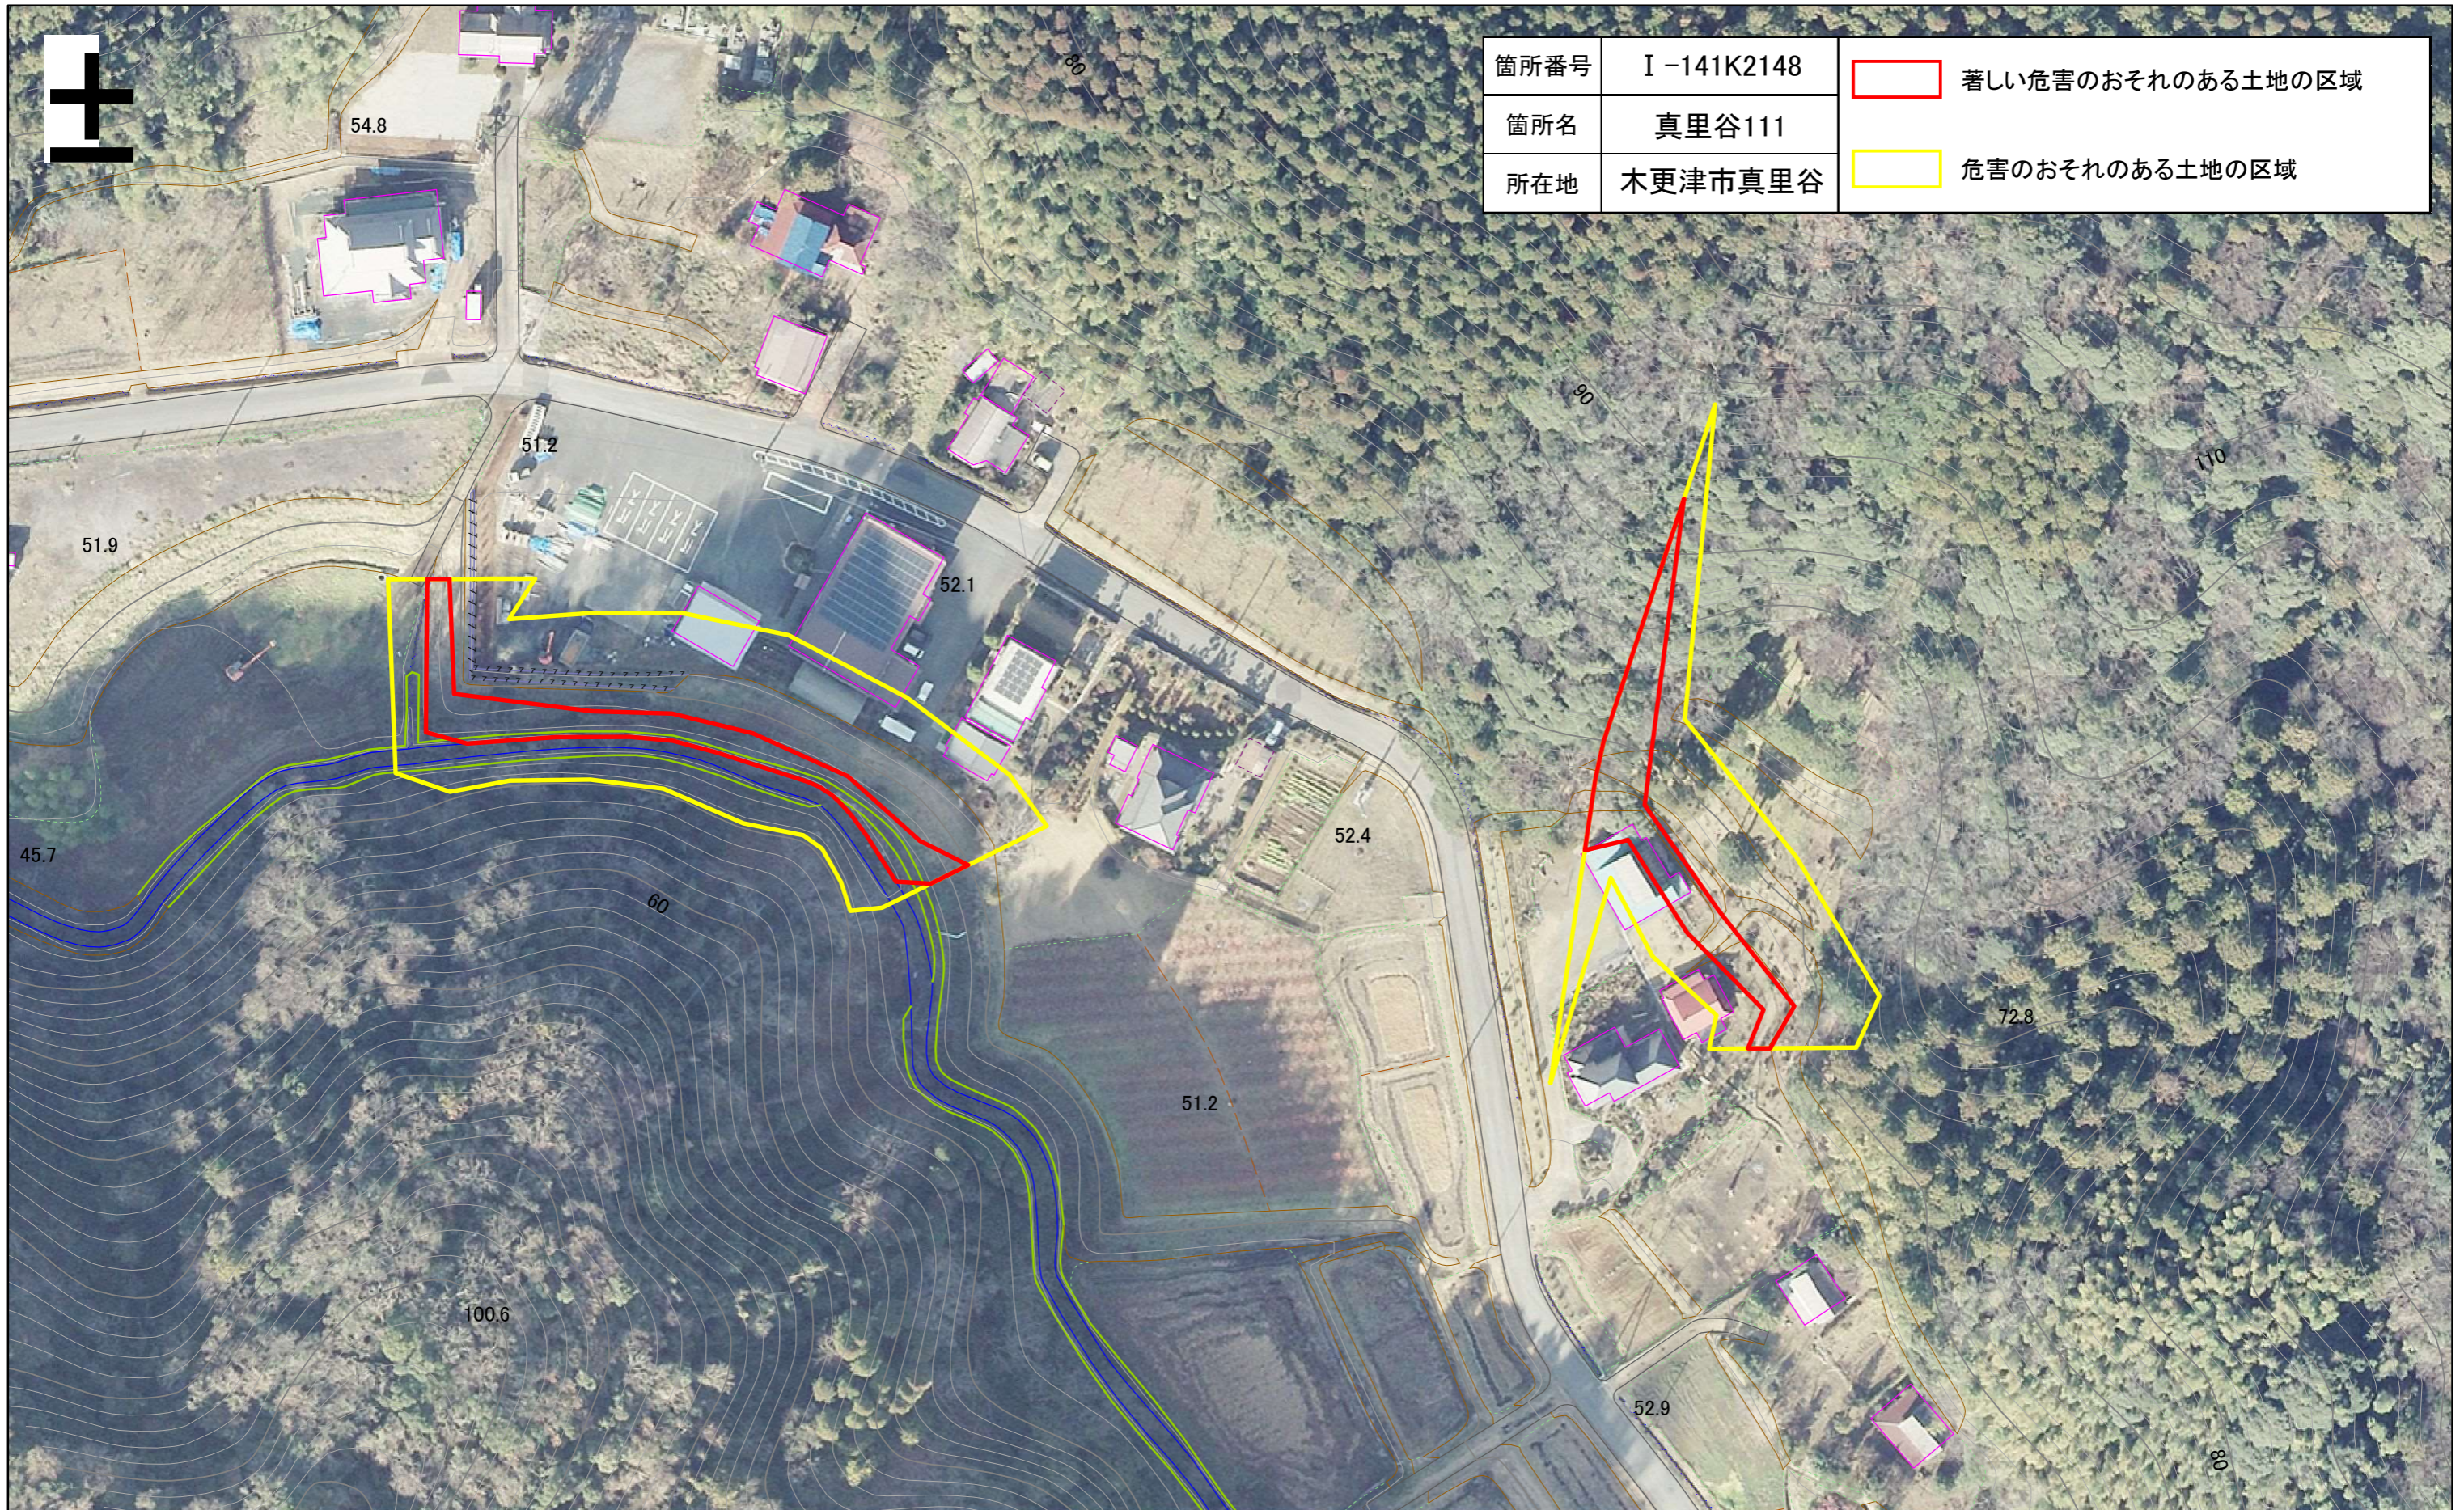

土砂災害警戒区域・特別警戒区域図(急傾斜地の崩壊) 真里谷地区

箇所番号	I-141K2148	 著しい危害のおそれのある土地の区域
箇所名	真里谷111	
所在地	木更津市真里谷	 危害のおそれのある土地の区域