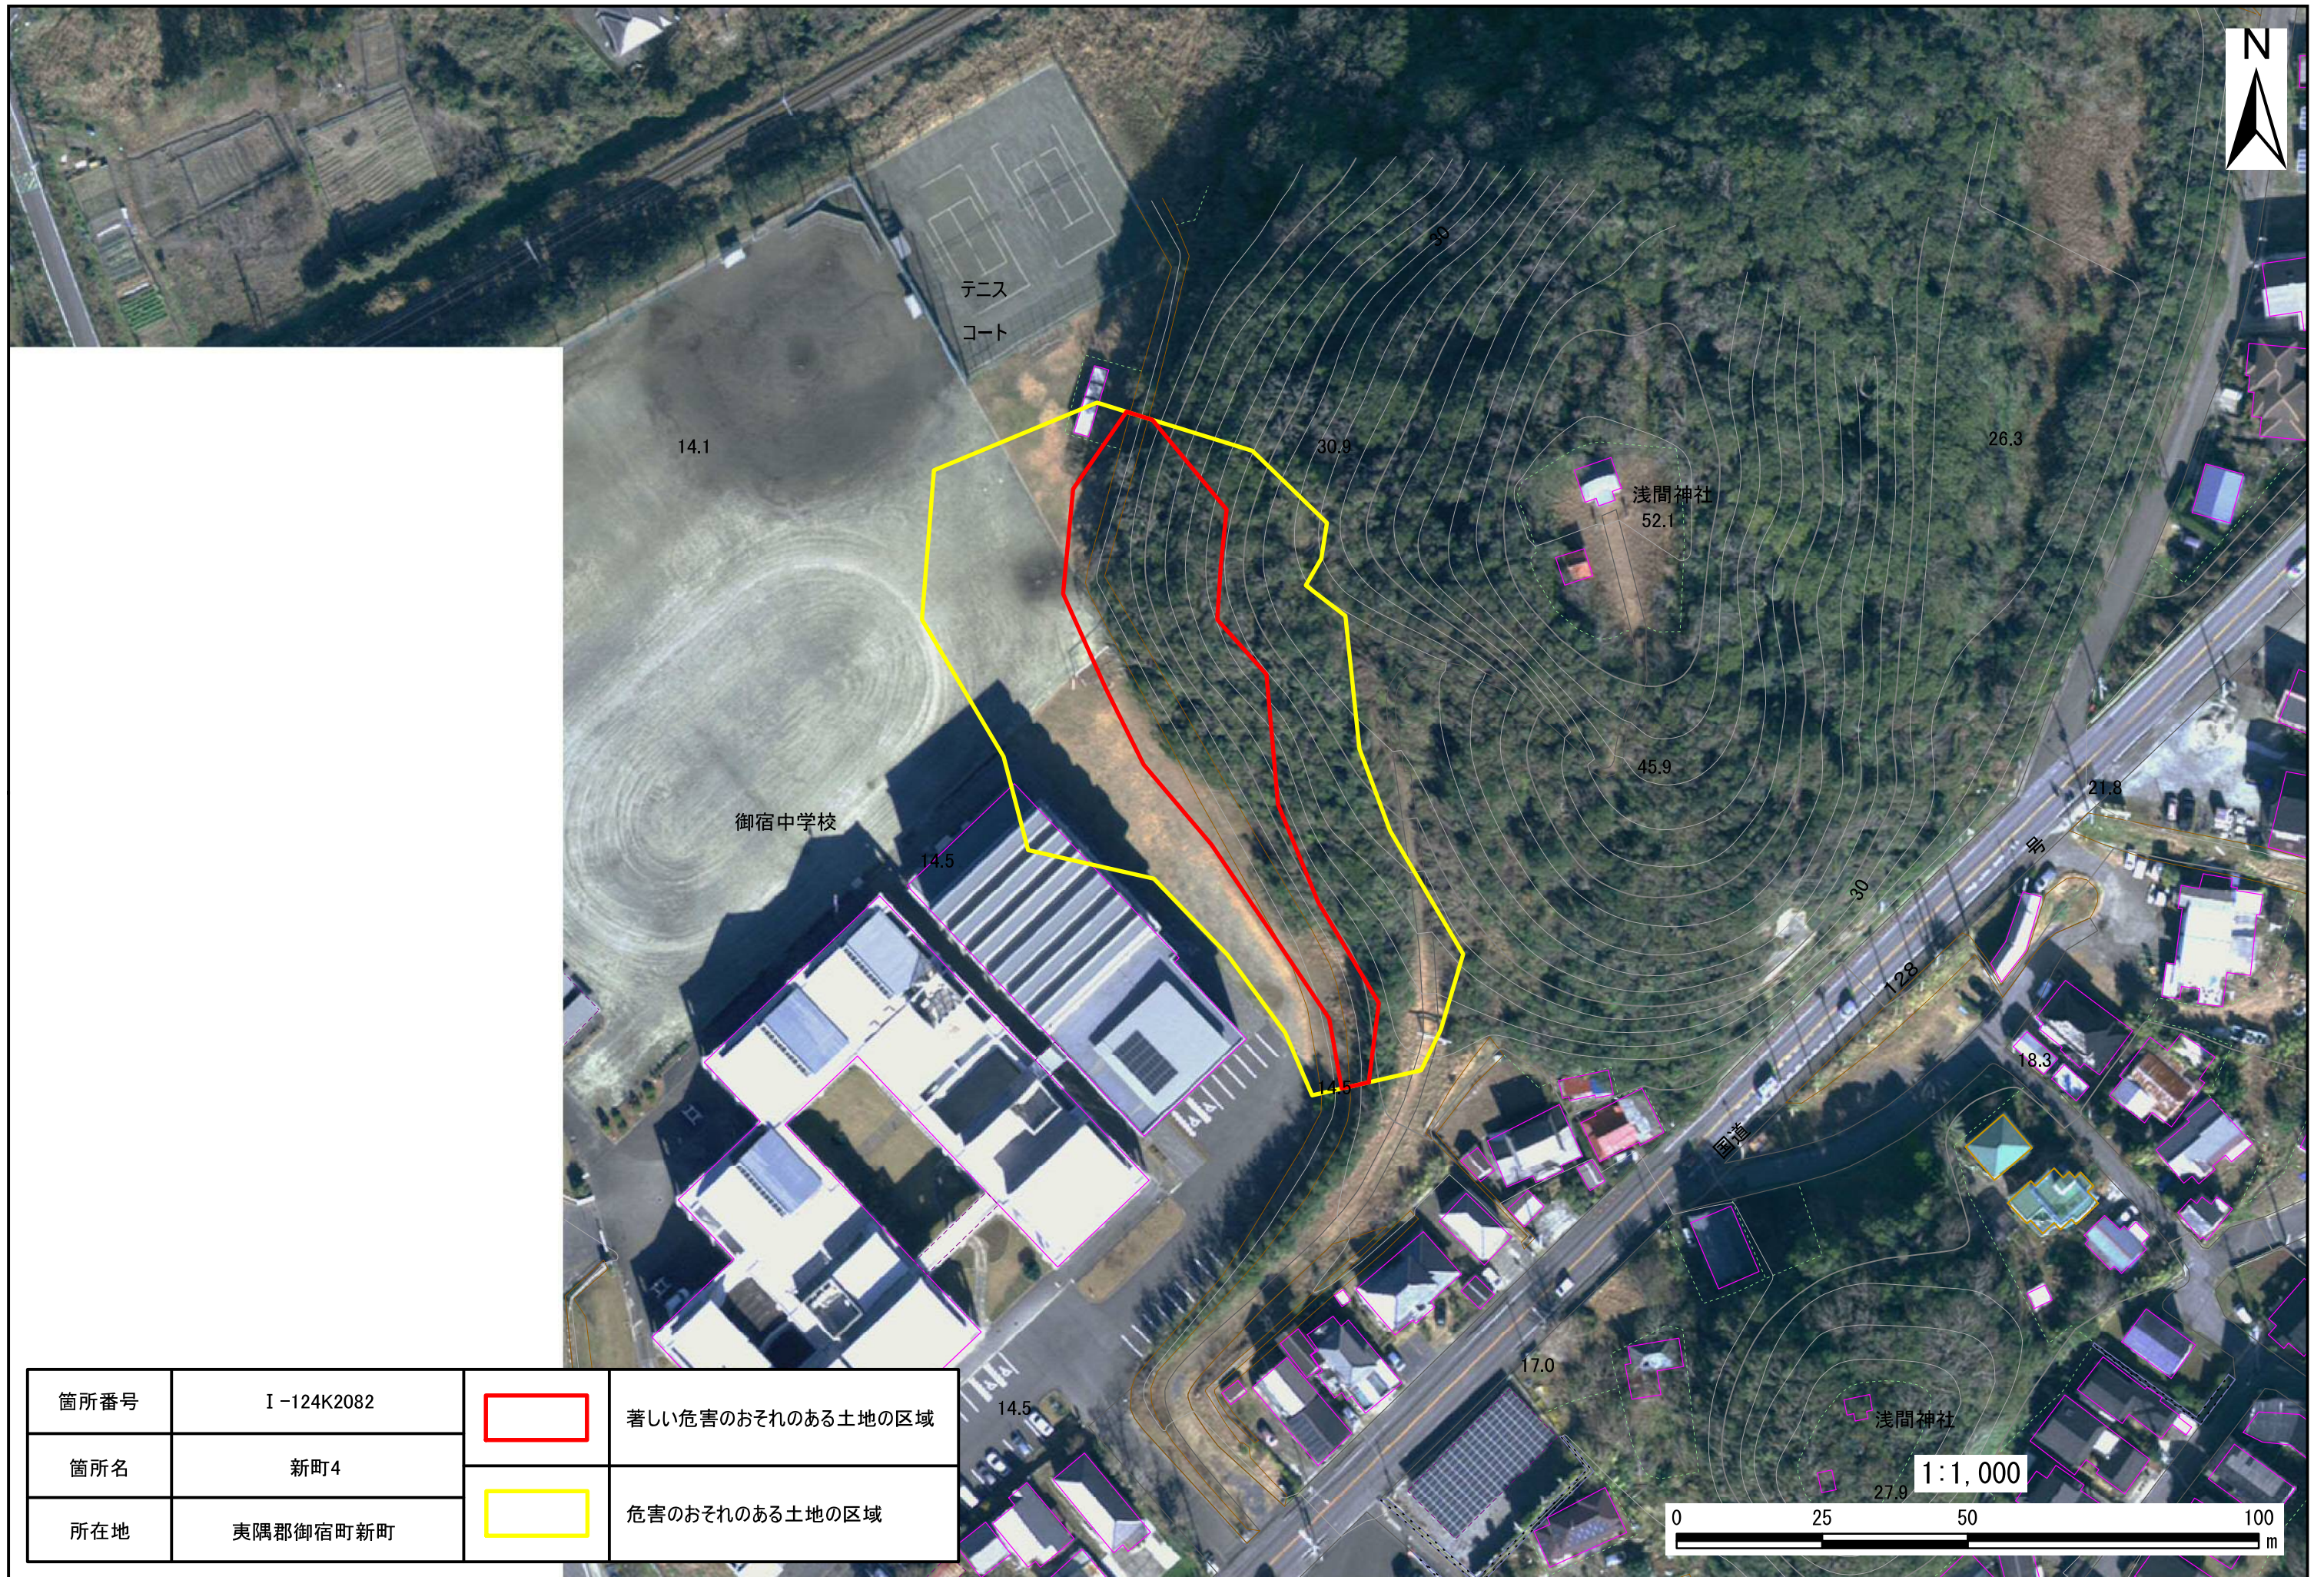

箇所番号	I-124K2082		著しい危害のおそれのある土地の区域
箇所名	新町4		危害のおそれのある土地の区域
所在地	夷隅郡御宿町新町		

箇所番号	I-124K2082		著しい危害のおそれのある土地の区域
箇所名	新町4		危害のおそれのある土地の区域
所在地	夷隅郡御宿町新町		