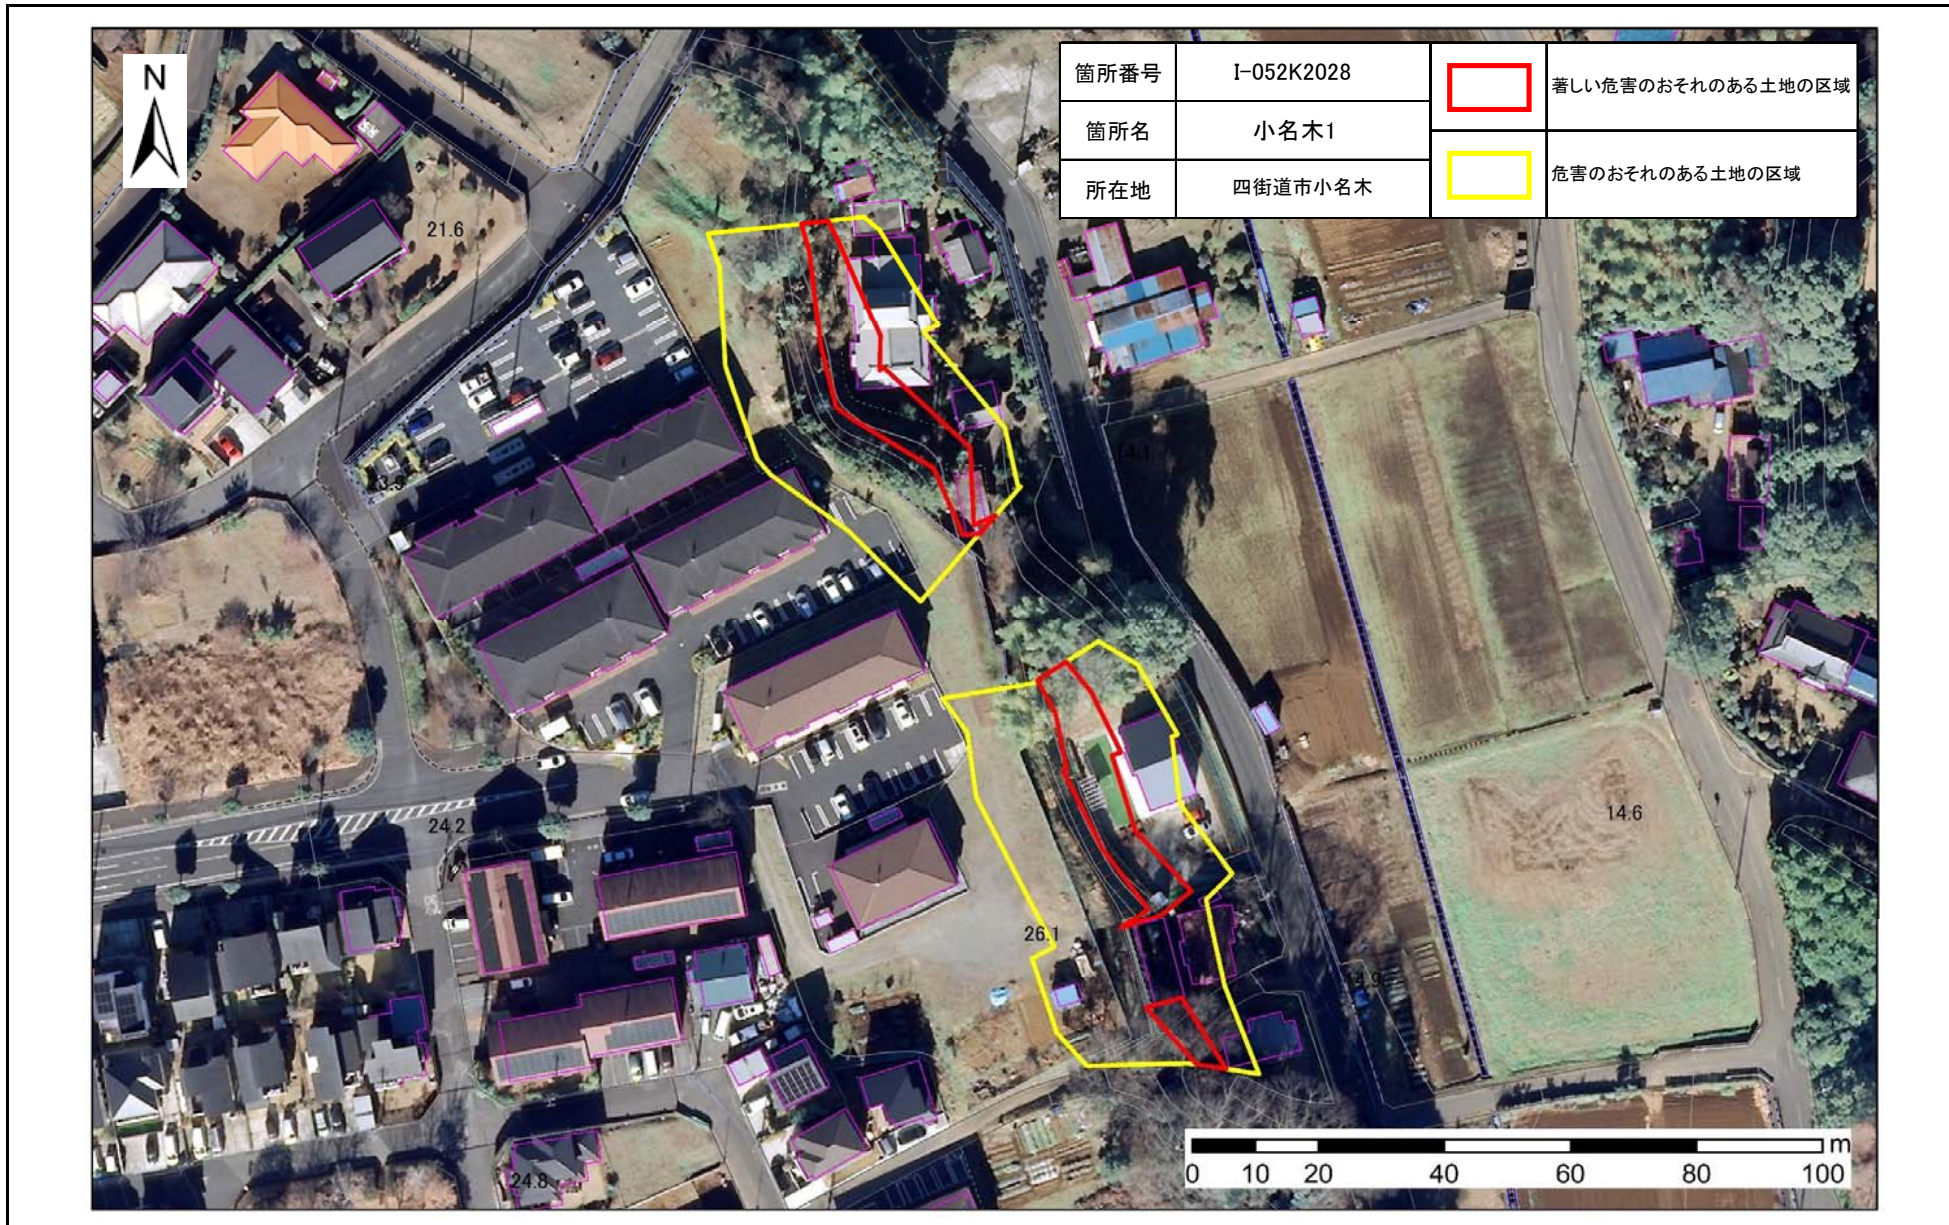

土砂災害警戒区域・特別警戒区域図(急傾斜地の崩壊) 小名木地区

箇所番号	I-052K2028		著しい危害のおそれのある土地の区域
箇所名	小名木1		危害のおそれのある土地の区域
所在地	四街道市小名木	