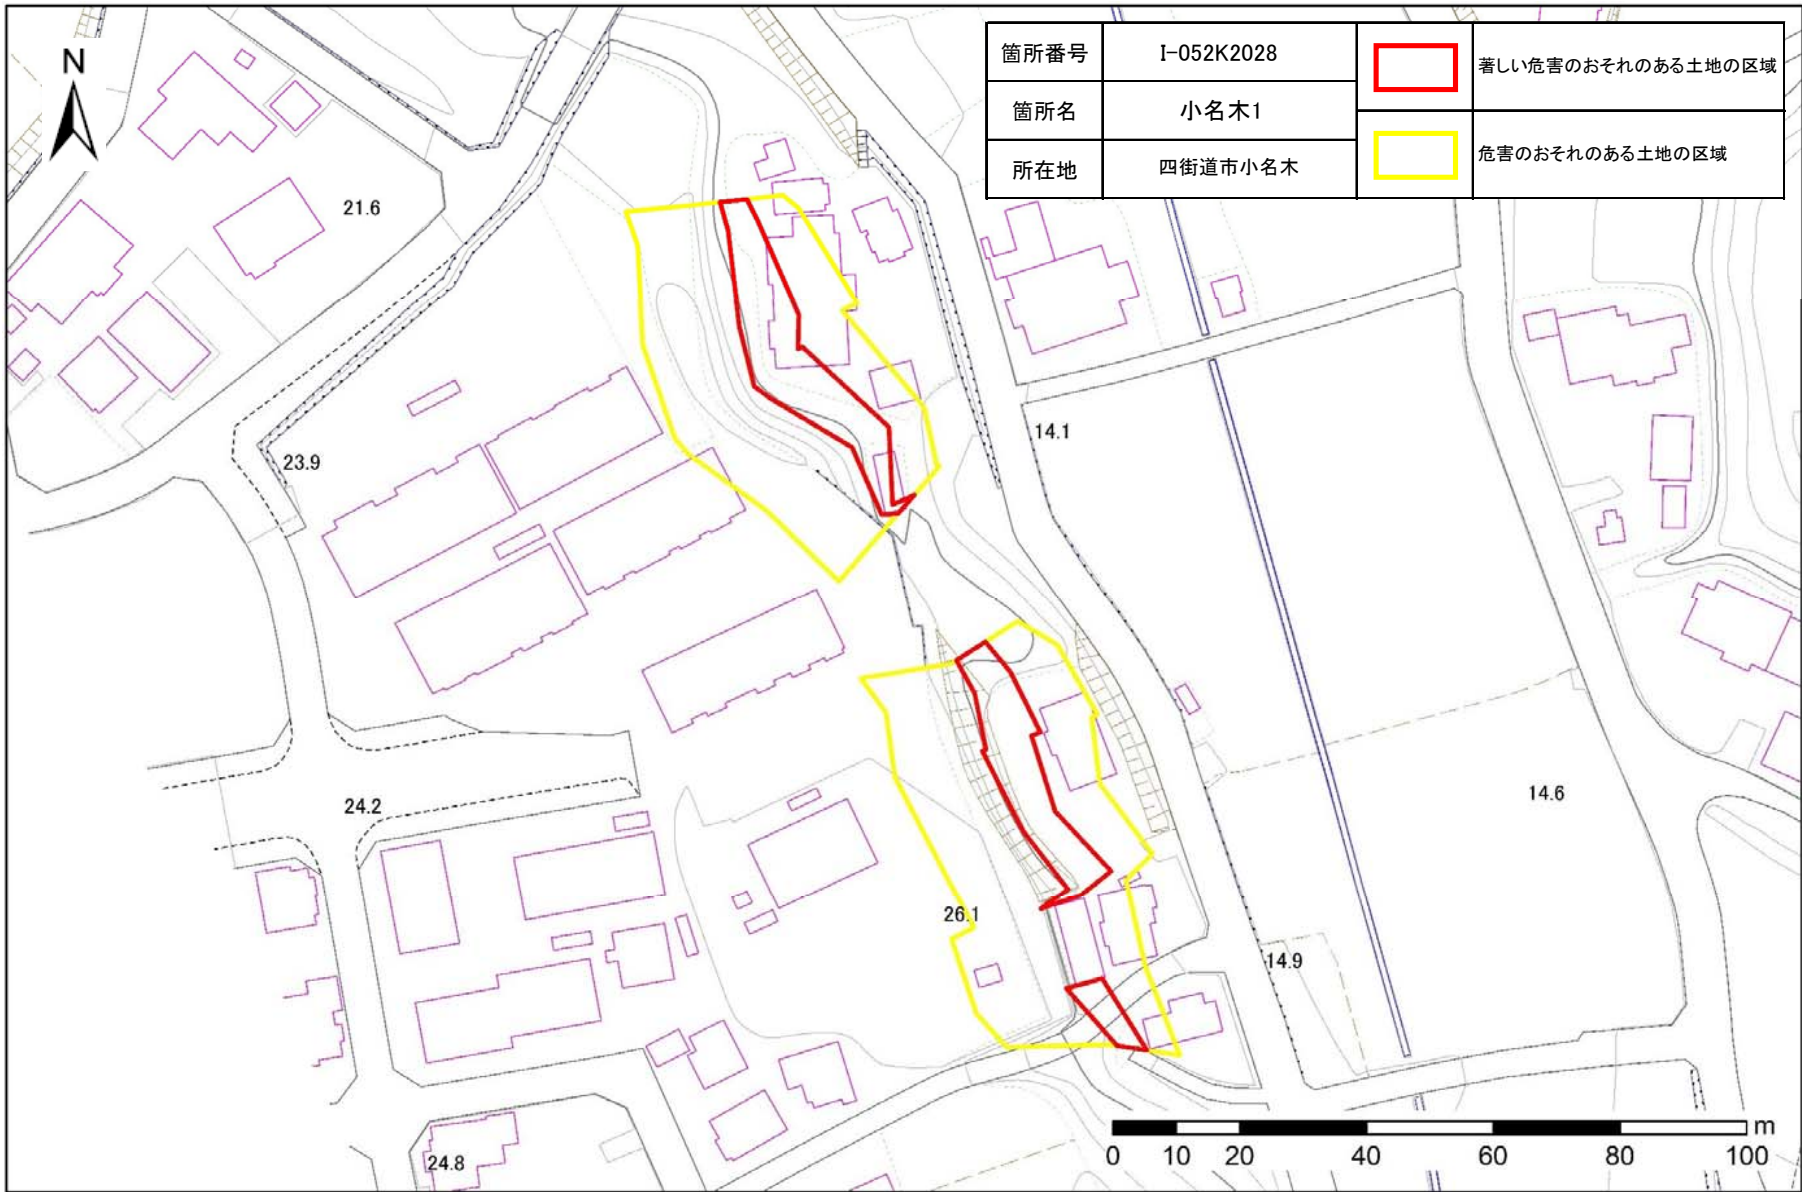

土砂災害警戒区域・特別警戒区域図(急傾斜地の崩壊) 小名木地区

箇所番号	I-052K2028		著しい危害のおそれのある土地の区域
箇所名	小名木1		危害のおそれのある土地の区域
所在地	四街道市小名木	